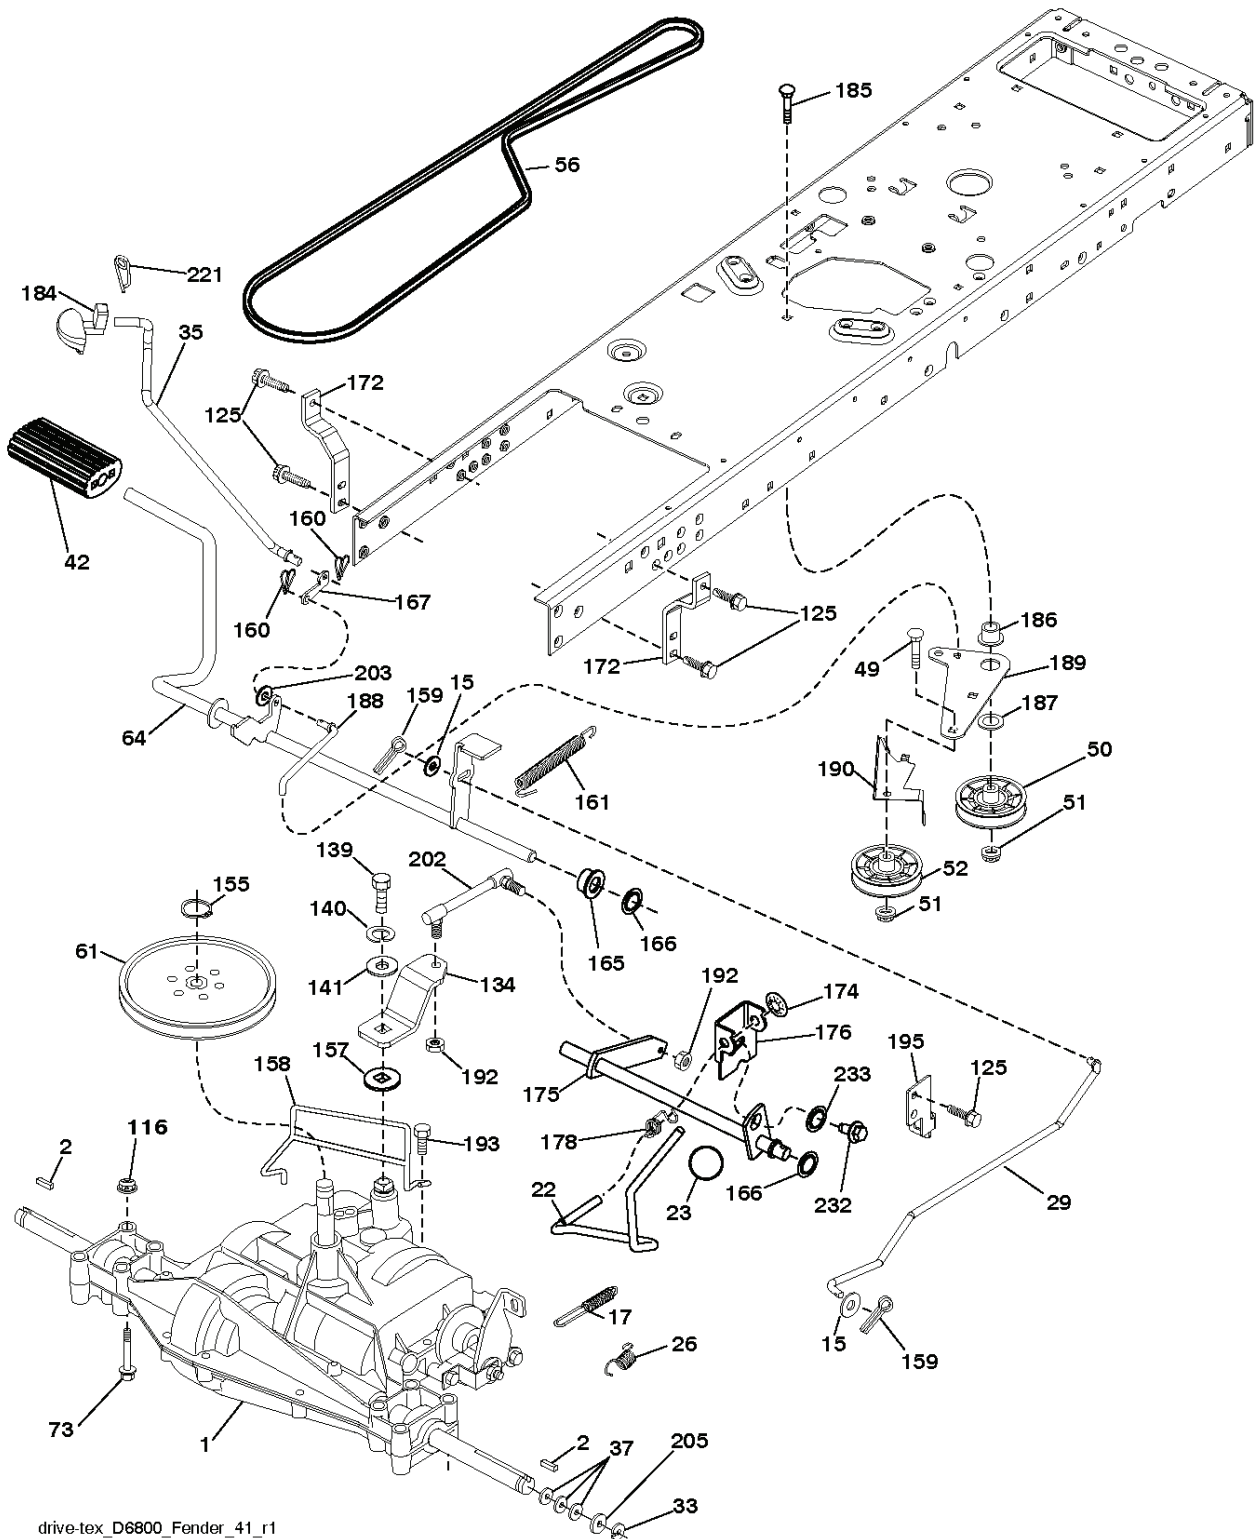

LT151, 96041001707, 2008-09

SPARE PARTS LIST

REF.	PART NO.	DESCRIPTION	REMARK	QTY.	KIT
1	532400389	LABEL		1	
2	532422012	DECAL		1	
3	532196841	DECAL		1	
4	532408596	LABEL		1	
5	532159736	DECAL		1	
6	532180432	DECAL		1	
7	532182166	DECAL		1	
8	532408771	LABEL		1	
9	532145005	DECAL		1	
10	532140837	DECAL		1	
11	532196357	DECALC."DANGER DEFLECTEUR"		1	
12	532194302	DECALC.SCHEMA MONTAGE		1	
13	532159737	DECAL		1	
--	532410805	PAD		1	
--	532411056	PAD		1	
--	532162598	DECAL		1	
--	532407808	OPERATOR'S MANUAL		1	
--	532407809	OPERATOR'S MANUAL		1	
--	532407810	OPERATOR'S MANUAL		1	
--	532407811	OPERATOR'S MANUAL		1	