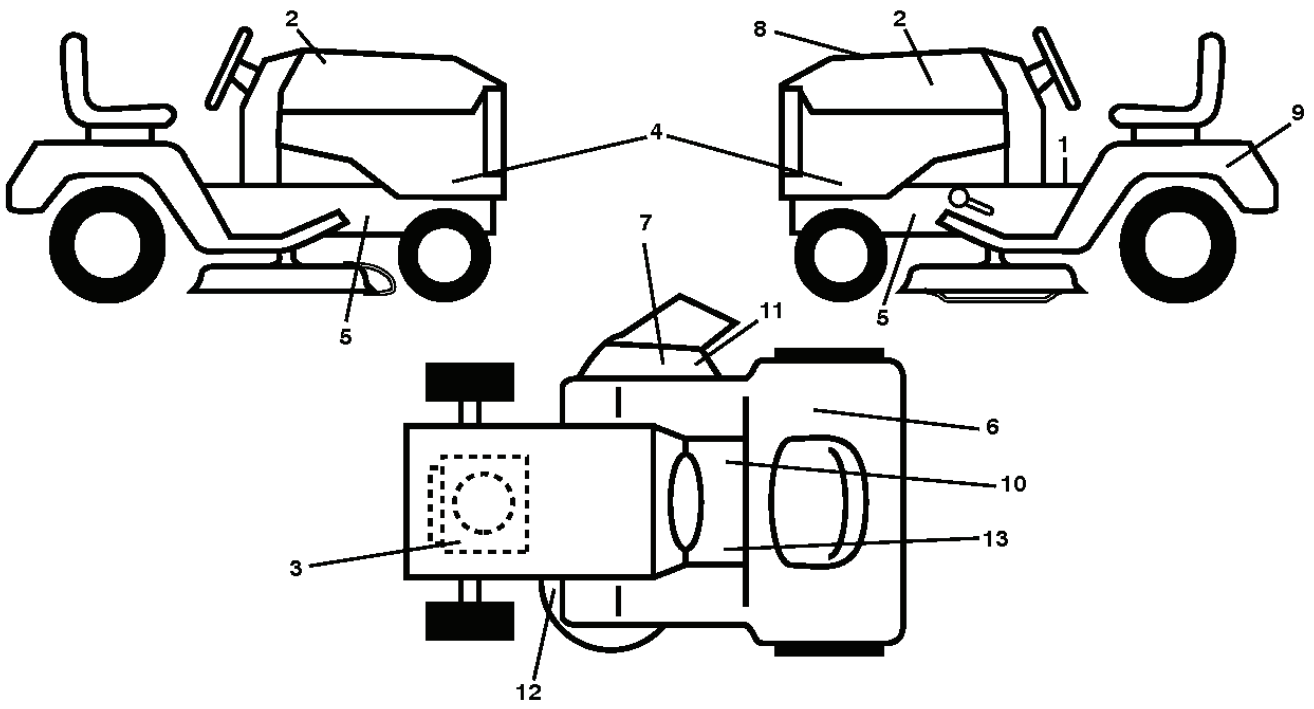

LT151, 96041001707, 2008-09

SPARE PARTS LIST

REF.	PART NO.	DESCRIPTION	REMARK	QTY.	KIT
1	532400389	LABEL		1	
2	532422012	DECAL		1	
3	532196841	DECAL		1	
4	532408596	LABEL		1	
5	532159736	DECAL		1	
6	532180432	DECAL		1	
7	532182166	DECAL		1	
8	532408771	LABEL		1	
9	532145005	DECAL		1	
10	532140837	DECAL		1	
11	532196357	DECALC."DANGER DEFLECTEUR"		1	
12	532194302	DECALC.SCHEMA MONTAGE		1	
13	532159737	DECAL		1	
--	532410805	PAD		1	
--	532411056	PAD		1	
--	532162598	DECAL		1	
--	532407808	OPERATOR'S MANUAL		1	
--	532407809	OPERATOR'S MANUAL		1	
--	532407810	OPERATOR'S MANUAL		1	
--	532407811	OPERATOR'S MANUAL		1	