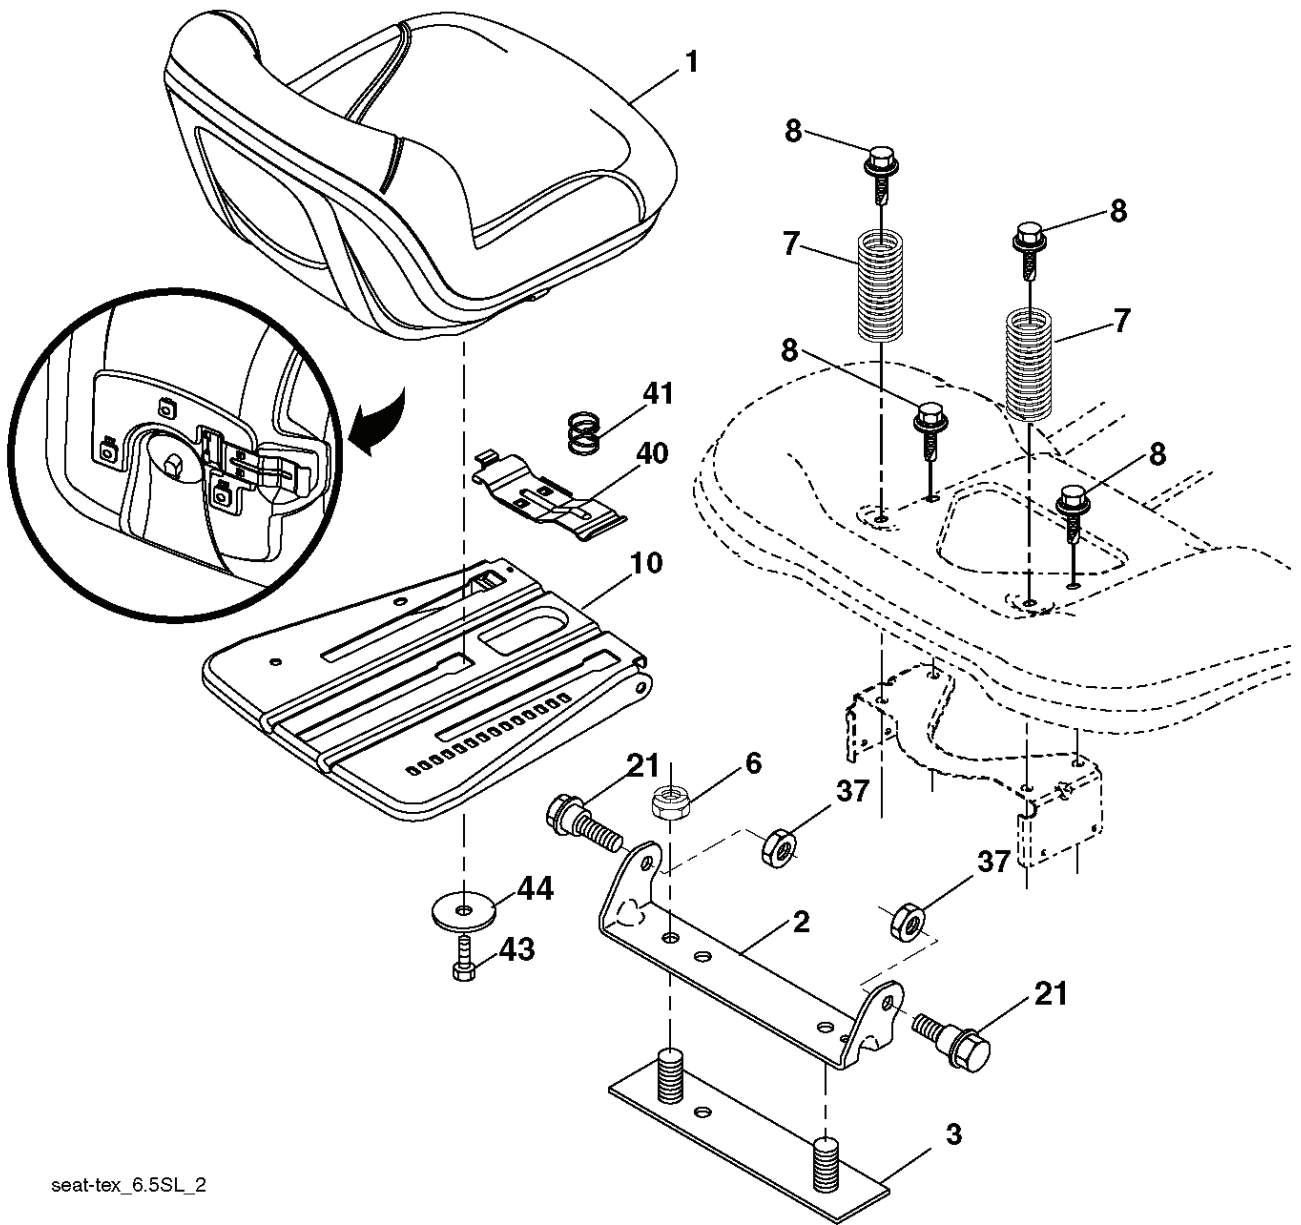

LT151, 96041001707, 2008-09

SPARE PARTS LIST

REF.	PART NO.	DESCRIPTION	REMARK	QTY.	KIT
1	532400389	LABEL		1	
2	532422012	DECAL		1	
3	532196841	DECAL		1	
4	532408596	LABEL		1	
5	532159736	DECAL		1	
6	532180432	DECAL		1	
7	532182166	DECAL		1	
8	532408771	LABEL		1	
9	532145005	DECAL		1	
10	532140837	DECAL		1	
11	532196357	DECALC."DANGER DEFLECTEUR"		1	
12	532194302	DECALC.SCHEMA MONTAGE		1	
13	532159737	DECAL		1	
--	532410805	PAD		1	
--	532411056	PAD		1	
--	532162598	DECAL		1	
--	532407808	OPERATOR'S MANUAL		1	
--	532407809	OPERATOR'S MANUAL		1	
--	532407810	OPERATOR'S MANUAL		1	
--	532407811	OPERATOR'S MANUAL		1	

T02S

REF.	PART NO.	DESCRIPTION	REMARK	QTY.	KIT
1	532163465	BATTERY		1	
2	874760412	BOLT		1	
8	532193228	BOX		1	
16	532176138	MICRO SWITCH		1	
21	532400252	HARNESS		1	
22	532004152	BULB		1	
25	532412894	CABLE.STARTER.GGA.BL/R*SUBS/2*		1	
26	532175158	FUSE		1	
27	873510400	NUT		1	
28	532198885	CABLE		1	
29	532401545	SWITCH		1	
30	532193350	IGNITION MODULE		1	
33	532411935	KEY		1	
34	532110712	SWITCH		1	
40	532401098	CABLE		1	
41	817720408	SCREW		1	
42	532131563	COVER		1	
43	532192507	SOLENOID		1	
55	817060512	SCREW		1	
71	532400449	CABLE		1	
79	532175242	HOLDER		1	
87	532197802	SWITCH		1	
90	532400725	COVER		1	
92	532196615	CABLE ASSY		1	
93	532192540	SCREW		1	
94	532191834	MODULE.REVERSE.ROS		1	

lift-tex_16_r3

*Key 91 may be substituted for Key 101

REF.	PART NO.	DESCRIPTION	REMARK	QTY.	KIT
2	532195223	SHAFT		1	
3	532195231	LEVER		1	
7	532411555	GRIP		1	
10	532196314	SPRING		1	
87	532194209	SPRING		1	
88	532410710	SPRING		1	
89	819191912	WASHER		1	
90	532194208	PIN		1	
91	532195181	LINK		1	
97	817000612	SCREW		1	
98	532195270	LINK		1	
100	873930600	NUT		1	
101	532407003	LINK		1	