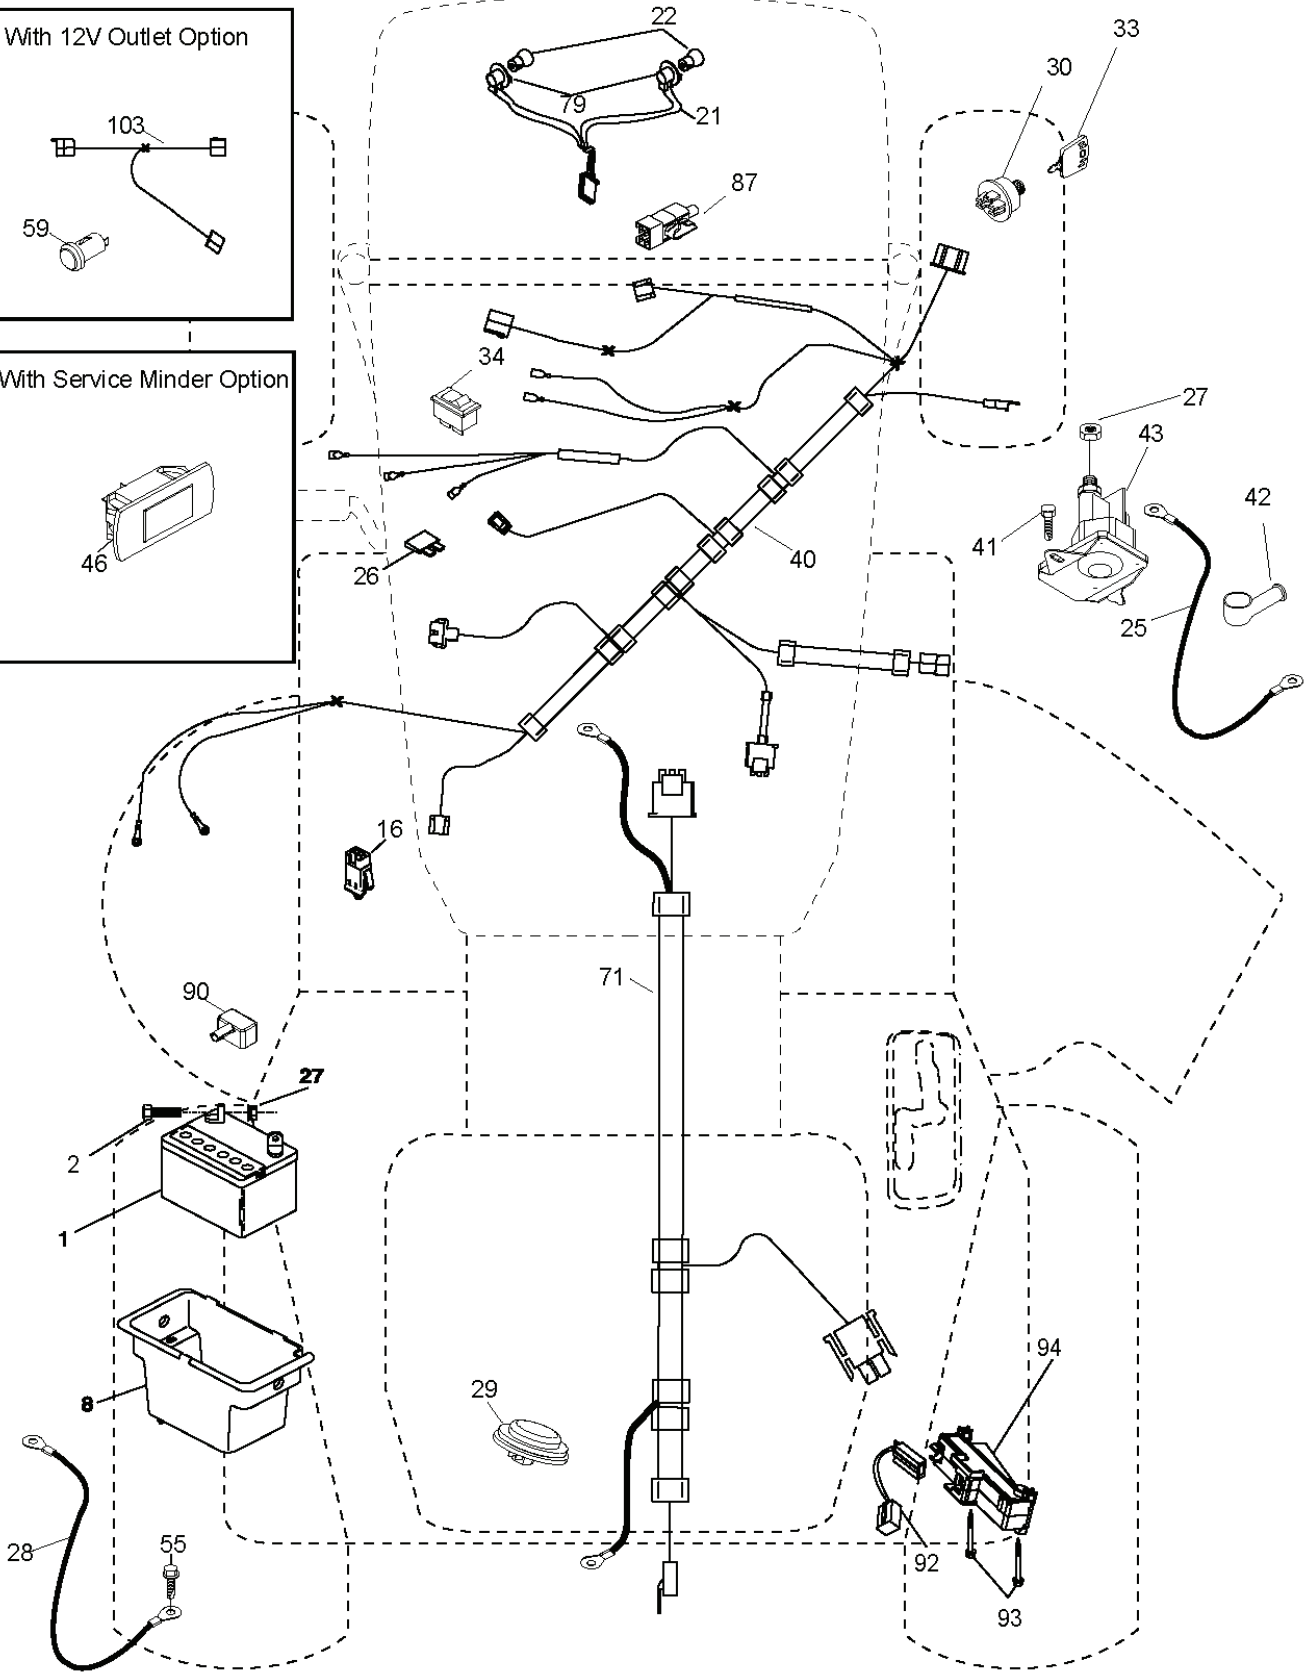

T02S

REF.	PART NO.	DESCRIPTION	REMARK	QTY.	KIT
1	532163465	BATTERY		1	
2	874760412	BOLT		1	
8	532193228	BOX		1	
16	532176138	MICRO SWITCH		1	
21	532400252	HARNESS		1	
22	532004152	BULB		1	
25	532412894	CABLE.STARTER.GGA.BL/R*SUBS/2*		1	
26	532175158	FUSE		1	
27	873510400	NUT		1	
28	532198885	CABLE		1	
29	532401545	SWITCH		1	
30	532193350	IGNITION MODULE		1	
33	532411935	KEY		1	
34	532110712	SWITCH		1	
40	532401098	CABLE		1	
41	817720408	SCREW		1	
42	532131563	COVER		1	
43	532192507	SOLENOID		1	
55	817060512	SCREW		1	
71	532400449	CABLE		1	
79	532175242	HOLDER		1	
87	532197802	SWITCH		1	
90	532400725	COVER		1	
92	532196615	CABLE ASSY		1	
93	532192540	SCREW		1	
94	532191834	MODULE.REVERSE.ROS		1