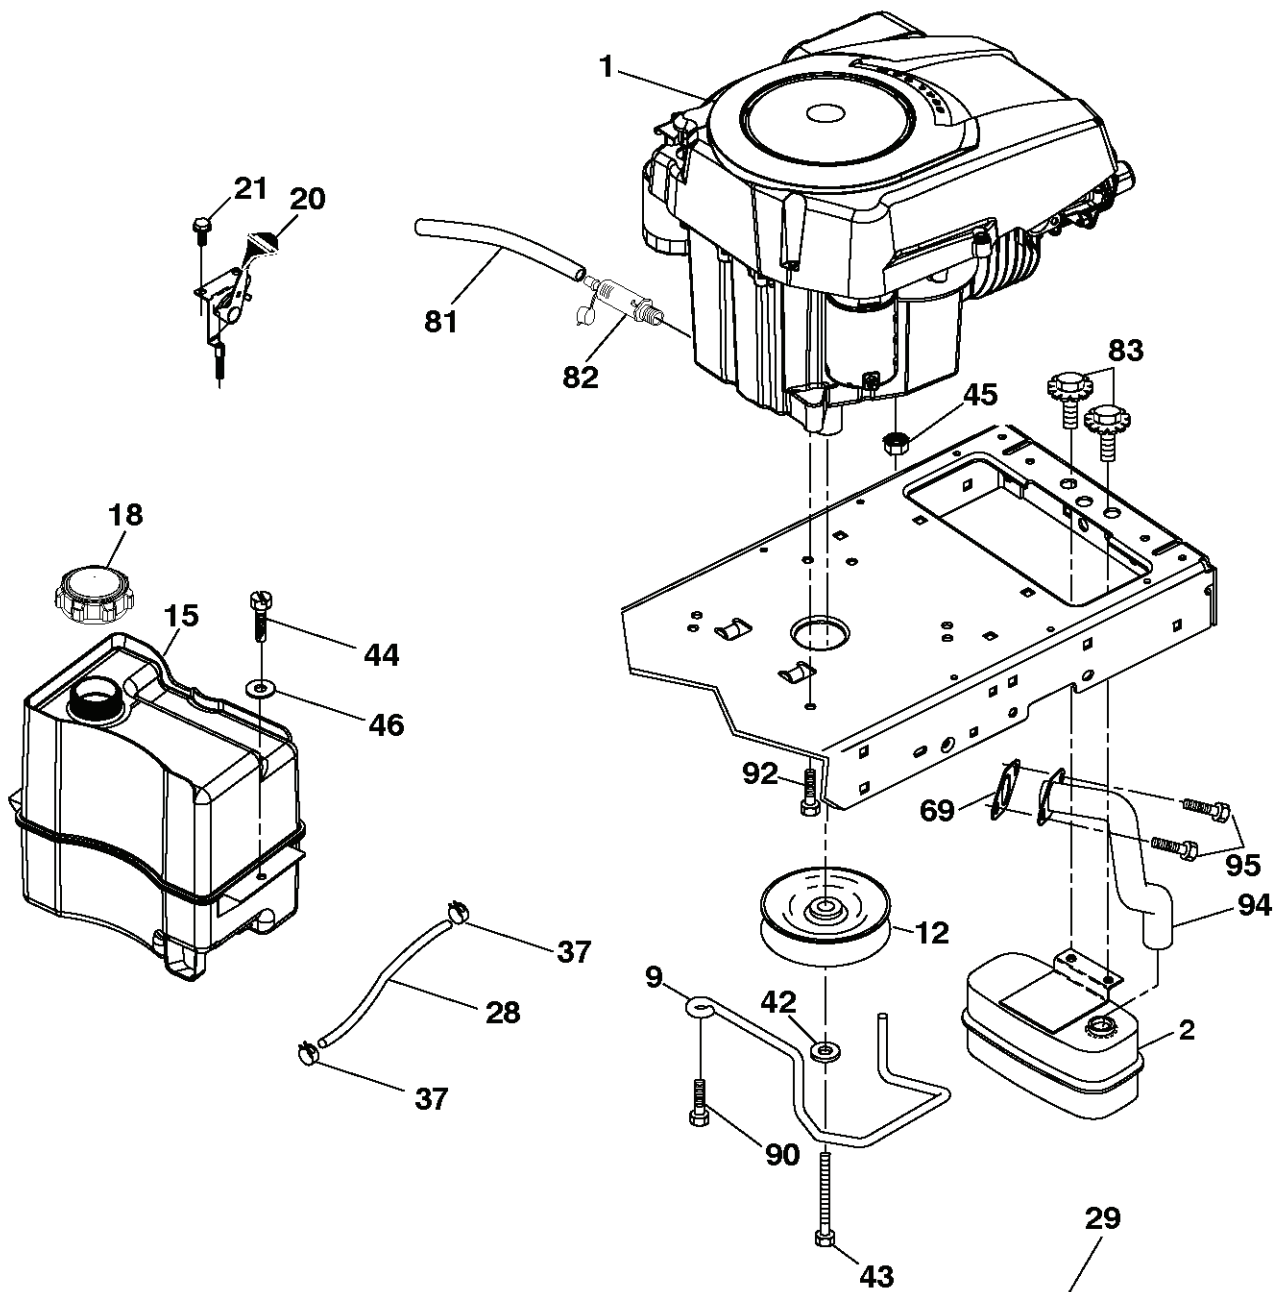

REF.	PART NO.	DESCRIPTION	REMARK	QTY.	KIT
2	532412282	PLATE		1	
3	532405012	LOGOTYPE		1	
5	532407592	PANEL		1	
6	532404883	CLIP		1	
14	532411073	HOOD		1	
15	532411079	LENS		1	
18	532406667	FRONT COVER		1	
25	532411078	LENS		1	
36	817060512	SCREW		1	
37	532416307	FENDER		1	
58	532412280	PLATE		1	
68	817490508	SCREW		1	
130	532416358	SCREW		1	
137	532407590	DAMPING PIECE		1	
150	532407537	AIR CONDUCTOR		1	
151	532407807	BRACKET		1	
152	532194329	SHIELD		1	
159	817000612	SCREW		1	
162	532142432	SCREW		1	
175	532199472	PLATE		1	
176	532400776	SCREW		1	
177	532195228	BUSHING		1	
180	532194260	CHASSIS		1	
182	532407176	DASH		1	
183	874780520	BOLT		1	
189	817000512	SCREW		1	
191	532416500	INSERT		1	
194	873900500	NUT		1	
195	532411115	PLUG		1	
199	532413485	PLATE		1	
202	532411074	AIR CONDUCTOR		1	
203	532411075	AIR CONDUCTOR		1	
204	532411116	AIR CONDUCTOR		1	
205	532411076	FENDER		1	
206	532411077	FENDER		1	
214	532199145	CLIP		1	
217	532409167	ROD		1	
228	532195161	STUD		1	
234	532404742	DAMPING PIECE		1	
235	532406129	SPACER		1	
236	873930500	NUT		1	
238	532411119	FRONT COVER		1	
282	532414110	CLIP		1	
283	532416316	CONSOLE		1	
284	532416314	CONSOLE		1	
285	532416315	CONSOLE		1	
286	532416317	CONSOLE		1	
287	817600406	SCREW		1	
297	532406665	INSERT		1	

SPARK ARRESTER KIT

engine-tex_34-kohl