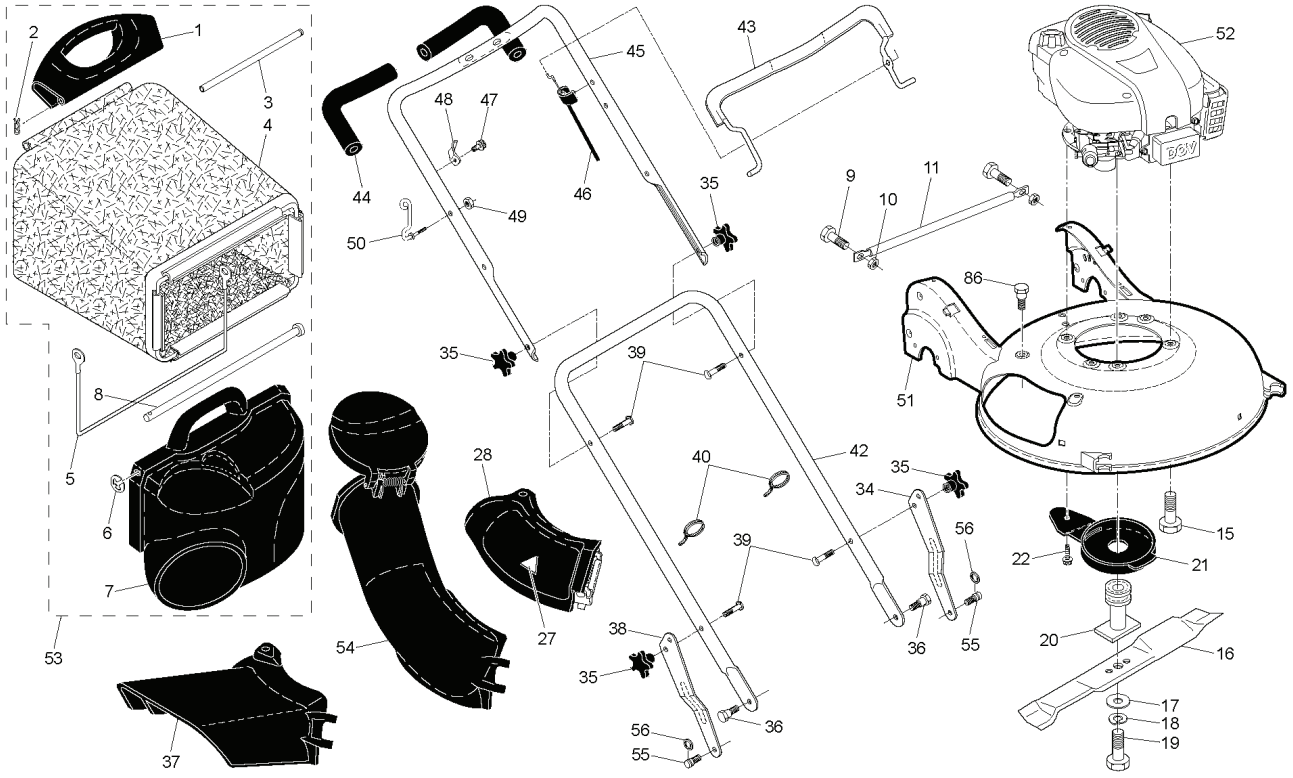

R152SVSW , 96141006406, 2010-02

SPARE PARTS LIST

REF.	PART NO.	DESCRIPTION	REMARK	QTY.	KIT
1	532425665	DRIVE CONTROL		1	
2	532411673	COVER		1	
3	532187353	DISC		1	
4	532425662	LEVER		1	
5	532411664	COVER		1	
6	532181698	SCREW		1	
7	532400723	BRACKET		1	
8	532197011	CABLE		1	
12	812000012	RETAINER RING		1	
13	532088652	SCREW		1	
14	532408027	BEARING		1	
15	532419211	GEARBOX		1	
16	532406558	SPRING		1	
17	532408005	BELT		1	
18	532163409	SCREW		1	
19	532194018	PULLEY		1	
20	532432677	GUARD		1	
21	532197480	O-RING		1	
22	532193791	PULLEY		1	
23	532188152	O-RING		1	
24	532409149	NUT		1	
25	873930500	NUT		1	
26	532416736	ARM		1	
27	532166043	PULLEY		1	
28	532160829	BOLT		1	
29	817060410	SCREW		1	
30	532183457	SHIELD		1	
31	532088348	WASHER		1	
32	532192622	WHEEL		1	
33	532409148	NUT		1	
34	532183442	RADKAPPE		1	
35	532425242	KNOB		1	
37	532404845	PAWL DRIVE		1	
38	812000058	E-CLIP		1	
39	532403849	PINION		1	
43	532190520	LEVER		1	
44	532169675	PIN		1	
45	532185051	SPRING		1	
46	532185054	ROD		1	
47	532409149	NUT		1	
48	532188906	VALVE DE VIDANGE MOTEUR		1	
49	532195996	BUSHER		1	
50	532408031	BELT		1	
53	532416740	REAR AXLE		1	
57	532417063	WHEEL BRACKET		1	
58	532187248	WING NUT		1	
59	532185111	SPACER		1	
60	532192234	WHEEL		1	
61	872270528	BOLT		1	
62	532187474	BOLT		1	
63	532188475	STRAP		1	
64	532414070	PIVOT WHEEL SUPPORT		1	
65	532417064	WHEEL BRACKET		1	
66	532414069	PIVOT WHEEL SUPPORT		1	
67	532187555	BOLT		1	
68	532187263	NUT		1	
69	532751068	BEARING		1	