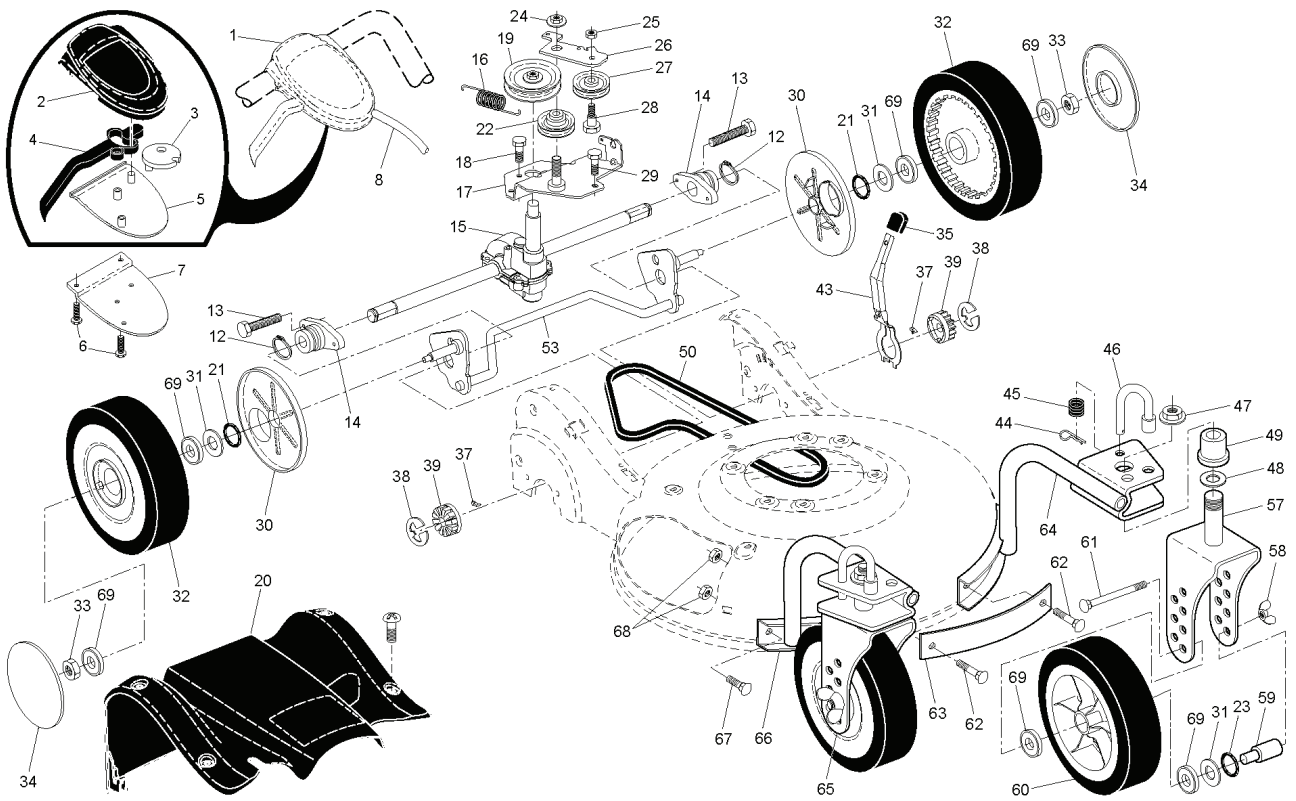

R152SVSW , 96141006406, 2010-02

SPARE PARTS LIST

REF.	PART NO.	DESCRIPTION	REMARK	QTY.	KIT
1	532425665	DRIVE CONTROL		1	
2	532411673	COVER		1	
3	532187353	DISC		1	
4	532425662	LEVER		1	
5	532411664	COVER		1	
6	532181698	SCREW		1	
7	532400723	BRACKET		1	
8	532197011	CABLE		1	
12	812000012	RETAINER RING		1	
13	532088652	SCREW		1	
14	532408027	BEARING		1	
15	532419211	GEARBOX		1	
16	532406558	SPRING		1	
17	532408005	BELT		1	
18	532163409	SCREW		1	
19	532194018	PULLEY		1	
20	532432677	GUARD		1	
21	532197480	O-RING		1	
22	532193791	PULLEY		1	
23	532188152	O-RING		1	
24	532409149	NUT		1	
25	873930500	NUT		1	
26	532416736	ARM		1	
27	532166043	PULLEY		1	
28	532160829	BOLT		1	
29	817060410	SCREW		1	
30	532183457	SHIELD		1	
31	532088348	WASHER		1	
32	532192622	WHEEL		1	
33	532409148	NUT		1	
34	532183442	RADKAPPE		1	
35	532425242	KNOB		1	
37	532404845	PAWL DRIVE		1	
38	812000058	E-CLIP		1	
39	532403849	PINION		1	
43	532190520	LEVER		1	
44	532169675	PIN		1	
45	532185051	SPRING		1	
46	532185054	ROD		1	
47	532409149	NUT		1	
48	532188906	VALVE DE VIDANGE MOTEUR		1	
49	532195996	BUSHER		1	
50	532408031	BELT		1	
53	532416740	REAR AXLE		1	
57	532417063	WHEEL BRACKET		1	
58	532187248	WING NUT		1	
59	532185111	SPACER		1	
60	532192234	WHEEL		1	
61	872270528	BOLT		1	
62	532187474	BOLT		1	
63	532188475	STRAP		1	
64	532414070	PIVOT WHEEL SUPPORT		1	
65	532417064	WHEEL BRACKET		1	
66	532414069	PIVOT WHEEL SUPPORT		1	
67	532187555	BOLT		1	
68	532187263	NUT		1	
69	532751068	BEARING		1	