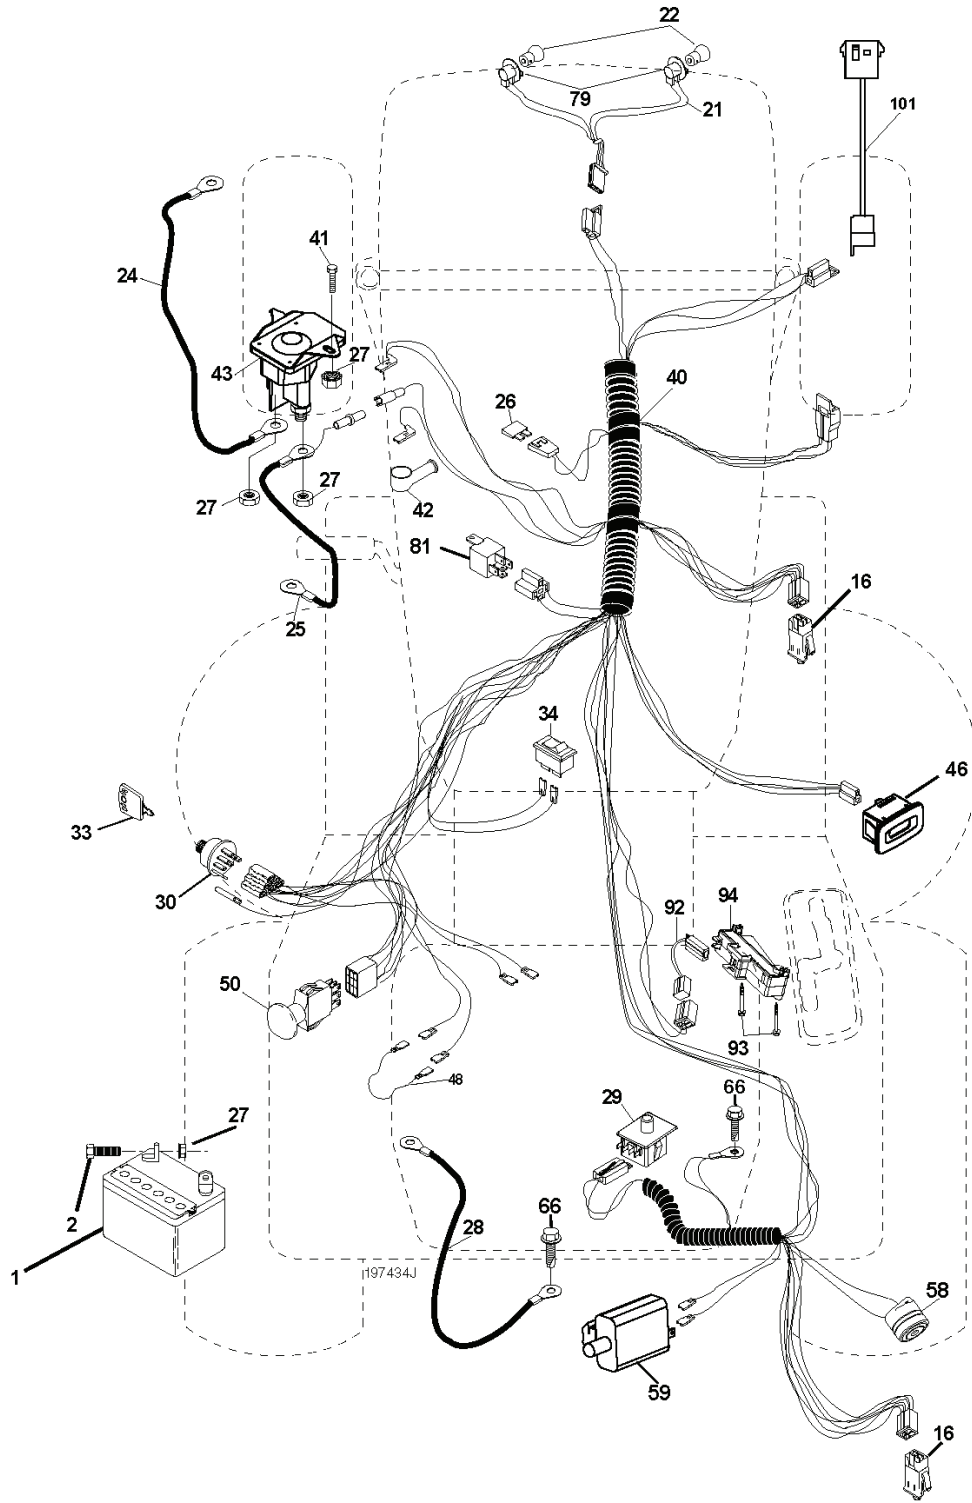

REF.	PART NO.	DESCRIPTION	REMARK	QTY.	KIT
1	532144927	BATTERY		1	
2	874760412	BOLT		1	
16	532176138	MICRO SWITCH		1	
21	532400252	HARNESS		1	
22	532004152	BULB		1	
24	532124780	CABLE		1	
25	532165987	CABLE		1	
26	532175158	FUSE		1	
27	873510400	NUT		1	
28	532127725	CABLE		1	
29	532192749	SWITCH.SEAT.DP W/RAMPS		1	
30	532193350	IGNITION MODULE		1	
33	532140401	KEY		1	
34	532110712	SWITCH		1	
40	532197434	CABLE ASSY		1	
41	871110408	BOLT		1	
42	532131563	COVER		1	
43	532192507	SOLENOID		1	
46	532401763	DISPLAY		1	
48	532140844	ADAPTER		1	
50	532174651	SWITCH		1	
58	532169419	BUZZER		1	
59	532180379	SWITCH FBI		1	
66	817490608	SCREW		1	
79	532175242	HOLDER		1	
81	532109748	RELAY		1	
92	532196615	CABLE ASSY		1	
93	532192540	SCREW		1	
94	532191834	MODULE.REVERSE.ROS		1	
101	532198317	CABLE		1