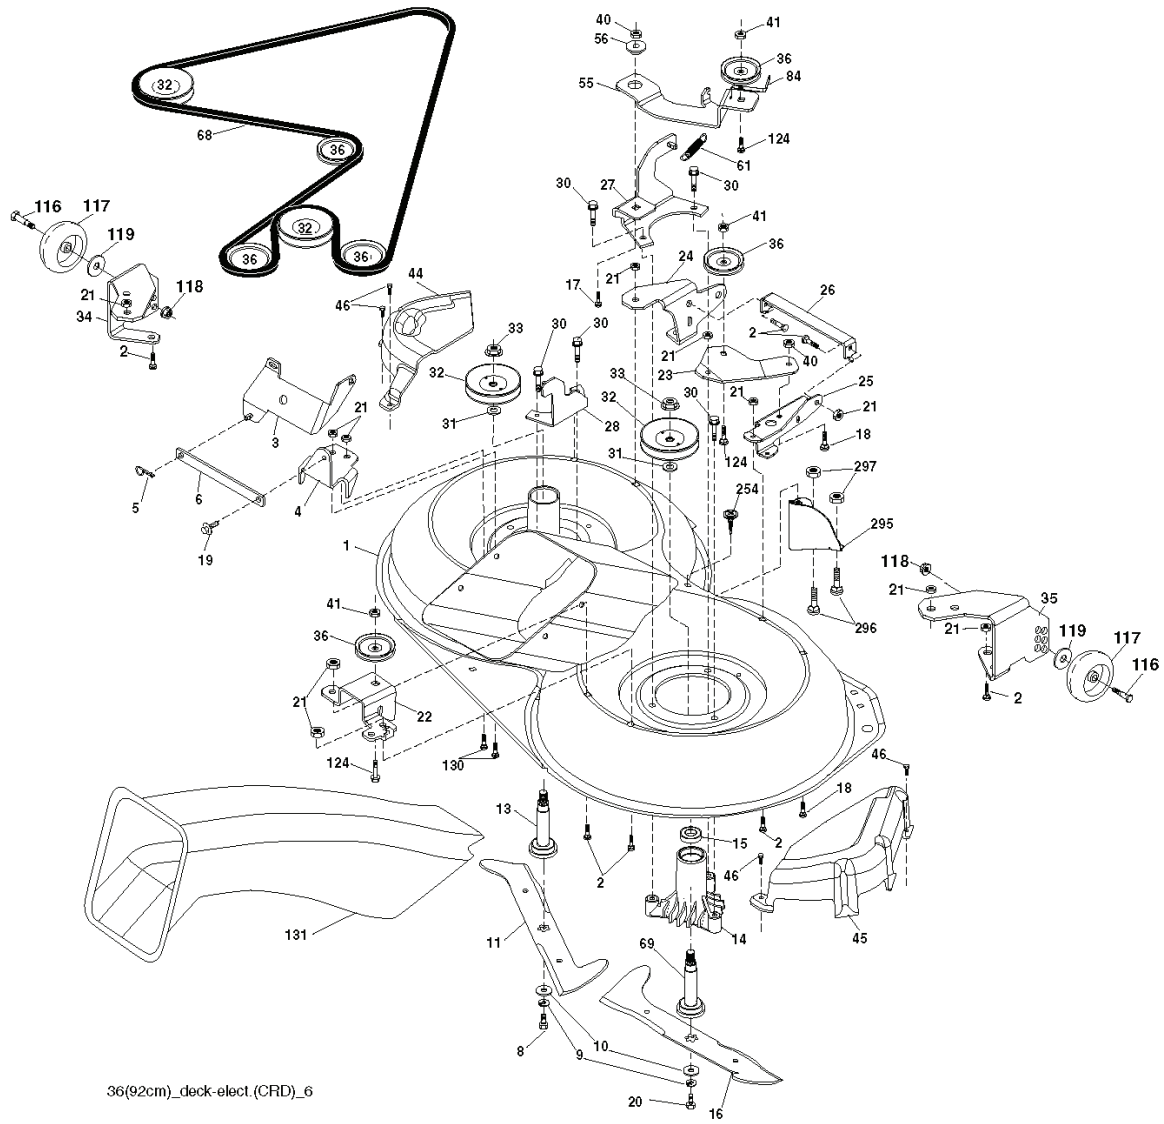

REF.	PART NO.	DESCRIPTION	REMARK	QTY.	KIT
1	532400389	LABEL		1	
2	532410969	LABEL		1	
3	532402832	LABEL		1	
4	532413395	DECAL		1	
5	532404484	LABEL		1	
8	532196841	DECAL		1	
10	532145005	DECAL		1	
11	532182166	DECAL		1	
12	532159737	DECAL		1	
13	532196842	DECAL		1	
14	532159736	DECAL		1	
15	532196842	DECAL		1	
17	532140837	DECAL		1	
20	532166960	DECAL		1	
21	532166286	DECAL		1	
--	532180432	DECAL		1	
--	532138311	DECAL		1	
--	532181917	PROTEGE*RPL.PAR 532179769418		1	
--	532181916	PROTEGE*RPL.PAR 532179768418		1	
--	532409223	OPERATOR'S MANUAL		1	

36(92cm)_deck-elect.(CRD)_6