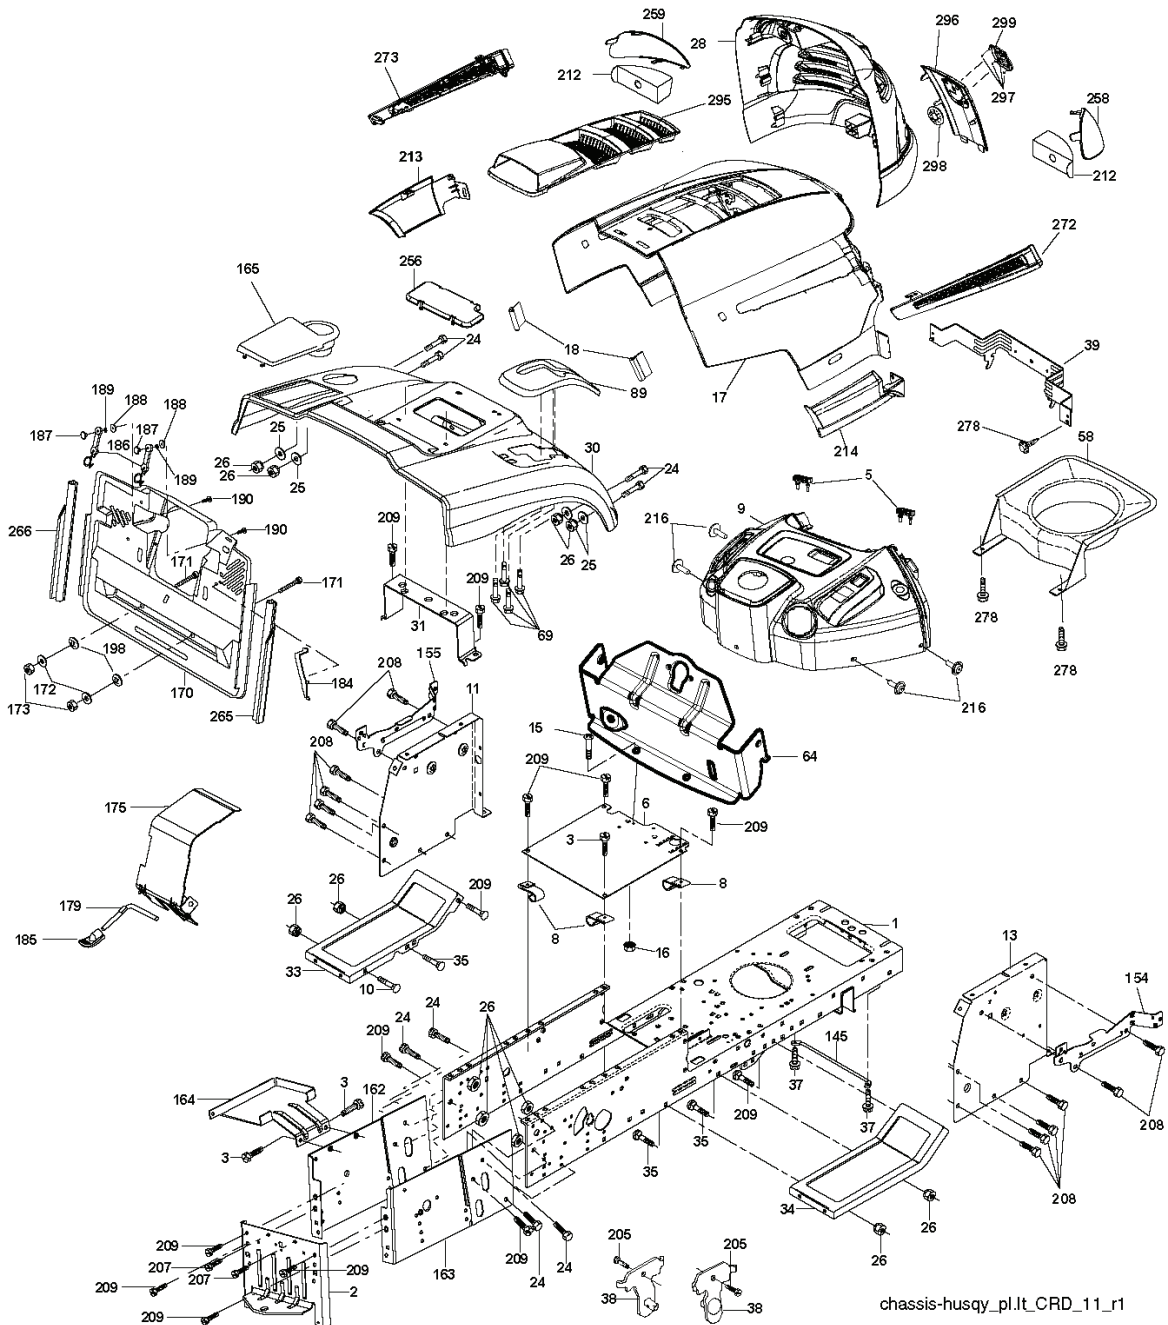

CTH140 TWIN, 96061018501, 2007-05

SPARE PARTS LIST

REF.	PART NO.	DESCRIPTION	REMARK	QTY.	KIT
1	532165249	ROD		1	
3	532123976	LOCKNUT		1	
4	532169916	HANDLE		1	
5	874981024	SCREW		1	
6	874981032	SCREW		1	
7	873401000	NUT		1	
8	532181095	COVER		1	
9	872140418	BOLT		1	
10	532181282	TUBE		1	
11	532165719	ROD		1	
12	532188848	BRACKET		1	
13	874760612	BOLT		1	
14	874520636	BOLT		1	
15	532124670	RETAINER RING		1	
16	873900600	NUT		1	
17	872140506	BOLT		1	
19	873900500	NUT		1	
20	532188847	BRACKET		1	
21	532406180	COLLECTION BAG		1	
22	532165781	CLAMP		1	
24	532165783	FRAME		1	
25	532193705	PIPE		1	
28	532165787	HANDLE		1	
31	532169484	PIN		1	
32	532126875	RIVET		1	
33	532165571	PLUG		1	
34	532165570	HANDLE		1	
35	532165572	PIN RETAINING SCREW		1	
36	819132012	WASHER		1	
37	532175401	PLUG		1	
38	872010520	BOLT		1	
39	532180985	SEAL		1	
41	532169683	BRACKET		1	
43	532174083	PLUG		1	
46	872110510	BOLT		1	
47	532193704	PIPE		1	
49	532193305	ROD		1	
50	873800500	LOCK NUT		1	
51	532199903	LATCH		1	
53	873510400	NUT		1	
54	872140406	BOLT		1	

REF.	PART NO.	DESCRIPTION	REMARK	QTY.	KIT
1	532400389	LABEL		1	
2	532410969	LABEL		1	
3	532402832	LABEL		1	
4	532413395	DECAL		1	
5	532404484	LABEL		1	
8	532196841	DECAL		1	
10	532145005	DECAL		1	
11	532182166	DECAL		1	
12	532159737	DECAL		1	
13	532196842	DECAL		1	
14	532159736	DECAL		1	
15	532196842	DECAL		1	
17	532140837	DECAL		1	
20	532166960	DECAL		1	
21	532166286	DECAL		1	
--	532180432	DECAL		1	
--	532138311	DECAL		1	
--	532181917	PROTEGE*RPL.PAR 532179769418		1	
--	532181916	PROTEGE*RPL.PAR 532179768418		1	
--	532409223	OPERATOR'S MANUAL		1	