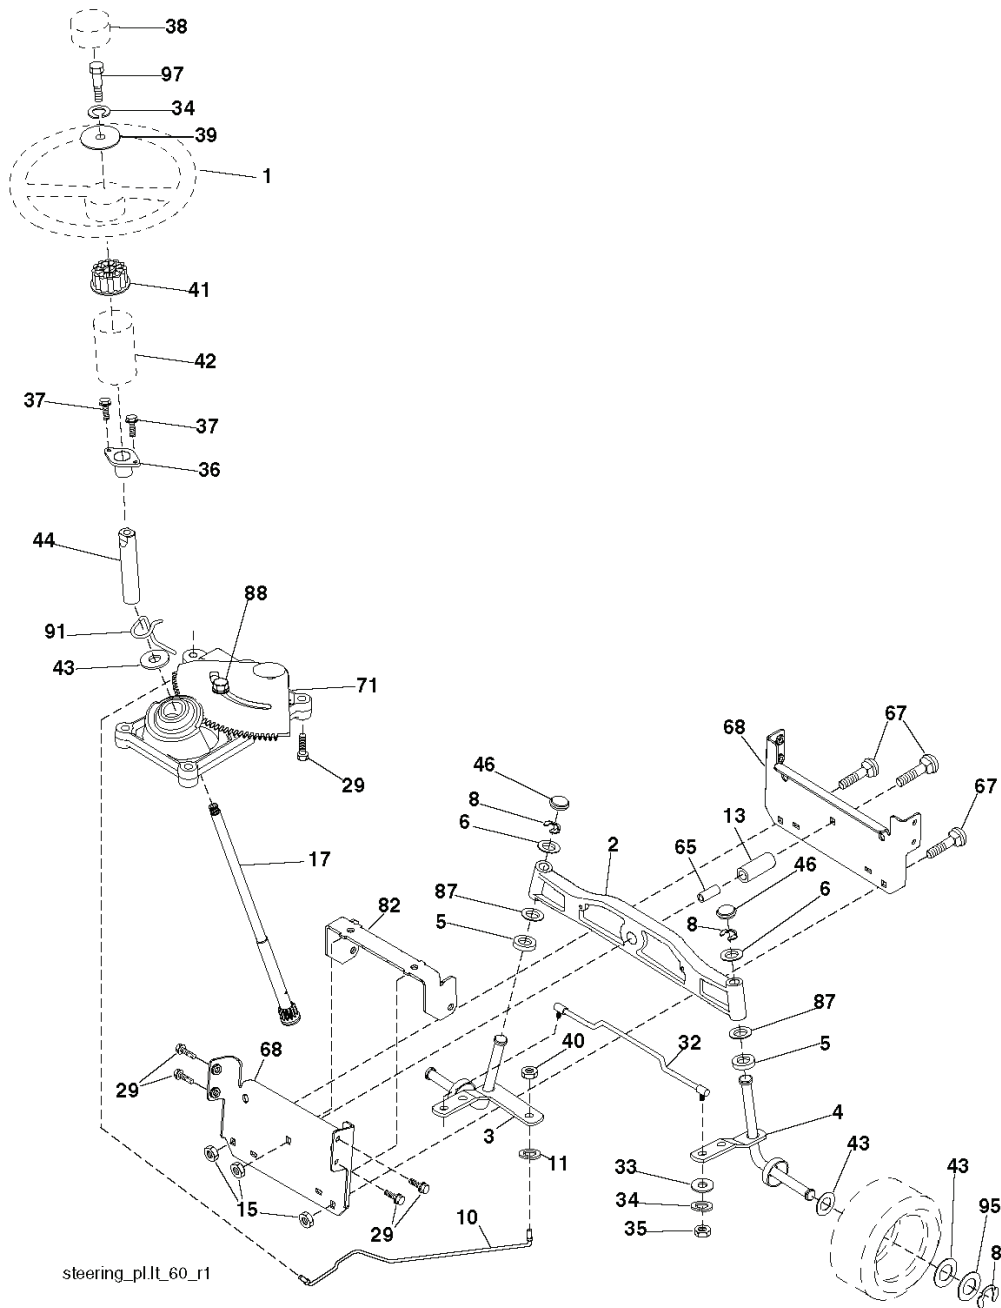

steering_pl.it_60_r1

REF.	PART NO.	DESCRIPTION	REMARK	QTY.	KIT
1	532193651	STEERING WHEEL		1	
2	532184706	SHAFT		1	
3	532169840	SPINDLE		1	
4	532169839	SPINDLE		1	
5	532124931	WASHER		1	
6	532121748	WASHER		1	
8	812000029	RETAINER RING		1	
10	532175121	ROD		1	
11	810040600	WASHER		1	
13	532136518	PIPE		1	
15	532145212	NUT		1	
17	532190753	ROD		1	
29	817000612	SCREW		1	
32	532171888	ROD		1	
33	819111216	WASHER		1	
34	810040500	WASHER		1	
35	873540500	NUT		1	
36	532155099	BUSHING		1	
37	532152927	SCREW		1	
38	532193652	HUB		1	
39	819113812	WASHER		1	
40	873540600	NUT		1	
41	532186737	ADAPTER		1	
42	532411139	STEERING COLUMN TUBE		1	
43	532121749	WASHER		1	
44	532190752	SHAFT		1	
46	532121232	HUB CAP		1	
65	532160367	SPACER		1	
67	872110618	BOLT		1	
68	532169827	SHAFT		1	
71	532175146	STEERING GEAR		1	
82	532199978	SUPPORT ESSIEU AVANT		1	
87	532173966	WASHER		1	
88	532175118	BOLT		1	
91	532175553	SPRING		1	
95	532188967	WASHER		1	
97	874780564	BOLT		1