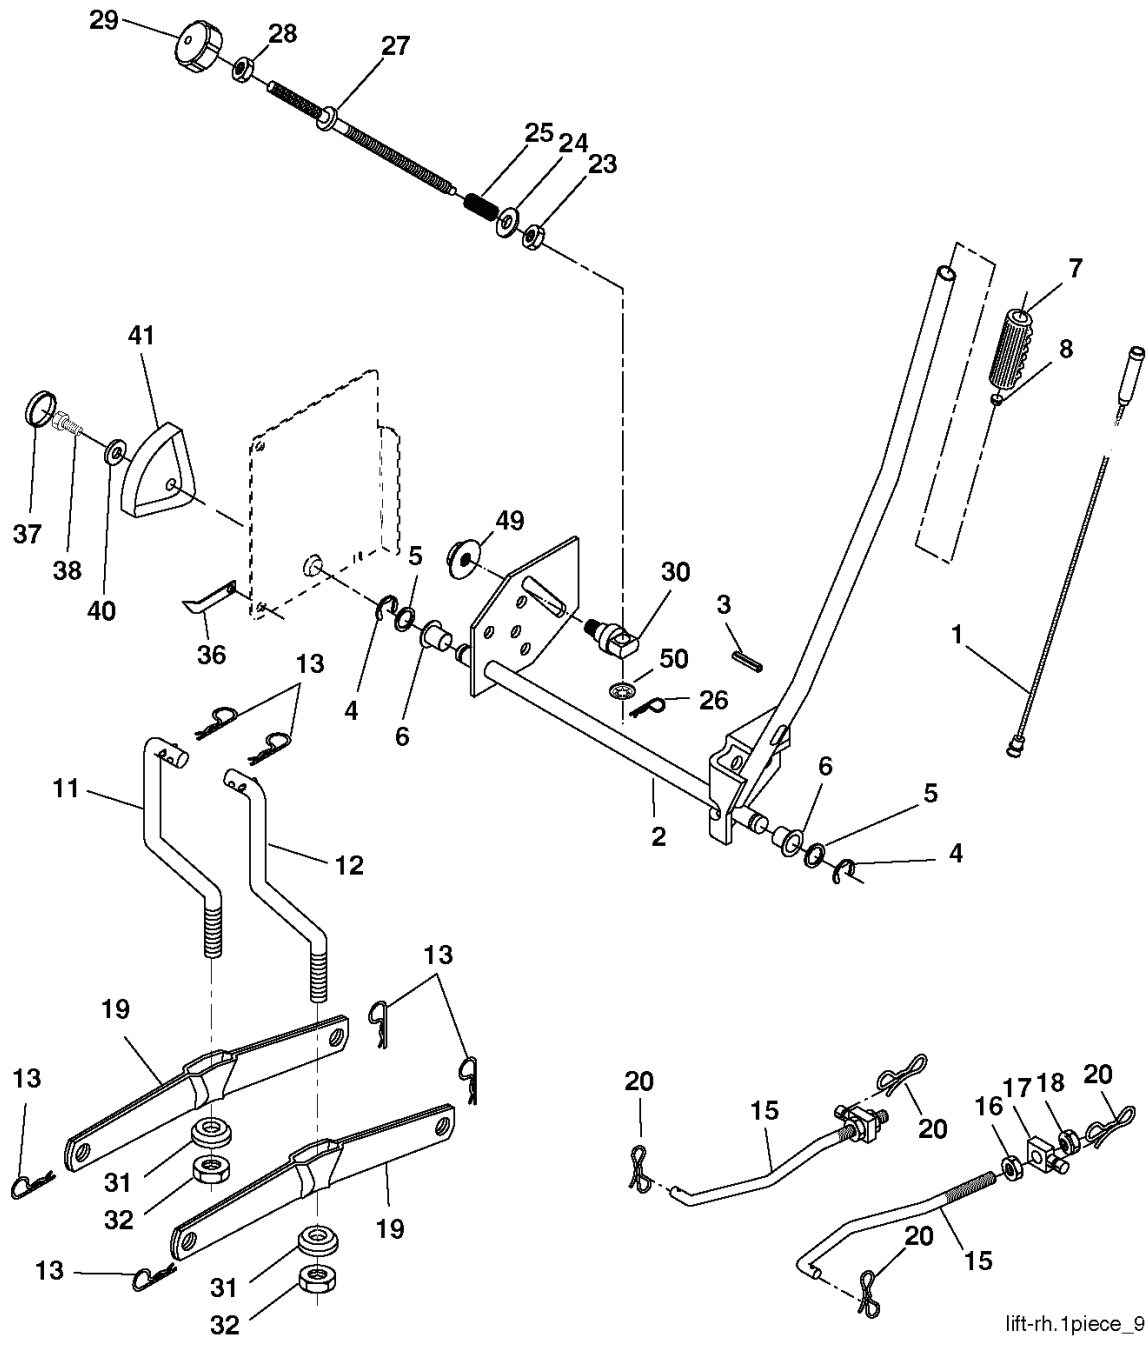

CTH140 TWIN, 96061018501, 2007-05

SPARE PARTS LIST

REF.	PART NO.	DESCRIPTION	REMARK	QTY.	KIT
1	532165249	ROD		1	
3	532123976	LOCKNUT		1	
4	532169916	HANDLE		1	
5	874981024	SCREW		1	
6	874981032	SCREW		1	
7	873401000	NUT		1	
8	532181095	COVER		1	
9	872140418	BOLT		1	
10	532181282	TUBE		1	
11	532165719	ROD		1	
12	532188848	BRACKET		1	
13	874760612	BOLT		1	
14	874520636	BOLT		1	
15	532124670	RETAINER RING		1	
16	873900600	NUT		1	
17	872140506	BOLT		1	
19	873900500	NUT		1	
20	532188847	BRACKET		1	
21	532406180	COLLECTION BAG		1	
22	532165781	CLAMP		1	
24	532165783	FRAME		1	
25	532193705	PIPE		1	
28	532165787	HANDLE		1	
31	532169484	PIN		1	
32	532126875	RIVET		1	
33	532165571	PLUG		1	
34	532165570	HANDLE		1	
35	532165572	PIN RETAINING SCREW		1	
36	819132012	WASHER		1	
37	532175401	PLUG		1	
38	872010520	BOLT		1	
39	532180985	SEAL		1	
41	532169683	BRACKET		1	
43	532174083	PLUG		1	
46	872110510	BOLT		1	
47	532193704	PIPE		1	
49	532193305	ROD		1	
50	873800500	LOCK NUT		1	
51	532199903	LATCH		1	
53	873510400	NUT		1	
54	872140406	BOLT		1	

lift-rh. 1piece_9

REF.	PART NO.	DESCRIPTION	REMARK	QTY.	KIT
1	532159460	WIRE		1	
2	532159471	LEVER		1	
3	532105767	PIN RETAINING SCREW		1	
4	812000002	RETAINER RING		1	
5	819211621	WASHER		1	
6	532120183	BEARING		1	
7	532125631	HANDLE		1	
8	532124526	KNOB		1	
11	532165829	ROD		1	
12	532165831	ROD		1	
13	532124670	RETAINER RING		1	
15	532173288	LINK		1	
16	873350800	NUT		1	
17	532175689	BRACKET		1	
18	873800800	NUT		1	
19	532139868	LEVER		1	
20	532194209	SPRING		1	
23	532110807	NUT		1	
24	819131016	WASHER		1	
25	532164024	SPRING		1	
26	532169484	PIN		1	
27	532164543	ROD		1	
28	873350600	NUT		1	
29	532138057	KNOB		1	
30	532150233	TRUNNION		1	
31	532169865	BEARING		1	
32	873540600	NUT		1	
36	532155097	INDICATOR		1	
37	532123935	PLUG		1	
38	817060516	SCREW		1	
40	819112410	WASHER		1	
41	532123934	INDICATOR		1	
49	532145212	NUT		1	
50	532110452	NUT		1	