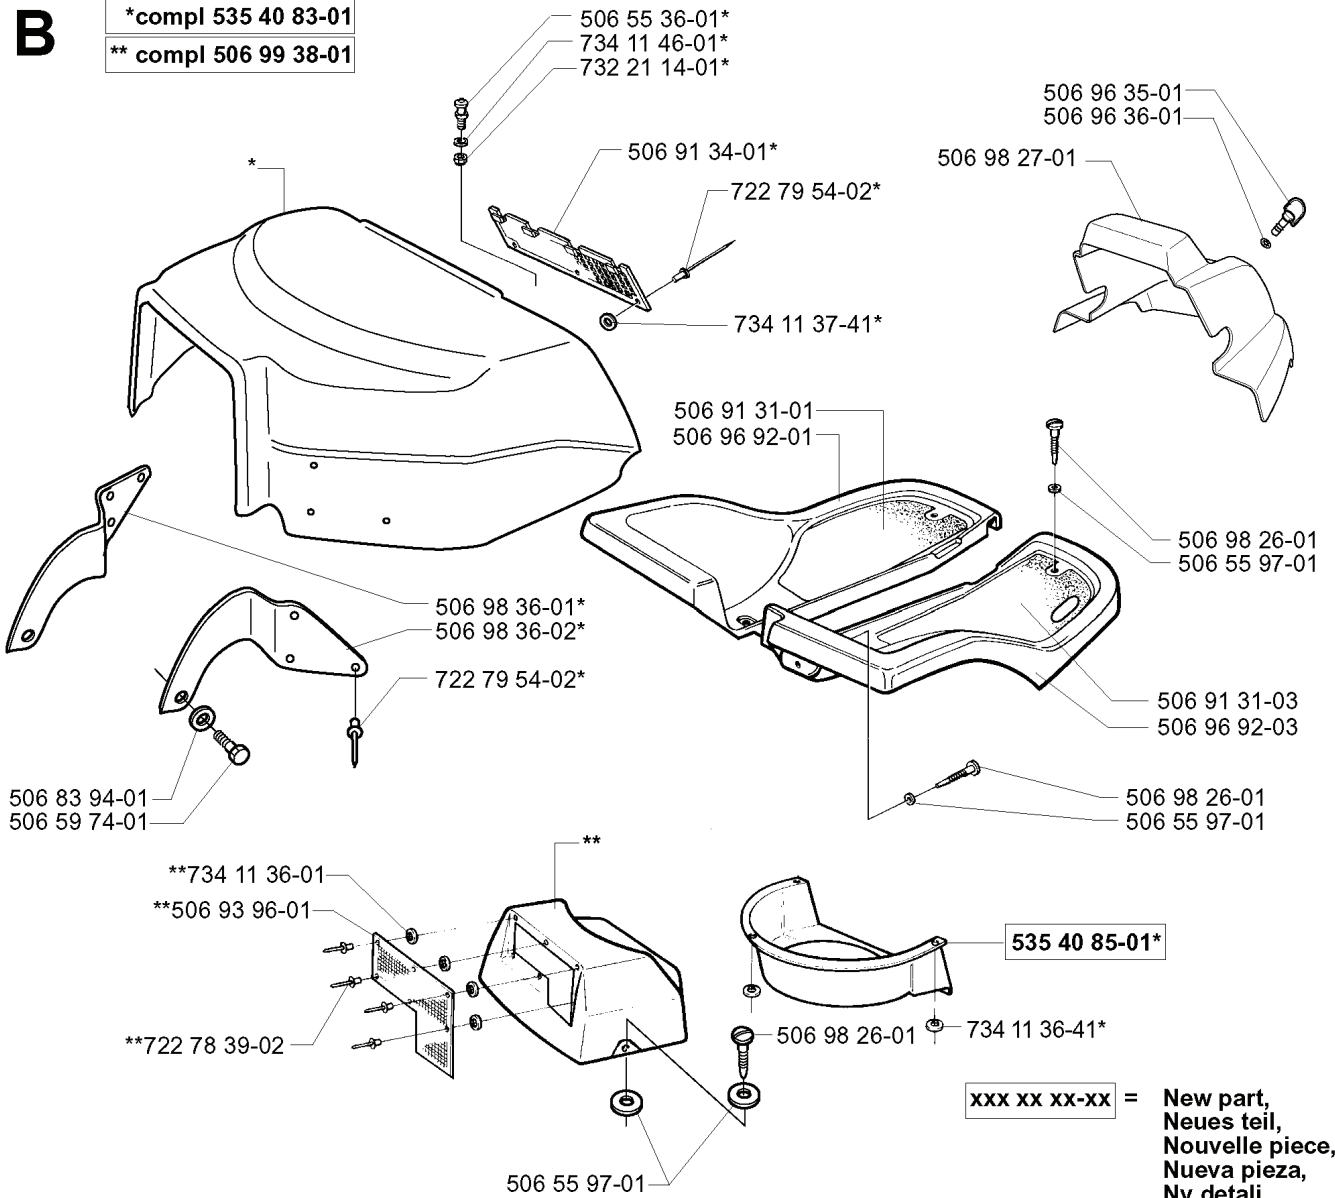

B

*compl 535 40 83-01
** compl 506 99 38-01

xxx xx xx-xx = New part,
Neues teil,
Nouvelle piece,
Nueva pieza,
Ny detalj