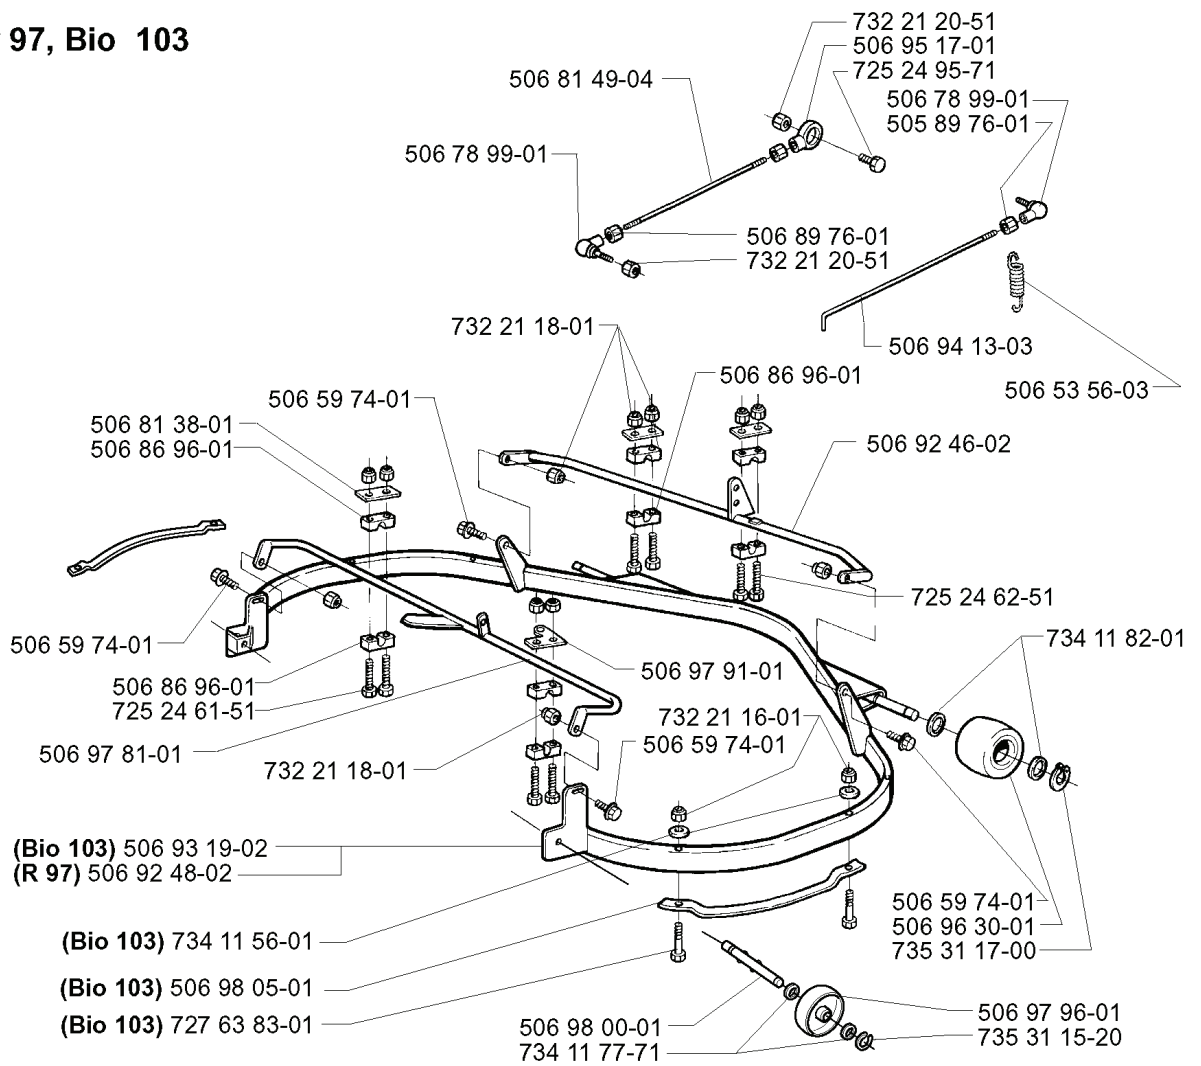

S Rear 97, Bio 103