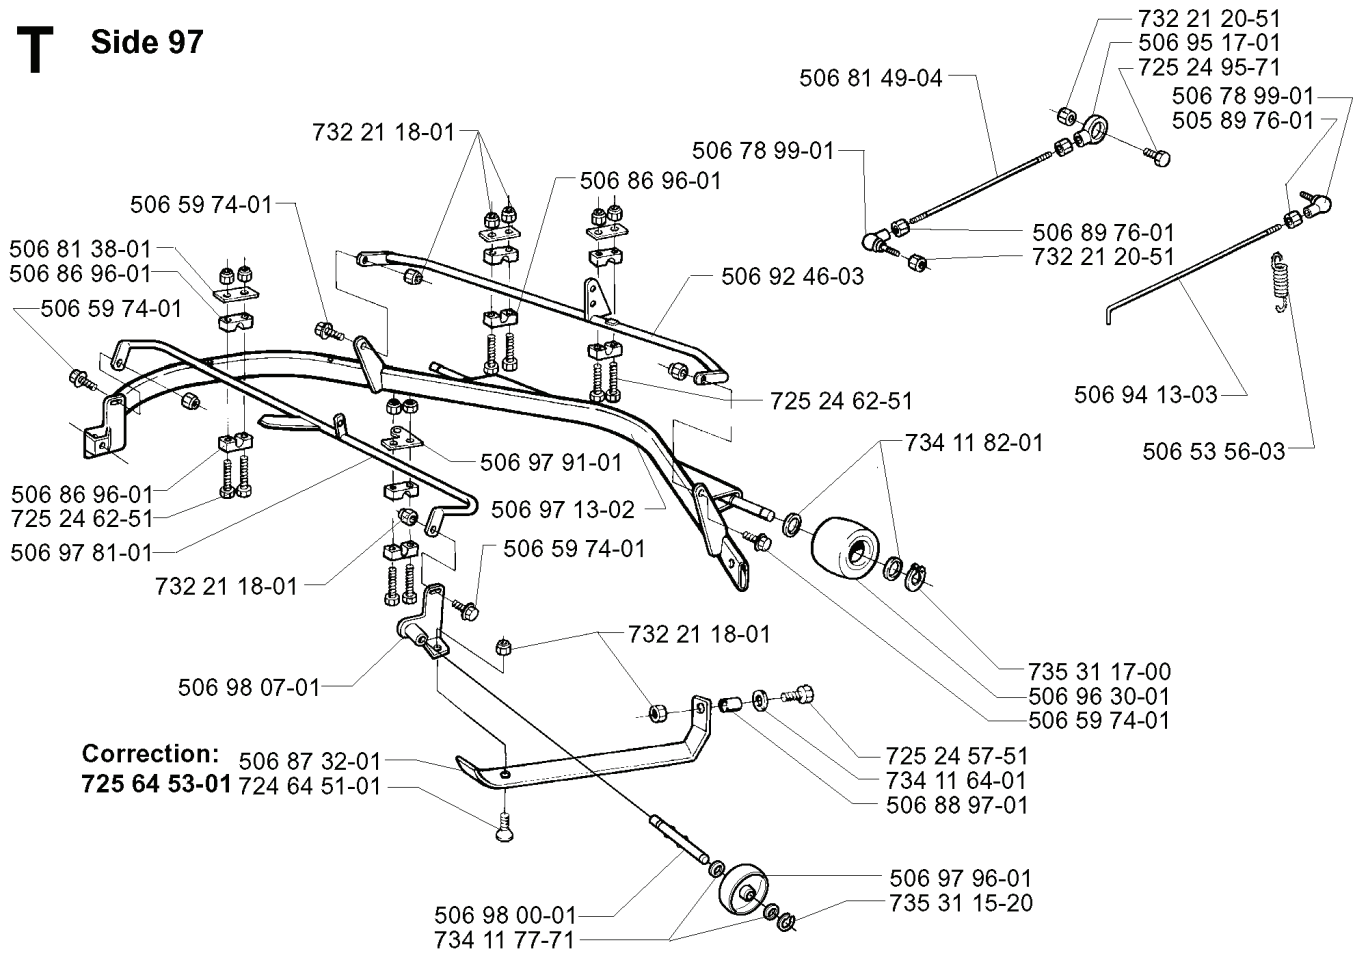

T Side 97

REF.	PART NO.	DESCRIPTION	REMARK	QTY.	KIT
506 59 74-01	506597401	SCREW EHHFM		1	
506 81 38-01	506813801	REINFORCING PLATE		1	
506 86 96-01	506869601	BEARING		1	
506 97 81-01	506978101	BAKRE TVÄRRÖR KPL.		1	
506 98 07-01	506980701	BRACKET		1	
506 87 32-01	506873201	BAR		1	
506 98 00-01	506980001	SHAFT		1	
734 11 77-71	734117771	WASHER		1	
735 31 15-20	735311520	E-CLIP		1	
506 97 96-01	506979601	WHEEL		1	
506 88 97-01	506889701	SPACING SLEEVE		1	
734 11 64-01	734116401	WASHER		1	
725 24 57-51	725245751	SCREW		1	
506 97 13-02	506971302	PROTECTIVE TUBING		1	
506 97 91-01	506979101	SERVICEBRICKA		1	
732 21 18-01	732211801	LOCK NUT		1	
506 81 49-04	506814904	ROD		1	
506 92 46-03	506924603	FRÄMRE TVÄRRÖR KPL.		1	
725 24 62-51	725246251	SCREW EHHM		1	
734 11 82-01	734118201	WASHER		1	
735 31 17-00	735311700	CIRCLIP		1	
506 96 30-01	506963001	WHEEL ASSY		1	
506 53 56-03	506535603	DRAW SPRING		1	
506 94 13-03	506941303	CONNECTION ROD		1	
506 89 76-01	506897601	NUT		1	
505 89 76-01	505897601	NUT		1	
506 78 99-01	506789901	VINKELLÄNK DIN 71802		1	
725 24 95-71	725249571	SCREW EHHM		1	
506 95 17-01	506951701	ROD END		1	
732 21 20-51	732212051	NUT		1	
725 64 53-01	725645301	SCREW IHCSFM	CORRECTION:	1	