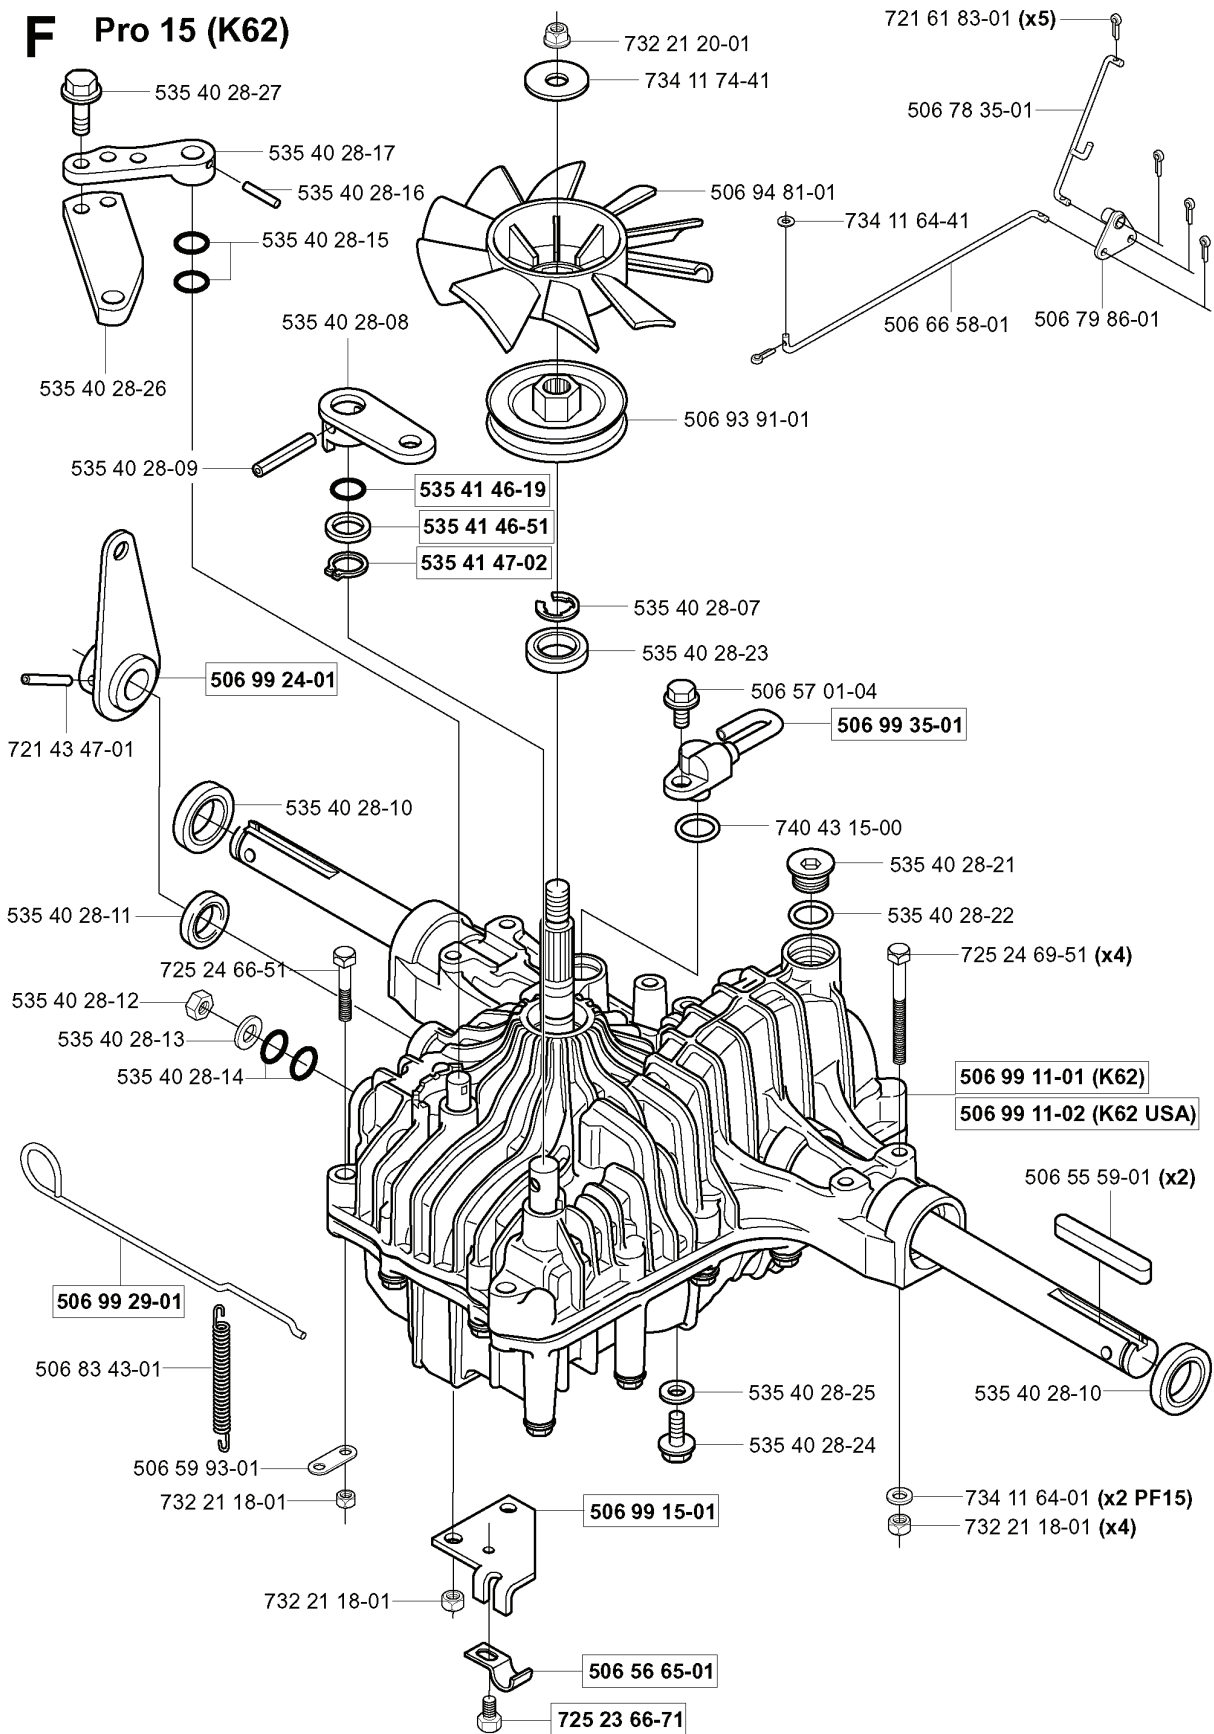

F Pro 15 (K62)

xxx xx xx-xx = New part,
Neues teil,
Nouvelle piece,
Nueva pieza,
Ny detalj