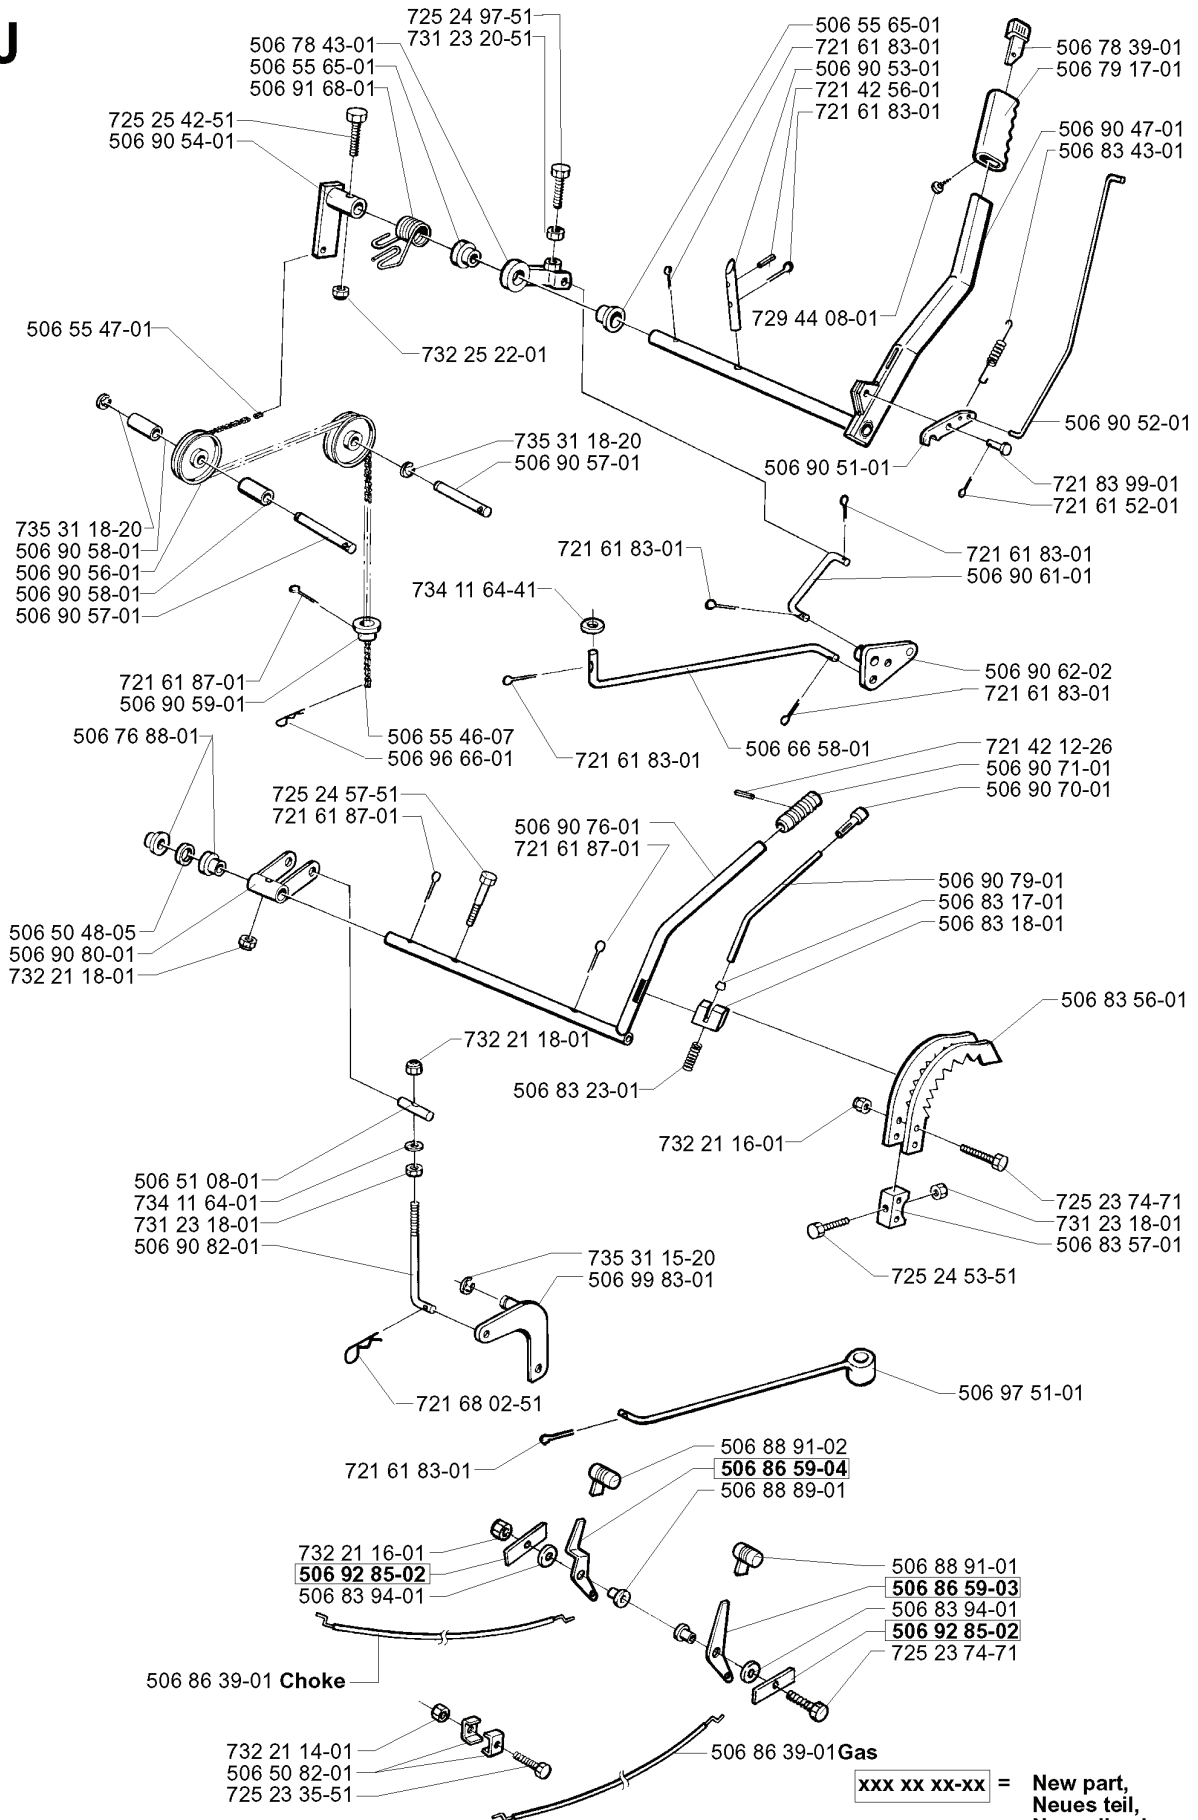

J

xxx xx xx-xx = New part,
Neues teil,
Nouvelle piece,
Nueva pieza,
Ny detalj