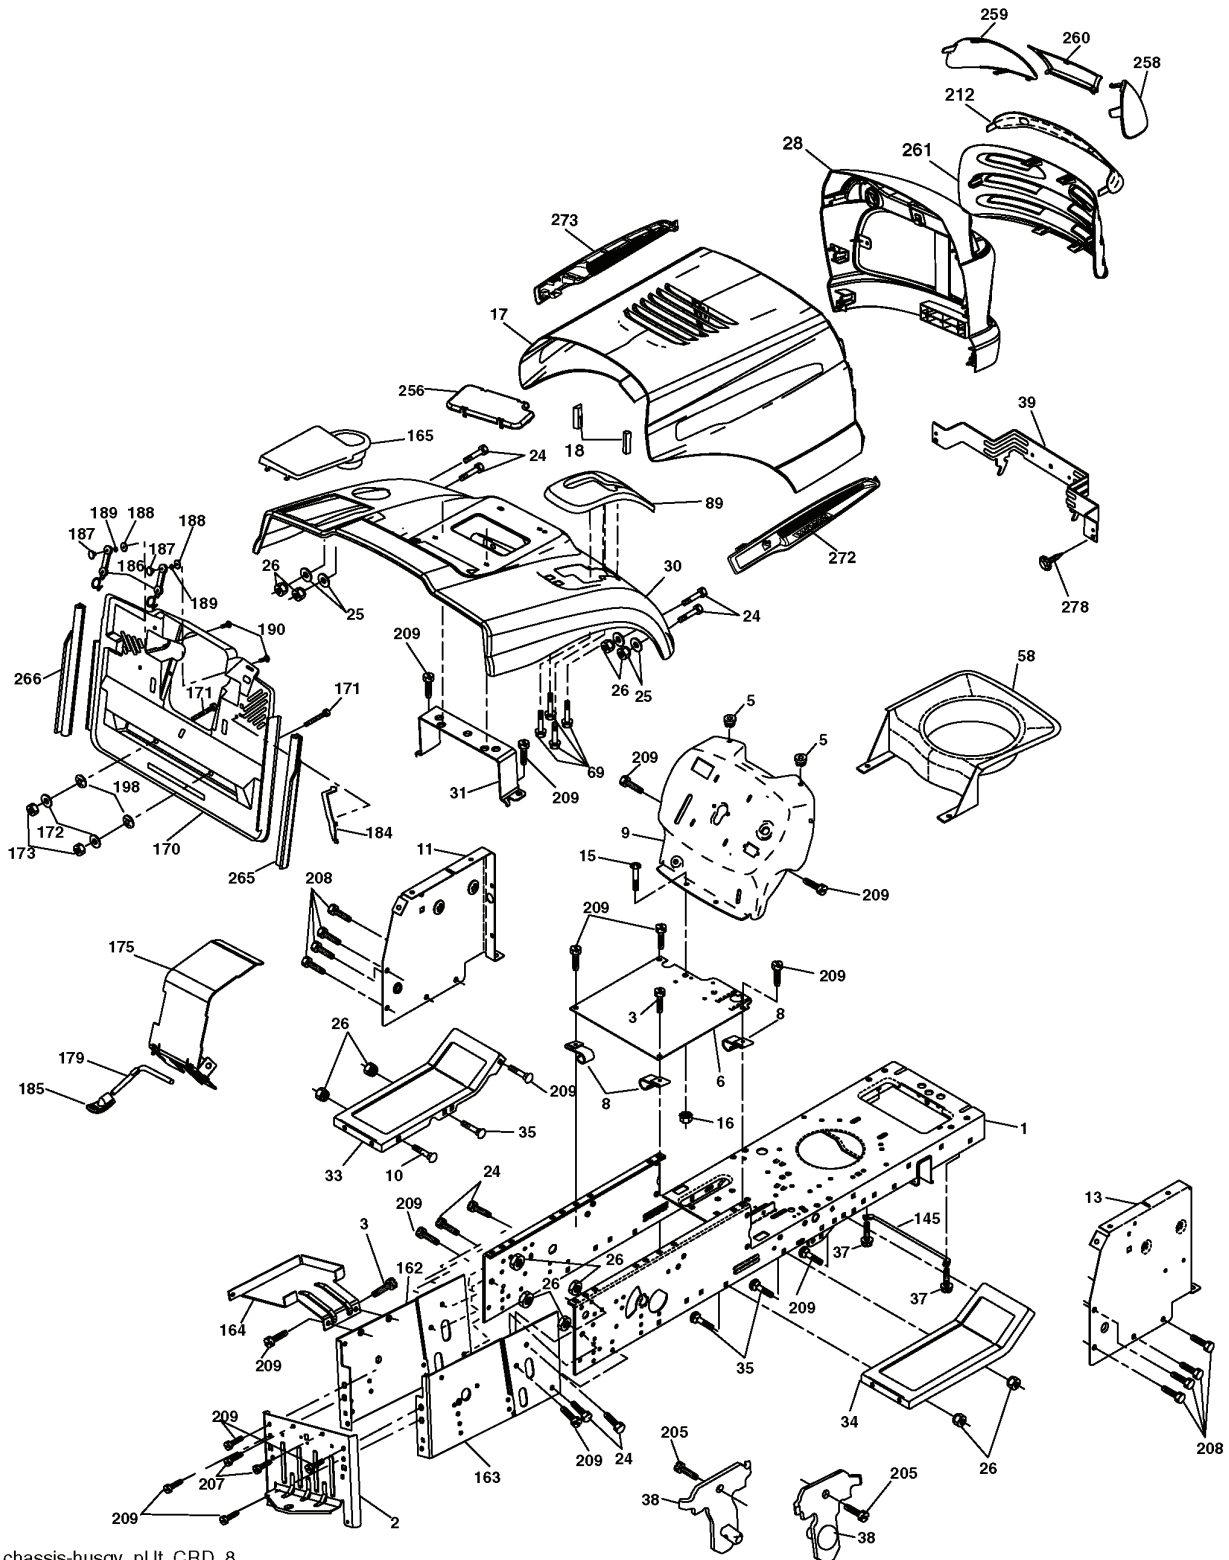

REPAIR PARTS

TRACTOR- -MODEL NO. CTH151 (96061000300) PRODUCT NO. 954 17 02-08
CHASSIS AND ENCLOSURES

REF.	PART NO.	DESCRIPTION	REMARK	QTY.	KIT
1	532174620	CHASSIS		1	
2	532180384	DRAWBAR		1	
3	817060612	SCREW		1	
5	532155272	DAMPER		1	
6	532184419	PLATE		1	
8	532126471	CLIP		1	
9	532194289	TABLEAU*RPL.PAR 532193518014		1	
10	872140608	BOLT		1	
11	532174996	DASHBOARD		1	
13	532172106	DASH		1	
15	874180512	SCREW		1	
16	873510500	NUT		1	
17	532188893	HOOD		1	
18	532184921	BUMPER		1	
24	874780616	BOLT		1	
25	819131312	WASHER		1	
26	873800600	NUT		1	
28	532183538	GRILL		1	
30	532179645	FENDER		1	
31	532165156	BRACKET		1	
33	532181057	FOOTREST		1	
34	532181058	FOOTREST		1	
35	872110606	BOLT		1	
37	817490508	SCREW		1	
38	532181748	BRACKET		1	
39	532174714	BRACKET PIVOT LASER LT		1	
58	532187154	DUCT		1	
69	532142432	SCREW		1	
89	532181099	CONSOLE		1	
145	532156524	SHAFT		1	
162	532180382	BRACKET		1	
163	532180383	BRACKET		1	
164	532165605	SUPPORT		1	
165	532181100	COVER		1	
170	532178862	PLATE		1	
171	872140620	BOLT		1	
172	819132016	WASHER		1	
173	873510600	NUT		1	
175	532188203	DOOR TRAP		1	
179	532188202	ROD PIVOT FBI		1	
184	532174662	BRACKET		1	
185	532181101	KNOB		1	
186	532160793	LATCH		1	
187	532125004	NUT		1	
188	819061216	WASHER		1	
189	810071000	WASHER		1	
190	871081010	SCREW		1	
198	532168937	WASHER		1	
205	817490608	SCREW		1	
207	817670508	SCREW		1	
208	817670608	SCREW		1	
209	817000612	SCREW		1	
212	532183548	INSERT		1	
256	532181361	COVER		1	
258	532185213	LENS		1	
259	532185214	LENS		1	
260	532185216	INSERT		1	
261	532185212	INSERT		1	
265	532185704	SEALING		1	
266	532185703	SEALING		1	
272	532188896	VENT HOOD RH		1	
273	532188895	VENT HOOD LH		1	
278	532191611	SCREW		1	
--	532187801	PLUG		1	
--	532193935	PLUG		1