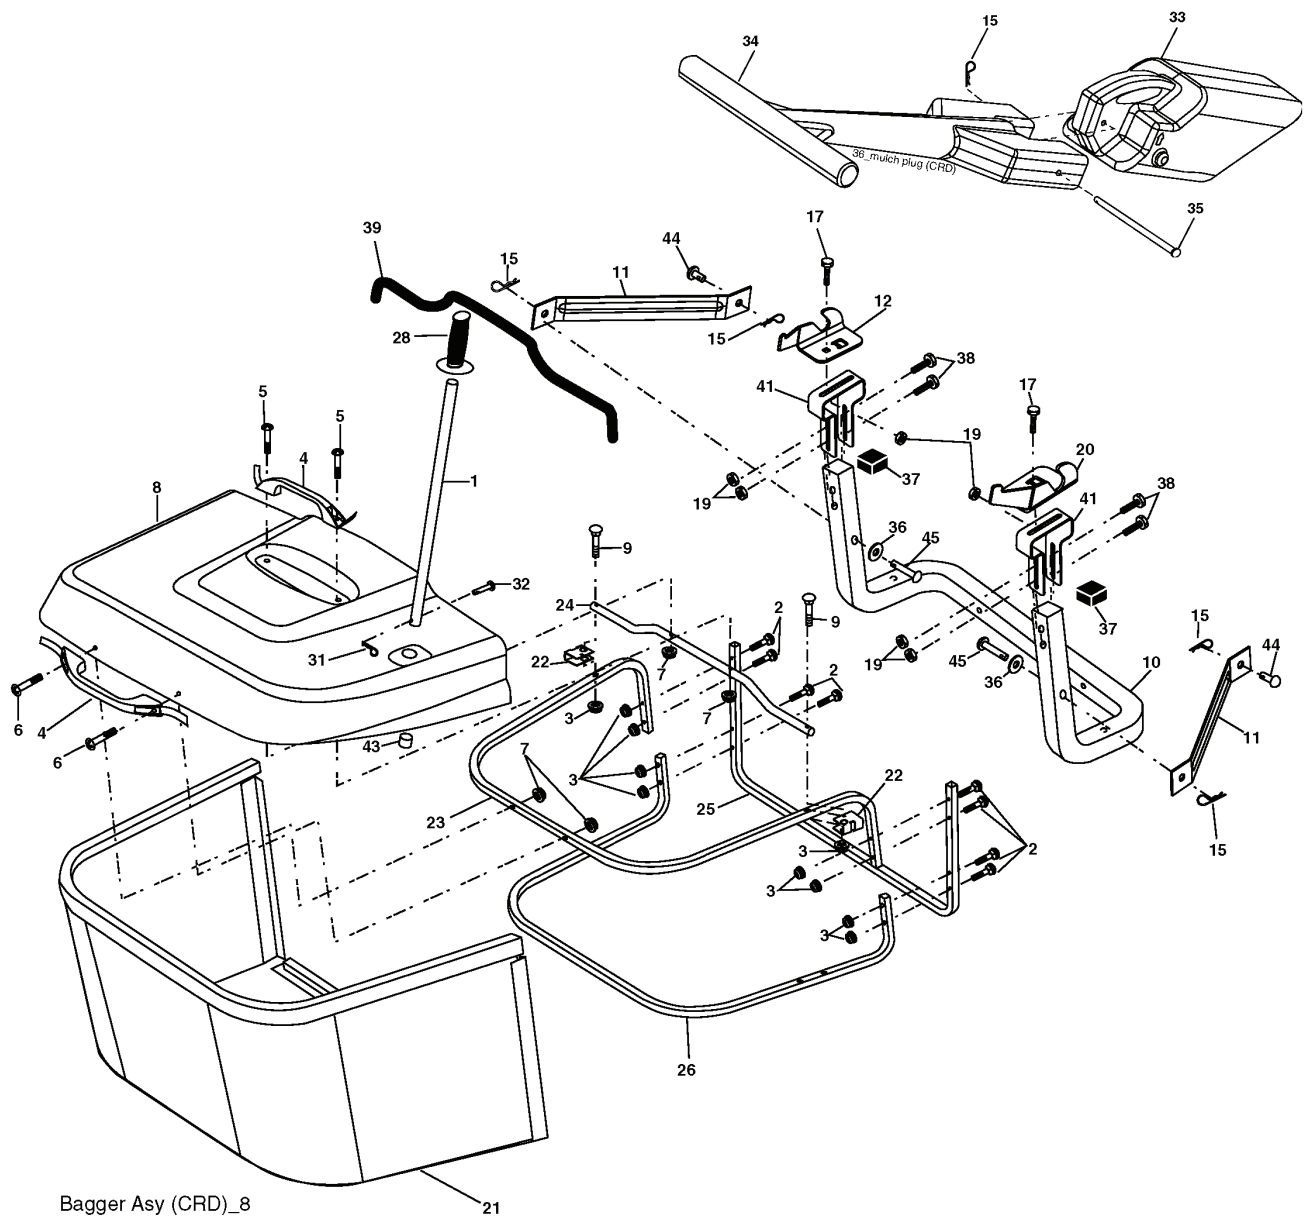

# REPAIR PARTS

TRACTOR- -MODEL NO. CTH151 (96061000300) PRODUCT NO. 954 17 02-08  
BAGGER

Bagger Asy (CRD)\_8

21

REF.	PART NO.	DESCRIPTION	REMARK	QTY.	KIT
1	532165249	ROD		1	
2	872140416	BOLT		1	
3	532123976	LOCKNUT		1	
4	532169916	HANDLE		1	
5	874981024	SCREW		1	
6	874981032	SCREW		1	
7	873401000	NUT		1	
8	532181095	COVER		1	
9	872140418	BOLT		1	
10	532181282	TUBE		1	
11	532165719	ROD		1	
12	532188848	BRACKET		1	
15	532124670	RETAINER RING		1	
17	872140506	BOLT		1	
19	873900500	NUT		1	
20	532188847	BRACKET		1	
21	532180880	BAG		1	
22	532165781	CLAMP		1	
23	532165782	FRAME		1	
24	532165783	FRAME		1	
25	532180124	TUBE		1	
26	532165785	FRAME		1	
28	532165787	HANDLE		1	
31	532169484	PIN		1	
32	532126875	RIVET		1	
33	532165571	PLUG		1	
34	532165570	HANDLE		1	
35	532165572	PIN RETAINING SCREW		1	
36	819132012	WASHER		1	
37	532175401	PLUG		1	
38	872010520	BOLT		1	
39	532180985	SEAL		1	
41	532169683	BRACKET		1	
43	532174083	PLUG		1	
44	532193312	PIN CLEVIS		1	
45	532193313	PIN		1	

# REPAIR PARTS

TRACTOR- -MODEL NO. CTH151 (96061000300) PRODUCT NO. 954 17 02-08  
MOWER LIFT

lift-rh.1piece\_9

REF.	PART NO.	DESCRIPTION	REMARK	QTY.	KIT
1	532159460	WIRE		1	
2	532159471	LEVER		1	
3	532105767	PIN RETAINING SCREW		1	
4	812000002	RETAINER RING		1	
5	819211621	WASHER		1	
6	532120183	BEARING		1	
7	532125631	HANDLE		1	
8	532124526	KNOB		1	
11	532165829	ROD		1	
12	532165831	ROD		1	
13	532124670	RETAINER RING		1	
15	532173288	LINK		1	
16	873350800	NUT		1	
17	532175689	BRACKET		1	
18	873800800	NUT		1	
19	532139868	LEVER		1	
20	532163552	CLIP		1	
23	532110807	NUT		1	
24	819131016	WASHER		1	
25	532124874	SPRING		1	
26	532169484	PIN		1	
27	532126971	LEVER		1	
28	873350600	NUT		1	
29	532138057	KNOB		1	
30	532150233	TRUNNION		1	
31	532169865	BEARING		1	
32	873540600	NUT		1	
36	532155097	INDICATOR		1	
37	532123935	PLUG		1	
38	817060516	SCREW		1	
40	819112410	WASHER		1	
41	532123934	INDICATOR		1	
49	532145212	NUT		1	
50	532110452	NUT		1	