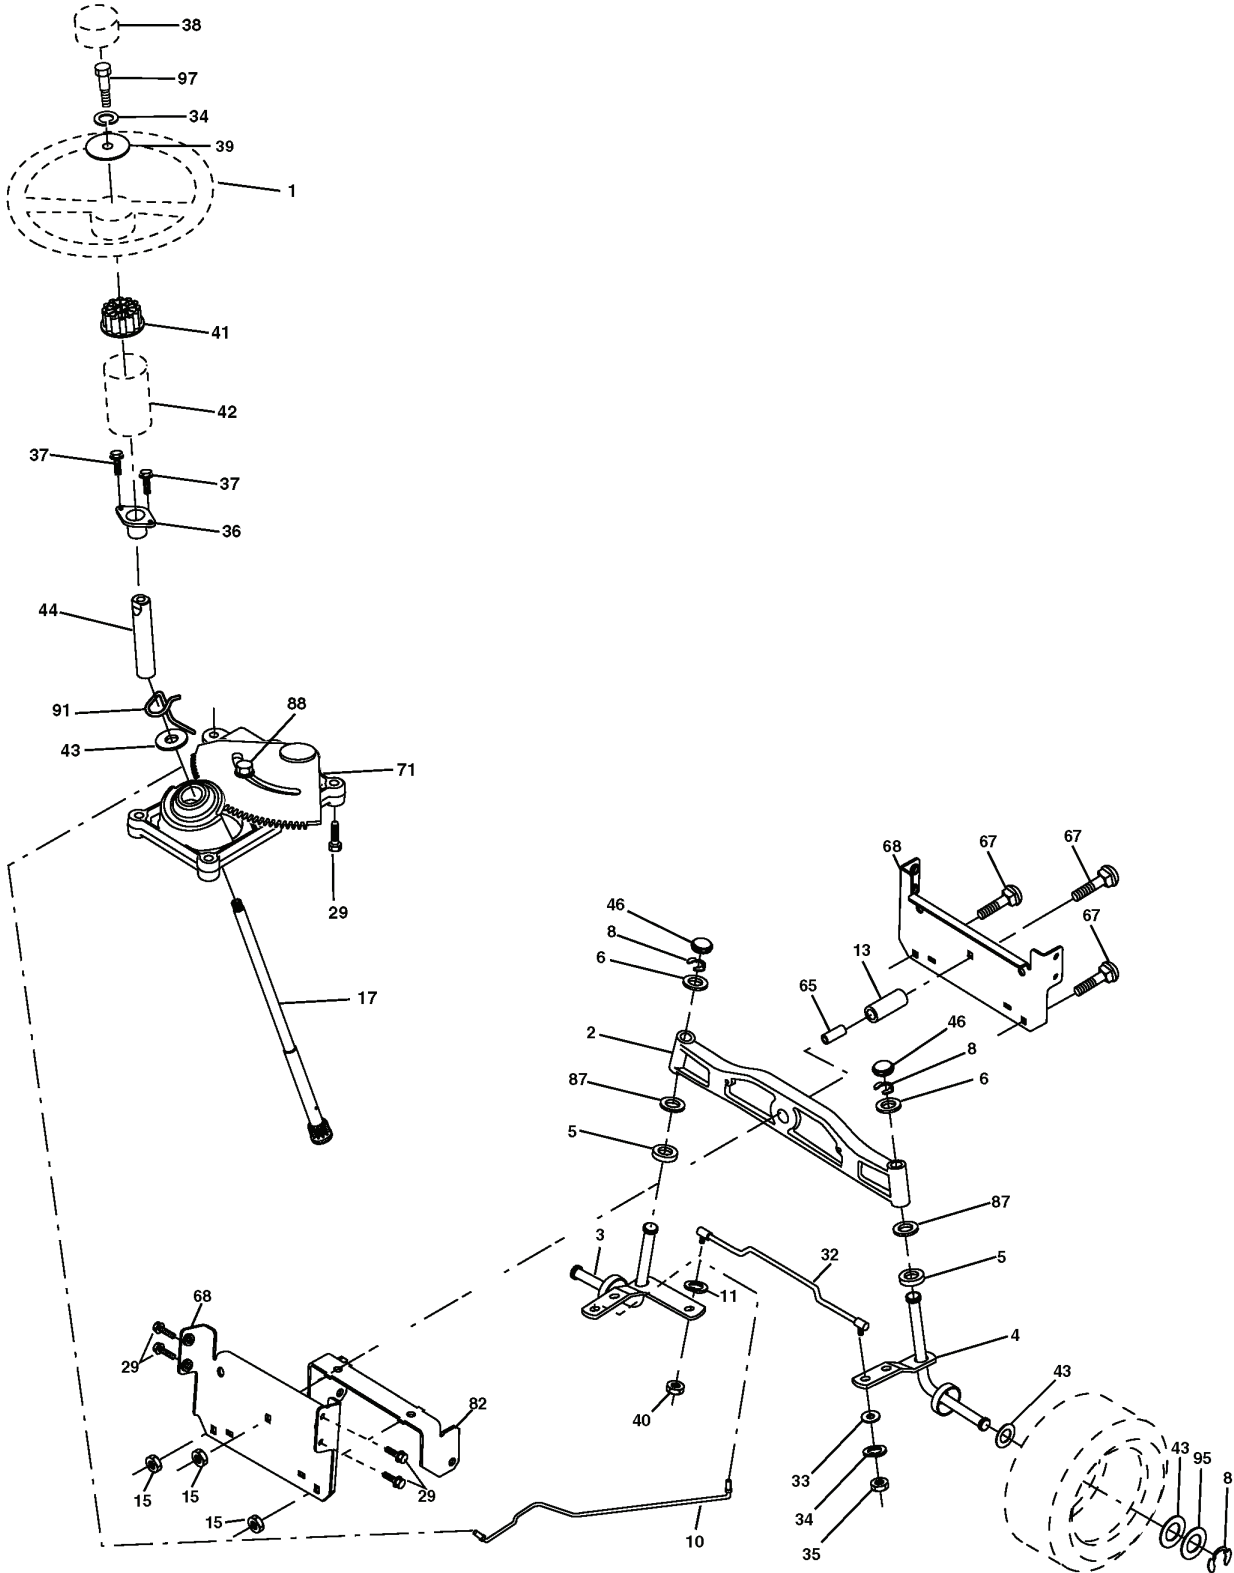

REPAIR PARTS

TRACTOR- -MODEL NO. CTH151 (96061000300) PRODUCT NO. 954 17 02-08
STEERING ASSEMBLY

REF.	PART NO.	DESCRIPTION	REMARK	QTY.	KIT
1	532193651	STEERING WHEEL		1	
2	532184706	SHAFT		1	
3	532169840	SPINDLE		1	
4	532169839	SPINDLE		1	
5	532124931	WASHER		1	
6	532121748	WASHER		1	
8	812000029	RETAINER RING		1	
10	532175121	ROD		1	
11	810040600	WASHER		1	
12	873940800	NUT		1	
13	532136518	PIPE		1	
15	532145212	NUT		1	
17	532190753	ROD		1	
29	817000612	SCREW		1	
32	532170162	ROD		1	
33	819111216	WASHER		1	
34	810040500	WASHER		1	
35	873540500	NUT		1	
36	532155099	BUSHING		1	
37	532152927	SCREW		1	
38	532193652	HUB		1	
39	819113812	WASHER		1	
40	873540600	NUT		1	
41	532186737	ADAPTER		1	
42	532169634	SLEEVE		1	
43	532121749	WASHER		1	
44	532190752	SHAFT		1	
46	532121232	HUB CAP		1	
65	532160367	SPACER		1	
67	872110618	BOLT		1	
68	532169827	SHAFT		1	
71	532175146	STEERING GEAR		1	
82	532169835	BRACKET		1	
87	532173966	WASHER		1	
88	532175118	BOLT		1	
91	532175553	SPRING		1	
95	532188967	WASHER		1	
97	874780564	BOLT		1