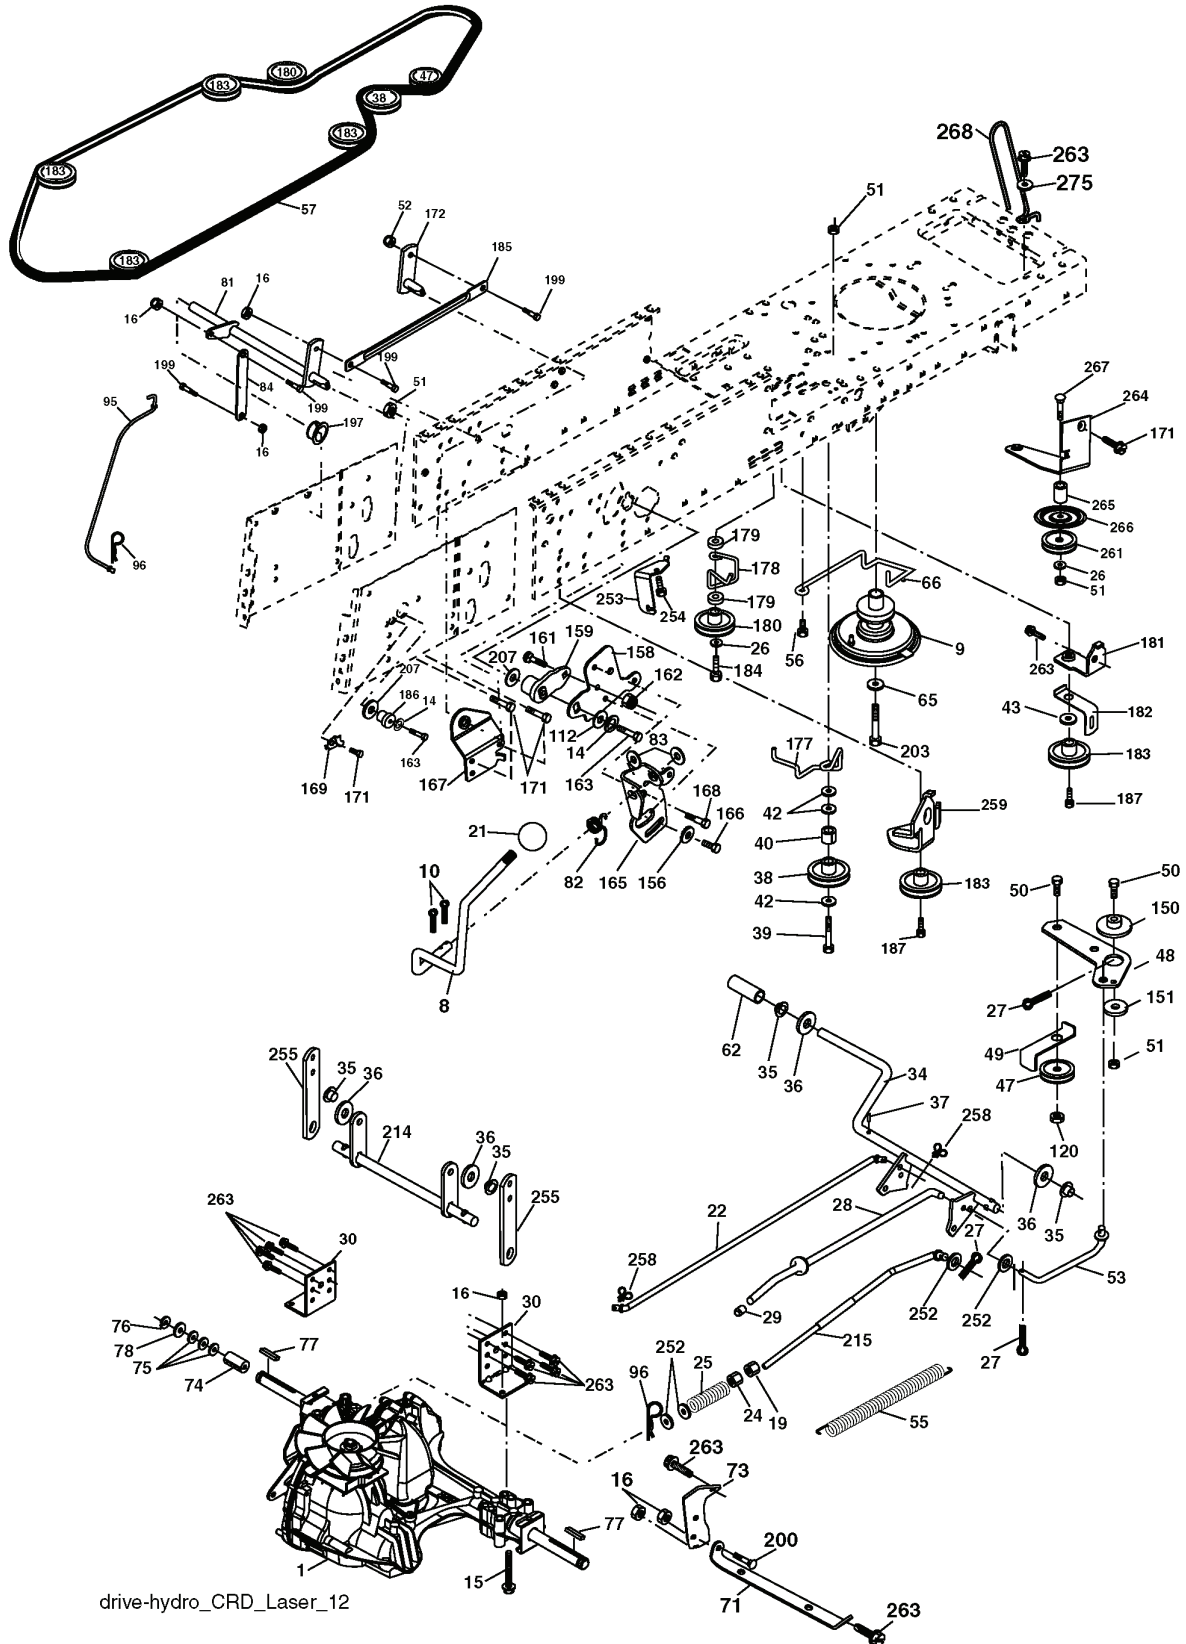

REPAIR PARTS

TRACTOR- -MODEL NO. CTH151 (96061000300) PRODUCT NO. 954 17 02-08
DRIVE

drive-hydro_CRD_Laser_12

REF.	PART NO.	DESCRIPTION	REMARK	QTY.	KIT
8	532165619	ROD		1	
9	532180354	CLUTCH		1	
10	876020416	SPLIT PIN		1	
14	810040400	WASHER		1	
15	874490544	SCREW		1	
16	873800500	LOCK NUT		1	
19	873800600	NUT		1	
21	532121274	KNOB		1	
22	532175607	ROD		1	
24	873350600	NUT		1	
25	532192036	SPRING		1	
26	819131316	WASHER		1	
27	876020412	SPLIT PIN		1	
28	532175765	SHAFT		1	
29	532071673	COVER		1	
30	532169592	BRACKET		1	
34	532175578	SHAFT		1	
35	532120183	BEARING		1	
36	819211616	WASHER		1	
37	532124963	PIN RETAINING SCREW		1	
38	532165936	PULLEY		1	
39	874760644	BOLT		1	
40	532124965	SPACER		1	
42	819131312	WASHER		1	
43	819111012	WASHER		1	
47	532127783	PULLEY		1	
48	532154407	GUIDE		1	
49	532123205	BELT GUIDE		1	
50	872110612	BOLT		1	
51	873680600	NUT		1	
52	873680500	NUT		1	
53	532105710	LINK		1	
55	532105709	SPRING		1	
56	817060620	SCREW		1	
57	532170140	BELT		1	
62	532123533	PEDAL RUBBER		1	
65	810040700	WASHER		1	
66	532154778	TENSIONER		1	
71	532169182	BRACKET		1	
73	532169183	ROD		1	
74	532137057	SPACER		1	
75	532121749	WASHER		1	
76	812000001	RETAINER RING		1	
77	532123583	KEY		1	
78	532121748	WASHER		1	
81	532170006	SHAFT		1	
82	532165711	SPRING		1	
83	819171216	WASHER		1	
84	532170007	LINK		1	
95	532170015	LINK		1	
96	532124788	RETAINER RING		1	
112	819091210	WASHER		1	
120	873900600	NUT		1	
150	532165850	BUSHING		1	
151	819133210	WASHER		1	
156	532166002	WASHER		1	
158	532165589	BRACKET		1	
159	532183900	LEVER		1	
161	872140406	BOLT		1	
162	873680400	NUT		1	
163	874780416	BOLT		1	
165	532165623	BRACKET		1	
166	817490510	SCREW		1	
167	532165588	BRACKET		1	
168	532165492	BOLT		1	
169	532165580	RETAINER		1	
171	817490608	SCREW		1	
172	532170271	LINK		1	
177	532165932	HOLDER		1	
178	532165933	HOLDER		1	
179	532120958	WASHER		1	
180	532165630	PULLEY		1	
181	532180211	BRACKET		1	
182	532182682	BELT GUIDE		1	
183	532186007	PULLEY		1	
184	817490644	SCREW		1	
185	532170008	LINK		1	
186	532165614	HUB		1