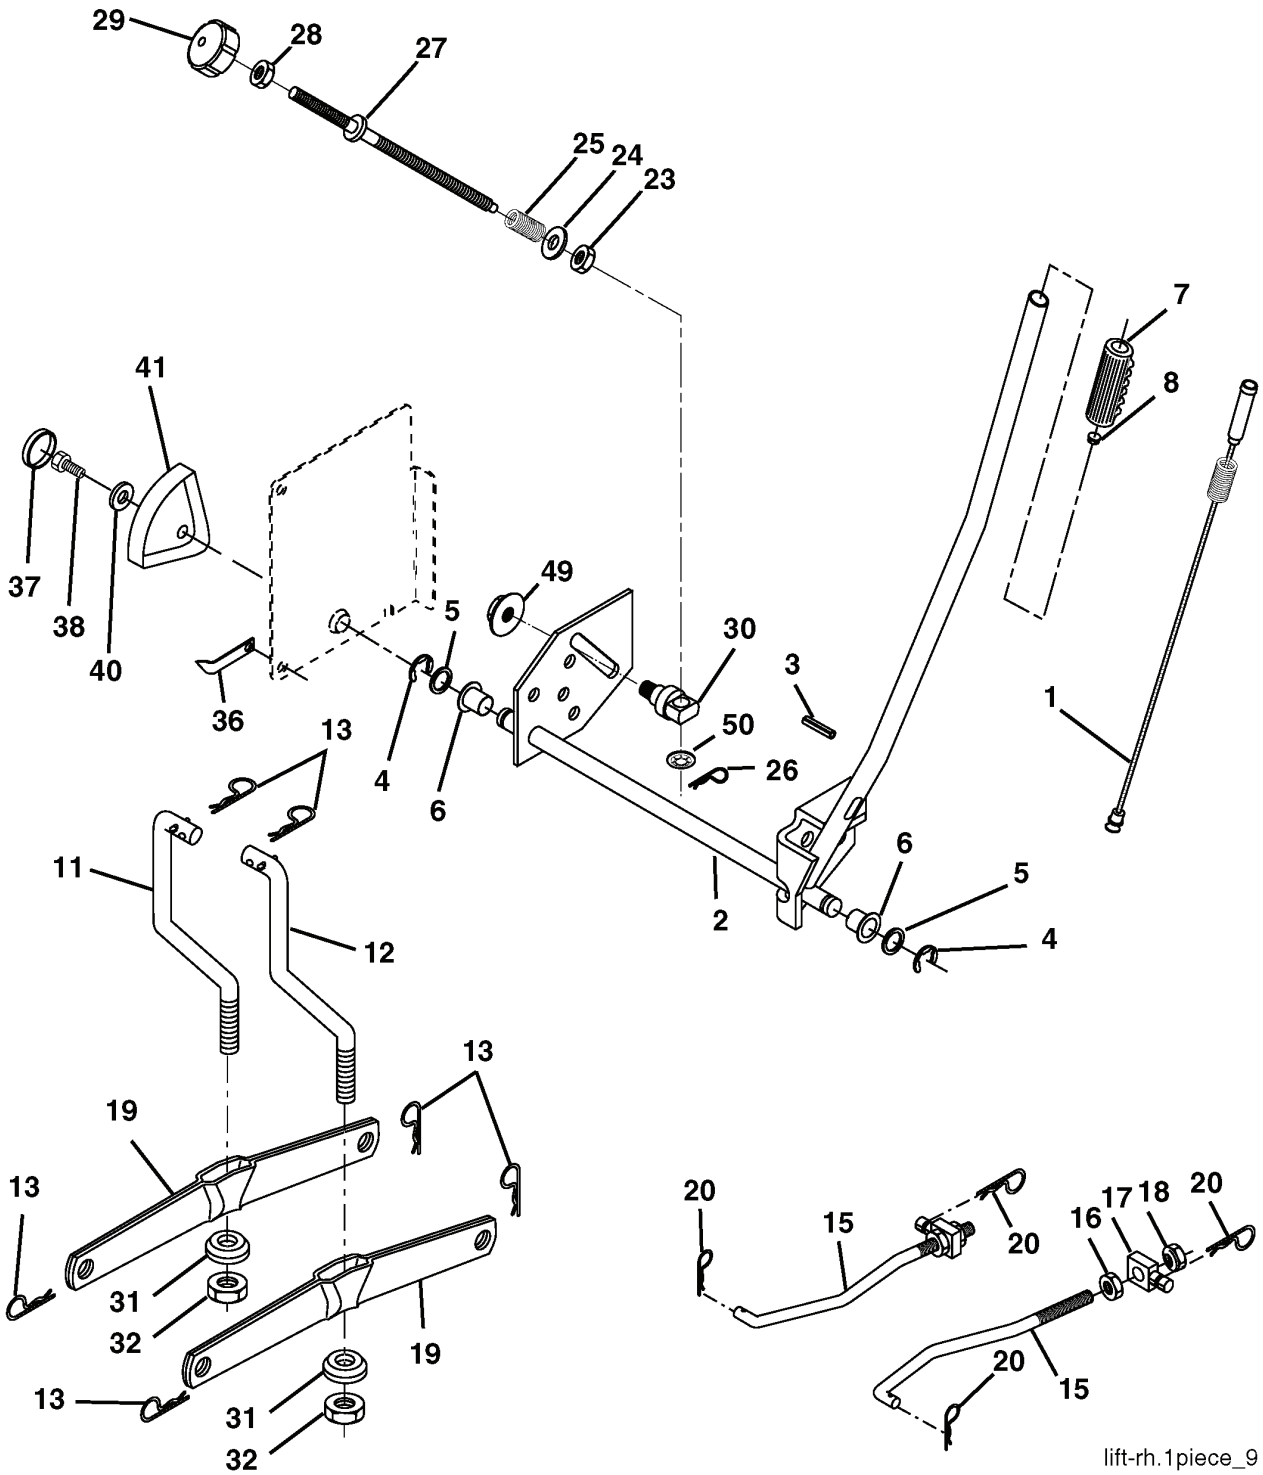

REPAIR PARTS

TRACTOR- -MODEL NO. CTH151 (96061000300) PRODUCT NO. 954 17 02-08
MOWER LIFT

lift-rh.1piece_9

REF.	PART NO.	DESCRIPTION	REMARK	QTY.	KIT
1	532159460	WIRE		1	
2	532159471	LEVER		1	
3	532105767	PIN RETAINING SCREW		1	
4	812000002	RETAINER RING		1	
5	819211621	WASHER		1	
6	532120183	BEARING		1	
7	532125631	HANDLE		1	
8	532124526	KNOB		1	
11	532165829	ROD		1	
12	532165831	ROD		1	
13	532124670	RETAINER RING		1	
15	532173288	LINK		1	
16	873350800	NUT		1	
17	532175689	BRACKET		1	
18	873800800	NUT		1	
19	532139868	LEVER		1	
20	532163552	CLIP		1	
23	532110807	NUT		1	
24	819131016	WASHER		1	
25	532124874	SPRING		1	
26	532169484	PIN		1	
27	532126971	LEVER		1	
28	873350600	NUT		1	
29	532138057	KNOB		1	
30	532150233	TRUNNION		1	
31	532169865	BEARING		1	
32	873540600	NUT		1	
36	532155097	INDICATOR		1	
37	532123935	PLUG		1	
38	817060516	SCREW		1	
40	819112410	WASHER		1	
41	532123934	INDICATOR		1	
49	532145212	NUT		1	
50	532110452	NUT		1