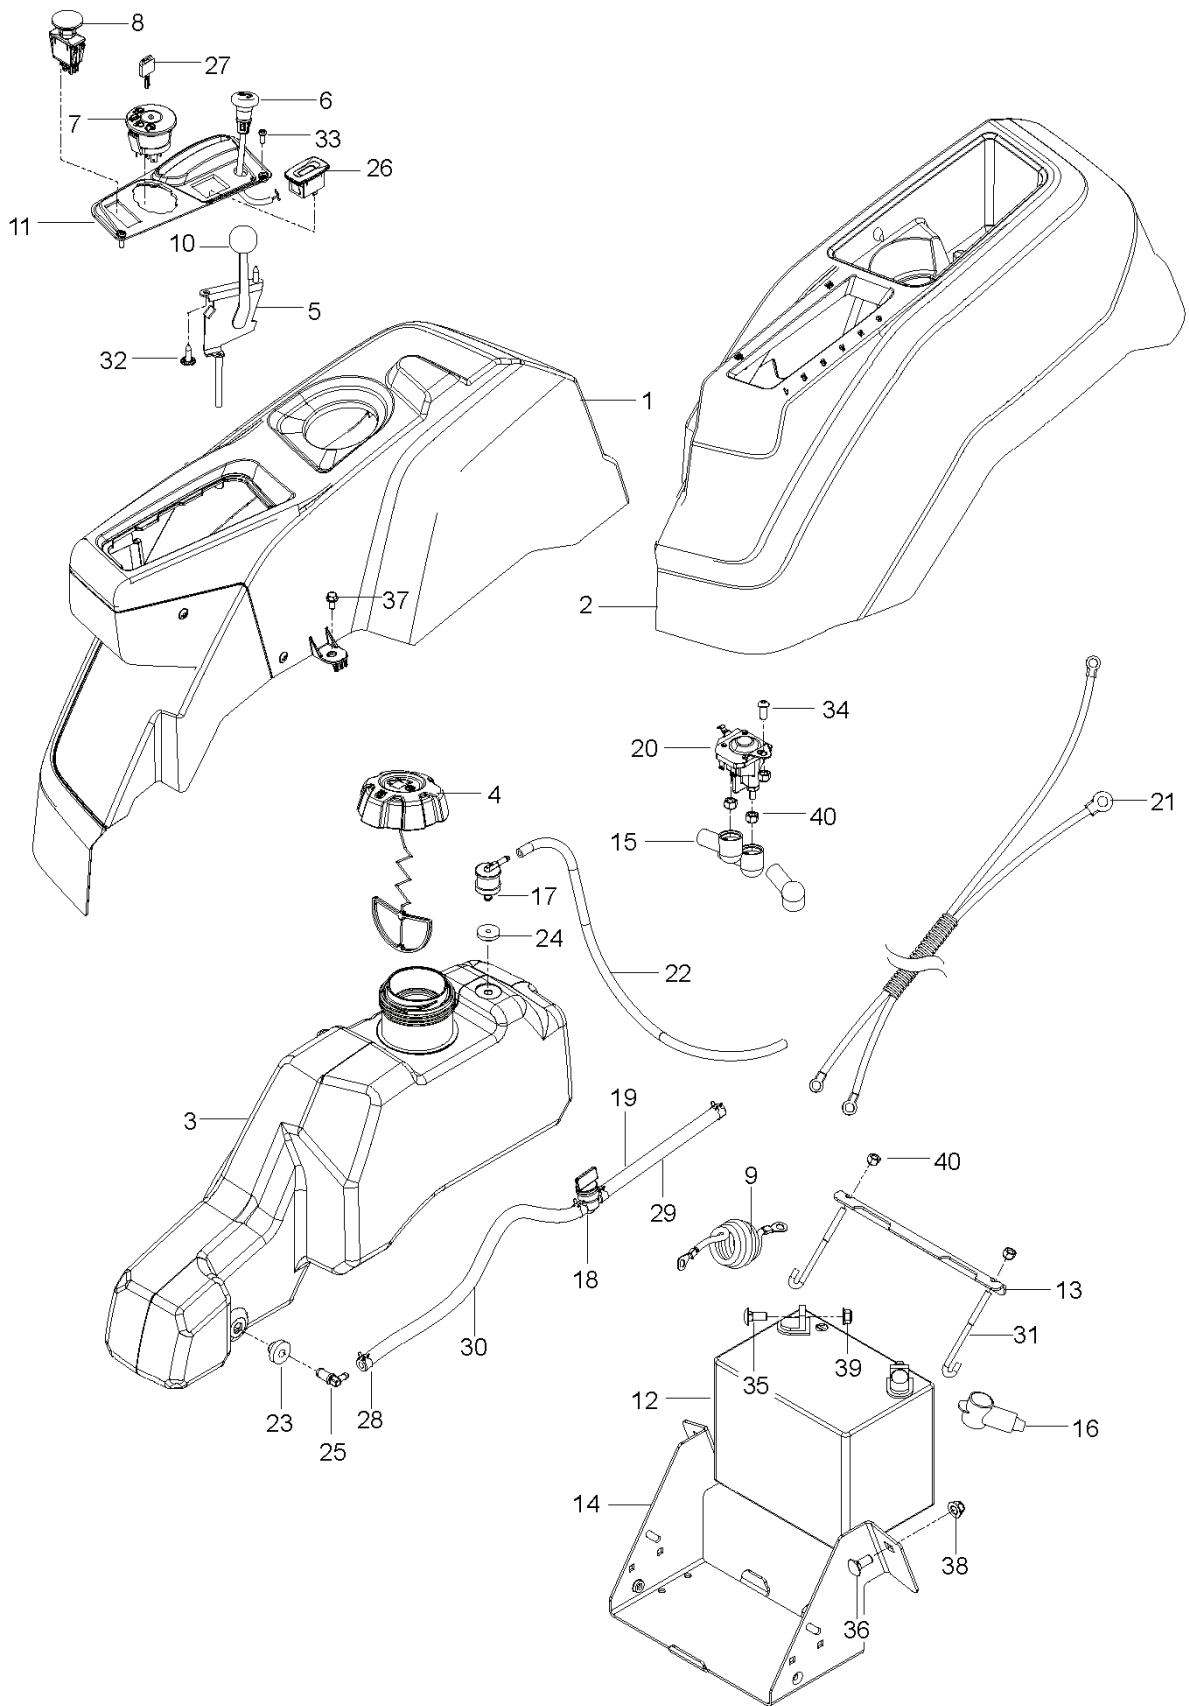

REF.	PART NO.	DESCRIPTION	REMARK	QTY.	KIT
1	590090803	TUBE		1	
2	590090804	TUBE		1	
3	585124705	BRACKET		2	
4	539131518	BEARING		4	
5	576140301	LEVER		2	
6	587601702	LEVER		2	
7	584927201	SPACER		2	
8	539102720	GAS SPRING		2	
9	581437501	BLOCK		2	
10	585831601	BOOT		2	
11	585488202	FLANGE		2	
12	588604901	ROD		2	14
13	588605001	ROD		2	14
14	532199849	SPRING RETAINER		2	
15	525392902	GRIP		2	
16	874780844	BOLT		2	
17	585986101	BOLT		2	
18	874490512	BOLT		8	
19	539990209	SCREW		4	
20	585985901	BOLT		4	
21	587885301	SCREW		2	
22	539108010	NUT		2	
23	539112899	NUT, 5/16-18, NYLOC		10	
24	585986001	NUT		4	
25	539990585	NUT		4	
26	873800500	LOCK NUT		8	
27	587614201	WASHER		2	
28	586309101	WASHER		4	

REF.	PART NO.	DESCRIPTION	REMARK	QTY.	KIT
1	585039802	GUARD		1	
2	589283402	FRAME TUBE		1	
3	589283302	FRAME TUBE		1	
4	584991002	TUBE		1	
5	522842902	PLATE		1	
6	586703801	FRONT COVER		1	
7	585523004	SUPPORT		1	
8	587546901	SCREW		1	
9	585916701	LIGHT		1	
10	587225201	GROMMET		2	
11	585989301	BUMPER		1	
12	585523104	CROSS MEMBER		1	
13	587458602	BRACKET		1	
14	585331602	COVER		1	
15	585331502	COVER		1	
16	539104411	KNOB		1	
17	585474302	BRACKET		2	
18	585523604	SUPPORT		1	
19	580501302	BRACKET		2	
20	585523404	SUPPORT		1	
21	586654301	BOLT		2	
22	586881101	BOLT		2	
23	874780536	BOLT		7	
24	874780544	BOLT		5	
25	874780648	BOLT		8	
26	585940001	BOLT		2	
27	577117701	SCREW		4	
28	532416358	SCREW		6	
29	532421756	SCREW		2	
30	817585200	BOLT		2	
31	521996501	NUT		8	
32	585938101	NUT		2	
33	873900500	NUT		2	
34	539112899	NUT, 5/16-18, NYLOC		9	
35	819111116	WASHER		6	
36	532423063	WASHER		1	