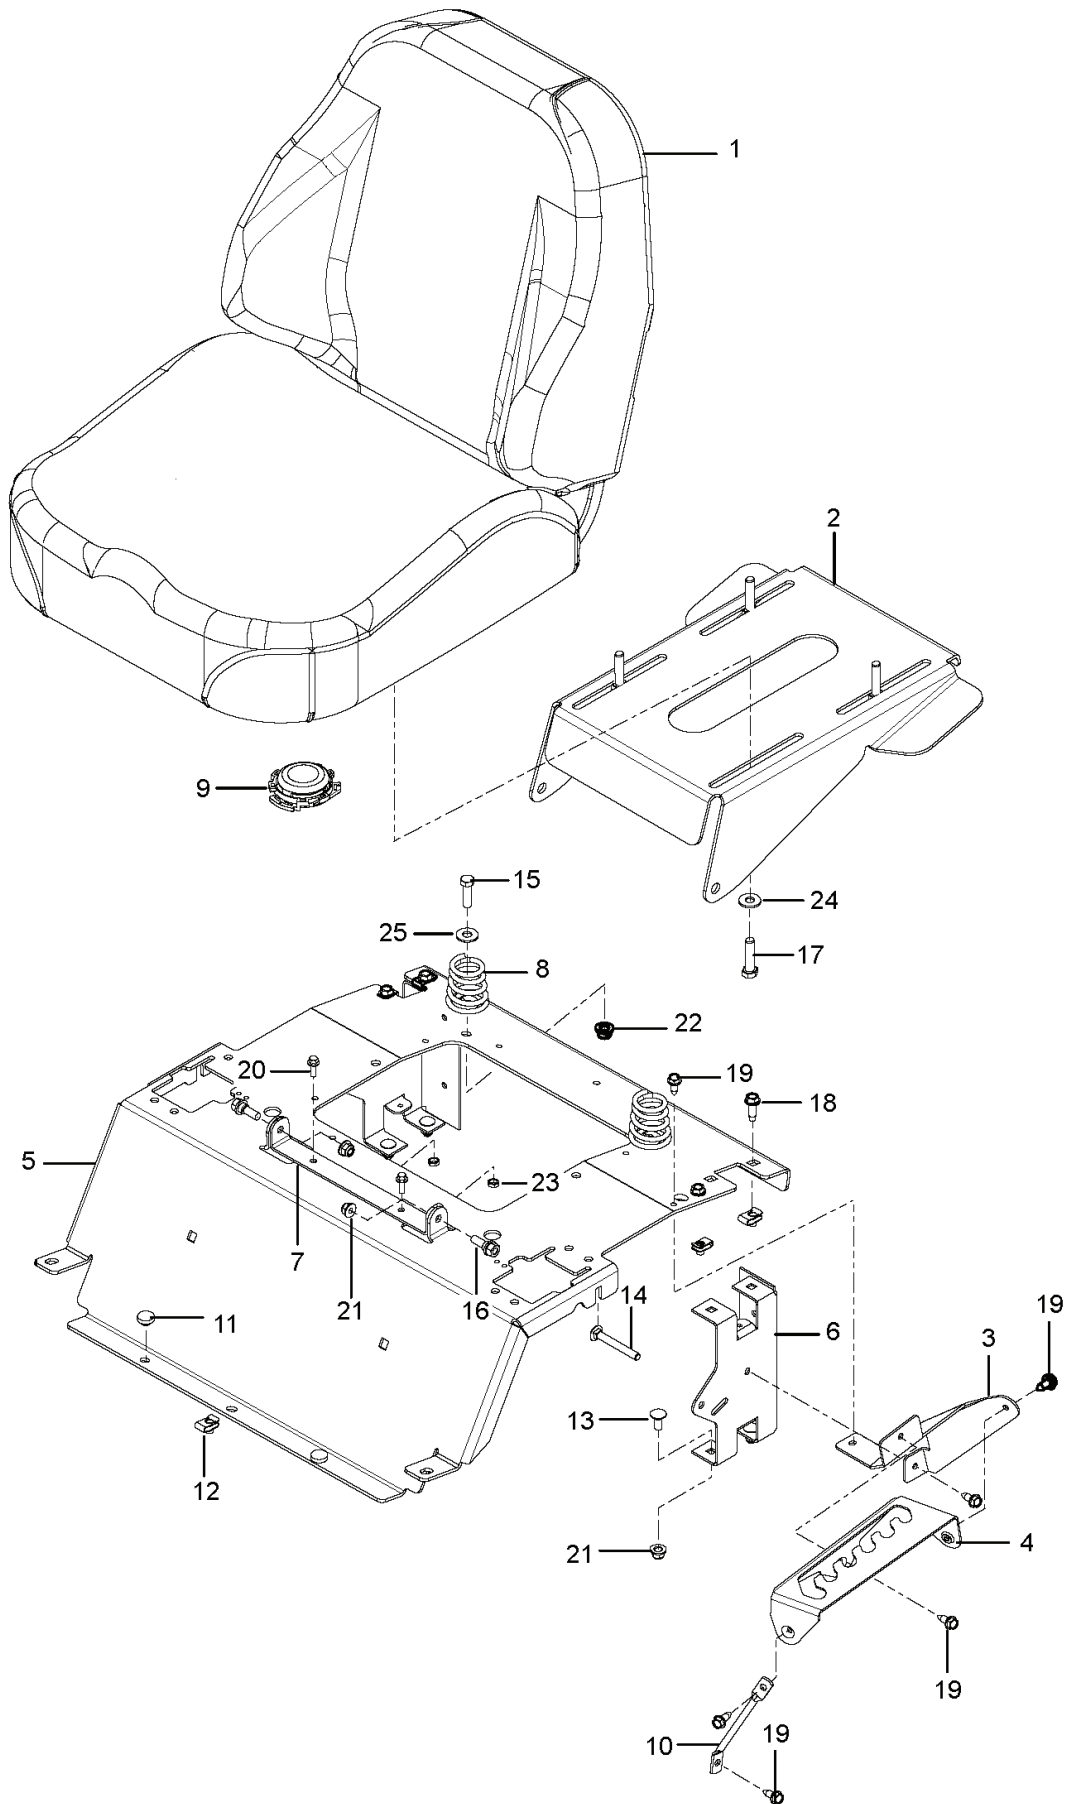

# **SPARE PARTS LIST**

REF.	PART NO.	DESCRIPTION	REMARK	QTY.	KIT
1	510375601	TRANSMISSION		1	
2	510375602	TRANSMISSION		1	
3	574030501	LINKAGE		1	
4	574030502	LINKAGE		1	
5	539110411	BELT		1	
6	585474401	ROD		1	
7	585474501	ROD		1	
8	586665101	SPRING		2	
9	539110342	SPRING		2	
10	539120080	DISC		2	
11	539120079	ARM		2	
12	575507001	KIT		1	
13	501403602	TRANSMISSION KIT		2	
14	510184104	SPACING TUBE		2	
15	580806502	SUPPORT		2	
16	580806602	BRACKET		2	
17	587225301	PIN		1	
18	539976988	PIN		4	
19	587115301	PEN		1	
20	874780544	BOLT		4	
21	539976934	SCREW		2	
22	874780536	BOLT		2	
23	539990637	SCREW		4	
24	873800500	LOCK NUT		8	
25	539976978	NUT		2	
26	819111116	WASHER		16	
27	539990118	WASHER		4	
28	819131316	WASHER		8	
29	819091016	WASHER		4	

REF.	PART NO.	DESCRIPTION	REMARK	QTY.	KIT
1	590873408	SEAT		1	8
2	590856002	PAN		1	
3	586220802	SUPPORT PLATE		1	
4	586221202	PLATE		1	
5	589761206	PLATE		1	
6	580308202	SUPPORT		2	
7	590899903	BRACKET		1	
8	589483501	SPRING		2	
9	532401545	SWITCH		1	
10	586428601	SUPPORT LEG		1	
11	585989301	BUMPER		2	
12	539104763	CLIP		5	
13	539990316	BOLT		4	
14	510422701	SCREW		2	
15	874780620	BOLT		2	
16	532169612	SCREW		2	
17	874780520	BOLT		4	
18	817490512	SCREW		4	
19	817000510	BOLT		6	
20	589028501	SCREW		1	
21	539112899	NUT, 5/16-18, NYLOC		4	
22	521996501	NUT		2	
23	873350400	NUT		2	
24	819111116	WASHER		4	
25	819141614	WASHER		2	
	590873402	SEAT	ARM REST KIT - NOT SHOWN	1	