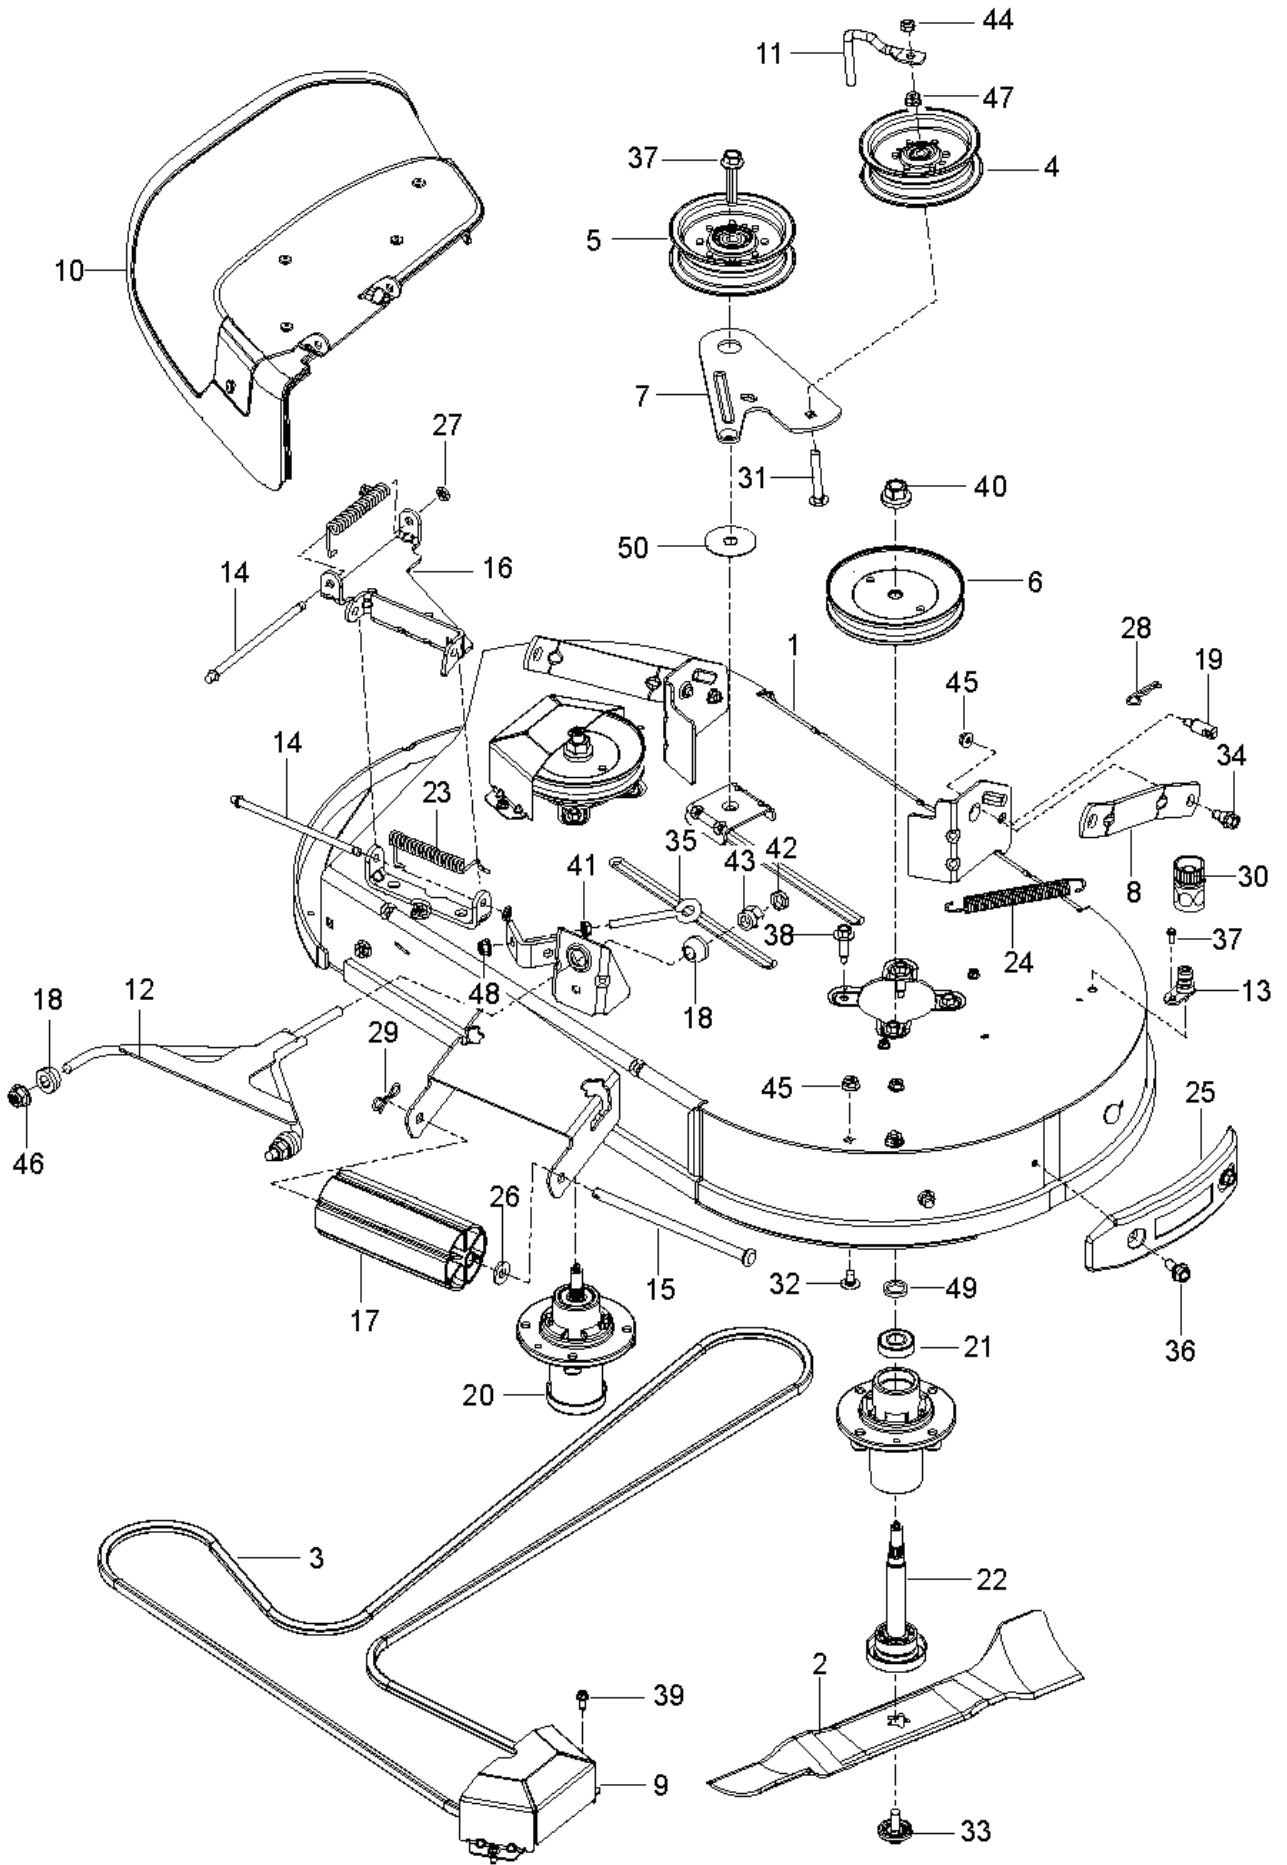

# **SPARE PARTS LIST**

REF.	PART NO.	DESCRIPTION	REMARK	QTY.	KIT
1	510375601	TRANSMISSION		1	
2	510375602	TRANSMISSION		1	
3	574030501	LINKAGE		1	
4	574030502	LINKAGE		1	
5	539110411	BELT		1	
6	585474401	ROD		1	
7	585474501	ROD		1	
8	586665101	SPRING		2	
9	539110342	SPRING		2	
10	539120080	DISC		2	
11	539120079	ARM		2	
12	575507001	KIT		1	
13	501403602	TRANSMISSION KIT		2	
14	510184104	SPACING TUBE		2	
15	580806502	SUPPORT		2	
16	580806602	BRACKET		2	
17	587225301	PIN		1	
18	539976988	PIN		4	
19	587115301	PEN		1	
20	874780544	BOLT		4	
21	539976934	SCREW		2	
22	874780536	BOLT		2	
23	539990637	SCREW		4	
24	873800500	LOCK NUT		8	
25	539976978	NUT		2	
26	819111116	WASHER		16	
27	539990118	WASHER		4	
28	819131316	WASHER		8	
29	819091016	WASHER		4	

REF.	PART NO.	DESCRIPTION	REMARK	QTY.	KIT
1	590090803	TUBE		1	
2	590090804	TUBE		1	
3	585124705	BRACKET		2	
4	539131518	BEARING		4	
5	576140301	LEVER		2	
6	587601702	LEVER		2	
7	584927201	SPACER		2	
8	539102720	GAS SPRING		2	
9	581437501	BLOCK		2	
10	585831601	BOOT		2	
11	585488202	FLANGE		2	
12	588604901	ROD		2	14
13	588605001	ROD		2	14
14	532199849	SPRING RETAINER		2	
15	525392902	GRIP		2	
16	874780844	BOLT		2	
17	585986101	BOLT		2	
18	874490512	BOLT		8	
19	539990209	SCREW		4	
20	585985901	BOLT		4	
21	587885301	SCREW		2	
22	539108010	NUT		2	
23	539112899	NUT, 5/16-18, NYLOC		10	
24	585986001	NUT		4	
25	539990585	NUT		4	
26	873800500	LOCK NUT		8	
27	587614201	WASHER		2	
28	586309101	WASHER		4	