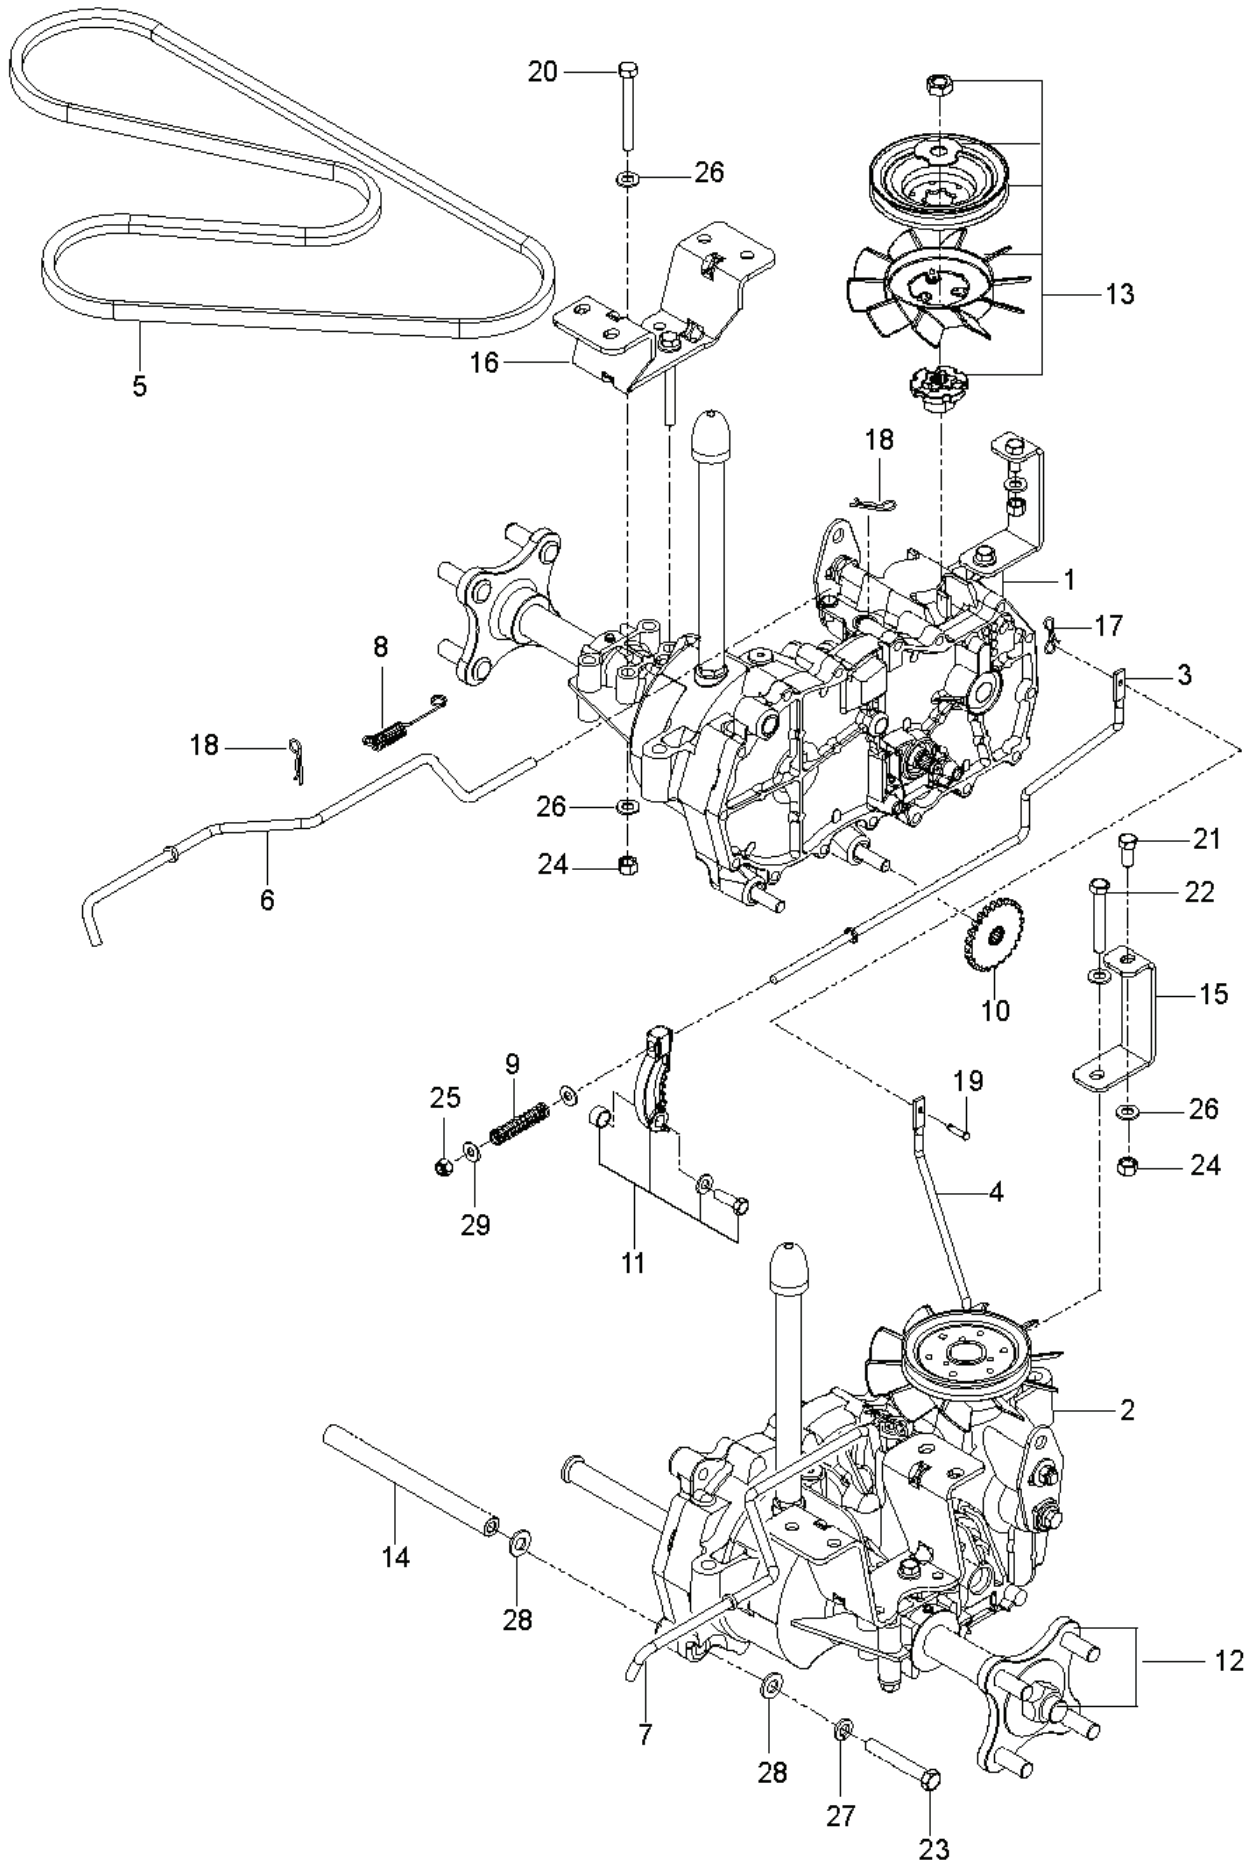

# **SPARE PARTS LIST**

REF.	PART NO.	DESCRIPTION	REMARK	QTY.	KIT
1	510375601	TRANSMISSION		1	
2	510375602	TRANSMISSION		1	
3	574030501	LINKAGE		1	
4	574030502	LINKAGE		1	
5	539110411	BELT		1	
6	585474401	ROD		1	
7	585474501	ROD		1	
8	586665101	SPRING		2	
9	539110342	SPRING		2	
10	539120080	DISC		2	
11	539120079	ARM		2	
12	575507001	KIT		1	
13	501403602	TRANSMISSION KIT		2	
14	510184104	SPACING TUBE		2	
15	580806502	SUPPORT		2	
16	580806602	BRACKET		2	
17	587225301	PIN		1	
18	539976988	PIN		4	
19	587115301	PEN		1	
20	874780544	BOLT		4	
21	539976934	SCREW		2	
22	874780536	BOLT		2	
23	539990637	SCREW		4	
24	873800500	LOCK NUT		8	
25	539976978	NUT		2	
26	819111116	WASHER		16	
27	539990118	WASHER		4	
28	819131316	WASHER		8	
29	819091016	WASHER		4	

REF.	PART NO.	DESCRIPTION	REMARK	QTY.	KIT
1	582877602	HOUSING		1	
2	586918101	BLADE		2	
3	587270001	BELT		1	
4	532196106	PULLEY		1	
5	532196104	PULLEY		1	
6	532199791	PULLEY		2	
7	586874002	ARM		1	
8	587140502	ARM		2	
9	586936805	COVER	GREY	2	
10	587305701	DEFLECTOR		1	
11	532198468	BELT GUIDE		1	
12	588610902	LINK		1	
13	532415598	HOSE COUPLING		1	
14	532131491	SHAFT		2	
15	532179127	ROD ROLLER NOSE		1	
16	586918002	BRACKET		1	
17	532176066	ROLLER		1	
18	593842101	BUSHING		3	
19	532195161	STUD		2	
20	539131898	SPINDLE		2	21, 22
21	532110485	BEARING		2	
22	532187291	SHAFT		2	
23	587354701	SPRING		2	
24	532197251	SPRING		1	
25	582683201	BUMPER		1	
26	582360501	BUSHING		2	
27	532110452	NUT		2	
28	539976989	SPLIT PIN		2	
29	532194208	PIN		1	
30	532416405	COUPLING		1	
31	539128101	BOLT		1	
32	539990799	BOLT		3	
33	532193003	SCREW		2	
34	532196539	BOLT		2	
35	539115574	EYE BOLT		1	
36	532170165	BOLT		2	
37	588438301	SCREW		1	
38	584953901	BOLT		8	
39	532137729	SCREW		4	
40	532400234	NUT		2	
41	539990585	NUT		1	
42	873360700	NUT		1	
43	532175994	NUT		1	
44	873900600	NUT		1	
45	873900500	NUT		2	
46	539119124	NUT		2	
47	873680600	NUT		1	
48	539112899	NUT, 5/16-18, NYLOC		1	
49	532187690	WASHER		2	
50	532178515	WASHER		1	