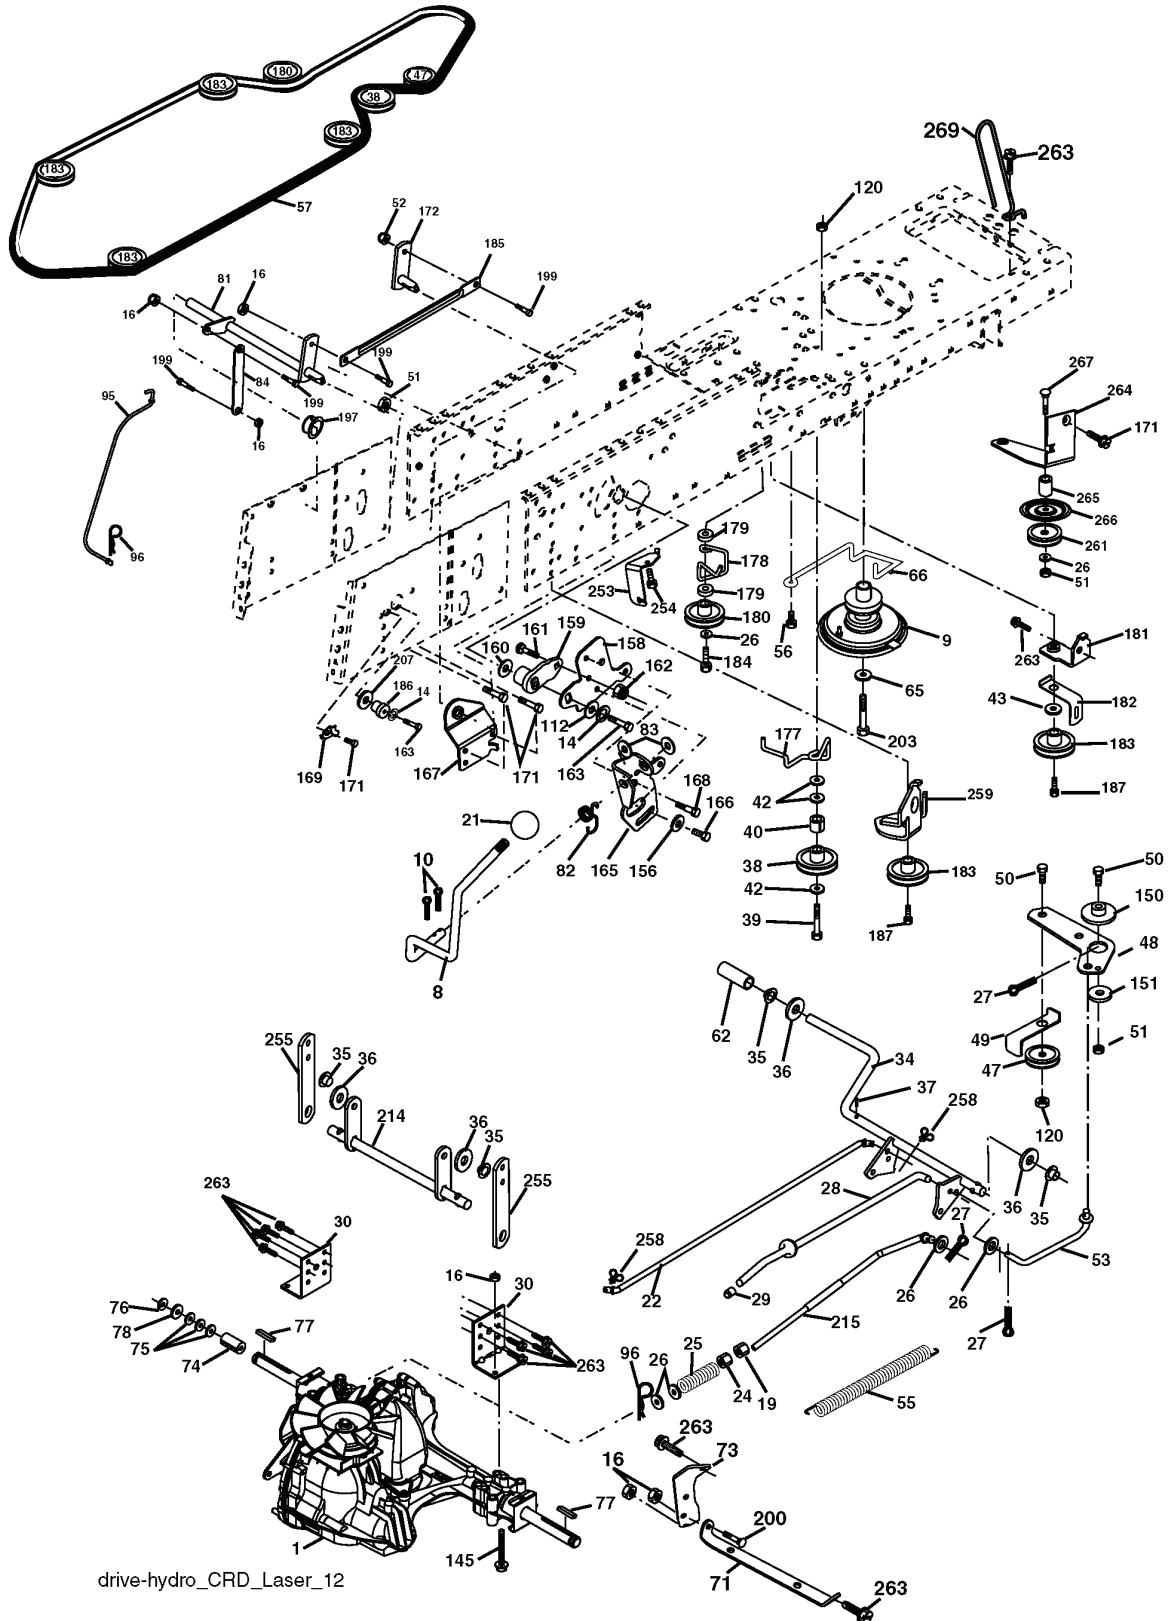

REPAIR PARTS

TRACTOR- -MODEL NO. CTH171 (HECTH171A), PRODUCT NO. 954 17 02-09
DRIVE

drive-hydro_CRD_Laser_12

REF.	PART NO.	DESCRIPTION	REMARK	QTY.	KIT
8	532165619	ROD		1	
9	532180354	CLUTCH		1	
10	876020416	SPLIT PIN		1	
14	810040400	WASHER		1	
16	873800500	LOCK NUT		1	
19	873800600	NUT		1	
21	532121274	KNOB		1	
22	532175607	ROD		1	
24	873350600	NUT		1	
25	532106888	SPRING		1	
26	819131316	WASHER		1	
27	876020412	SPLIT PIN		1	
28	532175765	SHAFT		1	
29	532071673	COVER		1	
30	532169592	BRACKET		1	
34	532175578	SHAFT		1	
35	532120183	BEARING		1	
36	819211616	WASHER		1	
37	532124963	PIN RETAINING SCREW		1	
38	532165936	PULLEY		1	
39	874760644	BOLT		1	
40	532124965	SPACER		1	
42	819131312	WASHER		1	
43	819111012	WASHER		1	
47	532127783	PULLEY		1	
48	532154407	GUIDE		1	
49	532123205	BELT GUIDE		1	
50	872110612	BOLT		1	
51	873680600	NUT		1	
52	873680500	NUT		1	
53	532105710	LINK		1	
55	532105709	SPRING		1	
56	817060620	SCREW		1	
57	532170140	BELT		1	
62	532123533	PEDAL RUBBER		1	
65	810040700	WASHER		1	
66	532154778	TENSIONER		1	
71	532169182	BRACKET		1	
73	532169183	ROD		1	
74	532137057	SPACER		1	
75	532121749	WASHER		1	
76	812000001	RETAINER RING		1	
77	532123583	KEY		1	
78	532121748	WASHER		1	
81	532170006	SHAFT		1	
82	532165711	SPRING		1	
83	819171216	WASHER		1	
84	532170007	LINK		1	
95	532170015	LINK		1	
96	532124788	RETAINER RING		1	
120	873900600	NUT		1	
145	874490544	SCREW		1	
150	532165850	BUSHING		1	
151	819133210	WASHER		1	
156	532166002	WASHER		1	
158	532165589	BRACKET		1	
159	532183900	LEVER		1	
160	819292016	WASHER		1	
161	872140406	BOLT		1	
162	873680400	NUT		1	
163	874780416	BOLT		1	
164	819091210	WASHER		1	
165	532165623	BRACKET		1	
166	817490510	SCREW		1	
167	532165588	BRACKET		1	
168	532165492	BOLT		1	
169	532165580	RETAINER		1	
171	817490608	SCREW		1	
172	532170271	LINK		1	
177	532165932	HOLDER		1	
178	532165933	HOLDER		1	
179	532120958	WASHER		1	
180	532165630	PULLEY		1	
181	532180211	BRACKET		1	
182	532182682	BELT GUIDE		1	
183	532186007	PULLEY		1	
184	817490644	SCREW		1	
185	532170008	LINK		1