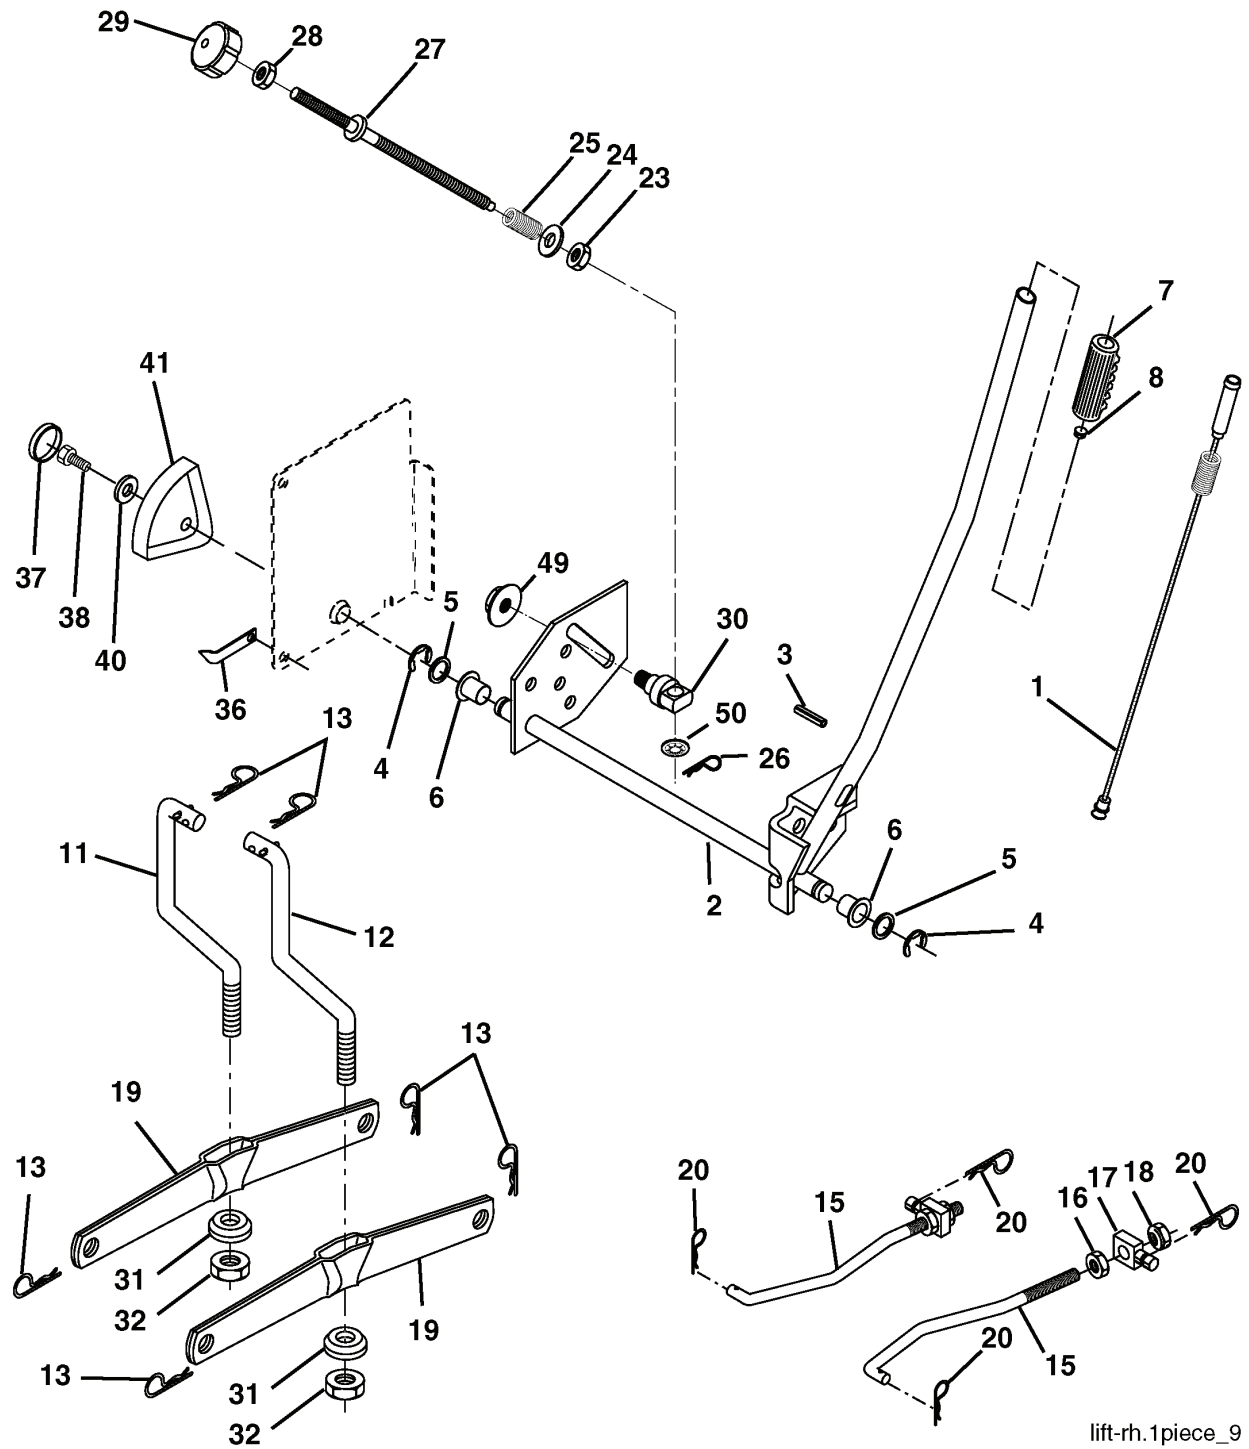

REPAIR PARTS

TRACTOR--MODEL NO. CTH171 (HECTH171A), PRODUCT NO. 954 17 02-09
MOWER LIFT

lift-rh.1piece_9

REF.	PART NO.	DESCRIPTION	REMARK	QTY.	KIT
1	532159460	WIRE		1	
2	532159471	LEVER		1	
3	532105767	PIN RETAINING SCREW		1	
4	812000002	RETAINER RING		1	
5	819211621	WASHER		1	
6	532120183	BEARING		1	
7	532125631	HANDLE		1	
8	532124526	KNOB		1	
11	532165829	ROD		1	
12	532165831	ROD		1	
13	532124670	RETAINER RING		1	
15	532173288	LINK		1	
16	873350800	NUT		1	
17	532175689	BRACKET		1	
18	873800800	NUT		1	
19	532139868	LEVER		1	
20	532163552	CLIP		1	
23	532110807	NUT		1	
24	819131016	WASHER		1	
25	532124874	SPRING		1	
26	532169484	PIN		1	
27	532126971	LEVER		1	
28	873350600	NUT		1	
29	532138057	KNOB		1	
30	532150233	TRUNNION		1	
31	532169865	BEARING		1	
32	873540600	NUT		1	
36	532155097	INDICATOR		1	
37	532123935	PLUG		1	
38	817060516	SCREW		1	
40	819112410	WASHER		1	
41	532123934	INDICATOR		1	
49	532145212	NUT		1	
50	532110452	NUT		1