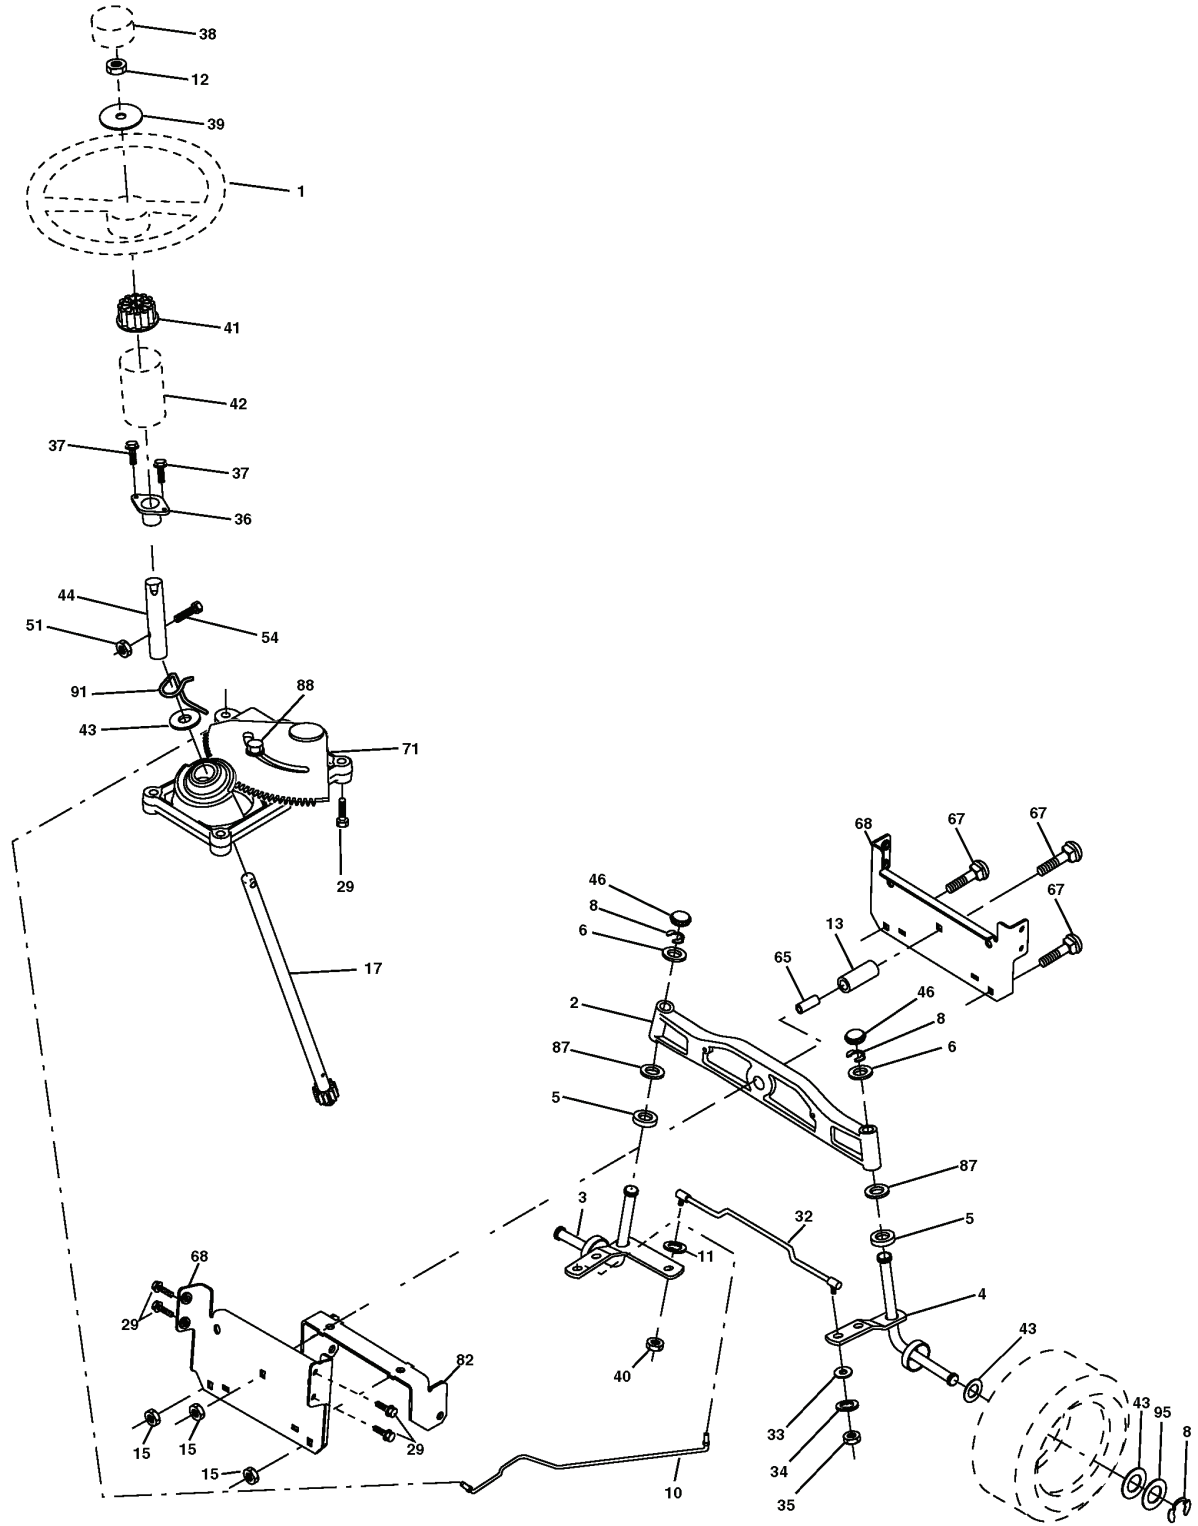

REPAIR PARTS

TRACTOR- -MODEL NO. CTH171 (HECTH171A), PRODUCT NO. 954 17 02-09
STEERING ASSEMBLY

steering_pl.lt_29

REF.	PART NO.	DESCRIPTION	REMARK	QTY.	KIT
1	532166627	STEERING WHEEL		1	
2	532184706	SHAFT		1	
3	532169840	SPINDLE		1	
4	532169839	SPINDLE		1	
5	532124931	WASHER		1	
6	532121748	WASHER		1	
8	812000029	RETAINER RING		1	
10	532175121	ROD		1	
11	810040600	WASHER		1	
12	873940800	NUT		1	
13	532136518	PIPE		1	
15	532145212	NUT		1	
17	532180641	SHAFT		1	
29	817000612	SCREW		1	
32	532170162	ROD		1	
33	819111216	WASHER		1	
34	810040500	WASHER		1	
35	873540500	NUT		1	
36	532155099	BUSHING		1	
37	532152927	SCREW		1	
38	532166626	INSERT		1	
39	819182411	WASHER		1	
40	873540600	NUT		1	
41	532159945	ADAPTER		1	
42	532169634	SLEEVE		1	
43	532121749	WASHER		1	
44	532180640	SHAFT		1	
46	532121232	HUB CAP		1	
51	873540400	NUT		1	
54	871130420	BOLT		1	
65	532160367	SPACER		1	
67	872140618	BOLT		1	
68	532169827	SHAFT		1	
71	532175146	STEERING GEAR		1	
82	532169835	BRACKET		1	
87	532173966	WASHER		1	
88	532175118	BOLT		1	
91	532175553	SPRING		1	
95	532188967	WASHER		1