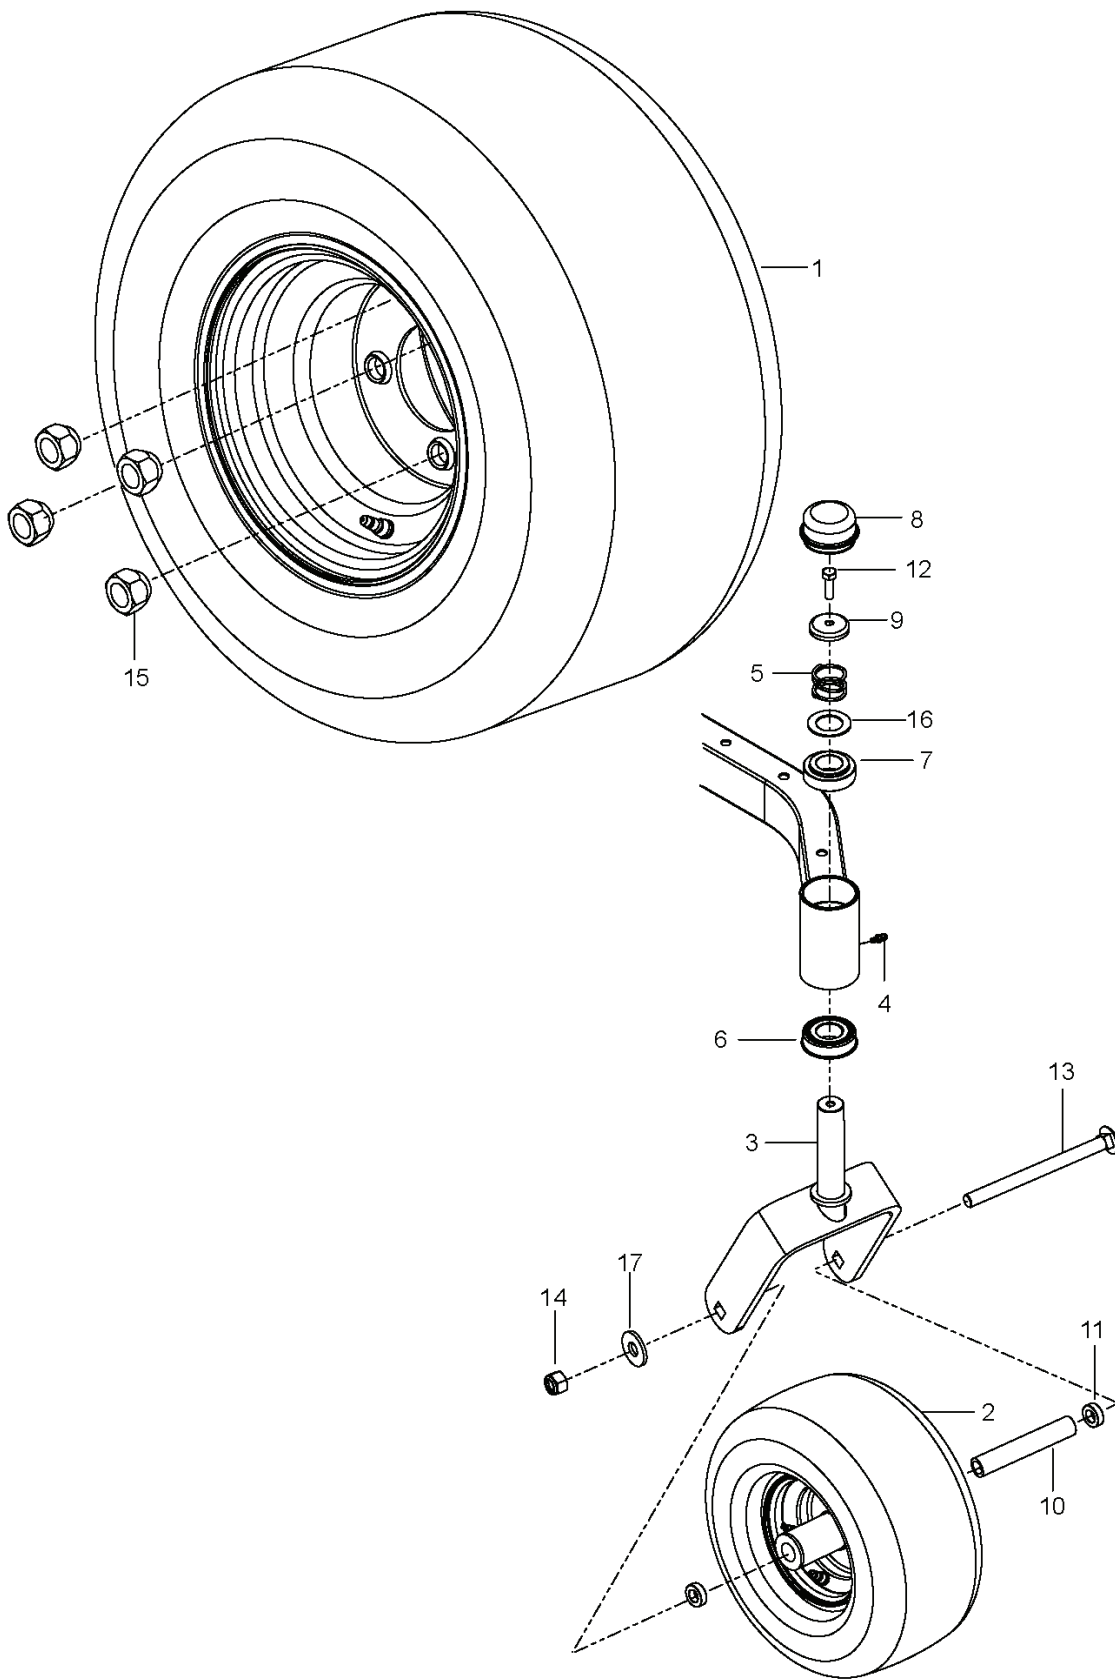

Z 242F BF, 967602802-00, 2016-03

SPARE PARTS LIST

REF.	PART NO.	DESCRIPTION	REMARK	QTY.	KIT
1	582877602	HOUSING		1	
2	586918101	BLADE		2	
3	587270001	BELT		1	
4	532196106	PULLEY		1	
5	532196104	PULLEY		1	
6	532199791	PULLEY		2	
7	586874002	ARM		1	
8	587140502	ARM		2	
9	586936805	COVER	GREY	2	
10	587305701	DEFLECTOR		1	
11	532198468	BELT GUIDE		1	
12	588610902	LINK		1	
13	532415598	HOSE COUPLING		1	
14	532131491	SHAFT		2	
15	532179127	ROD ROLLER NOSE		1	
16	586918002	BRACKET		1	
17	532176066	ROLLER		1	
18	593842101	BUSHING		3	
19	532195161	STUD		2	
20	539131898	SPINDLE		2	21, 22
21	532110485	BEARING		2	
22	532187291	SHAFT		2	
23	587354701	SPRING		2	
24	532197251	SPRING		1	
25	582683201	BUMPER		1	
26	582360501	BUSHING		2	
27	532110452	NUT		2	
28	539976989	SPLIT PIN		2	
29	532194208	PIN		1	
30	532416405	COUPLING		1	
31	539128101	BOLT		1	
32	539990799	BOLT		3	
33	532193003	SCREW		2	
34	532196539	BOLT		2	
35	539115574	EYE BOLT		1	
36	532170165	BOLT		2	
37	588438301	SCREW		1	
38	584953901	BOLT		8	
39	532137729	SCREW		4	
40	532400234	NUT		2	
41	539990585	NUT		1	
42	873360700	NUT		1	
43	532175994	NUT		1	
44	873900600	NUT		1	
45	873900500	NUT		2	
46	539119124	NUT		2	
47	873680600	NUT		1	
48	539112899	NUT, 5/16-18, NYLOC		1	
49	532187690	WASHER		2	
50	532178515	WASHER		1	

REF.	PART NO.	DESCRIPTION	REMARK	QTY.	KIT
1	532439822	SEAT		1	9
2	587232002	PLATE		1	
3	586220802	SUPPORT PLATE		1	
4	586221202	PLATE		1	
5	589761206	PLATE		1	
6	580308202	SUPPORT		2	
7	532198200	SPRING		1	
8	589483501	SPRING		2	
9	581429302	SWITCH		1	
10	532197661	HANDLE		1	
11	586428601	SUPPORT LEG		1	
12	585989301	BUMPER		2	
13	539104763	CLIP		5	
14	872140506	BOLT		4	
15	510422701	SCREW		2	
16	874780620	BOLT		2	
17	874760612	BOLT		1	
18	539110303	BOLT		2	
19	817490512	SCREW		4	
20	817000510	BOLT		6	
21	539112899	NUT, 5/16-18, NYLOC		4	
22	521996501	NUT		2	
23	819141614	WASHER		2	
24	501051801	WASHER		2	
	532421499	ARM REST		1	