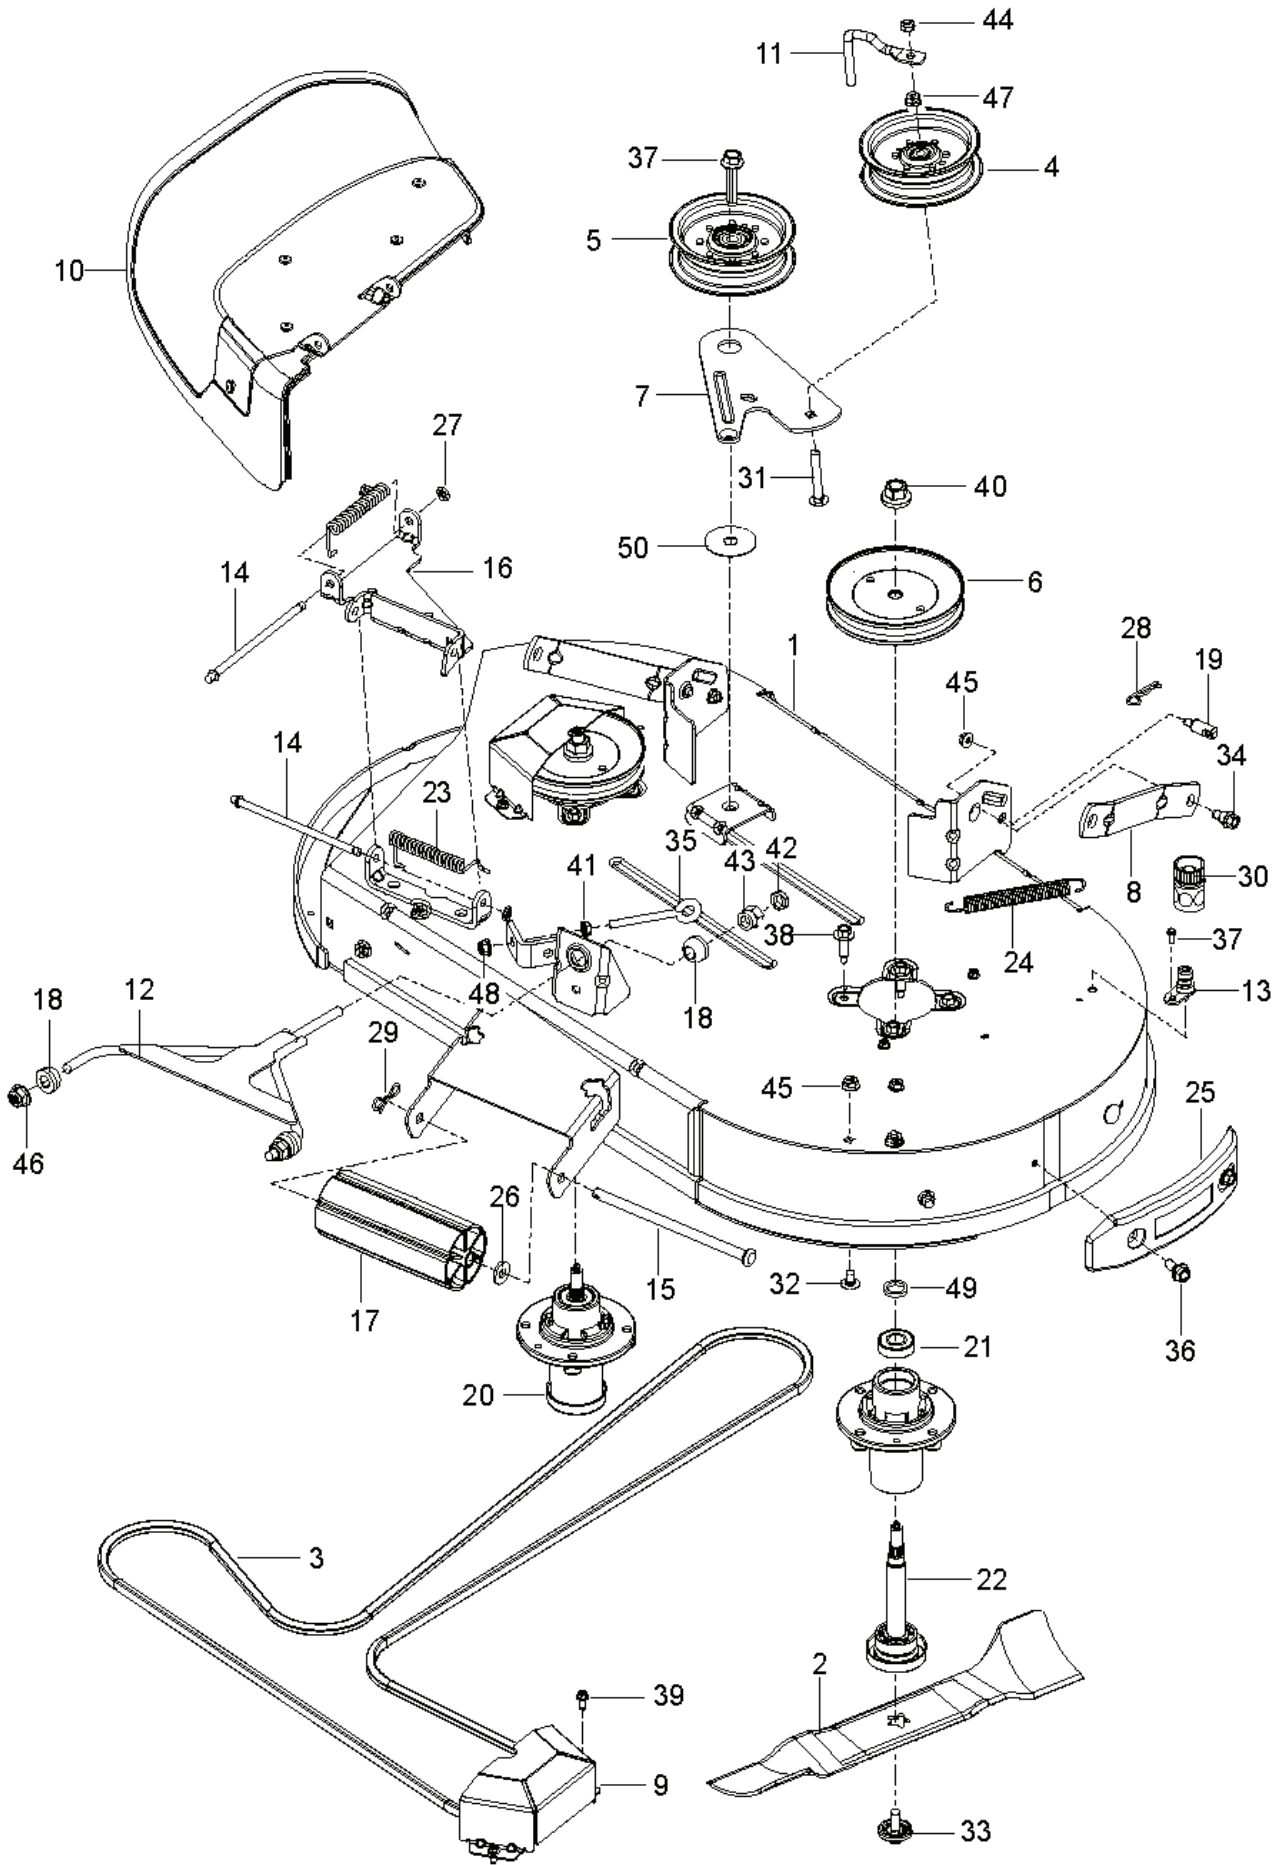

Z 242F BF, 967602802-00, 2016-03

SPARE PARTS LIST

REF.	PART NO.	DESCRIPTION	REMARK	QTY.	KIT
1	582877602	HOUSING		1	
2	586918101	BLADE		2	
3	587270001	BELT		1	
4	532196106	PULLEY		1	
5	532196104	PULLEY		1	
6	532199791	PULLEY		2	
7	586874002	ARM		1	
8	587140502	ARM		2	
9	586936805	COVER	GREY	2	
10	587305701	DEFLECTOR		1	
11	532198468	BELT GUIDE		1	
12	588610902	LINK		1	
13	532415598	HOSE COUPLING		1	
14	532131491	SHAFT		2	
15	532179127	ROD ROLLER NOSE		1	
16	586918002	BRACKET		1	
17	532176066	ROLLER		1	
18	593842101	BUSHING		3	
19	532195161	STUD		2	
20	539131898	SPINDLE		2	21, 22
21	532110485	BEARING		2	
22	532187291	SHAFT		2	
23	587354701	SPRING		2	
24	532197251	SPRING		1	
25	582683201	BUMPER		1	
26	582360501	BUSHING		2	
27	532110452	NUT		2	
28	539976989	SPLIT PIN		2	
29	532194208	PIN		1	
30	532416405	COUPLING		1	
31	539128101	BOLT		1	
32	539990799	BOLT		3	
33	532193003	SCREW		2	
34	532196539	BOLT		2	
35	539115574	EYE BOLT		1	
36	532170165	BOLT		2	
37	588438301	SCREW		1	
38	584953901	BOLT		8	
39	532137729	SCREW		4	
40	532400234	NUT		2	
41	539990585	NUT		1	
42	873360700	NUT		1	
43	532175994	NUT		1	
44	873900600	NUT		1	
45	873900500	NUT		2	
46	539119124	NUT		2	
47	873680600	NUT		1	
48	539112899	NUT, 5/16-18, NYLOC		1	
49	532187690	WASHER		2	
50	532178515	WASHER		1	

REF.	PART NO.	DESCRIPTION	REMARK	QTY.	KIT
1	532439822	SEAT		1	9
2	587232002	PLATE		1	
3	586220802	SUPPORT PLATE		1	
4	586221202	PLATE		1	
5	589761206	PLATE		1	
6	580308202	SUPPORT		2	
7	532198200	SPRING		1	
8	589483501	SPRING		2	
9	581429302	SWITCH		1	
10	532197661	HANDLE		1	
11	586428601	SUPPORT LEG		1	
12	585989301	BUMPER		2	
13	539104763	CLIP		5	
14	872140506	BOLT		4	
15	510422701	SCREW		2	
16	874780620	BOLT		2	
17	874760612	BOLT		1	
18	539110303	BOLT		2	
19	817490512	SCREW		4	
20	817000510	BOLT		6	
21	539112899	NUT, 5/16-18, NYLOC		4	
22	521996501	NUT		2	
23	819141614	WASHER		2	
24	501051801	WASHER		2	
	532421499	ARM REST		1	