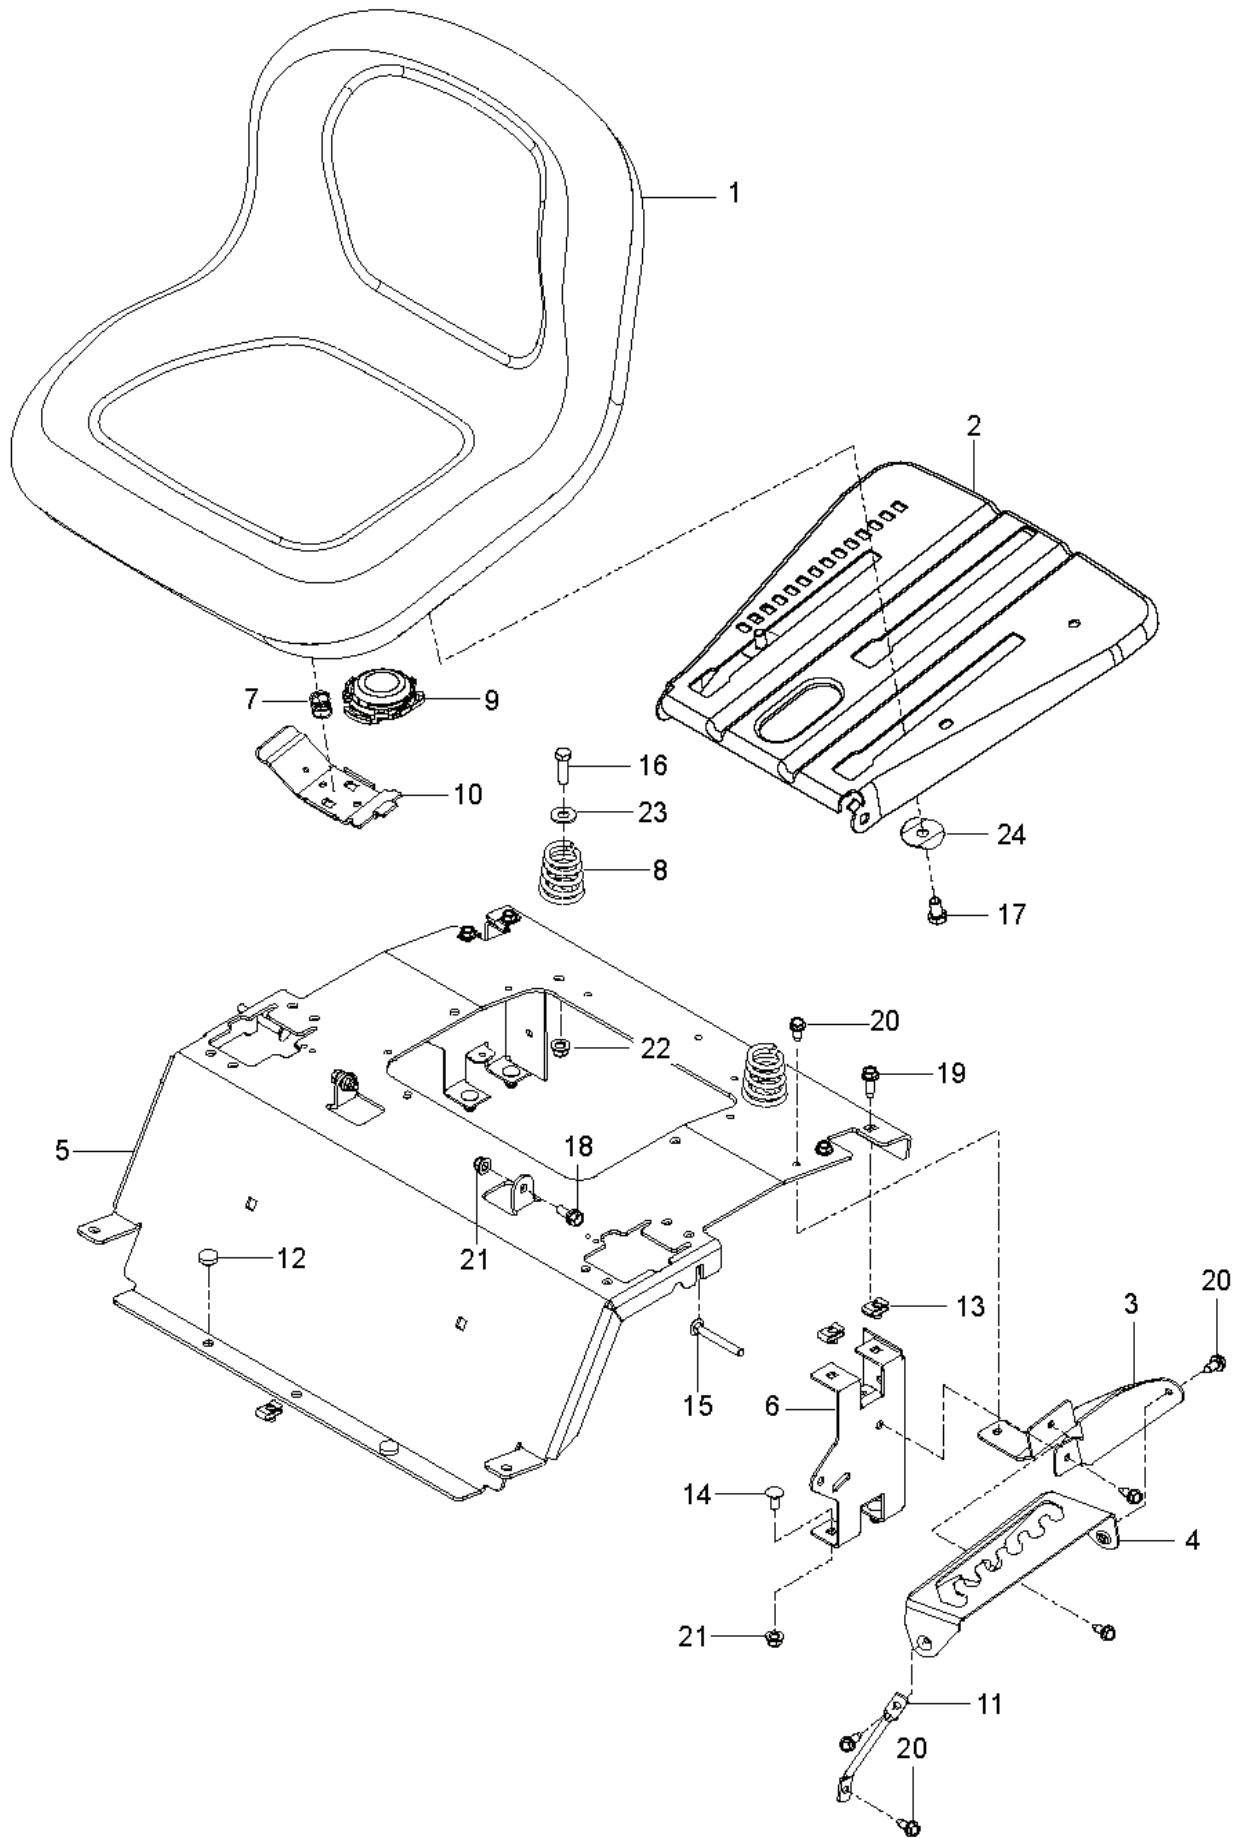

Z 242F BF, 967602802-00, 2016-03

SPARE PARTS LIST

REF.	PART NO.	DESCRIPTION	REMARK	QTY.	KIT
1	582877602	HOUSING		1	
2	586918101	BLADE		2	
3	587270001	BELT		1	
4	532196106	PULLEY		1	
5	532196104	PULLEY		1	
6	532199791	PULLEY		2	
7	586874002	ARM		1	
8	587140502	ARM		2	
9	586936805	COVER	GREY	2	
10	587305701	DEFLECTOR		1	
11	532198468	BELT GUIDE		1	
12	588610902	LINK		1	
13	532415598	HOSE COUPLING		1	
14	532131491	SHAFT		2	
15	532179127	ROD ROLLER NOSE		1	
16	586918002	BRACKET		1	
17	532176066	ROLLER		1	
18	593842101	BUSHING		3	
19	532195161	STUD		2	
20	539131898	SPINDLE		2	21, 22
21	532110485	BEARING		2	
22	532187291	SHAFT		2	
23	587354701	SPRING		2	
24	532197251	SPRING		1	
25	582683201	BUMPER		1	
26	582360501	BUSHING		2	
27	532110452	NUT		2	
28	539976989	SPLIT PIN		2	
29	532194208	PIN		1	
30	532416405	COUPLING		1	
31	539128101	BOLT		1	
32	539990799	BOLT		3	
33	532193003	SCREW		2	
34	532196539	BOLT		2	
35	539115574	EYE BOLT		1	
36	532170165	BOLT		2	
37	588438301	SCREW		1	
38	584953901	BOLT		8	
39	532137729	SCREW		4	
40	532400234	NUT		2	
41	539990585	NUT		1	
42	873360700	NUT		1	
43	532175994	NUT		1	
44	873900600	NUT		1	
45	873900500	NUT		2	
46	539119124	NUT		2	
47	873680600	NUT		1	
48	539112899	NUT, 5/16-18, NYLOC		1	
49	532187690	WASHER		2	
50	532178515	WASHER		1	

REF.	PART NO.	DESCRIPTION	REMARK	QTY.	KIT
1	532439822	SEAT		1	9
2	587232002	PLATE		1	
3	586220802	SUPPORT PLATE		1	
4	586221202	PLATE		1	
5	589761206	PLATE		1	
6	580308202	SUPPORT		2	
7	532198200	SPRING		1	
8	589483501	SPRING		2	
9	581429302	SWITCH		1	
10	532197661	HANDLE		1	
11	586428601	SUPPORT LEG		1	
12	585989301	BUMPER		2	
13	539104763	CLIP		5	
14	872140506	BOLT		4	
15	510422701	SCREW		2	
16	874780620	BOLT		2	
17	874760612	BOLT		1	
18	539110303	BOLT		2	
19	817490512	SCREW		4	
20	817000510	BOLT		6	
21	539112899	NUT, 5/16-18, NYLOC		4	
22	521996501	NUT		2	
23	819141614	WASHER		2	
24	501051801	WASHER		2	
	532421499	ARM REST		1	