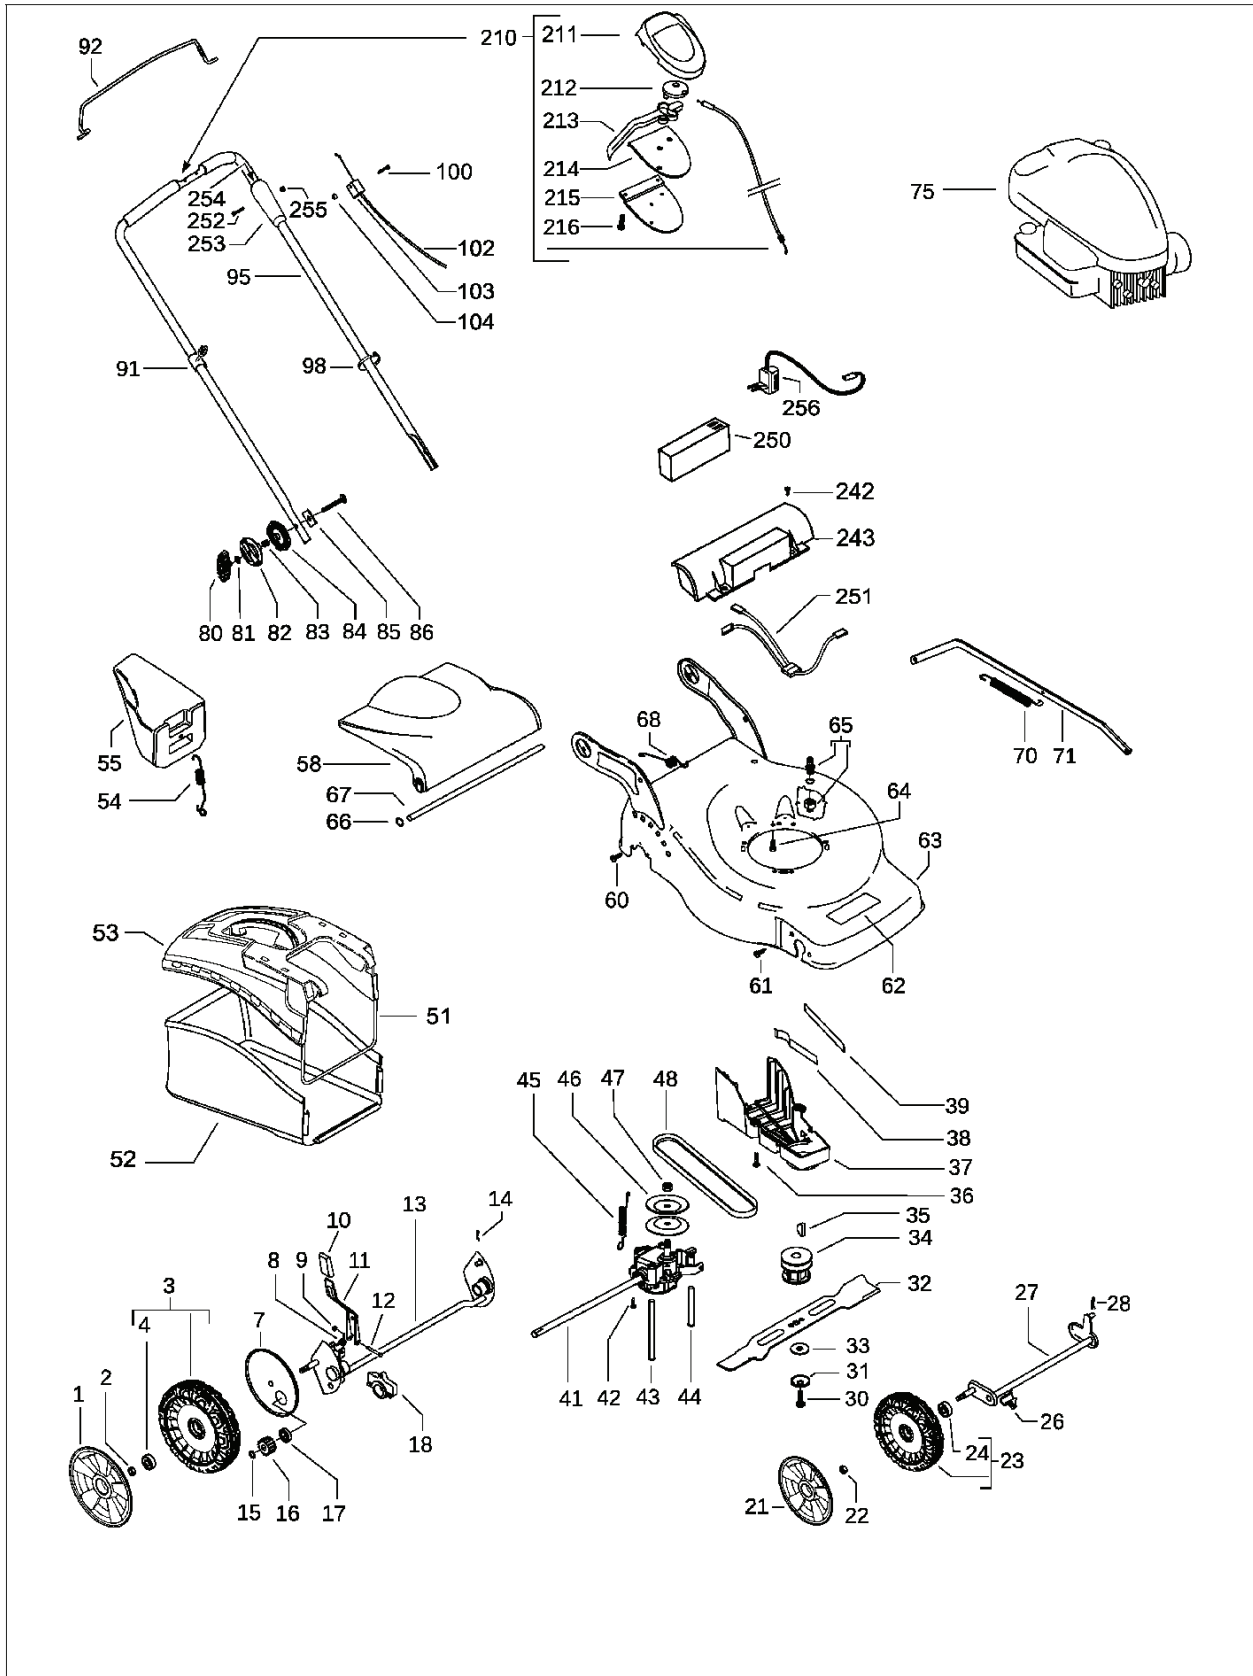

R147 SPE, 96720840103, 2013-02

SPARE PARTS LIST

REF.	PART NO.	DESCRIPTION	REMARK	QTY.	KIT
1	544443901	HUB CAP		2	
2	504857801	NUT		2	
3	544916901	WHEEL ASSY		2	
4	531208778	BEARING		4	
7	504827301	DUST COVER		2	
8	583951302	SPRING		1	
9	531208492	NUT		1	
10	574610501	KNOB		1	
11	581178601	LEVER ASSY		1	
12	538235807	SCREW		1	
13	504800101	REAR AXLE		1	
14	531206653	PIN		1	
15	531208772	WASHER		2	
16	544342301	PINION		2	
17	531208778	BEARING		2	
18	531205944	SUPPORT		2	
21	544444001	HUB CAP		1	
22	504857801	NUT		2	
23	544917301	WHEEL ASSY		2	
24	531208778	BEARING		4	
26	577384201	SUPPORT		2	
27	504856501	FRONT AXLE ASSY		1	
28	531206653	PIN		1	
30	531208008	SCREW		1	
31	531207237	WASHER		1	
32	581188910	MOWER BLADE		1	
33	531207243	WASHER		1	
34	581843001	BLADE SUPPORT		1	
35	505290901	KEY		1	
36	531207856	SCREW		3	
37	544462201	BELT GUARD		1	
38	504046101	WEAR PROTECTION		1	
39	544462501	WEAR PROTECTION		1	
41	544343203	GEARBOX		1	
42	510037501	SCREW		2	
43	544934401	BELT GUIDE		1	
44	544934301	BELT GUIDE		1	
45	544934701	SPRING		1	
46	504547901	PULLEY		2	
47	504548001	NUT		2	
48	504034801	BELT		1	
51	574869401	FRAME		1	
52	525348104	GRASSBAG		1	
53	574610301	GRASSBAG		1	
54	522857701	SPRING		1	
55	525433101	SCREW		4	
58	531212478	DECAL		1	
60	531213897	DECK		1	
61	525433101	SCREW		4	
62	531212478	DECAL		1	
63	531213897	DECK		1	
64	531212851	SCREW		3	
65	531205848	CONNECTOR		1	
66	584816903	LOCKWASHER		2	
67	531211441	TIE ROD		1	
68	531211840	SPRING		1	
70	531213783	SPRING		1	
71	580963302	ROD		1	
75	.	TBD	engine, Briggs & Stratton, model number 126T076695H1	1	
80	531205840	KNOB		2	
81	531204922	WASHER		2	
82	531211474	SEGMENT		2	
83	531211476	SPRING		2	
84	531211473	SEGMENT		2	
85	531211581	PLATE		2	
86	531211480	SCREW		2	
91	578399301	STARTER ROPE GUIDE		1	
92	544463801	OPERATOR-PRESENCE CONTROL		1	
95	581783102	HANDLE ASSY		1	
98	531205581	CLIP		2	
100	531206346	SCREW		1	
102	531213522	BRAKE WIRE		1	
103	531208043	BRACKET		1	
104	531205213	NUT		1	
210	544932901	CONTROL		1	
211	532188279	COVER		1	