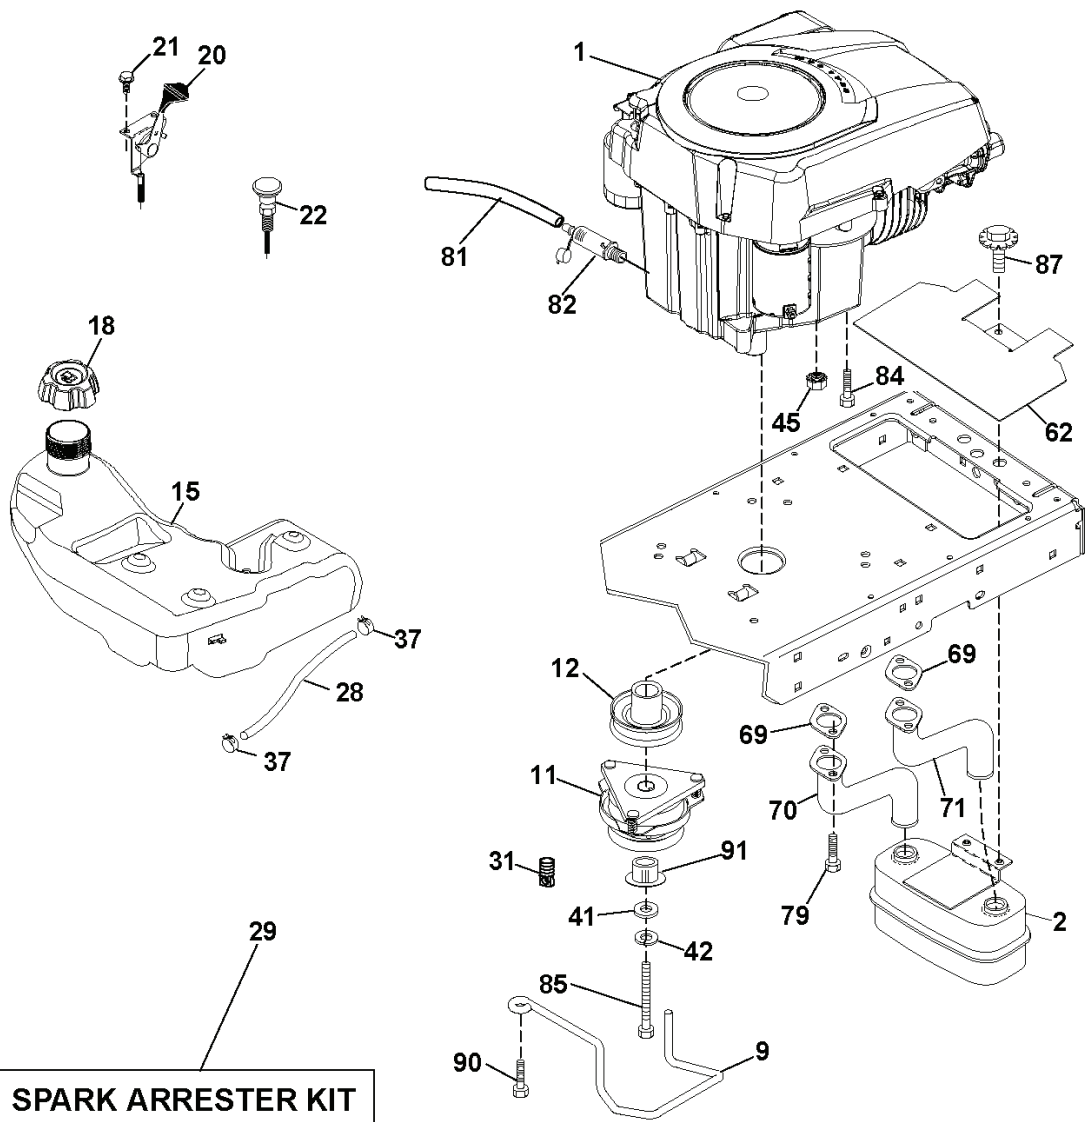

REF.	PART NO.	DESCRIPTION	REMARK	QTY.	KIT
1				1	
2	532186211	KEY		1	
7	532199844	HUB		1	
9	532140080	BOLT		1	
15	819131316	WASHER		1	
17	532413678	SRPING BRAKE K46 GREEN*SUBS/2*		1	
26	532199679	SPRING		1	
29	532403806	ROD		1	
33	812000001	RETAINER RING		1	
35	532199591	ROD		1	
42	532124872	PEDAL RUBBER		1	
49	872110614	BOLT		1	
50	532194327	PULLEY		1	
51	873900600	NUT		1	
52	532194326	PULLEY		1	
56	532130969	BELT		1	
64	532197865	SHAFT		1	
70	532400530	PANEL		1	
73	874490544	SCREW		1	
74	532142432	SCREW		1	
80	532410024	STRAP TORQUE		1	
92	874760520	BOLT		1	
99	532415742	ROD		1	
116	873900500	NUT		1	
125	817000512	SCREW		1	
143	817490508	SCREW		1	
153	532124788	RETAINER RING		1	
159	876020412	SPLIT PIN		1	
160	532169484	PIN		1	
161	532105709	SPRING		1	
163	532401034	ROD		1	
166	532197290	NUT		1	
167	532405257	LATCH		1	
170	532194322	KEEPER		1	
183	532400424	SPACER		1	
184	532403118	CONTROL		1	
185	872110620	BOLT		1	
186	532194321	SPACER		1	
187	819133210	WASHER		1	
188	532194323	LINK		1	
189	532194317	PLATE		1	
190	532194318	BELT GUIDE		1	
196	817000616	SCREW		1	
197	532199769	BRACKET		1	
205	532121748	WASHER		1	
206	532197867	BRACKET		1	
207	532197868	LATCH		1	
208	532197869	SUPPORT		1	
209	532199592	ROD		1	
210	532197860	ARM		1	
211	532120183	BEARING		1	
213	532403119	CONTROL		1	
214	532401722	PEDAL		1	
215	532401723	PEDAL		1	
216	532196131	BRACKET		1	
220	532198908	LENS		1	
221	532403187	SPRING		1	
222	879212010	WASHER		1	
225	532403319	BELT GUIDE		1	
226	532401564	BRACKET		1	
230	532188967	WASHER		1	
231	532407287	PULLEY		1	

SPARK ARRESTER KIT

Engine-tex_Kohl-2cyl_1_r1