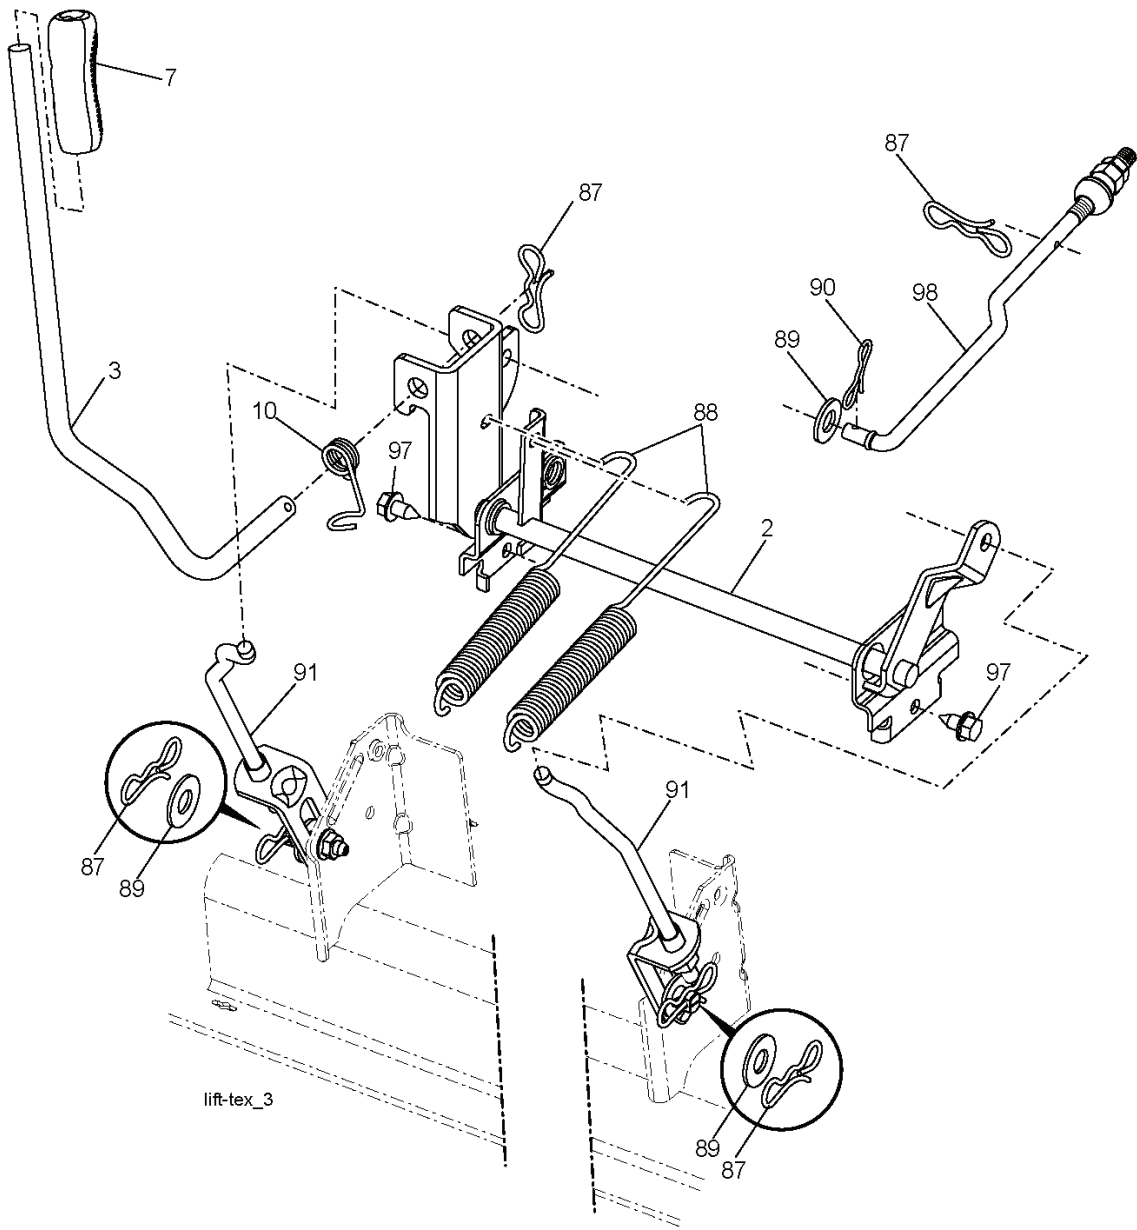

48\_Deck\_tex\_3\_r1

REF.	PART NO.	DESCRIPTION	REMARK	QTY.	KIT
1	532197216	DECK		1	
6	532197248	MANDREL COVER(L.H.)		1	
7	532199102	MANDREL COVER(R.H.)		1	
8	532174365	BOLT		1	
11	532180054	BLADE		1	
12	532400337	TIGE ANTI-ROULIS		1	
13	532187291	SHAFT		1	
14	532187281	BEARING HOUSING		1	
15	532110485	BEARING		1	
16	819131312	WASHER		1	
17	872110505	BOLT		1	
18	872140505	BOLT		1	
19	532194208	PIN		1	
20	532174378	BAFFLE		1	
21	873680500	NUT		1	
22	532174493	STRIPPER. MANDREL.BLACK		1	
24	532105304	HUB CAP		1	
25	532178102	SPRING		1	
26	532110452	NUT		1	
27	532181707	SHIELD		1	
29	532131491	SHAFT		1	
30	532173984	SCREW		1	
31	532187690	WASHER		1	
32	532153532	PULLEY		1	
33	532400234	NUT		1	
39	532197380	PULLEY		1	
43	532196065	ARM		1	
46	532137729	SCREW		1	
47	532197242	BELT		1	
48	532193197	PULLEY		1	
49	873900600	NUT		1	
50	817490636	SCREW		1	
52	532197379	PULLEY		1	
54	872110612	BOLT		1	
97	532178515	WASHER		1	
98	532196105	SPRING		1	
113	872110508	BOLT		1	
114	532197451	TIGE DE TENSION		1	
116	532193406	BOLT		1	
117	532174873	WHEEL		1	
120	819132012	WASHER		1	
122	532187557	BUSHING		1	
185	873900700	NUT		1	
187	532195161	STUD		1	
188	873900500	NUT		1	
189	532195185	ARM		1	
190	532196539	BOLT		1	
194	872140716	BOLT		1	
208	817670608	SCREW		1	
--	532187292	MANDREL		1	
--	532199859	CUTTING DECK		1	