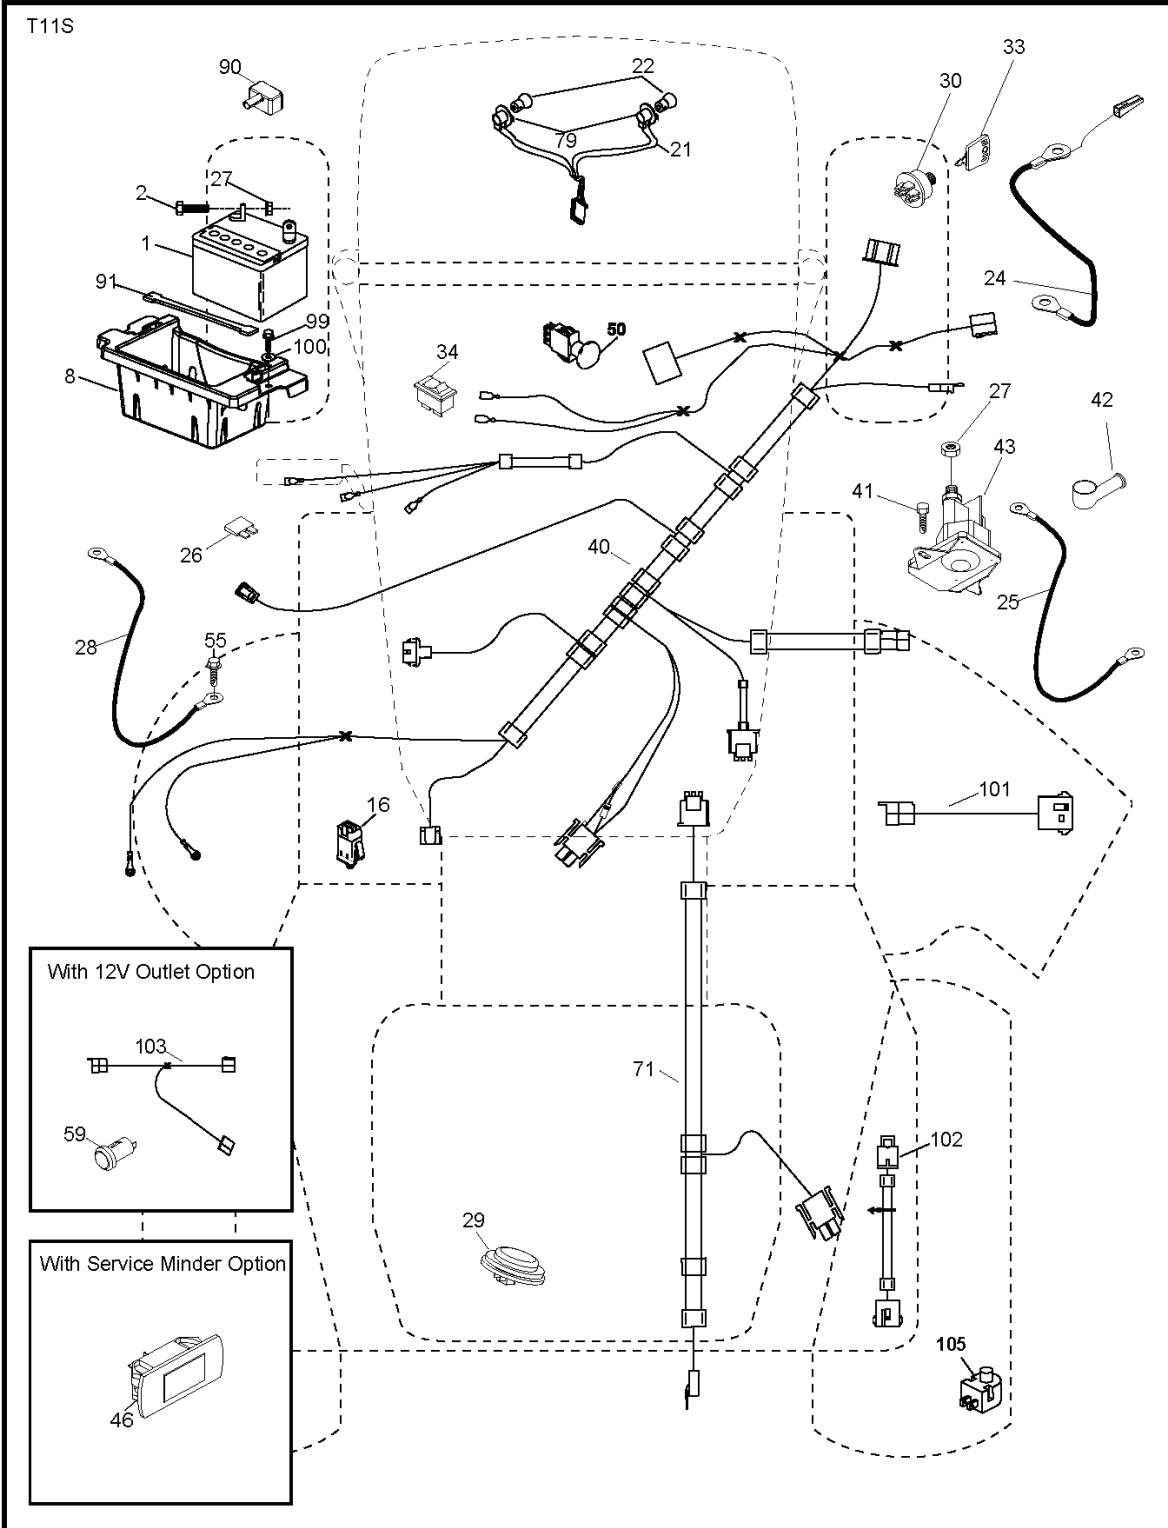

T11S

REF.	PART NO.	DESCRIPTION	REMARK	QTY.	KIT
1	532163465	BATTERY		1	
2	874760412	BOLT		1	
8	532186491	BOX		1	
16	532176138	MICRO SWITCH		1	
21	532183759	HARNESS		1	
22	532004152	BULB		1	
24	532400253	CABLE		1	
25	532412895	CABLE.STARTER.6G.BL/RE*SUBS/2*		1	
26	532175158	FUSE		1	
27	873510400	NUT		1	
28	532145491	CABLE		1	
29	532401545	SWITCH		1	
30	532193350	IGNITION MODULE		1	
33	532411935	KEY		1	
34	532110712	SWITCH		1	
40	532401104	CABLE ASSY		1	
41	817720408	SCREW		1	
42	532131563	COVER		1	
43	532192507	SOLENOID		1	
46	532413931	HOUR METER		1	
50	532174651	SWITCH		1	
55	817060512	SCREW		1	
71	532194276	CABLE ASSY		1	
79	532175242	HOLDER		1	
90	532400724	COVER		1	
91	532190270	STRAP BATTERY MOUNT FRO		1	
99	817670412	SCREW		1	
100	819091416	WASHER		1	
101	532198317	CABLE		1	
102	532404454	CABLE		1