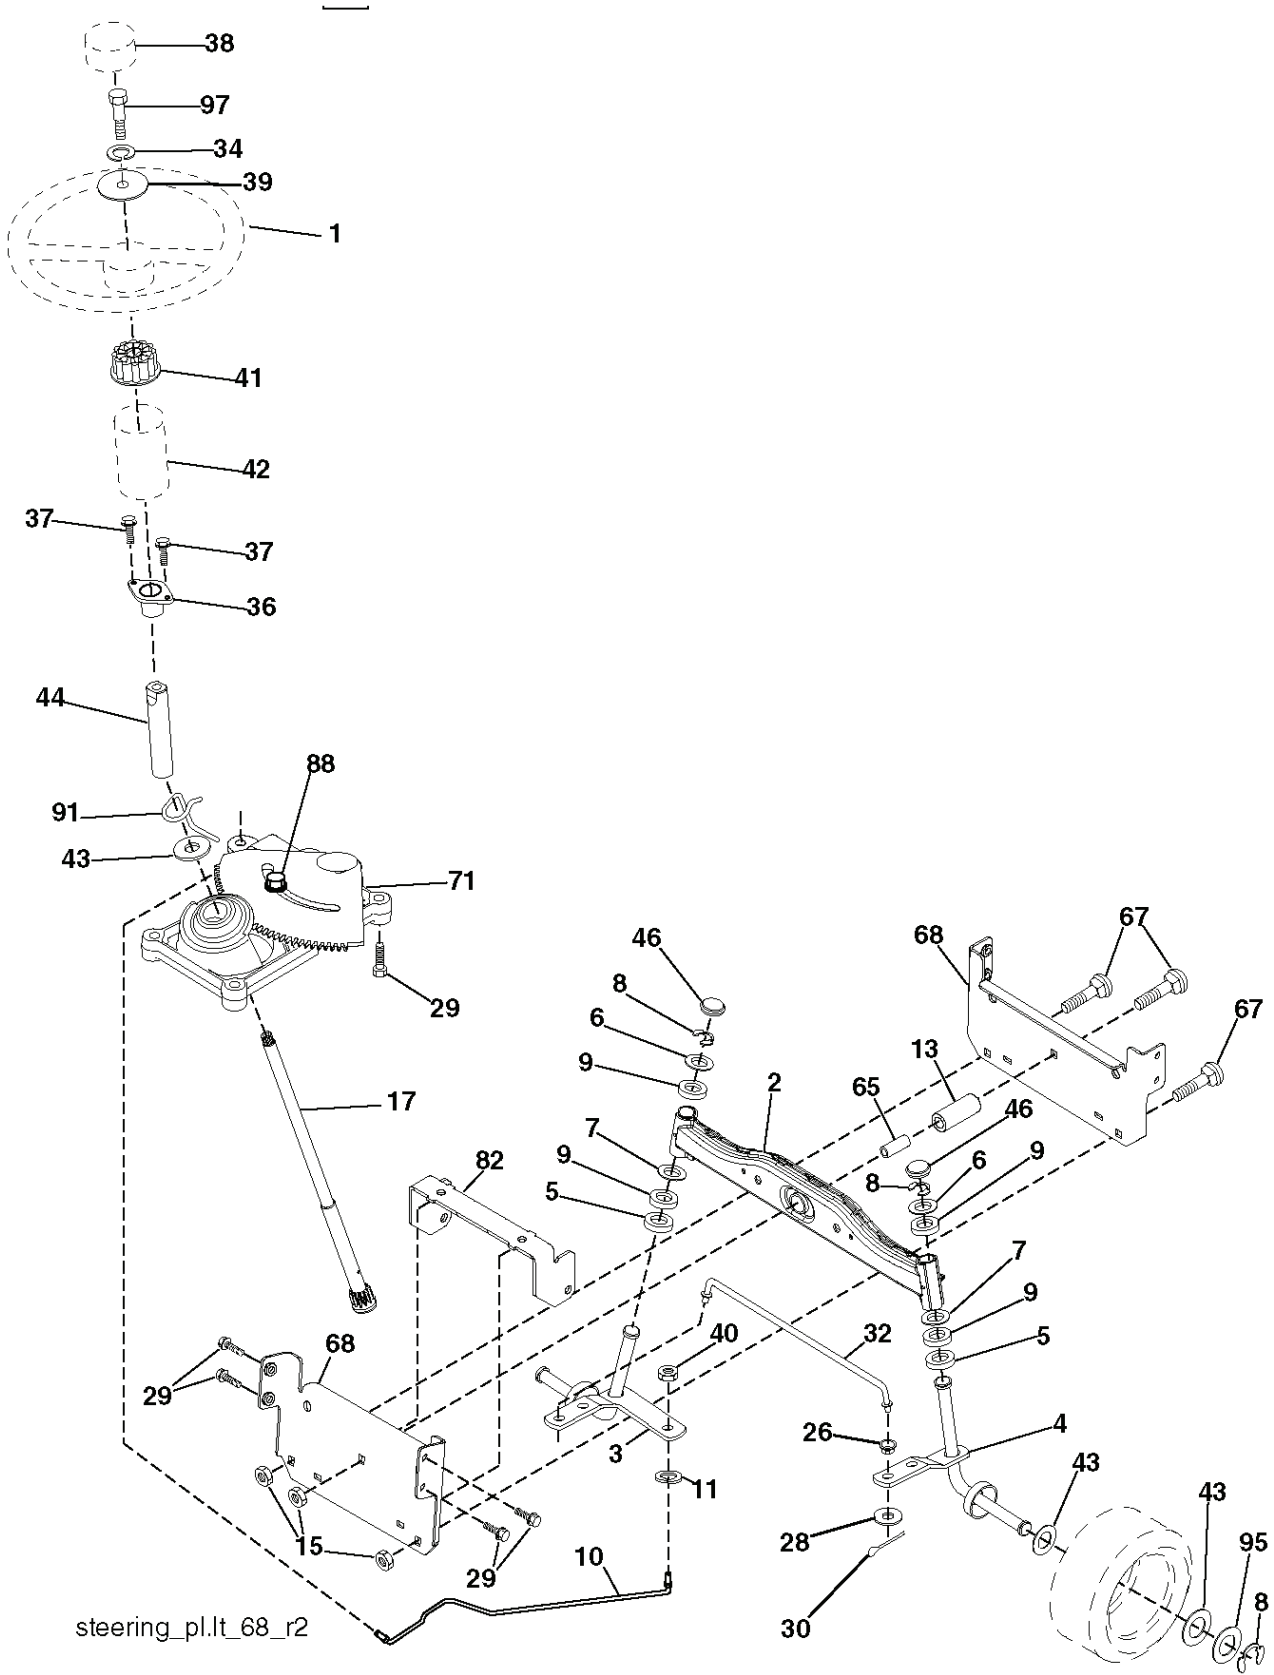

steering_pl.lt_68_r2

REF.	PART NO.	DESCRIPTION	REMARK	QTY.	KIT
1	532186780	STEERING WHEEL		0	
2	532418168	AXLE		0	
3	532169840	SPINDLE		0	
4	532169839	SPINDLE		0	
5	532124931	WASHER		0	
6	532121748	WASHER		0	
7	819272016	WASHER		0	
8	812000029	RETAINER RING		0	
9	532124937	BEARING COL. STRG.		0	
10	532175121	ROD		0	
11	810040600	WASHER		0	
13	532136518	PIPE		0	
15	873900600	NUT		0	
17	532190753	ROD		0	
26	532126847	BUSHING		0	
28	819131416	WASHER		0	
29	817000612	SCREW		0	
30	876020412	SPLIT PIN		0	
32	532192757	TIGE D'ASSEMBLAGE		0	
34	810040500	WASHER		0	
36	532155099	BUSHING		0	
37	532152927	SCREW		0	
38	532192916	INSERT DE VOLANT		0	
39	819113812	WASHER		0	
40	873540600	NUT		0	
41	532186737	ADAPTER		0	
42	532169633	SLEEVE		0	
43	532121749	WASHER		0	
44	532190752	SHAFT		0	
46	532121232	HUB CAP		0	
65	532414736	SPACER		0	
67	872110618	BOLT		0	
68	532169827	SHAFT		0	
71	532175146	STEERING GEAR		0	
82	532199978	SUPPORT ESSIEU AVANT		0	
88	532175118	BOLT		0	
91	532175553	SPRING		0	
95	532188967	WASHER		0	
97	532428982	BOLT		0