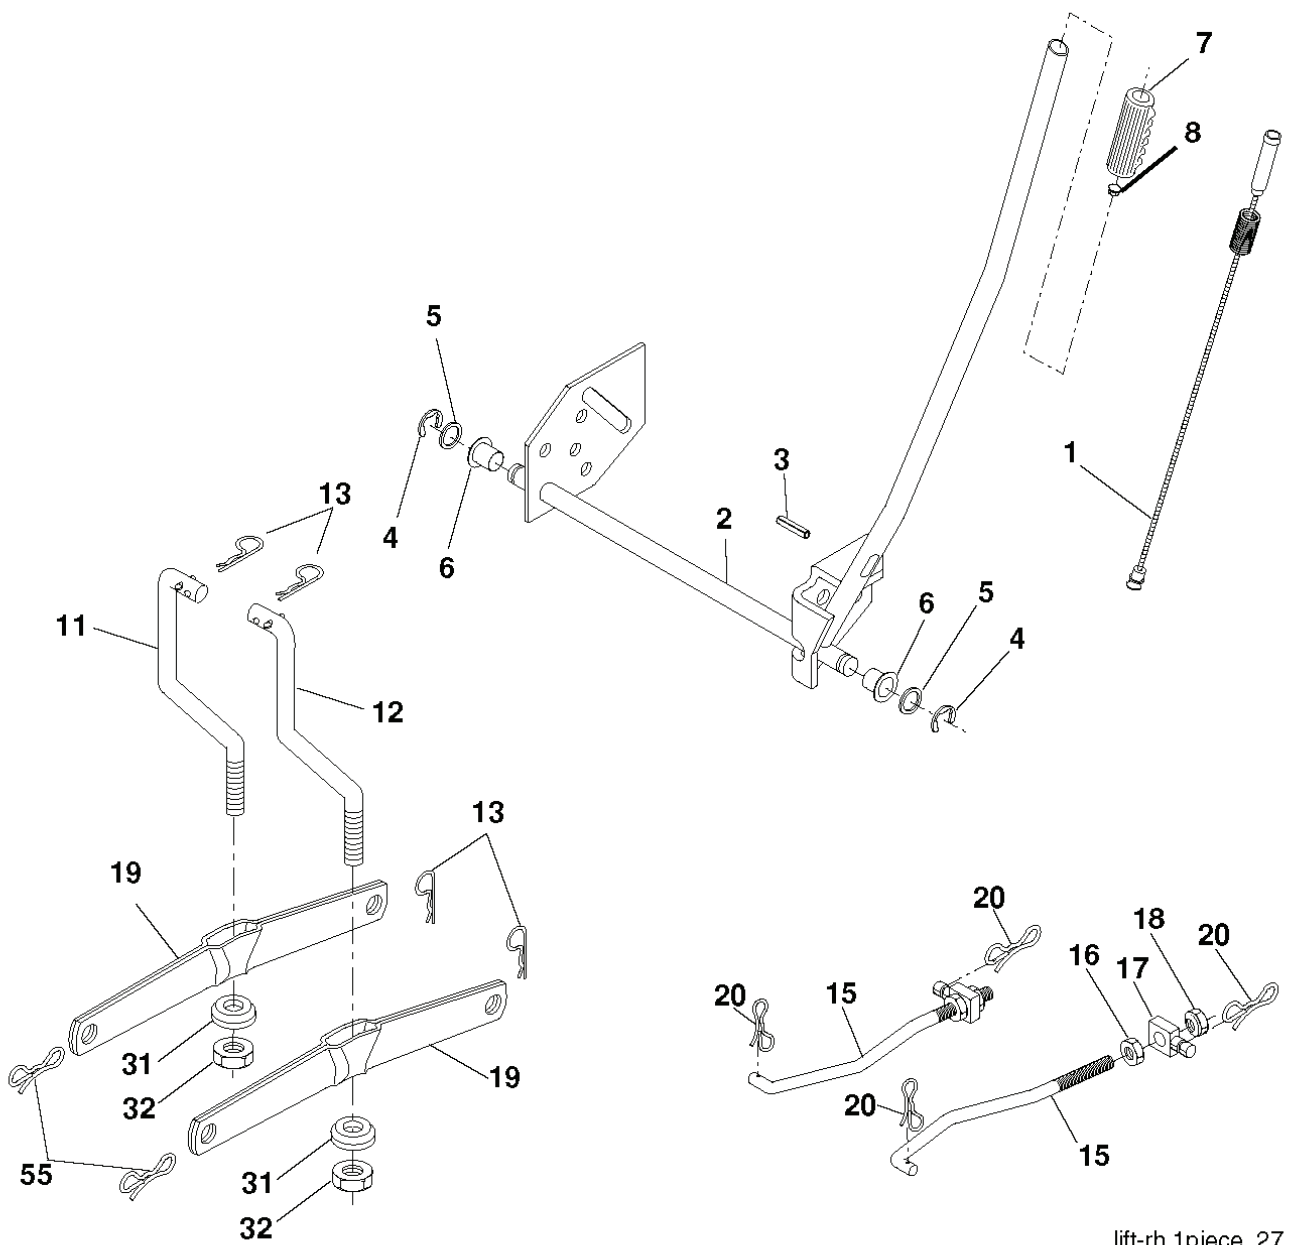

REF.	PART NO.	DESCRIPTION	REMARK	QTY.	KIT
1	532192556	DECK SHELL		0	
2	872140506	BOLT		0	
3	532138017	BRACKE		0	
4	532192568	SUPPORT CARTER ARRIERE		0	
5	532124670	RETAINER RING		0	
6	532178024	LEVER		0	
7	873800500	LOCK NUT		0	
8	532193003	SCREW		0	
11	532193957	RIDE ON BLADE		0	
13	532192872	SHAFT ASSY		0	
14	532187281	BEARING HOUSING		0	
15	532110485	BEARING		0	
18	872140505	BOLT		0	
19	532132827	SPEC. BOLT		0	
20	532400095	BAFFLE		0	
21	873680500	NUT		0	
23	532192557	HINGE		0	
24	532105304	HUB CAP		0	
25	532197026	TORSION SPRING		0	
26	532110452	NUT		0	
27	532401472	DEFLECTOR		0	
29	532131491	SHAFT		0	
30	532173984	SCREW		0	
31	532187690	WASHER		0	
32	532153532	PULLEY		0	
33	532400234	NUT		0	
36	532131494	PULLEY		0	
37	532193198	PULLEY		0	
40	873680600	NUT		0	
45	532124788	RETAINER RING		0	
55	532133840	LEVER		0	
56	532165723	SPACER		0	
67	532106932	KNOB		0	
68	532193214	BELT		0	
72	532193216	RESSORT RETOUR FREIN DE LAME		0	
89	819131311	WASHER		0	
107	532133502	SPACER		0	
108	532133503	LEVER		0	
122	532410189	ROD		0	
123	532410190	ROD		0	
144	532193414	BELT GUIDE		0	
148	532169022	SPRING		0	
149	532165898	SPRING		0	
150	819091210	WASHER		0	
152	532193235	CABLE		0	
158	817720408	SCREW		0	
185	532188234	CABLE		0	
186	817490644	SCREW		0	
187	532193412	BELT GUIDE		0	
188	532165891	BOLT		0	
189	532192559	SUPPORT BRAS DE FREIN		0	
190	532192560	ARM		0	
191	532192561	SPACER		0	
193	532193413	BELT GUIDE		0	
194	532194105	GARDE DE FREIN DE LAME		0	
195	819133210	WASHER		0	
208	817670608	SCREW		0	
214	532193782	BOLT		0	
--	532192558	FREIN DE LAME CPT.		0	
--	532192870	SPINDLE		0	
--	532432031	CUTTING DECK		0	

lift-rh.1piece_27