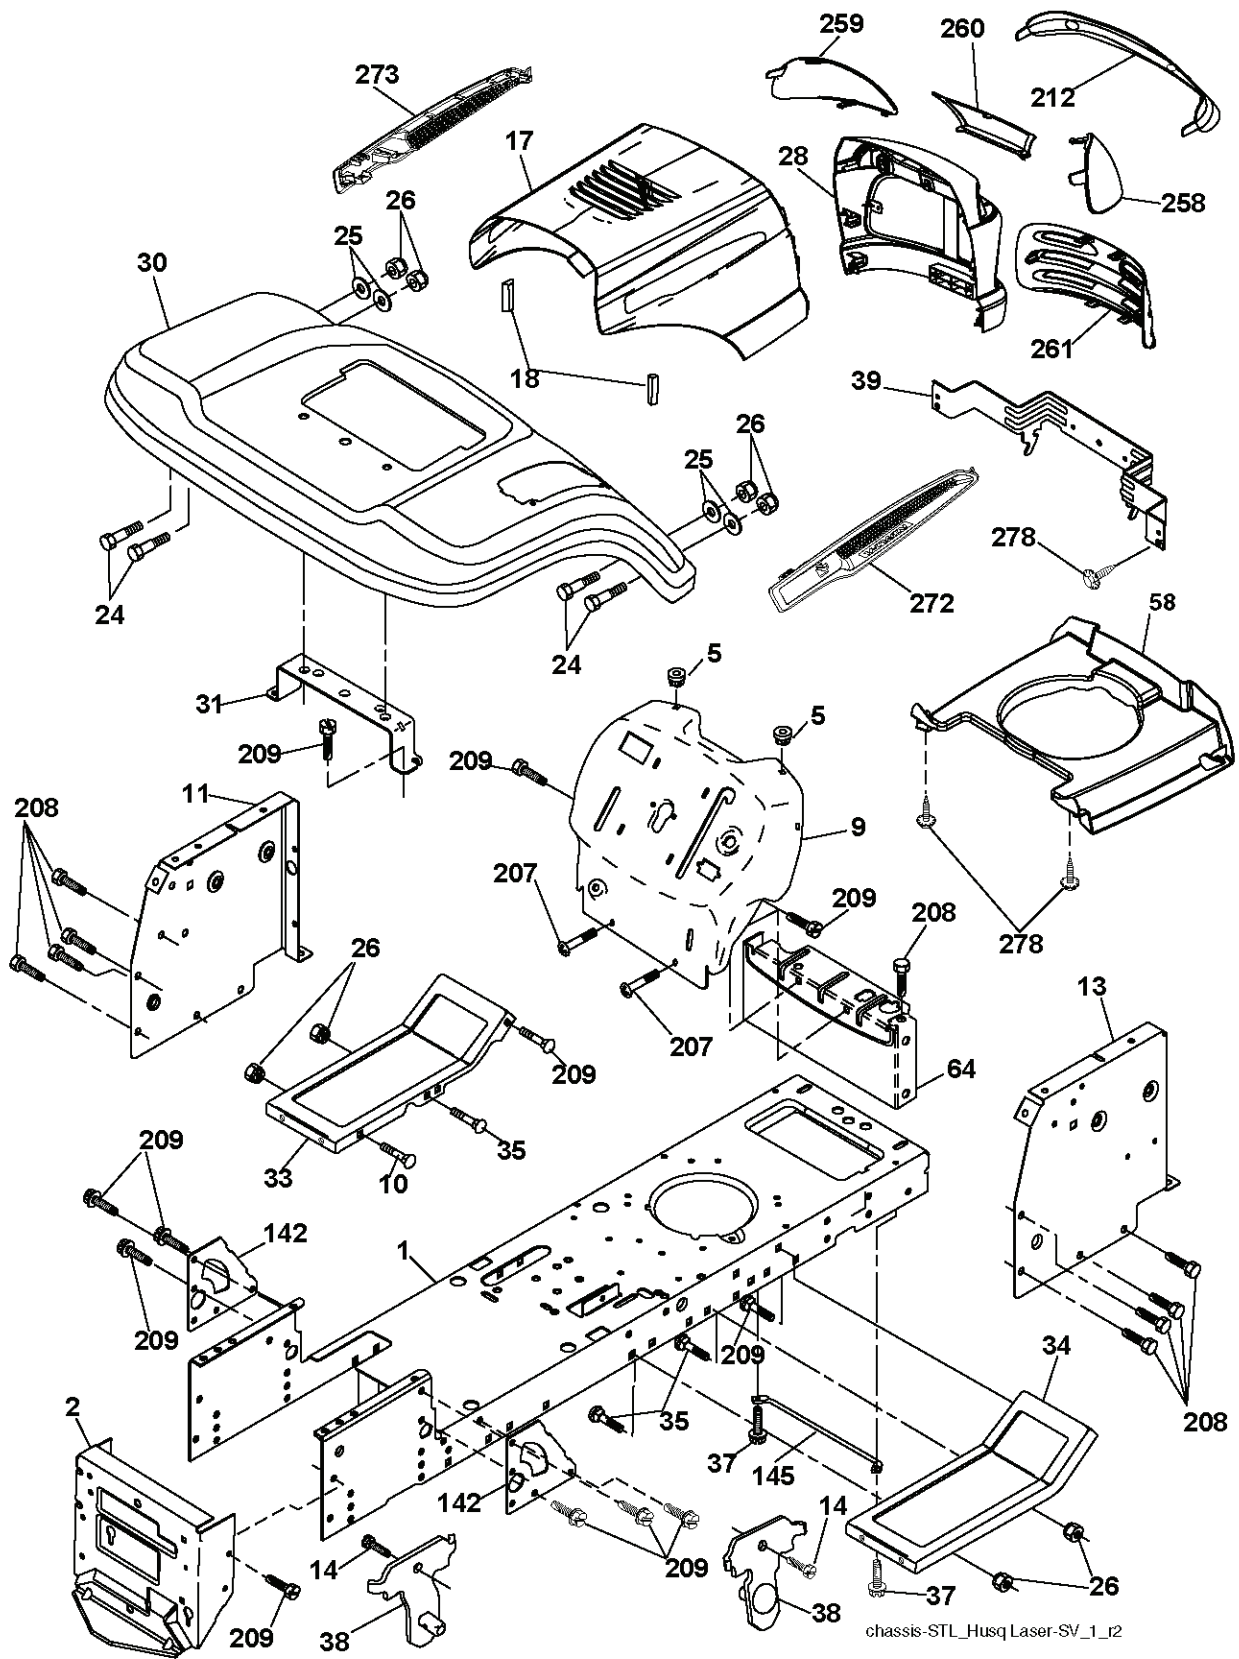

LT131, 96011026405, 2010-11

SPARE PARTS LIST

chassis-STL_Husq Laser-SV_1_r2

REF.	PART NO.	DESCRIPTION	REMARK	QTY.	KIT
1	532174619	FRAME		0	
2	532176554	PLATE		0	
5	532155272	DAMPER		0	
9	532415943	DASH		0	
10	872140608	BOLT		0	
11	532174996	DASHBOARD		0	
13	532181719	DASHBOARD		0	
14	817490608	SCREW		0	
17	532188893	HOOD		0	
18	532184921	BUMPER		0	
24	874780616	BOLT		0	
25	819131312	WASHER		0	
26	873800600	NUT		0	
28	532183538	GRILL		0	
30	532441286	FENDER		0	
31	532136619	ROD		0	
33	532182507	FOOT REST, LH		0	
34	532182508	FOOT REST, RH		0	
35	872110606	BOLT		0	
37	817490508	SCREW		0	
38	532175710	BRACKET		0	
39	532407807	BRACKET		0	
58	532184270	DUCT		0	
64	532154798	PANEL		0	
142	532175702	PLATE		0	
145	532409167	ROD		0	
207	817670508	SCREW		0	
208	817670608	SCREW		0	
209	817000612	SCREW		0	
212	532183548	INSERT		0	
258	532185214	LENS		0	
259	532185213	LENS		0	
260	532185216	INSERT		0	
261	532185212	INSERT		0	
272	532188896	VENT HOOD RH		0	
273	532188895	VENT HOOD LH		0	
278	532416358	SCREW		0	
--	532005479	PLUG		0	

REF.	PART NO.	DESCRIPTION	REMARK	QTY.	KIT
1	532415558	DECAL		0	
2	532140837	DECAL		0	
3	532422012	DECAL		0	
4	532438741	DECAL		0	
5	532196841	DECAL		0	
6	532180432	DECAL		0	
7	532415550	DECAL		0	
8	532182166	DECAL		0	
9	532437410	DECAL		0	
10	532400389	LABEL		0	
11	532159736	DECAL		0	
12	532159737	DECAL		0	
13	532196357	DECAL.C."DANGER DEFLECTEUR"		0	
14	532194302	DECAL.C.SHEMA MONTAGE		0	
20	532145005	DECAL		0	
--	532162598	DECAL		0	
--	532138311	DECAL		0	