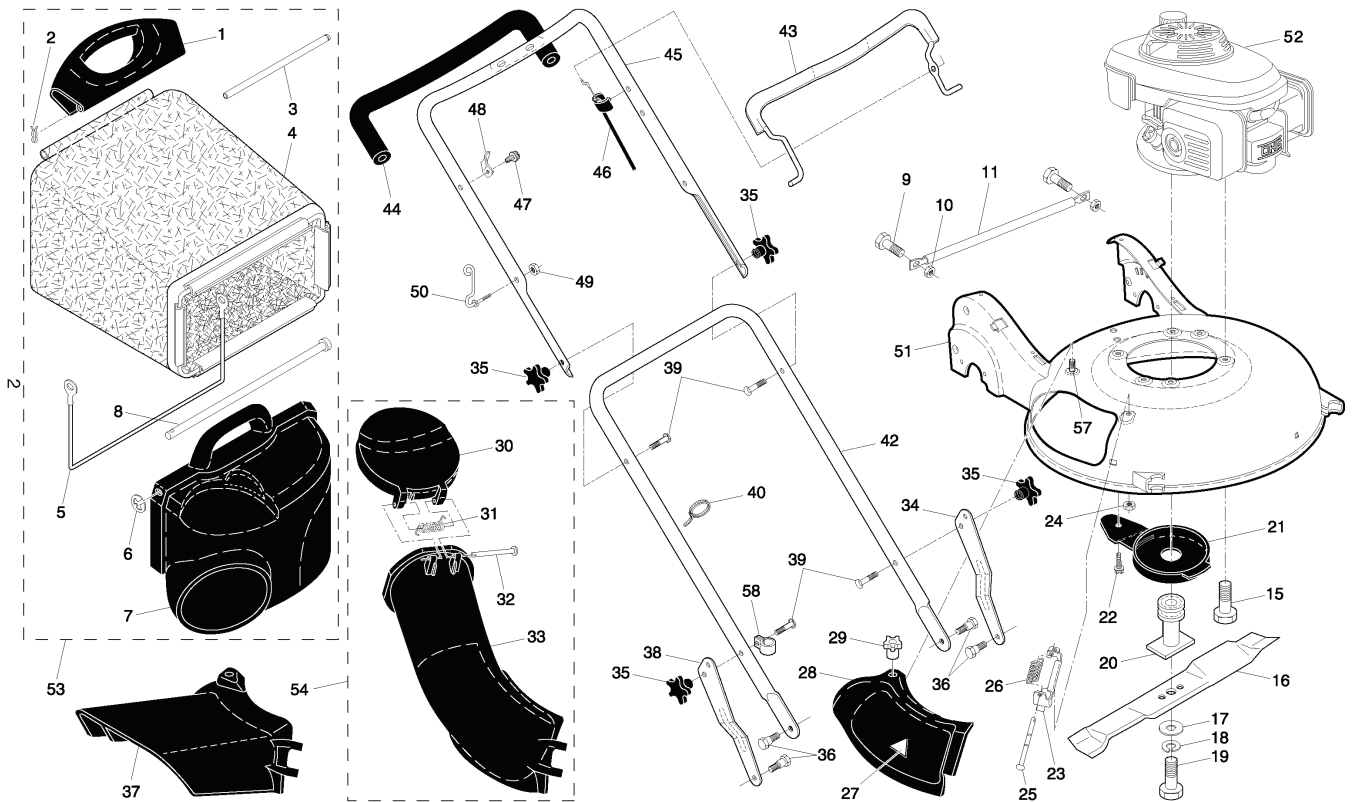

ROTARY LAWN MOWER -- CUSTOMER MODEL NO. **R152SVSW** (95417024400) PRODUCT NO. 954 17 02-44

REF.	PART NO.	DESCRIPTION	REMARK	QTY.	KIT
1	532190582	HANDLE		1	
2	532065322	CLAMP		1	
3	532183483	PIN		1	
4	532194086	BAG		1	
5	532188506	FRAME		1	
6	812000014	RETAINER RING		1	
7	532190581	BAG		1	
8	532183479	PIN		1	
9	872140405	BOLT		1	
10	873800400	NUT		1	
11	532190692	PIPE		1	
15	532150406	BOLT		1	
16	532165833	MOWER BLADE		1	
17	532851074	WASHER		1	
18	532850263	WASHER		1	
19	532191760	SCREW		1	
20	532186766	ADAPTER		1	
21	532190516	SHIELD		1	
22	817600406	SCREW		1	
23	532195997	BRACKET		1	
24	532751152	NUT		1	
25	532183445	PIN		1	
26	532183446	SPRING		1	
27	532182166	DECAL		1	
28	532190515	PLATE		1	
29	532183447	KNOB		1	
30	532190580	PLATE		1	
31	532183478	SPRING		1	
32	532183445	PIN		1	
33	532190578	PIPE		1	
34	532190619	BRACKET		1	
35	532185588	KNOB		1	
36	532183465	BOLT		1	
37	532185996	DEFLECTOR		1	
38	532190621	BRACKET		1	
39	532191574	SCREW		1	
40	532066426	HOOP		1	
42	532187096	HANDLE		1	
43	532186298	LEVER		1	
44	532182748	HANDLE		1	
45	532186296	HANDLE		1	
46	532164322	CONTROL CABLE		1	
47	532750634	SCREW		1	
48	532125203	BRACKET		1	
49	532132004	NUT		1	
50	532188501	LEVER		1	
51	532190281	HOUSING		1	
53	532194087	BAG		1	
54	532189014	PIPE		1	
57	532188634	STUD		1	
58	532192770	CLIP		1	
--	532182191	LABEL WARNING		1	
--	532195534	OPERATORS MANUAL		1	
--	532195535	OPERATORS MANUAL		1