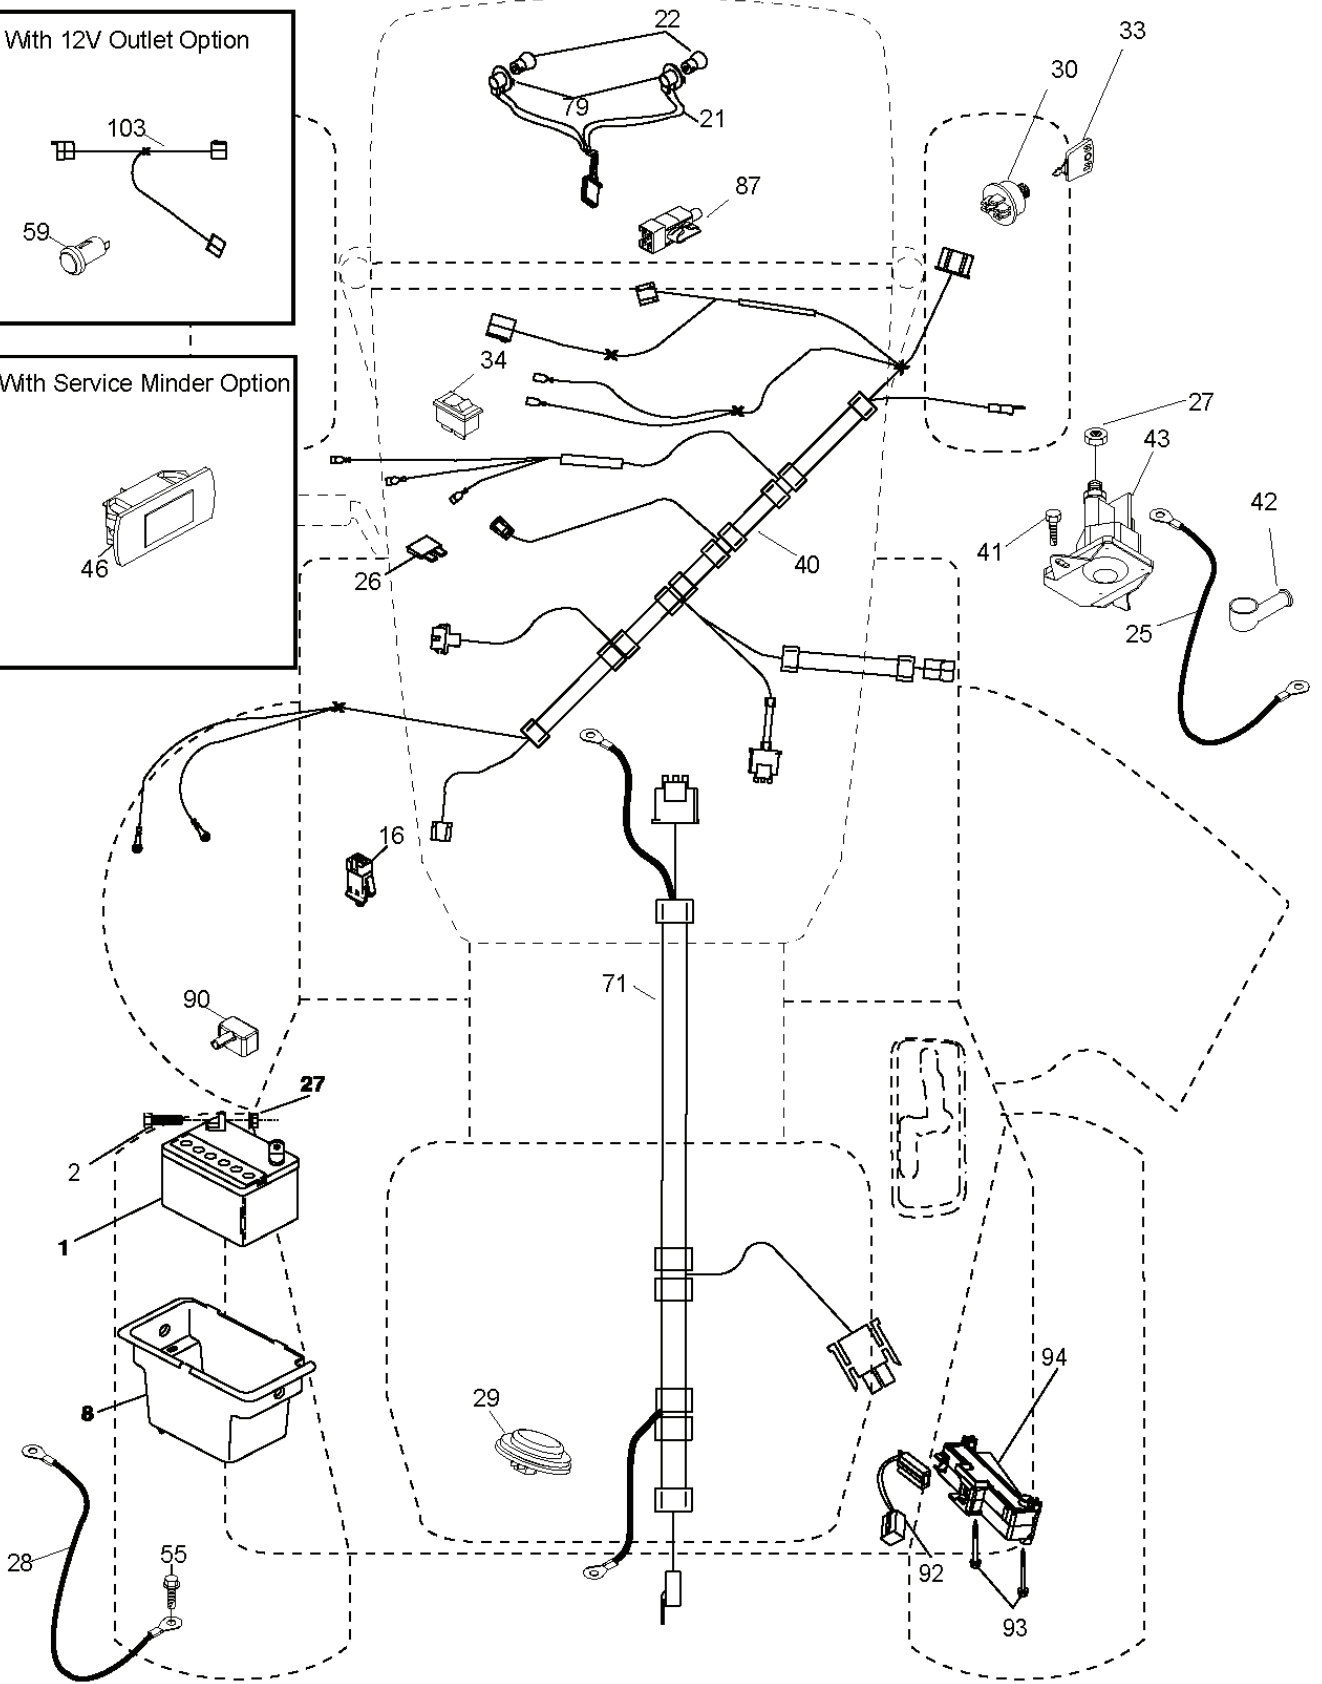

LTH151, 96041001907, 2010-01

SPARE PARTS LIST

T02S

REF.	PART NO.	DESCRIPTION	REMARK	QTY.	KIT
1	532163465	BATTERY		1	
2	874760412	BOLT		1	
8	532193228	BOX		1	
16	532176138	MICRO SWITCH		1	
21	532400252	HARNESS		1	
22	532004152	BULB		1	
25	532412894	CABLE.STARTER.GGA.BL/R*SUBS/2*		1	
26	532175158	FUSE		1	
27	873510400	NUT		1	
28	532198885	CABLE		1	
29	532401545	SWITCH		1	
30	532193350	IGNITION MODULE		1	
33	532411935	KEY		1	
34	532110712	SWITCH		1	
40	532401098	CABLE		1	
41	817720408	SCREW		1	
42	532131563	COVER		1	
43	532192507	SOLENOID		1	
55	817060512	SCREW		1	
71	532400449	CABLE		1	
79	532175242	HOLDER		1	
87	532197802	SWITCH		1	
90	532400725	COVER		1	
92	532196615	CABLE ASSY		1	
93	532192540	SCREW		1	
94	532191834	MODULE.REVERSE.ROS		1	