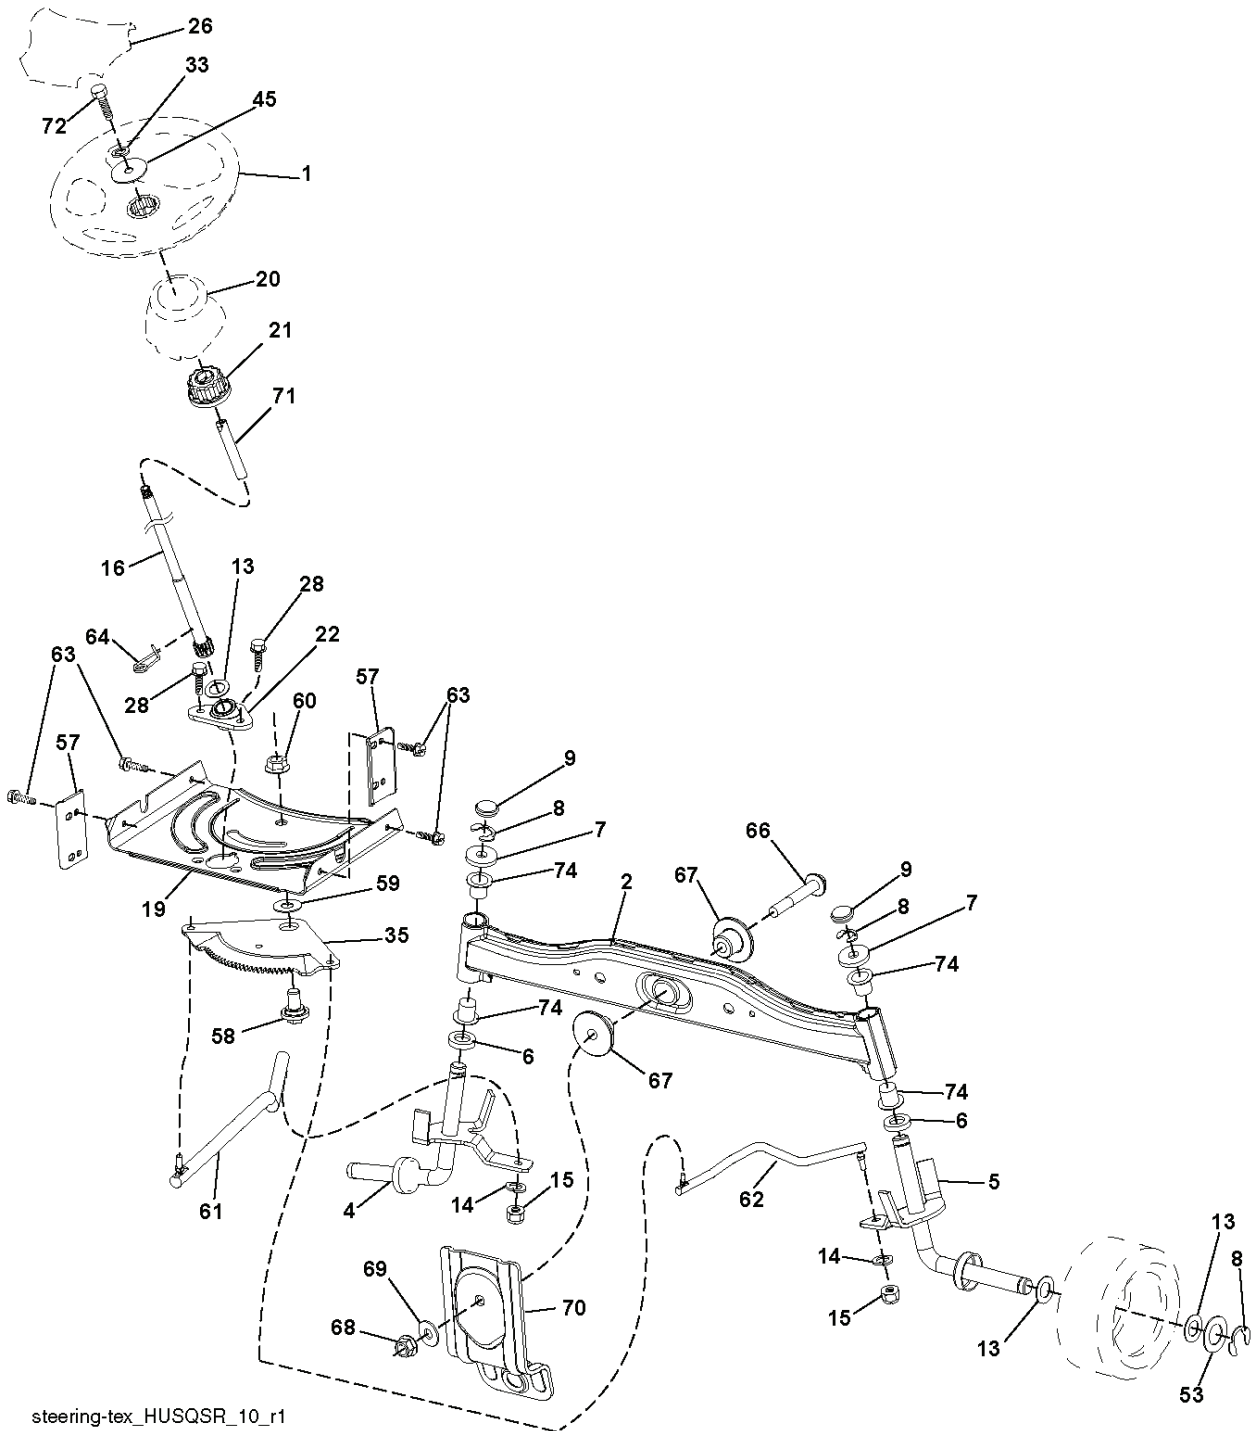

steering-tex_HUSQSR_10_r1

REF.	PART NO.	DESCRIPTION	REMARK	QTY.	KIT
1	532416480	STEERING WHEEL		1	
2	532418168	AXLE		1	
4	532403087	SPINDLE		1	
5	532403088	SPINDLE		1	
6	532124931	WASHER		1	
7	532121748	WASHER		1	
8	812000029	RETAINER RING		1	
9	532121232	HUB CAP		1	
13	532121749	WASHER		1	
14	810040600	WASHER		1	
15	873540600	NUT		1	
16	532429373	SHAFT		1	
19	532194729	PLATE		1	
20	532411139	STEERING COLUMN TUBE		1	
21	532186737	ADAPTER		1	
22	532420537	SUPPORT		1	
26	532415987	KNOB		1	
28	817000612	SCREW		1	
33	810040500	WASHER		1	
35	532194732	PLATE		1	
45	819113812	WASHER		1	
53	532188967	WASHER		1	
57	532407465	BRACKET		1	
58	532194747	BOLT		1	
59	532194748	WASHER		1	
60	873971000	NUT		1	
61	532194740	LINK		1	
62	532194741	LINK		1	
63	817000512	SCREW		1	
64	532199849	SPRING RETAINER		1	
66	871020748	BOLT		1	
67	532194737	BUSHING		1	
68	873900700	NUT		1	
69	532199162	WASHER		1	
70	532196197	BRACKET		1	
71	532190752	SHAFT		1	
72	532428982	BOLT		1	
74	532124937	BEARING COL. STRG.		1