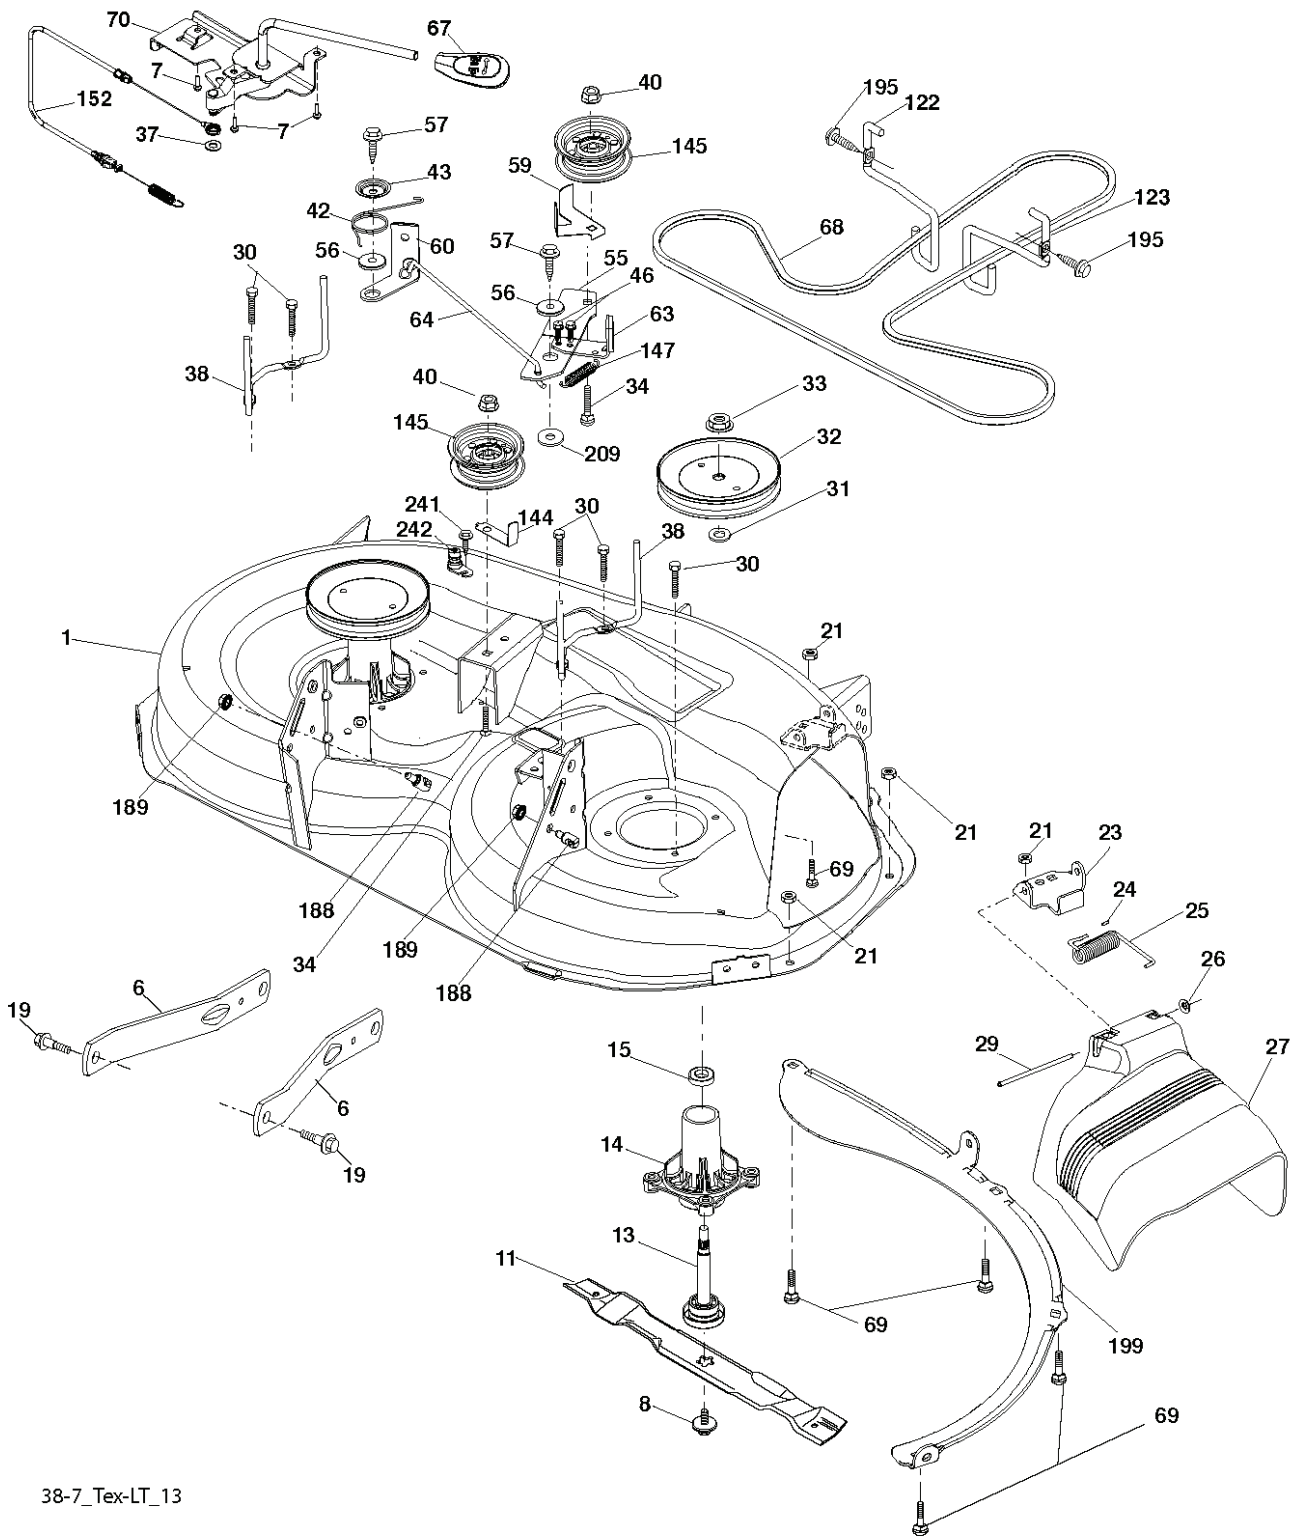

LTH151, 96041001907, 2010-01

SPARE PARTS LIST

T02S

REF.	PART NO.	DESCRIPTION	REMARK	QTY.	KIT
1	532163465	BATTERY		1	
2	874760412	BOLT		1	
8	532193228	BOX		1	
16	532176138	MICRO SWITCH		1	
21	532400252	HARNESS		1	
22	532004152	BULB		1	
25	532412894	CABLE.STARTER.GGA.BL/R*SUBS/2*		1	
26	532175158	FUSE		1	
27	873510400	NUT		1	
28	532198885	CABLE		1	
29	532401545	SWITCH		1	
30	532193350	IGNITION MODULE		1	
33	532411935	KEY		1	
34	532110712	SWITCH		1	
40	532401098	CABLE		1	
41	817720408	SCREW		1	
42	532131563	COVER		1	
43	532192507	SOLENOID		1	
55	817060512	SCREW		1	
71	532400449	CABLE		1	
79	532175242	HOLDER		1	
87	532197802	SWITCH		1	
90	532400725	COVER		1	
92	532196615	CABLE ASSY		1	
93	532192540	SCREW		1	
94	532191834	MODULE.REVERSE.ROS		1	