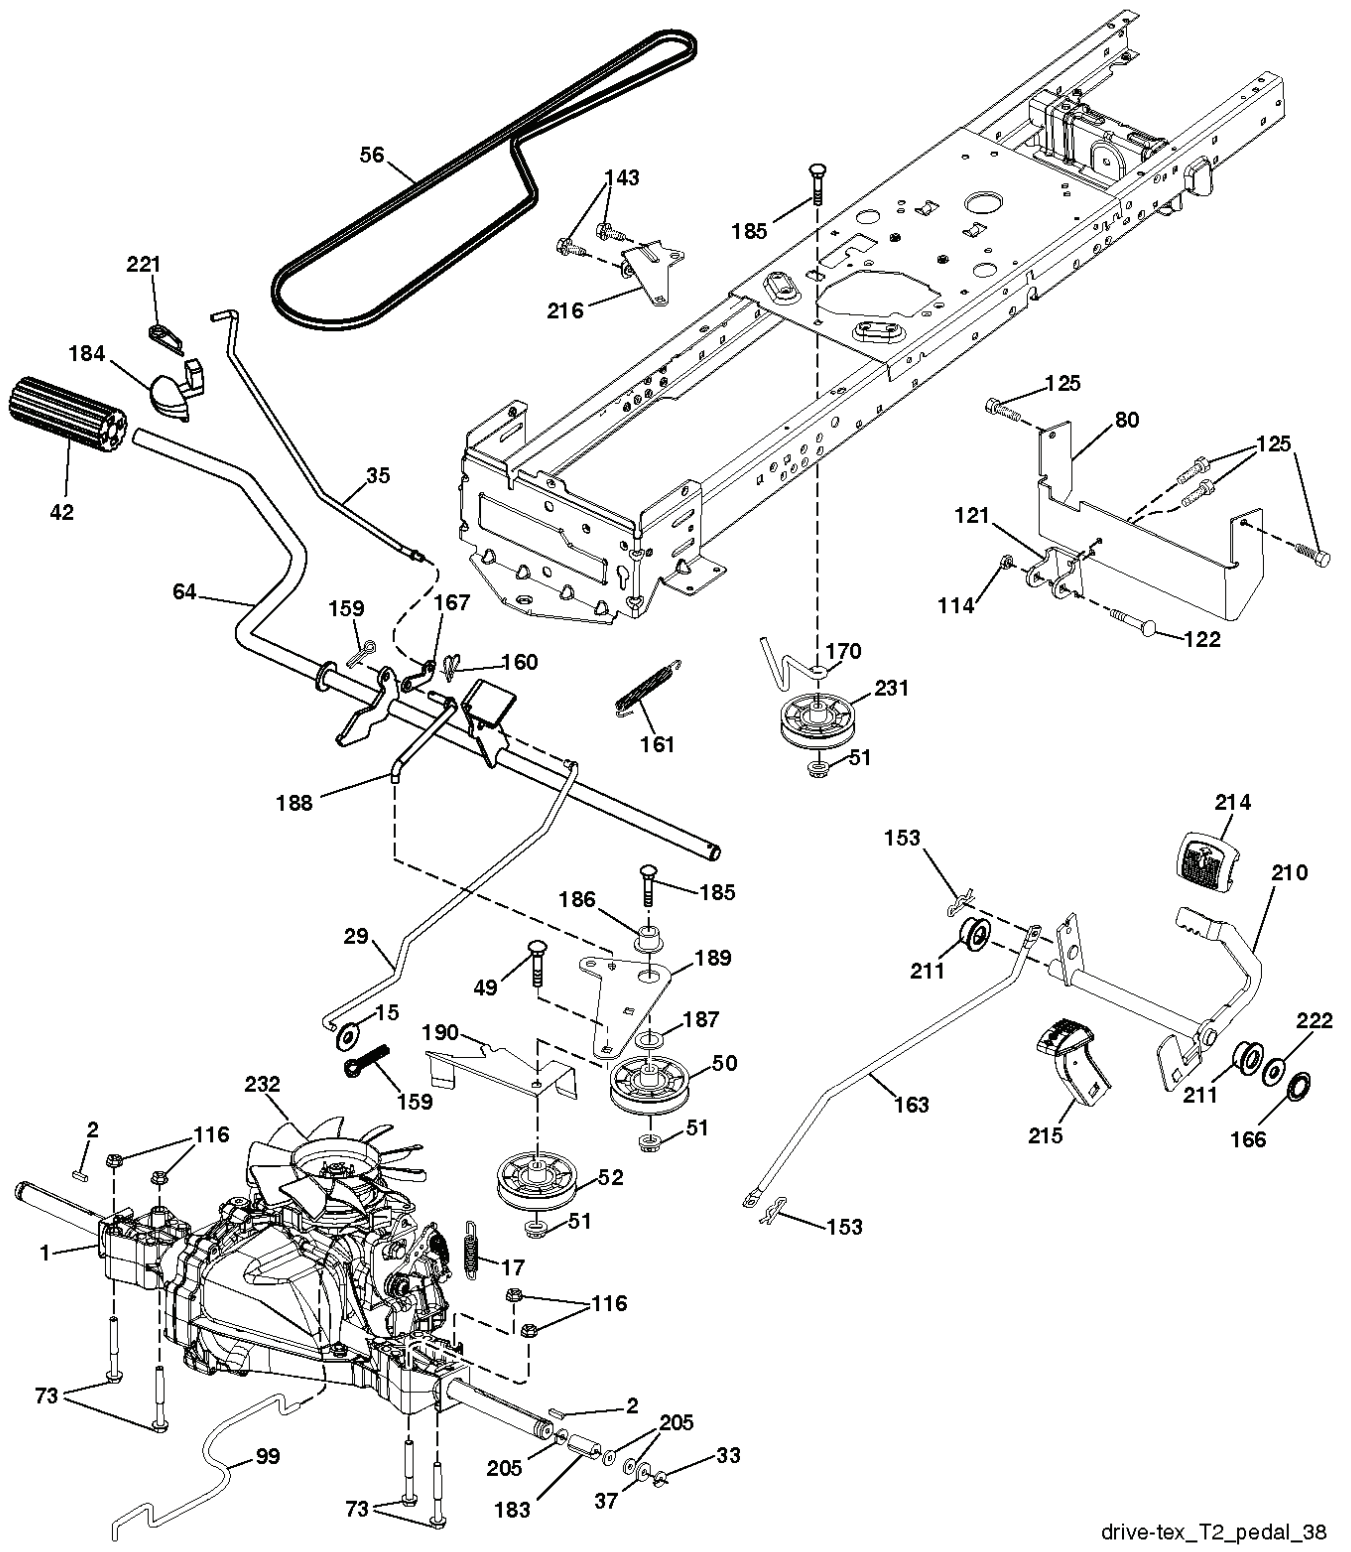

REF.	PART NO.	DESCRIPTION	REMARK	QTY.	KIT
1	000000000	W/O DESCRIPTION	Transaxle, Hydro Gear T2-BDBE-1X2B-18X1 (587392201)	1	
2	532123583	KEY		1	
15	819131316	WASHER		1	
17	532197296	SPRING		1	
29	532423239	ROD		1	
33	812000001	RETAINER RING		1	
35	532401031	ROD		1	
37	532121749	WASHER		1	
42	532124872	PEDAL RUBBER		1	
49	872110614	BOLT		1	
50	532194327	PULLEY		1	
51	873900600	NUT		1	
52	532194326	PULLEY		1	
56	592855301	BELT		1	
64	532197865	SHAFT		1	
73	874490544	SCREW		1	
80	581550701	STRAP		1	
99	532408418	ROD		1	
114	873800500	LOCK NUT		1	
116	873900500	NUT		1	
121	532175611	CHAPPE DE FIXATION		1	
122	872010520	BOLT		1	
125	817000512	SCREW		1	
143	817490508	SCREW		1	
153	532124788	RETAINER RING		1	
159	876020412	SPLIT PIN		1	
160	532169484	PIN		1	
161	532105709	SPRING		1	
163	532413322	ROD.CONTROL.PCH.T2.TEX		1	
166	532429164	NUT		1	
167	532405257	LATCH		1	
170	532413430	BELT GUIDE		1	
183	532156972	SPACER		1	
184	532411484	CONTROL		1	
185	872110622	BOLT		1	
186	532194321	SPACER		1	
187	819133210	WASHER		1	
188	582217001	LINK		1	
189	532194317	PLATE		1	
190	532194318	BELT GUIDE		1	
205	532121748	WASHER		1	
210	532400980	PEDAL ARM		1	
211	532120183	BEARING		1	
214	532421263	PAD		1	
215	586606502	PEDAL		1	
216	532196131	BRACKET		1	
221	532403187	SPRING		1	
222	879212010	WASHER		1	
231	532407287	PULLEY		1	
232	596747901	FAN		1	