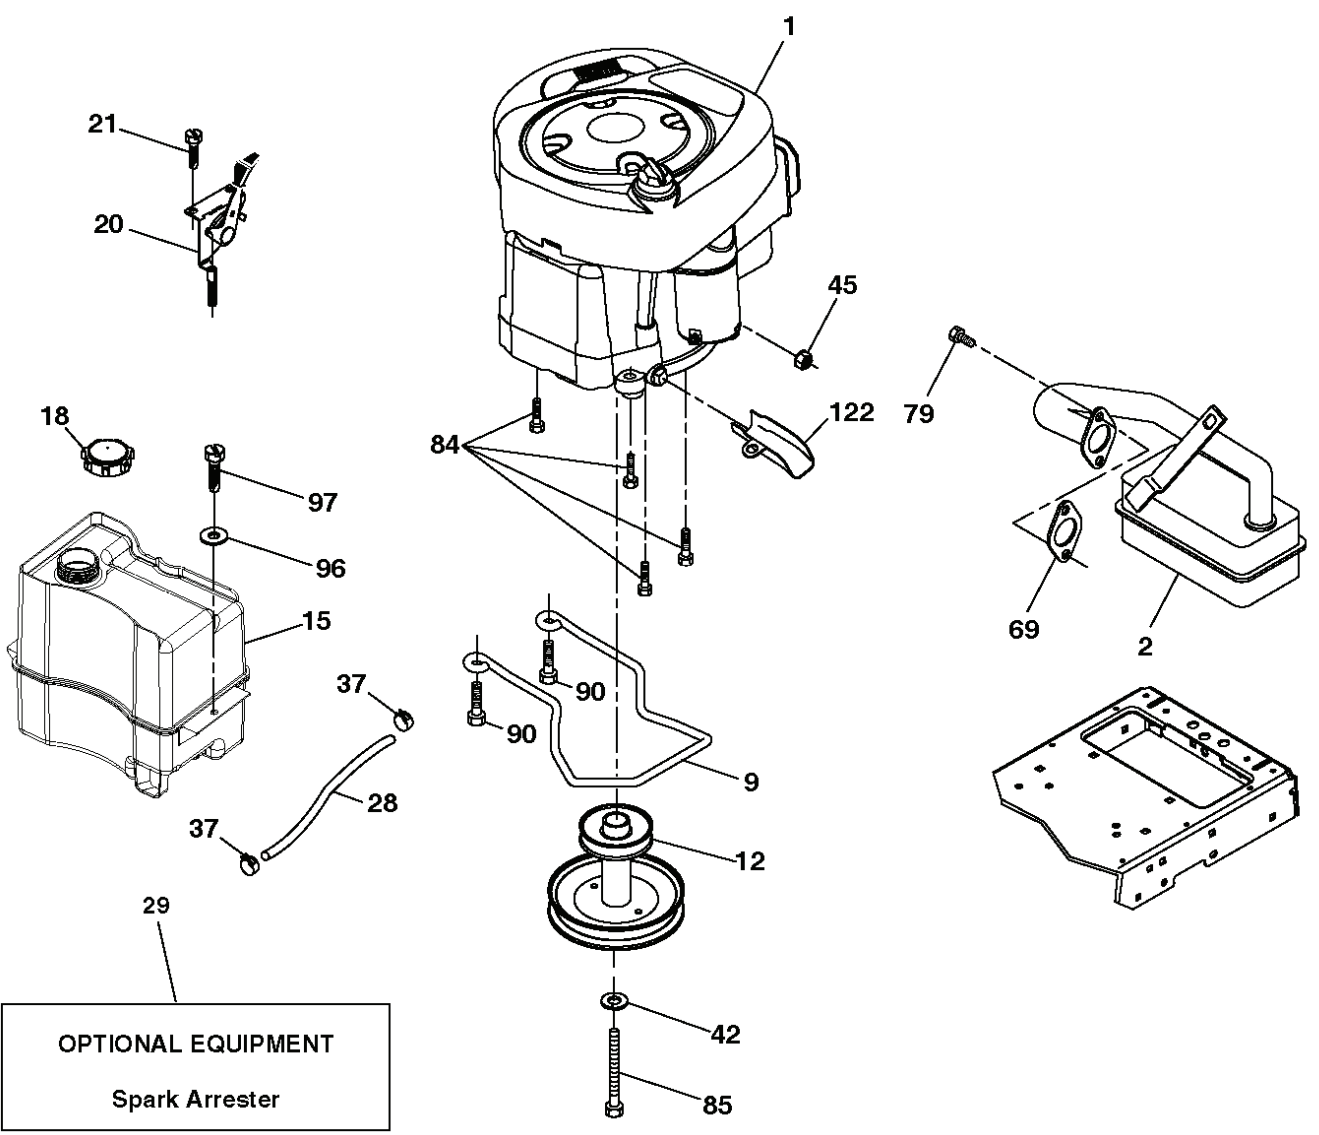

REF.	PART NO.	DESCRIPTION	REMARK	QTY.	KIT
1	000000000	W/O DESCRIPTION	Transaxle, Hydro Gear T2-BDBE-1X2B-18X1 (587392201)	1	
2	532123583	KEY		1	
15	819131316	WASHER		1	
17	532197296	SPRING		1	
29	532423239	ROD		1	
33	812000001	RETAINER RING		1	
35	532401031	ROD		1	
37	532121749	WASHER		1	
42	532124872	PEDAL RUBBER		1	
49	872110614	BOLT		1	
50	532194327	PULLEY		1	
51	873900600	NUT		1	
52	532194326	PULLEY		1	
56	592855301	BELT		1	
64	532197865	SHAFT		1	
73	874490544	SCREW		1	
80	581550701	STRAP		1	
99	532408418	ROD		1	
114	873800500	LOCK NUT		1	
116	873900500	NUT		1	
121	532175611	CHAPPE DE FIXATION		1	
122	872010520	BOLT		1	
125	817000512	SCREW		1	
143	817490508	SCREW		1	
153	532124788	RETAINER RING		1	
159	876020412	SPLIT PIN		1	
160	532169484	PIN		1	
161	532105709	SPRING		1	
163	532413322	ROD.CONTROL.PCH.T2.TEX		1	
166	532429164	NUT		1	
167	532405257	LATCH		1	
170	532413430	BELT GUIDE		1	
183	532156972	SPACER		1	
184	532411484	CONTROL		1	
185	872110622	BOLT		1	
186	532194321	SPACER		1	
187	819133210	WASHER		1	
188	582217001	LINK		1	
189	532194317	PLATE		1	
190	532194318	BELT GUIDE		1	
205	532121748	WASHER		1	
210	532400980	PEDAL ARM		1	
211	532120183	BEARING		1	
214	532421263	PAD		1	
215	586606502	PEDAL		1	
216	532196131	BRACKET		1	
221	532403187	SPRING		1	
222	879212010	WASHER		1	
231	532407287	PULLEY		1	
232	596747901	FAN		1	