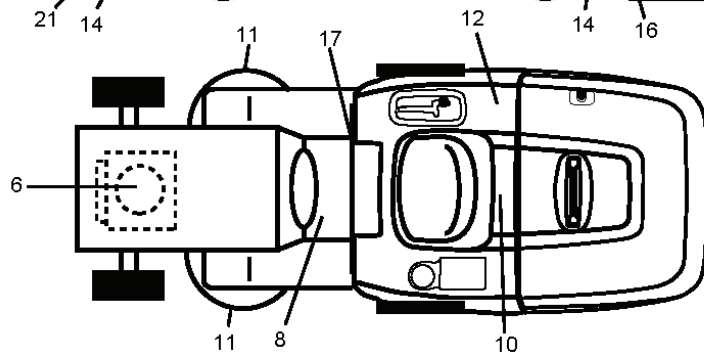

REF.	PART NO.	DESCRIPTION	REMARK	QTY.	KIT
1	532412241	DECAL		1	
2	532400389	LABEL		1	
3	532429196	DECAL		1	
4	532431135	DECAL		1	
5	532180435	DECAL		1	
6	532196841	DECAL		1	
8	532159737	DECAL		1	
10	532145005	DECAL		1	
11	532182166	DECAL		1	
12	532180432	DECAL		1	
14	532159736	DECAL		1	
16	532401146	DECAL		1	
17	532140837	DECAL		1	
21	532166286	DECAL		1	
--	532138311	DECAL		1	
--	532181916	PROTEGE*RPL.PAR 532179768418		1	
--	532181917	PROTEGE*RPL.PAR 532179769418		1