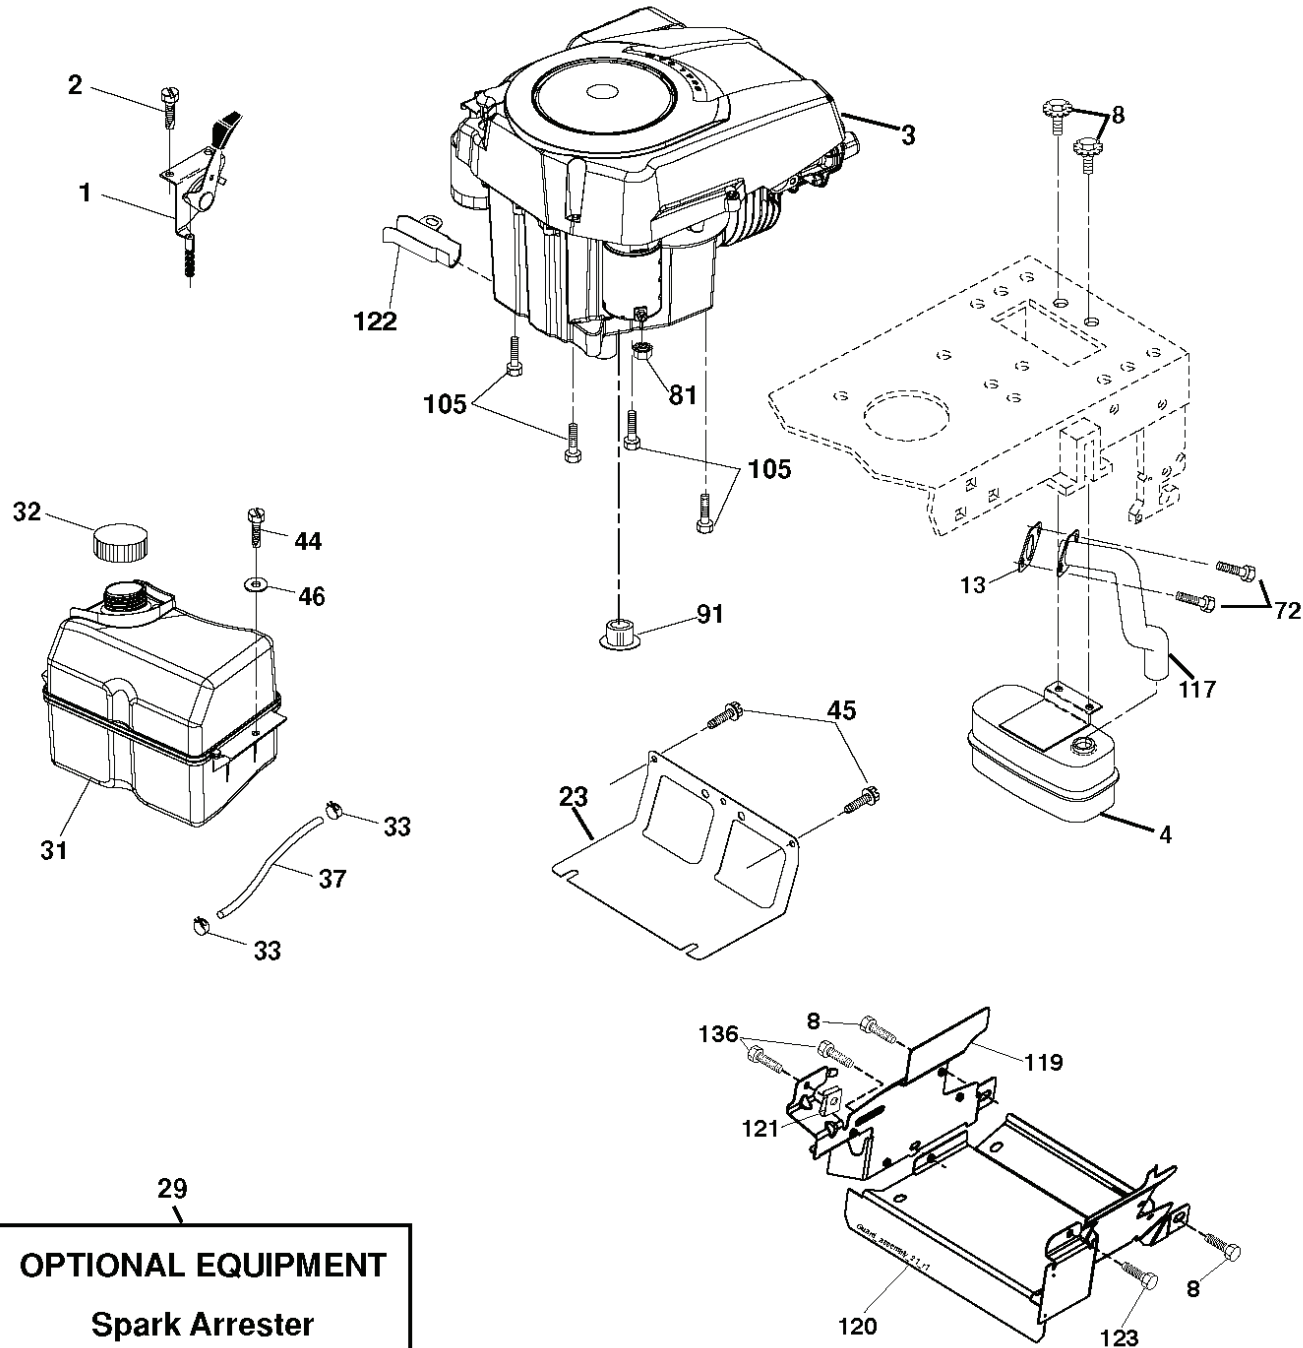

CT151, 96061027500, 2010-01

SPARE PARTS LIST

OPTIONAL EQUIPMENT
Spark Arrester

REF.	PART NO.	DESCRIPTION	REMARK	QTY.	KIT
1	532183897	CONTROL		1	
2	532416358	SCREW		1	
3	000000000	W/O DESCRIPTION	Engine Kohler SV470-0212	1	
4	532188655	MUFFLER		1	
8	532171877	BOLT		1	
13	532185909	GASKET		1	
23	532169837	HEAT SHIELD		1	
29	532137180	SPARK ARRESTER KIT		1	
31	532407545	FUEL TANK		1	
32	532430220	FUEL CAP		1	
33	532123487	HOSE CLAMP		1	
37	532137040	HOSE		1	
44	817670412	SCREW		1	
45	817000612	SCREW		1	
46	819091416	WASHER		1	
72	532192334	SCREW		1	
81	873510400	NUT		1	
91	532187495	BUSHING		1	
105	817120616	SCREW		1	
117	532188654	TUBE EXHAUST		1	
119	532199768	* LENKRAD		1	
120	532199767	GUARD		1	
121	532196688	NUT		1	
122	532421922	EXTENSION PIPE		1	
123	817670508	SCREW		1	
136	532137729	SCREW		1	

lift-rh.1piece_9_r1

REF.	PART NO.	DESCRIPTION	REMARK	QTY.	KIT
1	532404981	PLUNGE		1	
2	532159471	LEVER		1	
3	532105767	PIN RETAINING SCREW		1	
4	812000002	RETAINER RING		1	
5	819211621	WASHER		1	
6	532120183	BEARING		1	
7	532125631	HANDLE		1	
8	532122365	PLUG		1	
11	532165829	ROD		1	
12	532165831	ROD		1	
13	532124670	RETAINER RING		1	
15	532173288	LINK		1	
16	873350800	NUT		1	
17	532175689	BRACKET		1	
18	873800800	NUT		1	
19	532139868	LEVER		1	
20	532194209	SPRING		1	
23	532110807	NUT		1	
24	819131016	WASHER		1	
25	532164024	SPRING		1	
26	532169484	PIN		1	
27	532164543	ROD		1	
28	873350600	NUT		1	
29	532138057	KNOB		1	
30	532150233	TRUNNION		1	
31	532169865	BEARING		1	
32	873540600	NUT		1	
36	532155097	INDICATOR		1	
37	532123935	PLUG		1	
38	817060516	SCREW		1	
40	819112410	WASHER		1	
41	532123934	INDICATOR		1	
49	532145212	NUT		1	
50	532110452	NUT		1	