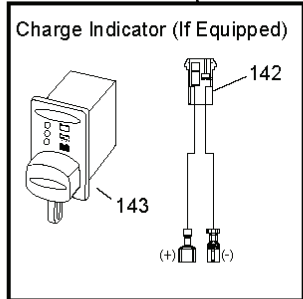

S02S

REF.	PART NO.	DESCRIPTION	REMARK	QTY.	KIT
1	532163465	BATTERY		1	
2	874760412	BOLT		1	
8	532419791	BATTERY BOX		1	
16	532176138	MICRO SWITCH		1	
21	532400252	HARNESS		1	
22	532004152	BULB		1	
25	532416694	CABLE		1	
26	532175158	FUSE		1	
27	596133601	LOCK NUT		1	
28	532421686	CABLE		1	
29	532401545	SWITCH		1	
30	532193350	IGNITION MODULE		1	
33	532411933	KEY		1	
34	532110712	SWITCH		1	
40	532421002	HARNESS		1	
43	582042802	SOLENOID		1	
46	594919101	HOUR METER		1	
55	817060512	SCREW		1	
71	501133401	HARNESS		1	
79	532175242	HOLDER		1	
87	532421060	SWITCH		1	
90	532435395	TERMINAL COVER		1	
99	817670412	SCREW		1	
106	532174814	NUT		1	
107	532421061	SWITCH		1	
108	532421062	SWITCH		1	
141	532416977	KIT		1