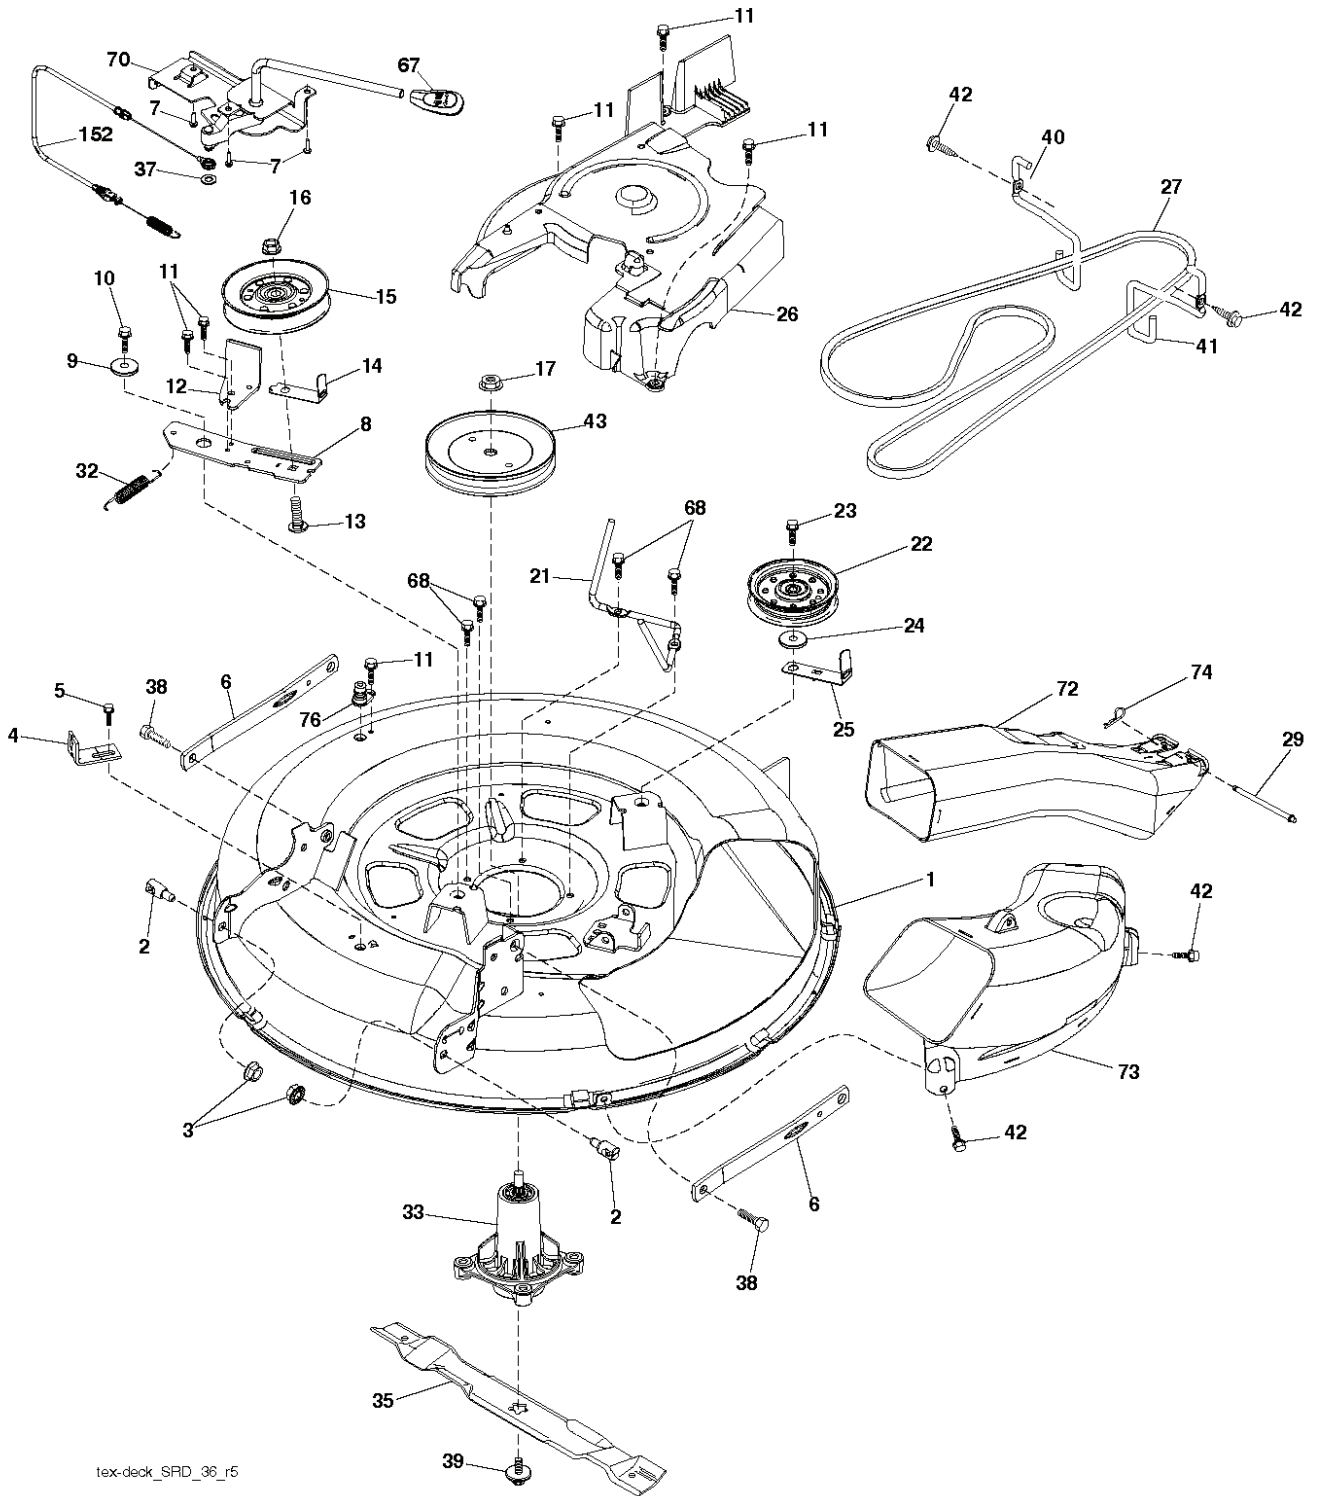

TC 130, 96051019400, 2019-08

SPARE PARTS LIST

REF.	PART NO.	DESCRIPTION	REMARK	QTY.	KIT
3	581056301	LOGOTYPE		1	
5	532438964	DASH		1	
14	532441267	HOOD		1	
15	532441428	LENS		1	
18	532439421	SUB.ASM.GRILLEHUSQVARNA.LT.498		1	
25	532441427	LENS		1	
34	593944402	PLATE		1	
36	817060512	SCREW		1	
37	532441419	FENDER		1	
52	596040501	LOCK NUT		1	
58	532412280	PLATE		1	
62	596728201	BOLT		1	
68	596030701	SCREW		1	
118	596565301	WASHER		1	
119	596322601	NUT		1	
125	581684801	CLIP		1	
130	596321701	SCREW		1	
137	532407590	DAMPING PIECE		1	
146	581857901	BOLT		1	
150	532406662	AIR DUCT		1	
151	532407807	BRACKET		1	
152	532199535	SHIELD		1	
159	817000612	SCREW		1	
162	596134101	SCREW		1	
175	532199472	PLATE		1	
176	532400776	SCREW		1	
177	532195228	BUSHING		1	
180	532414685	CHASSIS		1	
182	532407176	DASH		1	
183	595305701	SCREW		1	
189	817000512	SCREW		1	
191	532416501	INSERT		1	
194	596135701	LOCK NUT		1	
199	532418739	PLATE		1	
202	532441342	COVER		1	
203	532441343	COVER		1	
204	532441375	COVER		1	
205	532441344	SKIRT		1	
206	532441345	SKIRT		1	
213	596030501	SCREW		1	
214	532199145	CLIP		1	
217	532409167	ROD		1	
218	532196395	PLATE		1	
228	593824001	STUD		1	
235	596564201	SPACER		1	
236	873930500	NUT		1	
238	532441374	SPARE PARTS		1	
239	532404883	CLIP		1	
282	532414110	CLIP		1	
283	532440531	CONSOLE		1	
284	532440530	CONSOLE		1	
287	817600406	SCREW		1	
297	532406665	INSERT		1	
306	873900600	NUT		1	
308	532171877	BOLT		1	
309	532430246	BACKPLATE		1	
310	532445428	BRACKET		1	
311	532445430	BRACKET		1	
319	532174662	BRACKET		1	
334	532442537	BRACKET		1	
376	589458701	MOUNT		1	
377	589455301	SCREW		1	

REF.	PART NO.	DESCRIPTION	REMARK	QTY.	KIT
1	586047302	DECAL		1	
2	501131401	DECAL		1	
3	581579701	DECAL		1	
4	587396401	DECAL		1	
5	581579601	DECAL		1	
6	584904601	DECAL		1	
7	597853101	DECAL		1	
8	597570701	DECAL		1	
9	581579401	DECAL		1	
10	581580004	DECAL		1	
11	581579801	DECAL		1	
--	581724801	DECAL		1	
--	532441409	PAD		1	
--	532441410	PAD		1	