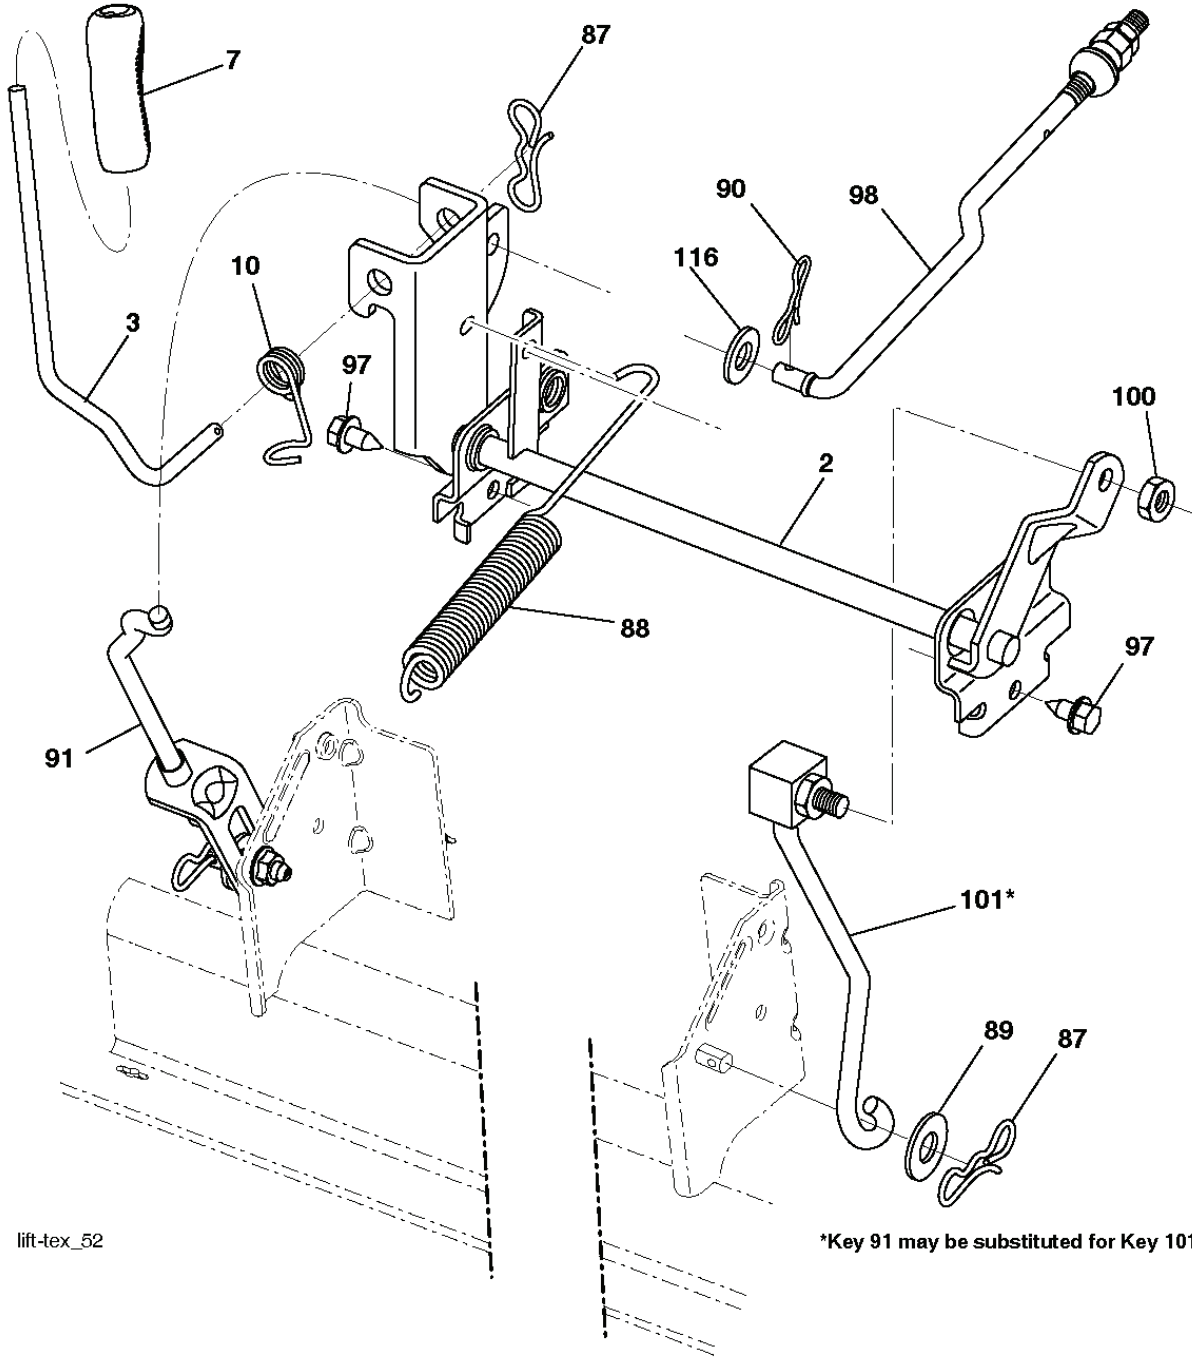

lift-tex_52

REF.	PART NO.	DESCRIPTION	REMARK	QTY.	KIT
2	532422027	SHAFT		1	
3	594018001	LEVER		1	
7	580962301	GRIP		1	
10	532196314	SPRING		1	
87	532194209	SPRING		1	
88	532410710	SPRING		1	
89	819191912	WASHER		1	
90	532194208	PIN		1	
91	589464803	LINK ASSY		1	
97	817000612	SCREW		1	
98	581506902	LINK ASSY		1	
100	595305901	NUT		1	
101	532407003	LINK		1	
116	594976501	WASHER		1