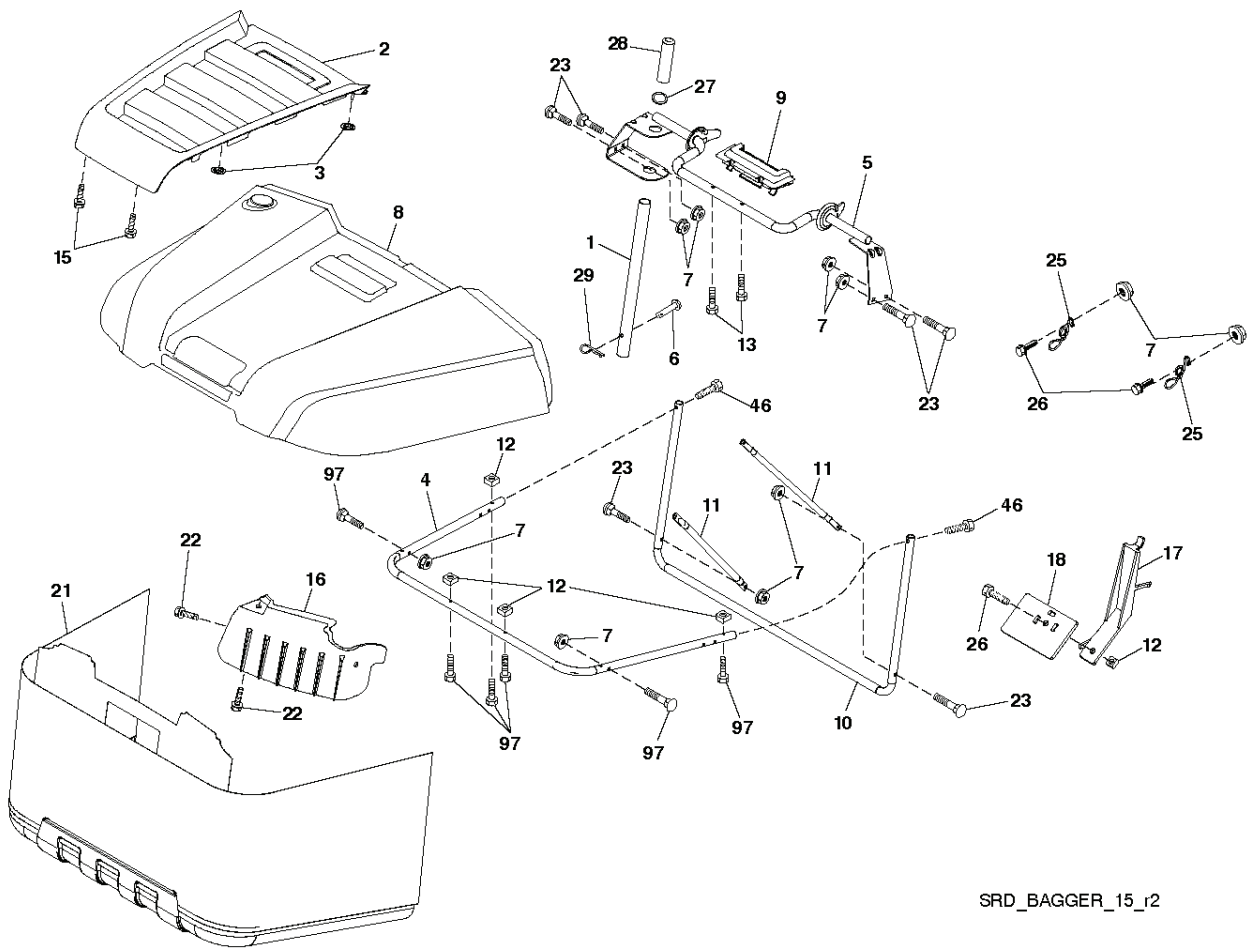

SRD_BAGGER_15_r2

REF.	PART NO.	DESCRIPTION	REMARK	QTY.	KIT
1	532428610	TUBE		1	
2	532441358	BAGGER		1	
3	532413808	NUT		1	
4	579785401	HANDLE ASSY		1	
5	532417632	FRAME		1	
6	532126875	RIVET		1	
7	873900400	NUT		1	
8	532441261	COVER		1	
9	532417629	INSERT		1	
10	532417190	FRAME		1	
11	532417188	SUPPORT		1	
12	532421793	NUT SQUARE		1	
13	532421780	SCREW		1	
15	532421801	SCREW		1	
16	532421566	DEFLECTOR		1	
17	532421749	LEVER		1	
18	532421750	BRACKET		1	
21	532429981	GRASSBAG		1	
22	596134101	SCREW		1	
23	872040410	BOLT		1	
25	532421614	SPRING		1	
26	817490412	SCREW		1	
27	532421262	GROMMET		1	
28	532165787	HANDLE		1	
29	532194208	PIN		1	
46	501406601	SCREW		1	
97	590105701	SCREW		1	
	PART NO.		REMARK		KIT