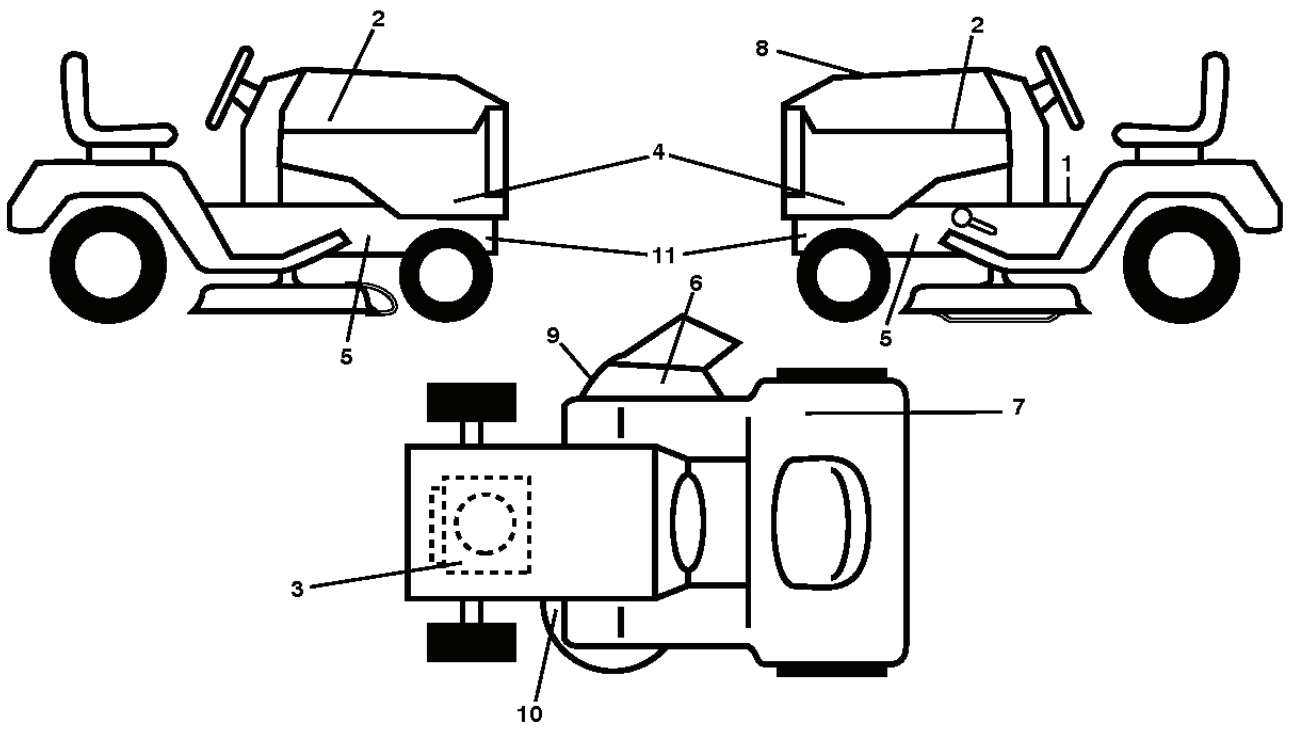

TC 130, 96051019400, 2019-08

SPARE PARTS LIST

REF.	PART NO.	DESCRIPTION	REMARK	QTY.	KIT
3	581056301	LOGOTYPE		1	
5	532438964	DASH		1	
14	532441267	HOOD		1	
15	532441428	LENS		1	
18	532439421	SUB.ASM.GRILLEHUSQVARNA.LT.498		1	
25	532441427	LENS		1	
34	593944402	PLATE		1	
36	817060512	SCREW		1	
37	532441419	FENDER		1	
52	596040501	LOCK NUT		1	
58	532412280	PLATE		1	
62	596728201	BOLT		1	
68	596030701	SCREW		1	
118	596565301	WASHER		1	
119	596322601	NUT		1	
125	581684801	CLIP		1	
130	596321701	SCREW		1	
137	532407590	DAMPING PIECE		1	
146	581857901	BOLT		1	
150	532406662	AIR DUCT		1	
151	532407807	BRACKET		1	
152	532199535	SHIELD		1	
159	817000612	SCREW		1	
162	596134101	SCREW		1	
175	532199472	PLATE		1	
176	532400776	SCREW		1	
177	532195228	BUSHING		1	
180	532414685	CHASSIS		1	
182	532407176	DASH		1	
183	595305701	SCREW		1	
189	817000512	SCREW		1	
191	532416501	INSERT		1	
194	596135701	LOCK NUT		1	
199	532418739	PLATE		1	
202	532441342	COVER		1	
203	532441343	COVER		1	
204	532441375	COVER		1	
205	532441344	SKIRT		1	
206	532441345	SKIRT		1	
213	596030501	SCREW		1	
214	532199145	CLIP		1	
217	532409167	ROD		1	
218	532196395	PLATE		1	
228	593824001	STUD		1	
235	596564201	SPACER		1	
236	873930500	NUT		1	
238	532441374	SPARE PARTS		1	
239	532404883	CLIP		1	
282	532414110	CLIP		1	
283	532440531	CONSOLE		1	
284	532440530	CONSOLE		1	
287	817600406	SCREW		1	
297	532406665	INSERT		1	
306	873900600	NUT		1	
308	532171877	BOLT		1	
309	532430246	BACKPLATE		1	
310	532445428	BRACKET		1	
311	532445430	BRACKET		1	
319	532174662	BRACKET		1	
334	532442537	BRACKET		1	
376	589458701	MOUNT		1	
377	589455301	SCREW		1	

REF.	PART NO.	DESCRIPTION	REMARK	QTY.	KIT
1	586047302	DECAL		1	
2	501131401	DECAL		1	
3	581579701	DECAL		1	
4	587396401	DECAL		1	
5	581579601	DECAL		1	
6	584904601	DECAL		1	
7	597853101	DECAL		1	
8	597570701	DECAL		1	
9	581579401	DECAL		1	
10	581580004	DECAL		1	
11	581579801	DECAL		1	
--	581724801	DECAL		1	
--	532441409	PAD		1	
--	532441410	PAD		1	