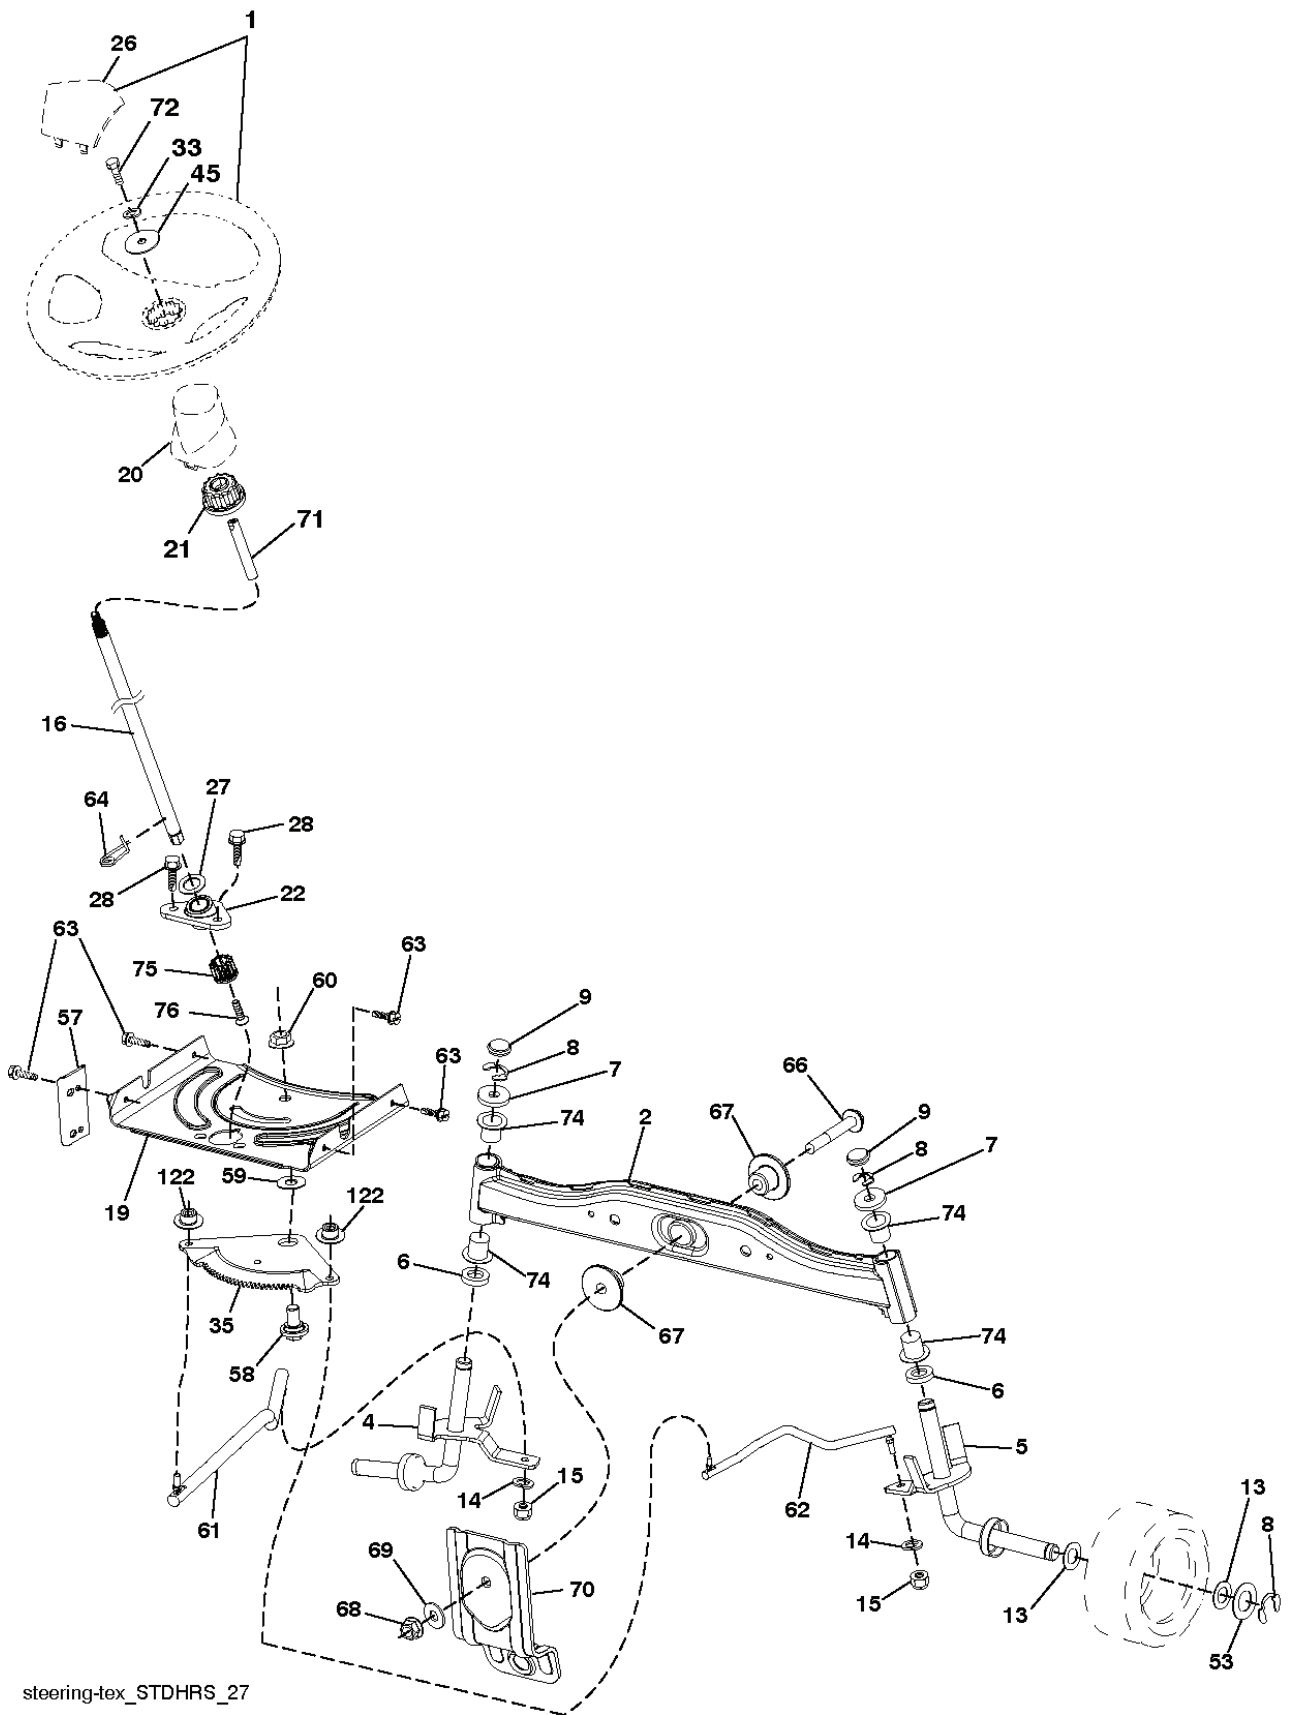

REF.	PART NO.	DESCRIPTION	REMARK	QTY.	KIT
1	000000000	W/O DESCRIPTION	Transaxle, Hydro Gear T2-BDBE-1X2B-18X1 (587392201)	1	
2	532123583	KEY		1	
15	596565301	WASHER		1	
17	532197296	SPRING		1	
29	532423239	ROD		1	
33	812000001	RETAINER RING		1	
35	596874801	ROD		1	
37	532121749	WASHER		1	
42	532008883	PEDAL RUBBER		1	
49	596136201	BOLT		1	
50	532194327	PULLEY		1	
51	873900600	NUT		1	
52	532194326	PULLEY		1	
56	592855301	BELT		1	
64	532197865	SHAFT		1	
73	595316601	BOLT		1	
80	581550701	STRAP		1	
99	532408418	ROD		1	
114	596583702	NUT		1	
116	596135701	LOCK NUT		1	
121	532175611	CHAPPE DE FIXATION		1	
122	872010520	BOLT		1	
125	817000512	SCREW		1	
143	596030701	SCREW		1	
153	532004497	CLIP		1	
159	596029501	PIN		1	
161	532105709	SPRING		1	
163	594007201	ROD		1	
166	532429164	NUT		1	
167	532405257	LATCH		1	
170	532413430	BELT GUIDE		1	
177	587225301	PIN		1	
183	532156972	SPACER		1	
184	532411484	CONTROL		1	
185	872110622	BOLT		1	
186	532194321	SPACER		1	
187	596135501	WASHER		1	
188	582217001	LINK		1	
189	532194317	PLATE		1	
190	532194318	BELT GUIDE		1	
205	532121748	WASHER		1	
210	532400980	PEDAL ARM		1	
211	532120183	BEARING		1	
214	532421263	PAD		1	
215	586606502	PEDAL		1	
216	532196131	BRACKET		1	
221	532403187	SPRING		1	
222	879212010	WASHER		1	
231	532407287	PULLEY		1	

lift-tex_52

REF.	PART NO.	DESCRIPTION	REMARK	QTY.	KIT
2	532422027	SHAFT		1	
3	594018001	LEVER		1	
7	580962301	GRIP		1	
10	532196314	SPRING		1	
87	532194209	SPRING		1	
88	532410710	SPRING		1	
89	819191912	WASHER		1	
90	532194208	PIN		1	
91	589464803	LINK ASSY		1	
97	817000612	SCREW		1	
98	581506902	LINK ASSY		1	
100	595305901	NUT		1	
101	532407003	LINK		1	
116	594976501	WASHER		1	