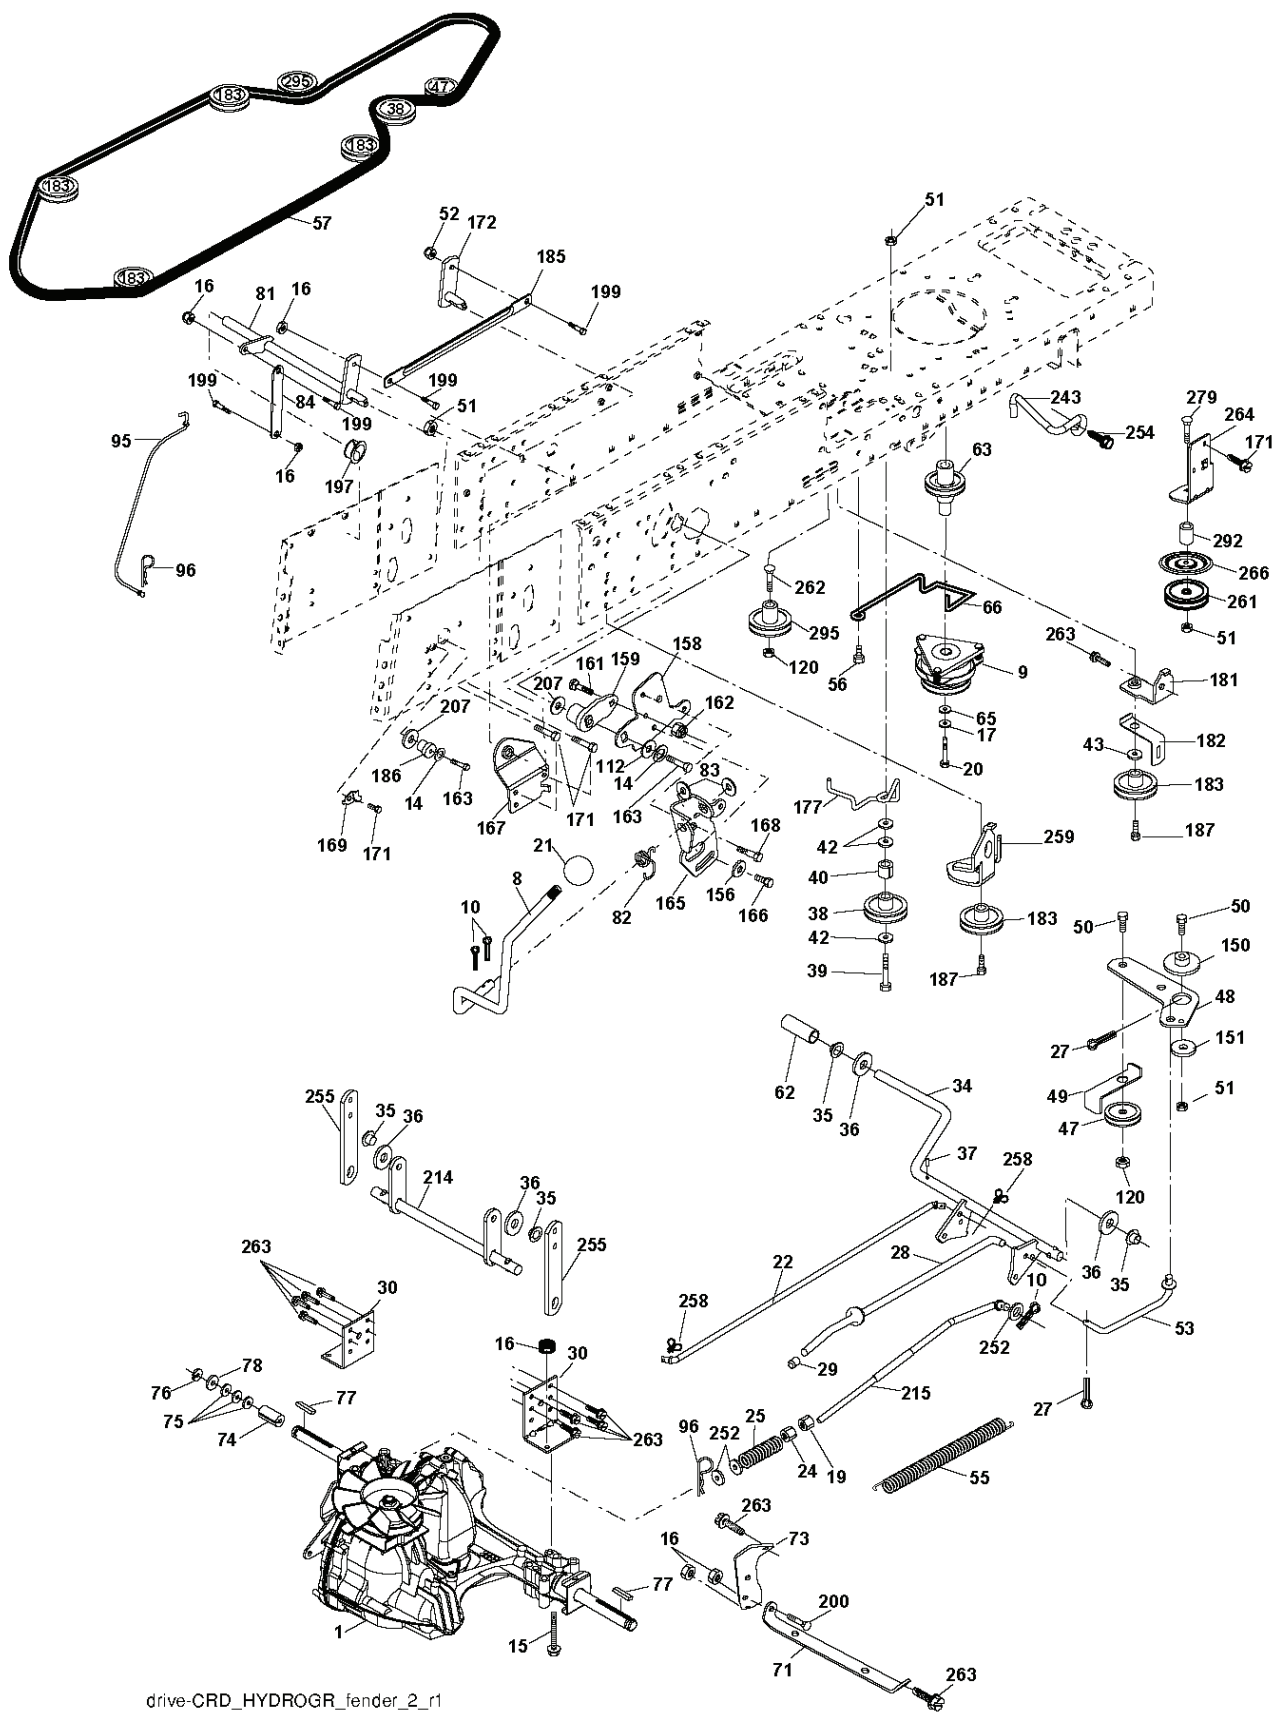

drive-CRD_HYDROGR_fender_2_r1

REF.	PART NO.	DESCRIPTION	REMARK	QTY.	KIT
1				1	
8	532192706	LEVER		1	
9	532198143	CLUTCH		1	
10	876020416	SPLIT PIN		1	
14	810040400	WASHER		1	
15	874490544	SCREW		1	
16	873800500	LOCK NUT		1	
17	810040700	WASHER		1	
19	873800600	NUT		1	
20	532173937	BOLT		1	
21	532121274	KNOB		1	
22	532175607	ROD		1	
24	873350600	NUT		1	
25	532192036	SPRING		1	
27	876020412	SPLIT PIN		1	
28	532175765	SHAFT		1	
29	532071673	COVER		1	
30	532169592	BRACKET		1	
34	532175578	SHAFT		1	
35	532120183	BEARING		1	
36	819211616	WASHER		1	
37	532124963	PIN RETAINING SCREW		1	
38	532165936	PULLEY		1	
39	874760644	BOLT		1	
40	532124965	SPACER		1	
42	819131312	WASHER		1	
43	819111012	WASHER		1	
47	532127783	PULLEY		1	
48	532154407	GUIDE		1	
49	532123205	BELT GUIDE		1	
50	872110612	BOLT		1	
51	873680600	NUT		1	
52	873680500	NUT		1	
53	532199652	TIGE DE TENSION POULIE		1	
55	532105709	SPRING		1	
56	817060620	SCREW		1	
57	532170140	BELT		1	
62	532124872	PEDAL RUBBER		1	
63	532180397	PULLEY		1	
65	532126197	WASHER		1	
66	532154778	TENSIONER		1	
71	532169183	ROD		1	
73	532169182	BRACKET		1	
74	532137057	SPACER		1	
75	532121749	WASHER		1	
76	812000001	RETAINER RING		1	
77	532123583	KEY		1	
78	532121748	WASHER		1	
81	532170006	SHAFT		1	
82	532165711	SPRING		1	
83	819171216	WASHER		1	
84	532170007	LINK		1	
95	532170015	LINK		1	
96	532124788	RETAINER RING		1	
112	819091210	WASHER		1	
120	873900600	NUT		1	
150	532165850	BUSHING		1	
151	819133210	WASHER		1	
156	532166002	WASHER		1	
158	532165589	BRACKET		1	
159	532183900	LEVER		1	
161	872140406	BOLT		1	
162	873680400	NUT		1	
163	874780416	BOLT		1	
165	532165623	BRACKET		1	
166	817490510	SCREW		1	
167	532165588	BRACKET		1	
168	532165492	BOLT		1	
169	532165580	RETAINER		1	
171	817490608	SCREW		1	
172	532170271	LINK		1	
177	532165932	HOLDER		1	
181	532180211	BRACKET		1	
182	532182682	BELT GUIDE		1	
183	532199532	PULLEY		1	
185	532170008	LINK		1	
186	532165614	HUB		1	
187	817580520	BOLT		1