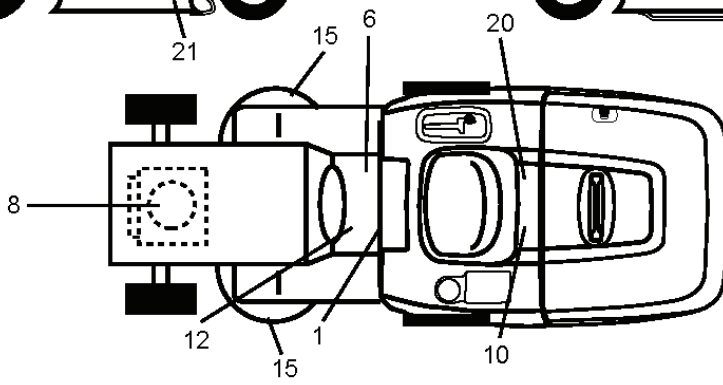

REF.	PART NO.	DESCRIPTION	REMARK	QTY.	KIT
1	532400389	LABEL		1	
3	532402832	LABEL		1	
4	532421947	DECAL		1	
6	532180432	DECAL		1	
7	532410969	LABEL		1	
8	532169841	DECAL		1	
10	532145005	DECAL		1	
11	532182166	DECAL		1	
12	532159737	DECAL		1	
14	532159736	DECAL		1	
15	532196842	DECAL		1	
17	532140837	DECAL		1	
20	532166960	DECAL		1	
21	532166286	DECAL		1	
--	532138311	DECAL		1	
--	532181917	PROTEGE*RPL.PAR 532179769418		1	
--	532181916	PROTEGE*RPL.PAR 532179768418		1