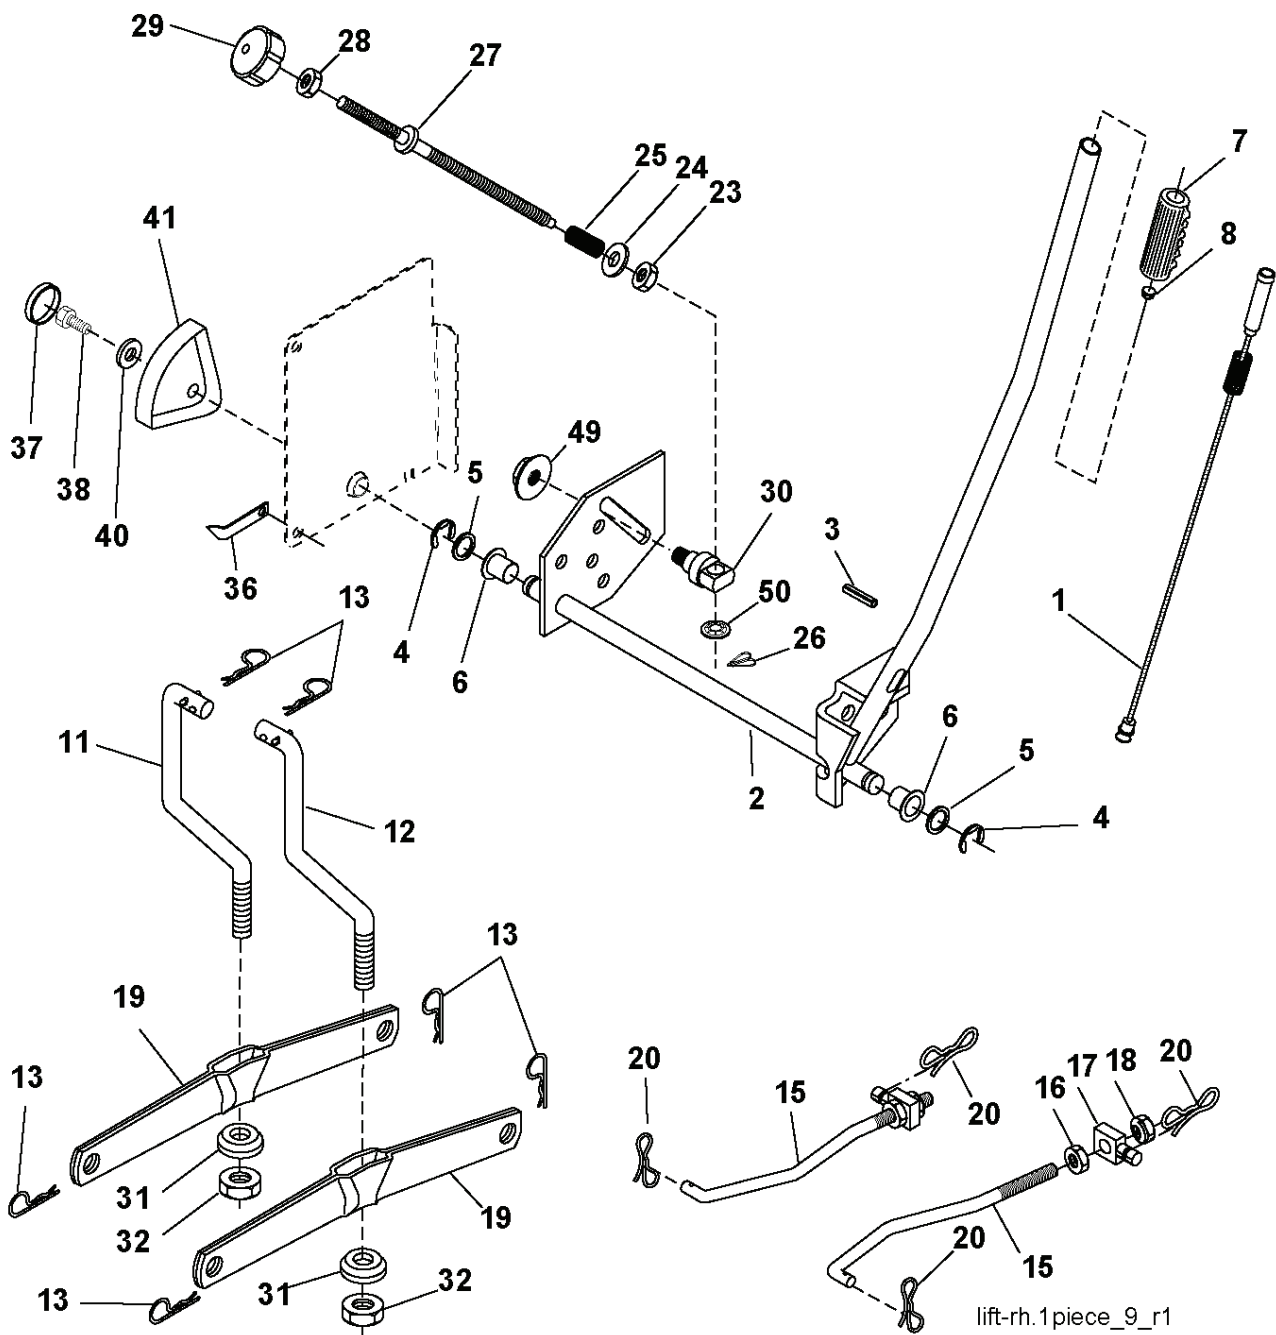

# **SPARE PARTS LIST**

C03

REF.	PART NO.	DESCRIPTION	REMARK	QTY.	KIT
1	532163465	BATTERY		1	
2	874760412	BOLT		1	
16	532176138	MICRO SWITCH		1	
21	532400252	HARNESS		1	
22	532004152	BULB		1	
24	532124780	CABLE		1	
25	532165987	CABLE		1	
26	532175158	FUSE		1	
27	873510400	NUT		1	
28	532127725	CABLE		1	
29	532192749	SWITCH.SEAT.DP W/RAMPS		1	
30	532193350	IGNITION MODULE		1	
33	532411935	KEY		1	
34	532110712	SWITCH		1	
40	532197434	CABLE ASSY		1	
41	871110408	BOLT		1	
42	532131563	COVER		1	
43	532192507	SOLENOID		1	
46	532413931	HOUR METER		1	
48	532140844	ADAPTER		1	
50	532174651	SWITCH		1	
58	532169419	BUZZER		1	
59	532180379	SWITCH FBI		1	
66	817490608	SCREW		1	
79	532175242	HOLDER		1	
81	532109748	RELAY		1	
92	532196615	CABLE ASSY		1	
93	532192540	SCREW		1	
94	532191834	MODULE.REVERSE.ROS		1	

REF.	PART NO.	DESCRIPTION	REMARK	QTY.	KIT
1	532404981	PLUNGE		1	
2	532159471	LEVER		1	
3	532105767	PIN RETAINING SCREW		1	
4	812000002	RETAINER RING		1	
5	819211621	WASHER		1	
6	532120183	BEARING		1	
7	532125631	HANDLE		1	
8	532124526	KNOB		1	
11	532165829	ROD		1	
12	532165831	ROD		1	
13	532124670	RETAINER RING		1	
15	532173288	LINK		1	
16	873350800	NUT		1	
17	532175689	BRACKET		1	
18	873800800	NUT		1	
19	532139868	LEVER		1	
20	532194209	SPRING		1	
23	532110807	NUT		1	
24	819131016	WASHER		1	
25	532164024	SPRING		1	
26	532169484	PIN		1	
27	532164543	ROD		1	
28	873350600	NUT		1	
29	532138057	KNOB		1	
30	532150233	TRUNNION		1	
31	532169865	BEARING		1	
32	873540600	NUT		1	
36	532155097	INDICATOR		1	
37	532123935	PLUG		1	
38	817060516	SCREW		1	
40	819112410	WASHER		1	
41	532123934	INDICATOR		1	
49	532145212	NUT		1	
50	532110452	NUT		1	