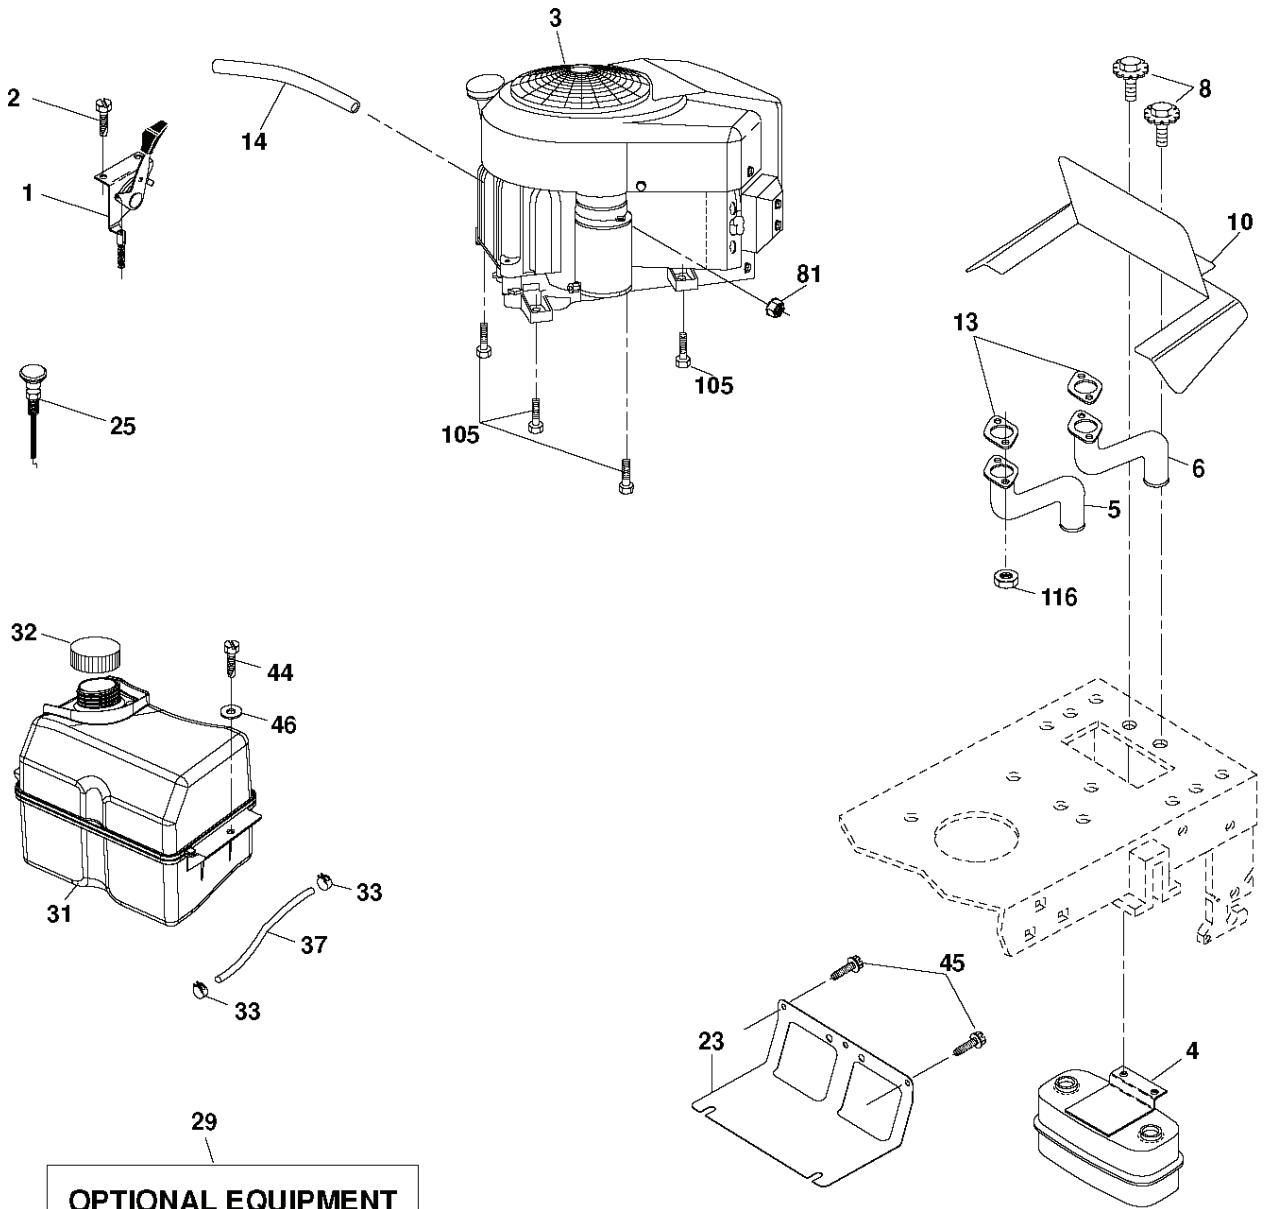

# **SPARE PARTS LIST**

C03

REF.	PART NO.	DESCRIPTION	REMARK	QTY.	KIT
1	532163465	BATTERY		1	
2	874760412	BOLT		1	
16	532176138	MICRO SWITCH		1	
21	532400252	HARNESS		1	
22	532004152	BULB		1	
24	532124780	CABLE		1	
25	532165987	CABLE		1	
26	532175158	FUSE		1	
27	873510400	NUT		1	
28	532127725	CABLE		1	
29	532192749	SWITCH.SEAT.DP W/RAMPS		1	
30	532193350	IGNITION MODULE		1	
33	532411935	KEY		1	
34	532110712	SWITCH		1	
40	532197434	CABLE ASSY		1	
41	871110408	BOLT		1	
42	532131563	COVER		1	
43	532192507	SOLENOID		1	
46	532413931	HOUR METER		1	
48	532140844	ADAPTER		1	
50	532174651	SWITCH		1	
58	532169419	BUZZER		1	
59	532180379	SWITCH FBI		1	
66	817490608	SCREW		1	
79	532175242	HOLDER		1	
81	532109748	RELAY		1	
92	532196615	CABLE ASSY		1	
93	532192540	SCREW		1	
94	532191834	MODULE.REVERSE.ROS		1	

REF.	PART NO.	DESCRIPTION	REMARK	QTY.	KIT
1	532404981	PLUNGE		1	
2	532159471	LEVER		1	
3	532105767	PIN RETAINING SCREW		1	
4	812000002	RETAINER RING		1	
5	819211621	WASHER		1	
6	532120183	BEARING		1	
7	532125631	HANDLE		1	
8	532124526	KNOB		1	
11	532165829	ROD		1	
12	532165831	ROD		1	
13	532124670	RETAINER RING		1	
15	532173288	LINK		1	
16	873350800	NUT		1	
17	532175689	BRACKET		1	
18	873800800	NUT		1	
19	532139868	LEVER		1	
20	532194209	SPRING		1	
23	532110807	NUT		1	
24	819131016	WASHER		1	
25	532164024	SPRING		1	
26	532169484	PIN		1	
27	532164543	ROD		1	
28	873350600	NUT		1	
29	532138057	KNOB		1	
30	532150233	TRUNNION		1	
31	532169865	BEARING		1	
32	873540600	NUT		1	
36	532155097	INDICATOR		1	
37	532123935	PLUG		1	
38	817060516	SCREW		1	
40	819112410	WASHER		1	
41	532123934	INDICATOR		1	
49	532145212	NUT		1	
50	532110452	NUT		1	