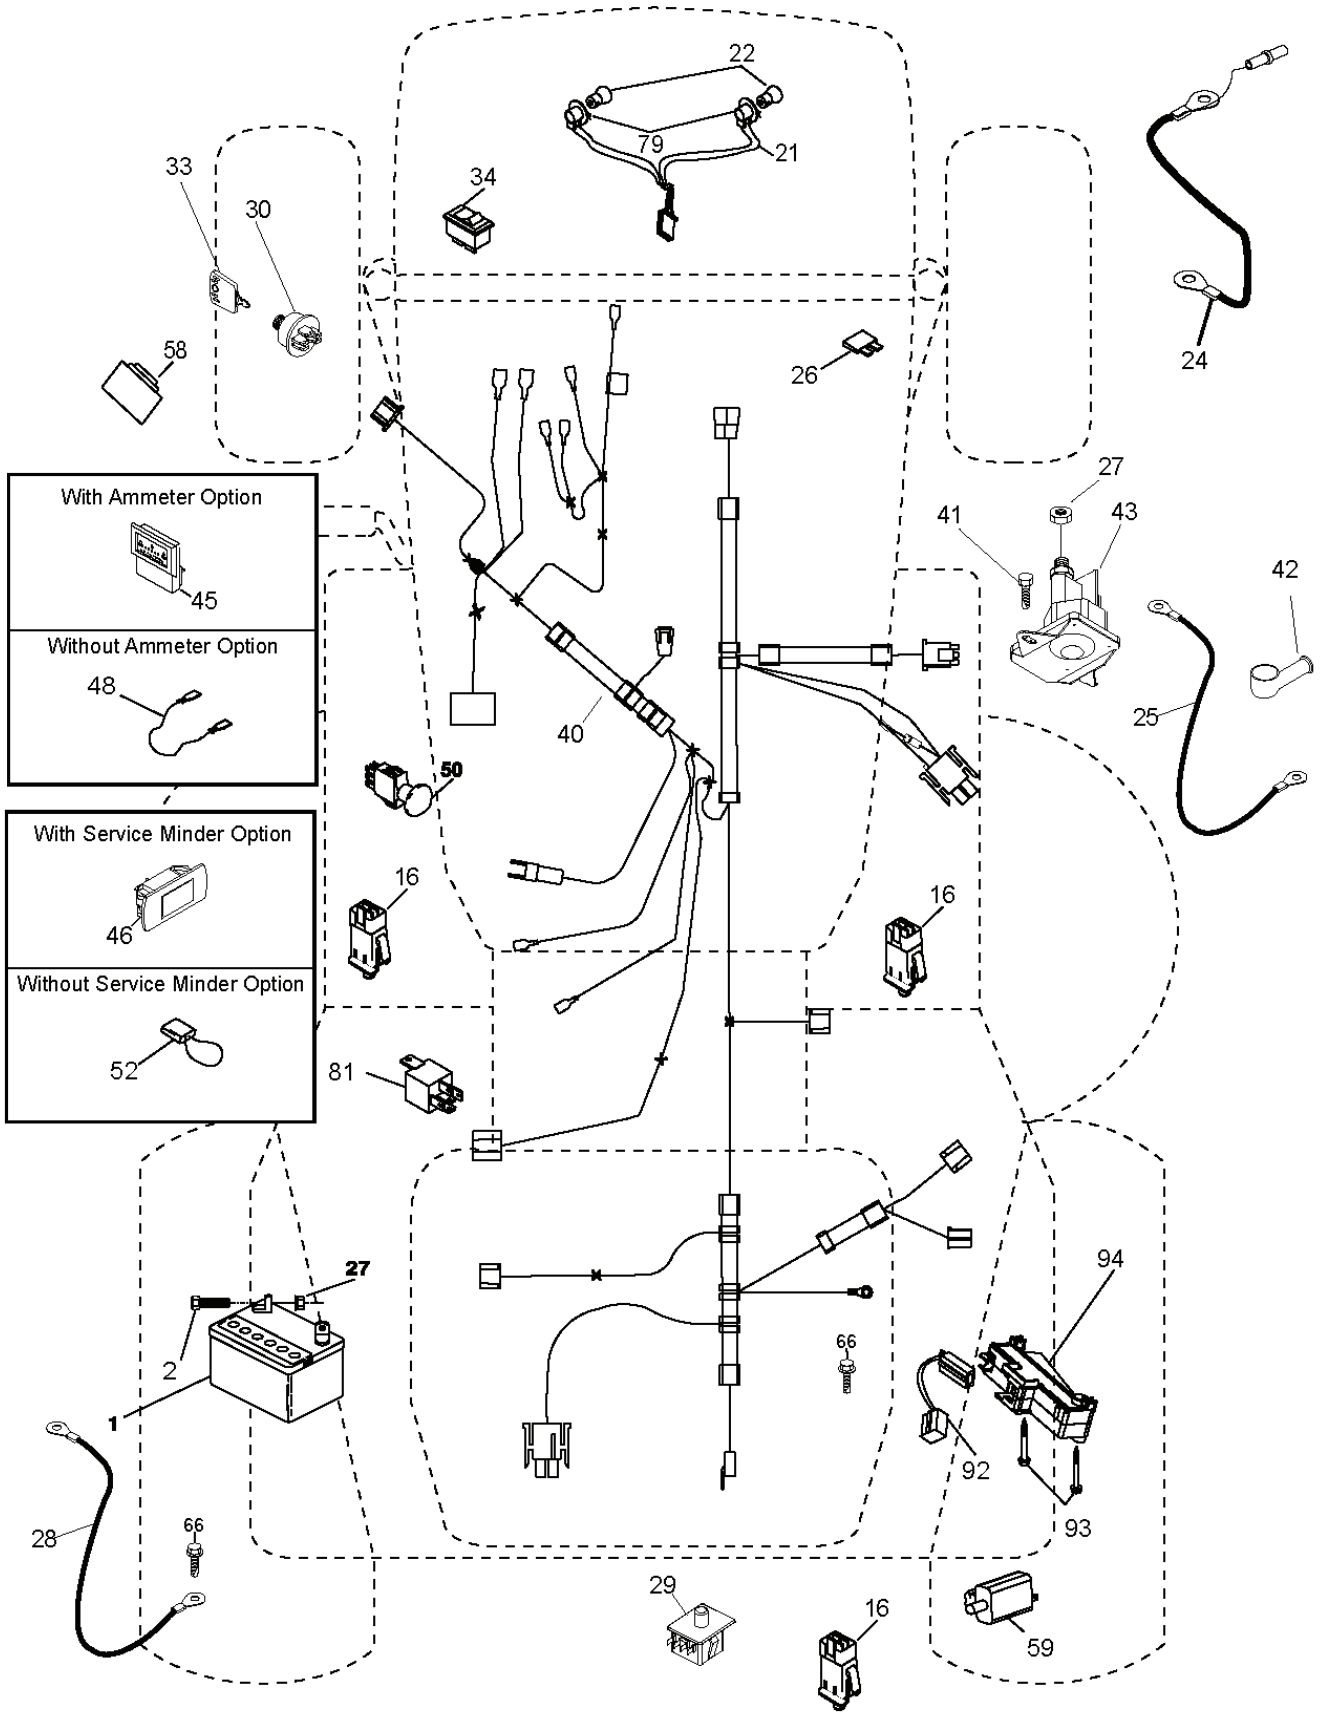

# **SPARE PARTS LIST**

C03

REF.	PART NO.	DESCRIPTION	REMARK	QTY.	KIT
1	532163465	BATTERY		1	
2	874760412	BOLT		1	
16	532176138	MICRO SWITCH		1	
21	532400252	HARNESS		1	
22	532004152	BULB		1	
24	532124780	CABLE		1	
25	532165987	CABLE		1	
26	532175158	FUSE		1	
27	873510400	NUT		1	
28	532127725	CABLE		1	
29	532192749	SWITCH.SEAT.DP W/RAMPS		1	
30	532193350	IGNITION MODULE		1	
33	532411935	KEY		1	
34	532110712	SWITCH		1	
40	532197434	CABLE ASSY		1	
41	871110408	BOLT		1	
42	532131563	COVER		1	
43	532192507	SOLENOID		1	
46	532413931	HOUR METER		1	
48	532140844	ADAPTER		1	
50	532174651	SWITCH		1	
58	532169419	BUZZER		1	
59	532180379	SWITCH FBI		1	
66	817490608	SCREW		1	
79	532175242	HOLDER		1	
81	532109748	RELAY		1	
92	532196615	CABLE ASSY		1	
93	532192540	SCREW		1	
94	532191834	MODULE.REVERSE.ROS		1	

REF.	PART NO.	DESCRIPTION	REMARK	QTY.	KIT
1	532404981	PLUNGE		1	
2	532159471	LEVER		1	
3	532105767	PIN RETAINING SCREW		1	
4	812000002	RETAINER RING		1	
5	819211621	WASHER		1	
6	532120183	BEARING		1	
7	532125631	HANDLE		1	
8	532124526	KNOB		1	
11	532165829	ROD		1	
12	532165831	ROD		1	
13	532124670	RETAINER RING		1	
15	532173288	LINK		1	
16	873350800	NUT		1	
17	532175689	BRACKET		1	
18	873800800	NUT		1	
19	532139868	LEVER		1	
20	532194209	SPRING		1	
23	532110807	NUT		1	
24	819131016	WASHER		1	
25	532164024	SPRING		1	
26	532169484	PIN		1	
27	532164543	ROD		1	
28	873350600	NUT		1	
29	532138057	KNOB		1	
30	532150233	TRUNNION		1	
31	532169865	BEARING		1	
32	873540600	NUT		1	
36	532155097	INDICATOR		1	
37	532123935	PLUG		1	
38	817060516	SCREW		1	
40	819112410	WASHER		1	
41	532123934	INDICATOR		1	
49	532145212	NUT		1	
50	532110452	NUT		1	