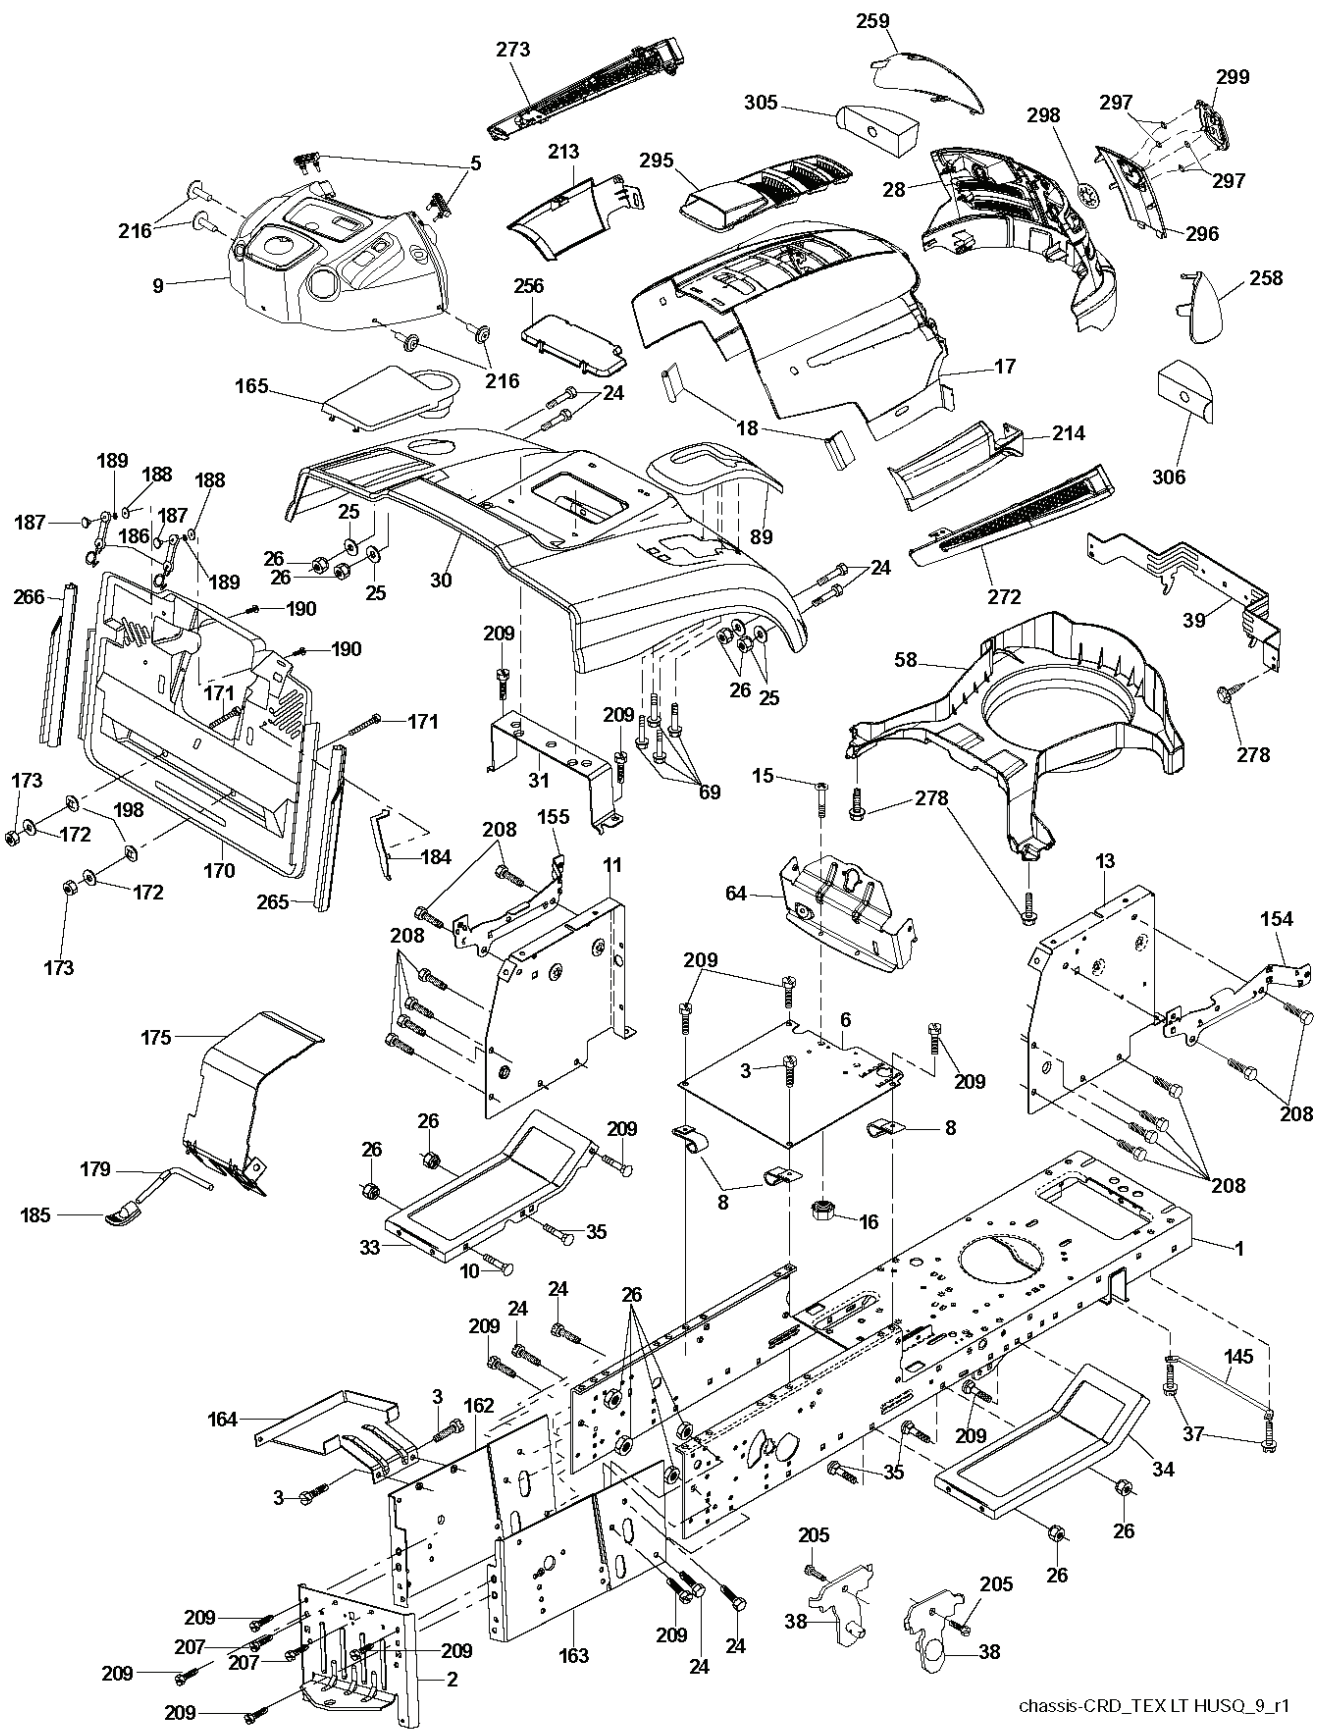

REF.	PART NO.	DESCRIPTION	REMARK	QTY.	KIT
1	532188715	SIEGE CONDUCTEUR		1	
2	532140551	BRACKET		1	
3	871110616	SCREW		1	
4	819131610	WASHER		1	
5	532145006	CLIP		1	
6	873800600	NUT		1	
7	532124181	SPRING		1	
8	817000616	SCREW		1	
9	819131614	WASHER		1	
10	532195530	BERCEAU DE SIEGE CONDUCTEUR		1	
11	532166369	WING NUT		1	
12	532174648	BRACKET		1	
13	532121248	BUSHING		1	
14	872050412	BOLT		1	
15	532121249	SPACER		1	
16	532123740	SPRING		1	
17	532123976	LOCKNUT		1	
21	532171852	BOLT		1	
22	873800500	LOCK NUT		1	
24	819171912	WASHER		1	
25	532127018	BOLT		1	

---

REF.	PART NO.	DESCRIPTION	REMARK	QTY.	KIT
1	532059192	CAP VALVE		1	
2	532065139	NIPPLE		1	
3	532106222	TIRE		1	
4	532059904	HOSE		1	
5	532138336	RIM		1	
6	532124957	FITTING		1	
7	532124959	BEARING		1	
8	532138337	RIM.SPROCKET		1	
9	532122082	TIRE		1	
10	532124926	HOSE		1	
11	532175039	HUB CAP		1	
--	532144334	SEALING FOAM		1	

REF.	PART NO.	DESCRIPTION	REMARK	QTY.	KIT
1	532165249	ROD		1	
3	532123976	LOCKNUT		1	
4	532169916	HANDLE		1	
5	874981024	SCREW		1	
6	874981032	SCREW		1	
7	873401000	NUT		1	
8	532181095	COVER		1	
9	872140418	BOLT		1	
10	532181282	TUBE		1	
11	532165719	ROD		1	
12	532188848	BRACKET		1	
13	874760612	BOLT		1	
14	874520636	BOLT		1	
15	532124670	RETAINER RING		1	
16	873900600	NUT		1	
17	872140506	BOLT		1	
19	873900500	NUT		1	
20	532188847	BRACKET		1	
21	532406180	COLLECTION BAG		1	
22	532165781	CLAMP		1	
24	532165783	FRAME		1	
25	532193705	PIPE		1	
28	532165787	HANDLE		1	
31	532169484	PIN		1	
32	532126875	RIVET		1	
33	532165571	PLUG		1	
34	532165570	HANDLE		1	
35	532165572	PIN RETAINING SCREW		1	
36	819132012	WASHER		1	
37	532175401	PLUG		1	
38	872010520	BOLT		1	
39	532416257	SEALING		1	
41	532169683	BRACKET		1	
43	532174083	PLUG		1	
46	872110510	BOLT		1	
47	532193704	PIPE		1	
49	532193305	ROD		1	
50	873800500	LOCK NUT		1	
51	532199903	LATCH		1	
53	873510400	NUT		1	
54	872140406	BOLT		1	