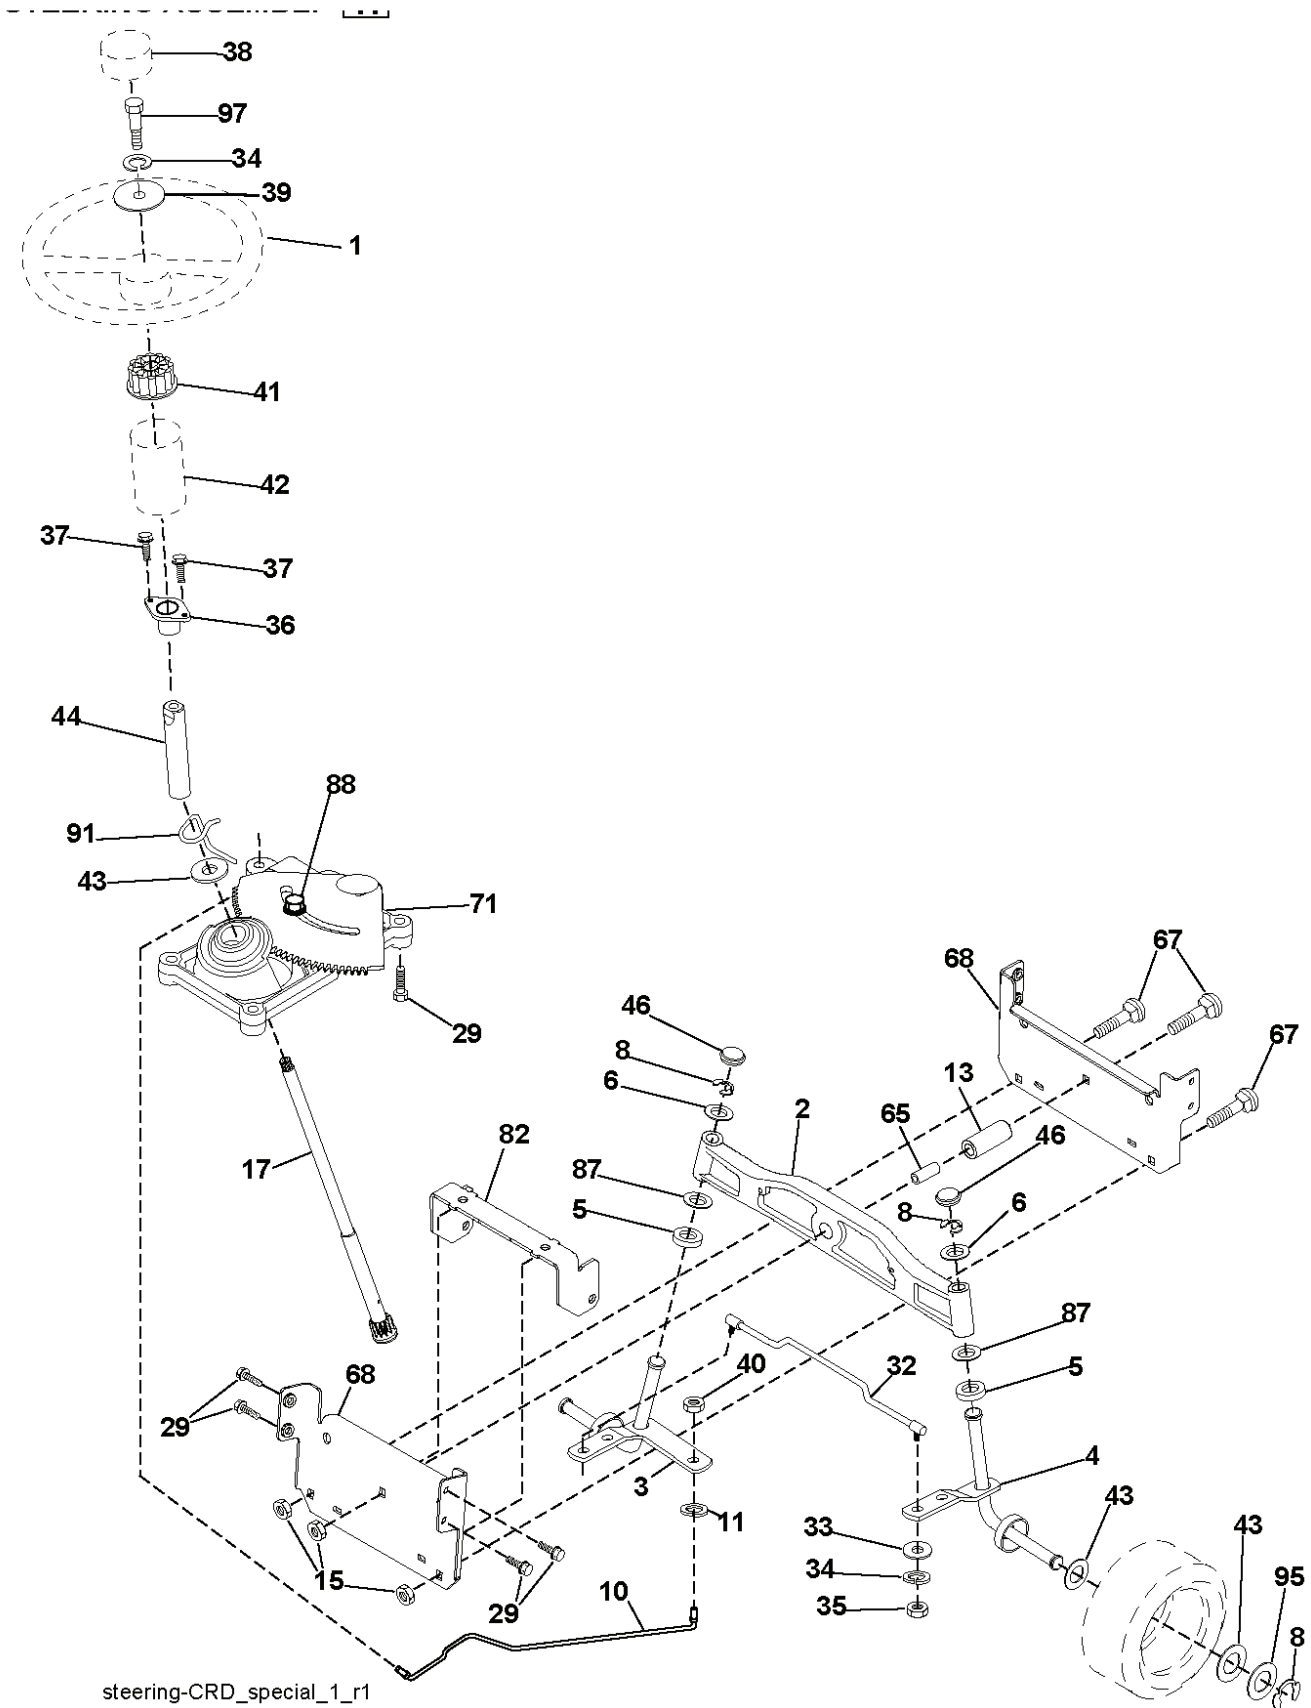

REF.	PART NO.	DESCRIPTION	REMARK	QTY.	KIT
1	532404981	PLUNGE		1	
2	532159471	LEVER		1	
3	532105767	PIN RETAINING SCREW		1	
4	812000002	RETAINER RING		1	
5	819211621	WASHER		1	
6	532120183	BEARING		1	
7	532125631	HANDLE		1	
8	532124526	KNOB		1	
11	532165829	ROD		1	
12	532165831	ROD		1	
13	532124670	RETAINER RING		1	
15	532173288	LINK		1	
16	873350800	NUT		1	
17	532175689	BRACKET		1	
18	873800800	NUT		1	
19	532139868	LEVER		1	
20	532194209	SPRING		1	
23	532110807	NUT		1	
24	819131016	WASHER		1	
25	532164024	SPRING		1	
26	532169484	PIN		1	
27	532164543	ROD		1	
28	873350600	NUT		1	
29	532138057	KNOB		1	
30	532150233	TRUNNION		1	
31	532169865	BEARING		1	
32	873540600	NUT		1	
36	532155097	INDICATOR		1	
37	532123935	PLUG		1	
38	817060516	SCREW		1	
40	819112410	WASHER		1	
41	532123934	INDICATOR		1	
49	532145212	NUT		1	
50	532110452	NUT		1	

03048

PTO SWITCH

POSITION	CIRCUIT
OFF	C + G, B + H
ON	C + F, B + E, A + D

RELAY

NON-REMOVABLE CONNECTIONS

REMOVABLE CONNECTIONS

seat\_lt.knob\_7(CRD)

---

REF.	PART NO.	DESCRIPTION	REMARK	QTY.	KIT
1	532188715	SIEGE CONDUCTEUR		1	
2	532140551	BRACKET		1	
3	871110616	SCREW		1	
4	819131610	WASHER		1	
5	532145006	CLIP		1	
6	873800600	NUT		1	
7	532124181	SPRING		1	
8	817000616	SCREW		1	
9	819131614	WASHER		1	
10	532195530	BERCEAU DE SIEGE CONDUCTEUR		1	
11	532166369	WING NUT		1	
12	532174648	BRACKET		1	
13	532121248	BUSHING		1	
14	872050412	BOLT		1	
15	532121249	SPACER		1	
16	532123740	SPRING		1	
17	532123976	LOCKNUT		1	
21	532171852	BOLT		1	
22	873800500	LOCK NUT		1	
24	819171912	WASHER		1	
25	532127018	BOLT		1	