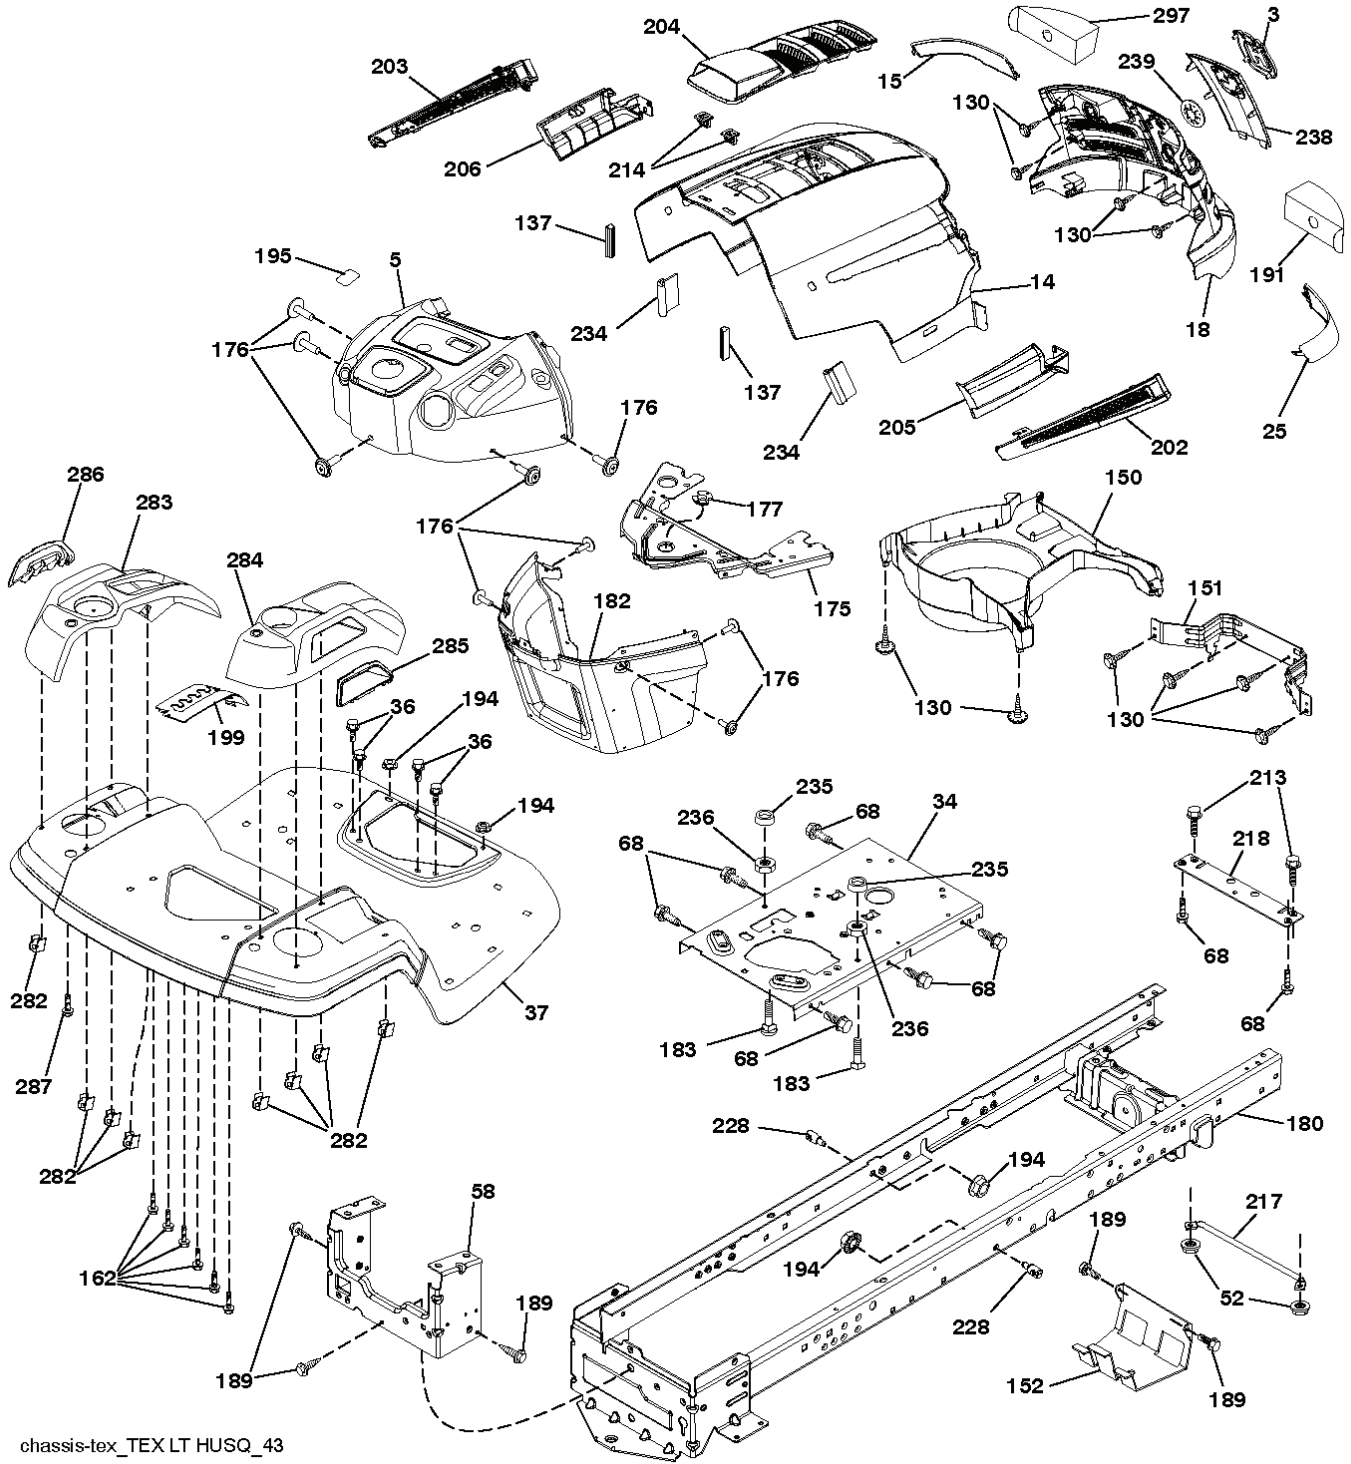

LT126, 96041019801, 2011-04

SPARE PARTS LIST

chassis-tex_TEX LT HUSQ_43

REF.	PART NO.	DESCRIPTION	REMARK	QTY.	KIT
3	532405012	LOGOTYPE		0	
5	532438964	DASH		0	
14	532441267	HOOD		0	
15	532441428	LENS		0	
18	532441368	GRILLE		0	
25	532441427	LENS		0	
34	532196125	PLATE		0	
36	817060512	SCREW		0	
37	532441266	FENDER		0	
52	873680500	NUT		0	
58	532412280	PLATE		0	
68	817490508	SCREW		0	
130	532416358	SCREW		0	
137	532407590	DAMPING PIECE		0	
150	532406662	AIR DUCT		0	
151	532407807	BRACKET		0	
152	532199535	SHIELD		0	
162	532142432	SCREW		0	
175	532199472	PLATE		0	
176	532400776	SCREW		0	
177	532195228	BUSHING		0	
180	532414685	CHASSIS		0	
182	532407176	DASH		0	
183	874520520	BOLT		0	
189	817000512	SCREW		0	
191	532416501	INSERT		0	
194	873900500	NUT		0	
195	532439976	PLUG		1	
199	532413485	PLATE		0	
202	532441342	COVER		0	
203	532441343	COVER		0	
204	532441375	COVER		0	
205	532441344	SKIRT		0	
206	532441345	SKIRT		0	
213	874760512	BOLT		0	
214	532199145	CLIP		0	
217	532409167	ROD		0	
218	532196395	PLATE		0	
228	532195161	STUD		0	
234	532404742	DAMPING PIECE		0	
235	532406129	SPACER		0	
236	873930500	NUT		0	
238	532441374	SPARE PARTS		0	
239	532404883	CLIP		0	
282	532414110	CLIP		0	
283	532442039	DECK		0	
284	532443330	CONSOLE		0	
285	532416315	CONSOLE		0	
286	532416317	CONSOLE		0	
287	817600406	SCREW		0	
297	532406665	INSERT		0	

REF.	PART NO.	DESCRIPTION	REMARK	QTY.	KIT
1	532196841	DECAL		0	
2	581627301	DECAL		0	
3	532180432	DECAL		0	
4	532437839	DECAL		0	
6	532159737	DECAL		0	
7	532159736	DECAL		0	
8	532437410	DECAL		0	
9	532145005	DECAL		0	
10	532400389	LABEL		0	
11	532425112	DECAL		0	
12	532421543	DECAL		0	
13	532140837	DECAL		0	
15	532443240	DECAL		0	
--	532162598	DECAL		0	
--	532439681	PLATE		0	
--	532439966	PAD		0	
--	532434086	TBD		0	
--	532434087	TBD		0	
--	532434088	TBD		0	
--	532434089	TBD		0	