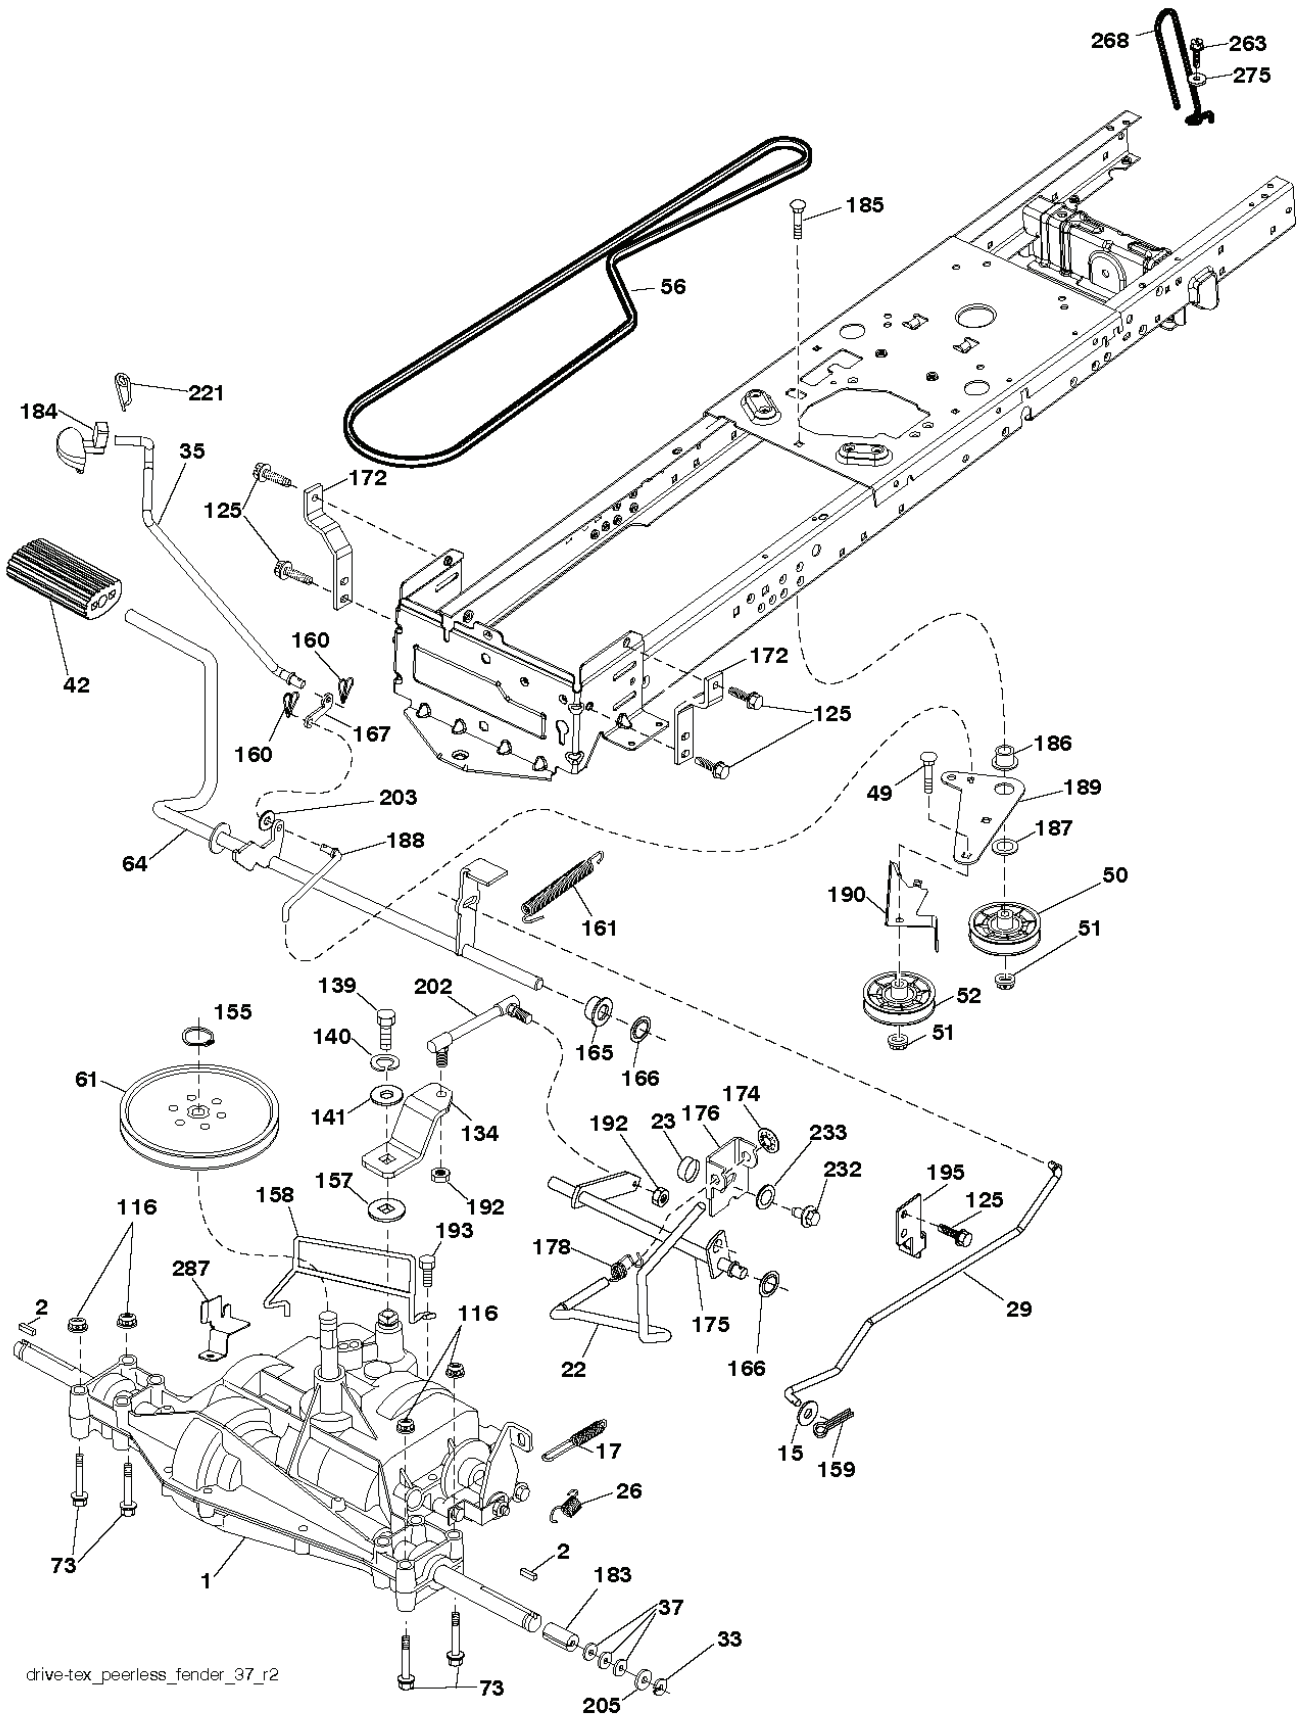

LT126, 96041019801, 2011-04

SPARE PARTS LIST

chassis-tex_TEX LT HUSQ_43

REF.	PART NO.	DESCRIPTION	REMARK	QTY.	KIT
3	532405012	LOGOTYPE		0	
5	532438964	DASH		0	
14	532441267	HOOD		0	
15	532441428	LENS		0	
18	532441368	GRILLE		0	
25	532441427	LENS		0	
34	532196125	PLATE		0	
36	817060512	SCREW		0	
37	532441266	FENDER		0	
52	873680500	NUT		0	
58	532412280	PLATE		0	
68	817490508	SCREW		0	
130	532416358	SCREW		0	
137	532407590	DAMPING PIECE		0	
150	532406662	AIR DUCT		0	
151	532407807	BRACKET		0	
152	532199535	SHIELD		0	
162	532142432	SCREW		0	
175	532199472	PLATE		0	
176	532400776	SCREW		0	
177	532195228	BUSHING		0	
180	532414685	CHASSIS		0	
182	532407176	DASH		0	
183	874520520	BOLT		0	
189	817000512	SCREW		0	
191	532416501	INSERT		0	
194	873900500	NUT		0	
195	532439976	PLUG		1	
199	532413485	PLATE		0	
202	532441342	COVER		0	
203	532441343	COVER		0	
204	532441375	COVER		0	
205	532441344	SKIRT		0	
206	532441345	SKIRT		0	
213	874760512	BOLT		0	
214	532199145	CLIP		0	
217	532409167	ROD		0	
218	532196395	PLATE		0	
228	532195161	STUD		0	
234	532404742	DAMPING PIECE		0	
235	532406129	SPACER		0	
236	873930500	NUT		0	
238	532441374	SPARE PARTS		0	
239	532404883	CLIP		0	
282	532414110	CLIP		0	
283	532442039	DECK		0	
284	532443330	CONSOLE		0	
285	532416315	CONSOLE		0	
286	532416317	CONSOLE		0	
287	817600406	SCREW		0	
297	532406665	INSERT		0	

REF.	PART NO.	DESCRIPTION	REMARK	QTY.	KIT
1	532196841	DECAL		0	
2	581627301	DECAL		0	
3	532180432	DECAL		0	
4	532437839	DECAL		0	
6	532159737	DECAL		0	
7	532159736	DECAL		0	
8	532437410	DECAL		0	
9	532145005	DECAL		0	
10	532400389	LABEL		0	
11	532425112	DECAL		0	
12	532421543	DECAL		0	
13	532140837	DECAL		0	
15	532443240	DECAL		0	
--	532162598	DECAL		0	
--	532439681	PLATE		0	
--	532439966	PAD		0	
--	532434086	TBD		0	
--	532434087	TBD		0	
--	532434088	TBD		0	
--	532434089	TBD		0	