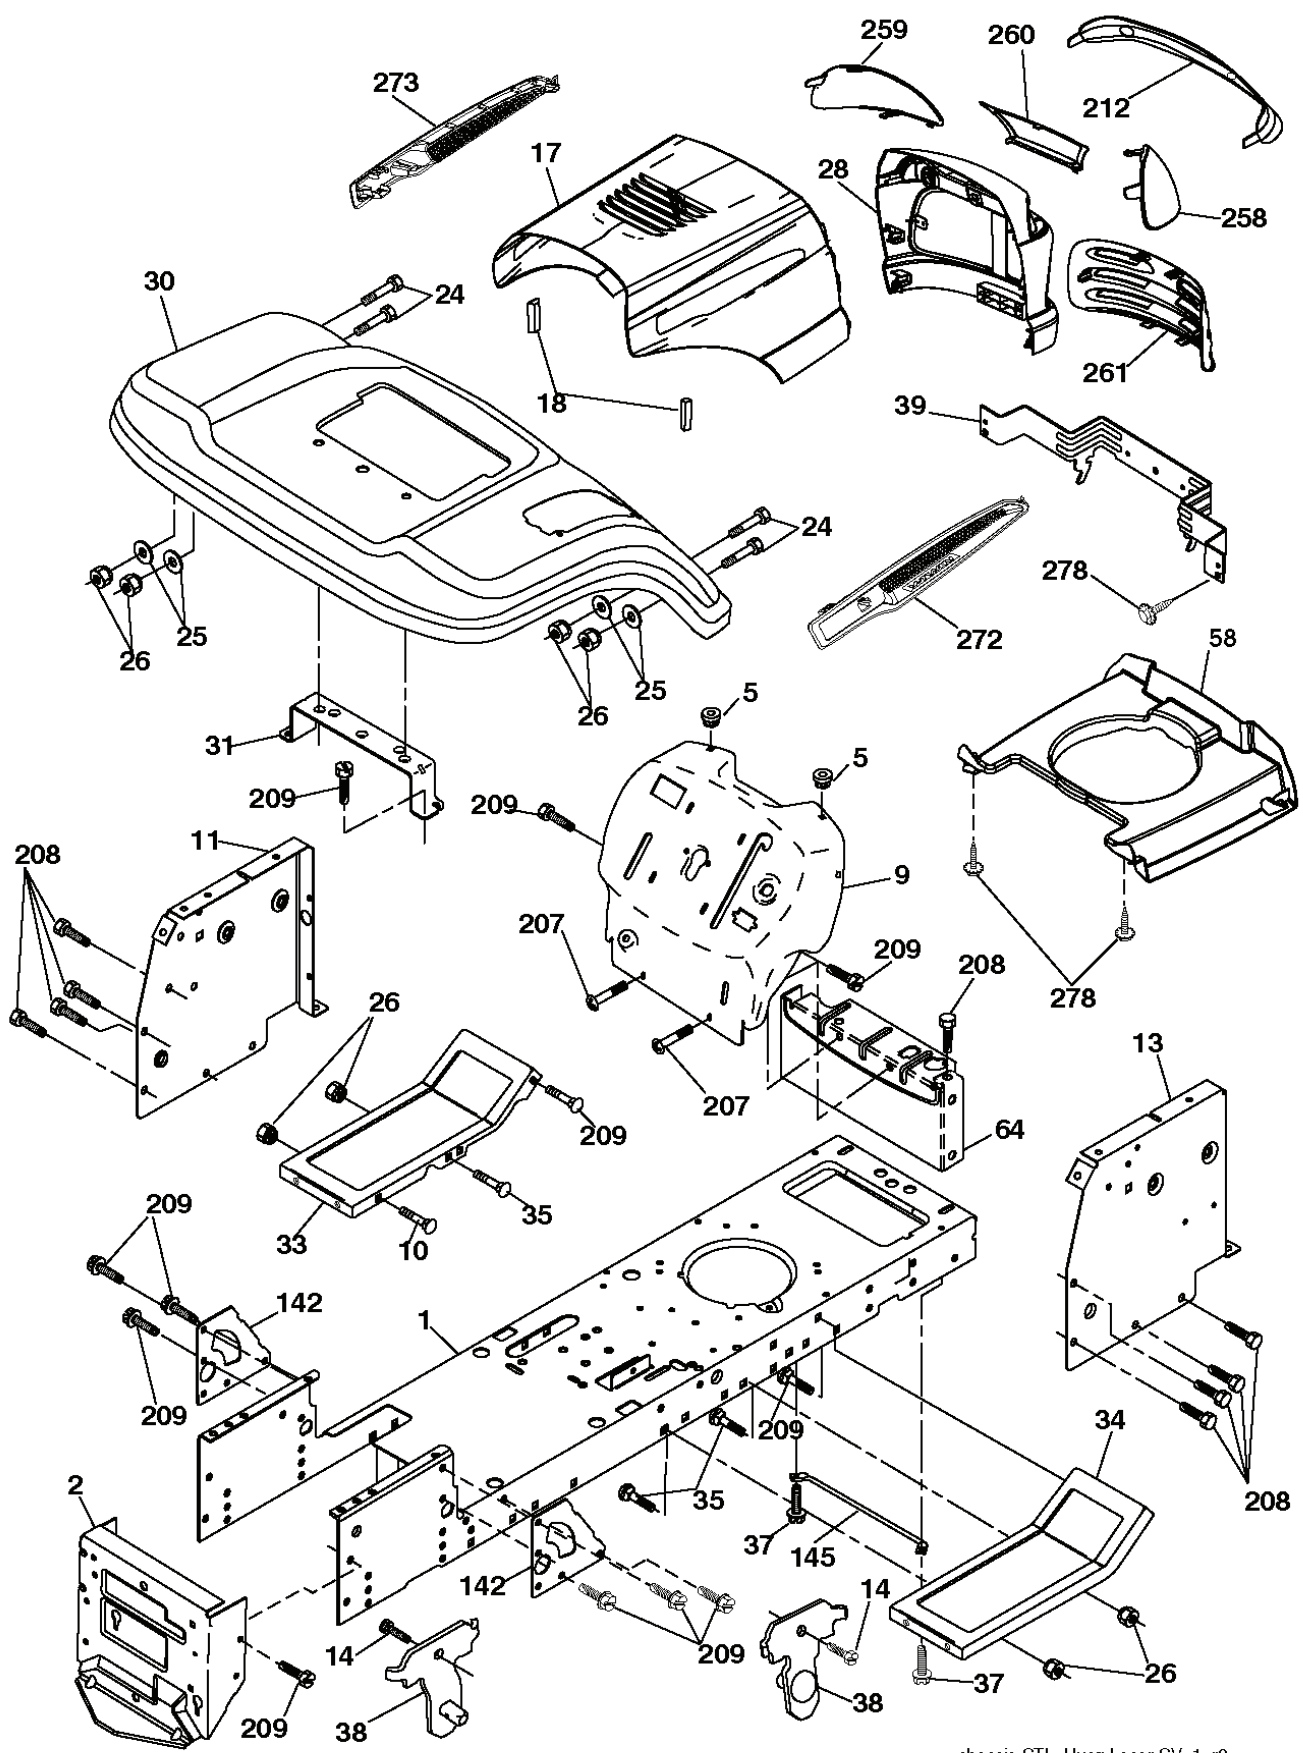

# **SPARE PARTS LIST**

chassis-STL\_Husq Laser-SV\_1\_r3

REF.	PART NO.	DESCRIPTION	REMARK	QTY.	KIT
1	532174619	FRAME		1	
2	532176554	PLATE		1	
5	532155272	DAMPER		1	
9	532415943	DASH		1	
10	872140608	BOLT		1	
11	532174996	DASHBOARD		1	
13	532181719	DASHBOARD		1	
14	817490608	SCREW		1	
17	532442923	HOOD		1	
18	532184921	BUMPER		1	
24	874780616	BOLT		1	
25	819131312	WASHER		1	
26	873800600	NUT		1	
28	532442203	FRONT COVER		1	
30	532441286	FENDER		1	
31	532136619	ROD		1	
33	532182507	FOOT REST, LH		1	
34	532182508	FOOT REST, RH		1	
35	872110606	BOLT		1	
37	817490508	SCREW		1	
38	532175710	BRACKET		1	
39	532407807	BRACKET		1	
58	532184270	DUCT		1	
64	532154798	PANEL		1	
142	532175702	PLATE		1	
145	532409167	ROD		1	
207	817670508	SCREW		1	
208	817670608	SCREW		1	
209	817000612	SCREW		1	
212	532183548	INSERT		1	
258	532185214	LENS		1	
259	532185213	LENS		1	
260	532442202	LENS		1	
261	532442201	INSERT		1	
272	532442200	HOOD		1	
273	532442199	HOOD		1	
278	532416358	SCREW		1	
--	532005479	PLUG		1	

---

REF.	PART NO.	DESCRIPTION	REMARK	QTY.	KIT
1	532415558	DECAL		1	
2	532140837	DECAL		1	
3	532439437	DECAL		1	
4	532438741	DECAL		1	
5	532196841	DECAL		1	
6	532180432	DECAL		1	
7	532437792	DECAL		1	
8	532182166	DECAL		1	
9	532437410	DECAL		1	
10	532400389	LABEL		1	
11	532159736	DECAL		1	
12	532159737	DECAL		1	
13	532196357	DECAL.C."DANGER DEFLECTEUR"		1	
14	532194302	DECAL.C.SHEMA MONTAGE		1	
20	532145005	DECAL		1	
--	532162598	DECAL		1	
--	532138311	DECAL		1	