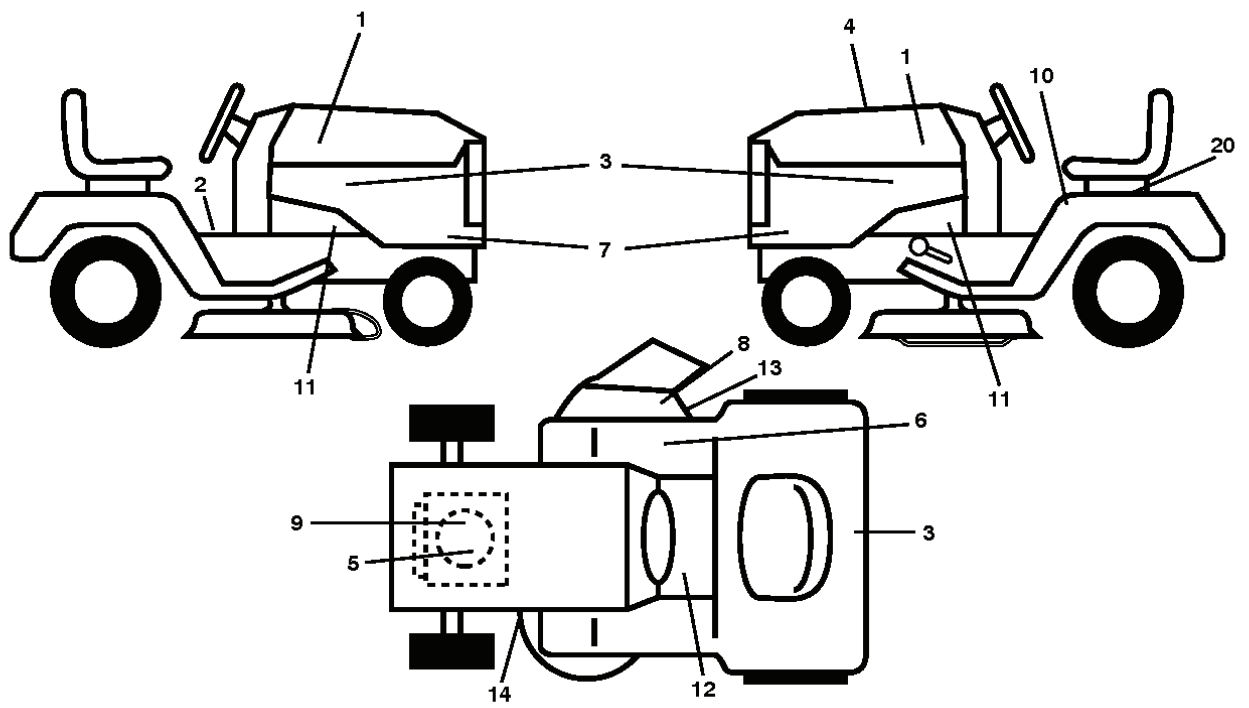

REF.	PART NO.	DESCRIPTION	REMARK	QTY.	KIT
1	532415558	DECAL		1	
2	532140837	DECAL		1	
3	532439437	DECAL		1	
4	532438741	DECAL		1	
5	532196841	DECAL		1	
6	532180432	DECAL		1	
7	532437792	DECAL		1	
8	532182166	DECAL		1	
9	532437410	DECAL		1	
10	532400389	LABEL		1	
11	532159736	DECAL		1	
12	532159737	DECAL		1	
13	532196357	DECAL.C."DANGER DEFLECTEUR"		1	
14	532194302	DECAL.C.SHEMA MONTAGE		1	
20	532145005	DECAL		1	
--	532162598	DECAL		1	
--	532138311	DECAL		1