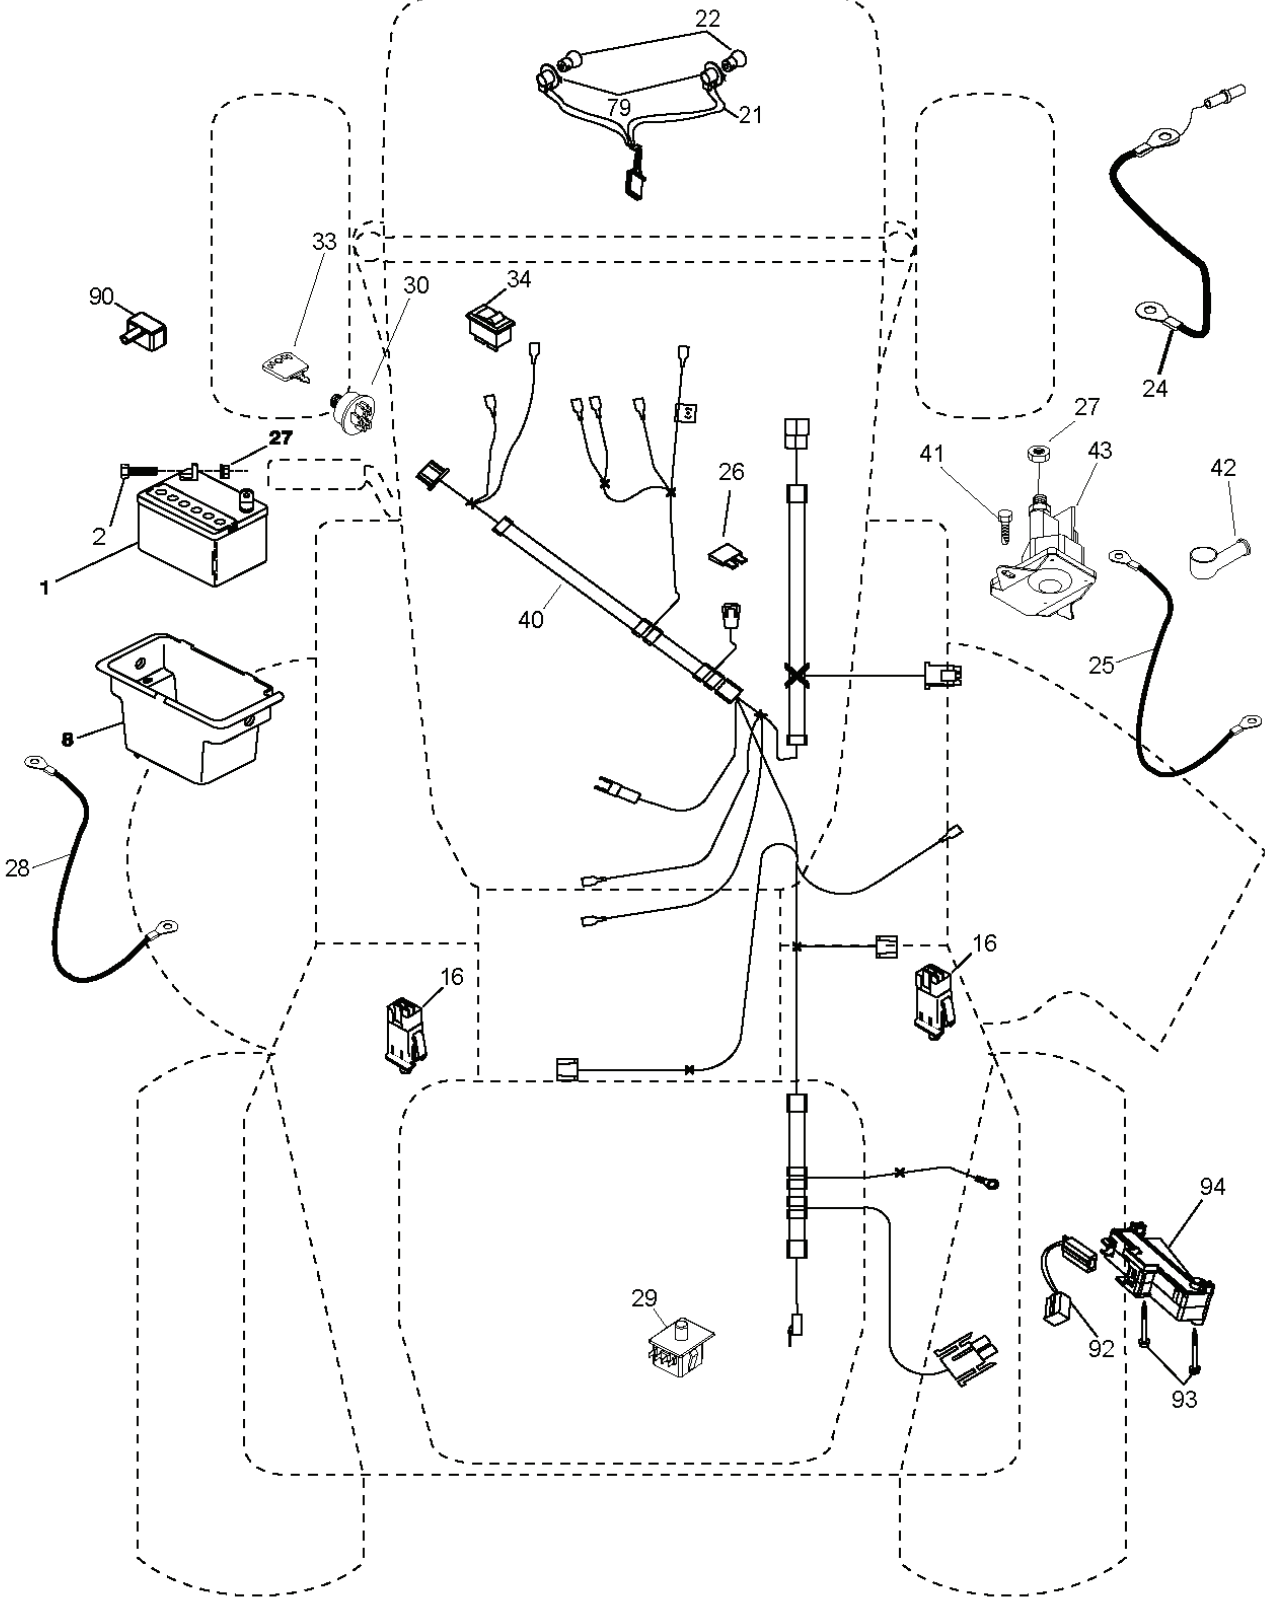

L02

REF.	PART NO.	DESCRIPTION	REMARK	QTY.	KIT
1	532163465	BATTERY		1	
2	874760412	BOLT		1	
8	532176689	BATTERY BOX		1	
16	532176138	MICRO SWITCH		1	
21	532175688	HARNES		1	
22	532004152	BULB		1	
24	532421297	CABLE		1	
25	532421299	CABLE		1	
26	532175158	FUSE		1	
27	873510400	NUT		1	
28	532421298	CABLE		1	
29	532192749	SWITCH.SEAT.DP W/RAMPS		1	
30	532193350	IGNITION MODULE		1	
33	532411935	KEY		1	
34	532110712	SWITCH		1	
40	532197428	CABLE ASSY		1	
41	871110408	BOLT		1	
42	532131563	COVER		1	
43	532192507	SOLENOID		1	
79	532175242	HOLDER		1	
90	532435395	TERMINAL COVER		1	
92	532196615	CABLE ASSY		1	
93	532192540	SCREW		1	
94	532191834	MODULE.REVERSE.ROS		1