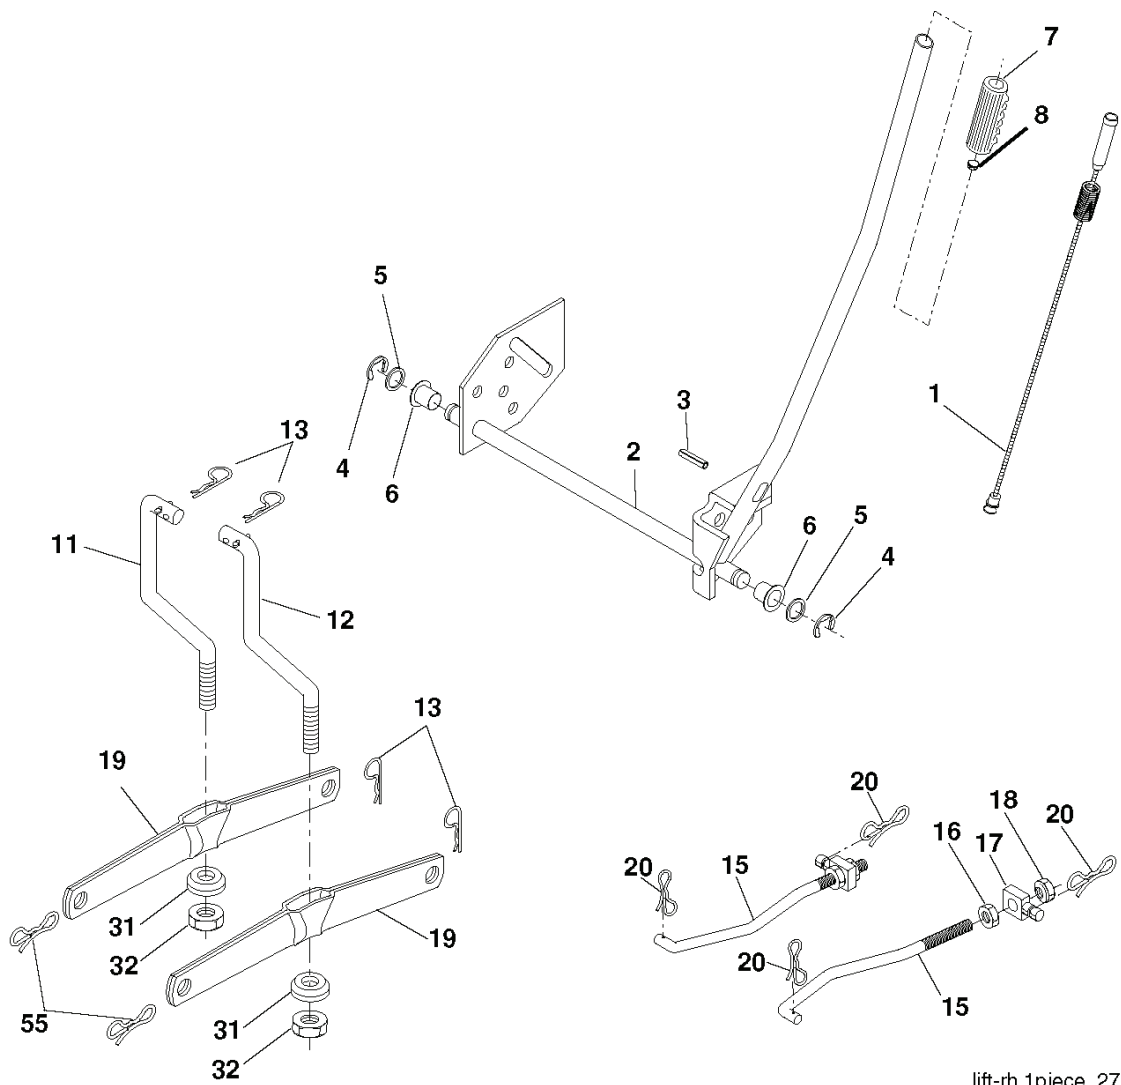

REF.	PART NO.	DESCRIPTION	REMARK	QTY.	KIT
1	532192556	DECK SHELL		1	
2	872140506	BOLT		1	
3	532138017	BRACKE		1	
4	532192568	SUPPORT CARTER ARRIERE		1	
5	532124670	RETAINER RING		1	
6	532178024	LEVER		1	
7	873800500	LOCK NUT		1	
8	532193003	SCREW		1	
11	532193957	RIDE ON BLADE		1	
13	532192872	SHAFT ASSY		1	
14	532187281	BEARING HOUSING		1	
15	532110485	BEARING		1	
18	872140505	BOLT		1	
19	532132827	SPEC. BOLT		1	
20	532400095	BAFFLE		1	
21	873680500	NUT		1	
23	532192557	HINGE		1	
24	532105304	HUB CAP		1	
25	532197026	TORSION SPRING		1	
26	532110452	NUT		1	
27	532401472	DEFLECTOR		1	
29	532131491	SHAFT		1	
31	532187690	WASHER		1	
32	532153532	PULLEY		1	
33	532400234	NUT		1	
36	532131494	PULLEY		1	
37	532193198	PULLEY		1	
40	873680600	NUT		1	
41	584953901	BOLT		1	
45	532124788	RETAINER RING		1	
55	532133840	LEVER		1	
56	532165723	SPACER		1	
67	532106932	KNOB		1	
68	532193214	BELT		1	
72	532193216	RESSORT RETOUR FREIN DE LAME		1	
89	819131311	WASHER		1	
107	532133502	SPACER		1	
108	532133503	LEVER		1	
122	532410189	ROD		1	
123	532410190	ROD		1	
144	532193414	BELT GUIDE		1	
148	532169022	SPRING		1	
149	532165898	SPRING		1	
150	819091210	WASHER		1	
152	532193235	CABLE		1	
158	817720408	SCREW		1	
185	532188234	CABLE		1	
186	817490644	SCREW		1	
187	532193412	BELT GUIDE		1	
188	532165891	BOLT		1	
189	532192559	SUPPORT BRAS DE FREIN		1	
190	532192560	ARM		1	
191	532192561	SPACER		1	
193	532193413	BELT GUIDE		1	
194	532194105	GARDE DE FREIN DE LAME		1	
195	819133210	WASHER		1	
208	817670608	SCREW		1	
214	532193782	BOLT		1	
--	532192558	FREIN DE LAME CPT.		1	
--	532192870	SPINDLE		1	
--	532432031	CUTTING DECK		1	

lift-rh.1piece_27