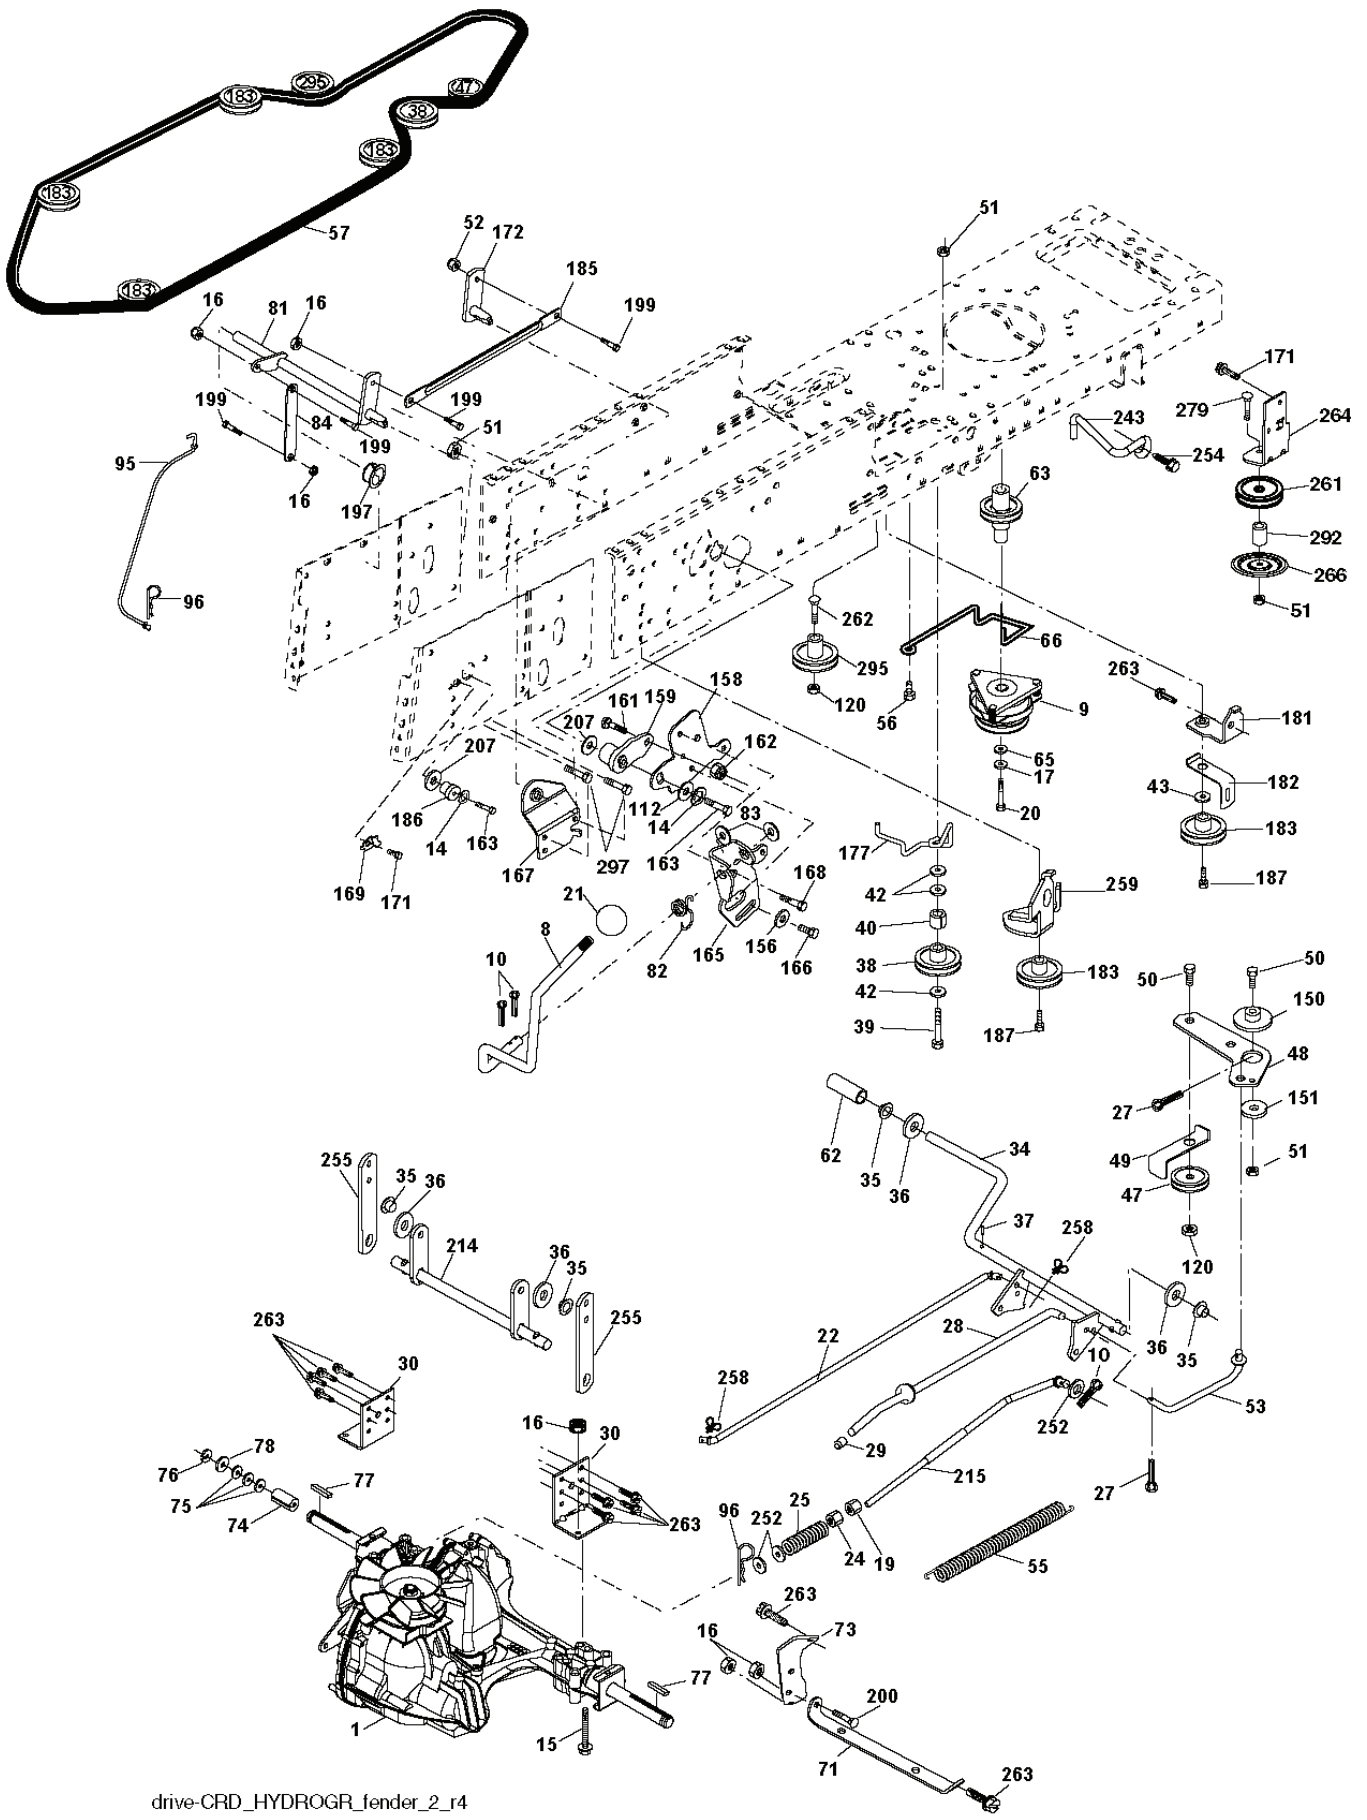

# **SPARE PARTS LIST**

drive-CRD\_HYDROGR\_fender\_2\_r4

REF.	PART NO.	DESCRIPTION	REMARK	QTY.	KIT
1	000000000	W/O DESCRIPTION	Transaxle Hydro Gear 321-0510 (583036501)	1	
8	532192706	LEVER		1	
9	532198143	CLUTCH		1	
10	876020416	SPLIT PIN		1	
14	810040400	WASHER		1	
15	874490544	SCREW		1	
16	873800500	LOCK NUT		1	
17	532126197	WASHER		1	
19	873800600	NUT		1	
20	532173937	BOLT		1	
21	532121274	KNOB		1	
22	532175607	ROD		1	
24	873350600	NUT		1	
25	532192036	SPRING		1	
27	876020412	SPLIT PIN		1	
28	532175765	SHAFT		1	
29	532124236	PLUNGER		1	
30	532169592	BRACKET		1	
34	532175578	SHAFT		1	
35	532120183	BEARING		1	
36	819211616	WASHER		1	
37	532124963	PIN RETAINING SCREW		1	
38	532165936	PULLEY		1	
39	874760644	BOLT		1	
40	532124965	SPACER		1	
42	819131312	WASHER		1	
43	819111012	WASHER		1	
47	532127783	PULLEY		1	
48	532154407	GUIDE		1	
49	532123205	BELT GUIDE		1	
50	872110612	BOLT		1	
51	873680600	NUT		1	
52	873680500	NUT		1	
53	532199652	TIGE DE TENSION POULIE		1	
55	532105709	SPRING		1	
56	817060620	SCREW		1	
57	532170140	BELT		1	
62	532124872	PEDAL RUBBER		1	
63	532180397	PULLEY		1	
65	810040700	WASHER		1	
66	532154778	TENSIONER		1	
71	532169183	ROD		1	
73	532169182	BRACKET		1	
74	532137057	SPACER		1	
75	532121749	WASHER		1	
76	812000001	RETAINER RING		1	
77	532123583	KEY		1	
78	532121748	WASHER		1	
81	532170006	SHAFT		1	
82	532165711	SPRING		1	
83	819171216	WASHER		1	
84	532170007	LINK		1	
95	532170015	LINK		1	
96	532124788	RETAINER RING		1	
112	819091210	WASHER		1	
120	873900600	NUT		1	
150	532165850	BUSHING		1	
151	819133210	WASHER		1	
156	532166002	WASHER		1	
158	532165589	BRACKET		1	
159	532183900	LEVER		1	
161	872140406	BOLT		1	
162	873680400	NUT		1	
163	874780416	BOLT		1	
165	532165623	BRACKET		1	
166	817490510	SCREW		1	
167	532165588	BRACKET		1	
168	532165492	BOLT		1	
169	532165580	RETAINER		1	
171	817490608	SCREW		1	
172	532170271	LINK		1	
177	532165932	HOLDER		1	
181	532180211	BRACKET		1	
182	532182682	BELT GUIDE		1	
183	532199534	PULLEY		1	
185	532170008	LINK		1	
186	532165614	HUB		1	