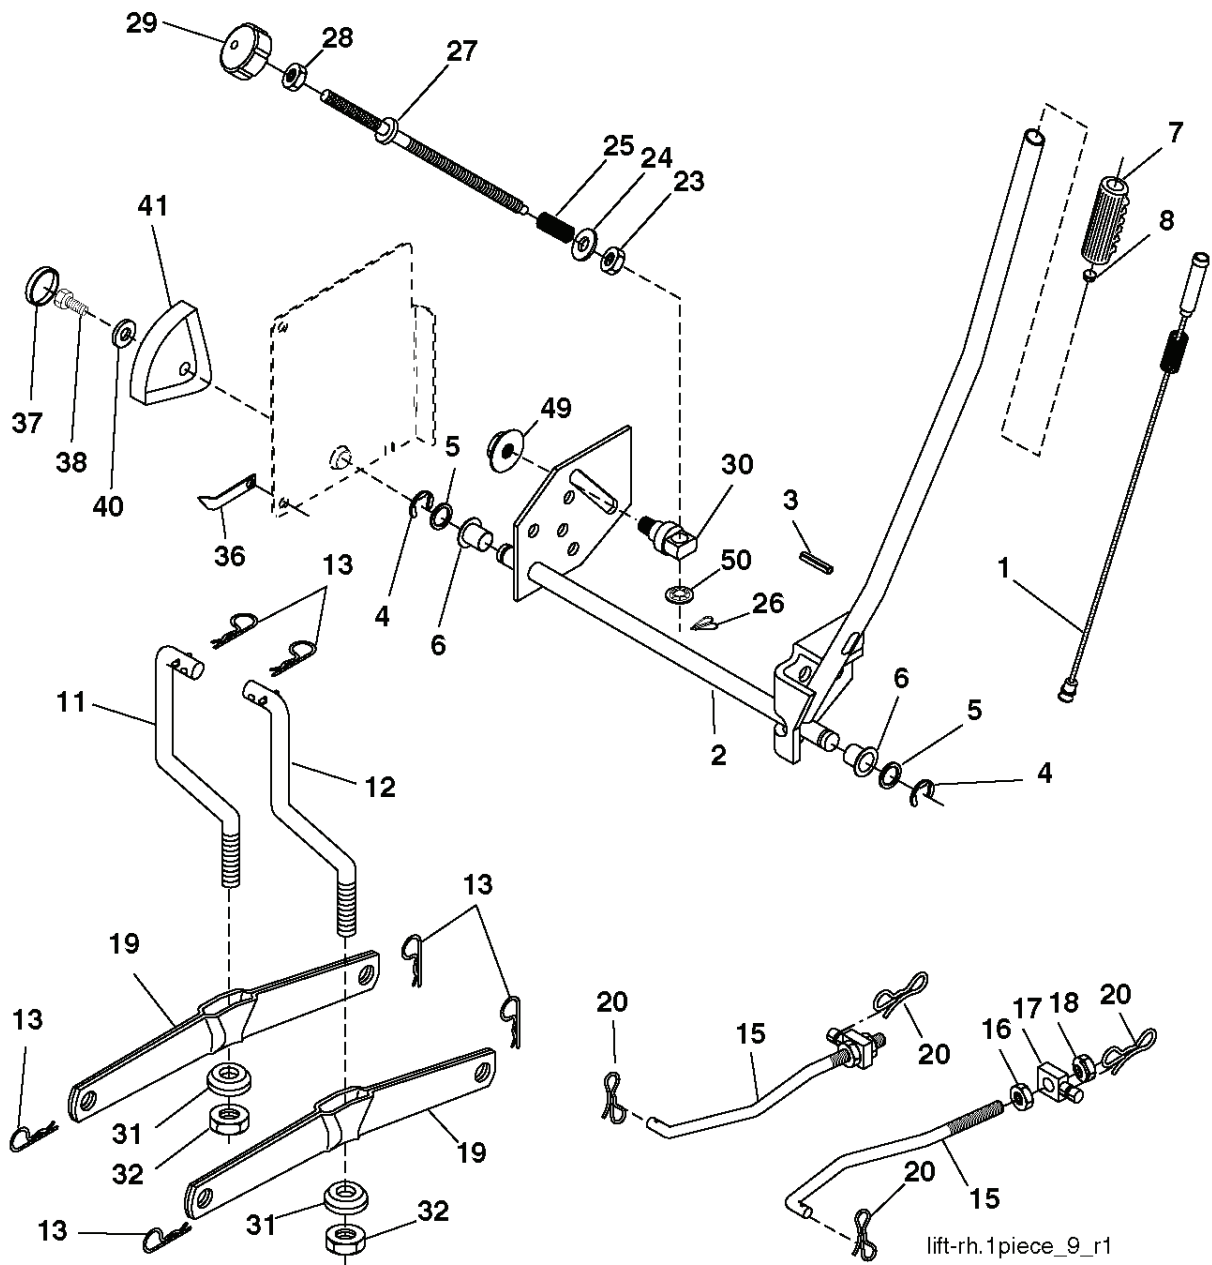

REF.	PART NO.	DESCRIPTION	REMARK	QTY.	KIT
1	532405007	PLUNGE		1	
2	532198070	SHAFT		1	
3	532188822	GROOVED PIN		1	
4	812000002	RETAINER RING		1	
5	819211621	WASHER		1	
6	532120183	BEARING		1	
7	532125631	HANDLE		1	
8	532122365	PLUG		1	
11	532165829	ROD		1	
12	532165831	ROD		1	
13	532124670	RETAINER RING		1	
15	532173288	LINK		1	
16	873350800	NUT		1	
17	532175689	BRACKET		1	
18	873800800	NUT		1	
19	532139868	LEVER		1	
20	532194209	SPRING		1	
23	532110807	NUT		1	
24	819131016	WASHER		1	
25	532164024	SPRING		1	
26	532169484	PIN		1	
27	532164543	ROD		1	
28	873350600	NUT		1	
29	532138057	KNOB		1	
30	532150233	TRUNNION		1	
31	532169865	BEARING		1	
32	873540600	NUT		1	
36	532155097	INDICATOR		1	
37	532123935	PLUG		1	
38	817060516	SCREW		1	
40	819112410	WASHER		1	
41	532123934	INDICATOR		1	
49	532145212	NUT		1	
50	532110452	NUT		1