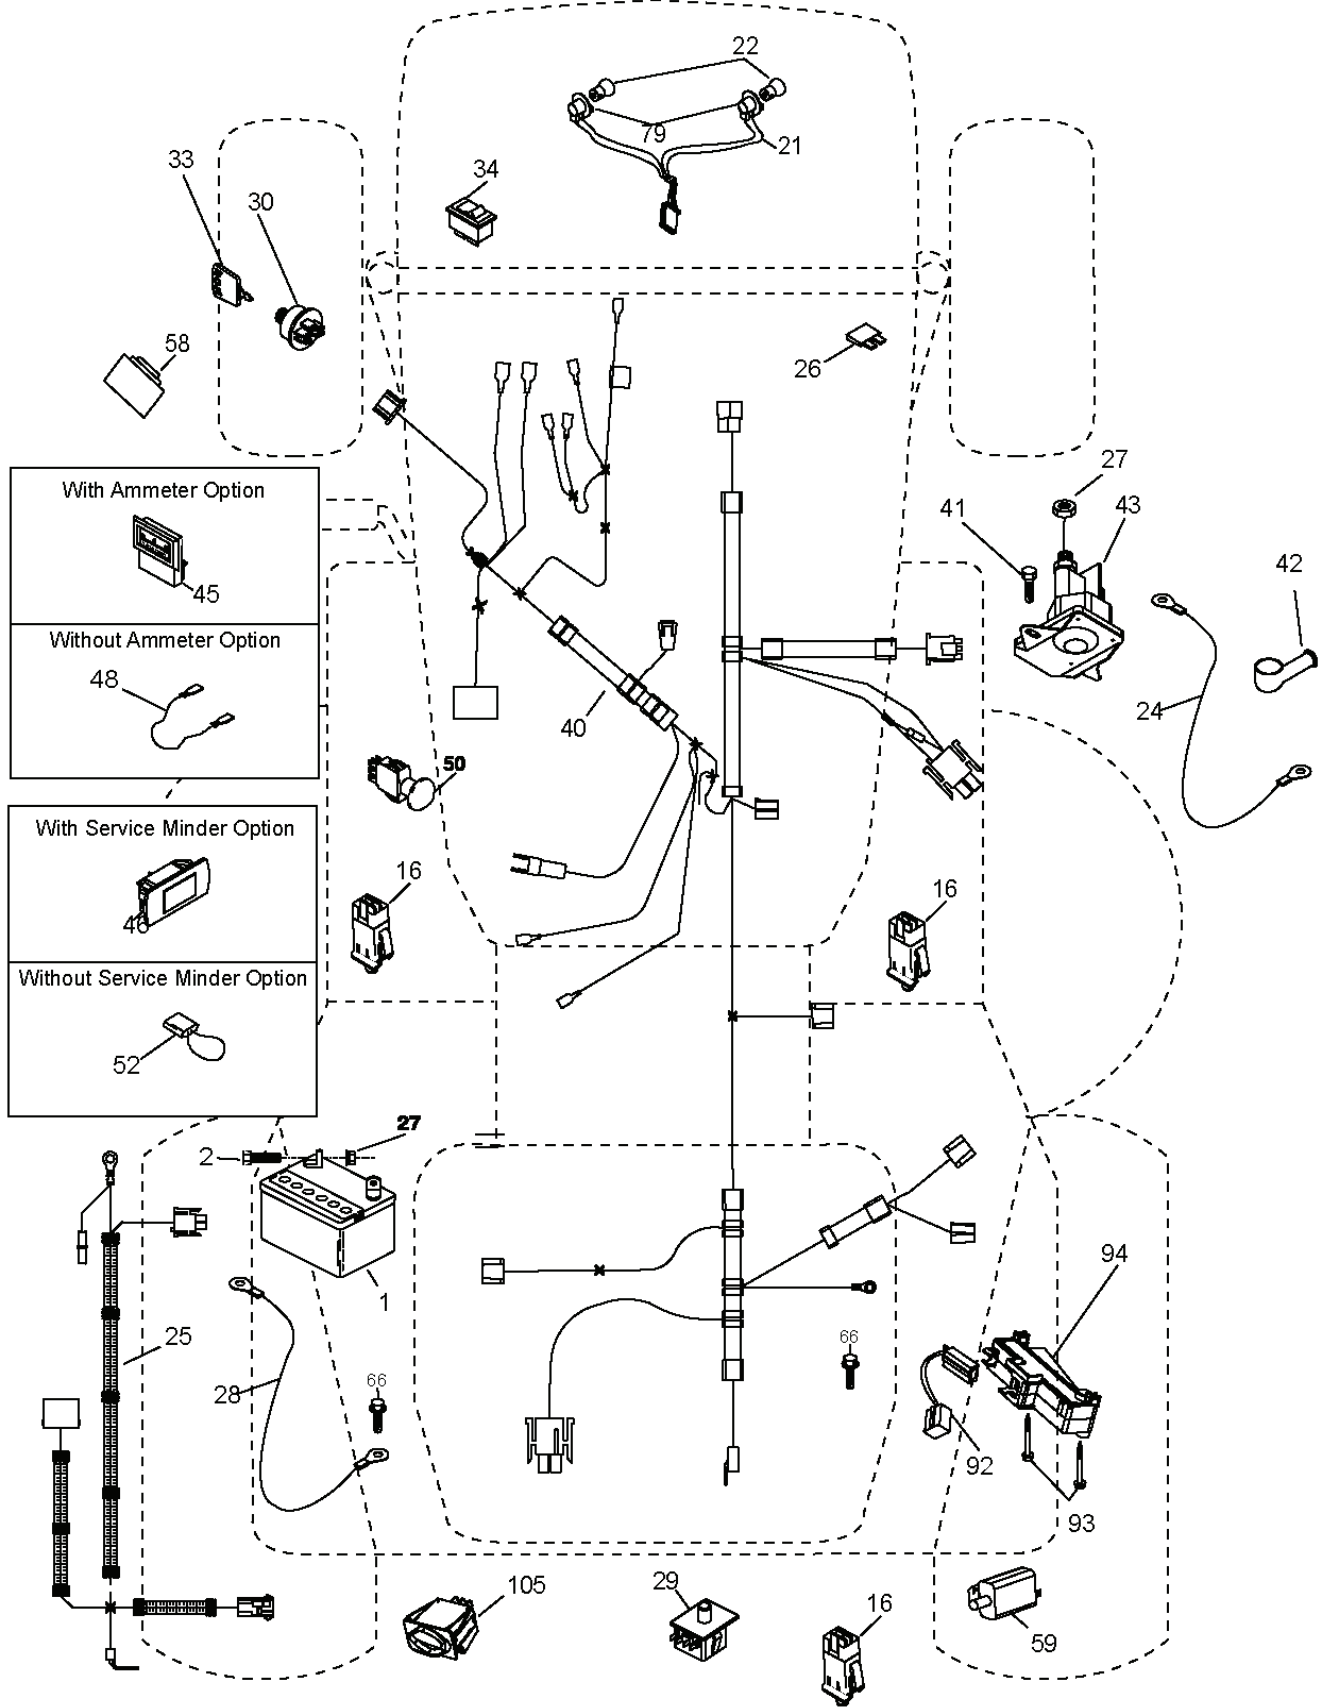

C07

REF.	PART NO.	DESCRIPTION	REMARK	QTY.	KIT
1	532163465	BATTERY		1	
2	874760412	BOLT		1	
16	532176138	MICRO SWITCH		1	
21	532183759	HARNESS		1	
22	532004152	BULB		1	
24	532421299	CABLE		1	
25	532429869	CABLE		1	
26	532175158	FUSE		1	
27	873510400	NUT		1	
28	532127725	CABLE		1	
29	532192749	SWITCH.SEAT.DP W/RAMPS		1	
30	532193350	IGNITION MODULE		1	
33	532411935	KEY		1	
34	532110712	SWITCH		1	
40	532429870	HARNESS		1	
41	871110408	BOLT		1	
42	532131563	COVER		1	
43	532192507	SOLENOID		1	
46	532401763	DISPLAY		1	
48	532140844	ADAPTER		1	
50	532174651	SWITCH		1	
58	532169419	BUZZER		1	
59	532180379	SWITCH FBI		1	
66	817490608	SCREW		1	
79	532175242	HOLDER		1	
92	532196615	CABLE ASSY		1	
93	532192540	SCREW		1	
94	532191834	MODULE.REVERSE.ROS		1	
105	532430444	SWITCH		1