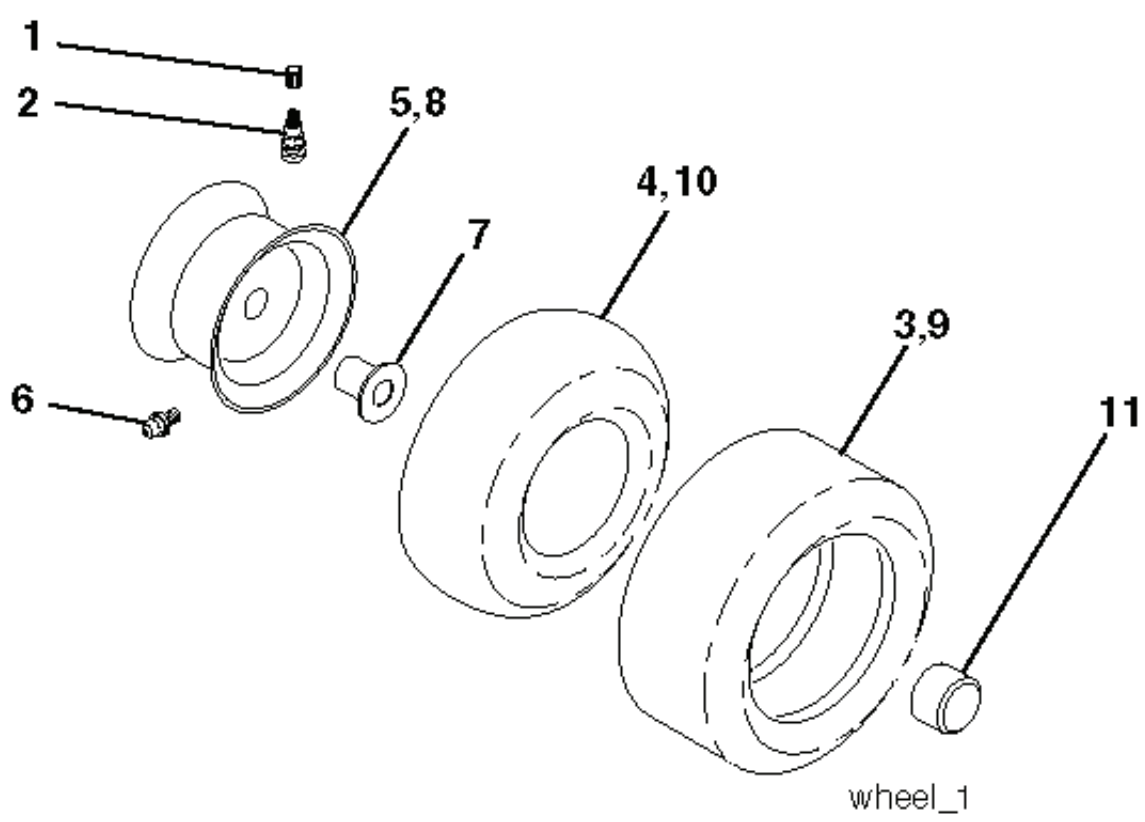

532 18 04-24

532 18 04-25

532 18 05-84

---

REF.	PART NO.	DESCRIPTION	REMARK	QTY.	KIT
535414547	535414547	AIR FILTER		1	
535414548	535414548	PREFILTER		1	
RCJ8Y	530030075	SPARK PLUG		1	
535414376	535414376	FILTER		1	
535414378	535414378	OIL FILTER		1	
532170140	532170140	BELT		1	
532402009	532402009	BELT		1	
532180583	532180583	BLADE		1	
532180584	532180584	BLADE		1	
532180424	532180424	BLADE		1	
532180425	532180425	BLADE		1	

steering-CRD\_HUSQSR\_10\_w118

REF.	PART NO.	DESCRIPTION	REMARK	QTY.	KIT
1	532416480	STEERING WHEEL		1	
2	532193542	AXLE		1	
3	532169840	SPINDLE		1	
4	532169839	SPINDLE		1	
5	532124931	WASHER		1	
6	532121748	WASHER		1	
8	812000029	RETAINER RING		1	
10	532175121	ROD		1	
12	873940800	NUT		1	
11	810040600	WASHER		1	
13	532136518	PIPE		1	
15	873900600	NUT		1	
17	532177883	SHAFT		1	
29	817000612	SCREW		1	
32	532171888	ROD		1	
33	819111216	WASHER		1	
34	810040500	WASHER		1	
35	873540500	NUT		1	
36	532155105	BUSHING		1	
37	532152927	SCREW		1	
38	532415987	KNOB		1	
39	819183812	WASHER		1	
40	873540600	NUT		1	
41	532186737	ADAPTER		1	
43	532121749	WASHER		1	
46	532121232	HUB CAP		1	
65	532414736	SPACER		1	
67	872110618	BOLT		1	
68	532169827	SHAFT		1	
71	532175146	STEERING GEAR		1	
82	532199978	SUPPORT ESSIEU AVANT		1	
87	532173966	WASHER		1	
88	532175118	BOLT		1	
91	532175553	SPRING		1	
95	532188967	WASHER		1	
118	532406013	BEARING		1	