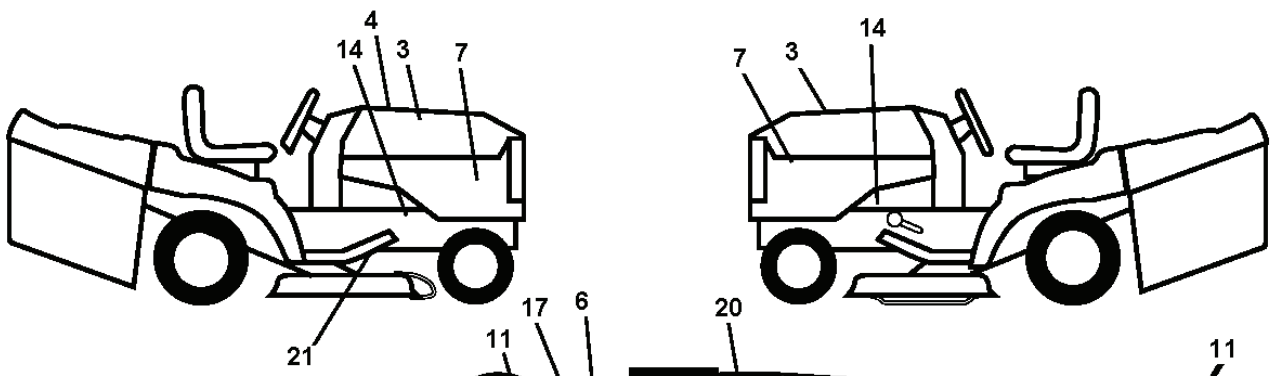

REF.	PART NO.	DESCRIPTION	REMARK	QTY.	KIT
1	532400389	LABEL		1	
3	532429196	DECAL		1	
4	532409659	DECAL		1	
6	532180432	DECAL		1	
7	532410547	DECAL		1	
8	532196841	DECAL		1	
10	532145005	DECAL		1	
11	532182166	DECAL		1	
12	532159737	DECAL		1	
14	532159736	DECAL		1	
17	532140837	DECAL		1	
20	532166960	DECAL		1	
21	532166286	DECAL		1	
--	532180435	DECAL		1	
--	532138311	DECAL		1	
--	532181917	PROTEGE*RPL.PAR 532179769418		1	
--	532181916	PROTEGE*RPL.PAR 532179768418		1