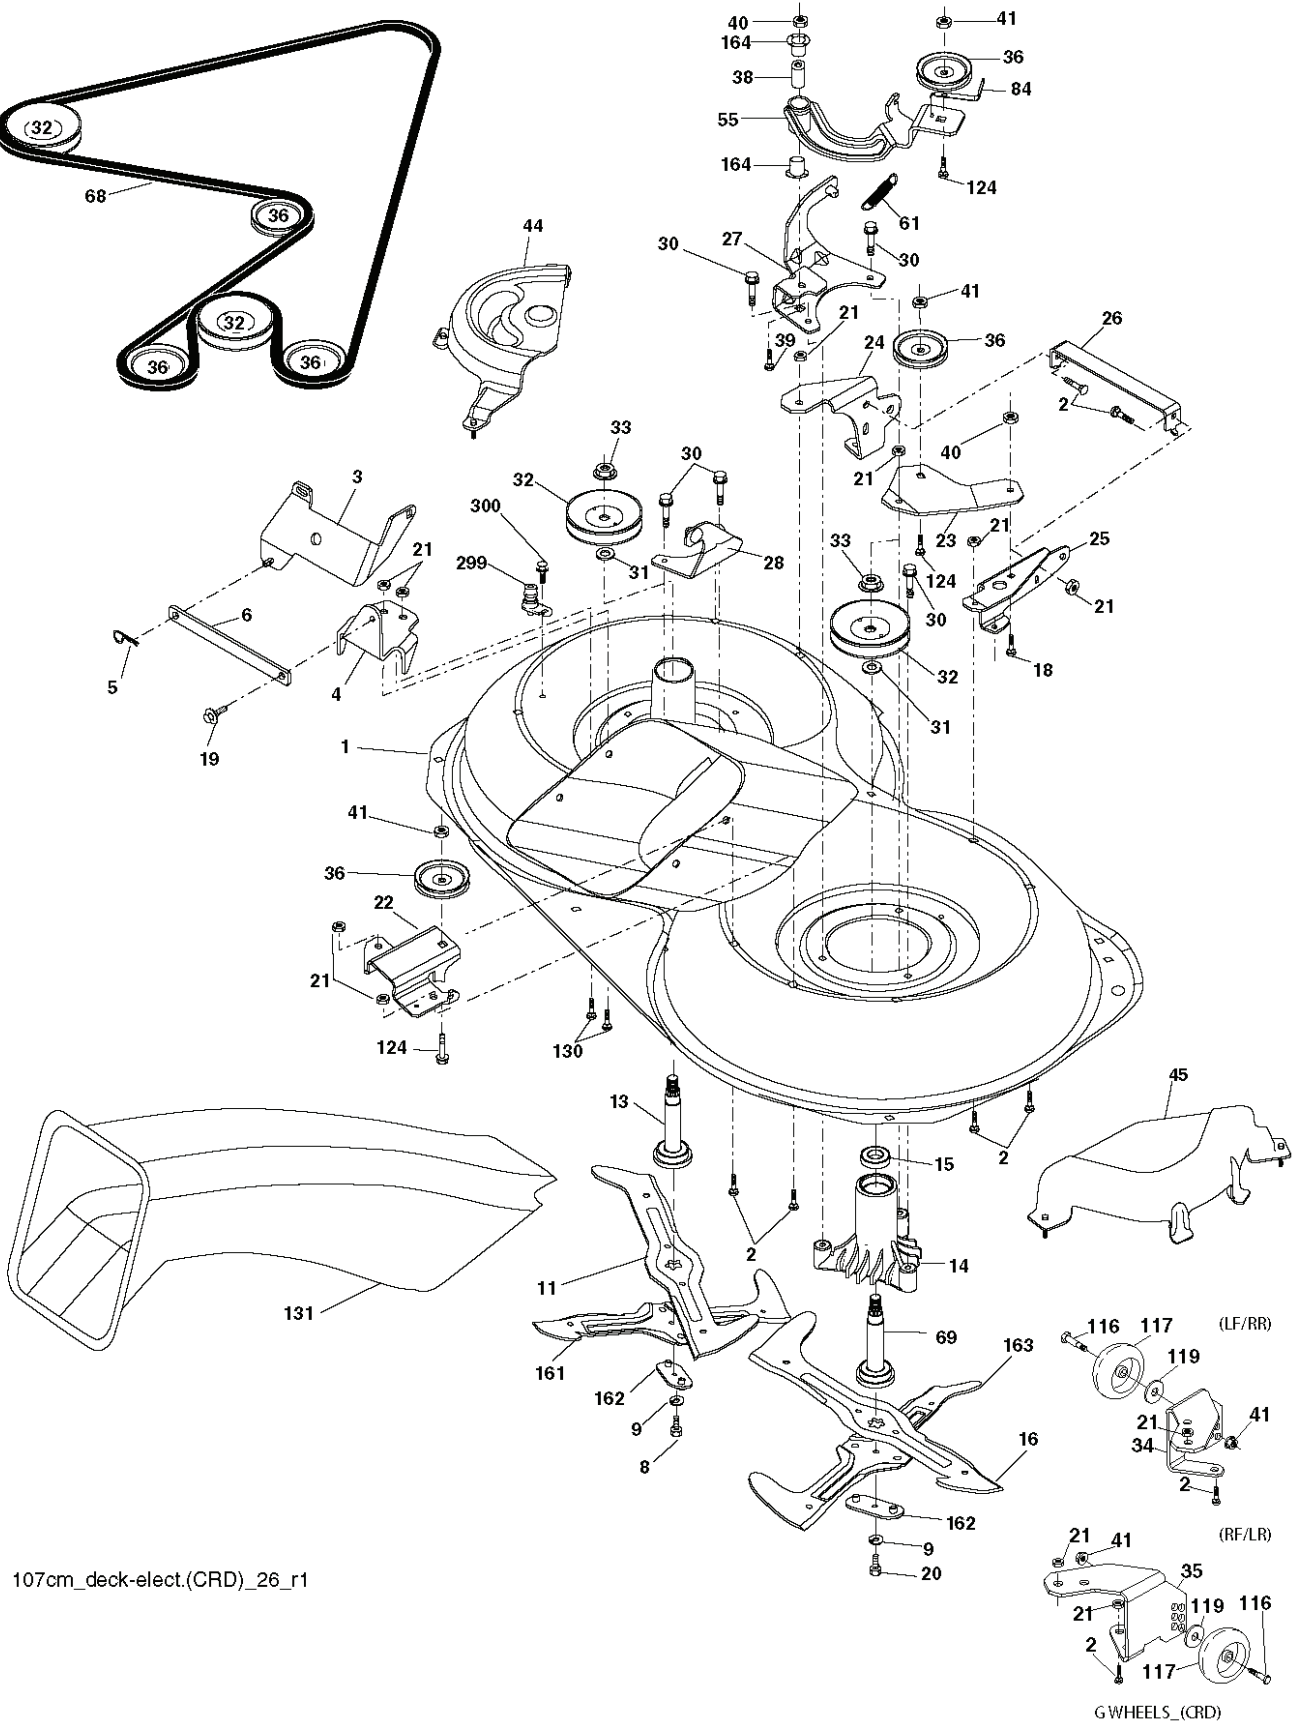

---

REF.	PART NO.	DESCRIPTION	REMARK	QTY.	KIT
187	817580520	BOLT		1	
197	532169613	SLEEVE		1	
199	532169612	SCREW		1	
200	872140508	BOLT		1	
207	532169845	WASHER		1	
214	532175609	LEVER		1	
215	532175652	ROD		1	
243	532190736	BRACKET		1	
252	819131616	WASHER		1	
254	817000616	SCREW		1	
255	532175608	SHAFT		1	
258	532178062	CLIP		1	
259	532180212	BRACKET		1	
261	532131494	PULLEY		1	
262	872110622	BOLT		1	
263	817000612	SCREW		1	
264	532197607	BRACKET		1	
266	532182061	PROTECTOR		1	
279	872110616	BOLT		1	
292	532400271	SPACER		1	
295	532179114	PULLEY		1	
297	817490610	SCREW		1	