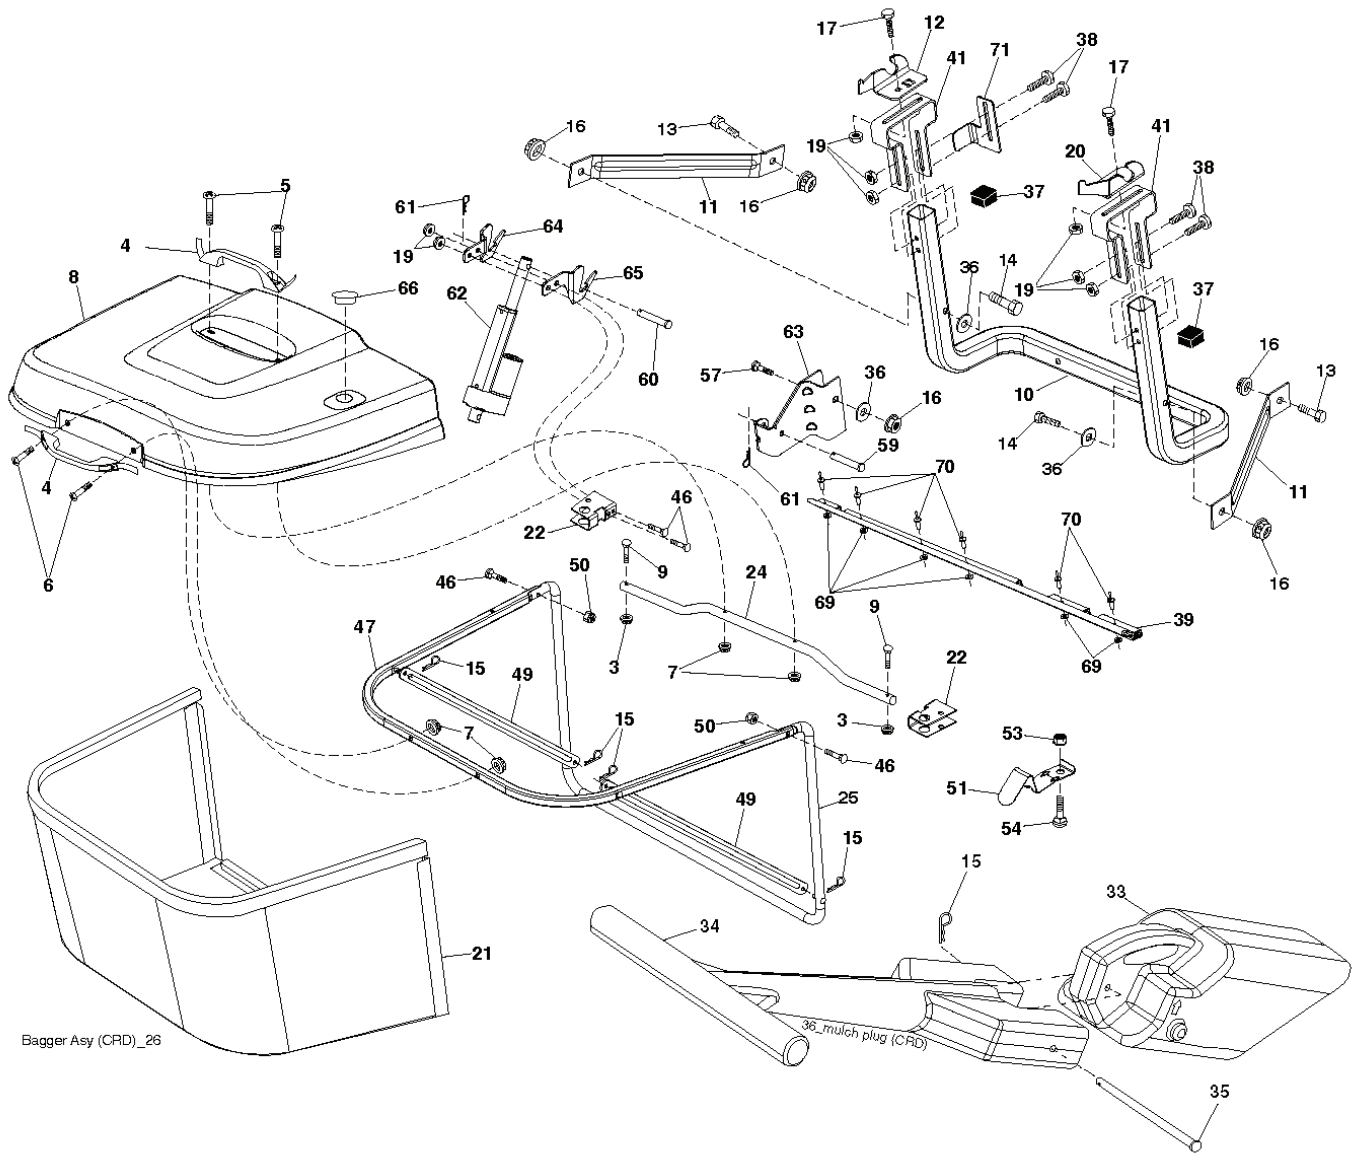

Bagger Asy (CRD)_26

REF.	PART NO.	DESCRIPTION	REMARK	QTY.	KIT
3	532123976	LOCKNUT		1	
4	532169916	HANDLE		1	
5	874981024	SCREW		1	
6	874981032	SCREW		1	
7	873401000	NUT		1	
8	532181095	COVER		1	
9	872140418	BOLT		1	
10	532181282	TUBE		1	
11	532165719	ROD		1	
12	532188848	BRACKET		1	
13	874760612	BOLT		1	
14	874520636	BOLT		1	
15	532124670	RETAINER RING		1	
16	873900600	NUT		1	
17	872140506	BOLT		1	
19	873900500	NUT		1	
20	532188847	BRACKET		1	
21	532406180	COLLECTION BAG		1	
22	532428236	BRACKET		1	
24	532165783	FRAME		1	
25	532193705	PIPE		1	
33	532428683	MULCH PLUG		1	
34	532165570	HANDLE		1	
35	532165572	PIN RETAINING SCREW		1	
36	819132012	WASHER		1	
37	532175401	PLUG		1	
38	872010520	BOLT		1	
39	532416257	SEALING		1	
41	532169683	BRACKET		1	
46	872110510	BOLT		1	
47	532193704	PIPE		1	
49	532193305	ROD		1	
50	873800500	LOCK NUT		1	
51	532199903	LATCH		1	
53	873510400	NUT		1	
54	872140406	BOLT		1	
57	872140622	BOLT		1	
59	532430422	PEN		1	
60	532004929	PIN RETAINING SCREW		1	
61	532124788	RETAINER RING		1	
62	532428239	ACTUATOR		1	
63	532428238	BRACKET		1	
64	532429664	BRACKET		1	
65	532429665	BRACKET		1	
66	532430424	PLUG		1	
69	532435611	WASHER		1	
70	532435603	RIVET		1	
71	532438313	ACTUATOR		1