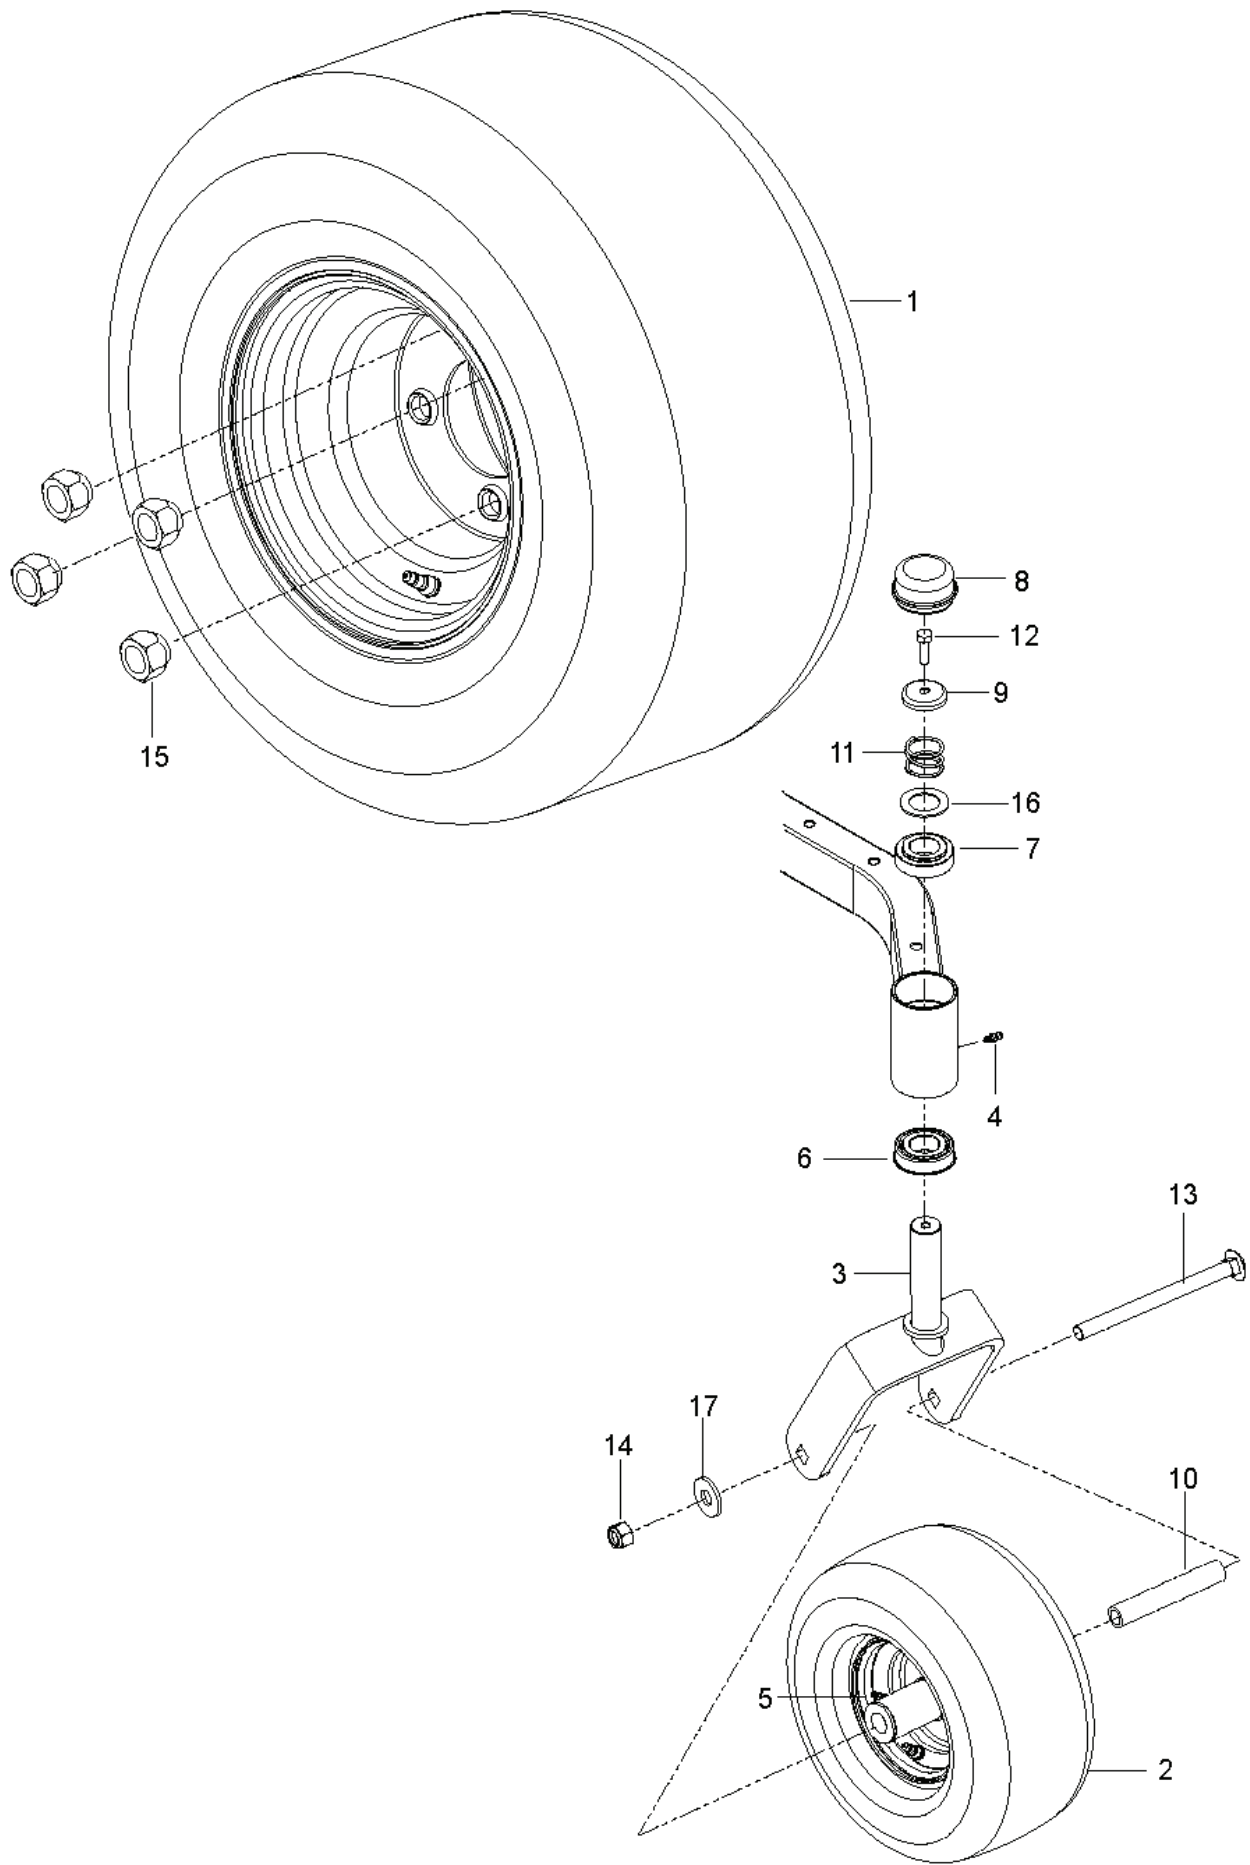

# **SPARE PARTS LIST**

REF.	PART NO.	DESCRIPTION	REMARK	QTY.	KIT
1	586979402	HOUSING ASSY		1	
2	586918101	BLADE		2	
3	587270001	BELT		1	
4	532196106	PULLEY		1	
5	532196104	PULLEY		1	
6	532199791	PULLEY		2	
7	586874002	ARM		1	
8	587140502	ARM		2	
9	586936802	COVER		2	
10	587305701	DEFLECTOR		1	
11	532198468	BELT GUIDE		1	
12	588610902	LINK		1	
13	532415598	HOSE COUPLING		1	
14	532131491	SHAFT		2	
15	532179127	ROD ROLLER NOSE		1	
16	586918002	BRACKET		1	
17	532176066	ROLLER		1	
18	532195263	BUSHING		3	
19	532195161	STUD		2	
20	539112170	HOUSING ASSY		2	
21	532110485	BEARING		1	
22	532187291	SHAFT		1	
23	587354701	SPRING		2	
24	532197251	SPRING		1	
25	582683203	BUMPER		1	
26	582360501	BUSHING		1	
27	532110452	NUT		2	
28	872140620	BOLT		1	
29	872110505	BOLT		5	
30	532193003	SCREW		2	
31	532196539	BOLT		2	
32	539115574	EYE BOLT		1	
33	532137729	SCREW		4	
34	587333301	SCREW		1	
35	532173984	SCREW		8	
36	539119124	NUT		2	
37	532400234	NUT		2	
38	539990585	NUT		1	
39	873360700	NUT		1	
40	532175994	NUT		1	
41	873900600	NUT		1	
42	873900500	NUT		7	
43	585938101	NUT		2	
44	873680600	NUT		1	
45	539112899	NUT, 5/16-18, NYLOC		1	
46	532187690	WASHER		2	
47	532178515	WASHER		1	

REF.	PART NO.	DESCRIPTION	REMARK	QTY.	KIT
1	532439822	SEAT		1	9
2	587232002	PLATE		1	
3	586220802	SUPPORT PLATE		1	
4	586221202	PLATE		1	
5	589761206	PLATE		1	
6	580308202	SUPPORT		2	
7	532198200	SPRING		1	
8	589483501	SPRING		2	
9	581429302	SWITCH		1	
10	532197661	HANDLE		1	
11	586428601	SUPPORT LEG		1	
12	585989301	BUMPER		2	
13	539104763	CLIP		5	
14	872140506	BOLT		4	
15	510422701	SCREW		2	
16	874780620	BOLT		2	
17	874760612	BOLT		1	
18	539110303	BOLT		2	
19	817490512	SCREW		4	
20	817000510	BOLT		6	
21	539112899	NUT, 5/16-18, NYLOC		4	
22	521996501	NUT		2	
23	819141614	WASHER		2	
24	501051801	WASHER		2	
	532421499	ARM REST		1	