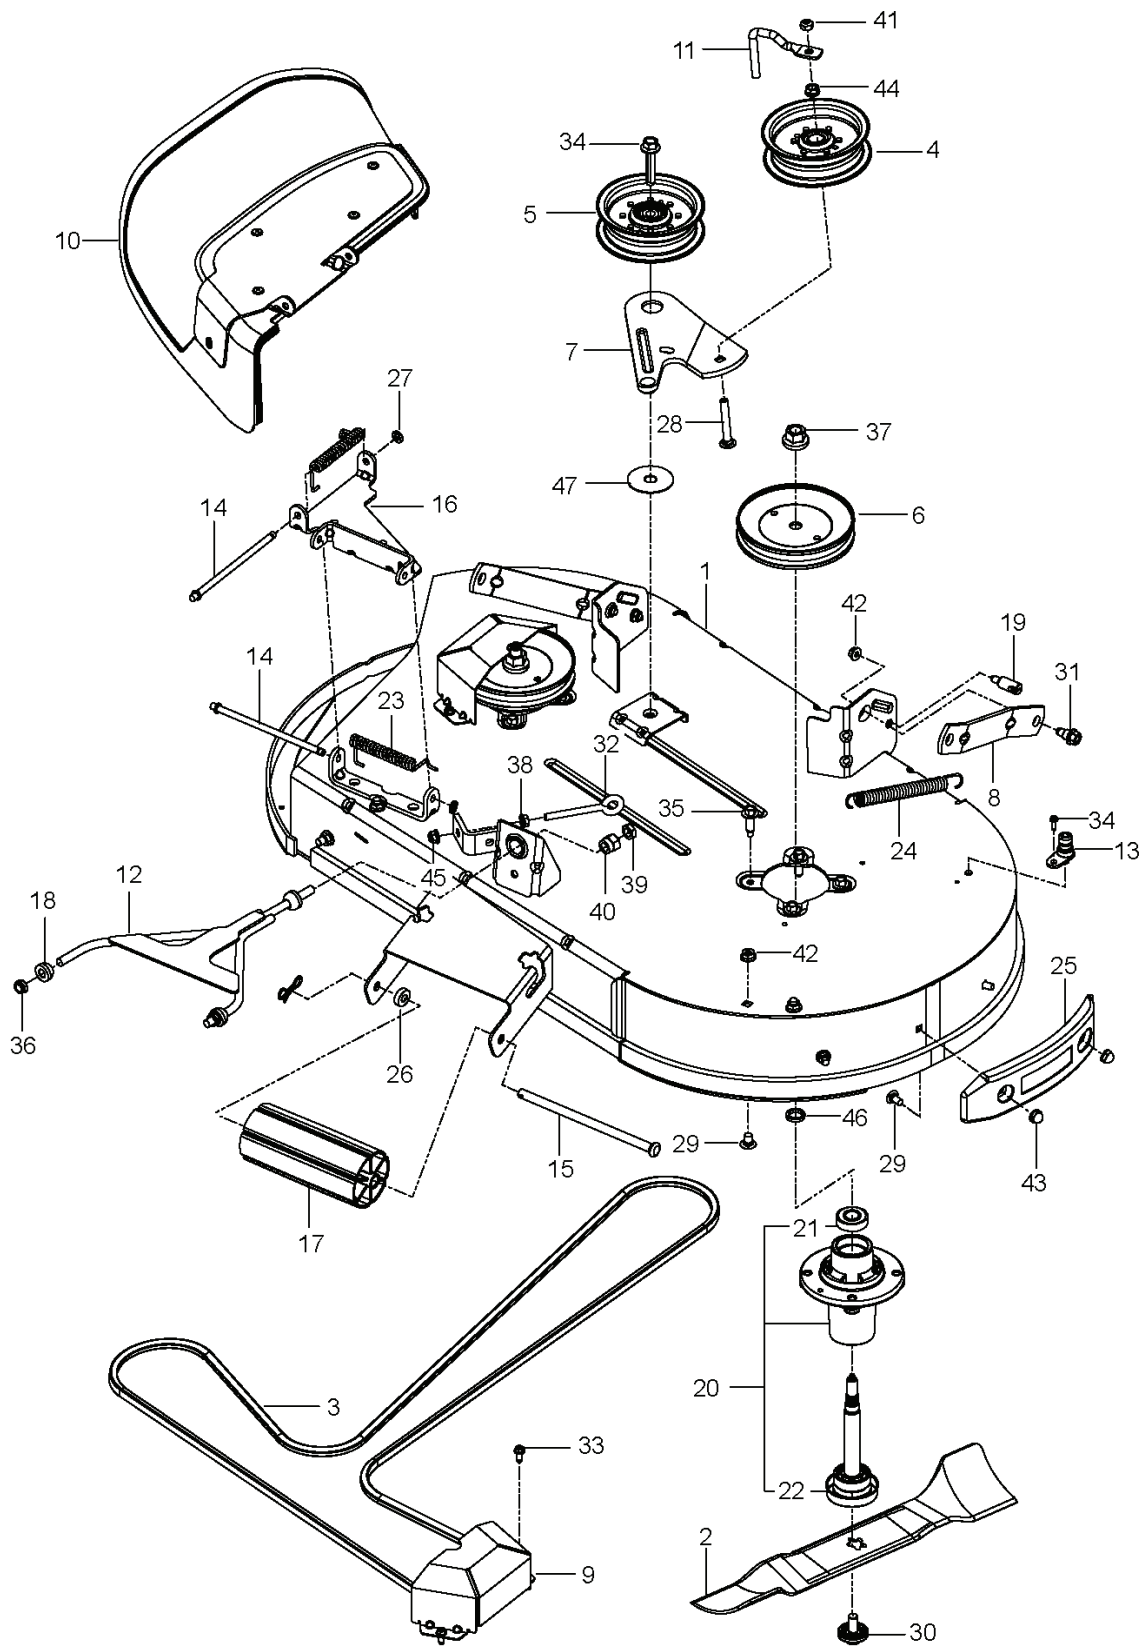

# **SPARE PARTS LIST**

REF.	PART NO.	DESCRIPTION	REMARK	QTY.	KIT
1	586979402	HOUSING ASSY		1	
2	586918101	BLADE		2	
3	587270001	BELT		1	
4	532196106	PULLEY		1	
5	532196104	PULLEY		1	
6	532199791	PULLEY		2	
7	586874002	ARM		1	
8	587140502	ARM		2	
9	586936802	COVER		2	
10	587305701	DEFLECTOR		1	
11	532198468	BELT GUIDE		1	
12	588610902	LINK		1	
13	532415598	HOSE COUPLING		1	
14	532131491	SHAFT		2	
15	532179127	ROD ROLLER NOSE		1	
16	586918002	BRACKET		1	
17	532176066	ROLLER		1	
18	532195263	BUSHING		3	
19	532195161	STUD		2	
20	539112170	HOUSING ASSY		2	
21	532110485	BEARING		1	
22	532187291	SHAFT		1	
23	587354701	SPRING		2	
24	532197251	SPRING		1	
25	582683203	BUMPER		1	
26	582360501	BUSHING		1	
27	532110452	NUT		2	
28	872140620	BOLT		1	
29	872110505	BOLT		5	
30	532193003	SCREW		2	
31	532196539	BOLT		2	
32	539115574	EYE BOLT		1	
33	532137729	SCREW		4	
34	587333301	SCREW		1	
35	532173984	SCREW		8	
36	539119124	NUT		2	
37	532400234	NUT		2	
38	539990585	NUT		1	
39	873360700	NUT		1	
40	532175994	NUT		1	
41	873900600	NUT		1	
42	873900500	NUT		7	
43	585938101	NUT		2	
44	873680600	NUT		1	
45	539112899	NUT, 5/16-18, NYLOC		1	
46	532187690	WASHER		2	
47	532178515	WASHER		1	

REF.	PART NO.	DESCRIPTION	REMARK	QTY.	KIT
1	532439822	SEAT		1	9
2	587232002	PLATE		1	
3	586220802	SUPPORT PLATE		1	
4	586221202	PLATE		1	
5	589761206	PLATE		1	
6	580308202	SUPPORT		2	
7	532198200	SPRING		1	
8	589483501	SPRING		2	
9	581429302	SWITCH		1	
10	532197661	HANDLE		1	
11	586428601	SUPPORT LEG		1	
12	585989301	BUMPER		2	
13	539104763	CLIP		5	
14	872140506	BOLT		4	
15	510422701	SCREW		2	
16	874780620	BOLT		2	
17	874760612	BOLT		1	
18	539110303	BOLT		2	
19	817490512	SCREW		4	
20	817000510	BOLT		6	
21	539112899	NUT, 5/16-18, NYLOC		4	
22	521996501	NUT		2	
23	819141614	WASHER		2	
24	501051801	WASHER		2	
	532421499	ARM REST		1	