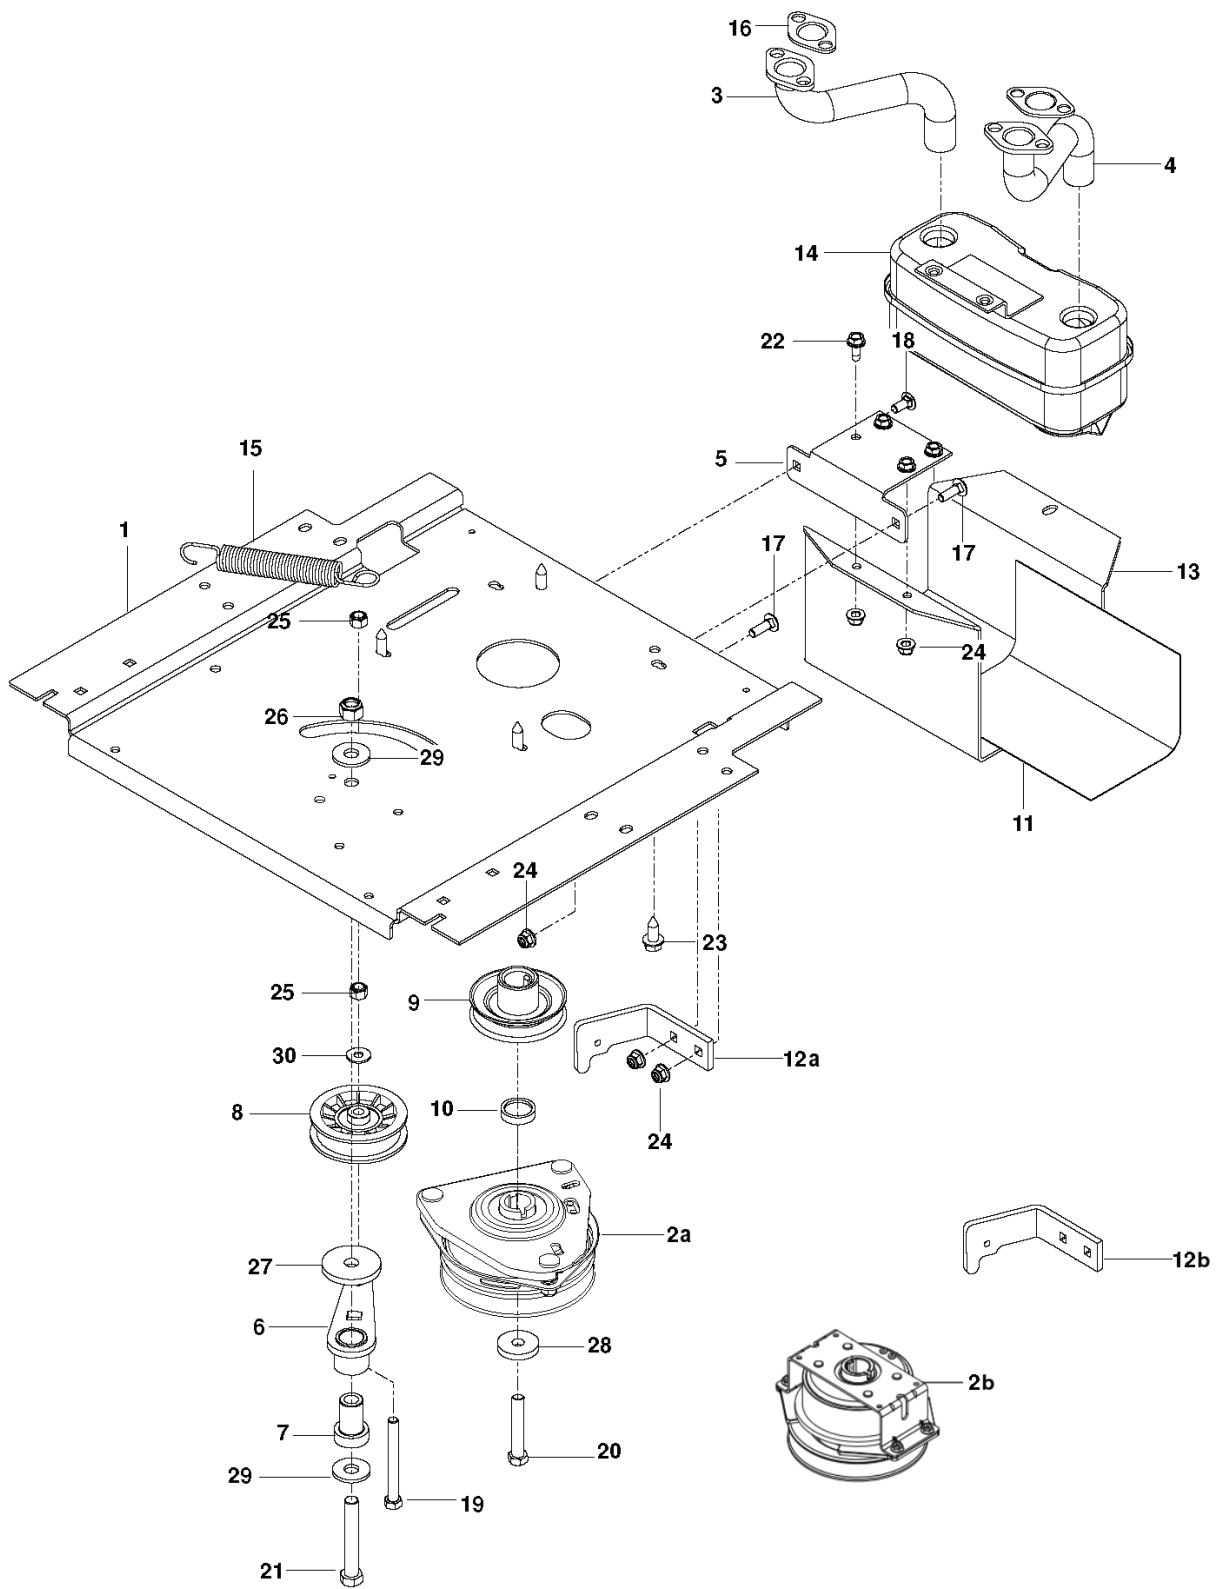

REF.	PART NO.	DESCRIPTION	REMARK	QTY.	KIT
1	588017102	PLATE		1	
2b	587241601	CLUTCH		1	
2a	532400008	CLUTCH		1	
3	581881001	TUBE		1	
4	581881101	TUBE		1	
5	581886702	BRACKET		1	
6	532448145	ARM		1	
7	539101231	SPINDLE		1	
8	539110311	PULLEY		1	
9	587537401	PULLEY		1	
10	587660101	SPACER		1	
11	539132859	HEAT SHIELD		1	
12b	587633302	STOP		1	
12a	522442506	STOP		1	
13	587451202	GUARD		1	
14	539131604	MUFFLER ASSY		1	
15	532196105	SPRING		1	
16	532165391	GASKET		2	
17	872140508	BOLT		2	
18	872140506	BOLT		2	
19	874520656	BOLT		1	
20	581332803	BOLT		1	
21	874780852	BOLT		1	
22	817490512	SCREW		4	
23	817120616	SCREW		4	
24	539112899	NUT, 5/16-18, NYLOC		5	
25	539976979	NUT		2	
26	873800800	NUT		1	
27	539112670	WASHER		1	
28	532126197	WASHER		1	
29	819182212	WASHER		2	
30	819121414	WASHER		2