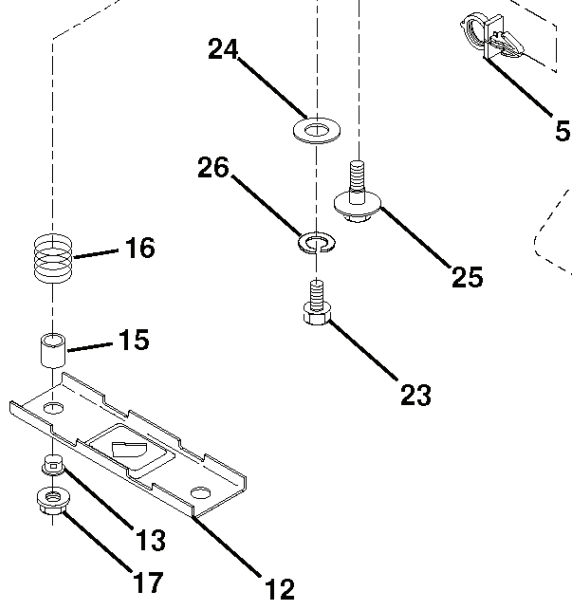

seat_it.bolt_9