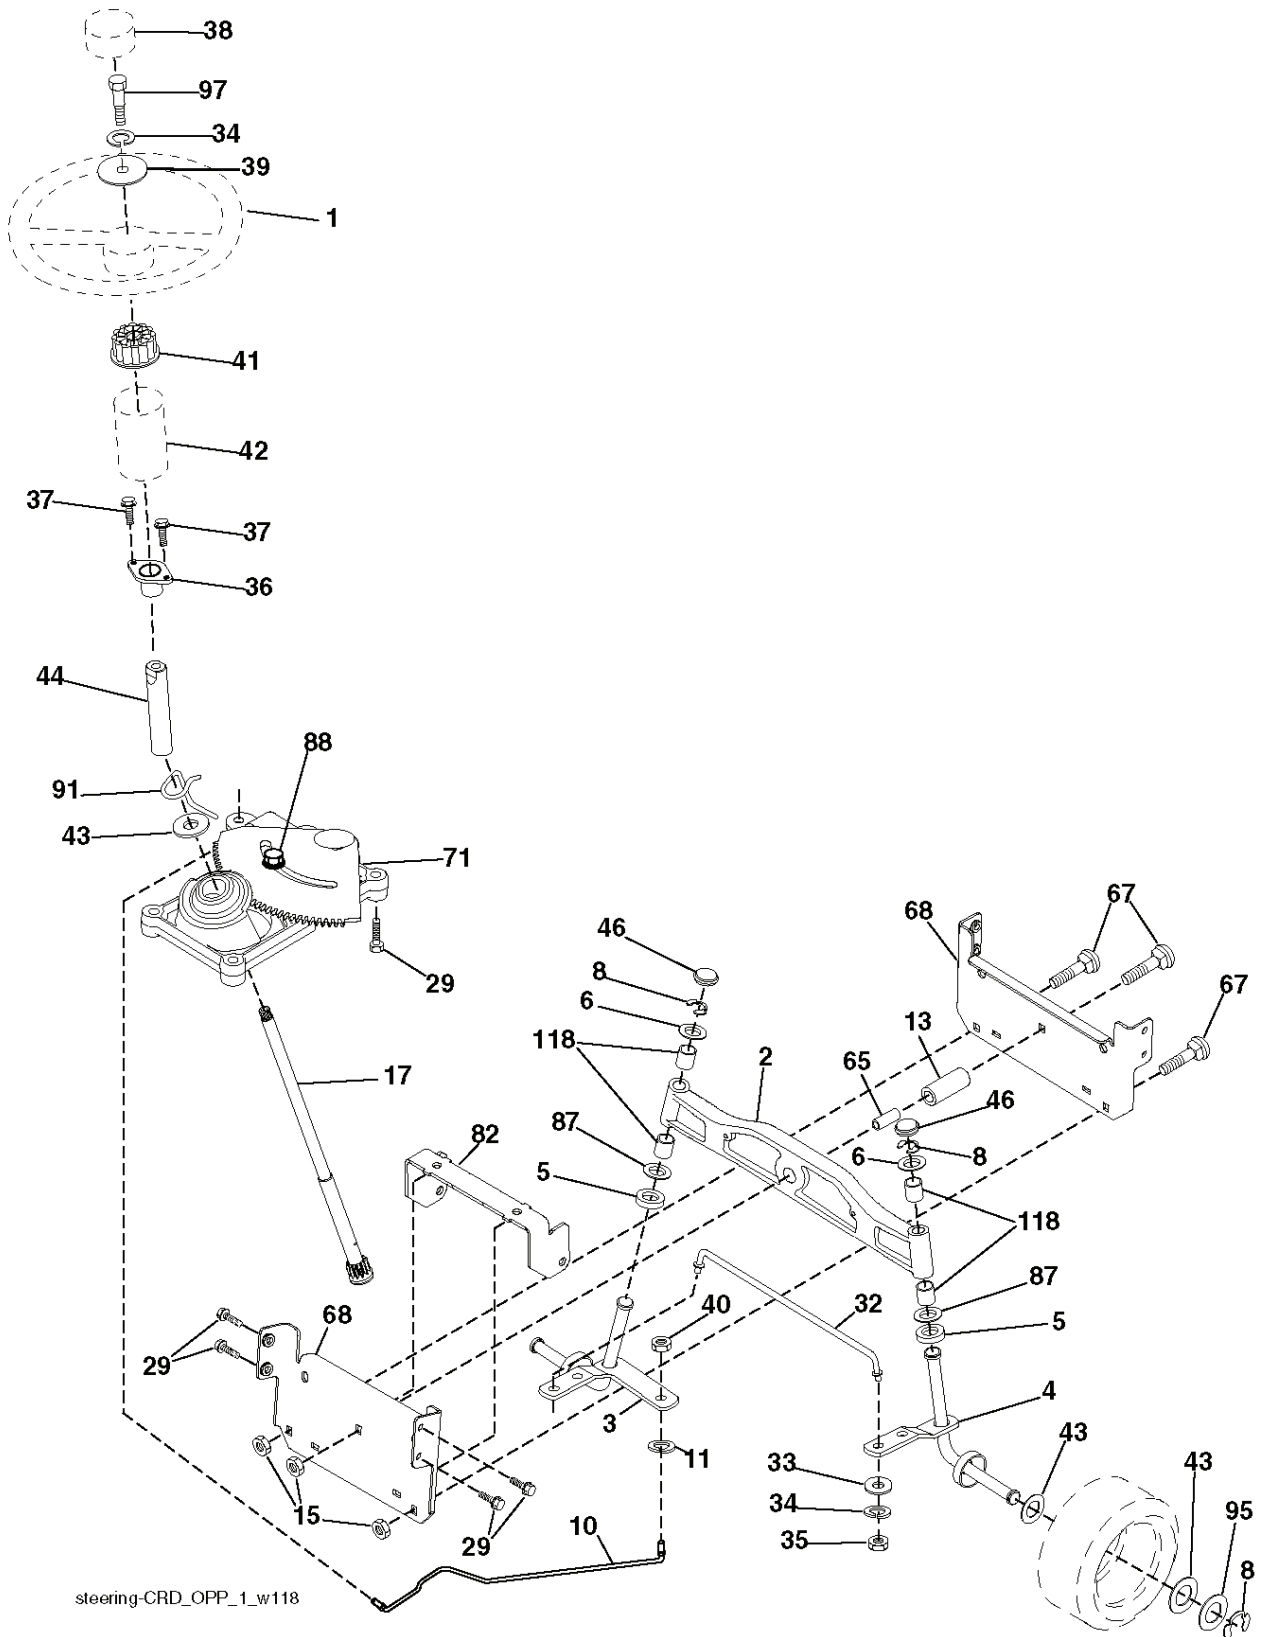

steering-CRD_OPP_1_w118

REF.	PART NO.	DESCRIPTION	REMARK	QTY.	KIT
1	532186780	STEERING WHEEL		1	
2	532193542	AXLE		1	
3	532169840	SPINDLE		1	
4	532169839	SPINDLE		1	
5	532124931	WASHER		1	
6	532121748	WASHER		1	
8	812000029	RETAINER RING		1	
10	532175121	ROD		1	
11	810040600	WASHER		1	
13	532136518	PIPE		1	
15	532145212	NUT		1	
17	532190753	ROD		1	
29	817000612	SCREW		1	
32	532170162	ROD		1	
33	819111216	WASHER		1	
34	810040500	WASHER		1	
35	873540500	NUT		1	
36	532155099	BUSHING		1	
37	532152927	SCREW		1	
38	532192916	INSERT DE VOLANT		1	
39	819113812	WASHER		1	
40	873540600	NUT		1	
41	532186737	ADAPTER		1	
42	532169633	SLEEVE		1	
43	532121749	WASHER		1	
44	532190752	SHAFT		1	
46	532121232	HUB CAP		1	
65	532414736	SPACER		1	
67	872110618	BOLT		1	
68	532169827	SHAFT		1	
71	532175146	STEERING GEAR		1	
82	532199978	SUPPORT ESSIEU AVANT		1	
87	532173966	WASHER		1	
88	532175118	BOLT		1	
91	532175553	SPRING		1	
95	532188967	WASHER		1	
97	874780564	BOLT		1	
118	532406013	BEARING		1