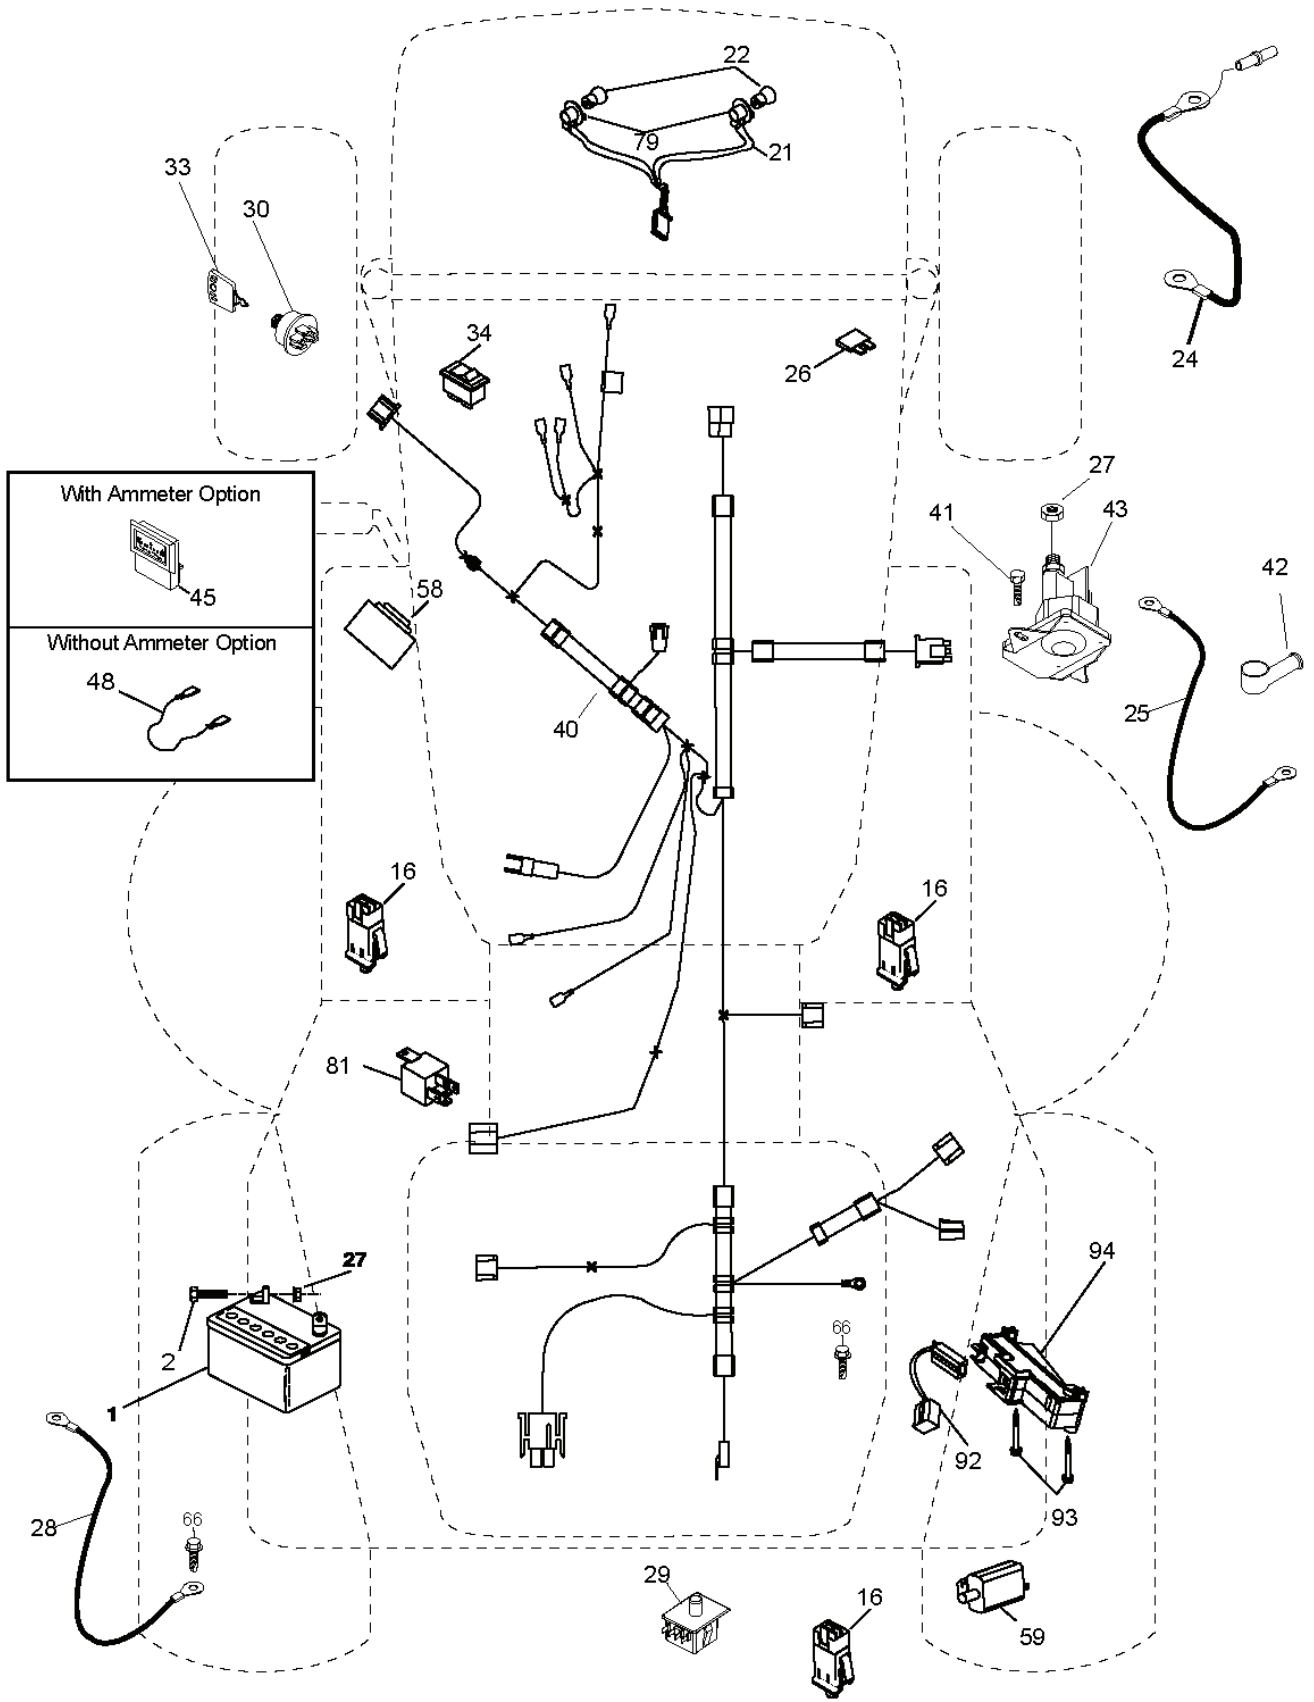

C01

REF.	PART NO.	DESCRIPTION	REMARK	QTY.	KIT
1	532163465	BATTERY		1	
2	874760412	BOLT		1	
16	532176138	MICRO SWITCH		1	
21	532175688	HARNES		1	
22	532004152	BULB		1	
24	532124780	CABLE		1	
25	532165987	CABLE		1	
26	532175158	FUSE		1	
27	873510400	NUT		1	
28	532127725	CABLE		1	
29	532192749	SWITCH.SEAT.DP W/RAMPS		1	
30	532193350	IGNITION MODULE		1	
33	532411935	KEY		1	
34	532110712	SWITCH		1	
40	532197436	CABLE ASSY		1	
41	871110408	BOLT		1	
42	532131563	COVER		1	
43	532192507	SOLENOID		1	
48	532140844	ADAPTER		1	
58	532169419	BUZZER		1	
59	532180379	SWITCH FBI		1	
66	817490608	SCREW		1	
79	532175242	HOLDER		1	
81	532109748	RELAY		1	
92	532196615	CABLE ASSY		1	
93	532192540	SCREW		1	
94	532191834	MODULE.REVERSE.ROS		1