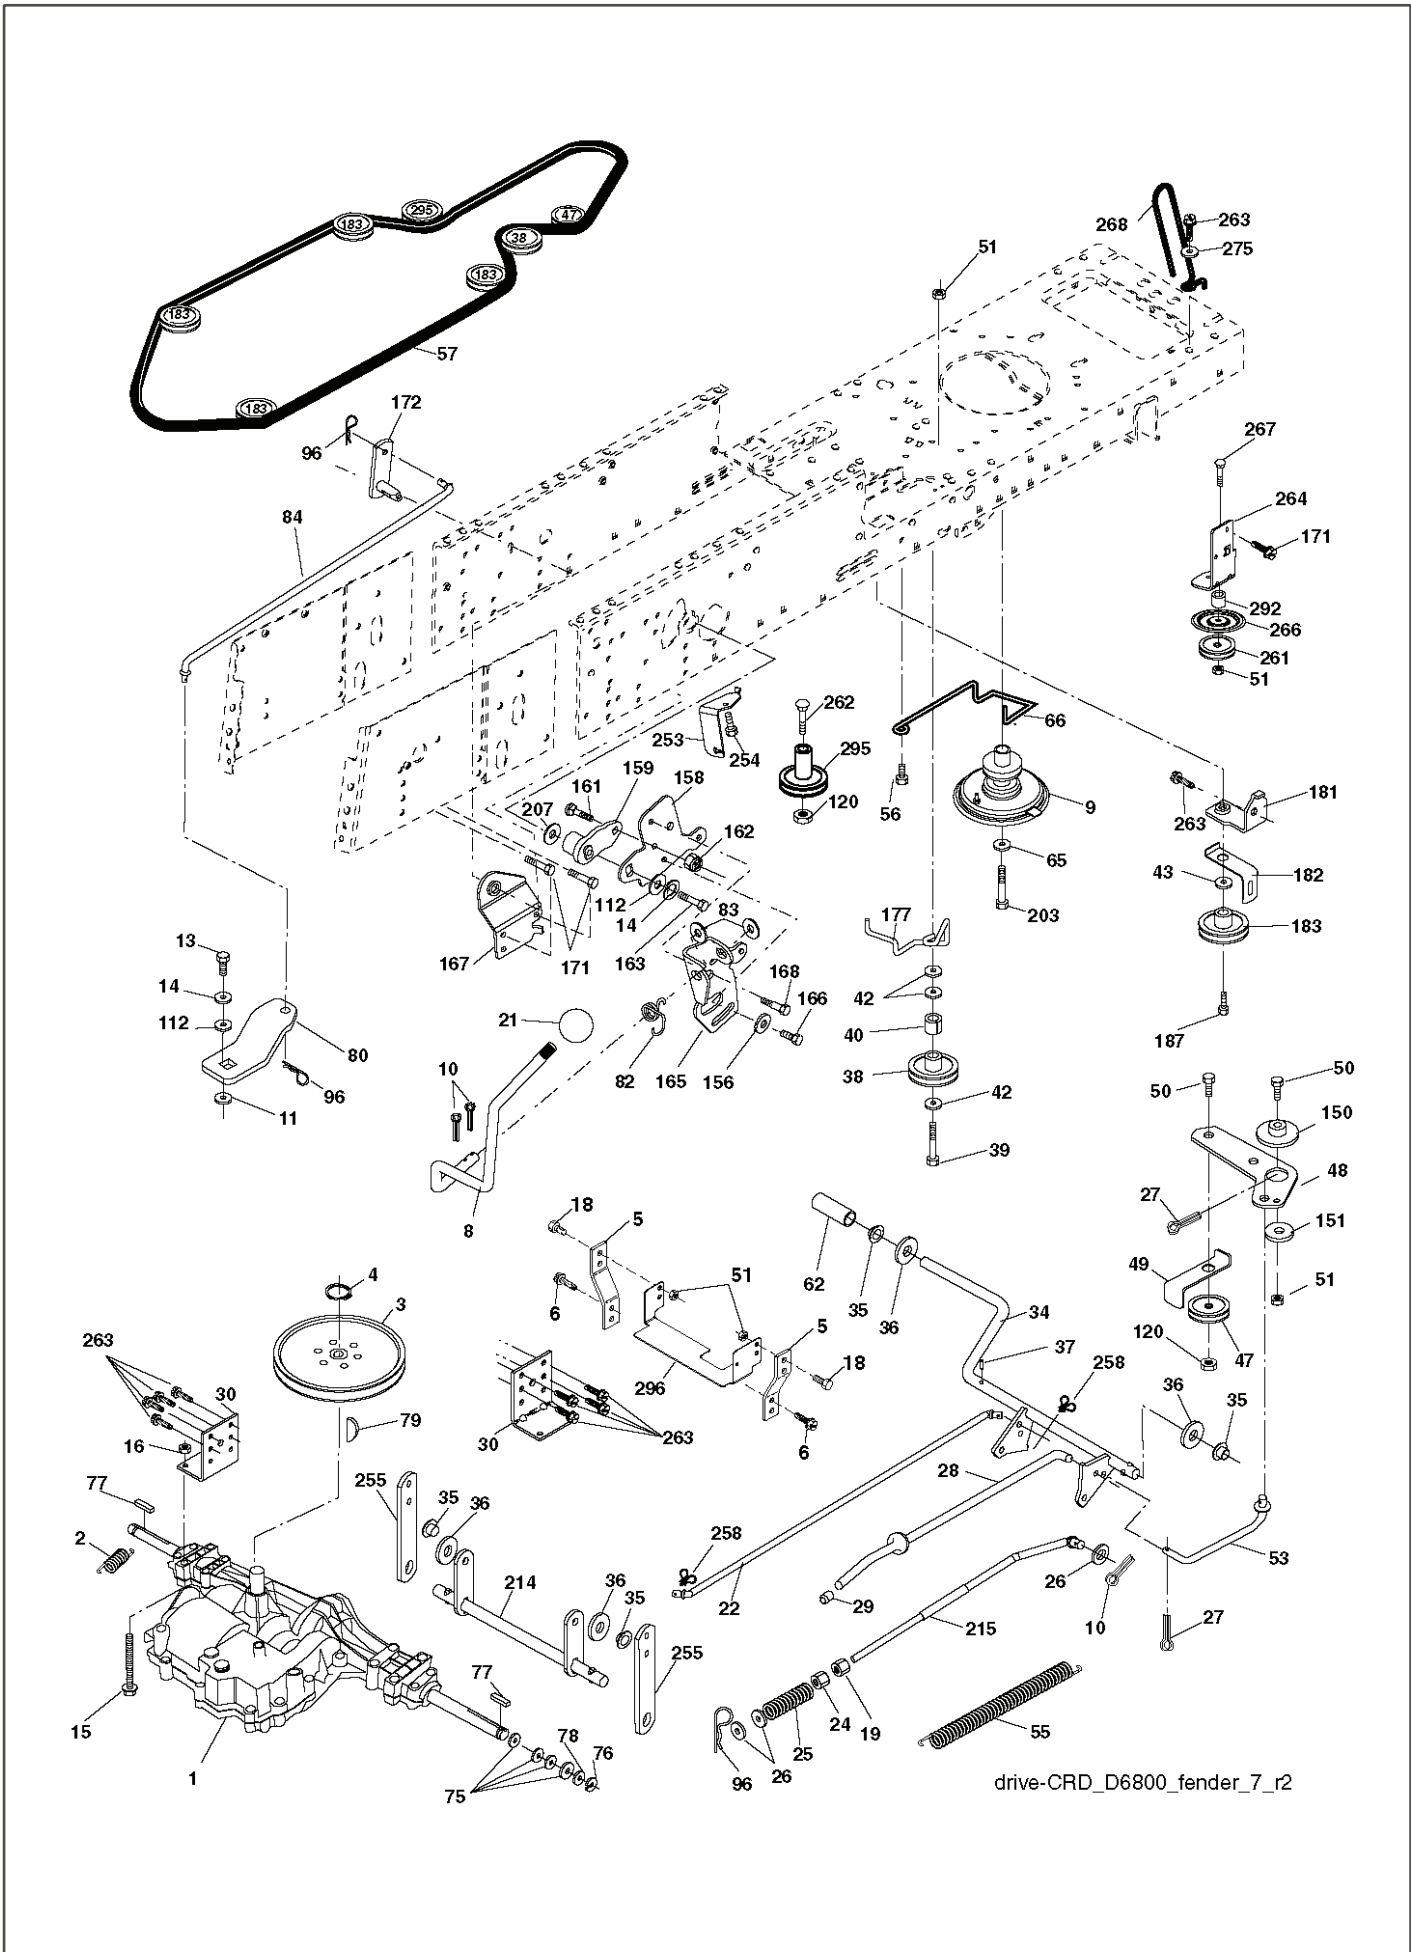

# **SPARE PARTS LIST**

REF.	PART NO.	DESCRIPTION	REMARK	QTY.	KIT
1				1	
2	532146682	SPRING		1	
3	532165999	PULLEY		1	
4	812000028	CLIP		1	
5	532121520	BRACKET		1	
6	817060512	SCREW		1	
8	532192706	LEVER		1	
9	532408579	CLUTCH		1	
10	876020416	SPLIT PIN		1	
11	532105701	WASHER		1	
13	874550412	BOLT		1	
14	810040400	WASHER		1	
15	874490544	SCREW		1	
16	873800500	LOCK NUT		1	
18	874780616	BOLT		1	
19	873800600	NUT		1	
21	532106933	KNOB		1	
22	532175607	ROD		1	
24	873350600	NUT		1	
25	532106888	SPRING		1	
26	819131316	WASHER		1	
27	876020412	SPLIT PIN		1	
28	532175765	SHAFT		1	
29	532071673	COVER		1	
30	532174973	BRACKET		1	
34	532175578	SHAFT		1	
35	532120183	BEARING		1	
36	819211616	WASHER		1	
37	532124963	PIN RETAINING SCREW		1	
38	532165936	PULLEY		1	
39	874760644	BOLT		1	
40	532124965	SPACER		1	
42	819131312	WASHER		1	
43	819111012	WASHER		1	
47	532127783	PULLEY		1	
48	532154407	GUIDE		1	
49	532123205	BELT GUIDE		1	
50	872110612	BOLT		1	
51	873680600	NUT		1	
53	532199652	TIGE DE TENSION POULIE		1	
55	532105709	SPRING		1	
56	817060620	SCREW		1	
57	532405075	BELT		1	
62	532124872	PEDAL RUBBER		1	
65	810040700	WASHER		1	
66	532154778	TENSIONER		1	
75	532121749	WASHER		1	
76	812000001	RETAINER RING		1	
77	532123583	KEY		1	
78	532121748	WASHER		1	
79	532125096	WOODRUFF KEY		1	
80	532145090	LEVER		1	
82	532165711	SPRING		1	
83	819171216	WASHER		1	
84	532407380	LINK		1	
96	532124788	RETAINER RING		1	
112	819091210	WASHER		1	
120	873900600	NUT		1	
150	532165850	BUSHING		1	
151	819133210	WASHER		1	
156	532166002	WASHER		1	
158	532165589	BRACKET		1	
159	532183900	LEVER		1	
161	872140406	BOLT		1	
162	873680400	NUT		1	
163	874780416	BOLT		1	
165	532165623	BRACKET		1	
166	817490510	SCREW		1	
167	532165588	BRACKET		1	
168	532165492	BOLT		1	
171	817490608	SCREW		1	
172	532407605	SHAFT		1	
177	532165932	HOLDER		1	
181	532180211	BRACKET		1	
182	532182682	BELT GUIDE		1	
183	532199532	PULLEY		1	
187	817580520	BOLT		1	
203	871170780	BOLT		1	