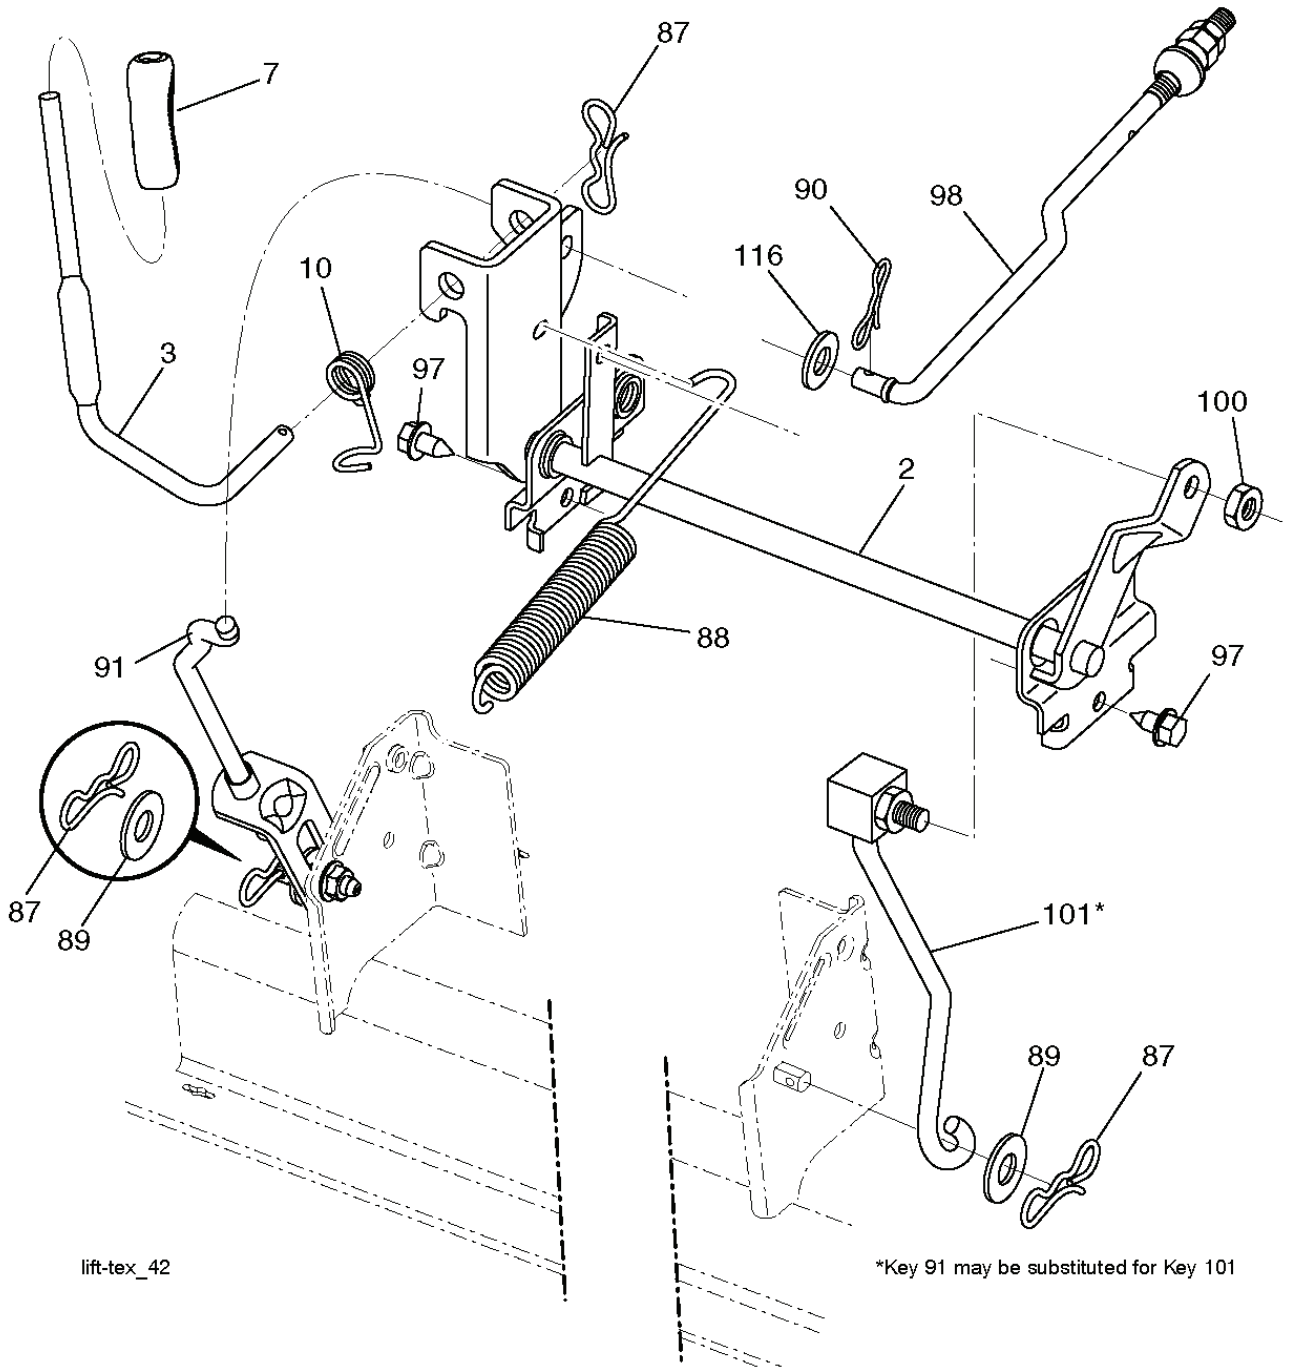

R80 ENGINE

REF.	PART NO.	DESCRIPTION	REMARK	QTY.	KIT
3	590391301	AIR CLEANER		1	
4	590391401	FILTER		1	
5	590391601	SCREW		1	
6	577472701	ROD		1	
8	577472401	CONTROL		1	
9	577472501	SPRING		1	
12	577473202	SPARK PLUG		1	
13	577471801	HUB CAP		1	
14	577474101	FUEL FILTER		1	
15	577474001	TANK		1	
16	590391701	OUTLET PIPE		1	
17	577473301	HUB CAP		1	
18	577473401	COIL		1	
19	577473502	CARBURETTOR		1	
20	577472301	GASKET		1	
21	577473101	HEAT DEFLECTOR		1	
22	577473701	STARTER ASSY		1	
23	590391801	MUFFLER ASSY		1	
24	590391901	GASKET		1	

REF.	PART NO.	DESCRIPTION	REMARK	QTY.	KIT
--	532440800	CUTTING DECK		1	
1	532434487	DECK		1	
2	593824001	STUD		1	
3	596135701	LOCK NUT		1	
4	532417645	BRACKET		1	
5	817000510	BOLT		1	
6	532418863	ARM		1	
7	596321701	SCREW		1	
8	532420252	ARM		1	
9	532199092	SPACER		1	
10	817000616	SCREW		1	
11	532137729	SCREW		1	
12	532199470	ARM		1	
13	596136101	BOLT		1	
14	532156085	BELT GUIDE		1	
15	532146763	PULLEY		1	
16	873900600	NUT		1	
17	532400234	NUT		1	
21	532416910	BELT GUARD		1	
22	596481401	PULLEY		1	
23	596564003	BOLT		1	
24	596134901	WASHER		1	
25	532420253	BELT GUARD		1	
26	532420255	COVER		1	
27	532419271	BELT		1	
29	593885101	ROD		1	
32	532401872	SPRING		1	
33	587819701	MANDREL		1	
35	532419274	RIDE ON BLADE		1	
37	596565301	WASHER		1	
38	532196539	BOLT		1	
39	584309301	SCREW		1	
40	532419270	BELT GUARD		1	
41	532419265	BELT GUARD		1	
42	817000612	SCREW		1	
43	532416877	PULLEY		1	
67	532403012	HANDLE		1	
68	584953901	BOLT		1	
70	532401246	CLUTCH		1	
72	532417236	CHUTE		1	
73	532425274	CHUTE		1	
74	596919601	PIN		1	
76	532415598	HOSE COUPLING		1	
152	532435111	CABLE		1	