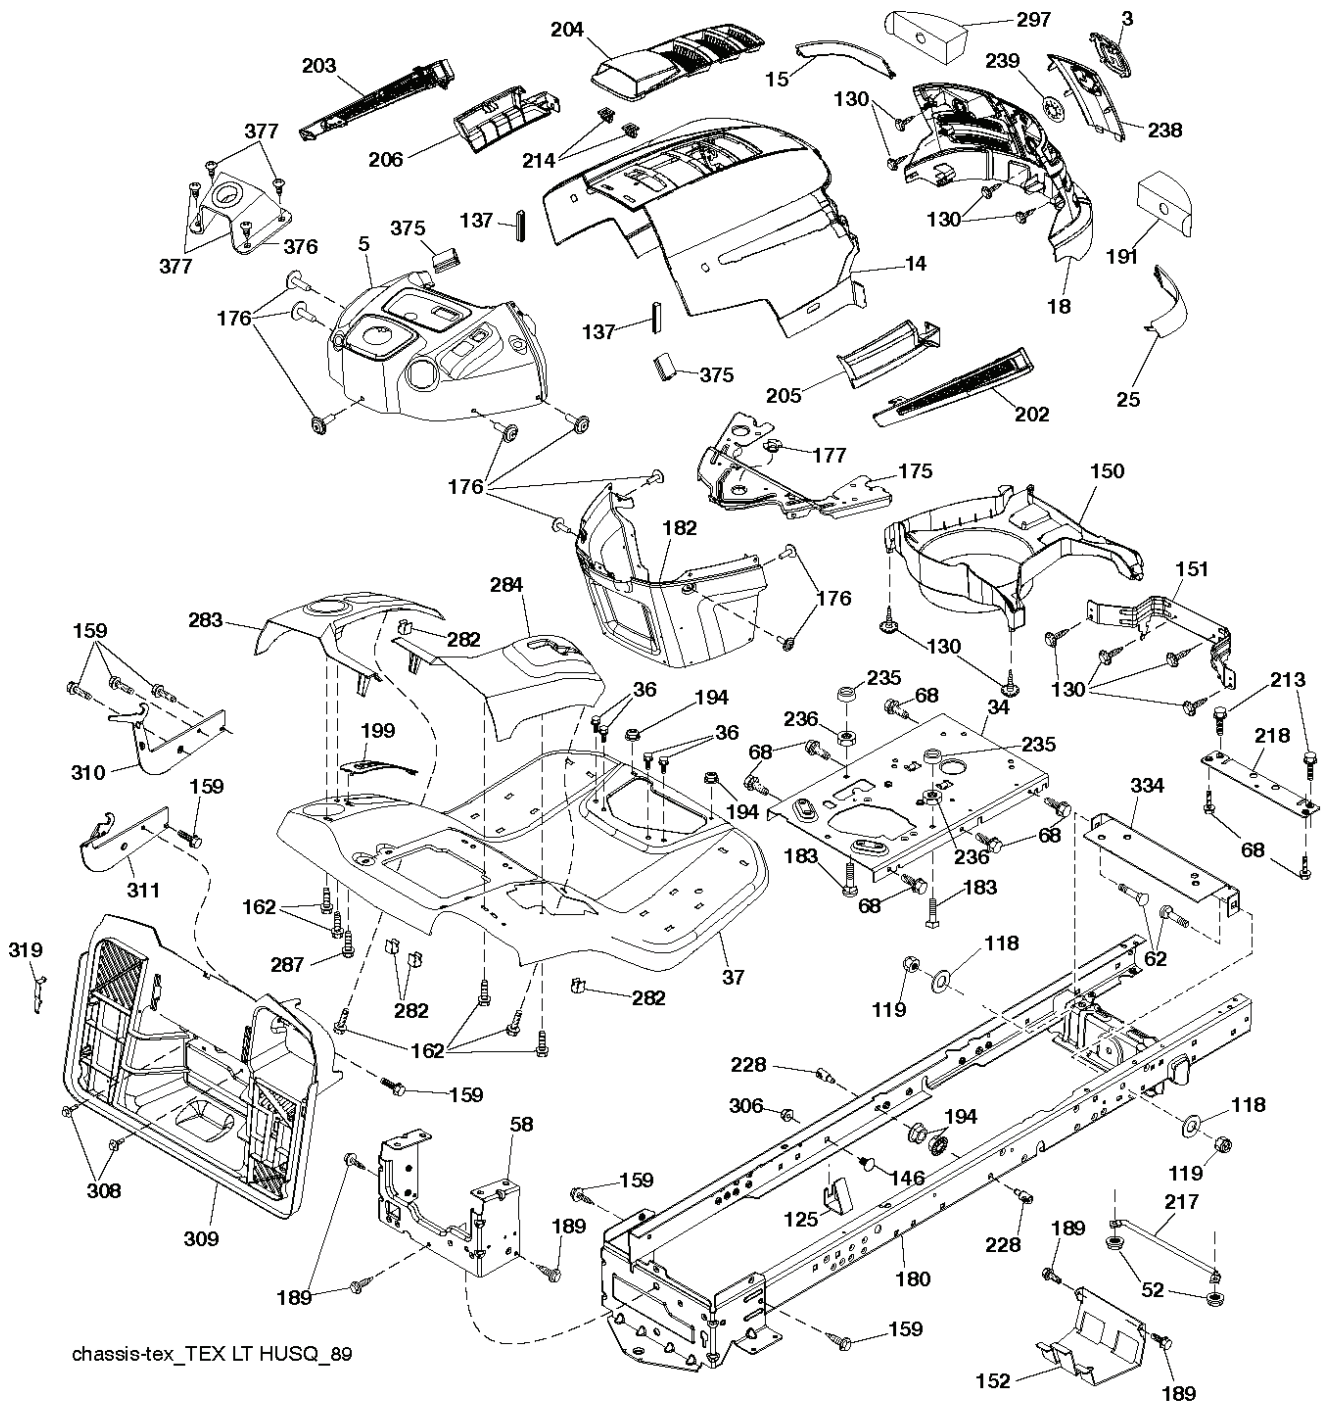

TC 130, 96051018700, 2019-04

SPARE PARTS LIST

SRD_BAGGER_15_r2

REF.	PART NO.	DESCRIPTION	REMARK	QTY.	KIT
1	532428610	TUBE		1	
2	532441358	BAGGER		1	
3	532413808	NUT		1	
4	579785401	HANDLE ASSY		1	
5	532417632	FRAME		1	
6	532126875	RIVET		1	
7	873900400	NUT		1	
8	532441261	COVER		1	
9	532417629	INSERT		1	
10	532417190	FRAME		1	
11	532417188	SUPPORT		1	
12	532421793	NUT SQUARE		1	
13	532421780	SCREW		1	
15	532421801	SCREW		1	
16	532421566	DEFLECTOR		1	
17	532421749	LEVER		1	
18	532421750	BRACKET		1	
21	532429981	GRASSBAG		1	
22	532142432	SCREW		1	
23	872040410	BOLT		1	
25	532421614	SPRING		1	
26	817490412	SCREW		1	
27	532421262	GROMMET		1	
28	532165787	HANDLE		1	
29	532194208	PIN		1	
46	501406601	SCREW		1	
97	590105701	SCREW		1	