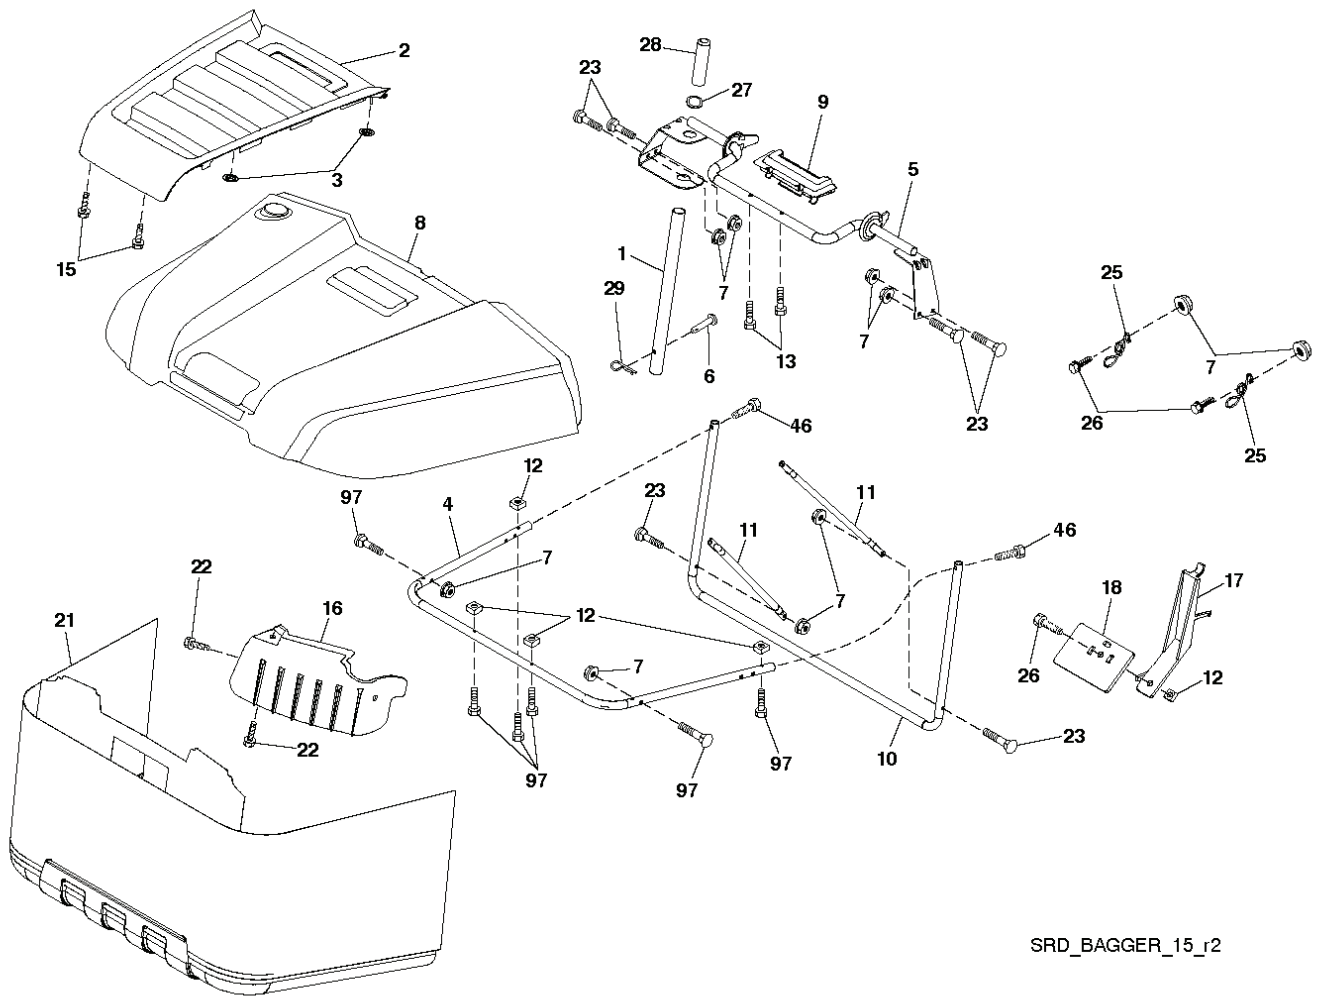

TC 130, 96051018700, 2019-04

SPARE PARTS LIST

SRD_BAGGER_15_r2

REF.	PART NO.	DESCRIPTION	REMARK	QTY.	KIT
1	532428610	TUBE		1	
2	532441358	BAGGER		1	
3	532413808	NUT		1	
4	579785401	HANDLE ASSY		1	
5	532417632	FRAME		1	
6	532126875	RIVET		1	
7	873900400	NUT		1	
8	532441261	COVER		1	
9	532417629	INSERT		1	
10	532417190	FRAME		1	
11	532417188	SUPPORT		1	
12	532421793	NUT SQUARE		1	
13	532421780	SCREW		1	
15	532421801	SCREW		1	
16	532421566	DEFLECTOR		1	
17	532421749	LEVER		1	
18	532421750	BRACKET		1	
21	532429981	GRASSBAG		1	
22	532142432	SCREW		1	
23	872040410	BOLT		1	
25	532421614	SPRING		1	
26	817490412	SCREW		1	
27	532421262	GROMMET		1	
28	532165787	HANDLE		1	
29	532194208	PIN		1	
46	501406601	SCREW		1	
97	590105701	SCREW		1	