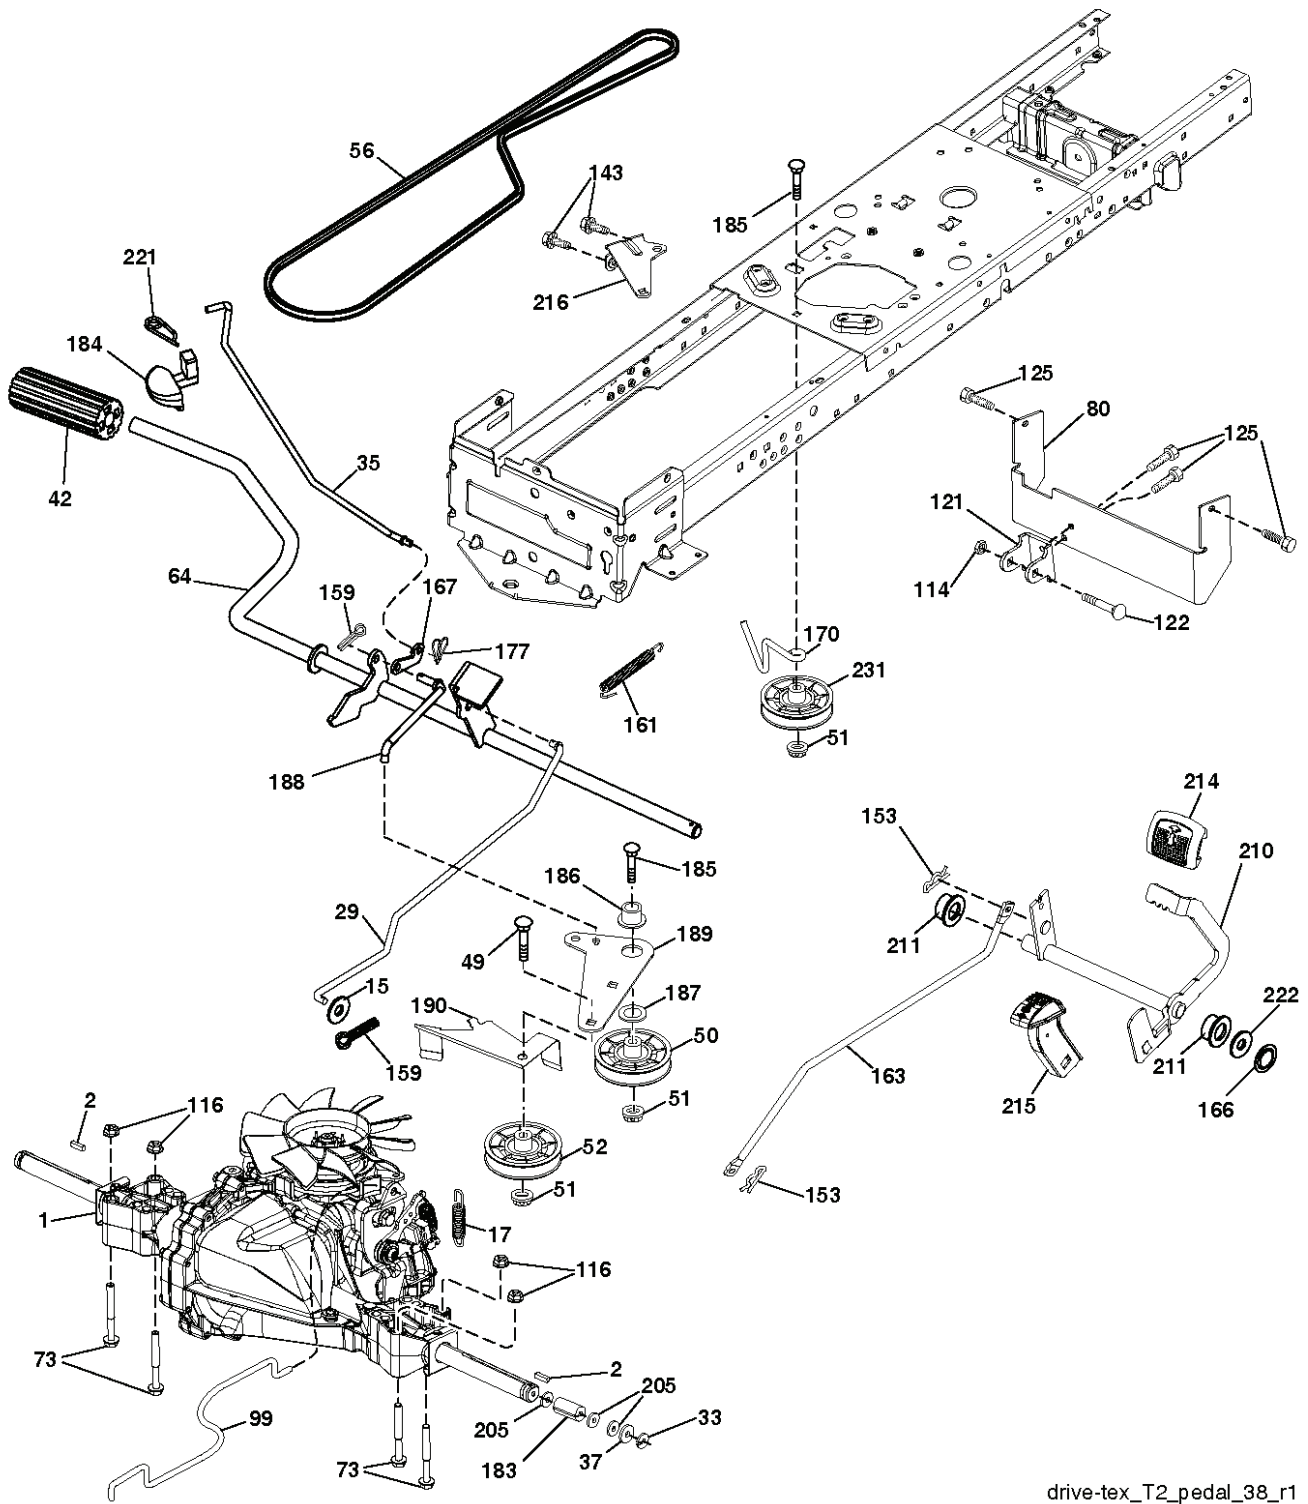

REF.	PART NO.	DESCRIPTION	REMARK	QTY.	KIT
1	000000000	W/O DESCRIPTION	Transaxle, Hydro Gear T2-BDBE-1X2B-18X1 (587392201)	1	
2	532123583	KEY		1	
15	819131316	WASHER		1	
17	532197296	SPRING		1	
29	532423239	ROD		1	
33	812000001	RETAINER RING		1	
35	596874801	ROD		1	
37	532121749	WASHER		1	
42	532008883	PEDAL RUBBER		1	
49	596136201	BOLT		1	
50	532194327	PULLEY		1	
51	873900600	NUT		1	
52	532194326	PULLEY		1	
56	592855301	BELT		1	
64	532197865	SHAFT		1	
73	595316601	BOLT		1	
80	581550701	STRAP		1	
99	532408418	ROD		1	
114	596583702	NUT		1	
116	596135701	LOCK NUT		1	
121	532175611	CHAPPE DE FIXATION		1	
122	872010520	BOLT		1	
125	817000512	SCREW		1	
143	596030701	SCREW		1	
153	532004497	CLIP		1	
159	596029501	PIN		1	
161	532105709	SPRING		1	
163	594007201	ROD		1	
166	532429164	NUT		1	
167	532405257	LATCH		1	
170	532413430	BELT GUIDE		1	
177	587225301	PIN		1	
183	532156972	SPACER		1	
184	532411484	CONTROL		1	
185	872110622	BOLT		1	
186	532194321	SPACER		1	
187	596135501	WASHER		1	
188	582217001	LINK		1	
189	532194317	PLATE		1	
190	532194318	BELT GUIDE		1	
205	532121748	WASHER		1	
210	532400980	PEDAL ARM		1	
211	532120183	BEARING		1	
214	532421263	PAD		1	
215	586606502	PEDAL		1	
216	532196131	BRACKET		1	
221	532403187	SPRING		1	
222	879212010	WASHER		1	
231	532407287	PULLEY		1