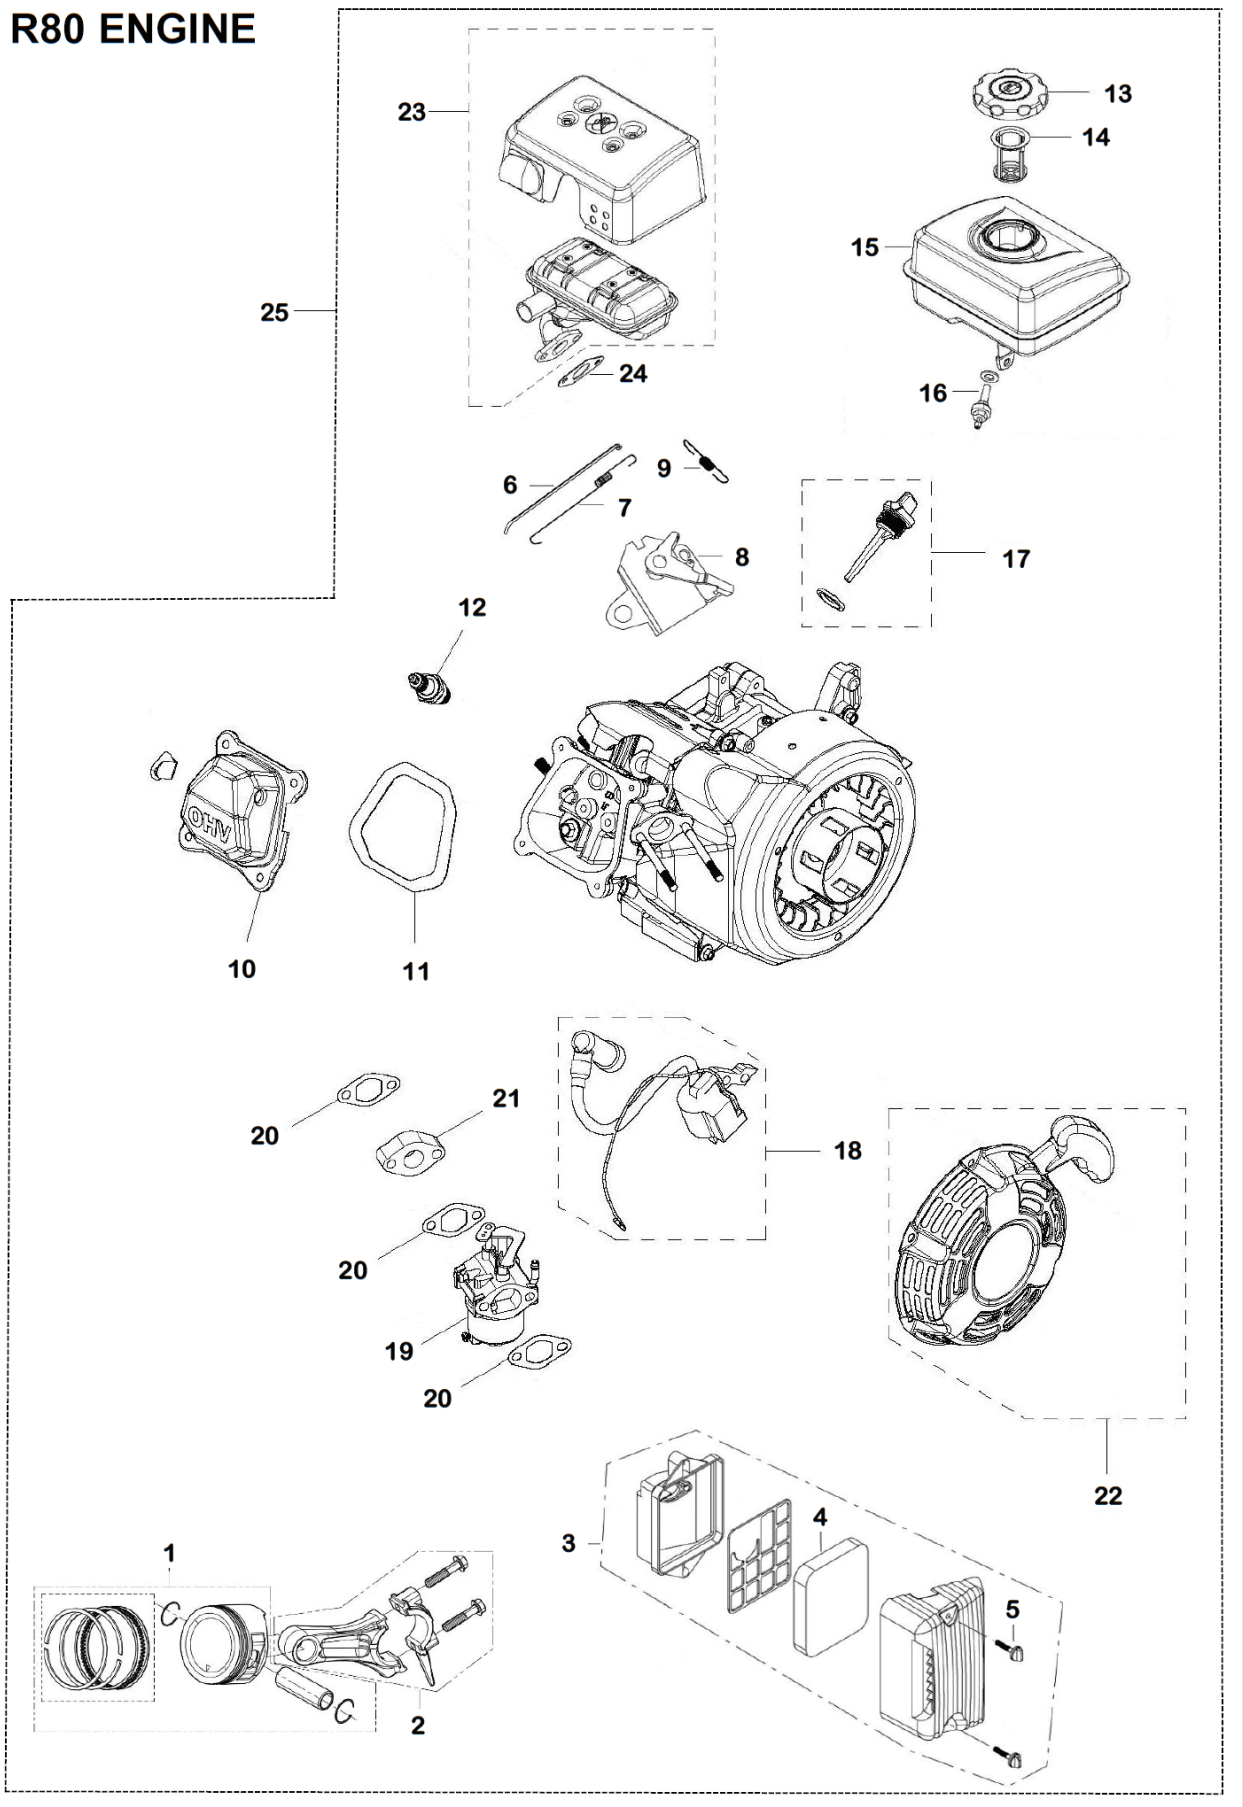

R80 ENGINE

REF.	PART NO.	DESCRIPTION	REMARK	QTY.	KIT
3	590391301	AIR CLEANER		1	
4	590391401	FILTER		1	
5	590391601	SCREW		1	
6	577472701	ROD		1	
8	577472401	CONTROL		1	
9	577472501	SPRING		1	
12	577473202	SPARK PLUG		1	
13	577471801	HUB CAP		1	
14	577474101	FUEL FILTER		1	
15	577474001	TANK		1	
16	590391701	OUTLET PIPE		1	
17	577473301	HUB CAP		1	
18	577473401	COIL		1	
19	577473502	CARBURETTOR		1	
20	577472301	GASKET		1	
21	577473101	HEAT DEFLECTOR		1	
22	577473701	STARTER ASSY		1	
23	590391801	MUFFLER ASSY		1	
24	590391901	GASKET		1