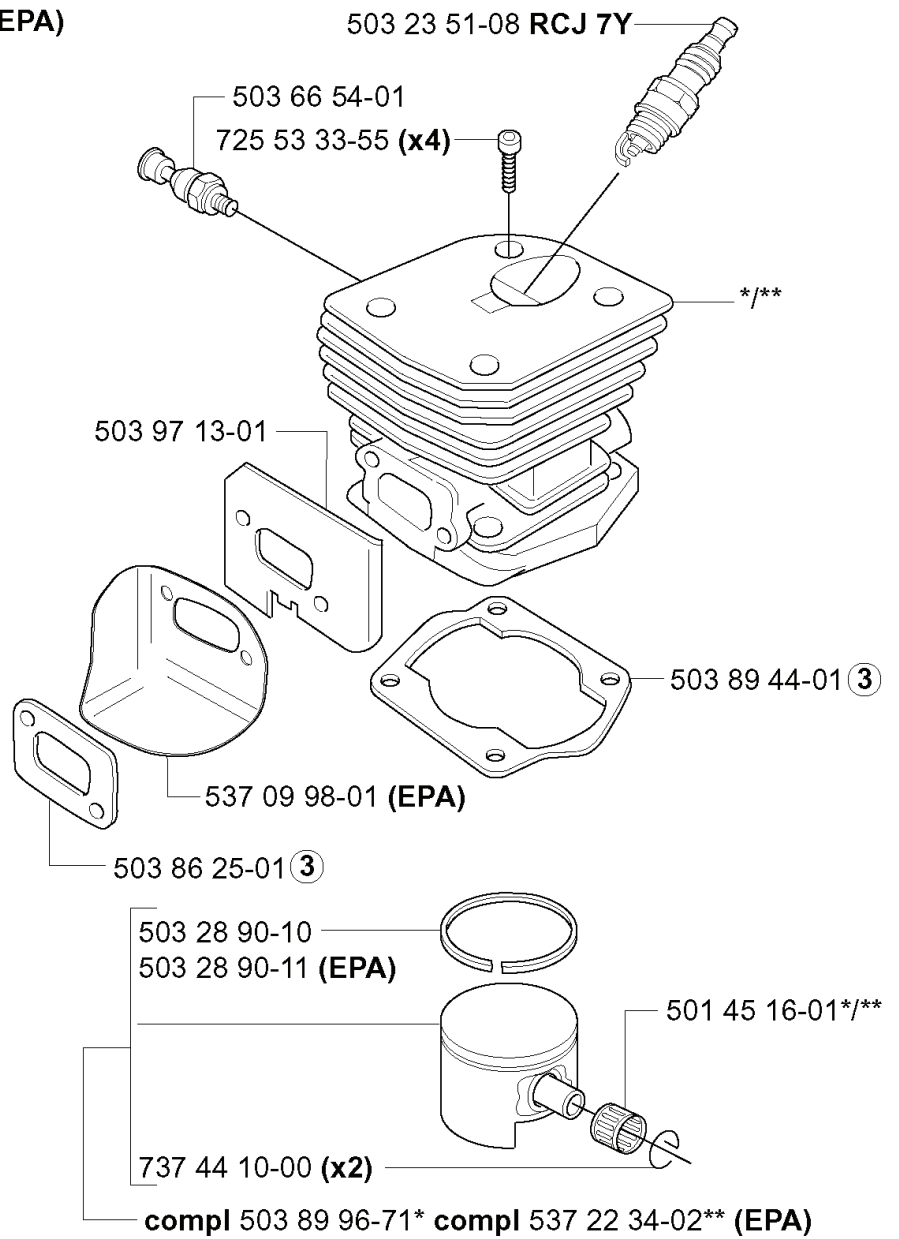

G ****compl 537 25 30-02 (350EPA)**
*compl 503 86 99-71 (350)