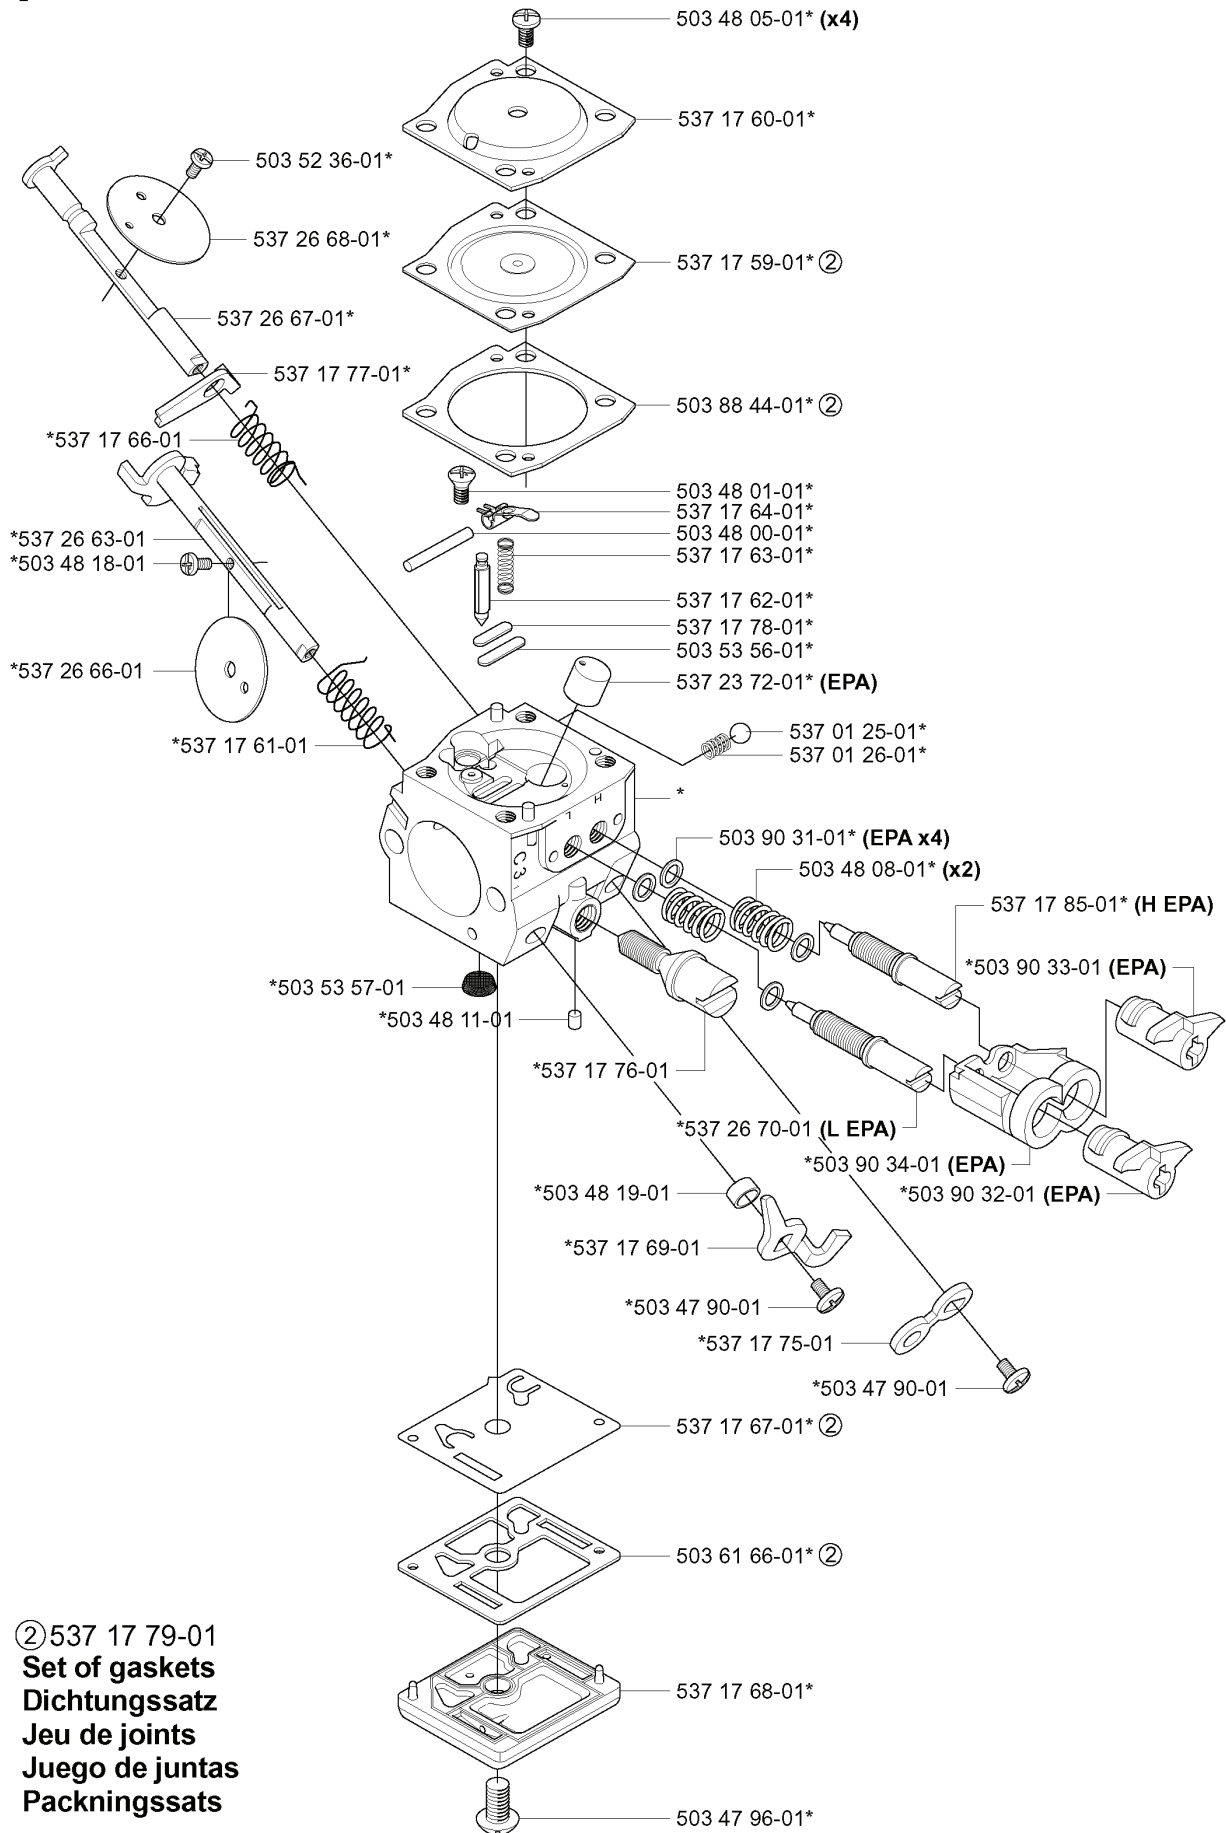

P *compl 503 28 32-08 ZAMA C3-EL18 (EPA)

ZAMA C3-EL18

REF.	PART NO.	DESCRIPTION	REMARK	QTY.	KIT
503 28 32-08	503283208	CARBURETTOR	ZAMA C3-EL18 (EPA)	1	
503 52 36-01	503523601	SCREW		1	
537 26 68-01	537266801	VALVE		1	
537 26 67-01	537266701	SHAFT ASSY		1	
537 17 77-01	537177701	LEVER		1	
537 17 66-01	537176601	SPRING		1	
537 26 63-01	537266301	SHAFT ASSY		1	
503 48 18-01	503481801	SCREW		1	
537 26 66-01	537266601	VALVE		1	
537 17 61-01	537176101	SPRING		1	
503 53 57-01	503535701	STRAINER		1	
503 48 11-01	503481101	PIECE		1	
537 17 76-01	537177601	SCREW		1	
537 26 70-01	537267001	SCREW	L EPA	1	
503 48 19-01	503481901	COLLAR		1	
537 17 69-01	537176901	LEVER		1	
537 17 75-01	537177501	LEVER		1	
537 17 67-01	537176701	DIAPHRAGM	537 17 79-01 SET OF GASKETS	1	
503 61 66-01	503616601	GASKET	537 17 79-01 SET OF GASKETS	1	
537 17 68-01	537176801	COVER		1	
503 47 96-01	503479601	SCREW		1	
503 47 90-01	503479001	SCREW		1	
503 90 32-01	503903201	LIMITER CAP	EPA	1	
503 90 34-01	503903401	RETAINER	EPA	1	
503 90 33-01	503903301	LIMITER CAP	EPA	1	
537 17 85-01	537178501	SCREW	H EPA	1	
503 48 08-01	503480801	SPRING		2	
503 90 31-01	503903101	WASHER	EPA	4	
537 01 26-01	537012601	SPRING		1	
537 01 25-01	537012501	BALL		1	
537 23 72-01	537237201	NOZZLE ASSY	EPA	1	
503 53 56-01	503535601	PLUG WELCH		1	
537 17 78-01	537177801	PLUG		1	
537 17 79-01	537177901	GASKET KIT		1	
537 17 62-01	537176201	VALVE		1	
537 17 63-01	537176301	SPRING		1	
503 48 00-01	503480001	PIN RETAINING SCREW		1	
537 17 64-01	537176401	LEVER		1	
503 48 01-01	503480101	SCREW		1	
503 88 44-01	503884401	GASKET	537 17 79-01 SET OF GASKETS	1	
537 17 59-01	537175901	DIAPHRAGM	537 17 79-01 SET OF GASKETS	1	