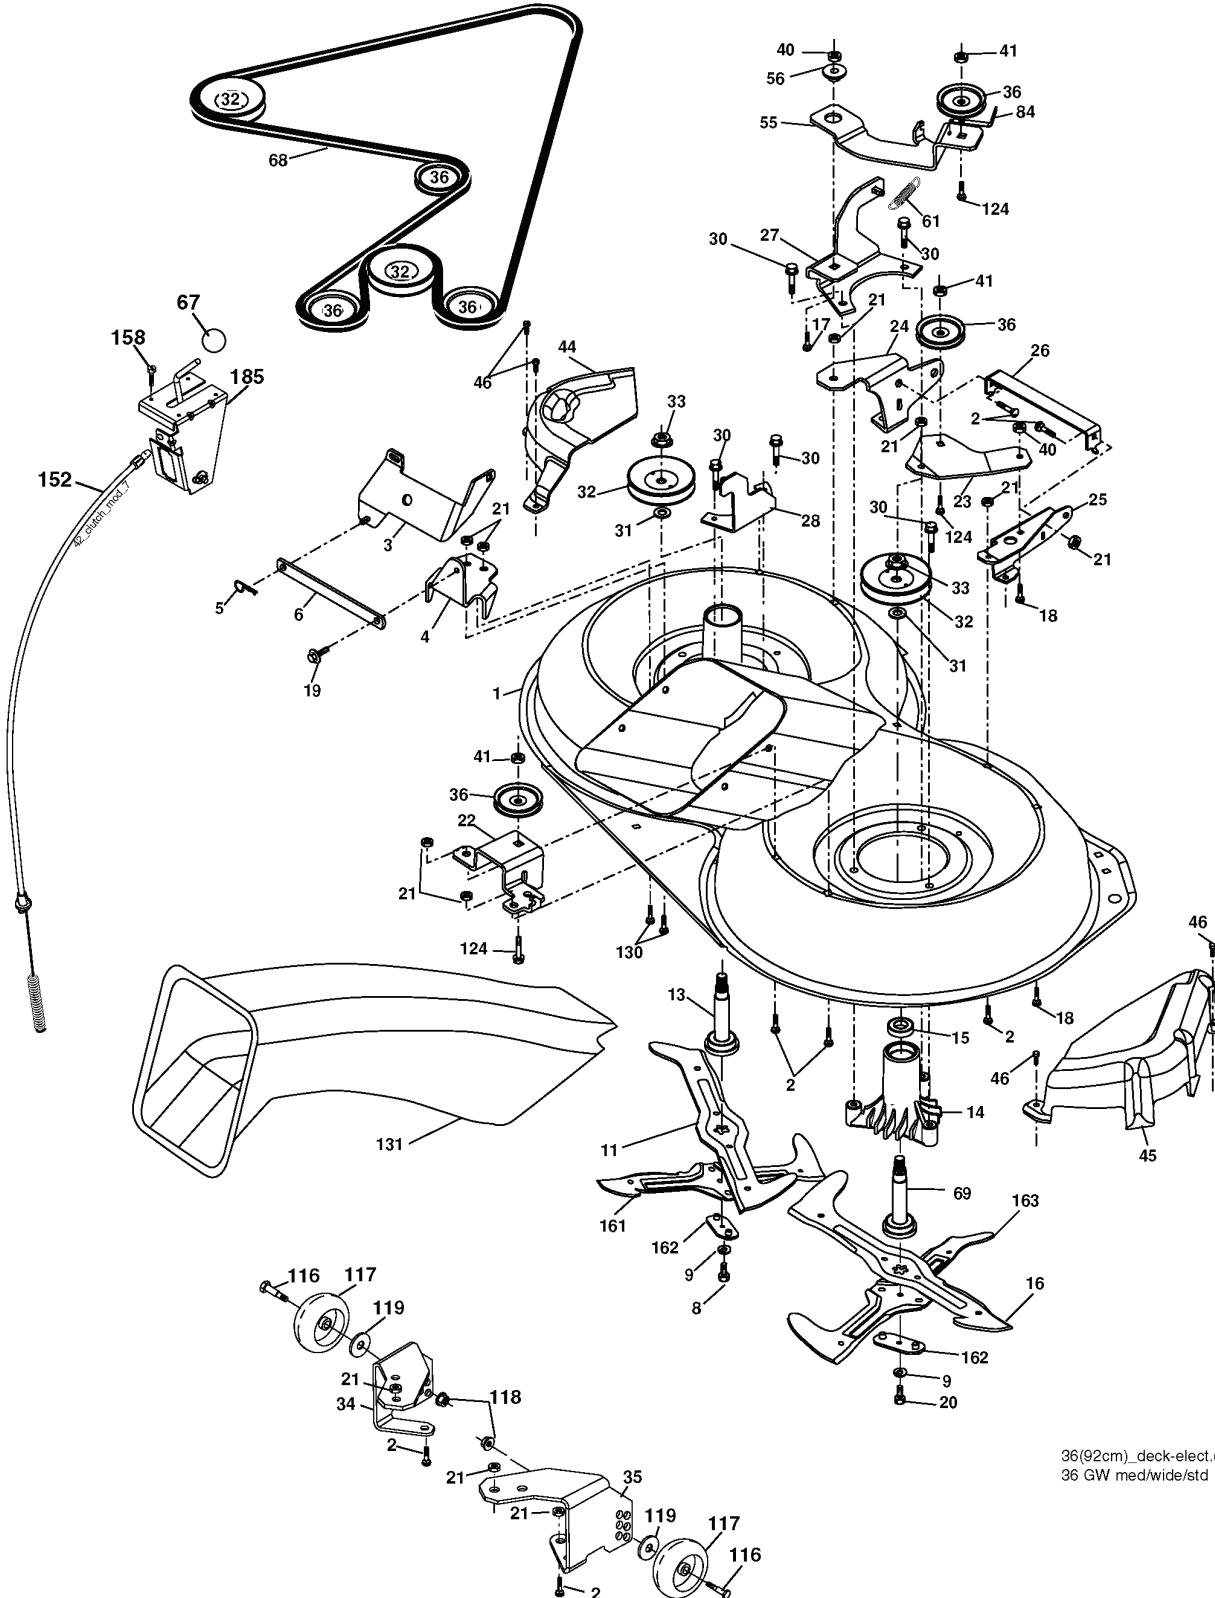

REPAIR PARTS

TRACTOR- -MODEL NO. CTH151 (96061006801) PRODUCT NO. 960 61 00-68
MOWER

36(92cm)_deck-elect.(CRD)_1
36 GW med/wide/std

REF.	PART NO.	DESCRIPTION	REMARK	QTY.	KIT
1	532400108	HOUSING		1	
2	872140506	BOLT		1	
3	532165569	BRACKET		1	
4	532165558	BRACKET		1	
5	532124670	RETAINER RING		1	
6	532165557	ROD		1	
8	532181712	BOLT		1	
9	810030600	WASHER		1	
11	532186385	BLADE		1	
13	532137645	SHAFT		1	
14	532128774	BEARING HOUSING		1	
15	532110485	BEARING		1	
16	532186386	BLADE		1	
17	872140610	BOLT		1	
18	872110606	BOLT		1	
19	532132827	SPEC. BOLT		1	
20	532181713	BOLT		1	
21	873680500	NUT		1	
22	532199590	BRACKET		1	
23	532165446	PLATE		1	
24	532165242	BRACKET		1	
25	532165244	BRACKET		1	
26	532400110	SUPPORT		1	
27	532165568	BRACKET		1	
28	532165567	BRACKET		1	
30	532173984	SCREW		1	
31	532187690	WASHER		1	
32	532153531	PULLEY		1	
33	532400234	NUT		1	
34	532400107	BRACKET		1	
35	532400106	BRACKET		1	
36	532146763	PULLEY		1	
40	873680600	NUT		1	
41	873900600	NUT		1	
44	532175538	COVER		1	
45	532175539	COVER		1	
46	532137729	SCREW		1	
55	532199498	ARM		1	
56	532165723	SPACER		1	
61	532165945	SPRING		1	
67	532106932	KNOB		1	
68	532402008	BELT		1	
69	532165482	SHAFT		1	
84	532156085	BELT GUIDE		1	
116	532184219	BOLT		1	
117	532174873	WHEEL		1	
118	873930600	NUT		1	
119	819121414	WASHER		1	
124	872110612	BOLT		1	
130	872110506	BOLT		1	
131	532165661	PIPE		1	
152	532176074	WIRE		1	
158	817720408	SCREW		1	
161	532186387	BLADE		1	
162	532180878	ADAPTER		1	
163	532186388	BLADE		1	
169	532400274	GUARD		1	
185	532188234	CABLE		1	
--	532181857	BEARING HOUSING		1	
--	532181858	BEARING HOUSING		1	
--	532402306	MOWER DECK		1