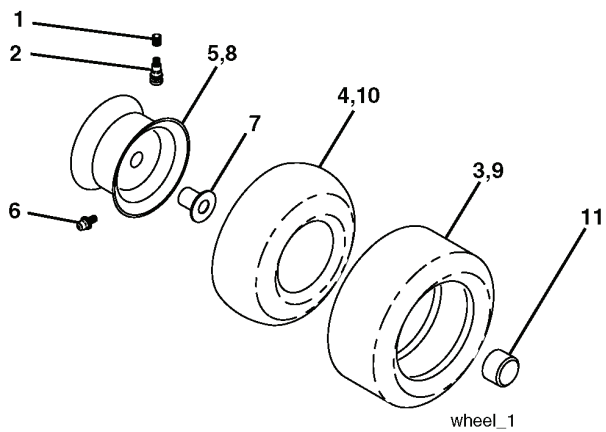

REF.	PART NO.	DESCRIPTION	REMARK	QTY.	KIT
203	871170780	BOLT		1	
207	532169845	WASHER		1	
214	532175609	LEVER		1	
215	532175652	ROD		1	
252	819131616	WASHER		1	
253	532175028	BRACKET		1	
254	817000616	SCREW		1	
255	532175608	SHAFT		1	
258	532178062	CLIP		1	
259	532180212	BRACKET		1	
261	532131494	PULLEY		1	
262	872110622	BOLT		1	
263	817000612	SCREW		1	
264	532197608	BRACKET		1	
266	532182061	PROTECTOR		1	
268	532182402	PROTECTOR		1	
275	819131614	WASHER		1	
292	532400271	SPACER		1	
293	872140628	BOLT		1	
294	532197033	NUT		1	
295	532179114	PULLEY		1	

REPAIR PARTS

TRACTOR- -MODEL NO. CTH151 (96061006801) PRODUCT NO. 960 61 00-68
SEAT ASSEMBLY

seat_lt.knob_7(CRD)

REF.	PART NO.	DESCRIPTION	REMARK	QTY.	KIT
1	532190120	SIEGE CONDUCTEUR		1	
2	532140551	BRACKET		1	
3	871110616	SCREW		1	
4	819131610	WASHER		1	
5	532145006	CLIP		1	
6	873800600	NUT		1	
7	532124181	SPRING		1	
8	817000616	SCREW		1	
9	819131614	WASHER		1	
10	532195530	BERCEAU DE SIEGE CONDUCTEUR		1	
11	532166369	WING NUT		1	
12	532174648	BRACKET		1	
13	532121248	BUSHING		1	
14	872050412	BOLT		1	
15	532121249	SPACER		1	
16	532123740	SPRING		1	
17	532123976	LOCKNUT		1	
21	532171852	BOLT		1	
22	873800500	LOCK NUT		1	
24	819171912	WASHER		1	
25	532127018	BOLT		1	

REPAIR PARTS

TRACTOR- -MODEL NO. CTH151 (96061006801) PRODUCT NO. 960 61 00-68

WHEELS & TIRES

REF.	PART NO.	DESCRIPTION	REMARK	QTY.	KIT
1	532059192	CAP VALVE		1	
2	532065139	NIPPLE		1	
3	532106222	TIRE		1	
4	532059904	HOSE		1	
5	532138336	RIM		1	
6	532124957	FITTING		1	
7	532124959	BEARING		1	
8	532138337	RIM.SPROCKET		1	
9	532122082	TIRE		1	
10	532124926	HOSE		1	
11	532175039	HUB CAP		1	
--	532144334	SEALING FOAM		1	