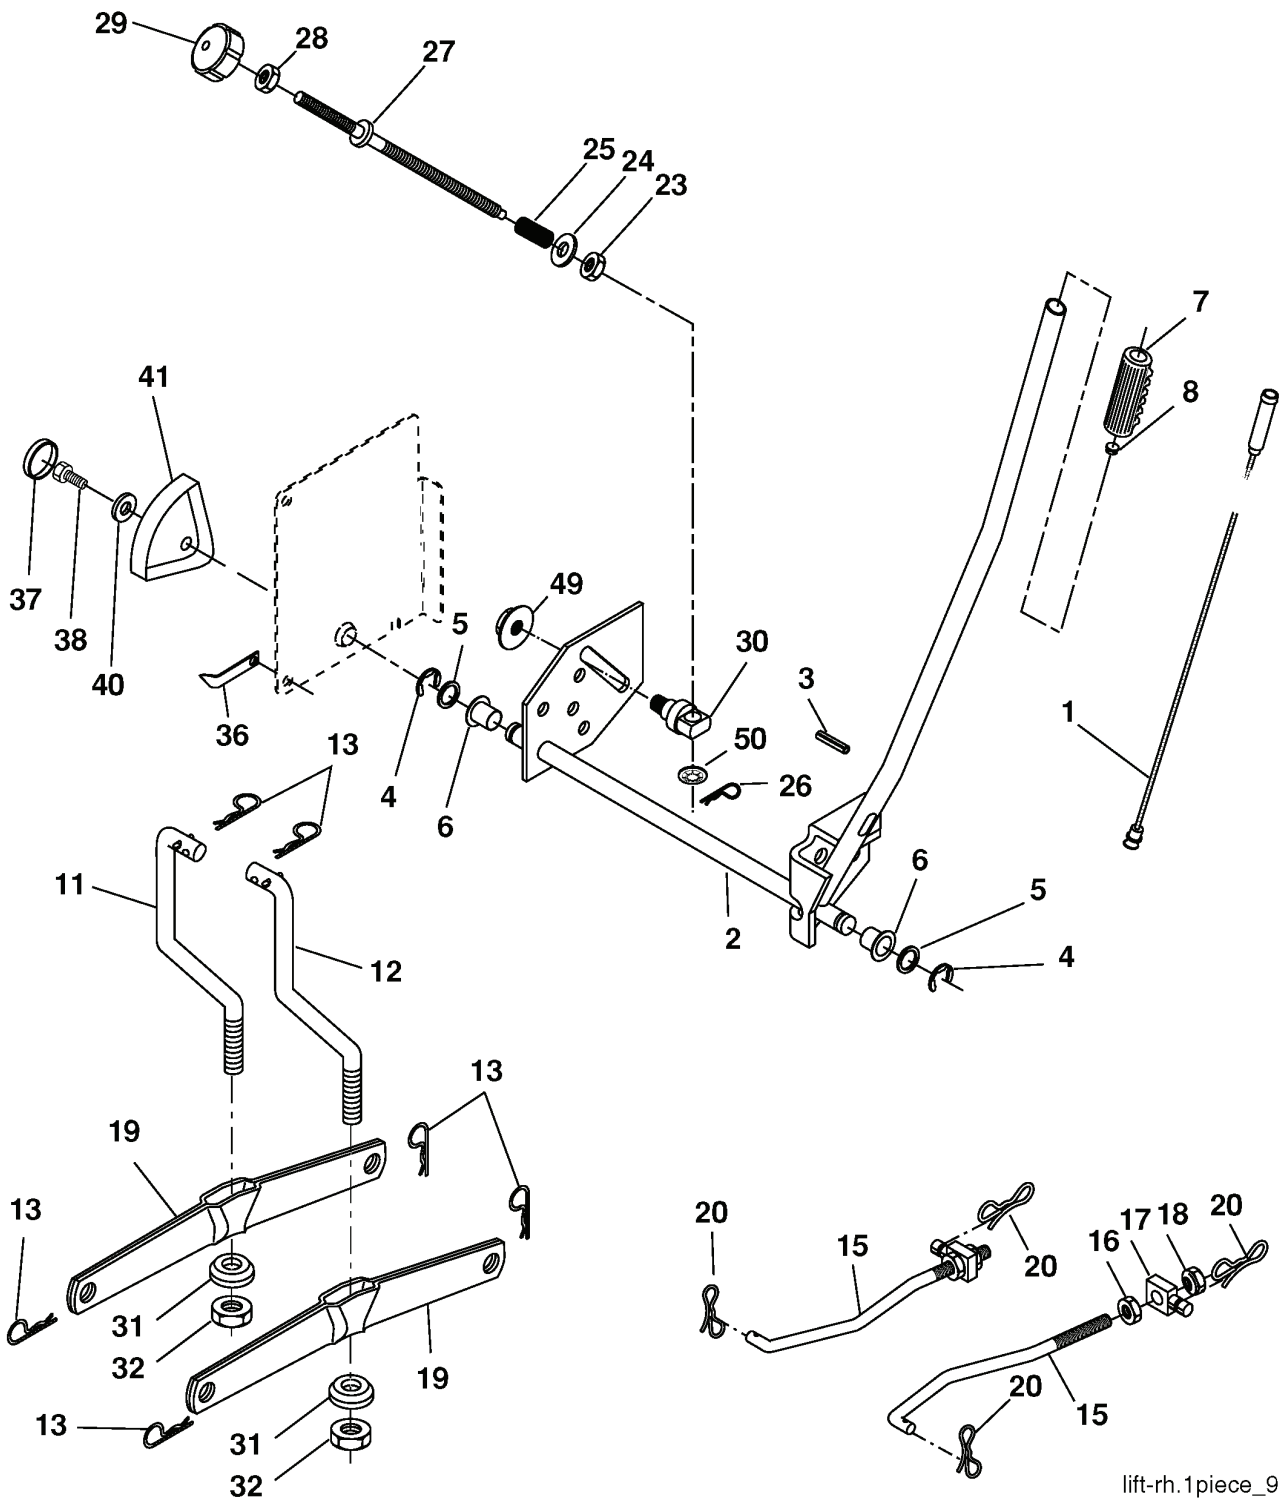

REPAIR PARTS

TRACTOR- -MODEL NO. CTH151 (96061006801) PRODUCT NO. 960 61 00-68
MOWER LIFT

REF.	PART NO.	DESCRIPTION	REMARK	QTY.	KIT
1	532159460	WIRE		1	
2	532159471	LEVER		1	
3	532105767	PIN RETAINING SCREW		1	
4	812000002	RETAINER RING		1	
5	819211621	WASHER		1	
6	532120183	BEARING		1	
7	532125631	HANDLE		1	
8	532124526	KNOB		1	
11	532165829	ROD		1	
12	532165831	ROD		1	
13	532124670	RETAINER RING		1	
15	532173288	LINK		1	
16	873350800	NUT		1	
17	532175689	BRACKET		1	
18	873800800	NUT		1	
19	532139868	LEVER		1	
20	532194209	SPRING		1	
23	532110807	NUT		1	
24	819131016	WASHER		1	
25	532124874	SPRING		1	
26	532169484	PIN		1	
27	532126971	LEVER		1	
28	873350600	NUT		1	
29	532138057	KNOB		1	
30	532150233	TRUNNION		1	
31	532169865	BEARING		1	
32	873540600	NUT		1	
36	532155097	INDICATOR		1	
37	532123935	PLUG		1	
38	817060516	SCREW		1	
40	819112410	WASHER		1	
41	532123934	INDICATOR		1	
49	532145212	NUT		1	
50	532110452	NUT		1	