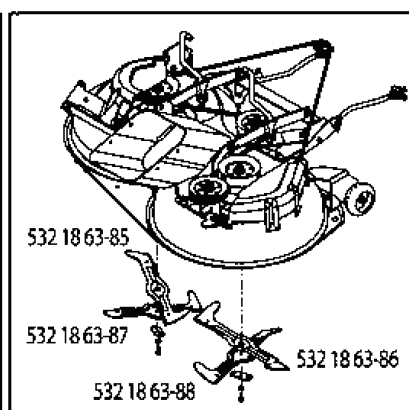

REF.	PART NO.	DESCRIPTION	REMARK	QTY.	KIT
1	532400108	HOUSING		1	
2	872140506	BOLT		1	
3	532165569	BRACKET		1	
4	532165558	BRACKET		1	
5	532124670	RETAINER RING		1	
6	532165557	ROD		1	
8	532181712	BOLT		1	
9	810030600	WASHER		1	
11	532186385	BLADE		1	
13	532137645	SHAFT		1	
14	532128774	BEARING HOUSING		1	
15	532110485	BEARING		1	
16	532186386	BLADE		1	
17	872140610	BOLT		1	
18	872110606	BOLT		1	
19	532132827	SPEC. BOLT		1	
20	532181713	BOLT		1	
21	873680500	NUT		1	
22	532199590	BRACKET		1	
23	532165446	PLATE		1	
24	532165242	BRACKET		1	
25	532165244	BRACKET		1	
26	532400110	SUPPORT		1	
27	532165568	BRACKET		1	
28	532165567	BRACKET		1	
30	532173984	SCREW		1	
31	532187690	WASHER		1	
32	532153531	PULLEY		1	
33	532400234	NUT		1	
34	532400107	BRACKET		1	
35	532400106	BRACKET		1	
36	532146763	PULLEY		1	
40	873680600	NUT		1	
41	873900600	NUT		1	
44	532175538	COVER		1	
45	532175539	COVER		1	
46	532137729	SCREW		1	
55	532199498	ARM		1	
56	532165723	SPACER		1	
61	532165945	SPRING		1	
67	532106932	KNOB		1	
68	532402008	BELT		1	
69	532165482	SHAFT		1	
84	532156085	BELT GUIDE		1	
116	532184219	BOLT		1	
117	532174873	WHEEL		1	
118	873930600	NUT		1	
119	819121414	WASHER		1	
124	872110612	BOLT		1	
130	872110506	BOLT		1	
131	532165661	PIPE		1	
152	532176074	WIRE		1	
158	817720408	SCREW		1	
161	532186387	BLADE		1	
162	532180878	ADAPTER		1	
163	532186388	BLADE		1	
169	532400274	GUARD		1	
185	532188234	CABLE		1	
--	532181857	BEARING HOUSING		1	
--	532181858	BEARING HOUSING		1	
--	532402306	MOWER DECK		1	

ILLUSTRATED PARTS LIST

MFG. ID NO. 96061006801

CUSTOMER CATALOG NO. CTH151

PRODUCT NO. 960 61 00-68