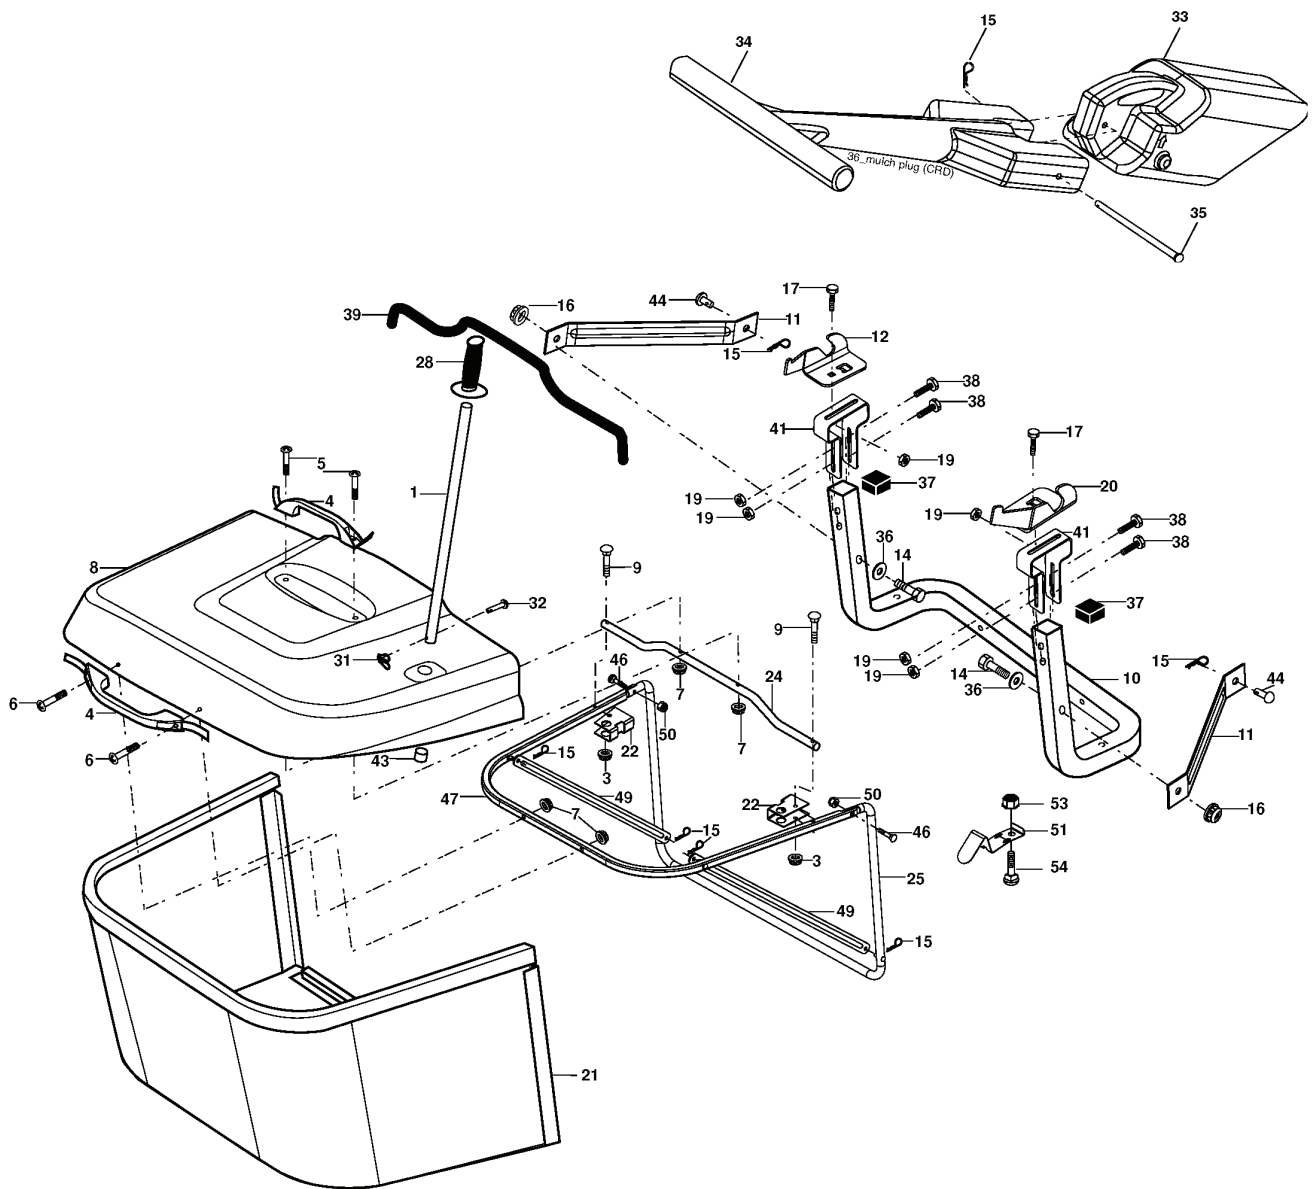

REPAIR PARTS

TRACTOR- -MODEL NO. CTH151 (96061006801) PRODUCT NO. 960 61 00-68
BAGGER

Bagger Asy (CRD)_11

REF.	PART NO.	DESCRIPTION	REMARK	QTY.	KIT
1	532165249	ROD		1	
3	532123976	LOCKNUT		1	
4	532169916	HANDLE		1	
5	874981024	SCREW		1	
6	874981032	SCREW		1	
7	873401000	NUT		1	
8	532181095	COVER		1	
9	872140418	BOLT		1	
10	532181282	TUBE		1	
11	532165719	ROD		1	
12	532188848	BRACKET		1	
14	874520636	BOLT		1	
16	873900600	NUT		1	
15	532124670	RETAINER RING		1	
17	872140506	BOLT		1	
19	873900500	NUT		1	
20	532188847	BRACKET		1	
21	532193838	BAG		1	
22	532165781	CLAMP		1	
24	532165783	FRAME		1	
25	532193705	PIPE		1	
28	532165787	HANDLE		1	
31	532169484	PIN		1	
32	532126875	RIVET		1	
33	532165571	PLUG		1	
34	532165570	HANDLE		1	
35	532165572	PIN RETAINING SCREW		1	
36	819132012	WASHER		1	
37	532175401	PLUG		1	
38	872010520	BOLT		1	
39	532180985	SEAL		1	
41	532169683	BRACKET		1	
43	532174083	PLUG		1	
44	532193312	PIN CLEVIS		1	
46	873110510	BOLT		1	
47	532193704	PIPE		1	
49	532193305	ROD		1	
50	872800500	NUT		1	
51	532199903	LATCH		1	
53	873510400	NUT		1	
54	872140406	BOLT		1