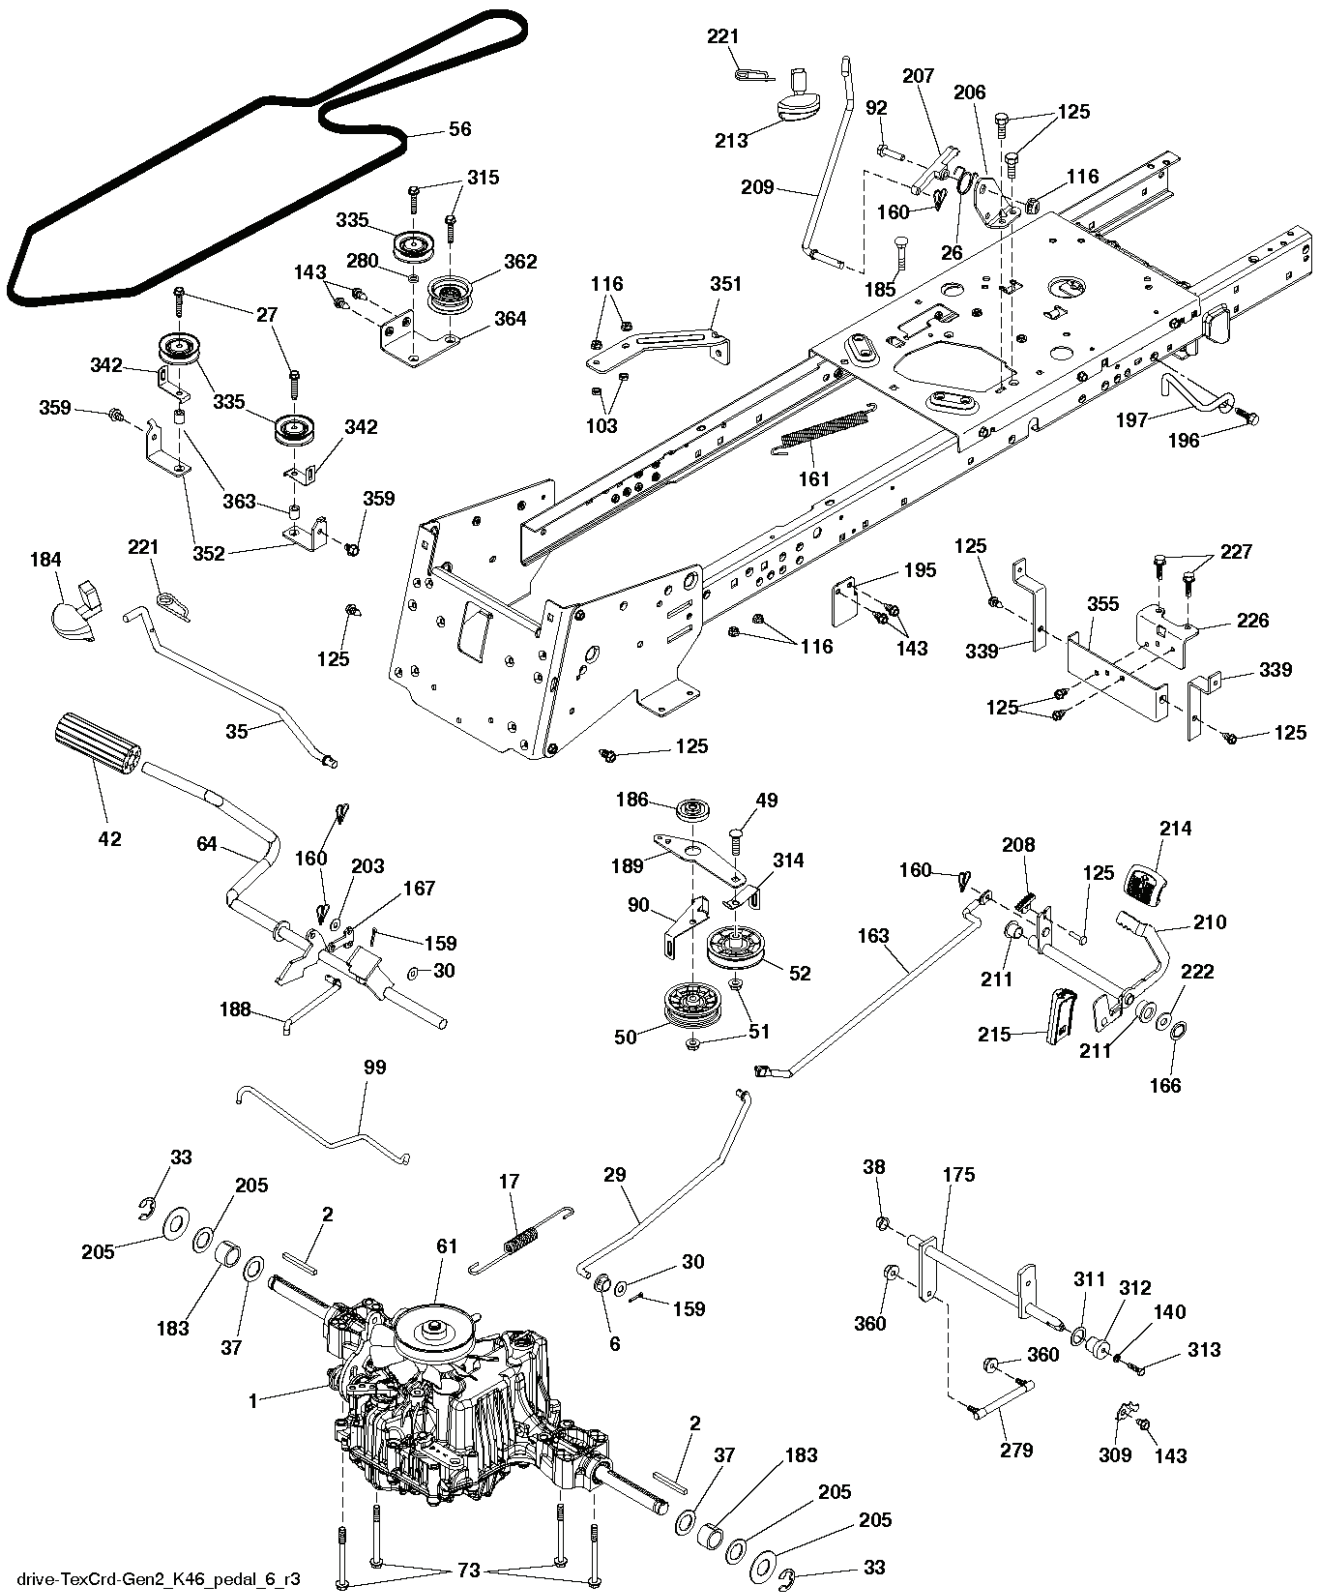

CTH184 T, 96051007700, 2012-11

SPARE PARTS LIST

REF.	PART NO.	DESCRIPTION	REMARK	QTY.	KIT
2	532447572	COVER		1	
3	532174814	NUT		1	
5	532445248	TUBE		1	
7	873900400	NUT		1	
8	580436801	COVER		1	
10	532443755	FRAME		1	
21	532445943	BAG		1	
25	532445528	LATCH		1	
26	817490412	SCREW		1	
42	532440428	CLIP		1	
44	532199687	SCREW		1	
45	532443754	FRAME		1	
46	532445541	CONNECTOR		1	
47	532444079	CONNECTOR		1	
48	532444080	BAFFLE		1	
49	532171873	BOLT		1	
50	532171877	BOLT		1	
51	872110506	BOLT		1	
52	873800500	LOCK NUT		1	
54	532447218	HANDLE		1	
55	872140512	BOLT		1	
56	532420306	CLEVIS PIN		1	
58	532085179	CLIP		1	
59	532444763	TUBE		1	
64	532430422	PEN		1	
65	532124788	RETAINER RING		1	
69	532421801	SCREW		1	
70	817000612	SCREW		1	
71	532445238	PIVOTING ARM		1	
72	532445236	BRACKET		1	
73	872110510	BOLT		1	
74	532445243	BRACKET		1	
78	532445257	ACTUATOR		1	
79	532447368	SPACER		1	
80	873900500	NUT		1	
83	873800600	NUT		1	
84	872110608	BOLT		1	
85	581314102	BRACKET		1	
86	581314002	BRACKET		1	
87	581314802	BRACKET		1	
88	581314702	BRACKET		1	
89	581315102	TUBE ASSY		1	
90	581314202	BRACKET		1	
91	532448634	CLEVIS PIN		1	
92	586052302	BRACKET		1	
93	586052402	BRACKET		1	
94	586052502	BRACKET		1	
95	817000512	SCREW		1	

REF.	PART NO.	DESCRIPTION	REMARK	QTY.	KIT
1	532445503	DECAL		1	
2	532196841	DECAL		1	
4	581517201	DECAL		1	
5	532440247	DECAL		1	
6	532180432	DECAL		1	
7	581627301	DECAL		1	
8	532446158	DECAL		1	
9	532432641	DECAL		1	
10	532401146	DECAL		1	
11	532182166	DECAL		1	
14	532159736	DECAL		1	
21	532441189	DECAL		1	
--	532444619	DECAL		1	
--	532445493	DECAL		1	
--	532445102	DECAL		1	
--	532441410	PAD		1	
--	532441409	PAD		1	