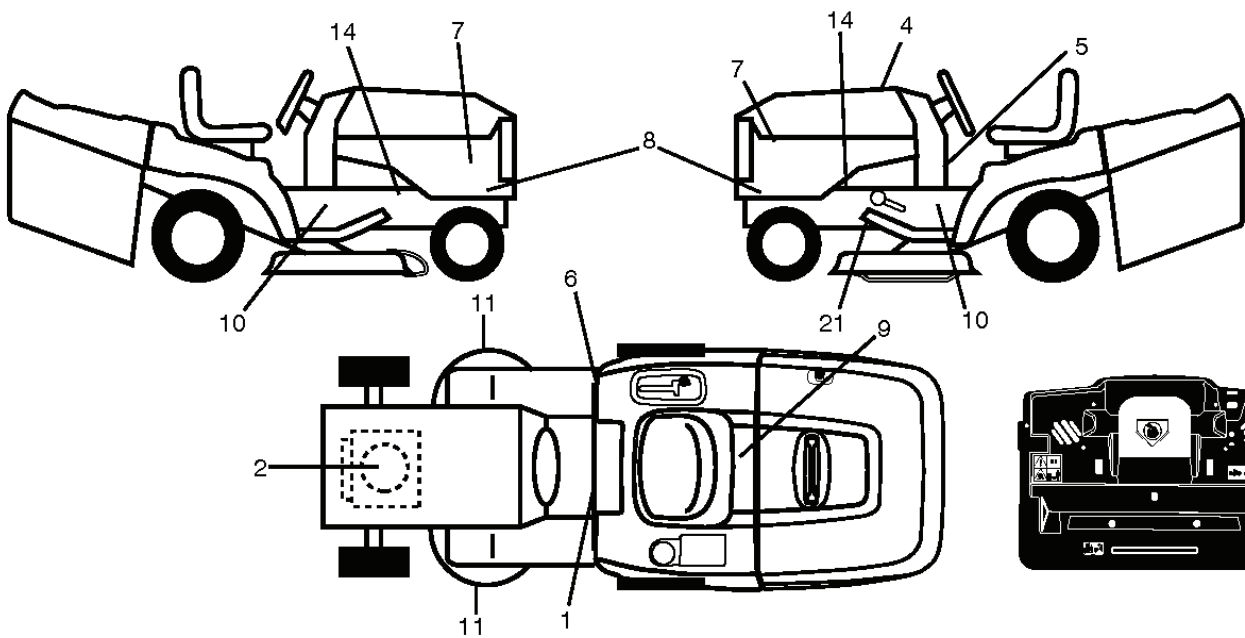

REF.	PART NO.	DESCRIPTION	REMARK	QTY.	KIT
3	532439752	LOGOTYPE		1	
5	532437484	DASH		1	
14	532441177	HOOD		1	
15	532439733	LENS	LH	1	
18	532440653	GRILLE		1	
25	532443385	LENS	RH	1	
34	580910901	PLATE		1	
36	817060512	SCREW		1	
37	532441369	FENDER		1	
52	873680500	NUT		1	
62	872110608	BOLT		1	
68	817490508	SCREW		1	
118	819131316	WASHER		1	
119	873680600	NUT		1	
130	532416358	SCREW		1	
137	532407590	DAMPING PIECE		1	
150	532439731	AIR DUCT		1	
151	532436670	BRACKET		1	
152	532439870	SHIELD		1	
159	817000612	SCREW		1	
162	532142432	SCREW		1	
175	532196304	SUPPORT		1	
176	532400776	SCREW		1	
177	532195227	BUSHING		1	
178	532199782	NET		1	
180	583902701	CHASSIS		1	
182	532438967	DASH		1	
183	874520520	BOLT		1	
189	817000512	SCREW		1	
191	532437455	INSERT		1	
194	873900500	NUT		1	
195	532404137	TROU*RPLPAR 532401556428		1	
198	532441552	INDICATOR		1	
199	532418739	PLATE		1	
202	532439728	COVER	RH	1	
203	532439727	COVER	LH	1	
204	532440665	COVER		1	
205	532439730	SKIRT	RH	1	
206	532439729	SKIRT	LH	1	
207	532439734	CUP	RH	1	
208	532439735	CUP	LH	1	
213	874760512	BOLT		1	
214	532199145	CLIP		1	
217	532409167	ROD		1	
218	532196395	PLATE		1	
228	532195161	STUD		1	
229	532441463	LID		1	
234	532404742	DAMPING PIECE		1	
235	532406129	SPACER		1	
236	873930500	NUT		1	
282	532414110	CLIP		1	
283	532447212	CONSOLE		1	
284	532447317	CONSOLE		1	
287	817600406	SCREW		1	
297	532437456	INSERT		1	
308	532171877	BOLT		1	
309	581328907	BACKPLATE		1	
319	581313906	LEVER		1	
334	532442537	BRACKET		1	
335	532445309	COVER		1	
336	532448204	COVER		1	
338	532436640	BOLT		1	
339	532436641	LEVER		1	
340	581329001	BATTERY		1	
342	532435938	SUPPORT		1	
343	532440749	CLIP		1	
344	532438970	CONTROL		1	
345	532440639	KNOB		1	
347	532445832	HITCH		1	
349	532436606	SUPPORT		1	
350	532445143	CLIP		1	
366	581314602	BRACKET		1	
367	581314502	BRACKET		1	
368	581424801	SHROUD		1	
--	532400944	FRONT BUMPER	*SUBS/2*	1