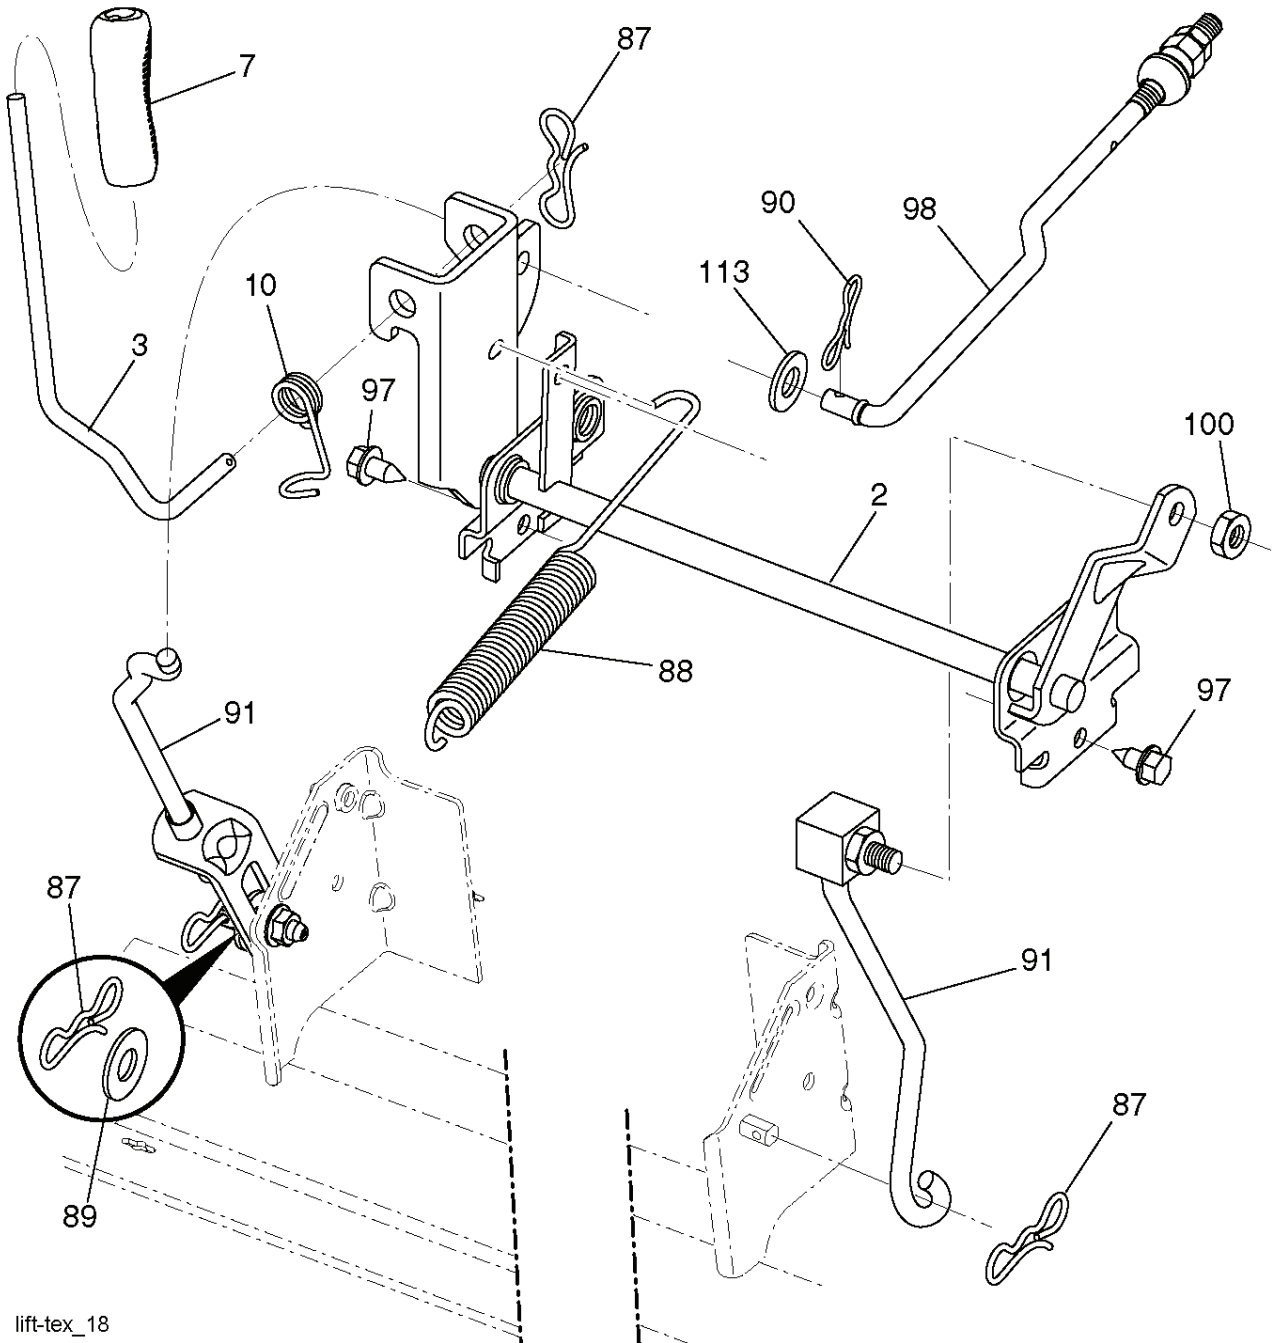

REF.	PART NO.	DESCRIPTION	REMARK	QTY.	KIT
2	532195223	SHAFT		1	
3	532195231	LEVER		1	
7	532411555	GRIP		1	
10	532196314	SPRING		1	
87	532194209	SPRING		1	
88	532410710	SPRING		1	
89	819191912	WASHER		1	
90	532194208	PIN		1	
91	532195181	LINK		1	
97	817000612	SCREW		1	
98	532195264	LINK		1	
100	873930600	NUT		1	
113	819171912	WASHER		1