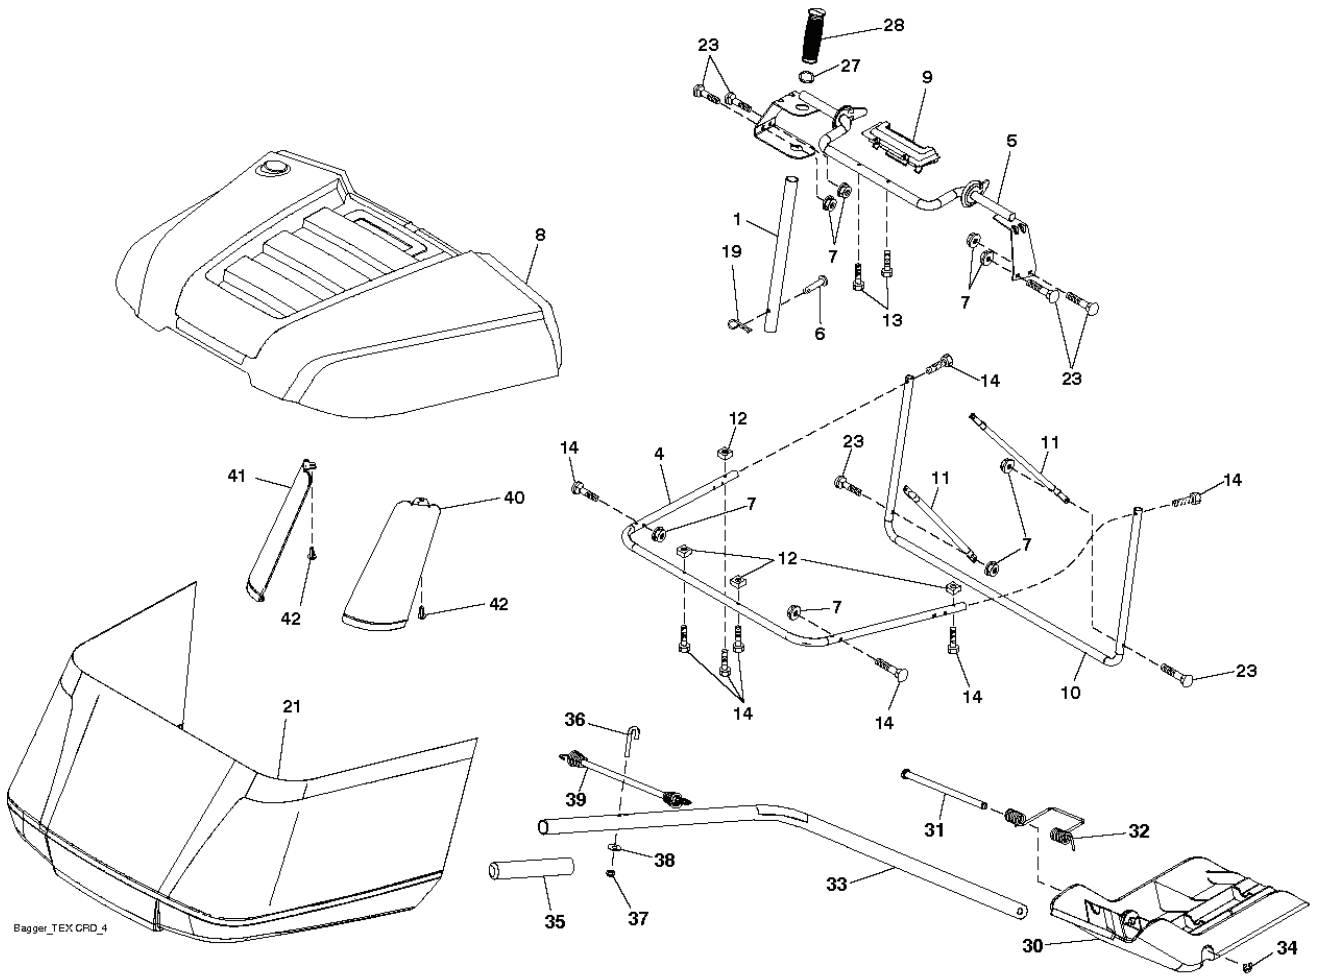

CT126, 96041007700, 2009-01

SPARE PARTS LIST

Bagger_TEX CRD_4

REF.	PART NO.	DESCRIPTION	REMARK	QTY.	KIT
1	532428610	TUBE		1	
4	532439612	TUBE		1	
5	532417632	FRAME		1	
6	532126875	RIVET		1	
7	873900400	NUT		1	
8	532435165	COVER		1	
9	532417629	INSERT		1	
10	532436770	FRAME		1	
11	532436771	BRACE		1	
12	532421793	NUT SQUARE		1	
13	532421780	SCREW		1	
14	532421800	BOLT		1	
19	532194208	PIN		1	
21	532438162	BAG		1	
23	872040410	BOLT		1	
27	532421262	GROMMET		1	
28	532165787	HANDLE		1	
30	532437452	PLUG		1	
31	532435861	PEN		1	
32	532437454	SPRING		1	
33	532438451	SHAFT		1	
34	532437988	RING		1	
35	532439139	GRIP		1	
36	532439098	BOLT		1	
37	532069180	NUT		1	
38	819070818	WASHER		1	
39	532439242	BUBGEE		1	
40	532439418	SUPPORT		1	
41	532439435	SUPPORT		1	
42	532440428	CLIP		1	

REF.	PART NO.	DESCRIPTION	REMARK	QTY.	KIT
1	532400389	LABEL		1	
2	532422012	DECAL		1	
3	532196841	DECAL		1	
4	532422585	DECAL		1	
5	532159736	DECAL		1	
6	532180432	DECAL		1	
8	532422597	DECAL		1	
9	532145005	DECAL		1	
10	532140837	DECAL		1	
11	532425113	DECAL		1	
12	532421543	DECAL		1	
13	532159737	DECAL		1	
17	532417927	DECAL		1	
--	532425258	PAD		1	
--	532425339	PAD		1	