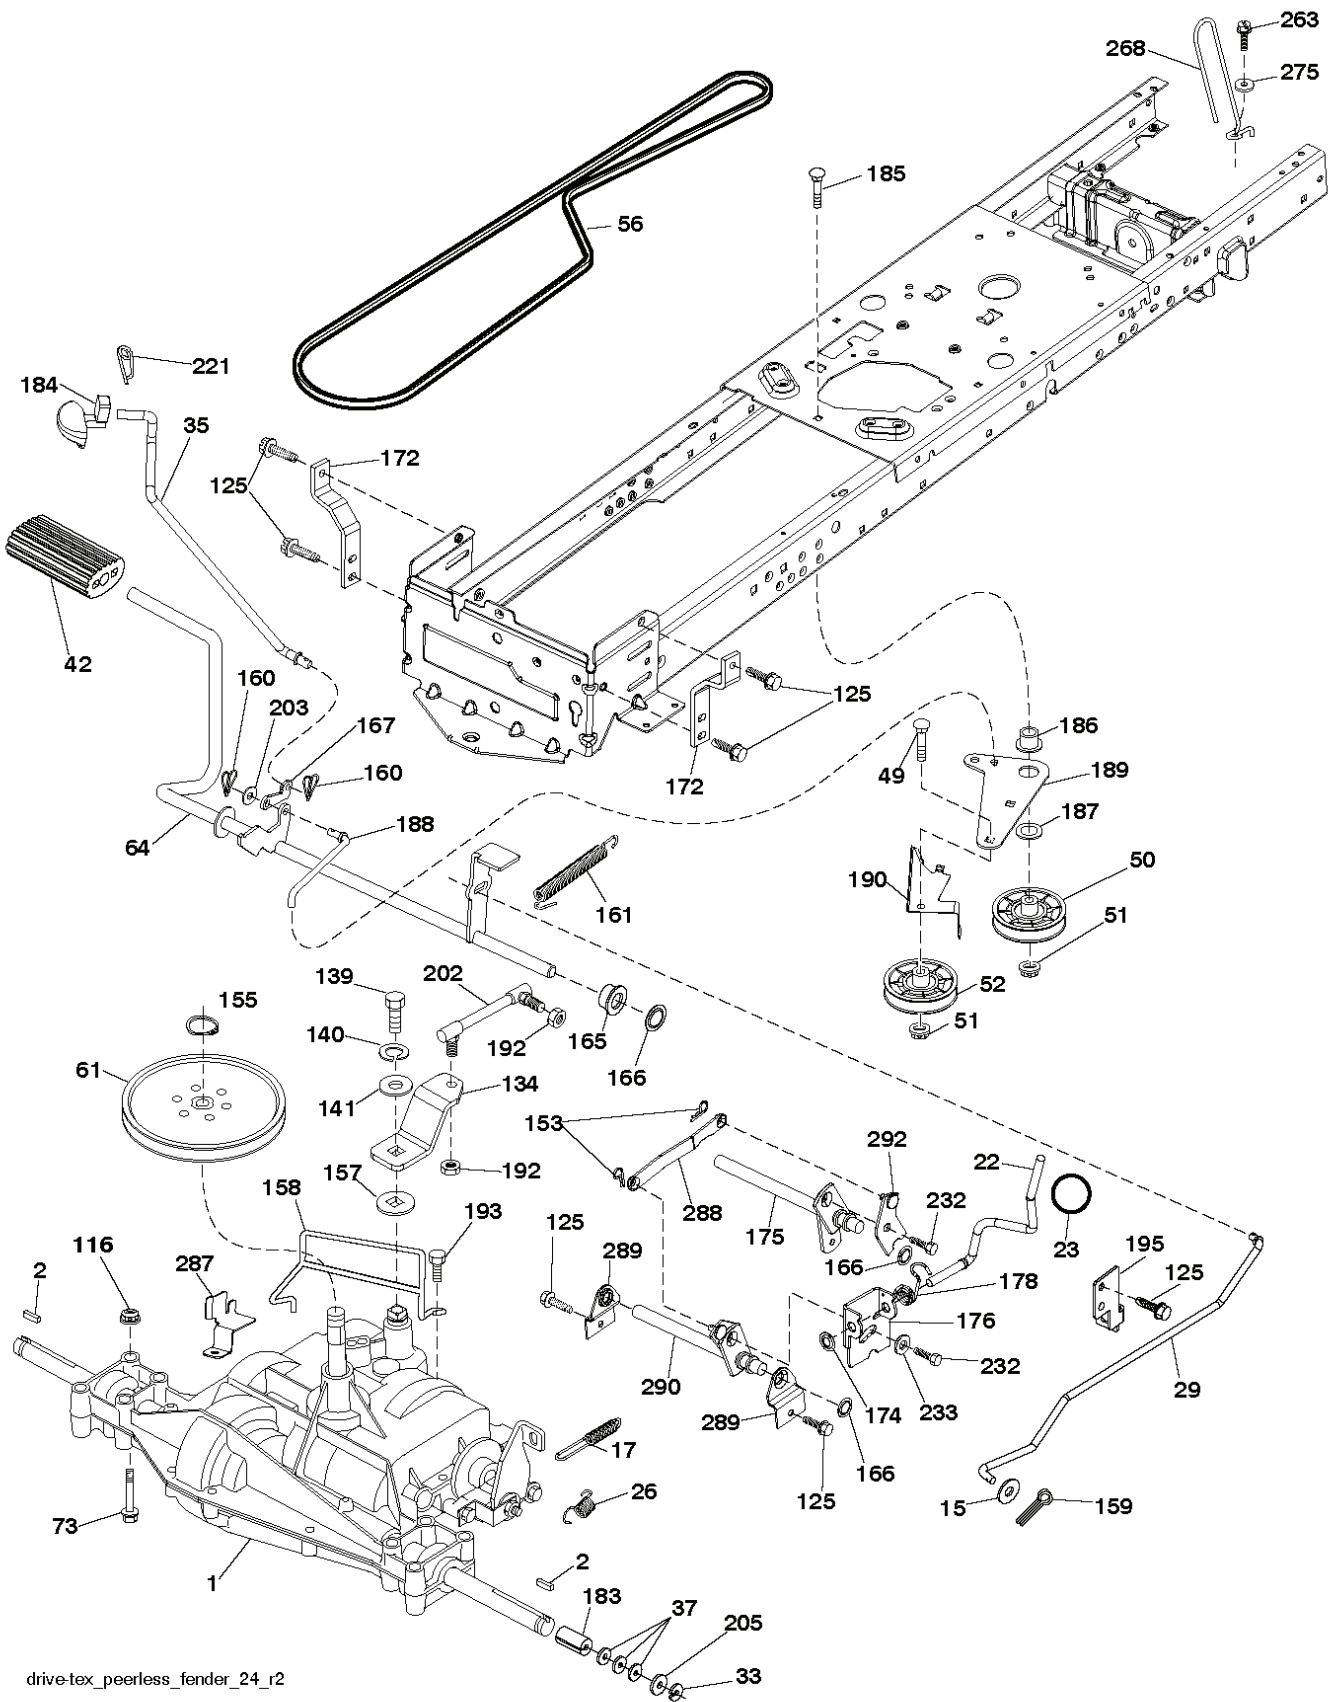

CT126, 96041007700, 2009-01

SPARE PARTS LIST

Bagger_TEX CRD_4

REF.	PART NO.	DESCRIPTION	REMARK	QTY.	KIT
1	532428610	TUBE		1	
4	532439612	TUBE		1	
5	532417632	FRAME		1	
6	532126875	RIVET		1	
7	873900400	NUT		1	
8	532435165	COVER		1	
9	532417629	INSERT		1	
10	532436770	FRAME		1	
11	532436771	BRACE		1	
12	532421793	NUT SQUARE		1	
13	532421780	SCREW		1	
14	532421800	BOLT		1	
19	532194208	PIN		1	
21	532438162	BAG		1	
23	872040410	BOLT		1	
27	532421262	GROMMET		1	
28	532165787	HANDLE		1	
30	532437452	PLUG		1	
31	532435861	PEN		1	
32	532437454	SPRING		1	
33	532438451	SHAFT		1	
34	532437988	RING		1	
35	532439139	GRIP		1	
36	532439098	BOLT		1	
37	532069180	NUT		1	
38	819070818	WASHER		1	
39	532439242	BUBGEE		1	
40	532439418	SUPPORT		1	
41	532439435	SUPPORT		1	
42	532440428	CLIP		1	

REF.	PART NO.	DESCRIPTION	REMARK	QTY.	KIT
1	532400389	LABEL		1	
2	532422012	DECAL		1	
3	532196841	DECAL		1	
4	532422585	DECAL		1	
5	532159736	DECAL		1	
6	532180432	DECAL		1	
8	532422597	DECAL		1	
9	532145005	DECAL		1	
10	532140837	DECAL		1	
11	532425113	DECAL		1	
12	532421543	DECAL		1	
13	532159737	DECAL		1	
17	532417927	DECAL		1	
--	532425258	PAD		1	
--	532425339	PAD		1	