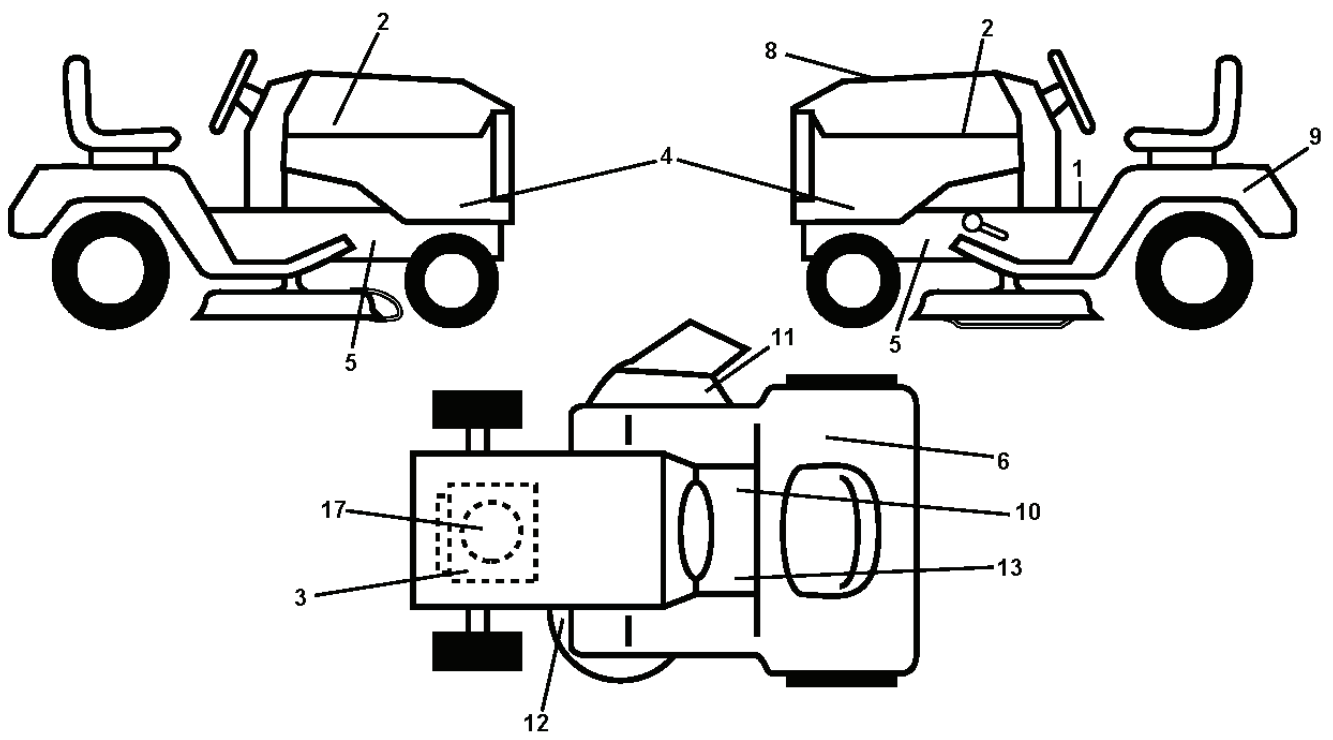

CT126, 96041007700, 2009-01

SPARE PARTS LIST

Bagger_TEX CRD_4

REF.	PART NO.	DESCRIPTION	REMARK	QTY.	KIT
1	532428610	TUBE		1	
4	532439612	TUBE		1	
5	532417632	FRAME		1	
6	532126875	RIVET		1	
7	873900400	NUT		1	
8	532435165	COVER		1	
9	532417629	INSERT		1	
10	532436770	FRAME		1	
11	532436771	BRACE		1	
12	532421793	NUT SQUARE		1	
13	532421780	SCREW		1	
14	532421800	BOLT		1	
19	532194208	PIN		1	
21	532438162	BAG		1	
23	872040410	BOLT		1	
27	532421262	GROMMET		1	
28	532165787	HANDLE		1	
30	532437452	PLUG		1	
31	532435861	PEN		1	
32	532437454	SPRING		1	
33	532438451	SHAFT		1	
34	532437988	RING		1	
35	532439139	GRIP		1	
36	532439098	BOLT		1	
37	532069180	NUT		1	
38	819070818	WASHER		1	
39	532439242	BUBGEE		1	
40	532439418	SUPPORT		1	
41	532439435	SUPPORT		1	
42	532440428	CLIP		1	

REF.	PART NO.	DESCRIPTION	REMARK	QTY.	KIT
1	532400389	LABEL		1	
2	532422012	DECAL		1	
3	532196841	DECAL		1	
4	532422585	DECAL		1	
5	532159736	DECAL		1	
6	532180432	DECAL		1	
8	532422597	DECAL		1	
9	532145005	DECAL		1	
10	532140837	DECAL		1	
11	532425113	DECAL		1	
12	532421543	DECAL		1	
13	532159737	DECAL		1	
17	532417927	DECAL		1	
--	532425258	PAD		1	
--	532425339	PAD		1	