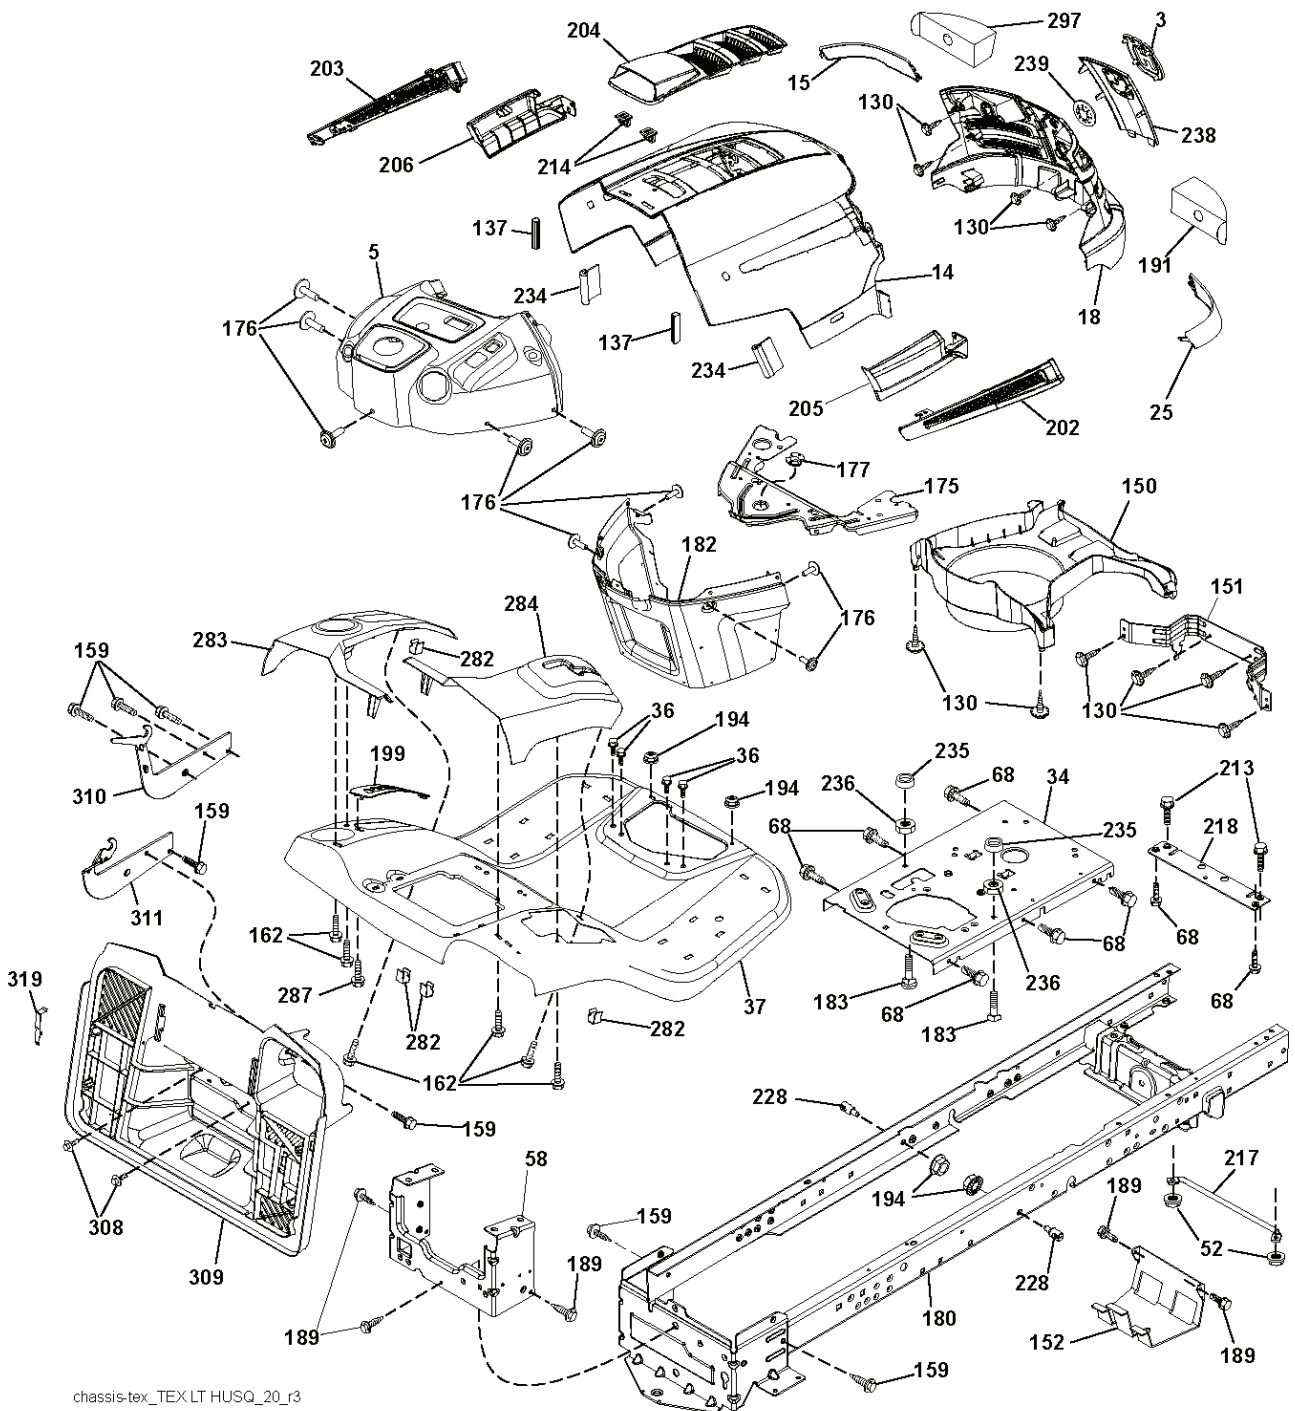

CT126, 96041007700, 2009-01

SPARE PARTS LIST

Bagger_TEX CRD_4

REF.	PART NO.	DESCRIPTION	REMARK	QTY.	KIT
1	532428610	TUBE		1	
4	532439612	TUBE		1	
5	532417632	FRAME		1	
6	532126875	RIVET		1	
7	873900400	NUT		1	
8	532435165	COVER		1	
9	532417629	INSERT		1	
10	532436770	FRAME		1	
11	532436771	BRACE		1	
12	532421793	NUT SQUARE		1	
13	532421780	SCREW		1	
14	532421800	BOLT		1	
19	532194208	PIN		1	
21	532438162	BAG		1	
23	872040410	BOLT		1	
27	532421262	GROMMET		1	
28	532165787	HANDLE		1	
30	532437452	PLUG		1	
31	532435861	PEN		1	
32	532437454	SPRING		1	
33	532438451	SHAFT		1	
34	532437988	RING		1	
35	532439139	GRIP		1	
36	532439098	BOLT		1	
37	532069180	NUT		1	
38	819070818	WASHER		1	
39	532439242	BUBGEE		1	
40	532439418	SUPPORT		1	
41	532439435	SUPPORT		1	
42	532440428	CLIP		1	

REF.	PART NO.	DESCRIPTION	REMARK	QTY.	KIT
1	532400389	LABEL		1	
2	532422012	DECAL		1	
3	532196841	DECAL		1	
4	532422585	DECAL		1	
5	532159736	DECAL		1	
6	532180432	DECAL		1	
8	532422597	DECAL		1	
9	532145005	DECAL		1	
10	532140837	DECAL		1	
11	532425113	DECAL		1	
12	532421543	DECAL		1	
13	532159737	DECAL		1	
17	532417927	DECAL		1	
--	532425258	PAD		1	
--	532425339	PAD		1	