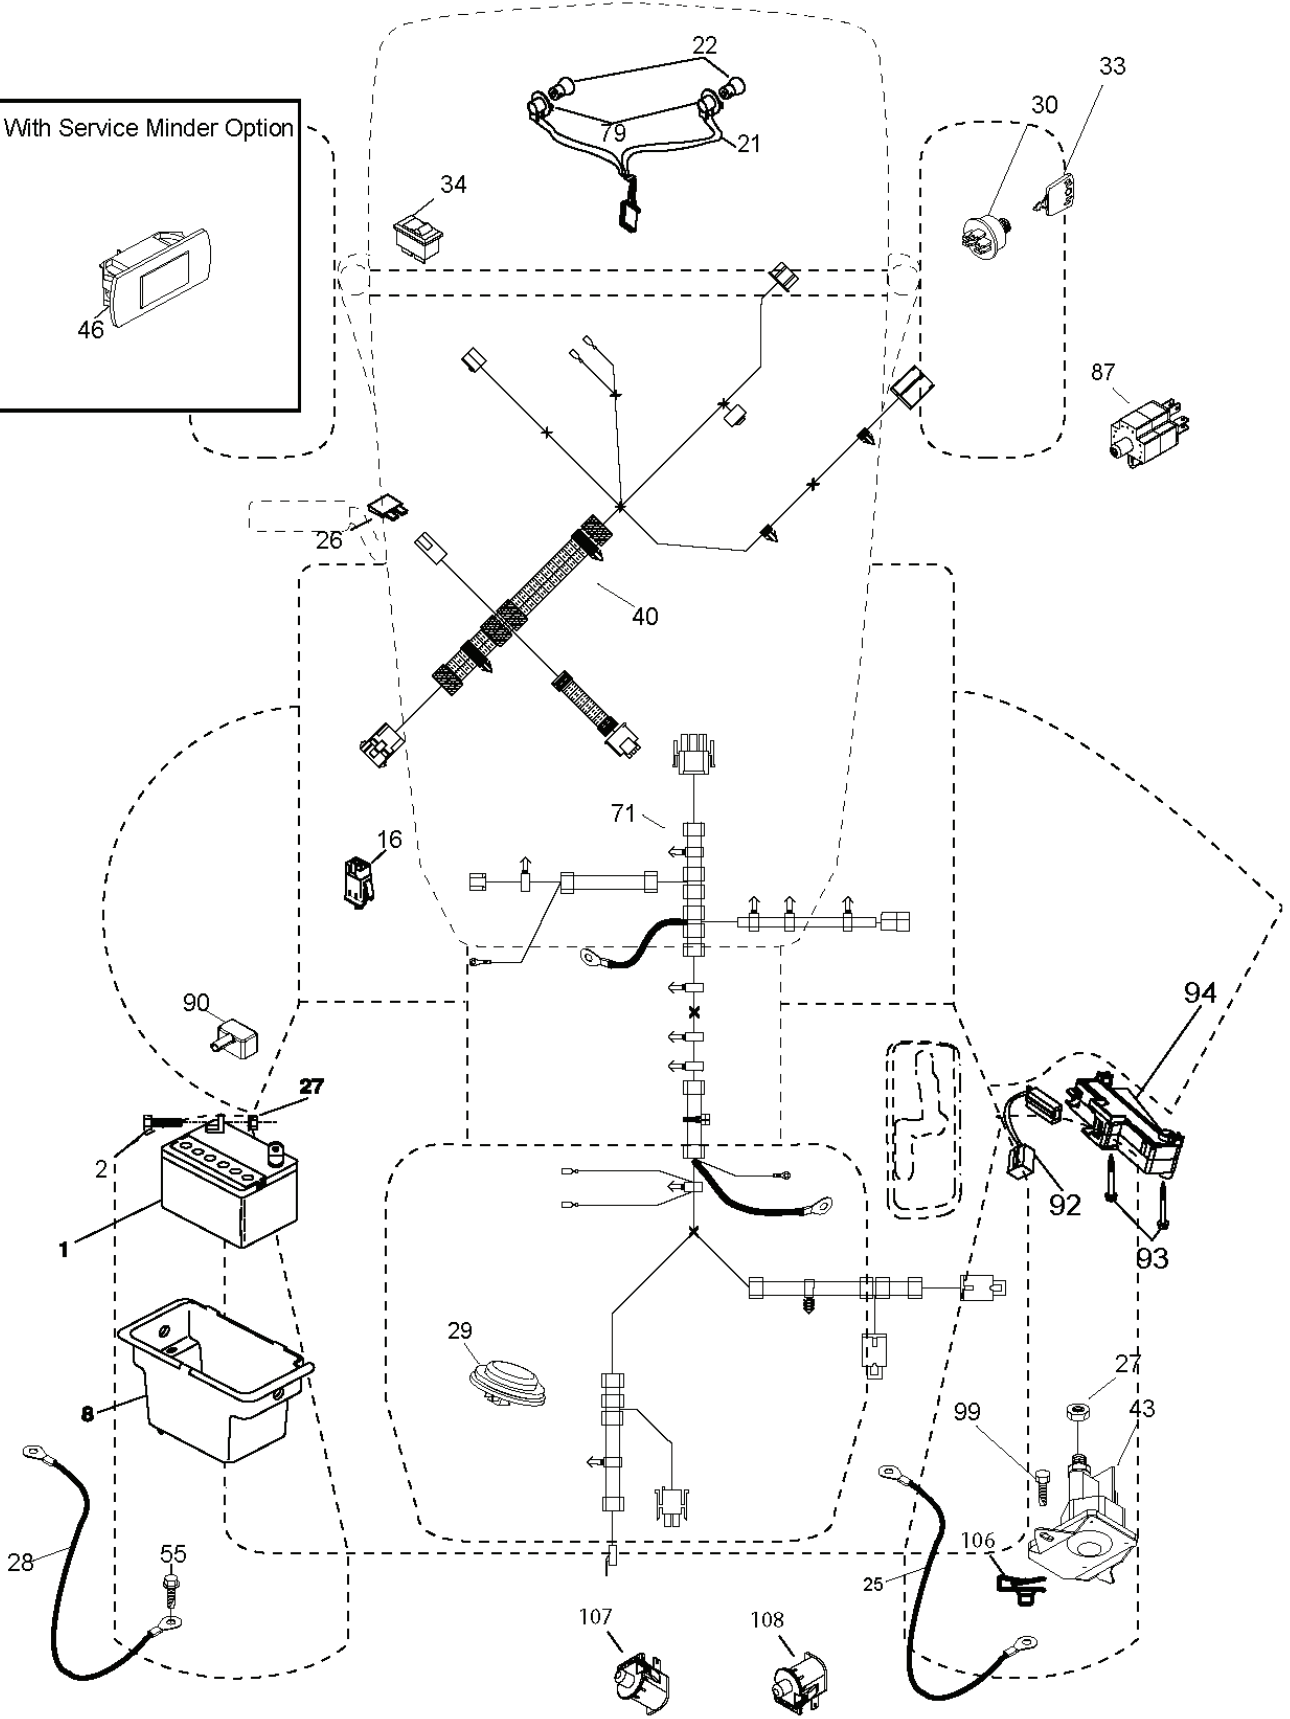

S01S

REF.	PART NO.	DESCRIPTION	REMARK	QTY.	KIT
1	532144924	BATTERY		1	
2	874760412	BOLT		1	
8	532419791	BATTERY BOX		1	
16	532176138	MICRO SWITCH		1	
21	532400252	HARNESS		1	
22	532004152	BULB		1	
25	532416694	CABLE		1	
26	532175158	FUSE		1	
27	873510400	NUT		1	
28	532421686	CABLE		1	
29	532401545	SWITCH		1	
30	532193350	IGNITION MODULE		1	
33	532411935	KEY		1	
34	532110712	SWITCH		1	
40	532421002	HARNESS		1	
43	532192507	SOLENOID		1	
55	817060512	SCREW		1	
71	532429412	HARNESS		1	
79	532175242	HOLDER		1	
87	532421060	SWITCH		1	
90	532400725	COVER		1	
92	532196615	CABLE ASSY		1	
93	532192540	SCREW		1	
94	532191834	MODULE.REVERSE.ROS		1	
99	817670412	SCREW		1	
106	532174814	NUT		1	
107	532421061	SWITCH		1	
108	532421062	SWITCH		1