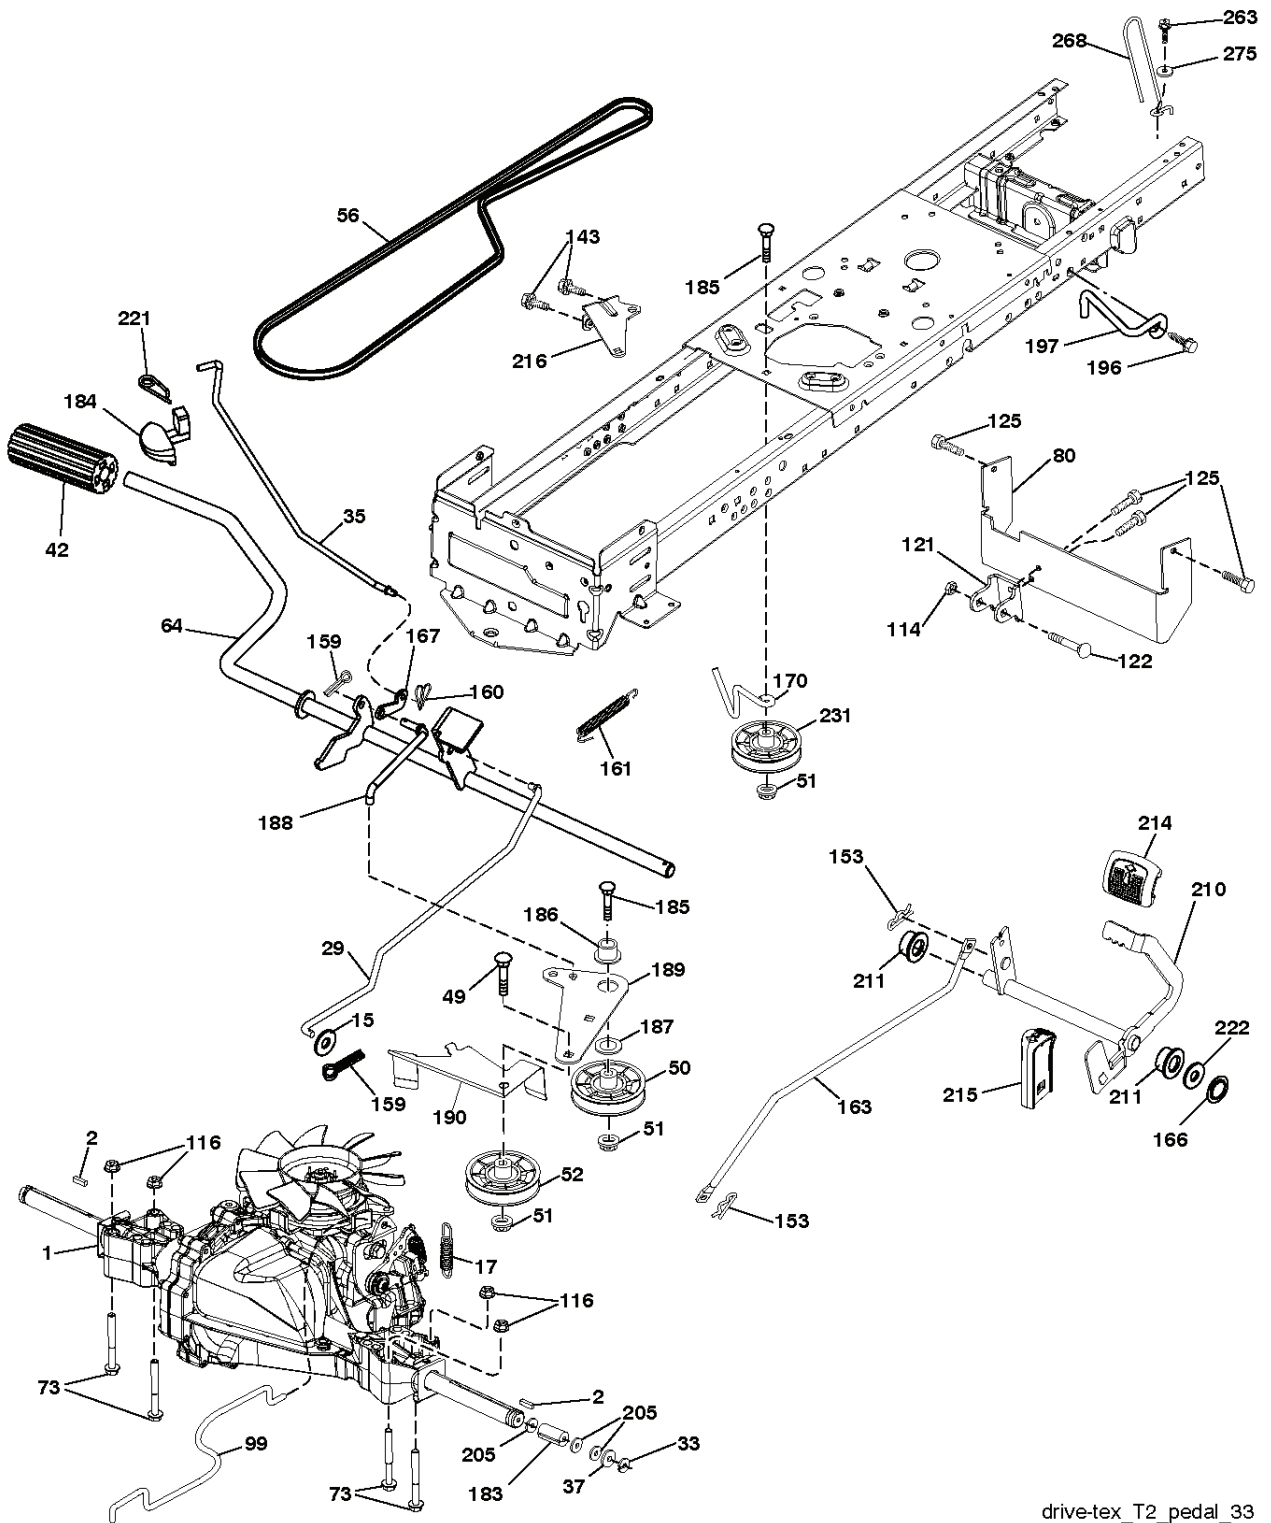

LTH126, 96041019903, 2013-04

SPARE PARTS LIST

REF.	PART NO.	DESCRIPTION	REMARK	QTY.	KIT
1	000000000	W/O DESCRIPTION	Transaxle, Hydro Gear T2-BDBE-1X2B-18X1 (587392201)	0	
2	532123583	KEY		0	
15	819131316	WASHER		0	
17	532197296	SPRING		0	
29	532423239	ROD		0	
33	812000001	RETAINER RING		0	
35	532401031	ROD		0	
37	532121749	WASHER		0	
42	532124872	PEDAL RUBBER		0	
49	872110614	BOLT		0	
50	532194327	PULLEY		0	
51	873900600	NUT		0	
52	532194326	PULLEY		0	
56	532125907	BELT		0	
64	532197865	SHAFT		0	
73	874490544	SCREW		0	
80	581550701	STRAP		0	
99	532408418	ROD		0	
114	873800500	LOCK NUT		0	
116	873900500	NUT		0	
121	532175611	CHAPPE DE FIXATION		0	
122	872010520	BOLT		0	
125	817000512	SCREW		0	
143	817490508	SCREW		0	
153	532124788	RETAINER RING		0	
159	876020412	SPLIT PIN		0	
160	532169484	PIN		0	
161	532105709	SPRING		0	
163	532413322	ROD.CONTROL.PCH.T2.TEX		0	
166	532429164	NUT		0	
167	532405257	LATCH		0	
170	532413430	BELT GUIDE		0	
183	532156972	SPACER		0	
184	532409747	KNOB		0	
185	872110622	BOLT		0	
186	532194321	SPACER		0	
187	819133210	WASHER		0	
188	532194323	LINK		0	
189	532194317	PLATE		0	
190	532194318	BELT GUIDE		0	
196	817000616	SCREW		0	
197	585658601	CLUTCH		0	
205	532121748	WASHER		0	
210	532400980	PEDAL ARM		0	
211	532120183	BEARING		0	
214	532421263	PAD		0	
215	532401723	PEDAL		0	
216	532196131	BRACKET		0	
221	532403187	SPRING		0	
222	879212010	WASHER		0	
231	532407287	PULLEY		0	
263	817000612	SCREW		0	
268	532182402	PROTECTOR		0	
275	819131614	WASHER		0	