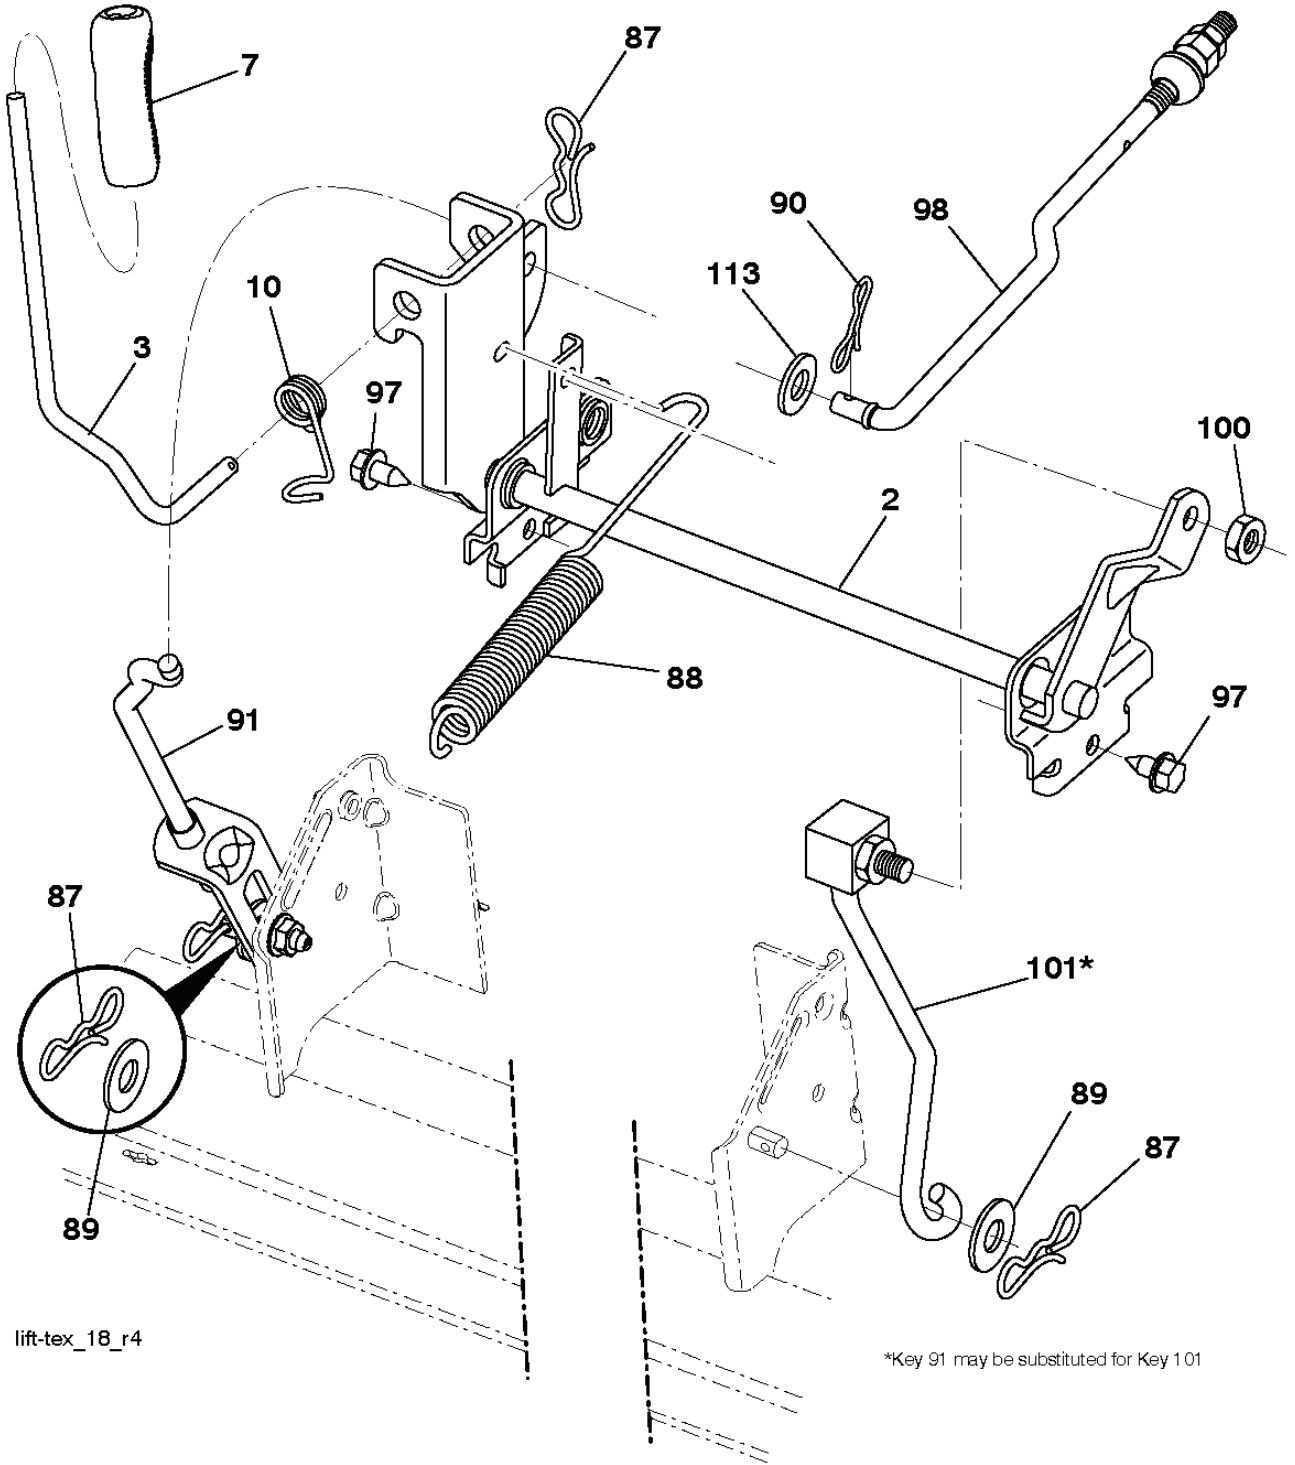

LTH126, 96041019903, 2013-04

SPARE PARTS LIST

REF.	PART NO.	DESCRIPTION	REMARK	QTY.	KIT
1	000000000	W/O DESCRIPTION	Transaxle, Hydro Gear T2-BDBE-1X2B-18X1 (587392201)	0	
2	532123583	KEY		0	
15	819131316	WASHER		0	
17	532197296	SPRING		0	
29	532423239	ROD		0	
33	812000001	RETAINER RING		0	
35	532401031	ROD		0	
37	532121749	WASHER		0	
42	532124872	PEDAL RUBBER		0	
49	872110614	BOLT		0	
50	532194327	PULLEY		0	
51	873900600	NUT		0	
52	532194326	PULLEY		0	
56	532125907	BELT		0	
64	532197865	SHAFT		0	
73	874490544	SCREW		0	
80	581550701	STRAP		0	
99	532408418	ROD		0	
114	873800500	LOCK NUT		0	
116	873900500	NUT		0	
121	532175611	CHAPPE DE FIXATION		0	
122	872010520	BOLT		0	
125	817000512	SCREW		0	
143	817490508	SCREW		0	
153	532124788	RETAINER RING		0	
159	876020412	SPLIT PIN		0	
160	532169484	PIN		0	
161	532105709	SPRING		0	
163	532413322	ROD.CONTROL.PCH.T2.TEX		0	
166	532429164	NUT		0	
167	532405257	LATCH		0	
170	532413430	BELT GUIDE		0	
183	532156972	SPACER		0	
184	532409747	KNOB		0	
185	872110622	BOLT		0	
186	532194321	SPACER		0	
187	819133210	WASHER		0	
188	532194323	LINK		0	
189	532194317	PLATE		0	
190	532194318	BELT GUIDE		0	
196	817000616	SCREW		0	
197	585658601	CLUTCH		0	
205	532121748	WASHER		0	
210	532400980	PEDAL ARM		0	
211	532120183	BEARING		0	
214	532421263	PAD		0	
215	532401723	PEDAL		0	
216	532196131	BRACKET		0	
221	532403187	SPRING		0	
222	879212010	WASHER		0	
231	532407287	PULLEY		0	
263	817000612	SCREW		0	
268	532182402	PROTECTOR		0	
275	819131614	WASHER		0	

REF.	PART NO.	DESCRIPTION	REMARK	QTY.	KIT
2	532422027	SHAFT		0	
3	532195231	LEVER		0	
7	580962301	GRIP		0	
10	532196314	SPRING		0	
87	532194209	SPRING		0	
88	532410710	SPRING		0	
89	819191912	WASHER		0	
90	532194208	PIN		0	
91	532195181	LINK		0	
97	817000612	SCREW		0	
98	532195264	LINK		0	
100	873930600	NUT		0	
101	532407003	LINK		0	
113	819171912	WASHER		0	