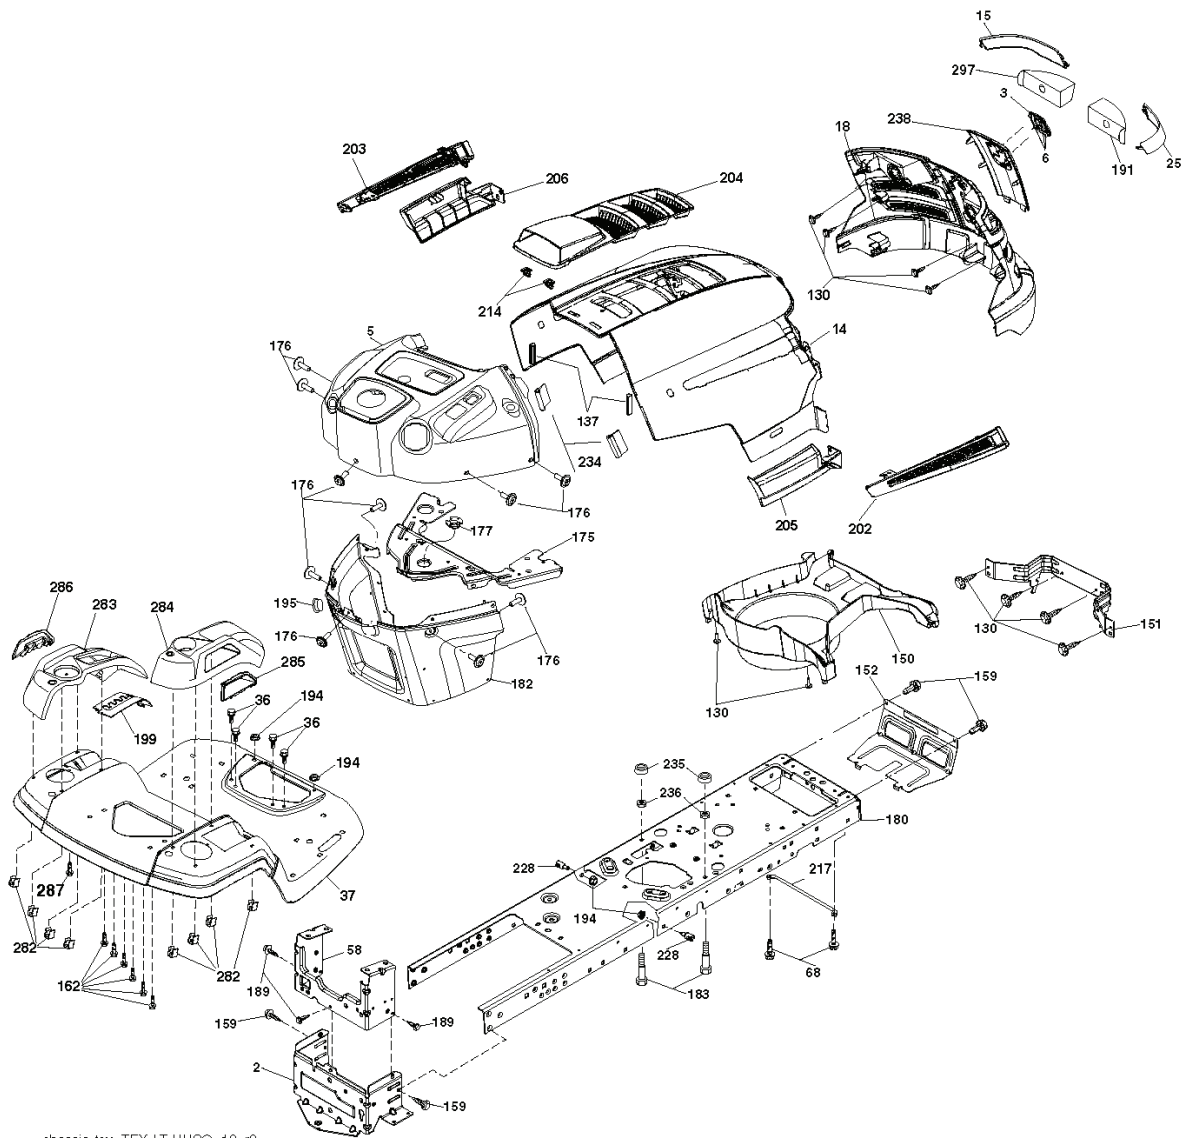

LT151, 96041001705, 2007-10

SPARE PARTS LIST

chassis-tex_TEX LT HUSQ_13_r2

REF.	PART NO.	DESCRIPTION	REMARK	QTY.	KIT
2	532412282	PLATE		1	
3	532405012	LOGOTYPE		1	
5	532407592	PANEL		1	
6	532404883	CLIP		1	
14	532425983	HOOD		1	
15	532411079	LENS		1	
18	532426963	GRILLE		1	
25	532411078	LENS		1	
36	817060512	SCREW		1	
37	532416307	FENDER		1	
58	532412280	PLATE		1	
68	817490508	SCREW		1	
130	532416358	SCREW		1	
137	532407590	DAMPING PIECE		1	
150	532407537	AIR CONDUCTOR		1	
151	532407807	BRACKET		1	
152	532194329	SHIELD		1	
159	817000612	SCREW		1	
162	532142432	SCREW		1	
175	532199472	PLATE		1	
176	532400776	SCREW		1	
177	532195228	BUSHING		1	
180	532194260	CHASSIS		1	
182	532407176	DASH		1	
183	874780520	BOLT		1	
189	817000512	SCREW		1	
191	532416500	INSERT		1	
194	873900500	NUT		1	
195	532411115	PLUG		1	
199	532413485	PLATE		1	
202	532411074	AIR CONDUCTOR		1	
203	532411075	AIR CONDUCTOR		1	
204	532411116	AIR CONDUCTOR		1	
205	532411076	FENDER		1	
206	532411077	FENDER		1	
214	532199145	CLIP		1	
217	532409167	ROD		1	
228	532195161	STUD		1	
234	532404742	DAMPING PIECE		1	
235	532406129	SPACER		1	
236	873930500	NUT		1	
238	532411119	FRONT COVER		1	
282	532414110	CLIP		1	
283	532413492	CONSOLE		1	
284	532413489	CONSOLE		1	
285	532416315	CONSOLE		1	
286	532416317	CONSOLE		1	
287	817600406	SCREW		1	
297	532406665	INSERT		1	

REF.	PART NO.	DESCRIPTION	REMARK	QTY.	KIT
1	532400389	LABEL		1	
2	532402832	LABEL		1	
3	532196841	DECAL		1	
4	532408596	LABEL		1	
5	532159736	DECAL		1	
6	532180432	DECAL		1	
7	532182166	DECAL		1	
8	532413001	DECAL		1	
9	532145005	DECAL		1	
10	532140837	DECAL		1	
11	532196357	DECALC."DANGER DEFLECTEUR"		1	
12	532194302	DECALC.SCHEMA MONTAGE		1	
13	532159737	DECAL		1	
--	532410805	PAD		1	
--	532411056	PAD		1	
--	532162598	DECAL		1	
--	532407808	OPERATOR'S MANUAL		1	
--	532407809	OPERATOR'S MANUAL		1	
--	532407810	OPERATOR'S MANUAL		1	
--	532407811	OPERATOR'S MANUAL		1	