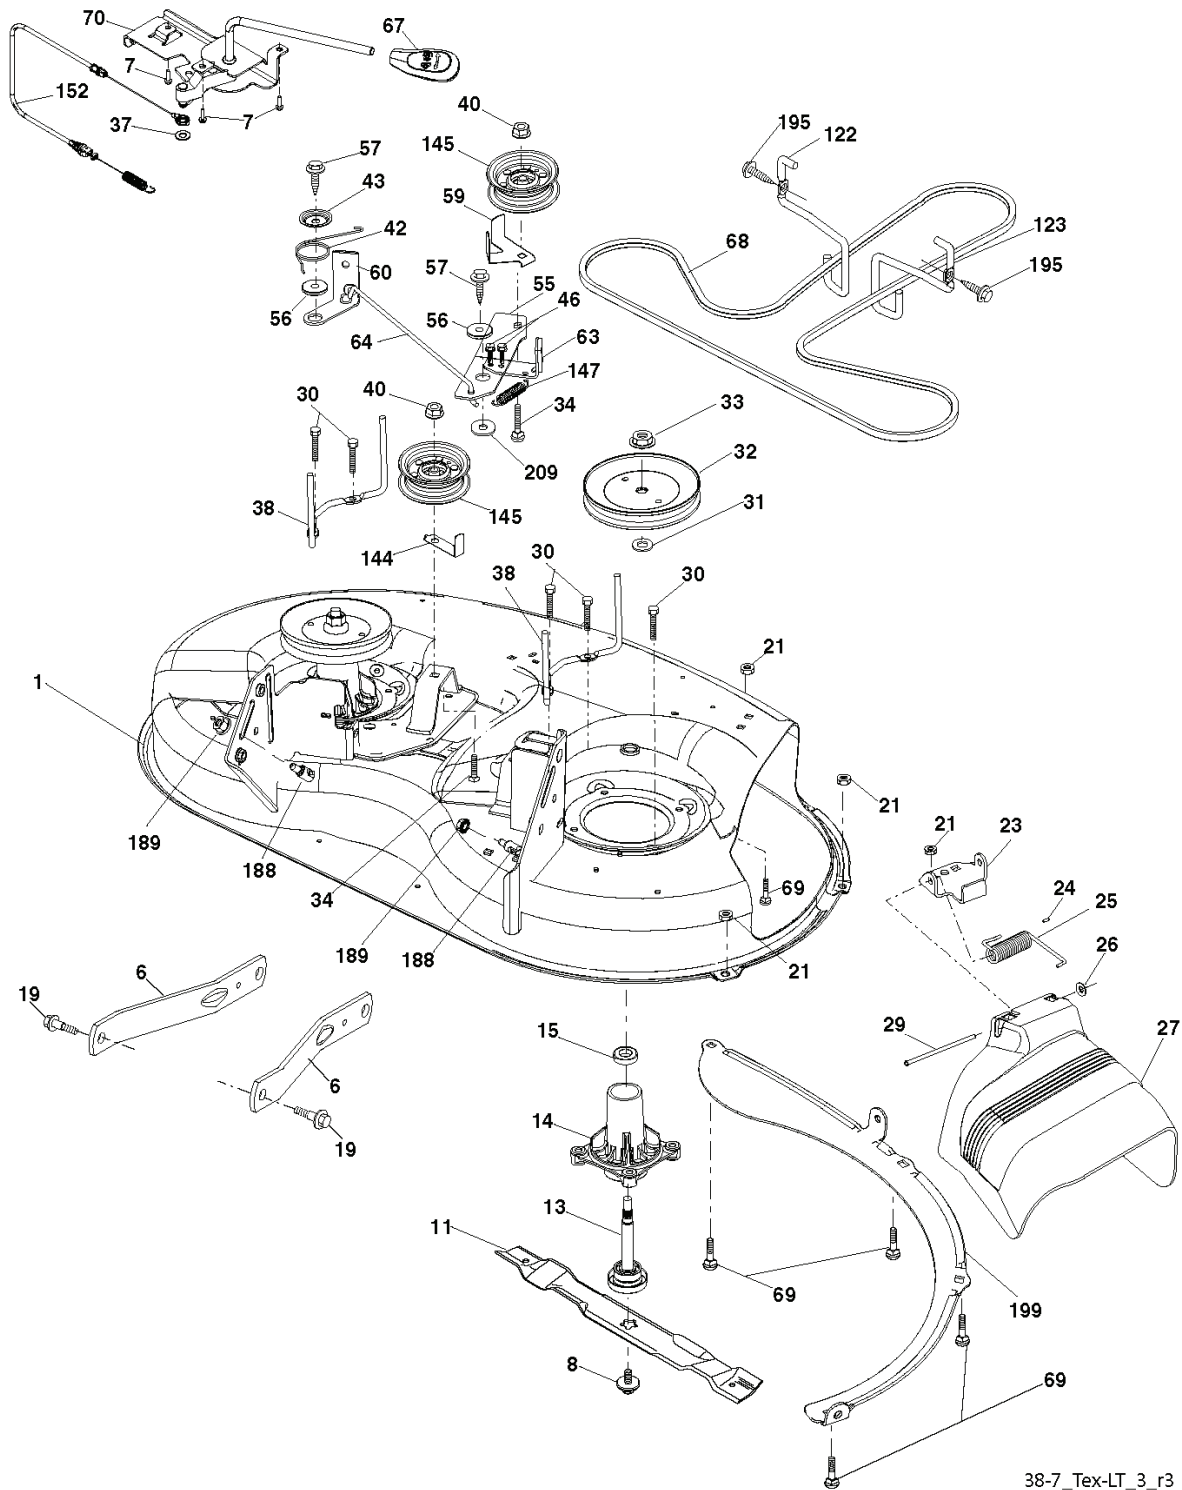

REF.	PART NO.	DESCRIPTION	REMARK	QTY.	KIT
1	532194251	HOUSING		1	
6	532195186	ARM		1	
7	532416358	SCREW		1	
8	532193003	SCREW		1	
11	532193957	RIDE ON BLADE		1	
13	532192872	SHAFT ASSY		1	
14	532187281	BEARING HOUSING		1	
15	532110485	BEARING		1	
19	532196539	BOLT		1	
21	873680500	NUT		1	
23	532192557	HINGE		1	
24	532105304	HUB CAP		1	
25	532197026	TORSION SPRING		1	
26	532110452	NUT		1	
27	532401472	DEFLECTOR		1	
29	532131491	SHAFT		1	
30	532173984	SCREW		1	
31	532187690	WASHER		1	
32	532199789	PULLEY		1	
33	532400234	NUT		1	
34	872110612	BOLT		1	
37	819131316	WASHER		1	
38	532199541	BELT GUIDE		1	
40	873900600	NUT		1	
42	532198410	SPRING		1	
43	532197256	SPRING		1	
46	532137729	SCREW		1	
55	532197249	ARM		1	
56	532199092	SPACER		1	
57	817000616	SCREW		1	
59	532141043	GUARD		1	
60	532199471	ARM		1	
63	532199470	ARM		1	
64	532199790	LINK		1	
67	532403012	HANDLE		1	
68	532408381	BELT		1	
69	872140505	BOLT		1	
70	532401246	CLUTCH		1	
122	532197258	BELT GUIDE		1	
123	532197259	BELT GUIDE		1	
144	532193414	BELT GUIDE		1	
145	532193197	PULLEY		1	
147	532401872	SPRING		1	
152	532408714	CABLE		1	
188	532195161	STUD		1	
189	873900500	NUT		1	
195	817000612	SCREW		1	
199	532400095	BAFFLE		1	
209	819133210	WASHER		1	
--	532192870	SPINDLE		1	
--	532400422	CUTTING DECK		1