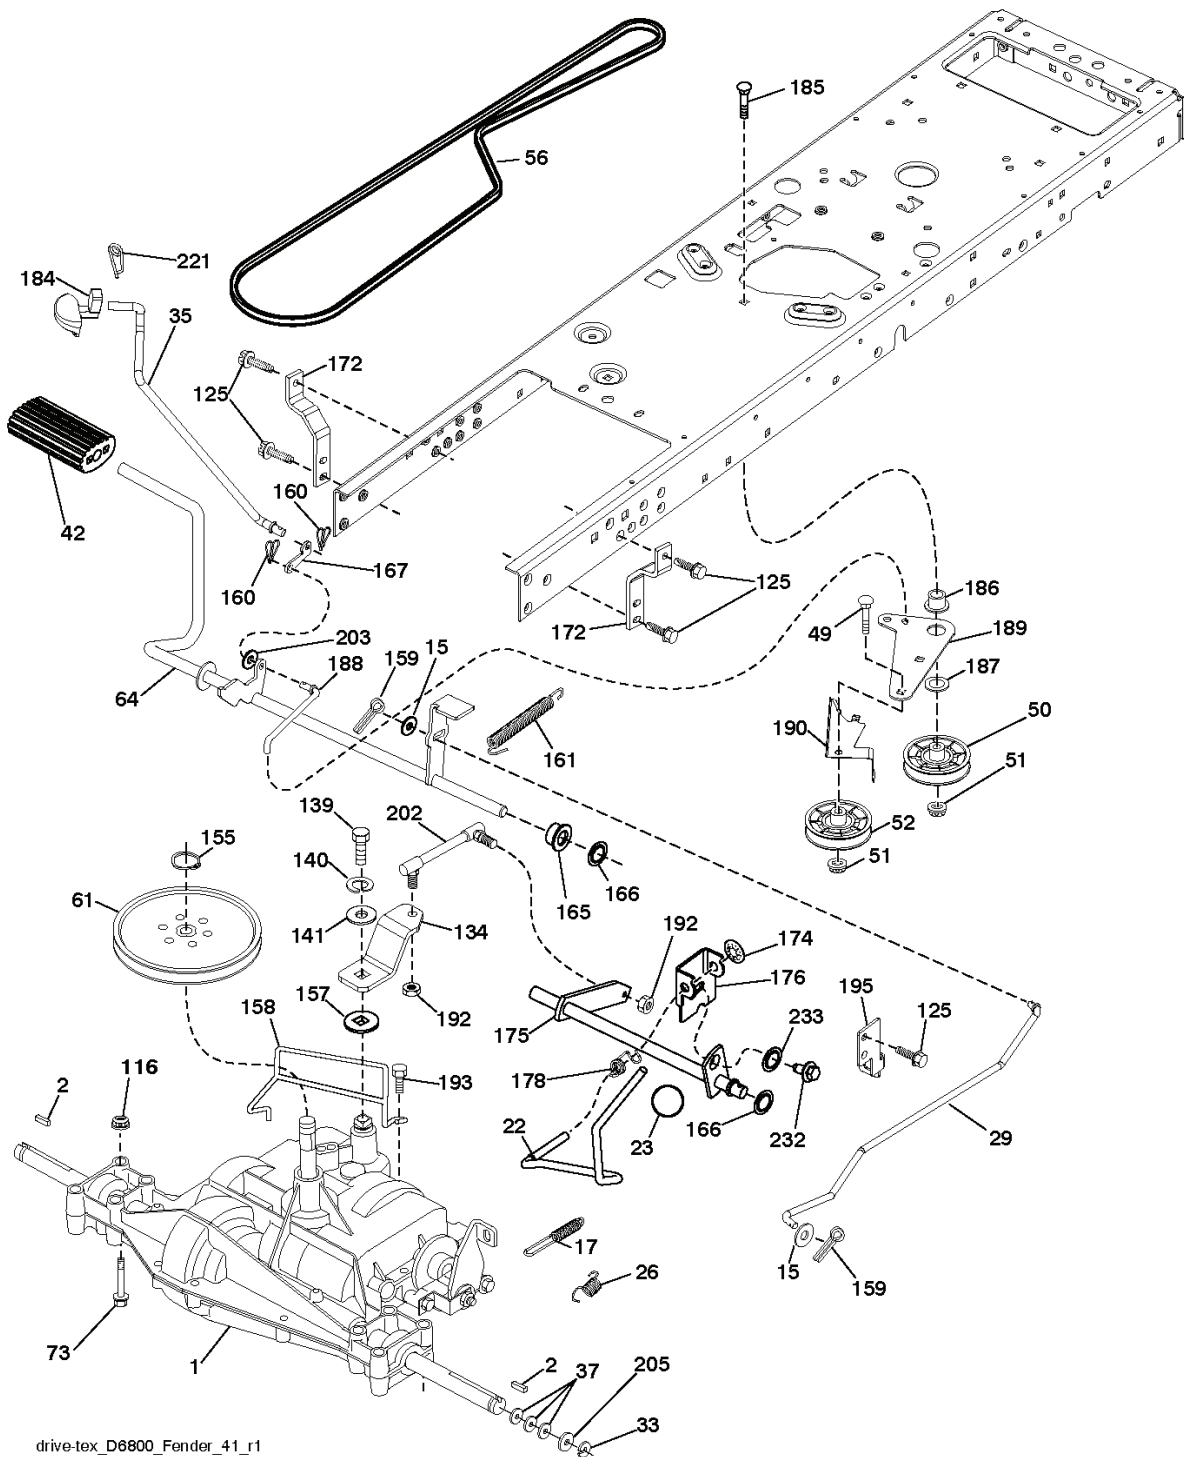

LT151, 96041001705, 2007-10

SPARE PARTS LIST

chassis-tex_TEX LT HUSQ_13_r2

REF.	PART NO.	DESCRIPTION	REMARK	QTY.	KIT
2	532412282	PLATE		1	
3	532405012	LOGOTYPE		1	
5	532407592	PANEL		1	
6	532404883	CLIP		1	
14	532425983	HOOD		1	
15	532411079	LENS		1	
18	532426963	GRILLE		1	
25	532411078	LENS		1	
36	817060512	SCREW		1	
37	532416307	FENDER		1	
58	532412280	PLATE		1	
68	817490508	SCREW		1	
130	532416358	SCREW		1	
137	532407590	DAMPING PIECE		1	
150	532407537	AIR CONDUCTOR		1	
151	532407807	BRACKET		1	
152	532194329	SHIELD		1	
159	817000612	SCREW		1	
162	532142432	SCREW		1	
175	532199472	PLATE		1	
176	532400776	SCREW		1	
177	532195228	BUSHING		1	
180	532194260	CHASSIS		1	
182	532407176	DASH		1	
183	874780520	BOLT		1	
189	817000512	SCREW		1	
191	532416500	INSERT		1	
194	873900500	NUT		1	
195	532411115	PLUG		1	
199	532413485	PLATE		1	
202	532411074	AIR CONDUCTOR		1	
203	532411075	AIR CONDUCTOR		1	
204	532411116	AIR CONDUCTOR		1	
205	532411076	FENDER		1	
206	532411077	FENDER		1	
214	532199145	CLIP		1	
217	532409167	ROD		1	
228	532195161	STUD		1	
234	532404742	DAMPING PIECE		1	
235	532406129	SPACER		1	
236	873930500	NUT		1	
238	532411119	FRONT COVER		1	
282	532414110	CLIP		1	
283	532413492	CONSOLE		1	
284	532413489	CONSOLE		1	
285	532416315	CONSOLE		1	
286	532416317	CONSOLE		1	
287	817600406	SCREW		1	
297	532406665	INSERT		1	

REF.	PART NO.	DESCRIPTION	REMARK	QTY.	KIT
1	532400389	LABEL		1	
2	532402832	LABEL		1	
3	532196841	DECAL		1	
4	532408596	LABEL		1	
5	532159736	DECAL		1	
6	532180432	DECAL		1	
7	532182166	DECAL		1	
8	532413001	DECAL		1	
9	532145005	DECAL		1	
10	532140837	DECAL		1	
11	532196357	DECALC."DANGER DEFLECTEUR"		1	
12	532194302	DECALC.SCHEMA MONTAGE		1	
13	532159737	DECAL		1	
--	532410805	PAD		1	
--	532411056	PAD		1	
--	532162598	DECAL		1	
--	532407808	OPERATOR'S MANUAL		1	
--	532407809	OPERATOR'S MANUAL		1	
--	532407810	OPERATOR'S MANUAL		1	
--	532407811	OPERATOR'S MANUAL		1	