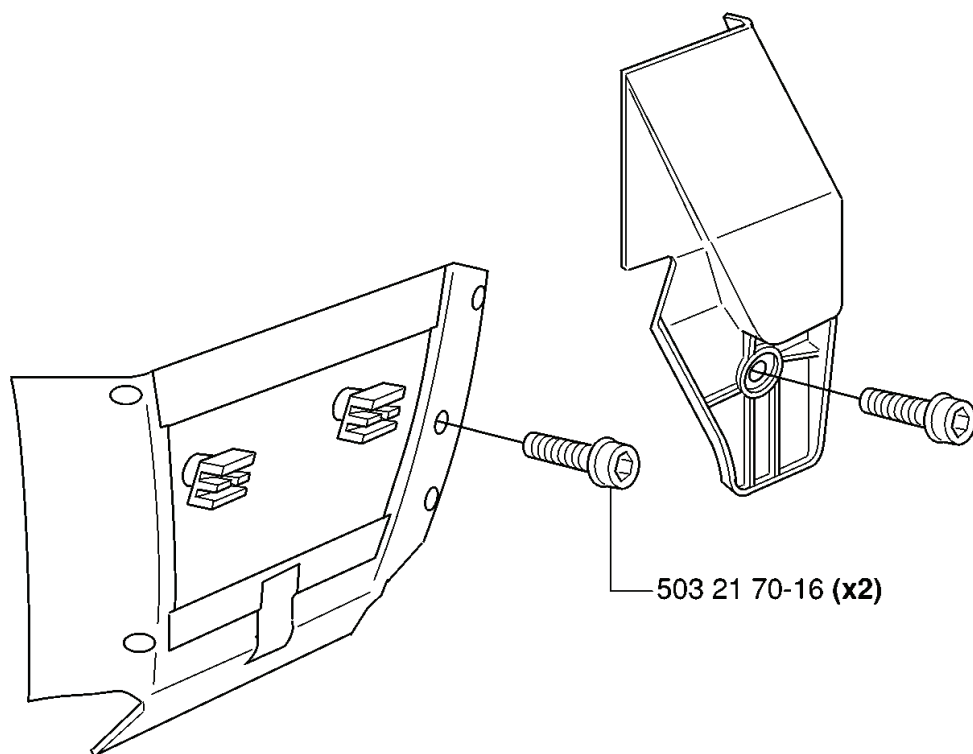

385 XP, 20064000001-Current

SPARE PARTS LIST

Q WINTER KIT
compl 537 04 38-01

503 21 70-16 (x2)

REF.	PART NO.	DESCRIPTION	REMARK	QTY.	KIT
537 04 38-01	537043801	WINTER KIT		1	
503 21 70-16	503217016	SCREW CCRPANT		2	

P compl 503 28 04-13
compl 503 28 04-11 EPA, EU

Tilotson HS 299A Tilotson HS 296A EPA

② 501 49 48-02
Packningssats
Set of gaskets
Dichtungssatz
Jeu de joints
Juego de juntas

REF.	PART NO.	DESCRIPTION	REMARK	QTY.	KIT
503 28 04-13	503280413	CARBURETTOR		1	
503 28 04-11	503280411	CARBURETTOR		1	
501 22 15-01	501221501	SCREW		1	
537 04 13-01	537041301	FUEL PUMP COVER		1	
501 22 13-01	501221301	GASKET		1	
501 22 12-01	501221201	DIAGRAM		1	
503 66 19-01	503661901	CHOKE LEVER		1	
503 98 82-01	503988201	SCREEN		1	
503 53 39-01	503533901	TUBE CONNECTOR		1	
501 82 18-01	501821801	THROTTLE SH'E'RING		1	
501 82 17-01	501821701	WASHER		1	
537 06 98-01	537069801	PLUG WELCH		1	
503 77 98-01	503779801	CHECKVALVE ASSY		1	
537 10 83-01	537108301	JET		1	
503 57 86-01	503578601	BALL		1	
505 31 65-50	505316550	NEEDLE		1	
501 22 25-01	501222501	SPRING		1	
501 22 20-01	501222001	LEVER		1	
501 22 21-01	501222101	PIN		1	
501 48 52-01	501485201	SCREW		1	
501 22 08-01	501220801	GASKET		1	
501 22 09-01	501220901	DIAPHRAGM		1	
503 53 36-01	503533601	DIAPHRAGM		1	
503 48 63-01	503486301	SCREW		1	
503 65 28-01	503652801	SPRING		1	
537 06 89-01	537068901	SPRING		1	
503 98 85-01	503988501	RING		1	
537 04 16-01	537041601	SPRING		1	
504 52 14-03	504521403	THRO.RETU.SPR.SLEEVE		1	
503 65 27-01	503652701	SCREW SHUTTER		1	
503 98 86-01	503988601	NEEDLE		1	
537 13 00-01	537130001	NEEDLE		1	
537 07 00-01	537070001	LIMITER CAP		1	
537 06 90-01	537069001	NEEDLE		1	
537 06 95-01	537069501	MODULE		1	
537 04 15-01	537041501	SHAFT ASSY		1	
537 10 82-01	537108201	THROTTLE SHUTTER		1	
503 57 87-01	503578701	IDLE SPEED SCREW		1	
537 04 14-01	537041401	CHOKE LEVER		1	
502 01 22-01	502012201	VALVE		1	
537 04 19-01	537041901	LEVER		1	