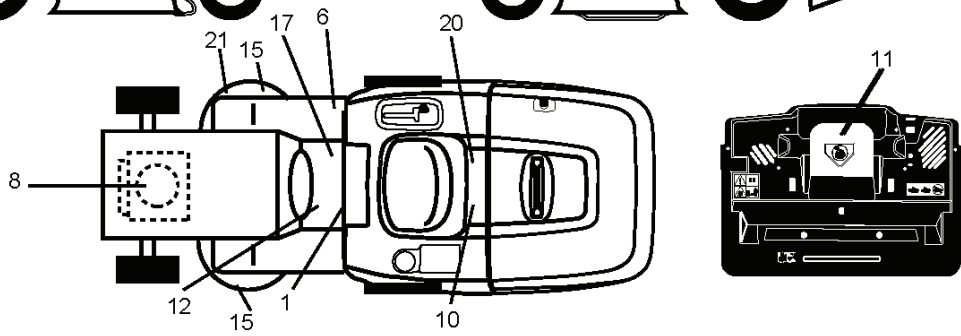

REF.	PART NO.	DESCRIPTION	REMARK	QTY.	KIT
1	532400389	LABEL		1	
3	532402832	LABEL		1	
4	532413388	DECAL		1	
5	532404484	LABEL		1	
6	532180432	DECAL		1	
7	532409639	DECAL		1	
8	532196841	DECAL		1	
10	532145005	DECAL		1	
11	532182166	DECAL		1	
12	532159737	DECAL		1	
14	532159736	DECAL		1	
15	532196842	DECAL		1	
17	532140837	DECAL		1	
20	532166960	DECAL		1	
21	532166286	DECAL		1	
--	532180435	DECAL		1	
--	532138311	DECAL		1	
--	532181917	PROTEGE*RPL.PAR 532179769418		1	
--	532181916	PROTEGE*RPL.PAR 532179768418		1	
--	532409187	OPERATOR'S MANUAL		1