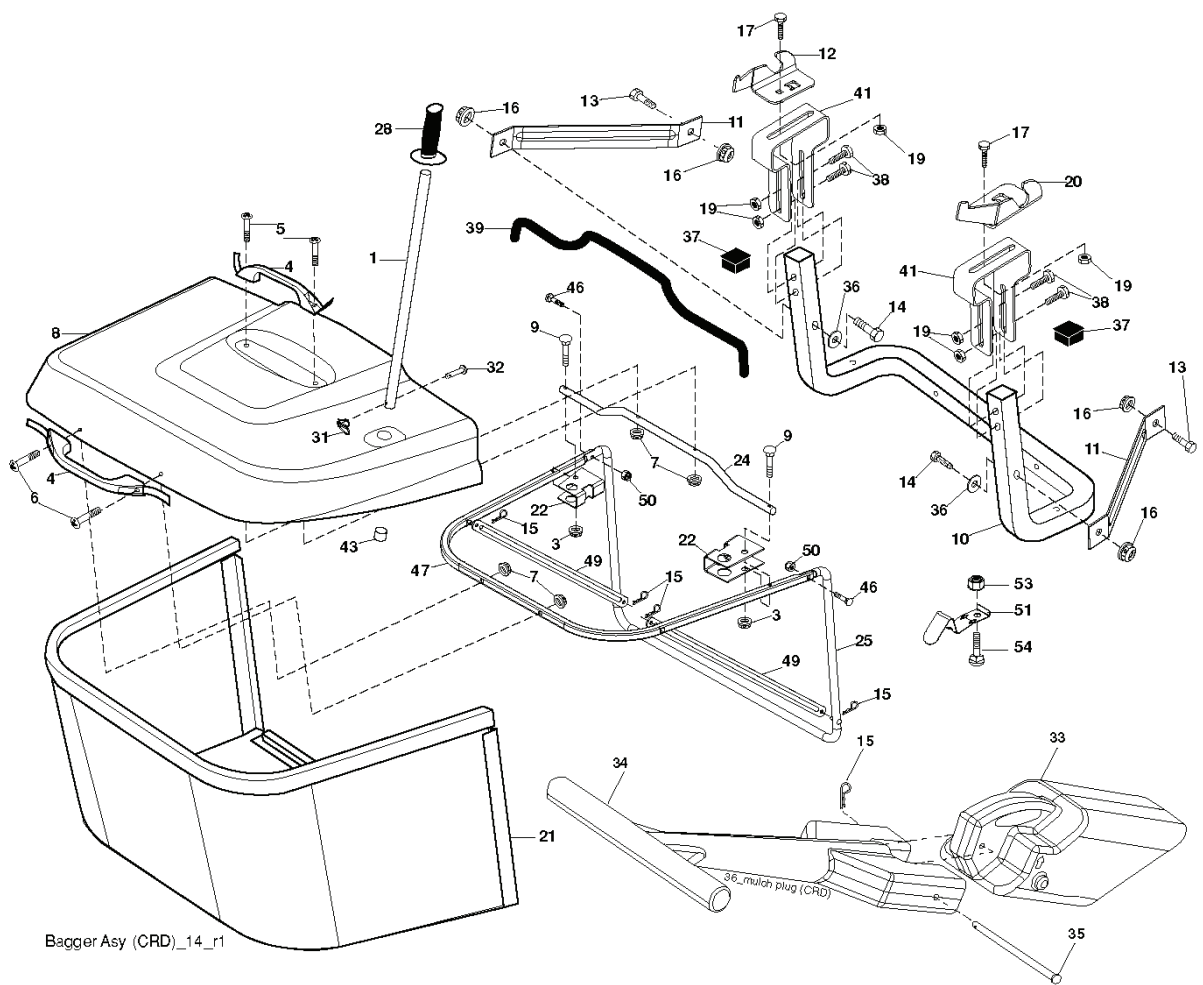

Bagger Asy (CRD)_14_r1

REF.	PART NO.	DESCRIPTION	REMARK	QTY.	KIT
1	532165249	ROD		1	
3	532123976	LOCKNUT		1	
4	532169916	HANDLE		1	
5	874981024	SCREW		1	
6	874981032	SCREW		1	
7	873401000	NUT		1	
8	532181095	COVER		1	
9	872140418	BOLT		1	
10	532181282	TUBE		1	
11	532165719	ROD		1	
12	532188848	BRACKET		1	
13	874760612	BOLT		1	
14	874520636	BOLT		1	
15	532124670	RETAINER RING		1	
16	873900600	NUT		1	
17	872140506	BOLT		1	
19	873900500	NUT		1	
20	532188847	BRACKET		1	
21	532406180	COLLECTION BAG		1	
22	532165781	CLAMP		1	
24	532165783	FRAME		1	
25	532193705	PIPE		1	
28	532165787	HANDLE		1	
31	532169484	PIN		1	
32	532126875	RIVET		1	
33	532165571	PLUG		1	
34	532165570	HANDLE		1	
35	532165572	PIN RETAINING SCREW		1	
36	819132012	WASHER		1	
37	532175401	PLUG		1	
38	872010520	BOLT		1	
39	532180985	SEAL		1	
41	532169683	BRACKET		1	
43	532174083	PLUG		1	
46	872110510	BOLT		1	
47	532193704	PIPE		1	
49	532193305	ROD		1	
50	873800500	LOCK NUT		1	
51	532199903	LATCH		1	
53	873510400	NUT		1	
54	872140406	BOLT		1