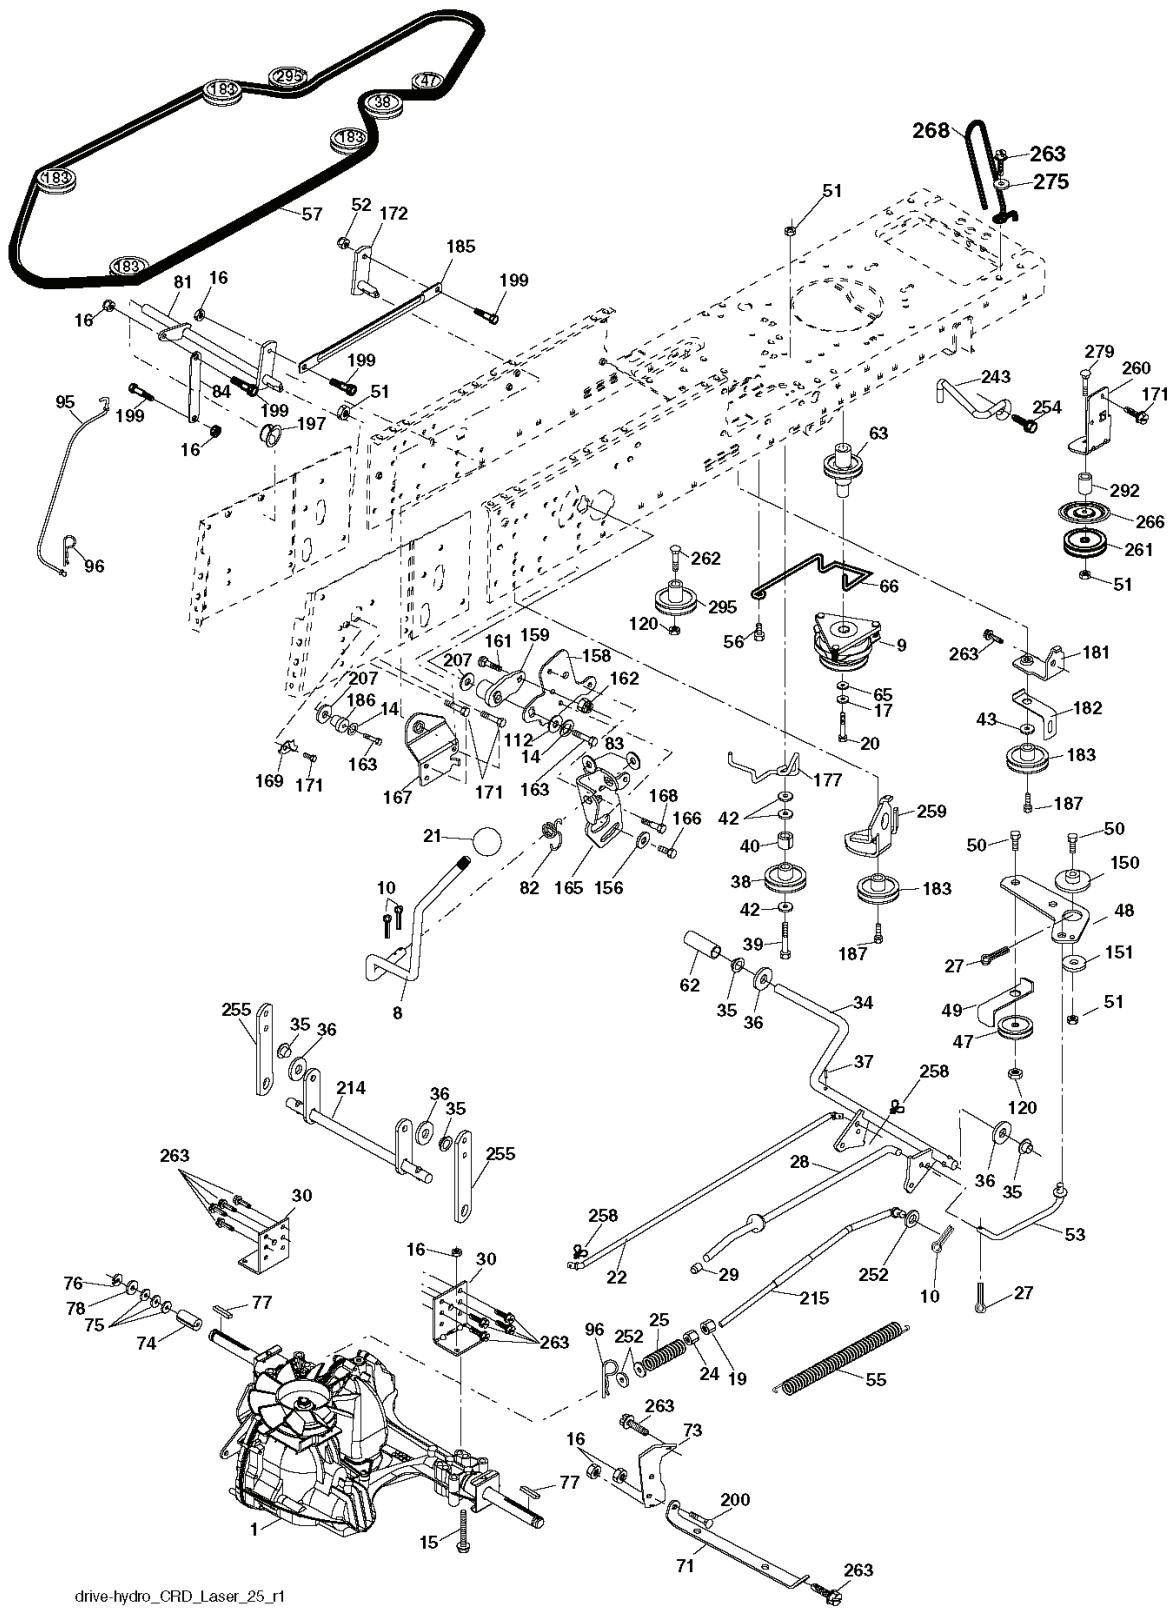

# **SPARE PARTS LIST**

Bagger Asy (CRD)\_14\_r1

REF.	PART NO.	DESCRIPTION	REMARK	QTY.	KIT
1	532165249	ROD		1	
3	532123976	LOCKNUT		1	
4	532169916	HANDLE		1	
5	874981024	SCREW		1	
6	874981032	SCREW		1	
7	873401000	NUT		1	
8	532181095	COVER		1	
9	872140418	BOLT		1	
10	532181282	TUBE		1	
11	532165719	ROD		1	
12	532188848	BRACKET		1	
13	874760612	BOLT		1	
14	874520636	BOLT		1	
15	532124670	RETAINER RING		1	
16	873900600	NUT		1	
17	872140506	BOLT		1	
19	873900500	NUT		1	
20	532188847	BRACKET		1	
21	532406180	COLLECTION BAG		1	
22	532165781	CLAMP		1	
24	532165783	FRAME		1	
25	532193705	PIPE		1	
28	532165787	HANDLE		1	
31	532169484	PIN		1	
32	532126875	RIVET		1	
33	532165571	PLUG		1	
34	532165570	HANDLE		1	
35	532165572	PIN RETAINING SCREW		1	
36	819132012	WASHER		1	
37	532175401	PLUG		1	
38	872010520	BOLT		1	
39	532180985	SEAL		1	
41	532169683	BRACKET		1	
43	532174083	PLUG		1	
46	872110510	BOLT		1	
47	532193704	PIPE		1	
49	532193305	ROD		1	
50	873800500	LOCK NUT		1	
51	532199903	LATCH		1	
53	873510400	NUT		1	
54	872140406	BOLT		1	

REF.	PART NO.	DESCRIPTION	REMARK	QTY.	KIT
1	532400389	LABEL		1	
3	532402832	LABEL		1	
4	532413388	DECAL		1	
5	532404484	LABEL		1	
6	532180432	DECAL		1	
7	532409639	DECAL		1	
8	532196841	DECAL		1	
10	532145005	DECAL		1	
11	532182166	DECAL		1	
12	532159737	DECAL		1	
14	532159736	DECAL		1	
15	532196842	DECAL		1	
17	532140837	DECAL		1	
20	532166960	DECAL		1	
21	532166286	DECAL		1	
--	532180435	DECAL		1	
--	532138311	DECAL		1	
--	532181917	PROTEGE*RPL.PAR 532179769418		1	
--	532181916	PROTEGE*RPL.PAR 532179768418		1	
--	532409187	OPERATOR'S MANUAL		1	