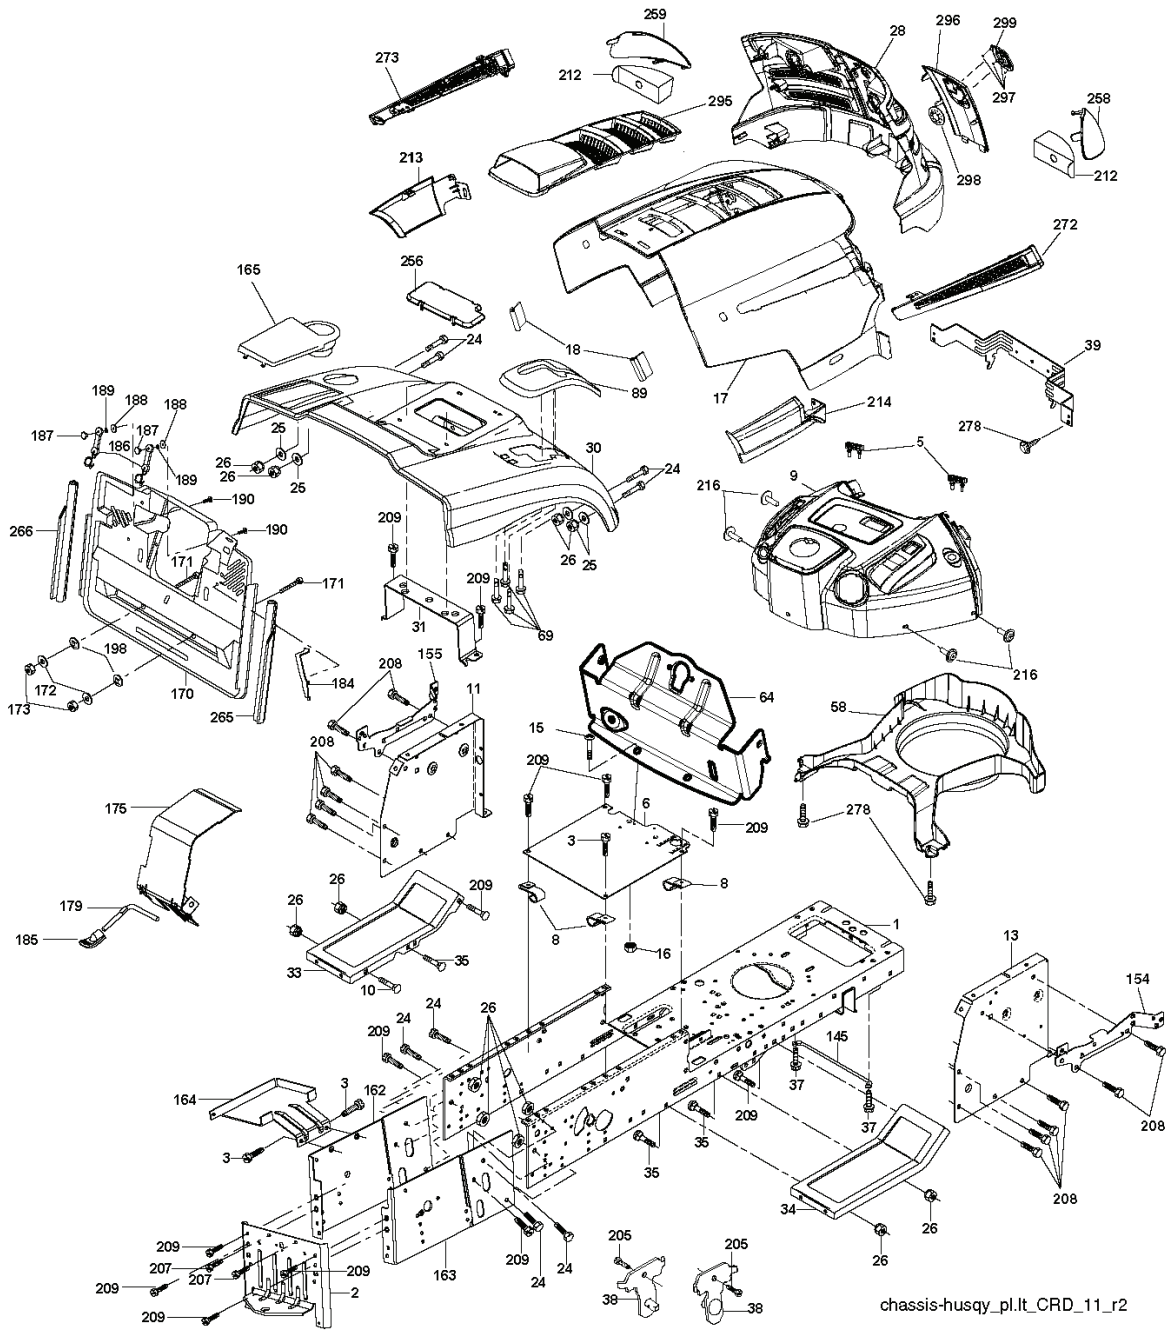

# **SPARE PARTS LIST**

Bagger Asy (CRD)\_14\_r1

REF.	PART NO.	DESCRIPTION	REMARK	QTY.	KIT
1	532165249	ROD		1	
3	532123976	LOCKNUT		1	
4	532169916	HANDLE		1	
5	874981024	SCREW		1	
6	874981032	SCREW		1	
7	873401000	NUT		1	
8	532181095	COVER		1	
9	872140418	BOLT		1	
10	532181282	TUBE		1	
11	532165719	ROD		1	
12	532188848	BRACKET		1	
13	874760612	BOLT		1	
14	874520636	BOLT		1	
15	532124670	RETAINER RING		1	
16	873900600	NUT		1	
17	872140506	BOLT		1	
19	873900500	NUT		1	
20	532188847	BRACKET		1	
21	532406180	COLLECTION BAG		1	
22	532165781	CLAMP		1	
24	532165783	FRAME		1	
25	532193705	PIPE		1	
28	532165787	HANDLE		1	
31	532169484	PIN		1	
32	532126875	RIVET		1	
33	532165571	PLUG		1	
34	532165570	HANDLE		1	
35	532165572	PIN RETAINING SCREW		1	
36	819132012	WASHER		1	
37	532175401	PLUG		1	
38	872010520	BOLT		1	
39	532180985	SEAL		1	
41	532169683	BRACKET		1	
43	532174083	PLUG		1	
46	872110510	BOLT		1	
47	532193704	PIPE		1	
49	532193305	ROD		1	
50	873800500	LOCK NUT		1	
51	532199903	LATCH		1	
53	873510400	NUT		1	
54	872140406	BOLT		1	

REF.	PART NO.	DESCRIPTION	REMARK	QTY.	KIT
1	532400389	LABEL		1	
3	532402832	LABEL		1	
4	532413388	DECAL		1	
5	532404484	LABEL		1	
6	532180432	DECAL		1	
7	532409639	DECAL		1	
8	532196841	DECAL		1	
10	532145005	DECAL		1	
11	532182166	DECAL		1	
12	532159737	DECAL		1	
14	532159736	DECAL		1	
15	532196842	DECAL		1	
17	532140837	DECAL		1	
20	532166960	DECAL		1	
21	532166286	DECAL		1	
--	532180435	DECAL		1	
--	532138311	DECAL		1	
--	532181917	PROTEGE*RPL.PAR 532179769418		1	
--	532181916	PROTEGE*RPL.PAR 532179768418		1	
--	532409187	OPERATOR'S MANUAL		1	