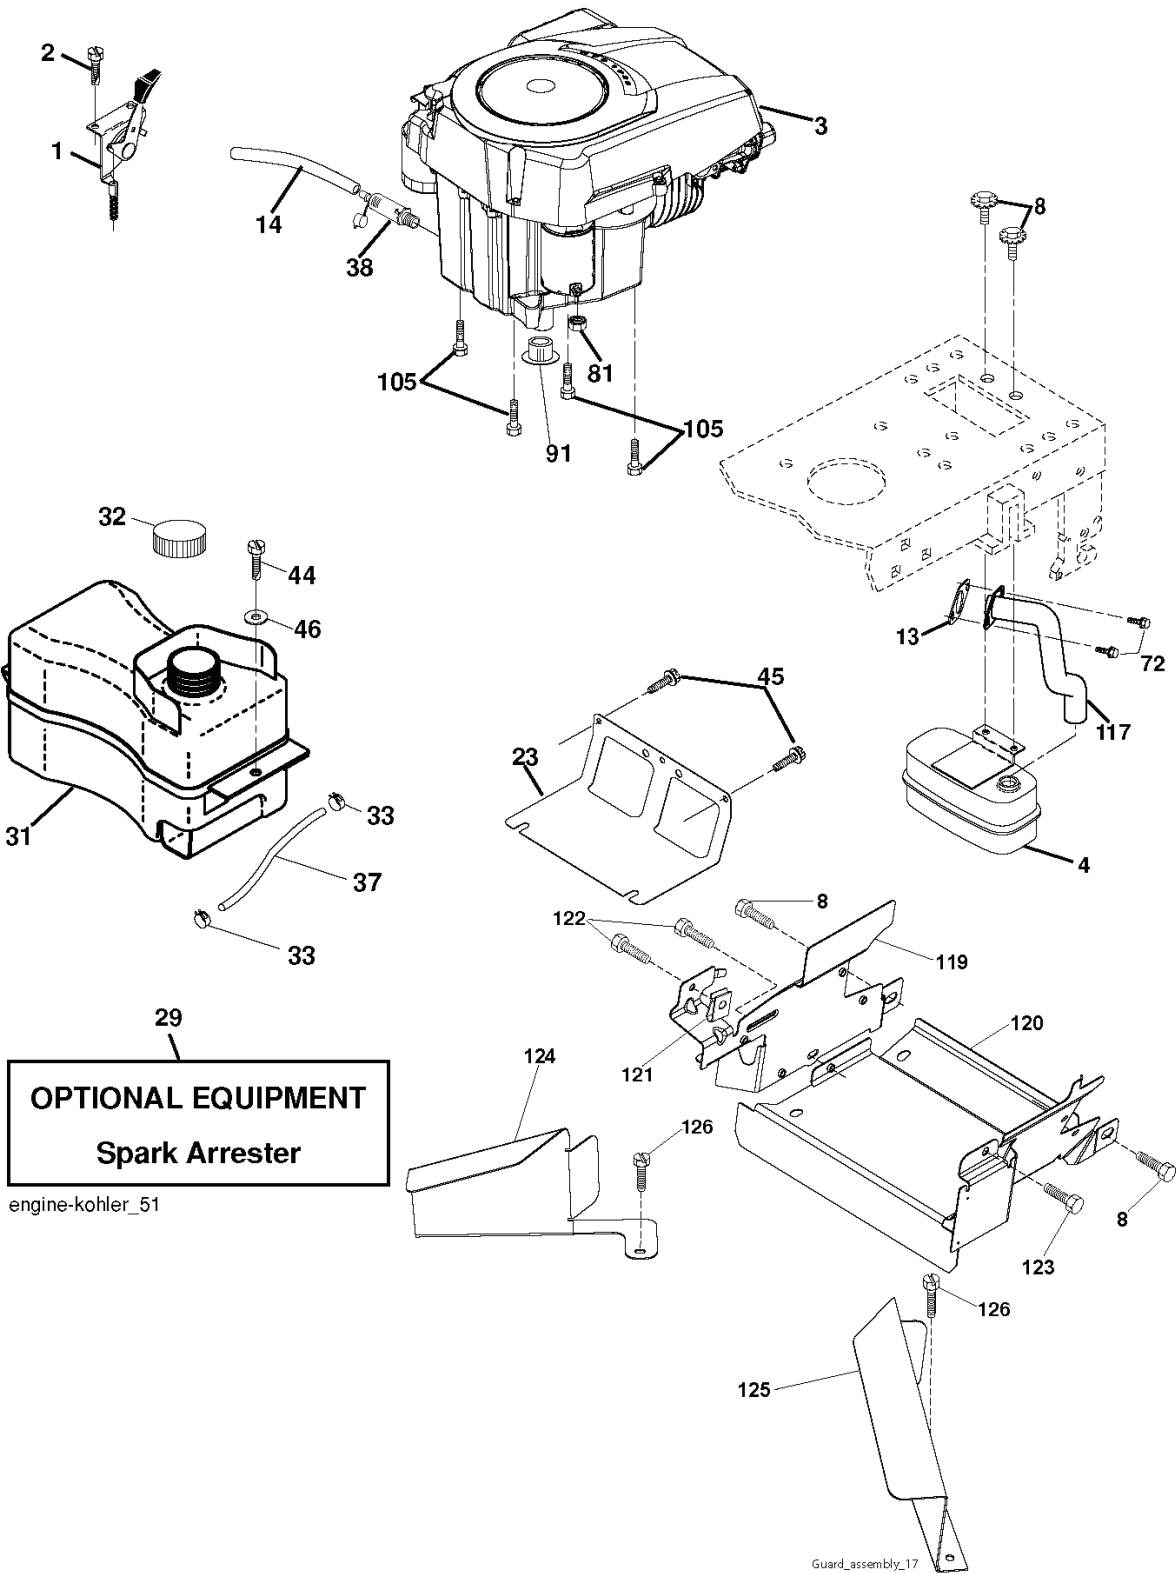

REF.	PART NO.	DESCRIPTION	REMARK	QTY.	KIT
1	532144927	BATTERY		1	
2	874760412	BOLT		1	
16	532176138	MICRO SWITCH		1	
21	532400252	HARNESS		1	
22	532004152	BULB		1	
24	532124780	CABLE		1	
25	532165987	CABLE		1	
26	532175158	FUSE		1	
27	873510400	NUT		1	
28	532127725	CABLE		1	
29	532192749	SWITCH.SEAT.DP W/RAMPS		1	
30	532193350	IGNITION MODULE		1	
33	532140401	KEY		1	
34	532110712	SWITCH		1	
40	532197434	CABLE ASSY		1	
41	871110408	BOLT		1	
42	532131563	COVER		1	
43	532192507	SOLENOID		1	
48	532140844	ADAPTER		1	
50	532174651	SWITCH		1	
52	532141940	WIRE		1	
58	532169419	BUZZER		1	
59	532180379	SWITCH FBI		1	
66	817490608	SCREW		1	
79	532175242	HOLDER		1	
81	532109748	RELAY		1	
92	532196615	CABLE ASSY		1	
93	532192540	SCREW		1	
94	532191834	MODULE.REVERSE.ROS		1	
101	532198317	CABLE		1