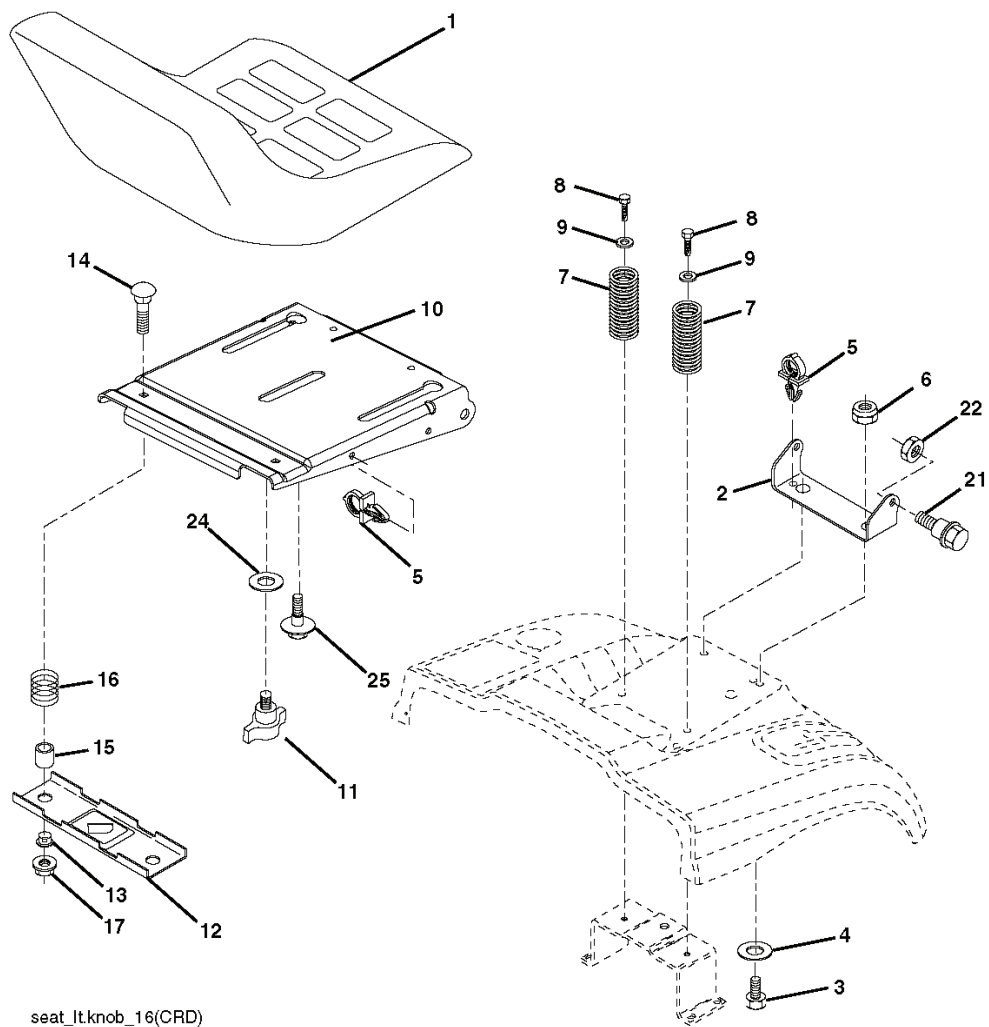

seat_lt.knob_16(CRD)

REF.	PART NO.	DESCRIPTION	REMARK	QTY.	KIT
1	532188715	SIEGE CONDUCTEUR		1	
2	532140551	BRACKET		1	
3	871110616	SCREW		1	
4	819131610	WASHER		1	
5	532145006	CLIP		1	
6	873800600	NUT		1	
7	532124181	SPRING		1	
8	817000616	SCREW		1	
9	819131614	WASHER		1	
10	532195530	BERCEAU DE SIEGE CONDUCTEUR		1	
11	532166369	WING NUT		1	
12	532174648	BRACKET		1	
13	532121248	BUSHING		1	
14	872050412	BOLT		1	
15	532121249	SPACER		1	
16	532123740	SPRING		1	
17	532123976	LOCKNUT		1	
21	532171852	BOLT		1	
22	873800500	LOCK NUT		1	
24	819171912	WASHER		1	
25	532127018	BOLT		1