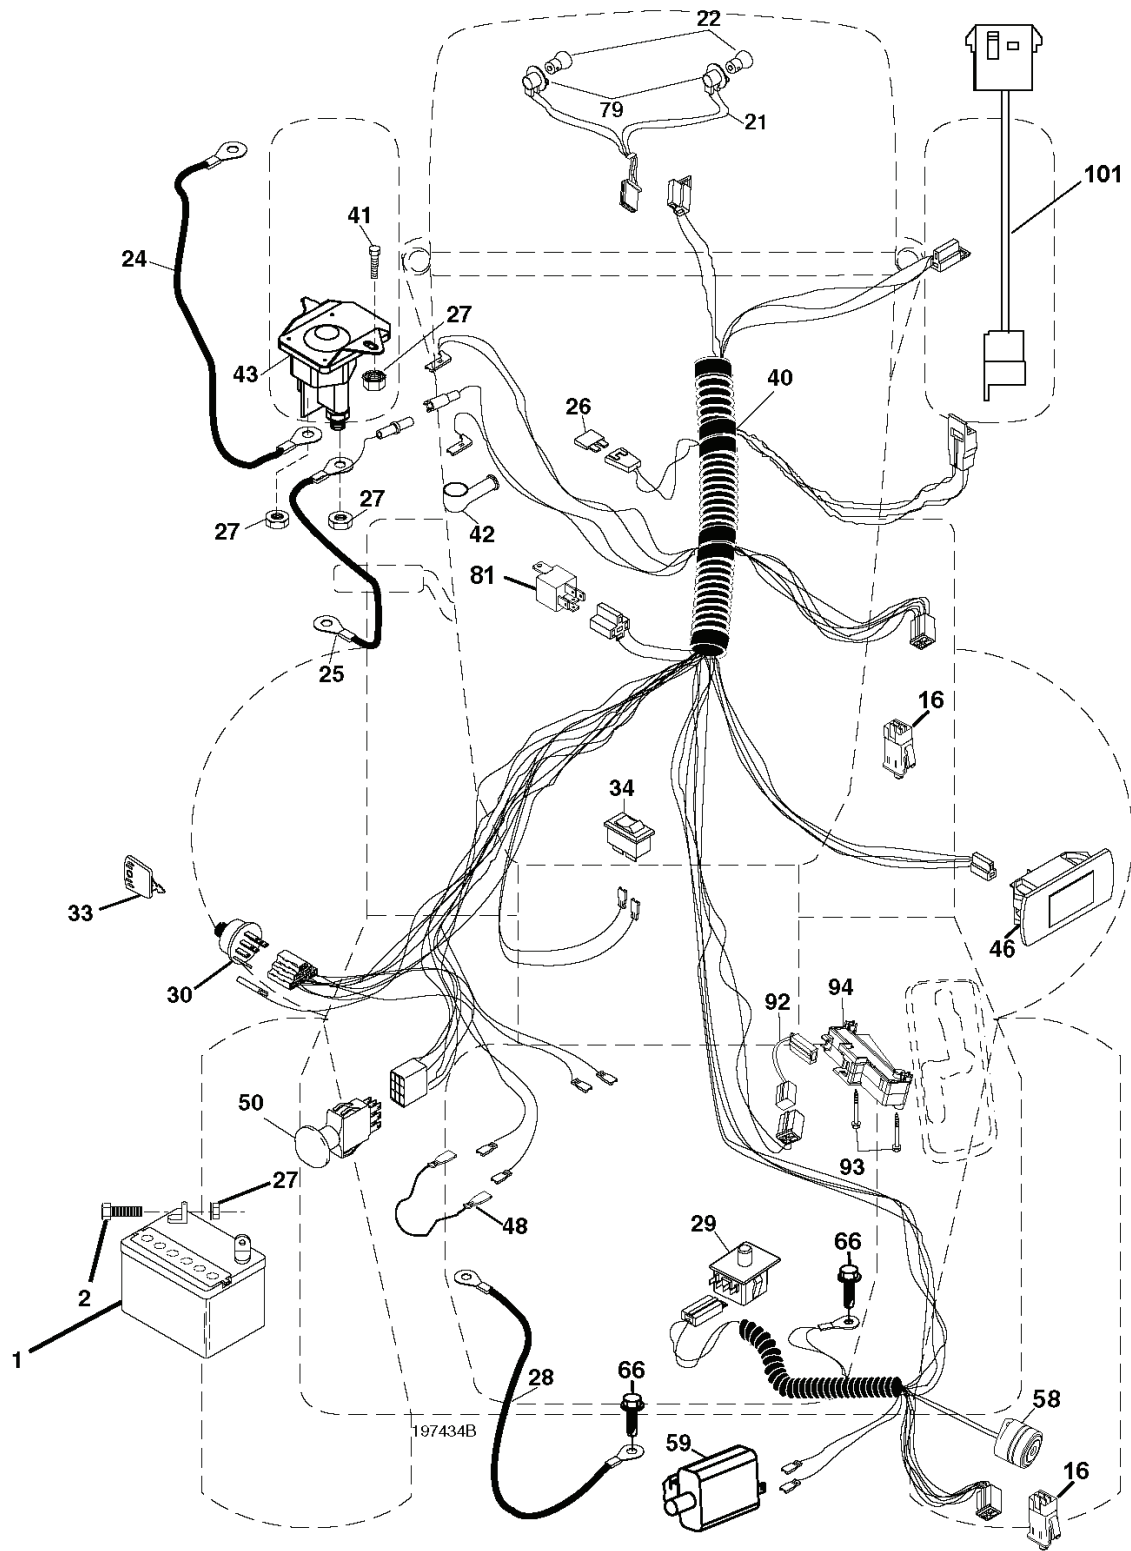

REF.	PART NO.	DESCRIPTION	REMARK	QTY.	KIT
1	532144927	BATTERY		1	
2	874760412	BOLT		1	
16	532176138	MICRO SWITCH		1	
21	532400252	HARNESS		1	
22	532004152	BULB		1	
24	532124780	CABLE		1	
25	532165987	CABLE		1	
26	532175158	FUSE		1	
27	873510400	NUT		1	
28	532127725	CABLE		1	
29	532192749	SWITCH.SEAT.DP W/RAMPS		1	
30	532193350	IGNITION MODULE		1	
33	532140401	KEY		1	
34	532110712	SWITCH		1	
40	532197434	CABLE ASSY		1	
41	871110408	BOLT		1	
42	532131563	COVER		1	
43	532192507	SOLENOID		1	
46	532401763	DISPLAY		1	
48	532140844	ADAPTER		1	
50	532174651	SWITCH		1	
58	532169419	BUZZER		1	
59	532180379	SWITCH FBI		1	
66	817490608	SCREW		1	
79	532175242	HOLDER		1	
81	532109748	RELAY		1	
92	532196615	CABLE ASSY		1	
93	532192540	SCREW		1	
94	532191834	MODULE.REVERSE.ROS		1	
101	532198317	CABLE		1