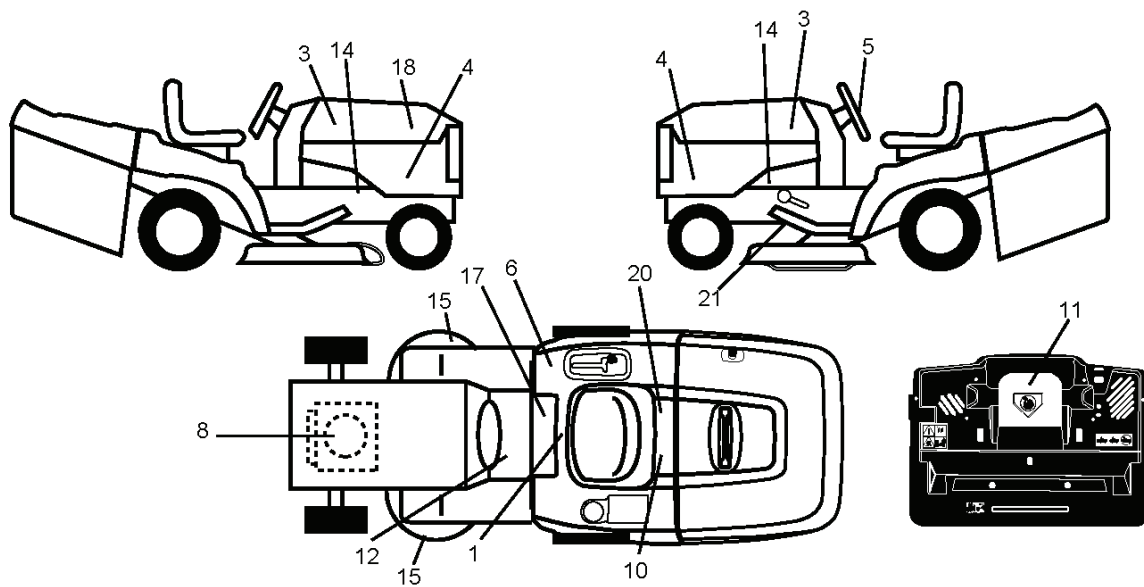

REF.	PART NO.	DESCRIPTION	REMARK	QTY.	KIT
1	532400389	LABEL		1	
3	532402832	LABEL		1	
4	532409761	DECAL		1	
5	532404484	LABEL		1	
6	532180432	DECAL		1	
8	532196841	DECAL		1	
10	532145005	DECAL		1	
11	532182166	DECAL		1	
12	532159737	DECAL		1	
14	532159736	DECAL		1	
15	532196842	DECAL		1	
17	532140837	DECAL		1	
18	532409725	DECAL		1	
20	532166960	DECAL		1	
21	532166286	DECAL		1	
--	532138311	DECAL		1	
--	532180435	DECAL		1	
--	532181917	PROTEGE*RPL.PAR 532179769418		1	
--	532181916	PROTEGE*RPL.PAR 532179768418		1	
--	532409296	OPERATOR'S MANUAL		1	
--	532409298	OPERATOR'S MANUAL		1	
--	532409299	OPERATOR'S MANUAL		1	
--	532409301	OPERATOR'S MANUAL		1