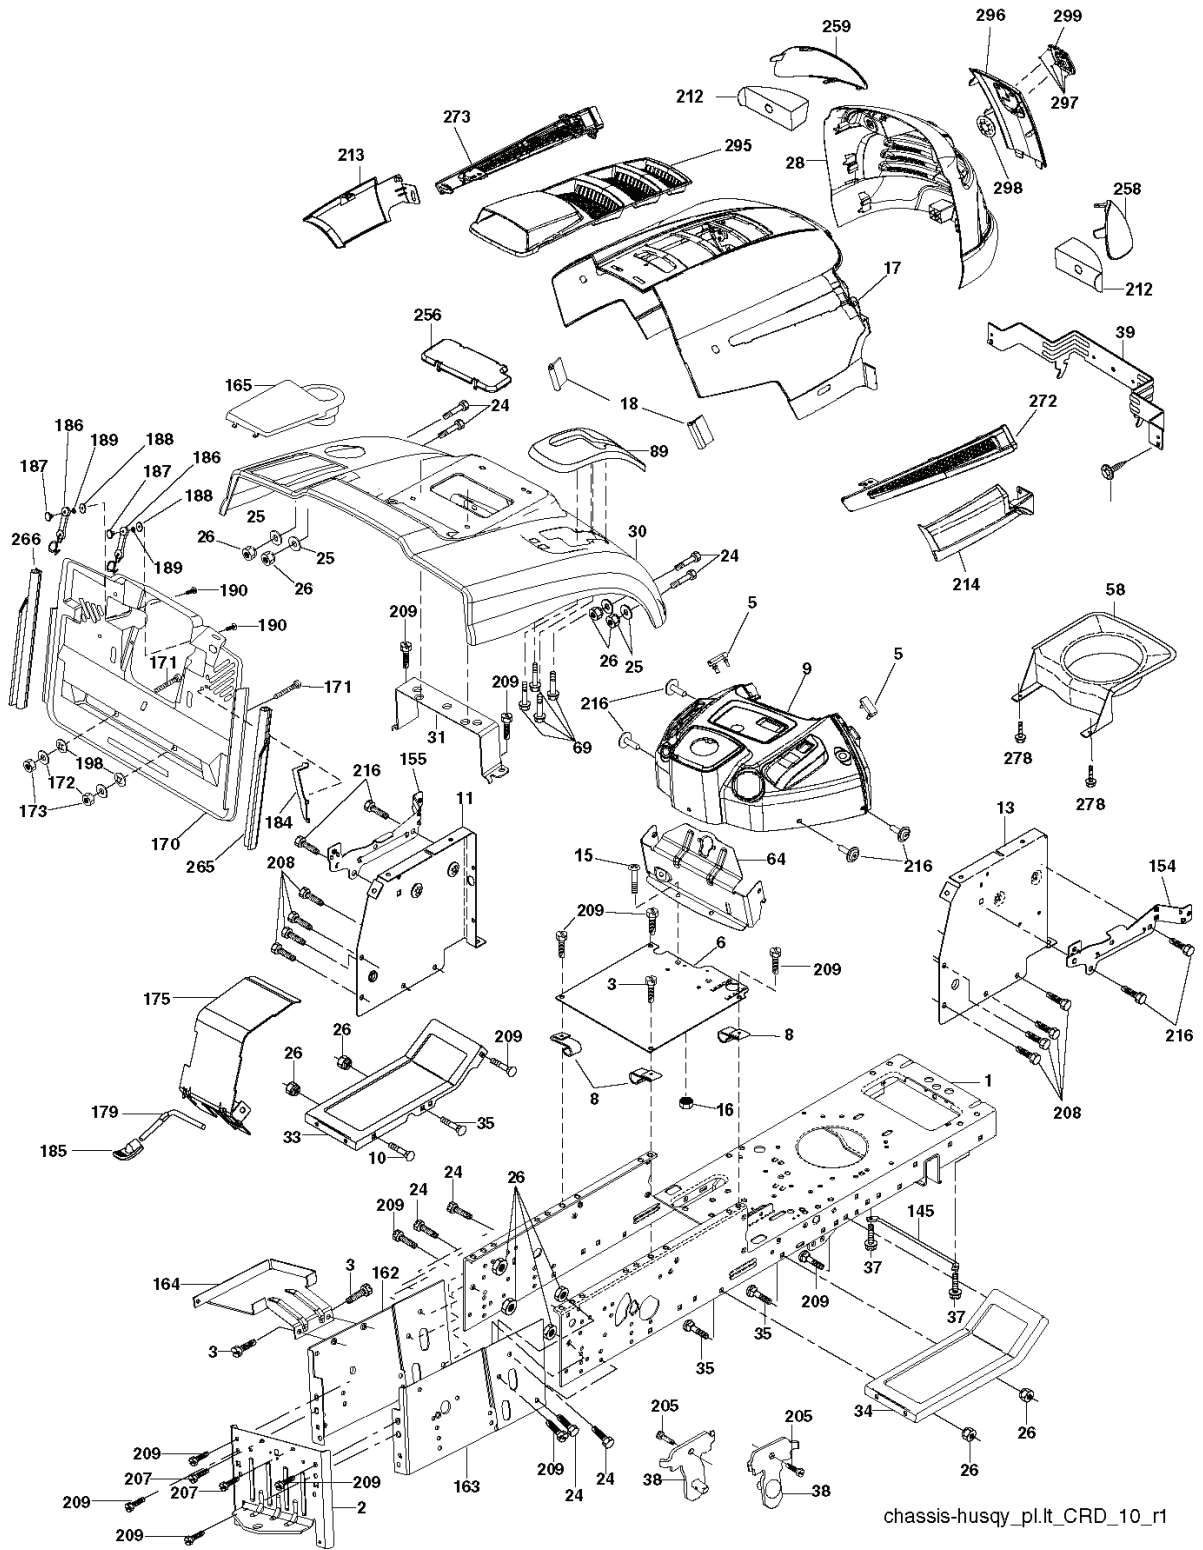

chassis-husqy_pl.lt_CRD_10_r1

REF.	PART NO.	DESCRIPTION	REMARK	QTY.	KIT
1	532174620	CHASSIS		1	
2	532180384	DRAWBAR		1	
3	817060612	SCREW		1	
5	532407590	DAMPING PIECE		1	
6	532184419	PLATE		1	
8	532126471	CLIP		1	
9	532409467	PANEL		1	
10	872140608	BOLT		1	
11	532174996	DASHBOARD		1	
13	532172106	DASH		1	
15	874180512	SCREW		1	
16	873510500	NUT		1	
17	532411073	HOOD		1	
18	532404742	DAMPING PIECE		1	
24	874780616	BOLT		1	
25	819131312	WASHER		1	
26	873800600	NUT		1	
28	532406667	FRONT COVER		1	
30	532197376	GUARD		1	
31	532165156	BRACKET		1	
33	532181057	FOOTREST		1	
34	532181058	FOOTREST		1	
35	872110606	BOLT		1	
37	817490508	SCREW		1	
38	532181748	BRACKET		1	
39	532407807	BRACKET		1	
64	532408127	PANEL		1	
58	532407537	AIR CONDUCTOR		1	
69	532142432	SCREW		1	
89	532197377	BRACKET		1	
145	532409167	ROD		1	
154	532408122	BRACKET		1	
155	532408123	BRACKET		1	
162	532180382	BRACKET		1	
163	532180383	BRACKET		1	
164	532165605	SUPPORT		1	
165	532181100	COVER		1	
170	532199488	COVER		1	
171	872140620	BOLT		1	
172	819132016	WASHER		1	
173	873510600	NUT		1	
175	532188203	DOOR TRAP		1	
179	532188202	ROD PIVOT FBI		1	
184	532174662	BRACKET		1	
185	532181101	KNOB		1	
186	532160793	LATCH		1	
187	532125004	NUT		1	
188	819061216	WASHER		1	
189	810071000	WASHER		1	
190	871081010	SCREW		1	
198	532168937	WASHER		1	
205	817490608	SCREW		1	
207	817670508	SCREW		1	
208	817670608	SCREW		1	
209	817000612	SCREW		1	
212	532406665	INSERT		1	
213	532411077	FENDER		1	
214	532411076	FENDER		1	
216	817670412	SCREW		1	
256	532181361	COVER		1	
258	532411078	LENS		1	
259	532411079	LENS		1	
265	532185704	SEALING		1	
266	532185703	SEALING		1	
272	532411074	AIR CONDUCTOR		1	
273	532411075	AIR CONDUCTOR		1	
278	532191611	SCREW		1	
295	532411116	AIR CONDUCTOR		1	
296	532411119	FRONT COVER		1	
297	532199145	CLIP		1	
298	532110452	NUT		1	
299	532405012	LOGOTYPE		1