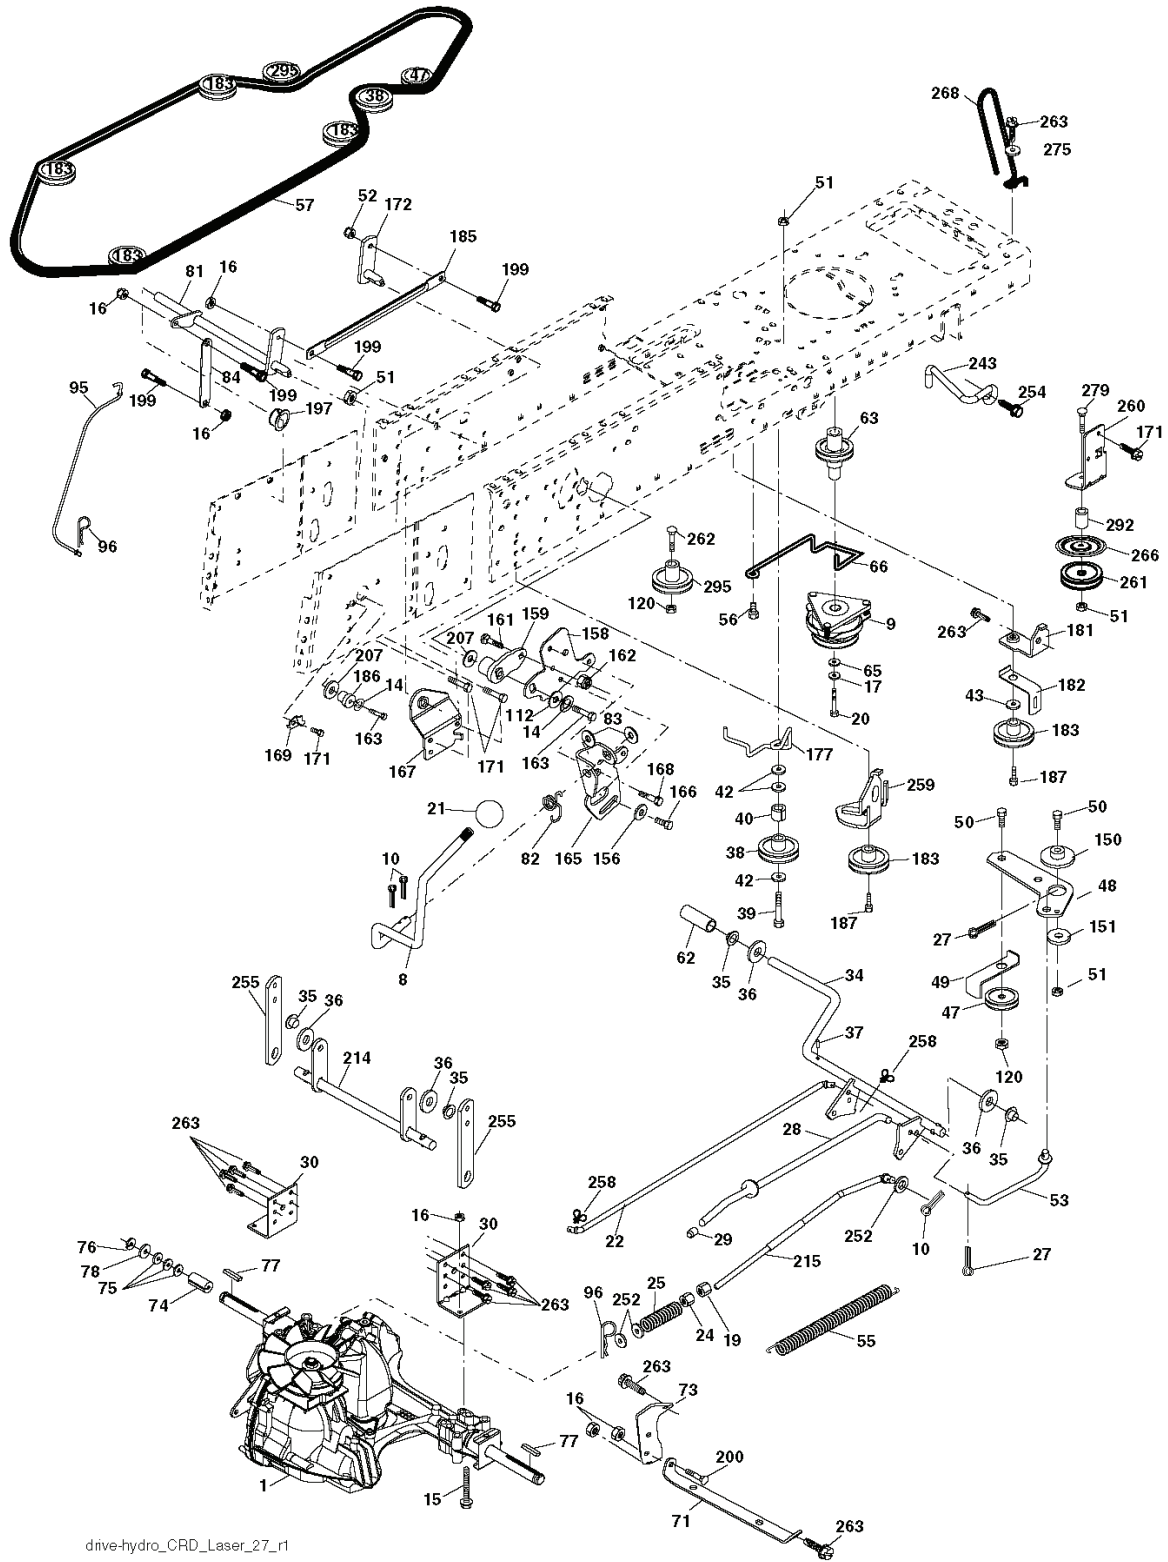

REF.	PART NO.	DESCRIPTION	REMARK	QTY.	KIT
1				1	
8	532192706	LEVER		1	
9	532180220	CLUTCH		1	
10	876020416	SPLIT PIN		1	
14	810040400	WASHER		1	
15	874490544	SCREW		1	
16	873800500	LOCK NUT		1	
17	532126197	WASHER		1	
19	873800600	NUT		1	
20	532173937	BOLT		1	
21	532121274	KNOB		1	
22	532175607	ROD		1	
24	873350600	NUT		1	
25	532192036	SPRING		1	
27	876020412	SPLIT PIN		1	
28	532175765	SHAFT		1	
29	532124236	PLUNGER		1	
30	532169592	BRACKET		1	
34	532175578	SHAFT		1	
35	532120183	BEARING		1	
36	819211616	WASHER		1	
37	532124963	PIN RETAINING SCREW		1	
38	532165936	PULLEY		1	
39	874760644	BOLT		1	
40	532124965	SPACER		1	
42	819131312	WASHER		1	
43	819111012	WASHER		1	
47	532127783	PULLEY		1	
48	532154407	GUIDE		1	
49	532123205	BELT GUIDE		1	
50	872110612	BOLT		1	
51	873680600	NUT		1	
52	873680500	NUT		1	
53	532199652	TIGE DE TENSION POULIE		1	
55	532105709	SPRING		1	
56	817060620	SCREW		1	
57	532170140	BELT		1	
62	532124872	PEDAL RUBBER		1	
63	532180397	PULLEY		1	
65	810040700	WASHER		1	
66	532154778	TENSIONER		1	
71	532169183	ROD		1	
73	532169182	BRACKET		1	
74	532137057	SPACER		1	
75	532121749	WASHER		1	
76	812000001	RETAINER RING		1	
77	532123583	KEY		1	
78	532121748	WASHER		1	
81	532170006	SHAFT		1	
82	532165711	SPRING		1	
83	819171216	WASHER		1	
84	532170007	LINK		1	
95	532170015	LINK		1	
96	532124788	RETAINER RING		1	
112	819091210	WASHER		1	
120	873900600	NUT		1	
150	532165850	BUSHING		1	
151	819133210	WASHER		1	
156	532166002	WASHER		1	
158	532165589	BRACKET		1	
159	532183900	LEVER		1	
161	872140406	BOLT		1	
162	873680400	NUT		1	
163	874780416	BOLT		1	
165	532165623	BRACKET		1	
166	817490510	SCREW		1	
167	532165588	BRACKET		1	
168	532165492	BOLT		1	
169	532165580	RETAINER		1	
171	817490608	SCREW		1	
172	532170271	LINK		1	
177	532165932	HOLDER		1	
181	532180211	BRACKET		1	
182	532182682	BELT GUIDE		1	
183	532199532	PULLEY		1	
185	532170008	LINK		1	
186	532165614	HUB		1	
187	817580520	BOLT		1	