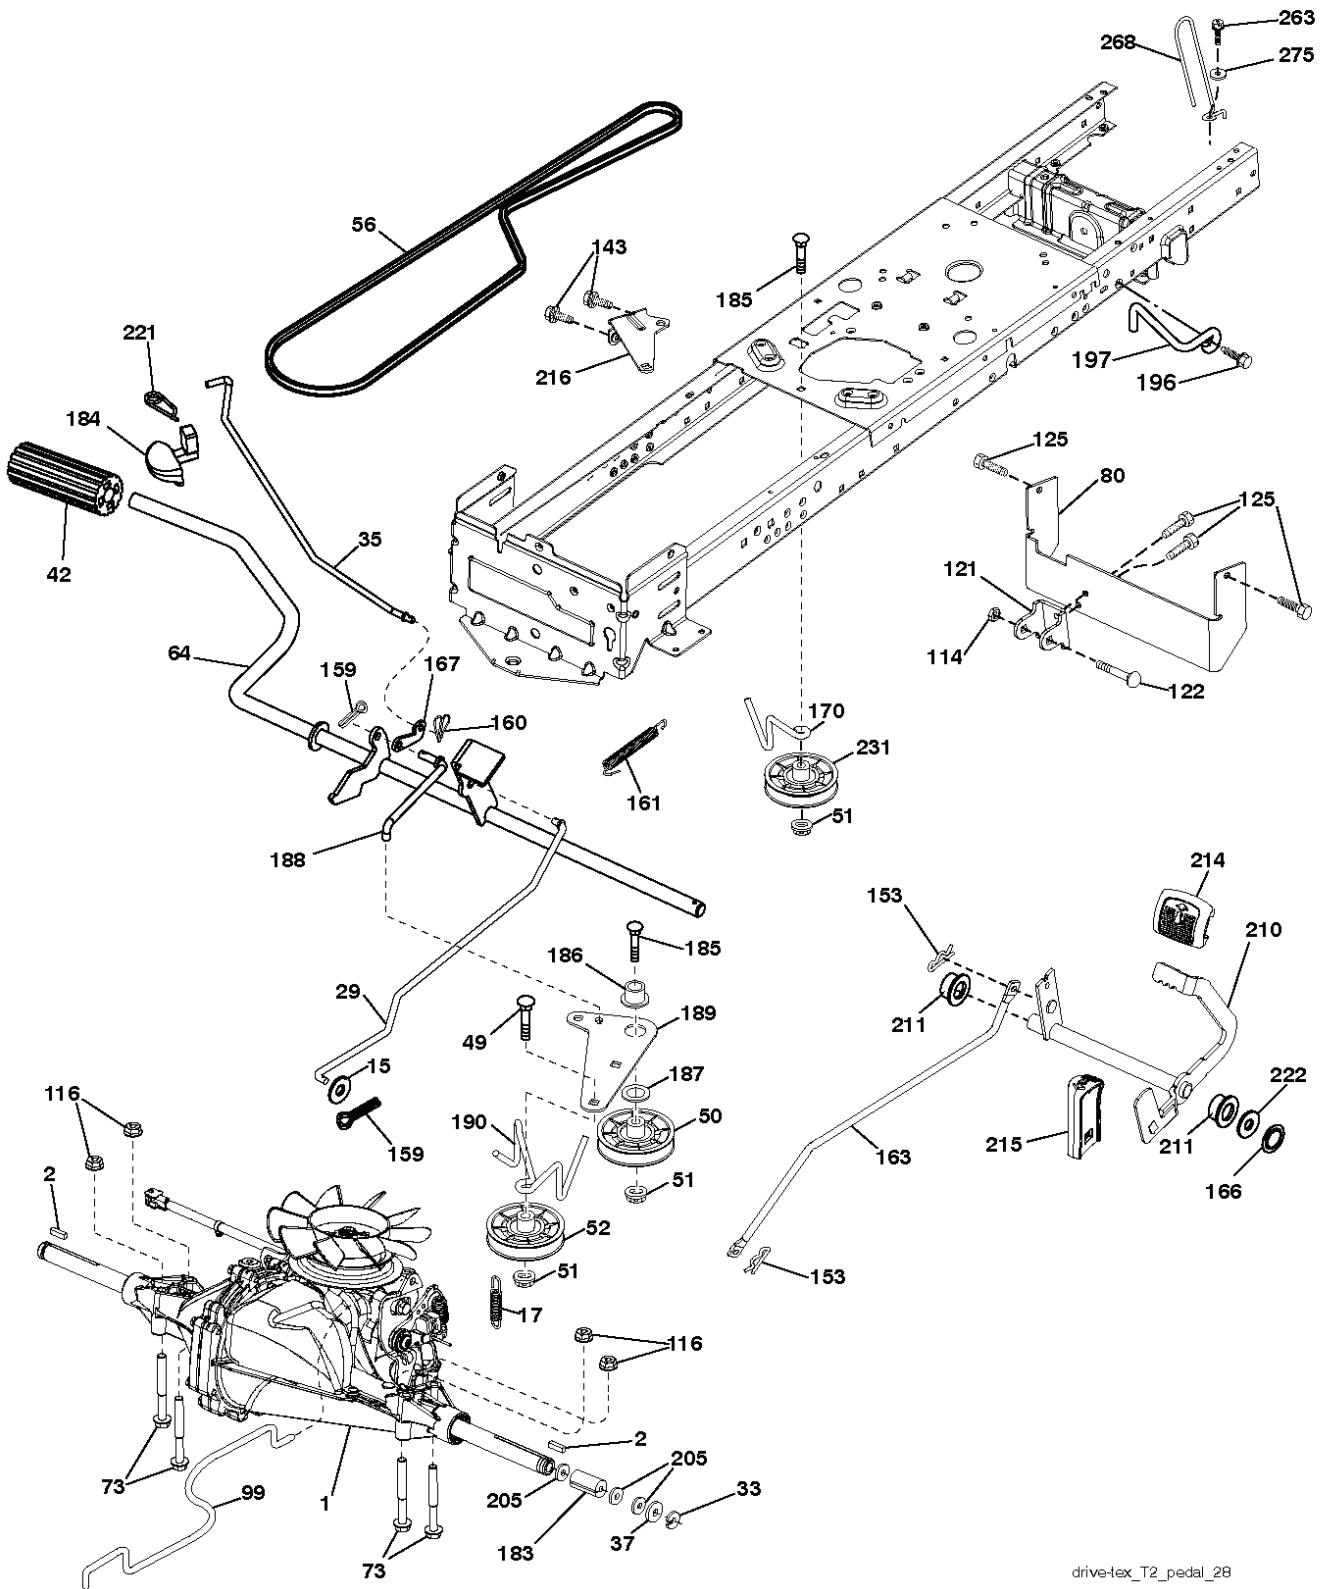

LTH126, 96041019901, 2011-07

SPARE PARTS LIST

REF.	PART NO.	DESCRIPTION	REMARK	QTY.	KIT
1	532196841	DECAL		0	
2	581627301	DECAL		0	
3	532400389	LABEL		0	
4	532437919	DECAL		0	
5	532180432	DECAL		0	
6	532442547	DECAL		0	
7	532159736	DECAL		0	
8	532437410	DECAL		0	
9	532145005	DECAL		0	
10	532178302	DECAL		0	
11	532425112	DECAL		0	
12	532421543	DECAL		0	
13	532159737	DECAL		0	
14	532140837	DECAL		0	
--	532166960	DECAL		0	
--	532439681	PLATE		0	
--	532439682	PAD		0	
--	532162598	DECAL		0	

REF.	PART NO.	DESCRIPTION	REMARK	QTY.	KIT
1	000000000	W/O DESCRIPTION	TRANSAXLE HYDRO T2- BABC-1X2B-1GX1 (421645)	0	
2	532123583	KEY		0	
15	819131316	WASHER		0	
17	532197296	SPRING		0	
29	532423239	ROD		0	
33	812000001	RETAINER RING		0	
35	532401031	ROD		0	
37	532121749	WASHER		0	
42	532124872	PEDAL RUBBER		0	
49	872110614	BOLT		0	
50	532194327	PULLEY		0	
51	873900600	NUT		0	
52	532194326	PULLEY		0	
56	532125907	BELT		0	
64	532197865	SHAFT		0	
73	874490544	SCREW		0	
80	581550701	STRAP		0	
99	532408418	ROD		0	
114	873800500	LOCK NUT		0	
116	873900500	NUT		0	
121	532175611	CHAPPE DE FIXATION		0	
122	872010520	BOLT		0	
125	817000512	SCREW		0	
143	817490508	SCREW		0	
153	532124788	RETAINER RING		0	
159	876020412	SPLIT PIN		0	
160	532169484	PIN		0	
161	532105709	SPRING		0	
163	532413322	ROD.CONTROL.PCH.T2.TEX		0	
166	532429164	NUT		0	
167	532405257	LATCH		0	
170	532413430	BELT GUIDE		0	
183	532156972	SPACER		0	
184	532409747	KNOB		0	
185	872110622	BOLT		0	
186	532194321	SPACER		0	
187	819133210	WASHER		0	
188	532194323	LINK		0	
189	532194317	PLATE		0	
190	532194318	BELT GUIDE		0	
196	817000616	SCREW		0	
197	532195804	BRACKET		0	
205	532121748	WASHER		0	
210	532400980	PEDAL ARM		0	
211	532120183	BEARING		0	
214	532421263	PAD		0	
215	532401723	PEDAL		0	
216	532196131	BRACKET		0	
221	532403187	SPRING		0	
222	879212010	WASHER		0	
231	532407287	PULLEY		0	
263	817000612	SCREW		0	
275	819131614	WASHER		0	
268	532182402	PROTECTOR		0	