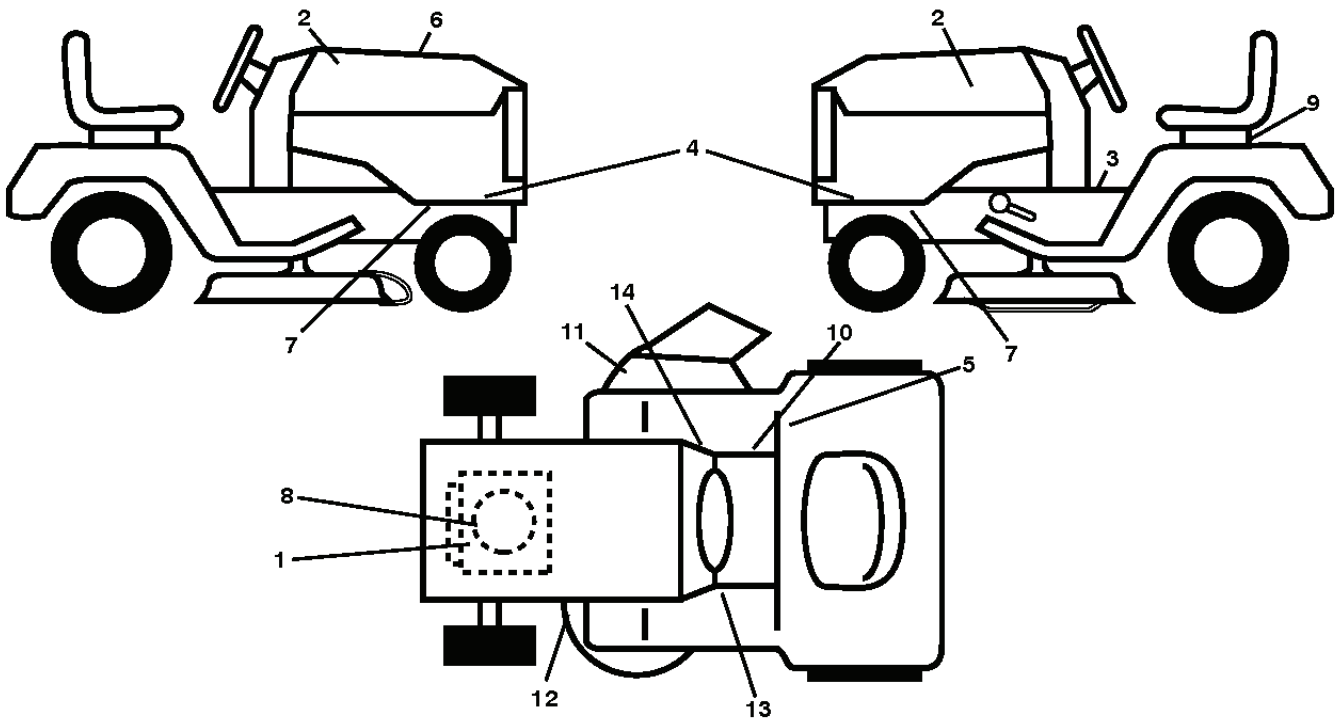

LTH126, 96041019901, 2011-07

SPARE PARTS LIST

REF.	PART NO.	DESCRIPTION	REMARK	QTY.	KIT
1	532196841	DECAL		0	
2	581627301	DECAL		0	
3	532400389	LABEL		0	
4	532437919	DECAL		0	
5	532180432	DECAL		0	
6	532442547	DECAL		0	
7	532159736	DECAL		0	
8	532437410	DECAL		0	
9	532145005	DECAL		0	
10	532178302	DECAL		0	
11	532425112	DECAL		0	
12	532421543	DECAL		0	
13	532159737	DECAL		0	
14	532140837	DECAL		0	
--	532166960	DECAL		0	
--	532439681	PLATE		0	
--	532439682	PAD		0	
--	532162598	DECAL		0	

REF.	PART NO.	DESCRIPTION	REMARK	QTY.	KIT
1	000000000	W/O DESCRIPTION	TRANSAXLE HYDRO T2- BABC-1X2B-1GX1 (421645)	0	
2	532123583	KEY		0	
15	819131316	WASHER		0	
17	532197296	SPRING		0	
29	532423239	ROD		0	
33	812000001	RETAINER RING		0	
35	532401031	ROD		0	
37	532121749	WASHER		0	
42	532124872	PEDAL RUBBER		0	
49	872110614	BOLT		0	
50	532194327	PULLEY		0	
51	873900600	NUT		0	
52	532194326	PULLEY		0	
56	532125907	BELT		0	
64	532197865	SHAFT		0	
73	874490544	SCREW		0	
80	581550701	STRAP		0	
99	532408418	ROD		0	
114	873800500	LOCK NUT		0	
116	873900500	NUT		0	
121	532175611	CHAPPE DE FIXATION		0	
122	872010520	BOLT		0	
125	817000512	SCREW		0	
143	817490508	SCREW		0	
153	532124788	RETAINER RING		0	
159	876020412	SPLIT PIN		0	
160	532169484	PIN		0	
161	532105709	SPRING		0	
163	532413322	ROD.CONTROL.PCH.T2.TEX		0	
166	532429164	NUT		0	
167	532405257	LATCH		0	
170	532413430	BELT GUIDE		0	
183	532156972	SPACER		0	
184	532409747	KNOB		0	
185	872110622	BOLT		0	
186	532194321	SPACER		0	
187	819133210	WASHER		0	
188	532194323	LINK		0	
189	532194317	PLATE		0	
190	532194318	BELT GUIDE		0	
196	817000616	SCREW		0	
197	532195804	BRACKET		0	
205	532121748	WASHER		0	
210	532400980	PEDAL ARM		0	
211	532120183	BEARING		0	
214	532421263	PAD		0	
215	532401723	PEDAL		0	
216	532196131	BRACKET		0	
221	532403187	SPRING		0	
222	879212010	WASHER		0	
231	532407287	PULLEY		0	
263	817000612	SCREW		0	
275	819131614	WASHER		0	
268	532182402	PROTECTOR		0	