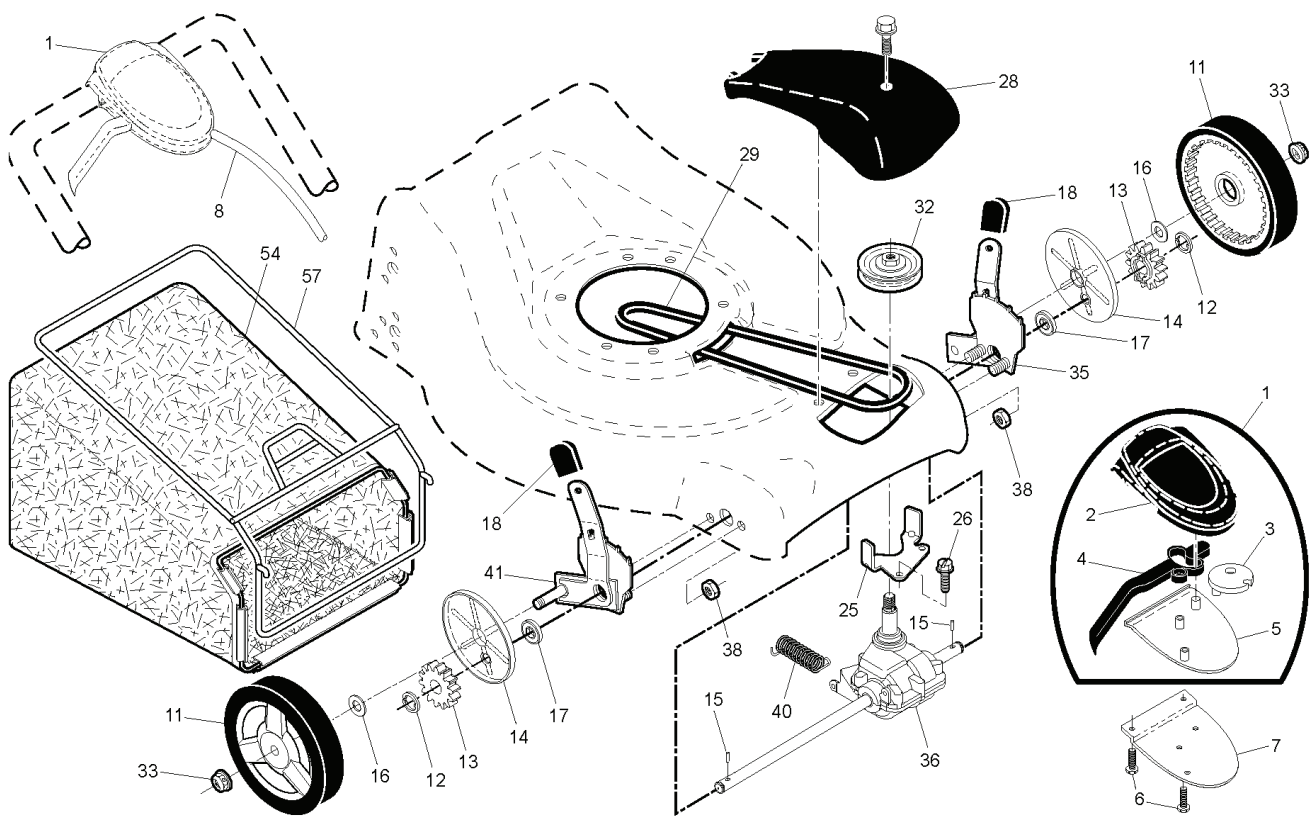

R53 SV, 96141019304, 2010-02

SPARE PARTS LIST

REF.	PART NO.	DESCRIPTION	REMARK	QTY.	KIT
1	532420577	HANDLE		1	
2	532433896	HANDLE ASSY		1	
3	532426812	BAR		1	
4	532415350	CONTROL CABLE		1	
5	532191730	NUT		1	
6	532432018	KNOB		1	
7	532051793	PIN		1	
8	532066426	HOOP		1	
9	532406985	DEFLECTOR		1	
10	532128415	RIVET		1	
11	532410540	BRACKET		1	
12	532410542	BRACKET		1	
13	817060410	SCREW		1	
14	532434550	BRACKET		1	
15	532434549	BRACKET		1	
16	532405417	SPRING		1	
17	532405418	SPRING		1	
18	532132004	NUT		1	
19	532194788	GUIDE		1	
20	532413543	FOOT.GUARD.21.DOMED.CE*SUBS/2*		1	
21	817490416	SCREW		1	
24	000000000	W/O DESCRIPTION	HONDA GCV160-AS3H2-EA	1	
25	532150406	BOLT		1	
26	532409149	NUT		1	
27	532410815	WHEEL ASSY		1	
28	532401638	BOLT		1	
30	532413141	ARM		1	
31	532701037	KNOB		1	
32	532409889	SELECTOR SPRING		1	
33	873800500	LOCK NUT		1	
34	532401630	WASHER		1	
36	532184193	BOLT		1	
37	874780512	SCREW		1	
38	532401629	SPACER		1	
39	532155377	NUT		1	
40	532425711	BELT GUARD		1	
44	532408016	KIT.HSG.21.FGD.MC.ORG.*SUBS/2*	(Includes Key Numbers 10, 11, 12 and 45)	1	
45	532182166	DECAL		1	
46	532432279	ADAPTER		1	
47	532199377	MOWER BLADE		1	
48	532851074	WASHER		1	
49	532850263	WASHER		1	
50	532851084	SCREW		1	
57	532430034	BRACKET		1	
58	532750634	SCREW		1	
59	532185582	DEFLECTOR		1	
60	532175735	HINGE		1	
61	532193000	HINGE		1	
62	532175650	ROD		1	
63	873800400	NUT		1	
64	532185576	DOOR		1	
65	532197480	O-RING		1	
66	532088348	WASHER		1	
67	532199255	PEN		1	
68	532751153	NUT		1	
96	532197991	CLIP		1	
98	872250505	BOLT		1	
99	532191938	KNOB		1	
--	532182191	LABEL WARNING		1	
--				1	