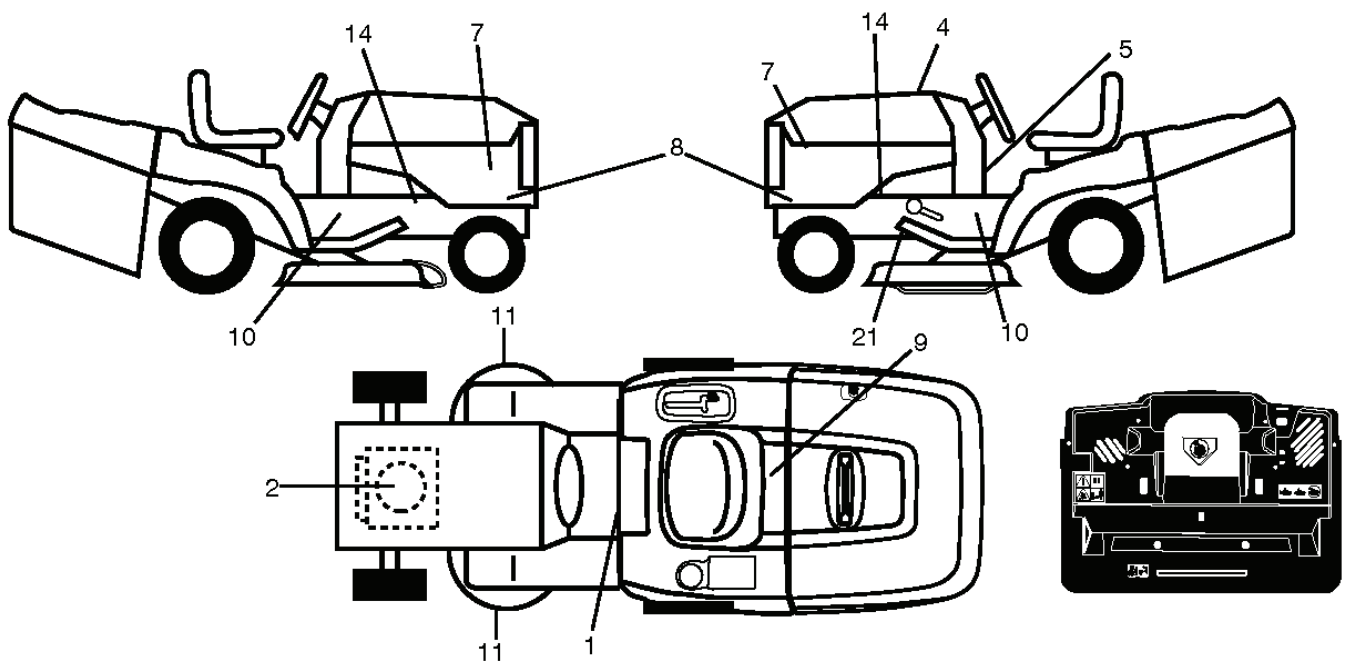

REF.	PART NO.	DESCRIPTION	REMARK	QTY.	KIT
1	581578301	DECAL		1	
2	581579701	DECAL		1	
4	581517201	DECAL		1	
5	581578401	DECAL		1	
7	581627301	DECAL		1	
8	532446158	DECAL		1	
9	581578501	DECAL		1	
10	581579801	DECAL		1	
11	581579101	DECAL		1	
14	581579601	DECAL		1	
21	532441189	DECAL		1	
--	532444619	DECAL		1	
--	532445493	DECAL		1	
--	532445102	DECAL		1	
--	532441410	PAD		1	
--	532441409	PAD		1