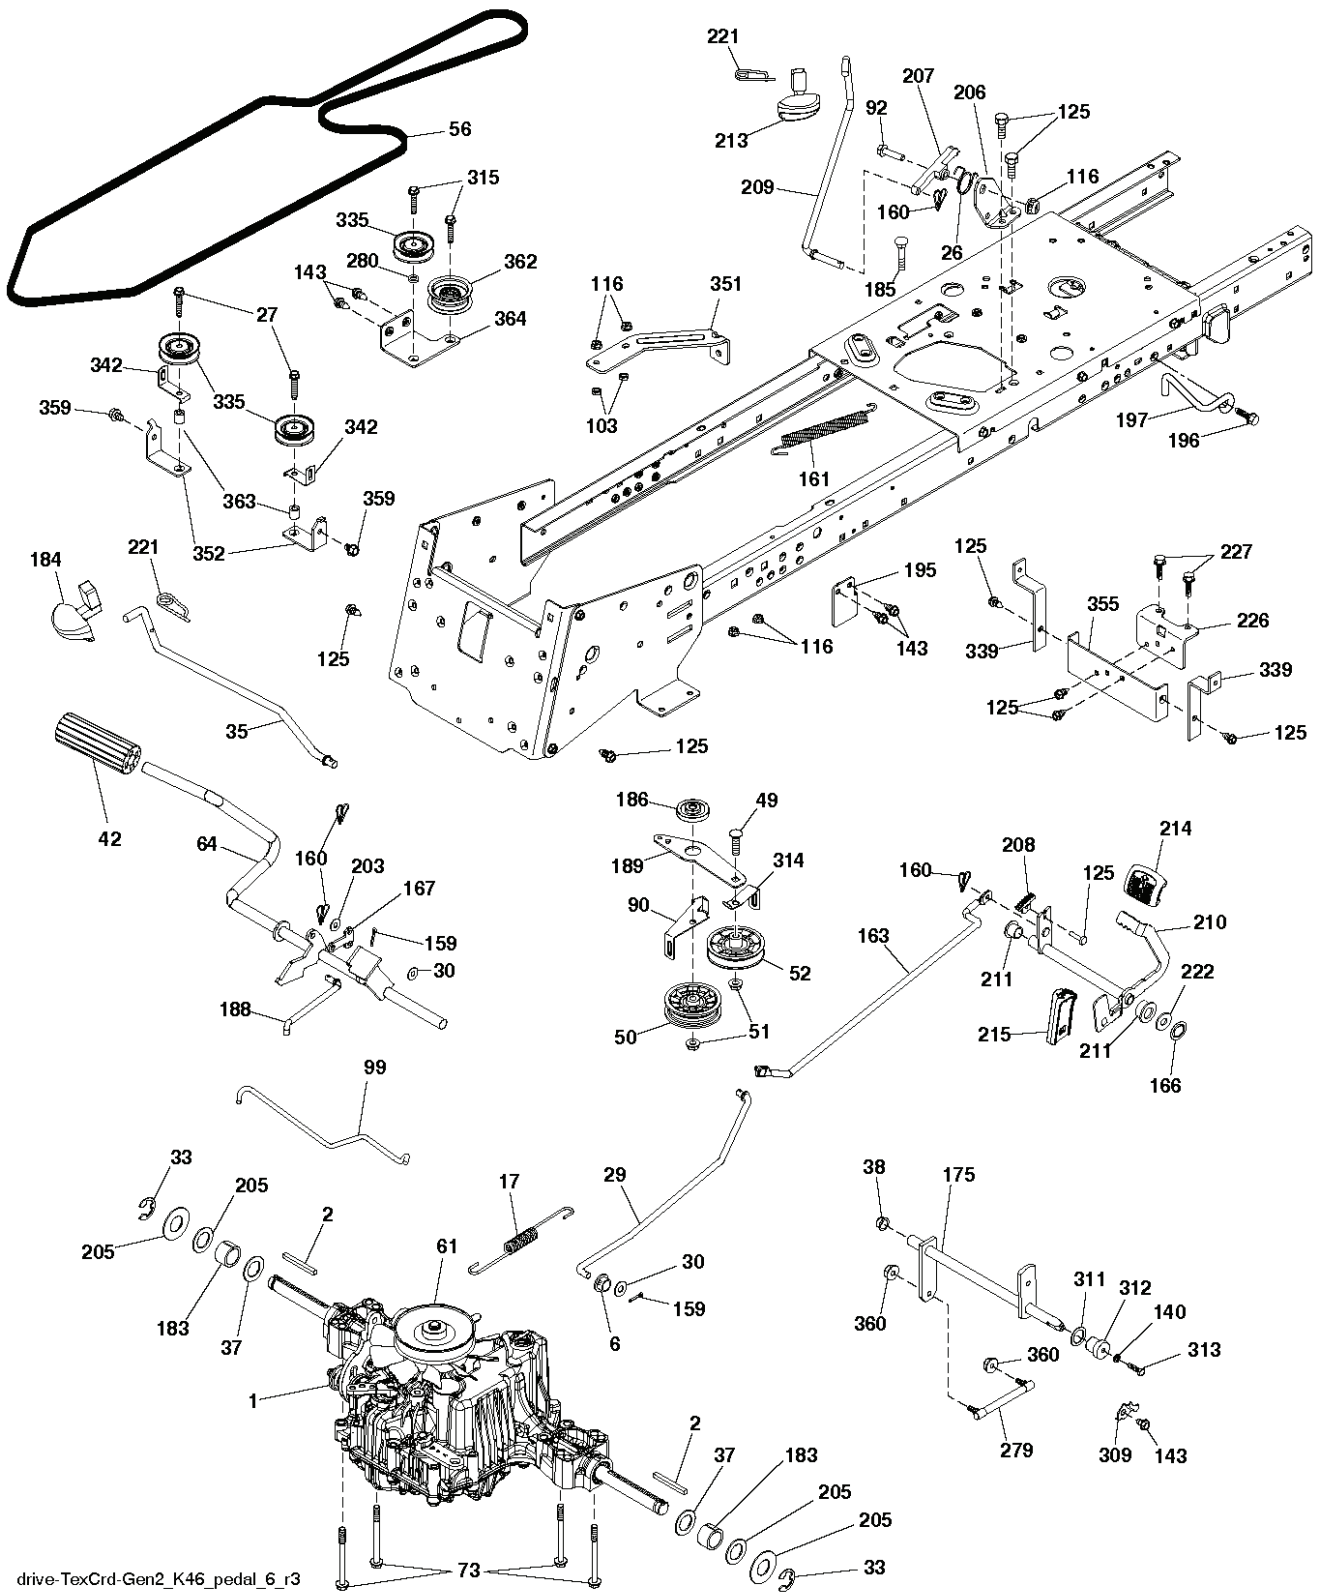

# **SPARE PARTS LIST**

REF.	PART NO.	DESCRIPTION	REMARK	QTY.	KIT
1	000000000	W/O DESCRIPTION	Transaxle Tufftorq K46DF (446488)	1	
2	532123583	KEY		1	
6	532124028	BUSHING		1	
17	532436227	SPRING		1	
26	532199679	SPRING		1	
27	817490528	SCREW		1	
29	532442795	ROD		1	
30	819131616	WASHER		1	
33	812000001	RETAINER RING		1	
35	583864501	ROD		1	
37	532188967	WASHER		1	
38	532169613	SLEEVE		1	
42	532124872	PEDAL RUBBER		1	
49	872110614	BOLT		1	
50	532194327	PULLEY		1	
51	873900600	NUT		1	
52	532194326	PULLEY		1	
56	532442781	BELT		1	
61	532445151	PULLEY		1	
64	532197865	SHAFT		1	
73	874490544	SCREW		1	
90	532443605	KEEPER		1	
92	874760520	BOLT		1	
99	532443947	ROD		1	
103	873350500	NUT		1	
116	873900500	NUT		1	
125	817000512	SCREW		1	
140	810040400	WASHER		1	
143	817490508	SCREW		1	
159	876020412	SPLIT PIN		1	
160	532169484	PIN		1	
161	532105709	SPRING		1	
163	532442793	ROD		1	
166	532429164	NUT		1	
167	532405257	LATCH		1	
175	532441823	SHAFT		1	
183	532137057	SPACER		1	
184	532441455	HANDLE		1	
185	872110622	BOLT		1	
186	532194321	SPACER		1	
188	532194323	LINK		1	
189	532433611	BELLCRANK		1	
195	580456901	BRACKET		1	
196	817000616	SCREW		1	
197	585658601	CLUTCH		1	
203	819111116	WASHER		1	
205	532121748	WASHER		1	
206	532448596	BRACKET		1	
207	532197868	LATCH		1	
208	532197869	SUPPORT		1	
209	532199592	ROD		1	
210	532400980	PEDAL ARM		1	
211	532120183	BEARING		1	
213	532403119	CONTROL		1	
214	532421263	PAD		1	
215	532419482	PEDAL RUBBER		1	
221	532403187	SPRING		1	
222	879212010	WASHER		1	
226	532401564	BRACKET		1	
227	817490512	SCREW		1	
279	532444283	LINK		1	
280	819111012	WASHER		1	
309	532165580	RETAINER		1	
311	532169845	WASHER		1	
312	532165614	HUB		1	
313	874780416	BOLT		1	
314	532444713	RETAINER		1	
315	817580520	BOLT		1	
335	532199534	PULLEY		1	
339	532436867	STRAP		1	
342	532182682	BELT GUIDE		1	
351	532436998	BRACKET		1	
352	532435645	BRACKET		1	
355	532435669	STRAP		1	
360	532444714	NUT		1	
359	817490610	SCREW		1	
362	532436812	IDLER		1	