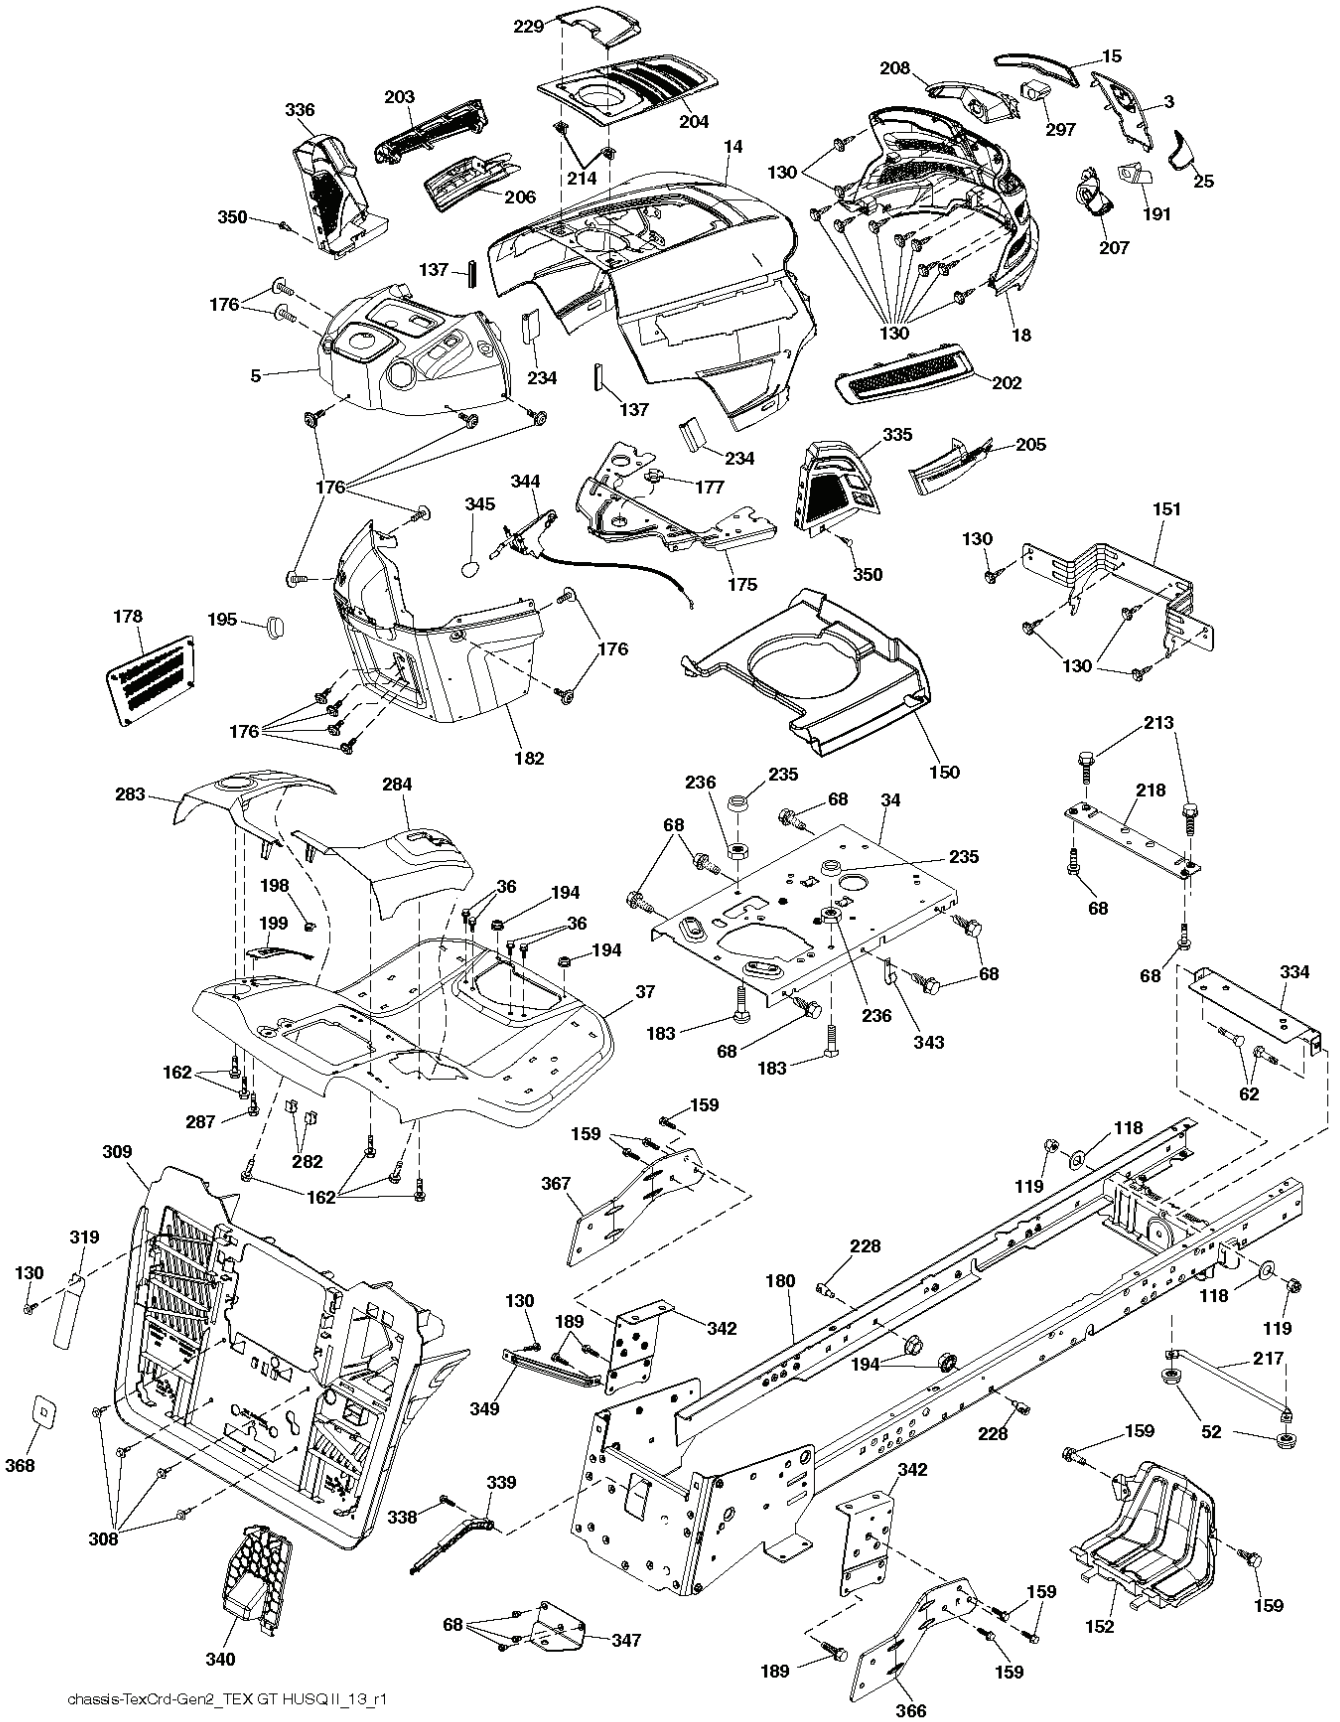

REF.	PART NO.	DESCRIPTION	REMARK	QTY.	KIT
3	532439752	LOGOTYPE		1	
5	532437484	DASH		1	
14	532441177	HOOD		1	
15	532439733	LENS	LH	1	
18	532440653	GRILLE		1	
25	532443385	LENS	RH	1	
34	580910901	PLATE		1	
36	817060512	SCREW		1	
37	532441339	FENDER		1	
52	873680500	NUT		1	
62	872110608	BOLT		1	
68	817490508	SCREW		1	
118	819131316	WASHER		1	
119	873680600	NUT		1	
130	532416358	SCREW		1	
137	532407590	DAMPING PIECE		1	
150	532439731	AIR DUCT		1	
151	532436670	BRACKET		1	
152	532439870	SHIELD		1	
159	817000612	SCREW		1	
162	532142432	SCREW		1	
175	532196304	SUPPORT		1	
176	532400776	SCREW		1	
177	532195228	BUSHING		1	
178	532199782	NET		1	
180	583902701	CHASSIS		1	
182	532438967	DASH		1	
183	874520520	BOLT		1	
189	817000512	SCREW		1	
191	532437455	INSERT		1	
194	873900500	NUT		1	
195	532404137	TROU*RPLPAR 532401556428		1	
198	532441552	INDICATOR		1	
199	532418739	PLATE		1	
202	532439728	COVER	RH	1	
203	532439727	COVER	LH	1	
204	532440665	COVER		1	
205	532439730	SKIRT	RH	1	
206	532439729	SKIRT	LH	1	
207	532439734	CUP	RH	1	
208	532439735	CUP	LH	1	
213	874760512	BOLT		1	
214	532199145	CLIP		1	
217	532409167	ROD		1	
218	532196395	PLATE		1	
228	532195161	STUD		1	
229	532441463	LID		1	
234	532404742	DAMPING PIECE		1	
235	532406129	SPACER		1	
236	873930500	NUT		1	
282	532414110	CLIP		1	
283	532447212	CONSOLE		1	
284	532447317	CONSOLE		1	
287	817600406	SCREW		1	
297	532437456	INSERT		1	
308	532171877	BOLT		1	
309	581328911	BACKPLATE		1	
319	581313906	LEVER		1	
334	532442537	BRACKET		1	
335	532445309	COVER		1	
336	532448204	COVER		1	
338	532436640	BOLT		1	
339	532436641	LEVER		1	
340	581329001	BATTERY		1	
342	532435938	SUPPORT		1	
343	532440749	CLIP		1	
344	532438970	CONTROL		1	
345	532440639	KNOB		1	
347	532445832	HITCH		1	
349	532436606	SUPPORT		1	
350	532445143	CLIP		1	
366	581314602	BRACKET		1	
367	581314502	BRACKET		1	
368	581424801	SHROUD		1	
--	532400944	FRONT BUMPER	*SUBS/2*	1