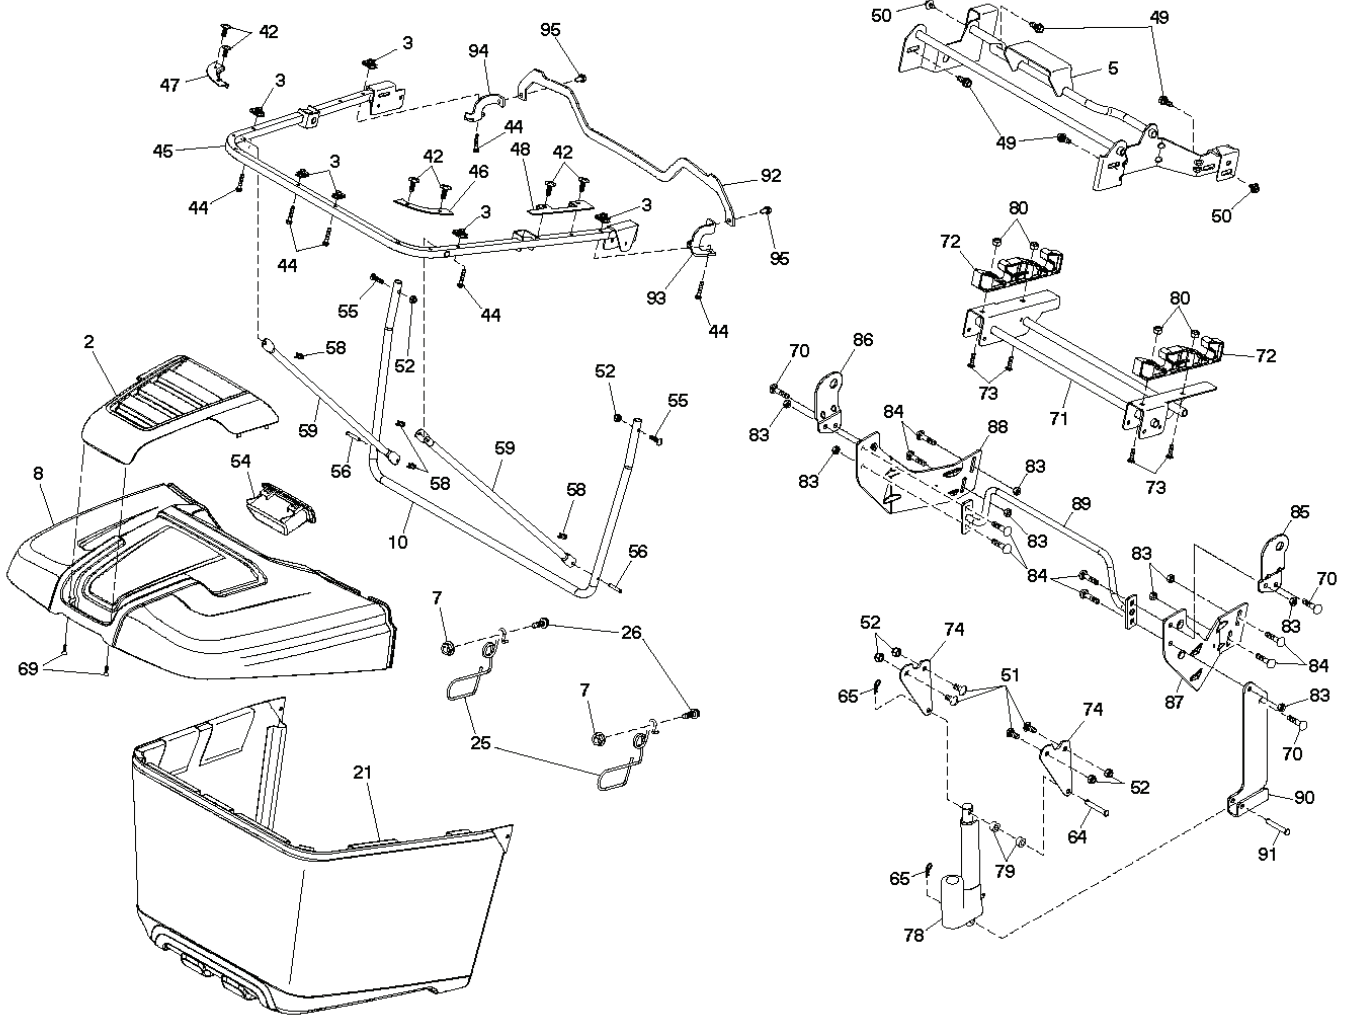

REF.	PART NO.	DESCRIPTION	REMARK	QTY.	KIT
2	532447572	COVER		1	
3	532174814	NUT		1	
5	532445248	TUBE		1	
7	873900400	NUT		1	
8	580436801	COVER		1	
10	532443755	FRAME		1	
21	532445943	BAG		1	
25	532445528	LATCH		1	
26	817490412	SCREW		1	
42	532440428	CLIP		1	
44	532199687	SCREW		1	
45	532443754	FRAME		1	
46	532445541	CONNECTOR		1	
47	532444079	CONNECTOR		1	
48	532444080	BAFFLE		1	
49	532171873	BOLT		1	
50	532171877	BOLT		1	
51	872110506	BOLT		1	
52	873800500	LOCK NUT		1	
54	532447218	HANDLE		1	
55	872140512	BOLT		1	
56	532420306	CLEVIS PIN		1	
58	532085179	CLIP		1	
59	532444763	TUBE		1	
64	532430422	PEN		1	
65	532124788	RETAINER RING		1	
69	532421801	SCREW		1	
70	817000612	SCREW		1	
71	532445238	PIVOTING ARM		1	
72	532445236	BRACKET		1	
73	872110510	BOLT		1	
74	532445243	BRACKET		1	
78	532445257	ACTUATOR		1	
79	532447368	SPACER		1	
80	873900500	NUT		1	
83	873800600	NUT		1	
84	872110608	BOLT		1	
85	581314102	BRACKET		1	
86	581314002	BRACKET		1	
87	581314802	BRACKET		1	
88	581314702	BRACKET		1	
89	581315104	TUBE ASSY		1	
90	581314202	BRACKET		1	
91	532448634	CLEVIS PIN		1	
92	586052302	BRACKET		1	
93	586052402	BRACKET		1	
94	586052502	BRACKET		1	
95	817000512	SCREW		1