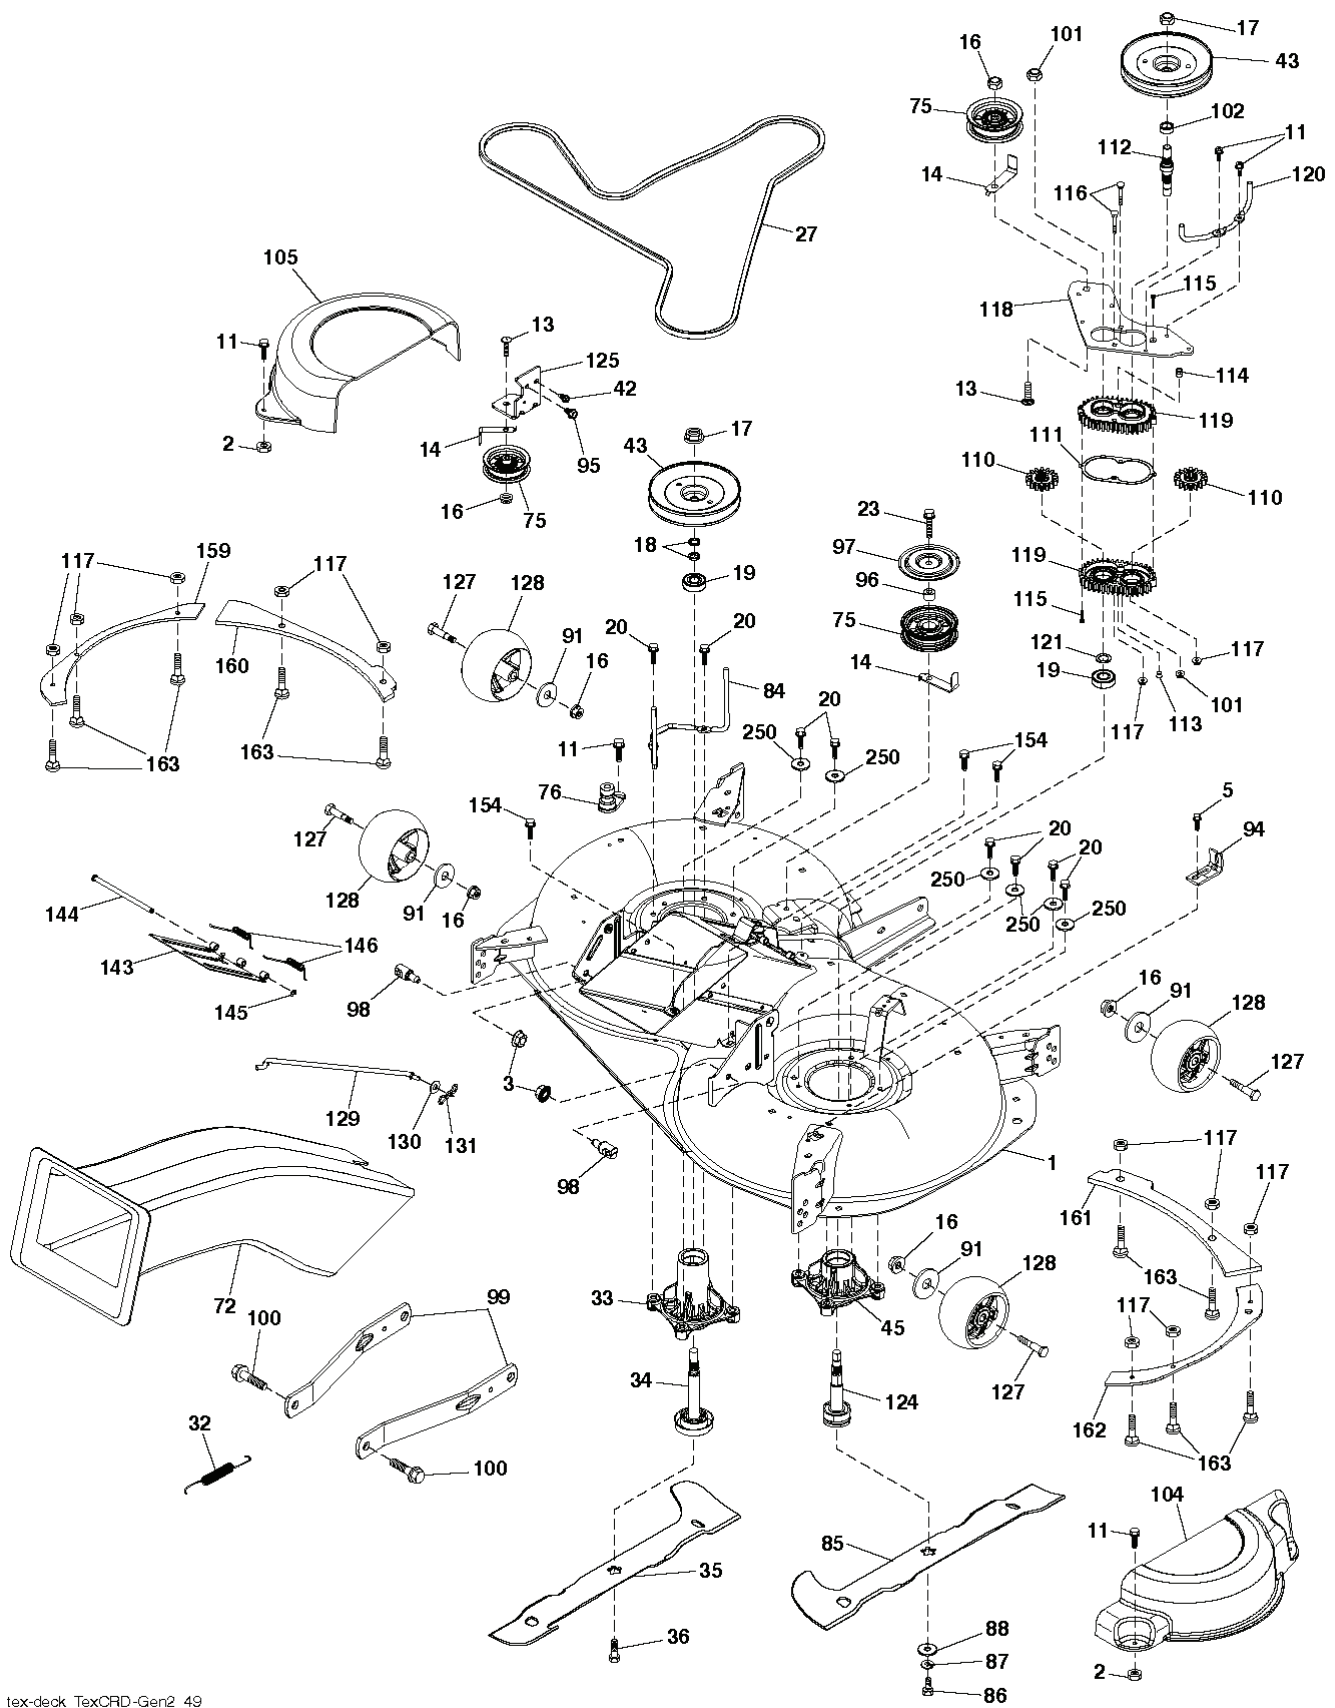

REF.	PART NO.	DESCRIPTION	REMARK	QTY.	KIT
1	532448209	DECK FRAME		1	
2	532423062	NUT		1	
3	873900500	NUT		1	
5	817000510	BOLT		1	
11	532137729	SCREW		1	
13	872110612	BOLT		1	
14	532156085	BELT GUIDE		1	
16	873900600	NUT		1	
17	532400234	NUT		1	
18	532187690	WASHER		1	
19	532110485	BEARING		1	
20	532173984	SCREW		1	
23	817490628	SCREW		1	
27	532445886	BELT		1	
32	532446205	SPRING		1	
33	580796101	MANDREL		1	
34	532192872	SHAFT ASSY		1	
35	581517901	BLADE		1	
36	532193003	SCREW		1	
42	817000512	SCREW		1	
43	532443239	PULLEY		1	
45	581650801	HOUSING		1	
72	532443903	CHUTE		1	
75	532131494	PULLEY		1	
76	532415598	HOSE COUPLING		1	
84	532443235	KEEPER		1	
85	581518001	BLADE		1	
86	532181713	BOLT		1	
87	810030600	WASHER		1	
88	532140296	WASHER		1	
91	819132012	WASHER		1	
94	532197250	BRACKET		1	
95	817000612	SCREW		1	
96	532400271	SPACER		1	
97	532182061	PROTECTOR		1	
98	532195161	STUD		1	
99	532195186	ARM		1	
100	532196539	BOLT		1	
101	873680900	NUT		1	
102	532402511	SPACER		1	
104	581714001	COVER		1	
105	532444755	COVER		1	
110	532415356	GEAR		1	
111	532436979	GASKET		1	
112	532443852	SHAFT		1	
113	532438533	PLUG		1	
114	532438534	VALVE		1	
115	818031016	SCREW		1	
116	872110414	BOLT		1	
117	873900400	NUT		1	
118	532443232	ARM		1	
119	532438166	GEARCASE		1	
120	532443236	KEEPER		1	
121	532436985	WASHER		1	
124	532436986	SHAFT		1	
125	532440420	BRACKET		1	
127	532193406	BOLT		1	
128	532174873	WHEEL		1	
129	532443237	ROD		1	
130	819131312	WASHER		1	
131	532194208	PIN		1	
143	532438197	COVER		1	
144	532435861	PEN		1	
145	532437988	RING		1	
146	532445896	SPRING		1	
154	532199855	SCREW		1	
159	872140614	BOLT		1	
160	532168937	WASHER		1	
161	581487302	TUBING		1	
162	581487402	TUBING		1	
163	872110406	BOLT		1	
250	819111212	WASHER		1	
--	532192870	SPINDLE		1	
--	532446041	CUTTING DECK		1