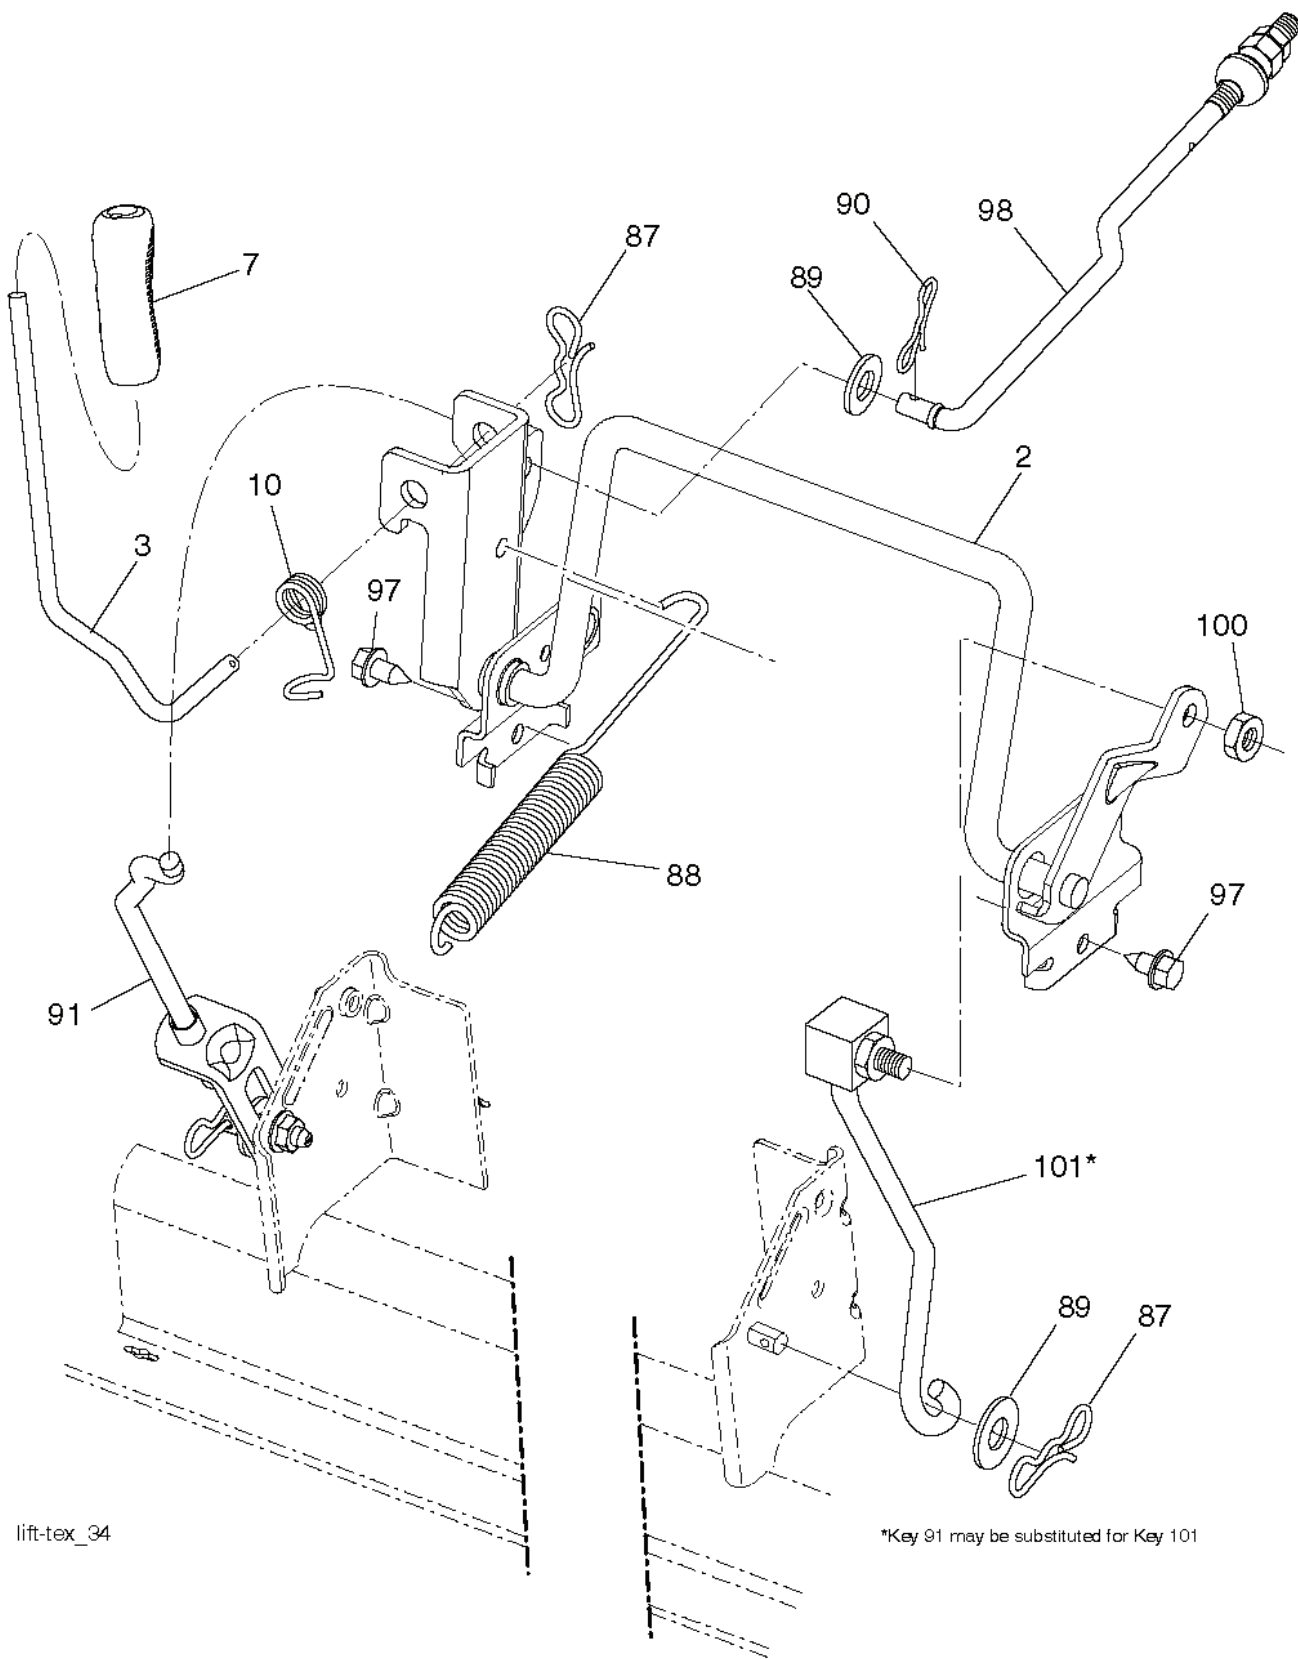

REF.	PART NO.	DESCRIPTION	REMARK	QTY.	KIT
1	532448209	DECK FRAME		1	
2	532423062	NUT		1	
3	873900500	NUT		1	
5	817000510	BOLT		1	
11	532137729	SCREW		1	
13	872110612	BOLT		1	
14	532156085	BELT GUIDE		1	
16	873900600	NUT		1	
17	532400234	NUT		1	
18	532187690	WASHER		1	
19	532110485	BEARING		1	
20	532173984	SCREW		1	
23	817490628	SCREW		1	
27	532445886	BELT		1	
32	532446205	SPRING		1	
33	580796101	MANDREL		1	
34	532192872	SHAFT ASSY		1	
35	581517901	BLADE		1	
36	532193003	SCREW		1	
42	817000512	SCREW		1	
43	532443239	PULLEY		1	
45	581650801	HOUSING		1	
72	532443903	CHUTE		1	
75	532131494	PULLEY		1	
76	532415598	HOSE COUPLING		1	
84	532443235	KEEPER		1	
85	581518001	BLADE		1	
86	532181713	BOLT		1	
87	810030600	WASHER		1	
88	532140296	WASHER		1	
91	819132012	WASHER		1	
94	532197250	BRACKET		1	
95	817000612	SCREW		1	
96	532400271	SPACER		1	
97	532182061	PROTECTOR		1	
98	532195161	STUD		1	
99	532195186	ARM		1	
100	532196539	BOLT		1	
101	873680900	NUT		1	
102	532402511	SPACER		1	
104	581714001	COVER		1	
105	532444755	COVER		1	
110	532415356	GEAR		1	
111	532436979	GASKET		1	
112	532443852	SHAFT		1	
113	532438533	PLUG		1	
114	532438534	VALVE		1	
115	818031016	SCREW		1	
116	872110414	BOLT		1	
117	873900400	NUT		1	
118	532443232	ARM		1	
119	532438166	GEARCASE		1	
120	532443236	KEEPER		1	
121	532436985	WASHER		1	
124	532436986	SHAFT		1	
125	532440420	BRACKET		1	
127	532193406	BOLT		1	
128	532174873	WHEEL		1	
129	532443237	ROD		1	
130	819131312	WASHER		1	
131	532194208	PIN		1	
143	532438197	COVER		1	
144	532435861	PEN		1	
145	532437988	RING		1	
146	532445896	SPRING		1	
154	532199855	SCREW		1	
159	872140614	BOLT		1	
160	532168937	WASHER		1	
161	581487302	TUBING		1	
162	581487402	TUBING		1	
163	872110406	BOLT		1	
250	819111212	WASHER		1	
--	532192870	SPINDLE		1	
--	532446041	CUTTING DECK		1	