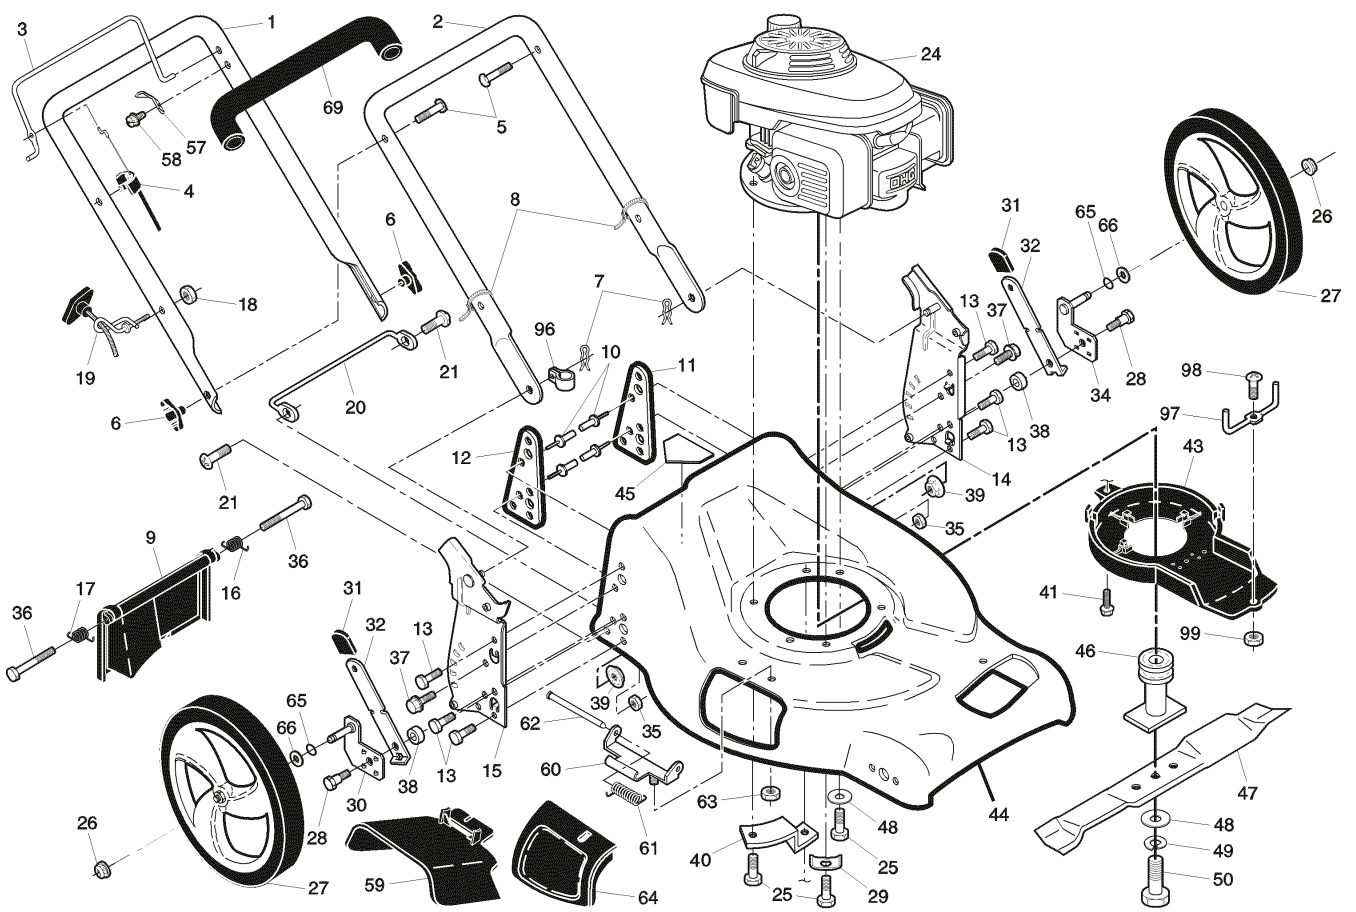

R53 SV, 96141013500, 2007-03

SPARE PARTS LIST

ROTARY LAWN MOWER -- MODEL NUMBER R53SV (96141013500) PRODUCT NUMBER 961 41 01-35

REF.	PART NO.	DESCRIPTION	REMARK	QTY.	KIT
1	532196403	HANDLE		1	
2	532153418	HANDLE		1	
3	532197019	CONTROL		1	
4	532183567	CABLE		1	
5	532191574	SCREW		1	
6	532191938	KNOB		1	
7	532051793	PIN		1	
8	532066426	HOOP		1	
9	532406985	DEFLECTOR		1	
10	532128415	RIVET		1	
11	532410540	BRACKET		1	
12	532410542	BRACKET		1	
13	817060410	SCREW		1	
14	532196037	BRACKET		1	
15	532196036	BRACKET		1	
16	532405417	SPRING		1	
17	532405418	SPRING		1	
18	532132004	NUT		1	
19	532194788	GUIDE		1	
20	532410536	PROTECTION		1	
21	532054583	SCREW		1	
25	532150406	BOLT		1	
26	532145212	NUT		1	
27	532402595	WHEEL		1	
28	532160828	BOLT		1	
29	532125078	WASHER		1	
30	532402571	BRACKET		1	
31	532701037	KNOB		1	
32	532190157	SELECT*RPLPAR 532175060004		1	
33	873800500	LOCK NUT		1	
34	532402572	BRACKET		1	
35	532198541	NUT		1	
36	532184193	BOLT		1	
37	874780512	SCREW		1	
38	819112206	WASHER		1	
40	532190939	BRACKET		1	
41	532192325	SCREW		1	
43	532198910	PROTECTOR		1	
44	532408016	KIT.HSG.21.FGD.MC.ORG.*SUBS/2*		1	
45	532182166	DECAL		1	
46	532197752	BLADE ADAPTER / PULLEY		1	
47	532199377	MOWER BLADE		1	
48	532851074	WASHER		1	
49	532850263	WASHER		1	
50	532851084	SCREW		1	
57	532125162	PLATE		1	
58	532750634	SCREW		1	
59	532185582	DEFLECTOR		1	
60	532175735	HINGE		1	
61	532193000	HINGE		1	
62	532175650	ROD		1	
63	873800400	NUT		1	
64	532185576	DOOR		1	
65	532197480	O-RING		1	
66	532088348	WASHER		1	
69	532182748	HANDLE		1	
96	532197991	CLIP		1	
97	532197162	BELT GUIDE		1	
98	532182227	SCREW		1	
99	532182228	NUT		1	
-	532411345	OPERATOR'S MANUAL		1	
-	532411346	OPERATOR'S MANUAL		1	