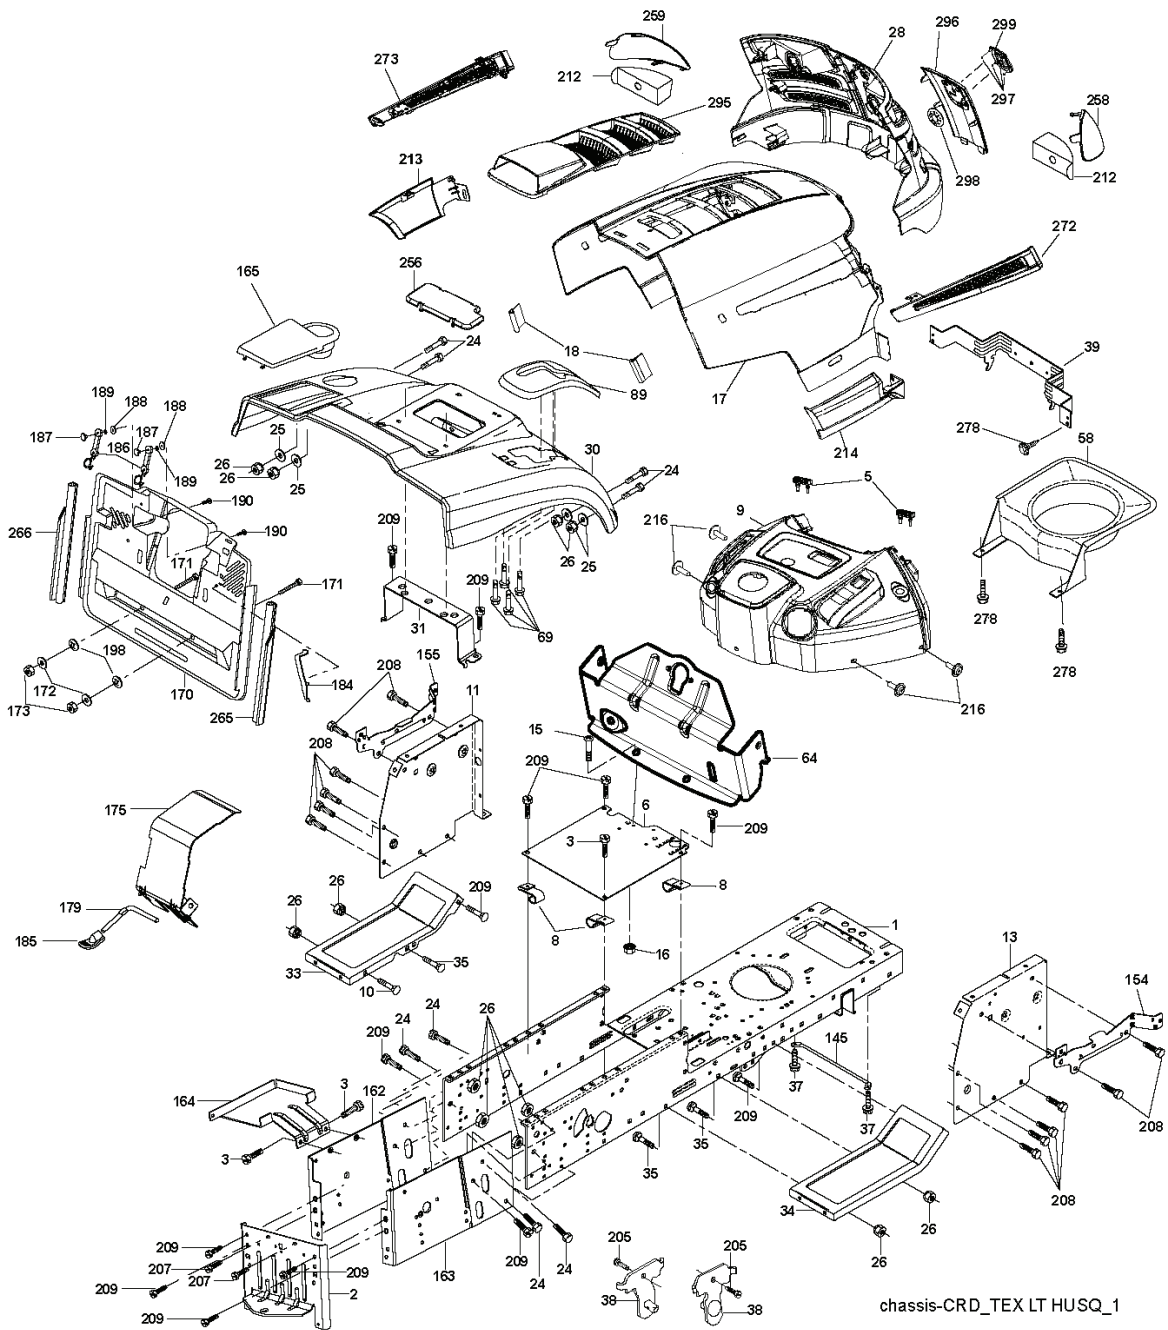

# **SPARE PARTS LIST**

chassis-CRD\_TEX LT HUSQ\_1

REF.	PART NO.	DESCRIPTION	REMARK	QTY.	KIT
1	532174620	CHASSIS		1	
2	532180384	DRAWBAR		1	
3	817060612	SCREW		1	
5	532407590	DAMPING PIECE		1	
6	532184419	PLATE		1	
8	532126471	CLIP		1	
9	532409467	PANEL		1	
10	872140608	BOLT		1	
11	532174996	DASHBOARD		1	
13	532172106	DASH		1	
15	874180512	SCREW		1	
16	873510500	NUT		1	
17	532411073	HOOD		1	
18	532404742	DAMPING PIECE		1	
24	874780616	BOLT		1	
25	819131312	WASHER		1	
26	873800600	NUT		1	
28	532406667	FRONT COVER		1	
30	532197376	GUARD		1	
31	532165156	BRACKET		1	
33	532181057	FOOTREST		1	
34	532181058	FOOTREST		1	
35	872110606	BOLT		1	
37	817490508	SCREW		1	
38	532181748	BRACKET		1	
39	532407807	BRACKET		1	
58	532407537	AIR CONDUCTOR		1	
64	532408127	PANEL		1	
69	532142432	SCREW		1	
89	532197407	CONSOLE		1	
145	532409167	ROD		1	
154	532408122	BRACKET		1	
155	532408123	BRACKET		1	
162	532180382	BRACKET		1	
163	532180383	BRACKET		1	
164	532165605	SUPPORT		1	
165	532181100	COVER		1	
170	532199488	COVER		1	
171	872140620	BOLT		1	
172	819132016	WASHER		1	
173	873510600	NUT		1	
175	532188203	DOOR TRAP		1	
179	532188202	ROD PIVOT FBI		1	
184	532174662	BRACKET		1	
185	532181101	KNOB		1	
186	532160793	LATCH		1	
187	532125004	NUT		1	
188	819061216	WASHER		1	
189	810071000	WASHER		1	
190	871081010	SCREW		1	
198	532168937	WASHER		1	
205	817490608	SCREW		1	
207	817670508	SCREW		1	
208	817670608	SCREW		1	
209	817000612	SCREW		1	
212	532406665	INSERT		1	
213	532411077	FENDER		1	
214	532411076	FENDER		1	
216	817670412	SCREW		1	
256	532181361	COVER		1	
258	532411078	LENS		1	
259	532411079	LENS		1	
265	532185704	SEALING		1	
266	532185703	SEALING		1	
272	532411074	AIR CONDUCTOR		1	
273	532411075	AIR CONDUCTOR		1	
278	532416358	SCREW		1	
295	532411116	AIR CONDUCTOR		1	
296	532411119	FRONT COVER		1	
297	532199145	CLIP		1	
298	532110452	NUT		1	
299	532405012	LOGOTYPE		1	
--	532411115	PLUG		1	