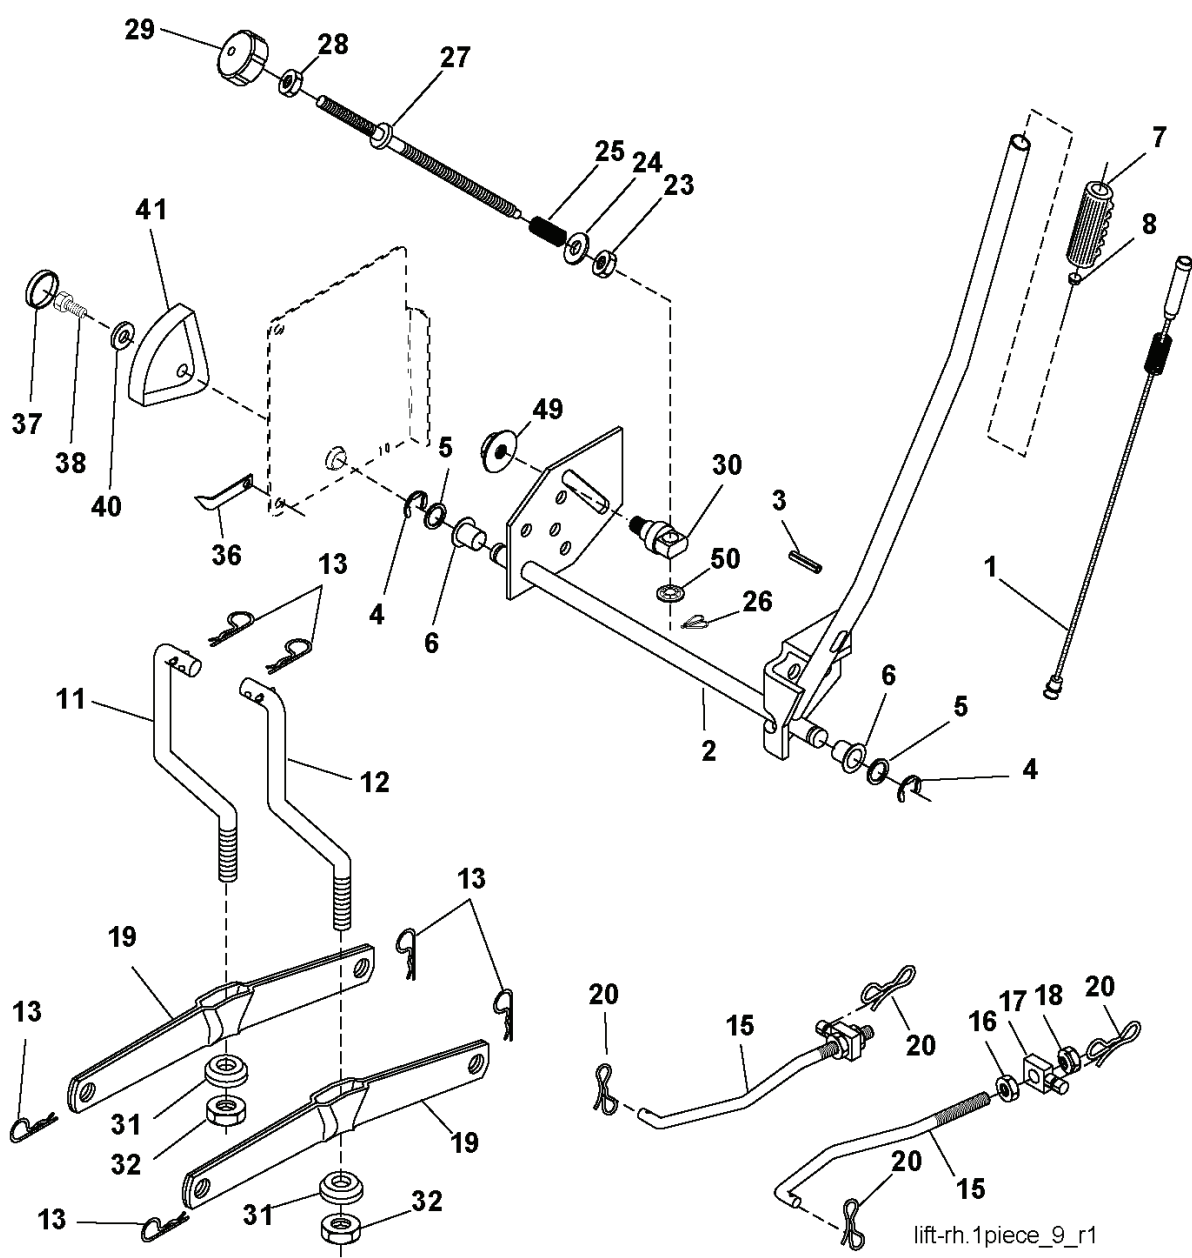

lift-rh.1piece\_9\_r1

REF.	PART NO.	DESCRIPTION	REMARK	QTY.	KIT
1	532159460	WIRE		1	
2	532159471	LEVER		1	
3	532105767	PIN RETAINING SCREW		1	
4	812000002	RETAINER RING		1	
5	819211621	WASHER		1	
6	532120183	BEARING		1	
7	532125631	HANDLE		1	
8	532122365	PLUG		1	
11	532165829	ROD		1	
12	532165831	ROD		1	
13	532124670	RETAINER RING		1	
15	532173288	LINK		1	
16	873350800	NUT		1	
17	532175689	BRACKET		1	
18	873800800	NUT		1	
19	532139868	LEVER		1	
20	532194209	SPRING		1	
23	532110807	NUT		1	
24	819131016	WASHER		1	
25	532164024	SPRING		1	
26	532169484	PIN		1	
27	532164543	ROD		1	
28	873350600	NUT		1	
29	532138057	KNOB		1	
30	532150233	TRUNNION		1	
31	532169865	BEARING		1	
32	873540600	NUT		1	
36	532155097	INDICATOR		1	
37	532123935	PLUG		1	
38	817060516	SCREW		1	
40	819112410	WASHER		1	
41	532123934	INDICATOR		1	
49	532145212	NUT		1	
50	532110452	NUT		1	