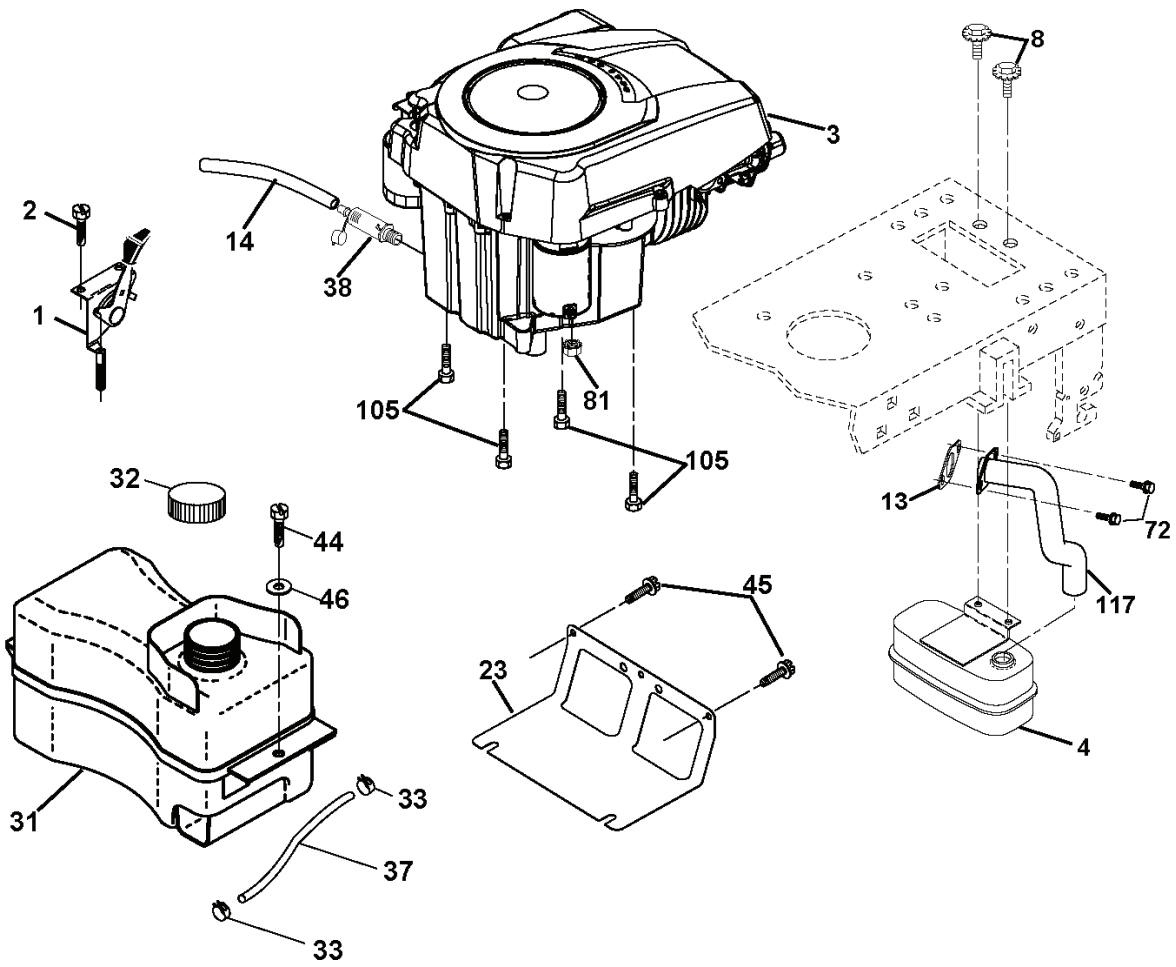

REF.	PART NO.	DESCRIPTION	REMARK	QTY.	KIT
1	532163465	BATTERY		1	
2	874760412	BOLT		1	
16	532176138	MICRO SWITCH		1	
21	532400252	HARNESS		1	
22	532004152	BULB		1	
24	532124780	CABLE		1	
25	532165987	CABLE		1	
26	532175158	FUSE		1	
27	873510400	NUT		1	
28	532127725	CABLE		1	
29	532192749	SWITCH.SEAT.DP W/RAMPS		1	
30	532193350	IGNITION MODULE		1	
33	532411935	KEY		1	
34	532110712	SWITCH		1	
40	532197434	CABLE ASSY		1	
41	871110408	BOLT		1	
42	532131563	COVER		1	
43	532192507	SOLENOID		1	
48	532140844	ADAPTER		1	
50	532174651	SWITCH		1	
52	532141940	WIRE		1	
58	532169419	BUZZER		1	
59	532180379	SWITCH FBI		1	
66	817490608	SCREW		1	
79	532175252	LAMPHOLDER		1	
81	532109748	RELAY		1	
92	532196615	CABLE ASSY		1	
93	532192540	SCREW		1	
94	532191834	MODULE.REVERSE.ROS		1	

29

OPTIONAL EQUIPMENT
Spark Arrester

engine-CRD_Kohl_1