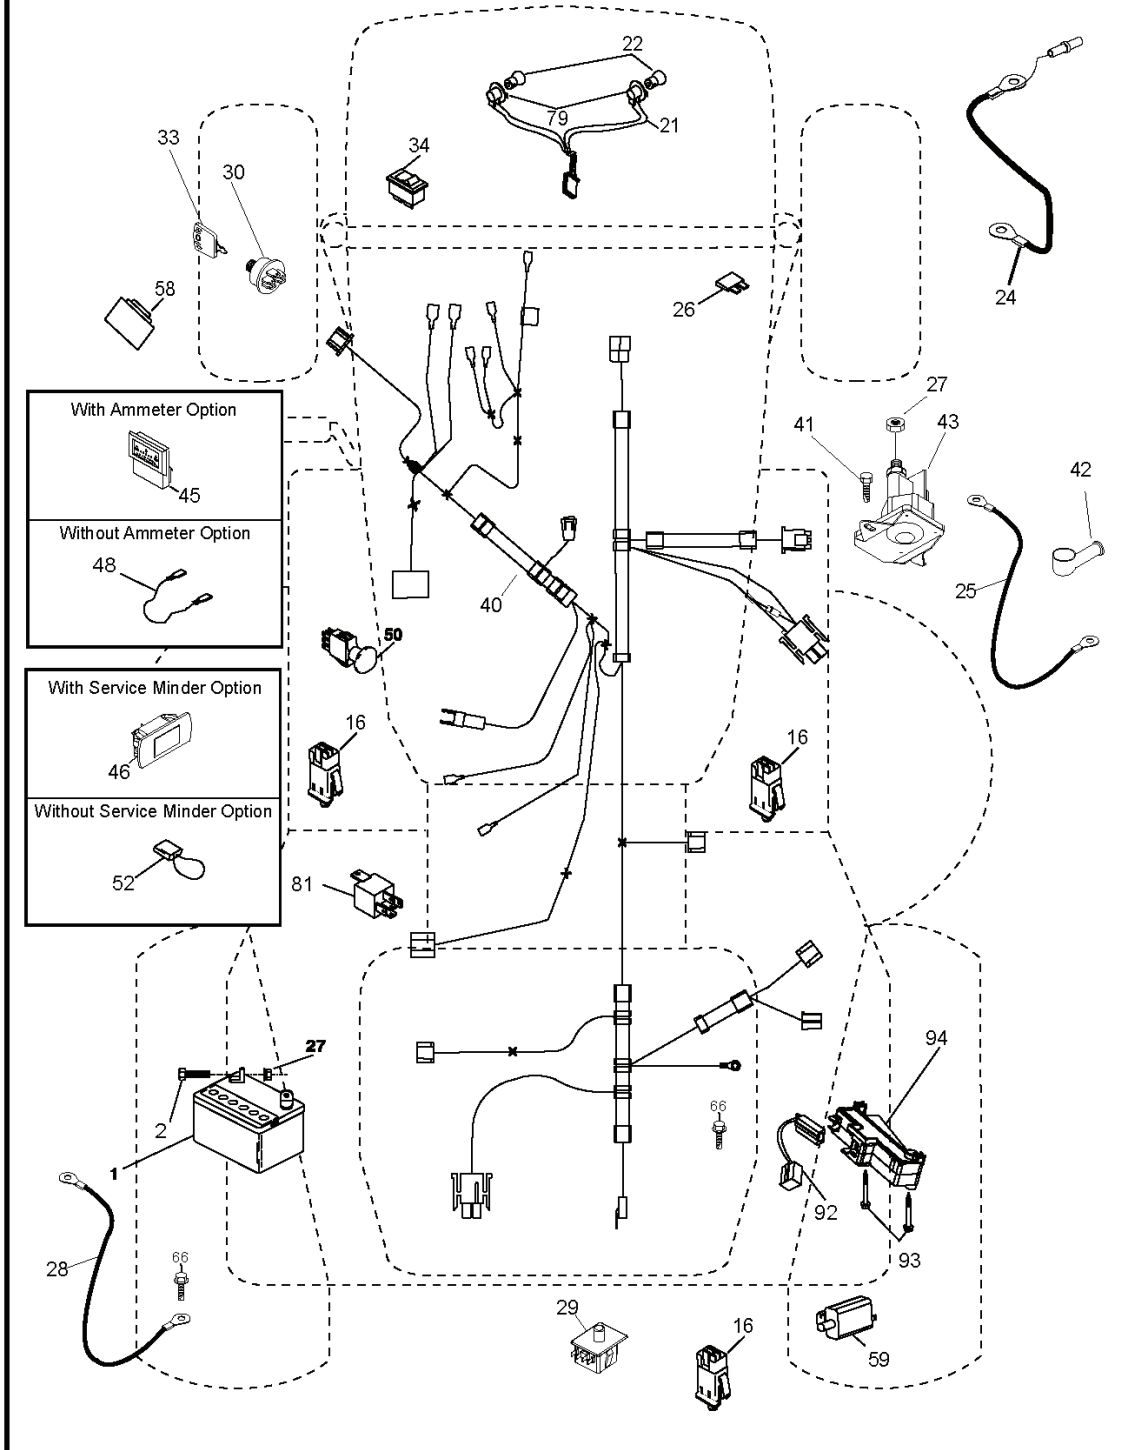

REF.	PART NO.	DESCRIPTION	REMARK	QTY.	KIT
1	532412241	DECAL		1	
2	532400389	LABEL		1	
3	532402832	LABEL		1	
4	532413396	DECAL		1	
6	532196841	DECAL		1	
8	532159737	DECAL		1	
10	532145005	DECAL		1	
11	532182166	DECAL		1	
12	532180432	DECAL		1	
14	532159736	DECAL		1	
15	532196842	DECAL		1	
16	532180435	DECAL		1	
17	532140837	DECAL		1	
21	532166286	DECAL		1	
--	532138311	DECAL		1	
--	532181916	PROTEGE*RPL.PAR 532179768418		1	
--	532181917	PROTEGE*RPL.PAR 532179769418		1	
--	532411943	OPERATOR'S MANUAL		1	
--	532411945	OPERATOR'S MANUAL		1	
--	532411944	OPERATOR'S MANUAL		1	
--	532411946	OPERATOR'S MANUAL		1	

C03