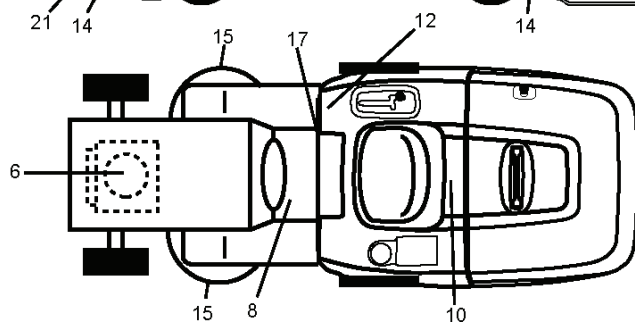

REF.	PART NO.	DESCRIPTION	REMARK	QTY.	KIT
1	532412241	DECAL		1	
2	532400389	LABEL		1	
3	532402832	LABEL		1	
4	532413396	DECAL		1	
6	532196841	DECAL		1	
8	532159737	DECAL		1	
10	532145005	DECAL		1	
11	532182166	DECAL		1	
12	532180432	DECAL		1	
14	532159736	DECAL		1	
15	532196842	DECAL		1	
16	532180435	DECAL		1	
17	532140837	DECAL		1	
21	532166286	DECAL		1	
--	532138311	DECAL		1	
--	532181916	PROTEGE*RPL.PAR 532179768418		1	
--	532181917	PROTEGE*RPL.PAR 532179769418		1	
--	532411943	OPERATOR'S MANUAL		1	
--	532411945	OPERATOR'S MANUAL		1	
--	532411944	OPERATOR'S MANUAL		1	
--	532411946	OPERATOR'S MANUAL		1