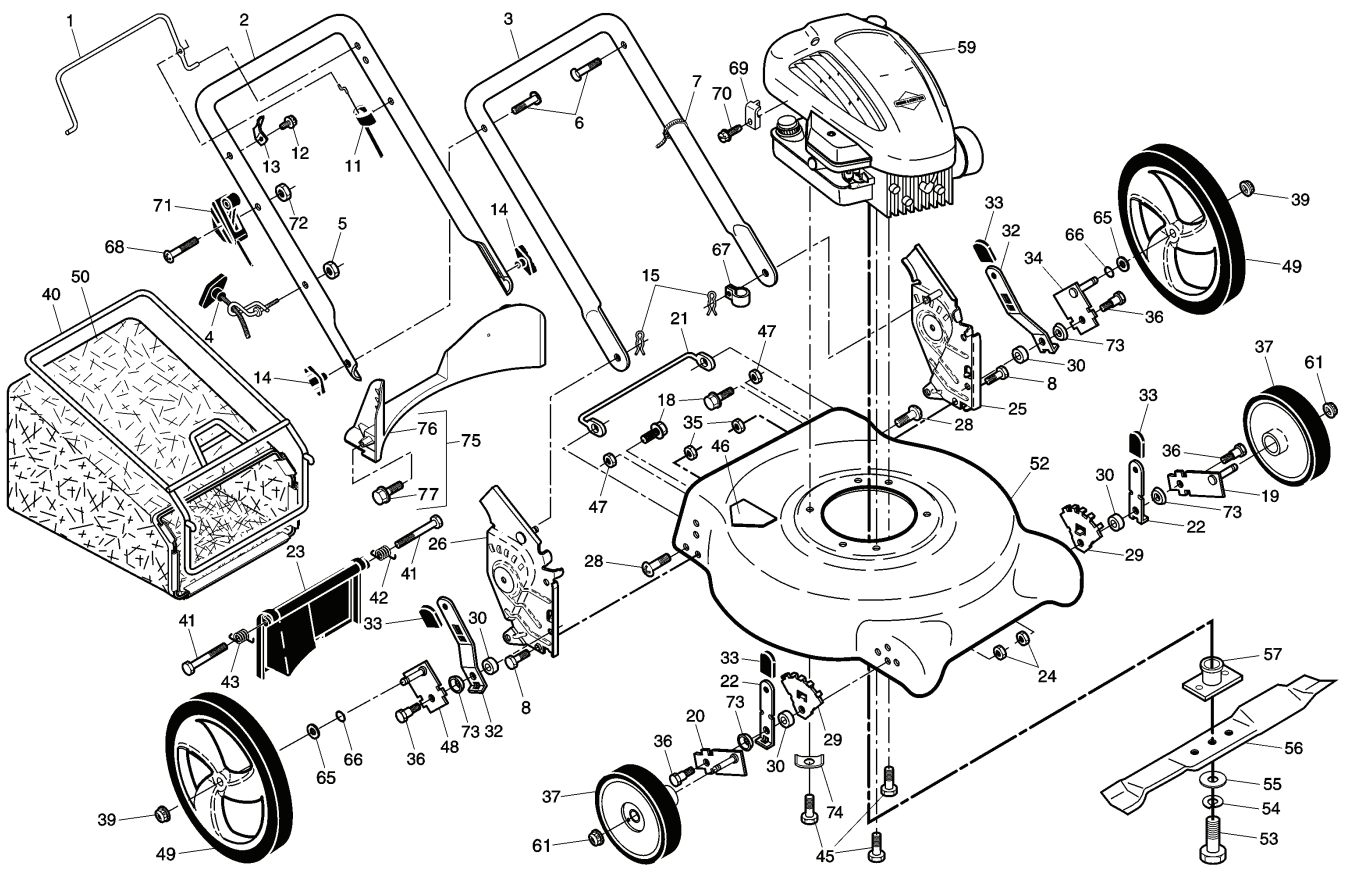

R53, 96131002301, 961310023, 2007-05

SPARE PARTS LIST

ROTARY LAWN MOWER -- MODEL NUMBER R53 (96131002301) PRODUCT NUMBER 961 31 00-23

REF.	PART NO.	DESCRIPTION	REMARK	QTY.	KIT
1	532195574	BAIL		1	
2	532403129	HANDLE		1	
3	532174110	HANDLE		1	
4	532194788	GUIDE		1	
5	532132004	NUT		1	
6	532191574	SCREW		1	
7	532066426	HOOP		1	
8	874780512	SCREW		1	
11	532133107	WIRE		1	
12	532750634	SCREW		1	
13	532125162	PLATE		1	
14	532191938	KNOB		1	
15	532051793	PIN		1	
18	817600406	SCREW		1	
19	532406689	AXLE		1	
20	532406690	AXLE		1	
21	532413543	FOOT.GUARD.21.DOMED.CE*SUBS/2*		1	
22	532406428	SPRING		1	
23	532410603	DEFLECTOR		1	
24	532166785	NUT		1	
25	532413924	BRKT.ASM.HAND.HW.21.LT		1	
26	532413925	BRKT.ASM.HAND.HW.21.RT		1	
28	532054583	SCREW		1	
29	532410594	WHEEL ADJ BRACKET FRONT		1	
30	532401629	SPACER		1	
32	532410595	SPRING		1	
33	532087877	KNOB		1	
34	532410600	AXLE		1	
35	532166785	NUT		1	
36	532401638	BOLT		1	
37	532413183	WHEEL AND TIRE ASSY. REAR		1	
39	532409149	NUT		1	
40	532401808	FRAME		1	
41	532184193	BOLT		1	
42	532405421	SPRING		1	
43	532405423	SPRING		1	
45	532150406	BOLT		1	
46	532182166	DECAL		1	
47	873751153	NUT		1	
48	532410601	AXLE		1	
49	532413401	WHEEL		1	
50	532400070	BAG		1	
52	532413959	KIT		1	
53	532851084	SCREW		1	
54	532850263	WASHER		1	
55	532851074	WASHER		1	
56	532199377	MOWER BLADE		1	
57	532193707	ADAPTER		1	
61	532409148	NUT		1	
65	532088348	WASHER		1	
66	532197480	O-RING		1	
67	532197991	CLIP		1	
68	532183365	SCREW		1	
69	532111190	CLAMP		1	
70	532083816	SCREW		1	
71	532700417	TECHNICAL SPECIFICATION		1	
72	532132004	NUT		1	
73	532401630	WASHER		1	
74	532125078	WASHER		1	
75	532413693	KIT		1	
76	532410589	BAFFLE		1	
77	817411312	SCREW		1	
-	532182191	LABEL WARNING		1	