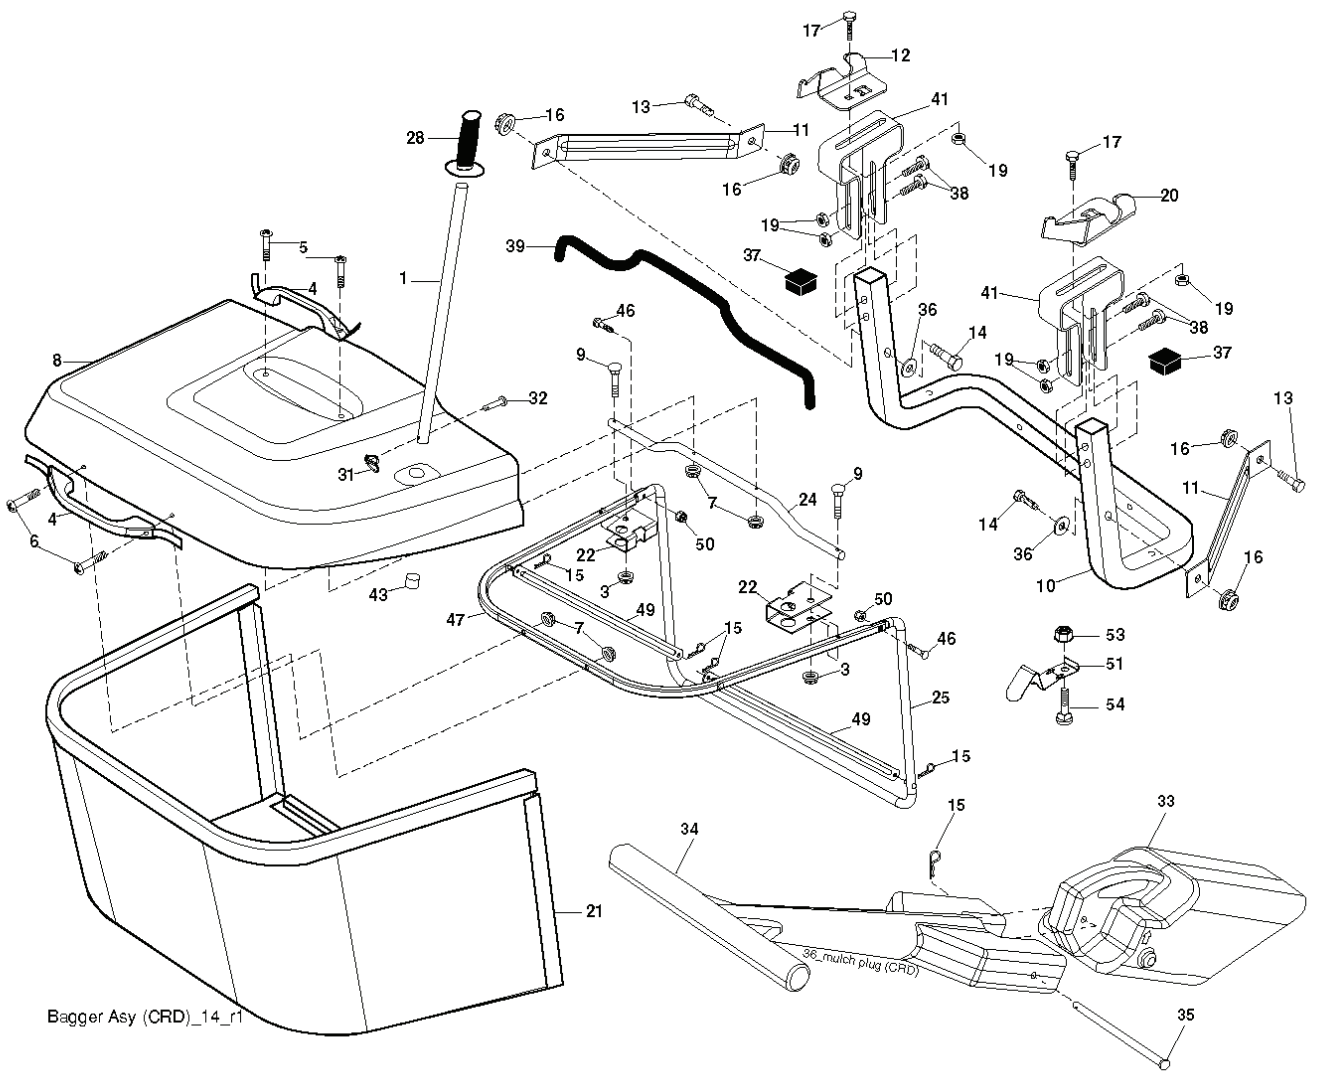

Bagger Asy (CRD)_14_r1

REF.	PART NO.	DESCRIPTION	REMARK	QTY.	KIT
1	532428610	TUBE		1	
3	532123976	LOCKNUT		1	
4	532169916	HANDLE		1	
5	874981024	SCREW		1	
6	874981032	SCREW		1	
7	873401000	NUT		1	
8	532181095	COVER		1	
9	872140418	BOLT		1	
10	532181282	TUBE		1	
11	532165719	ROD		1	
12	532188848	BRACKET		1	
13	874760612	BOLT		1	
14	874520636	BOLT		1	
15	532124670	RETAINER RING		1	
16	873900600	NUT		1	
17	872140506	BOLT		1	
19	873900500	NUT		1	
20	532188847	BRACKET		1	
21	532406180	COLLECTION BAG		1	
22	532165781	CLAMP		1	
24	532165783	FRAME		1	
25	532193705	PIPE		1	
28	532165787	HANDLE		1	
31	532169484	PIN		1	
32	532126875	RIVET		1	
33	532428683	MULCH PLUG		1	
34	532165570	HANDLE		1	
35	532165572	PIN RETAINING SCREW		1	
36	819132012	WASHER		1	
37	532175401	PLUG		1	
38	872010520	BOLT		1	
39	532416257	SEALING		1	
41	532432755	BRACKET		1	
43	532174083	PLUG		1	
46	872110510	BOLT		1	
47	532193704	PIPE		1	
49	532193305	ROD		1	
50	873800500	LOCK NUT		1	
51	532199903	LATCH		1	
53	873510400	NUT		1	
54	872140406	BOLT		1	
	PART NO.		REMARK		KIT