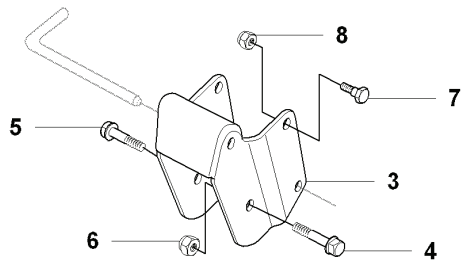

V 965 10 50-01 RIDER R175AWD
965 07 85-01 MOWER DECK, COMBI 112

REF.	PART NO.	DESCRIPTION	REMARK	QTY.	KIT
1	506929001	LABEL		1	
2	535437401	LABEL WARNING		1	
3	535431301	LÄNKRÖRRSINFÄSTN.KPL		1	
4	725254251	SCREW EHHM		1	
5	725253671	SCREW EHHM		1	
6	732252201	HEXAGON LOCKING NUT		2	
7	506597401	SCREW EHHFM		2	
8	732211801	LOCK NUT		2	
9	965078501	CUTTING DECK		1