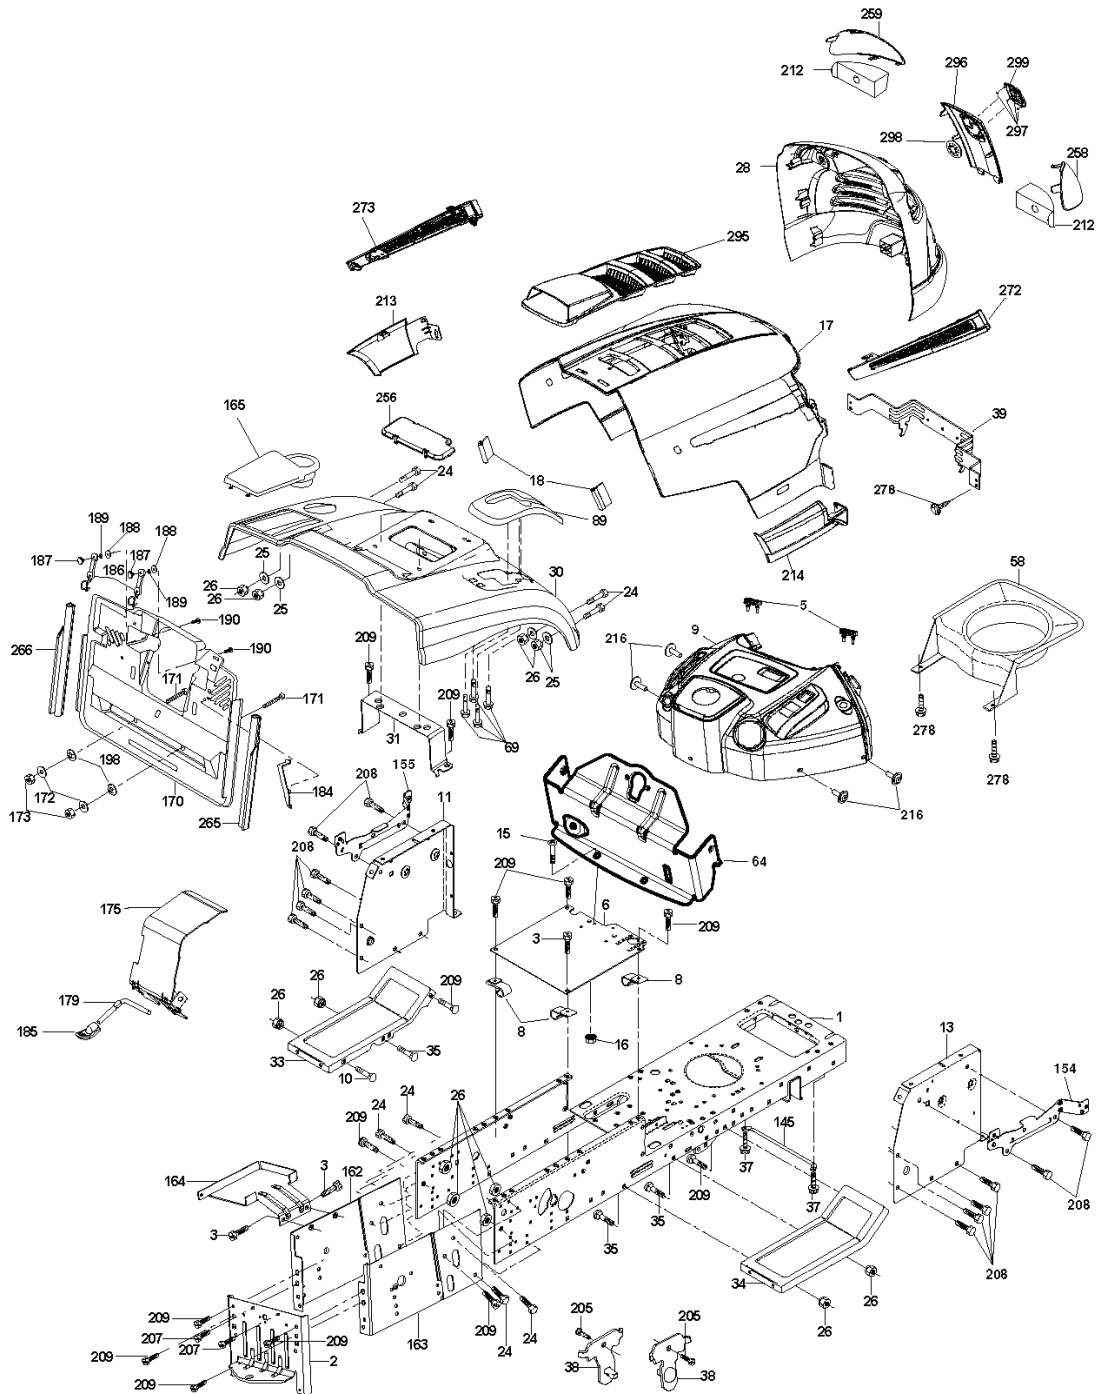

# **SPARE PARTS LIST**

steering\_pl.lt\_60

REF.	PART NO.	DESCRIPTION	REMARK	QTY.	KIT
1	532193651	STEERING WHEEL		1	
2	532184706	SHAFT		1	
3	532169840	SPINDLE		1	
4	532169839	SPINDLE		1	
5	532124931	WASHER		1	
6	532121748	WASHER		1	
8	812000029	RETAINER RING		1	
10	532175121	ROD		1	
11	810040600	WASHER		1	
13	532136518	PIPE		1	
15	532145212	NUT		1	
17	532190752	SHAFT		1	
29	817000612	SCREW		1	
32	532171888	ROD		1	
33	819111216	WASHER		1	
34	810040500	WASHER		1	
35	873540500	NUT		1	
36	532155099	BUSHING		1	
37	532152927	SCREW		1	
38	532193652	HUB		1	
39	819113812	WASHER		1	
40	873540600	NUT		1	
41	532186737	ADAPTER		1	
42	532411139	STEERING COLUMN TUBE		1	
43	532121749	WASHER		1	
44	532190753	ROD		1	
46	532121232	HUB CAP		1	
65	532160367	SPACER		1	
67	872110618	BOLT		1	
68	532169827	SHAFT		1	
71	532175146	STEERING GEAR		1	
82	532199978	SUPPORT ESSIEU AVANT		1	
87	532173966	WASHER		1	
88	532175118	BOLT		1	
91	532175553	SPRING		1	
95	532188967	WASHER		1	
97	874780564	BOLT		1	

---

REF.	PART NO.	DESCRIPTION	REMARK	QTY.	KIT
1	532059192	CAP VALVE		1	
2	532065139	NIPPLE		1	
3	532106222	TIRE		1	
4	532059904	HOSE		1	
5	532138336	RIM		1	
6	532124957	FITTING		1	
7	532124959	BEARING		1	
8	532138337	RIM.SPROCKET		1	
9	532122082	TIRE		1	
10	532124926	HOSE		1	
11	532175039	HUB CAP		1	
--	532144334	SEALING FOAM		1	

---

REF.	PART NO.	DESCRIPTION	REMARK	QTY.	KIT
1	532409758	DECAL		1	
2	532400389	LABEL		1	
3	532402832	LABEL		1	
4	532413388	DECAL		1	
5	532404484	LABEL		1	
6	532196841	DECAL		1	
8	532159737	DECAL		1	
10	532145005	DECAL		1	
11	532182166	DECAL		1	
12	532180432	DECAL		1	
13	532166286	DECAL		1	
14	532159736	DECAL		1	
15	532196842	DECAL		1	
17	532140837	DECAL		1	
20	532166960	DECAL		1	
--	532138311	DECAL		1	
--	532181916	PROTEGE*RPL.PAR 532179768418		1	
--	532181917	PROTEGE*RPL.PAR 532179769418		1	
--	532409412	OPERATOR'S MANUAL		1	