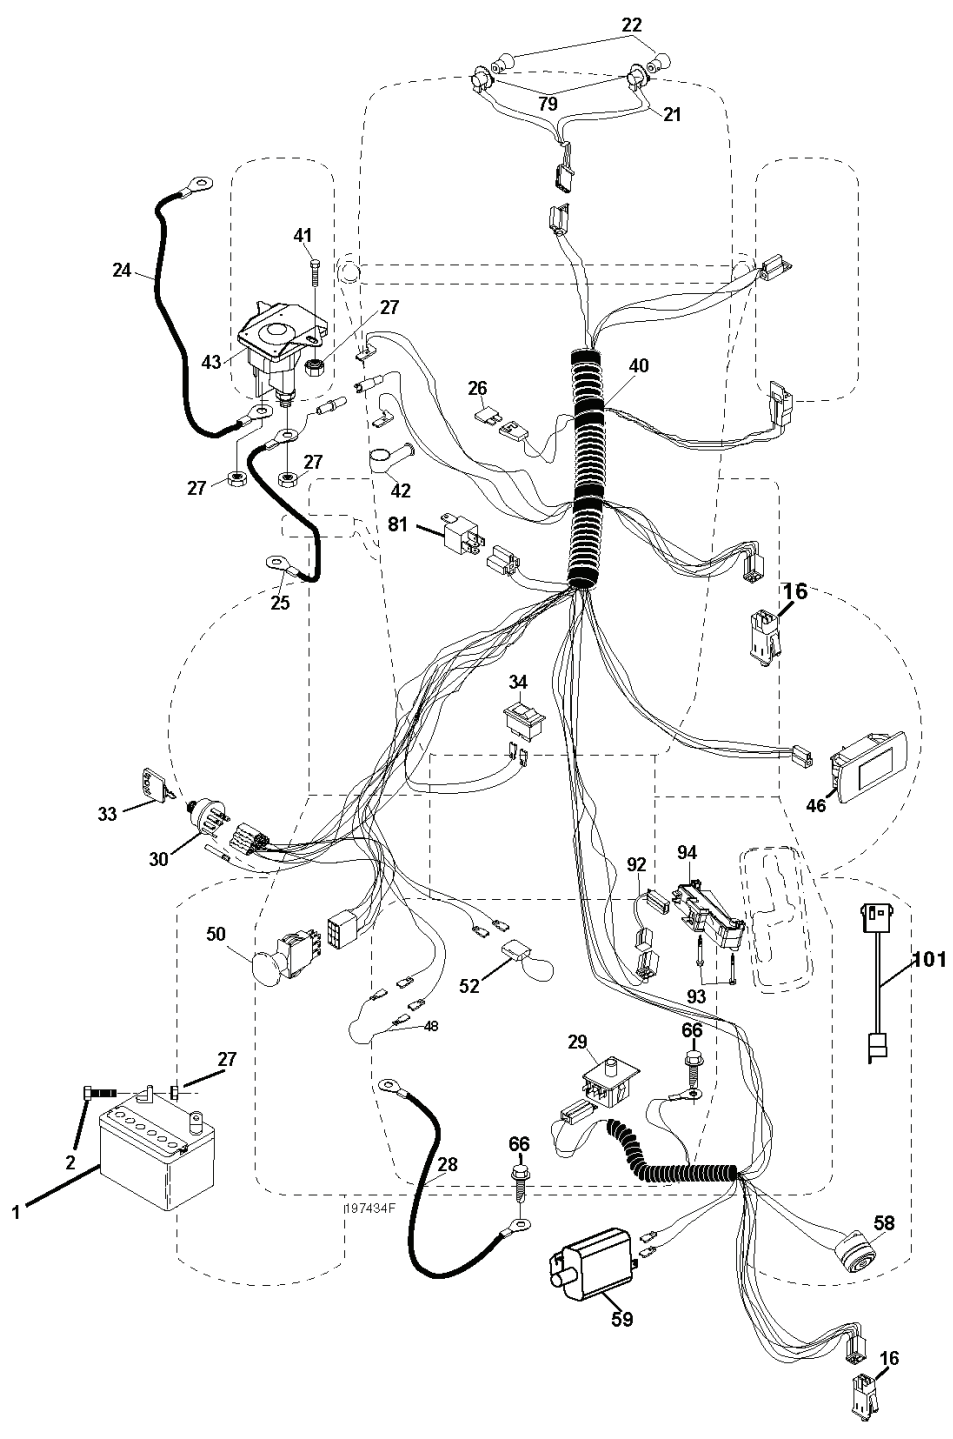

REF.	PART NO.	DESCRIPTION	REMARK	QTY.	KIT
1	532409758	DECAL		1	
2	532400389	LABEL		1	
3	532402832	LABEL		1	
4	532413388	DECAL		1	
5	532404484	LABEL		1	
6	532196841	DECAL		1	
8	532159737	DECAL		1	
10	532145005	DECAL		1	
11	532182166	DECAL		1	
12	532180432	DECAL		1	
13	532166286	DECAL		1	
14	532159736	DECAL		1	
15	532196842	DECAL		1	
17	532140837	DECAL		1	
20	532166960	DECAL		1	
--	532138311	DECAL		1	
--	532181916	PROTEGE*RPL.PAR 532179768418		1	
--	532181917	PROTEGE*RPL.PAR 532179769418		1	
--	532409412	OPERATOR'S MANUAL		1