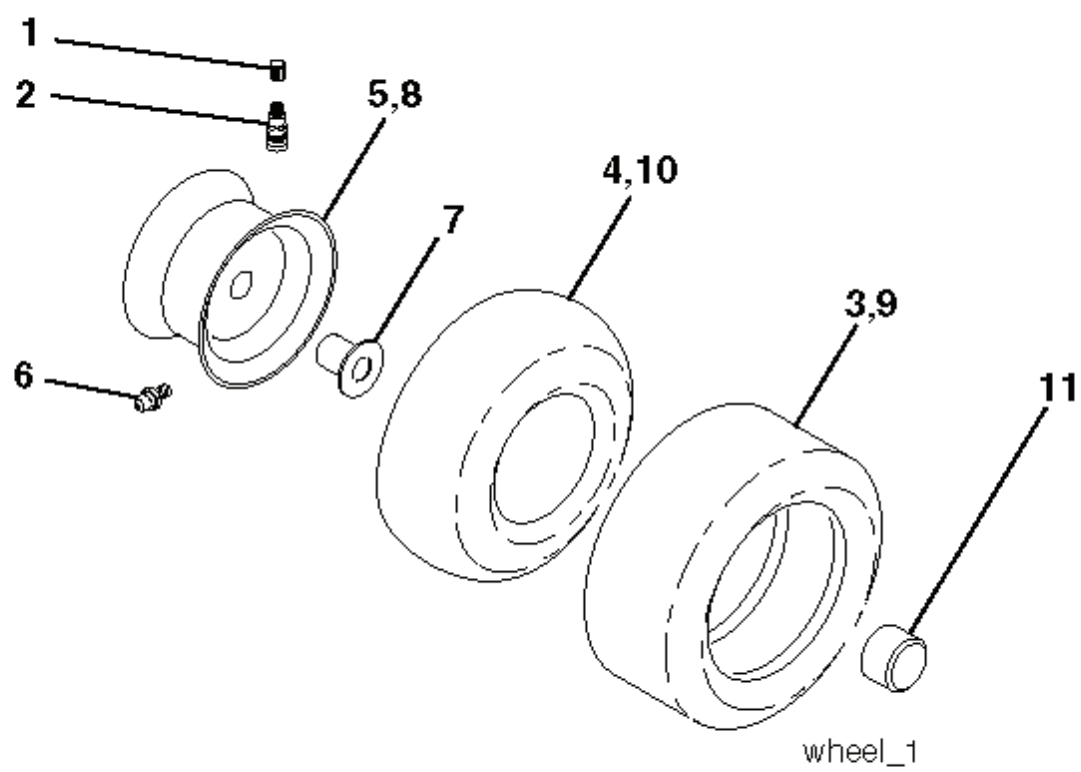

# **SPARE PARTS LIST**

steering\_pl.lt\_60

REF.	PART NO.	DESCRIPTION	REMARK	QTY.	KIT
1	532193651	STEERING WHEEL		1	
2	532184706	SHAFT		1	
3	532169840	SPINDLE		1	
4	532169839	SPINDLE		1	
5	532124931	WASHER		1	
6	532121748	WASHER		1	
8	812000029	RETAINER RING		1	
10	532175121	ROD		1	
11	810040600	WASHER		1	
13	532136518	PIPE		1	
15	532145212	NUT		1	
17	532190752	SHAFT		1	
29	817000612	SCREW		1	
32	532171888	ROD		1	
33	819111216	WASHER		1	
34	810040500	WASHER		1	
35	873540500	NUT		1	
36	532155099	BUSHING		1	
37	532152927	SCREW		1	
38	532193652	HUB		1	
39	819113812	WASHER		1	
40	873540600	NUT		1	
41	532186737	ADAPTER		1	
42	532411139	STEERING COLUMN TUBE		1	
43	532121749	WASHER		1	
44	532190753	ROD		1	
46	532121232	HUB CAP		1	
65	532160367	SPACER		1	
67	872110618	BOLT		1	
68	532169827	SHAFT		1	
71	532175146	STEERING GEAR		1	
82	532199978	SUPPORT ESSIEU AVANT		1	
87	532173966	WASHER		1	
88	532175118	BOLT		1	
91	532175553	SPRING		1	
95	532188967	WASHER		1	
97	874780564	BOLT		1	

---

REF.	PART NO.	DESCRIPTION	REMARK	QTY.	KIT
1	532059192	CAP VALVE		1	
2	532065139	NIPPLE		1	
3	532106222	TIRE		1	
4	532059904	HOSE		1	
5	532138336	RIM		1	
6	532124957	FITTING		1	
7	532124959	BEARING		1	
8	532138337	RIM.SPROCKET		1	
9	532122082	TIRE		1	
10	532124926	HOSE		1	
11	532175039	HUB CAP		1	
--	532144334	SEALING FOAM		1	

---

REF.	PART NO.	DESCRIPTION	REMARK	QTY.	KIT
187	817580520	BOLT		1	
197	532169613	SLEEVE		1	
199	532169612	SCREW		1	
200	872140508	BOLT		1	
207	532169845	WASHER		1	
214	532175609	LEVER		1	
215	532175652	ROD		1	
243	532190736	BRACKET		1	
252	819131616	WASHER		1	
254	817000616	SCREW		1	
255	532175608	SHAFT		1	
258	532178062	CLIP		1	
259	532180212	BRACKET		1	
260	532197607	BRACKET		1	
261	532131494	PULLEY		1	
262	872110622	BOLT		1	
263	817000612	SCREW		1	
266	532182061	PROTECTOR		1	
268	532182402	PROTECTOR		1	
275	819131614	WASHER		1	
279	872110616	BOLT		1	
292	532400271	SPACER		1	
295	532179114	PULLEY		1	