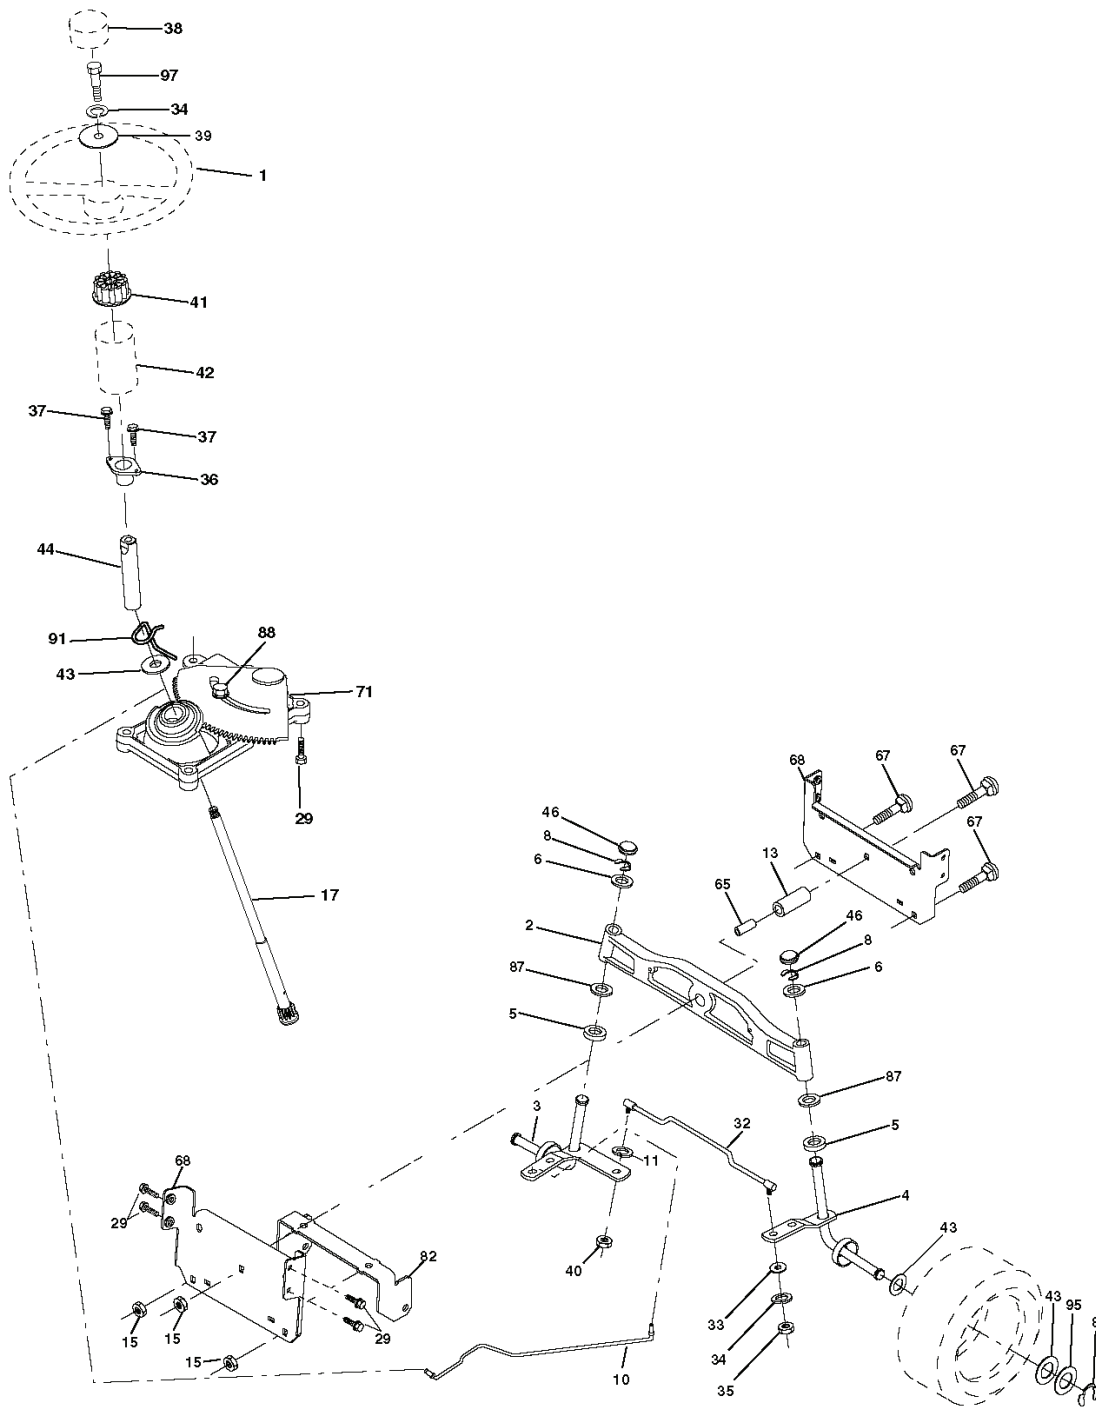

# **SPARE PARTS LIST**

steering\_pl.lt\_60

REF.	PART NO.	DESCRIPTION	REMARK	QTY.	KIT
1	532193651	STEERING WHEEL		1	
2	532184706	SHAFT		1	
3	532169840	SPINDLE		1	
4	532169839	SPINDLE		1	
5	532124931	WASHER		1	
6	532121748	WASHER		1	
8	812000029	RETAINER RING		1	
10	532175121	ROD		1	
11	810040600	WASHER		1	
13	532136518	PIPE		1	
15	532145212	NUT		1	
17	532190752	SHAFT		1	
29	817000612	SCREW		1	
32	532171888	ROD		1	
33	819111216	WASHER		1	
34	810040500	WASHER		1	
35	873540500	NUT		1	
36	532155099	BUSHING		1	
37	532152927	SCREW		1	
38	532193652	HUB		1	
39	819113812	WASHER		1	
40	873540600	NUT		1	
41	532186737	ADAPTER		1	
42	532411139	STEERING COLUMN TUBE		1	
43	532121749	WASHER		1	
44	532190753	ROD		1	
46	532121232	HUB CAP		1	
65	532160367	SPACER		1	
67	872110618	BOLT		1	
68	532169827	SHAFT		1	
71	532175146	STEERING GEAR		1	
82	532199978	SUPPORT ESSIEU AVANT		1	
87	532173966	WASHER		1	
88	532175118	BOLT		1	
91	532175553	SPRING		1	
95	532188967	WASHER		1	
97	874780564	BOLT		1	

---

REF.	PART NO.	DESCRIPTION	REMARK	QTY.	KIT
1	532059192	CAP VALVE		1	
2	532065139	NIPPLE		1	
3	532106222	TIRE		1	
4	532059904	HOSE		1	
5	532138336	RIM		1	
6	532124957	FITTING		1	
7	532124959	BEARING		1	
8	532138337	RIM.SPROCKET		1	
9	532122082	TIRE		1	
10	532124926	HOSE		1	
11	532175039	HUB CAP		1	
--	532144334	SEALING FOAM		1	