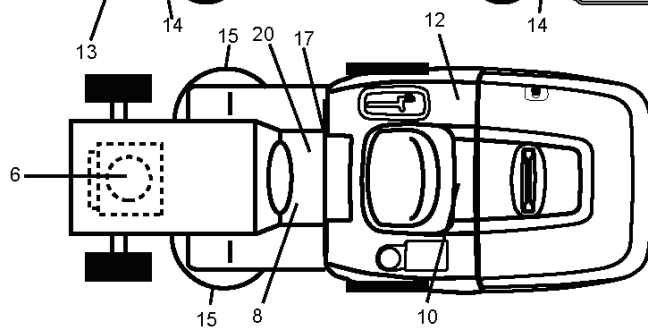

REF.	PART NO.	DESCRIPTION	REMARK	QTY.	KIT
1	532409758	DECAL		1	
2	532400389	LABEL		1	
3	532402832	LABEL		1	
4	532413388	DECAL		1	
5	532404484	LABEL		1	
6	532196841	DECAL		1	
8	532159737	DECAL		1	
10	532145005	DECAL		1	
11	532182166	DECAL		1	
12	532180432	DECAL		1	
13	532166286	DECAL		1	
14	532159736	DECAL		1	
15	532196842	DECAL		1	
17	532140837	DECAL		1	
20	532166960	DECAL		1	
--	532138311	DECAL		1	
--	532181916	PROTEGE*RPL.PAR 532179768418		1	
--	532181917	PROTEGE*RPL.PAR 532179769418		1	
--	532409412	OPERATOR'S MANUAL		1