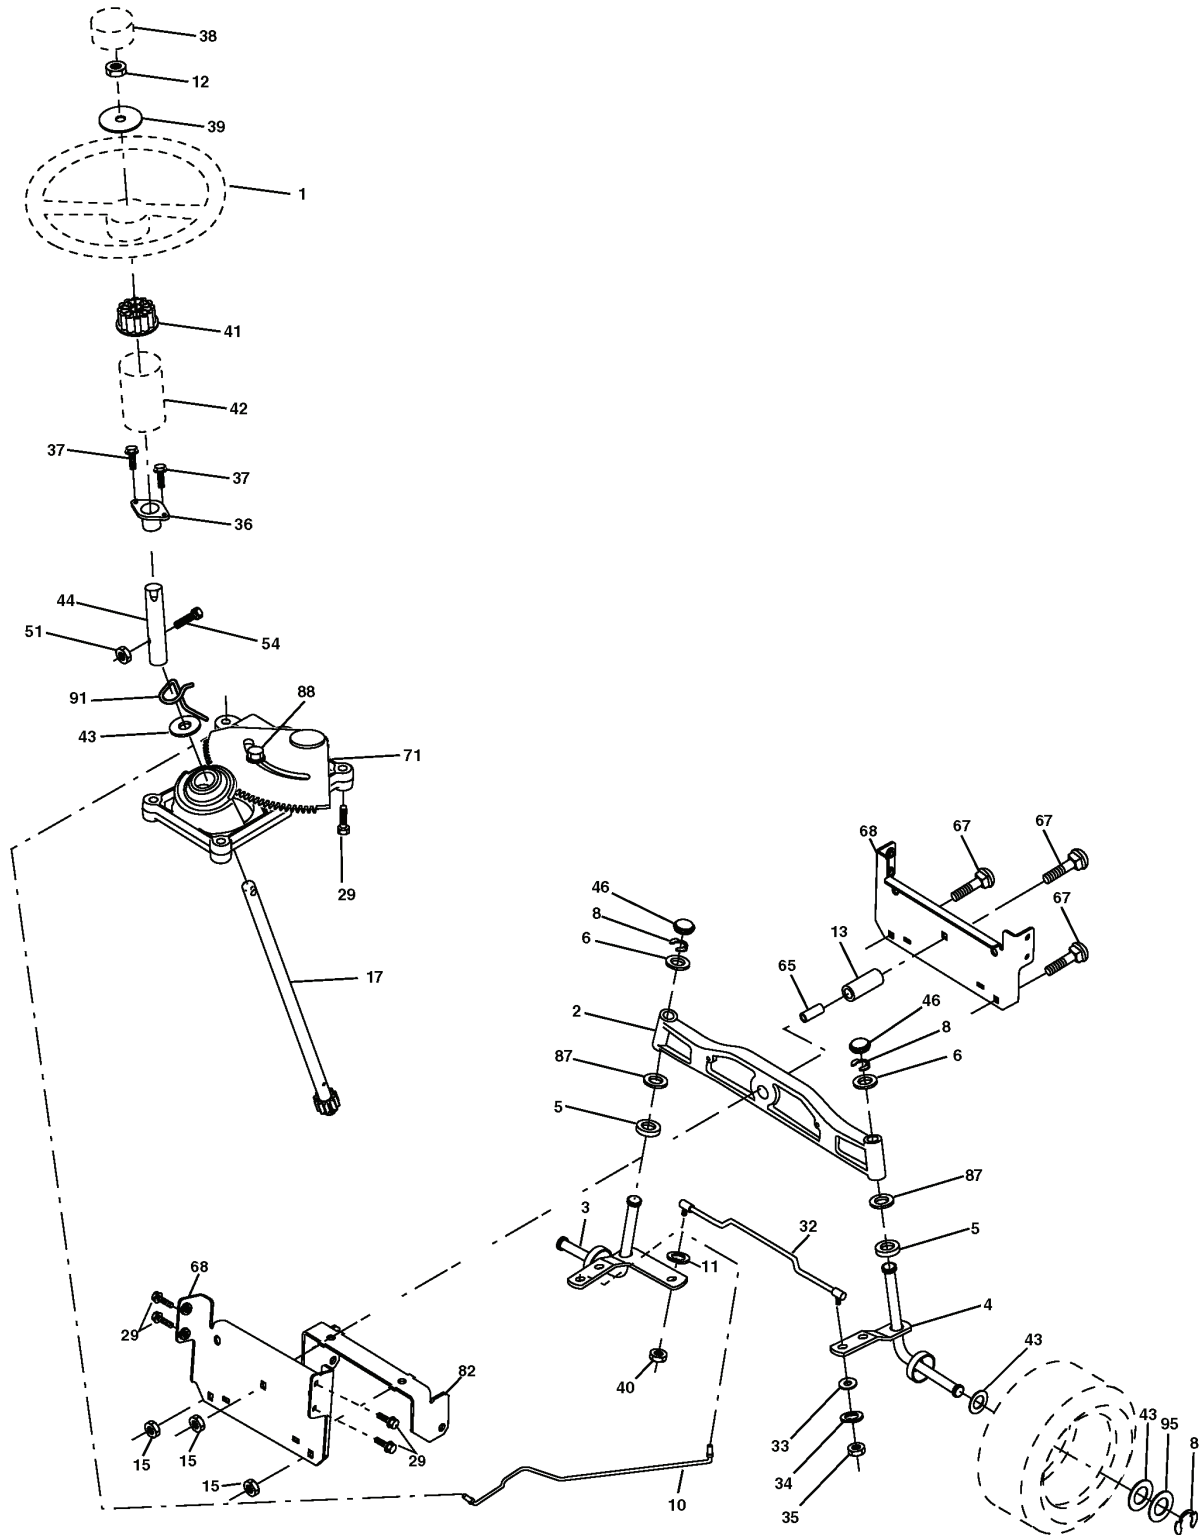

# REPAIR PARTS

TRACTOR- -MODEL NO. CT151 (HECT151B) PRODUCT NO. 954 17 02-07  
STEERING ASSEMBLY

REF.	PART NO.	DESCRIPTION	REMARK	QTY.	KIT
1	532166627	STEERING WHEEL		1	
2	532184706	SHAFT		1	
3	532169840	SPINDLE		1	
4	532169839	SPINDLE		1	
5	532124931	WASHER		1	
6	532121748	WASHER		1	
8	812000029	RETAINER RING		1	
10	532175121	ROD		1	
11	810040600	WASHER		1	
12	873940800	NUT		1	
13	532136518	PIPE		1	
15	532145212	NUT		1	
17	532180641	SHAFT		1	
29	817000612	SCREW		1	
32	532170162	ROD		1	
33	819111216	WASHER		1	
34	810040500	WASHER		1	
35	873540500	NUT		1	
36	532155099	BUSHING		1	
37	532152927	SCREW		1	
38	532166626	INSERT		1	
39	819182411	WASHER		1	
40	532124701	NUT		1	
41	532159945	ADAPTER		1	
42	532169634	SLEEVE		1	
43	532121749	WASHER		1	
44	532180640	SHAFT		1	
46	532121232	HUB CAP		1	
51	873540400	NUT		1	
54	871130420	BOLT		1	
65	532160367	SPACER		1	
67	872110618	BOLT		1	
68	532169827	SHAFT		1	
71	532175146	STEERING GEAR		1	
82	532169835	BRACKET		1	
87	532173966	WASHER		1	
88	532175118	BOLT		1	
91	532175553	SPRING		1	
95	532188967	WASHER		1	