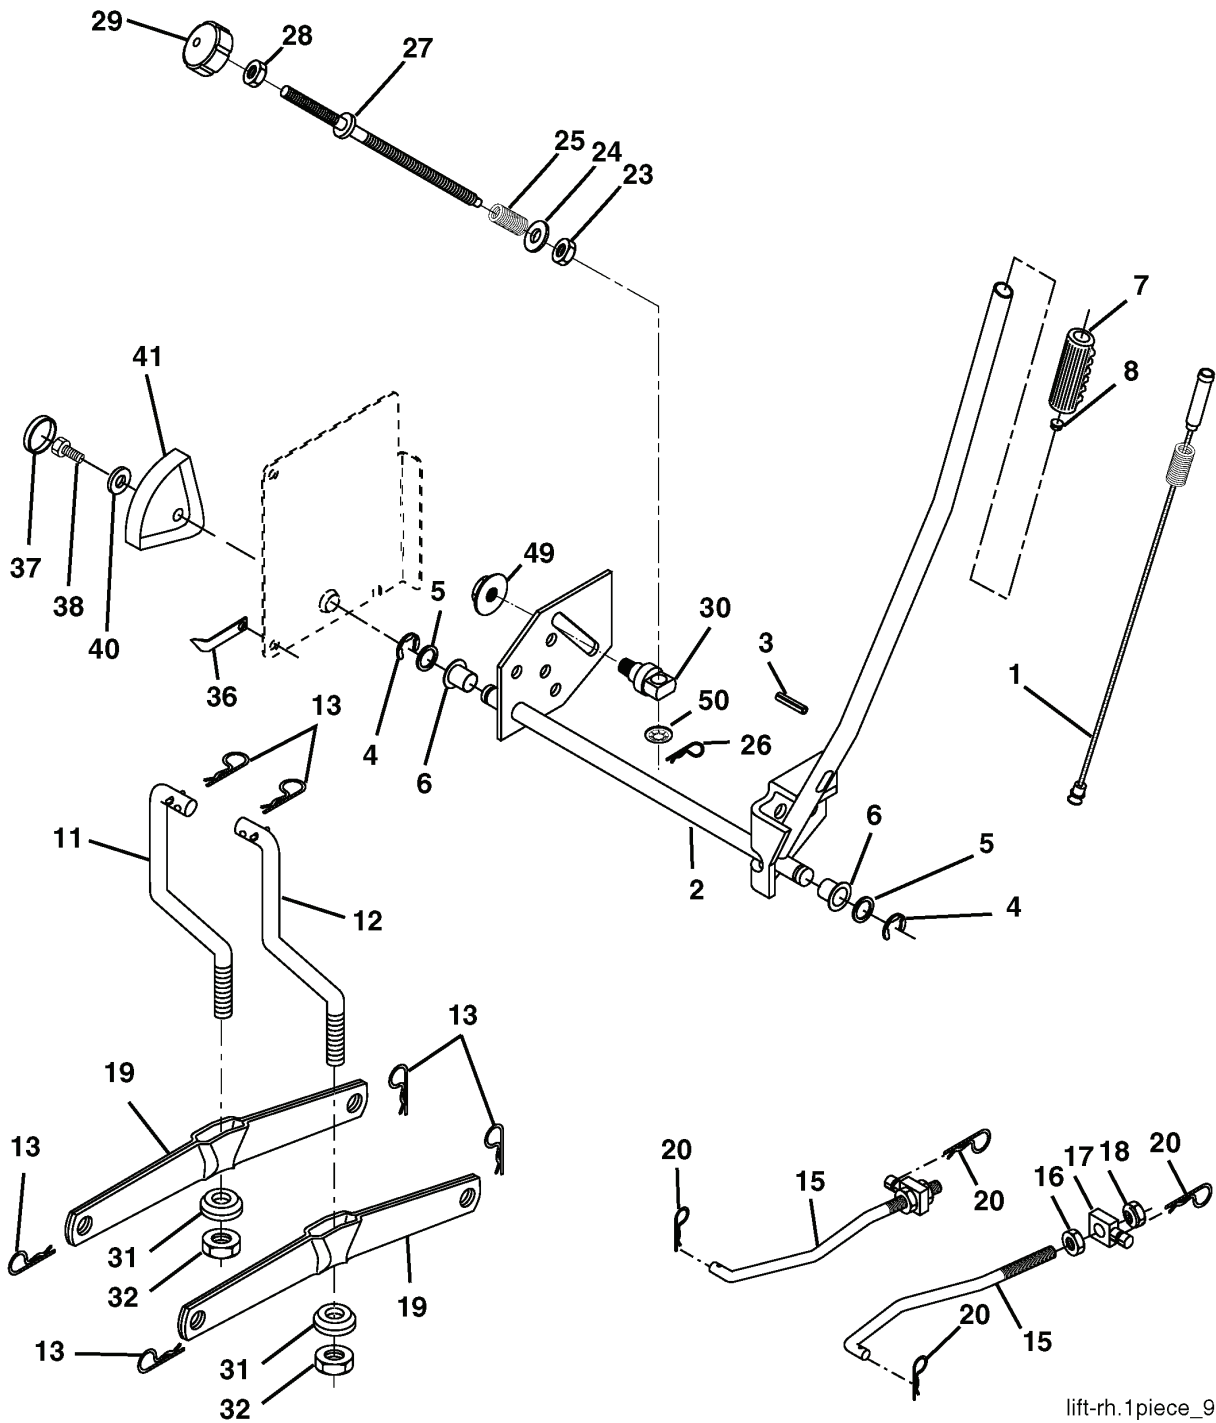

REPAIR PARTS

TRACTOR- -MODEL NO. CT151 (HECT151B) PRODUCT NO. 954 17 02-07
MOWER LIFT

lift-rh.1piece_9

REF.	PART NO.	DESCRIPTION	REMARK	QTY.	KIT
1	532159460	WIRE		1	
2	532159471	LEVER		1	
3	532105767	PIN RETAINING SCREW		1	
4	812000002	RETAINER RING		1	
5	819211621	WASHER		1	
6	532120183	BEARING		1	
7	532125631	HANDLE		1	
8	532124526	KNOB		1	
11	532165829	ROD		1	
12	532165831	ROD		1	
13	532124670	RETAINER RING		1	
15	532173288	LINK		1	
16	873350800	NUT		1	
17	532175689	BRACKET		1	
18	873800800	NUT		1	
19	532139868	LEVER		1	
20	532163552	CLIP		1	
23	532110807	NUT		1	
24	819131016	WASHER		1	
25	532124874	SPRING		1	
26	532169484	PIN		1	
27	532126971	LEVER		1	
28	873350600	NUT		1	
29	532138057	KNOB		1	
30	532150233	TRUNNION		1	
31	532169865	BEARING		1	
32	873540600	NUT		1	
36	532155097	INDICATOR		1	
37	532123935	PLUG		1	
38	817060516	SCREW		1	
40	819112410	WASHER		1	
41	532123934	INDICATOR		1	
49	532145212	NUT		1	
50	532110452	NUT		1