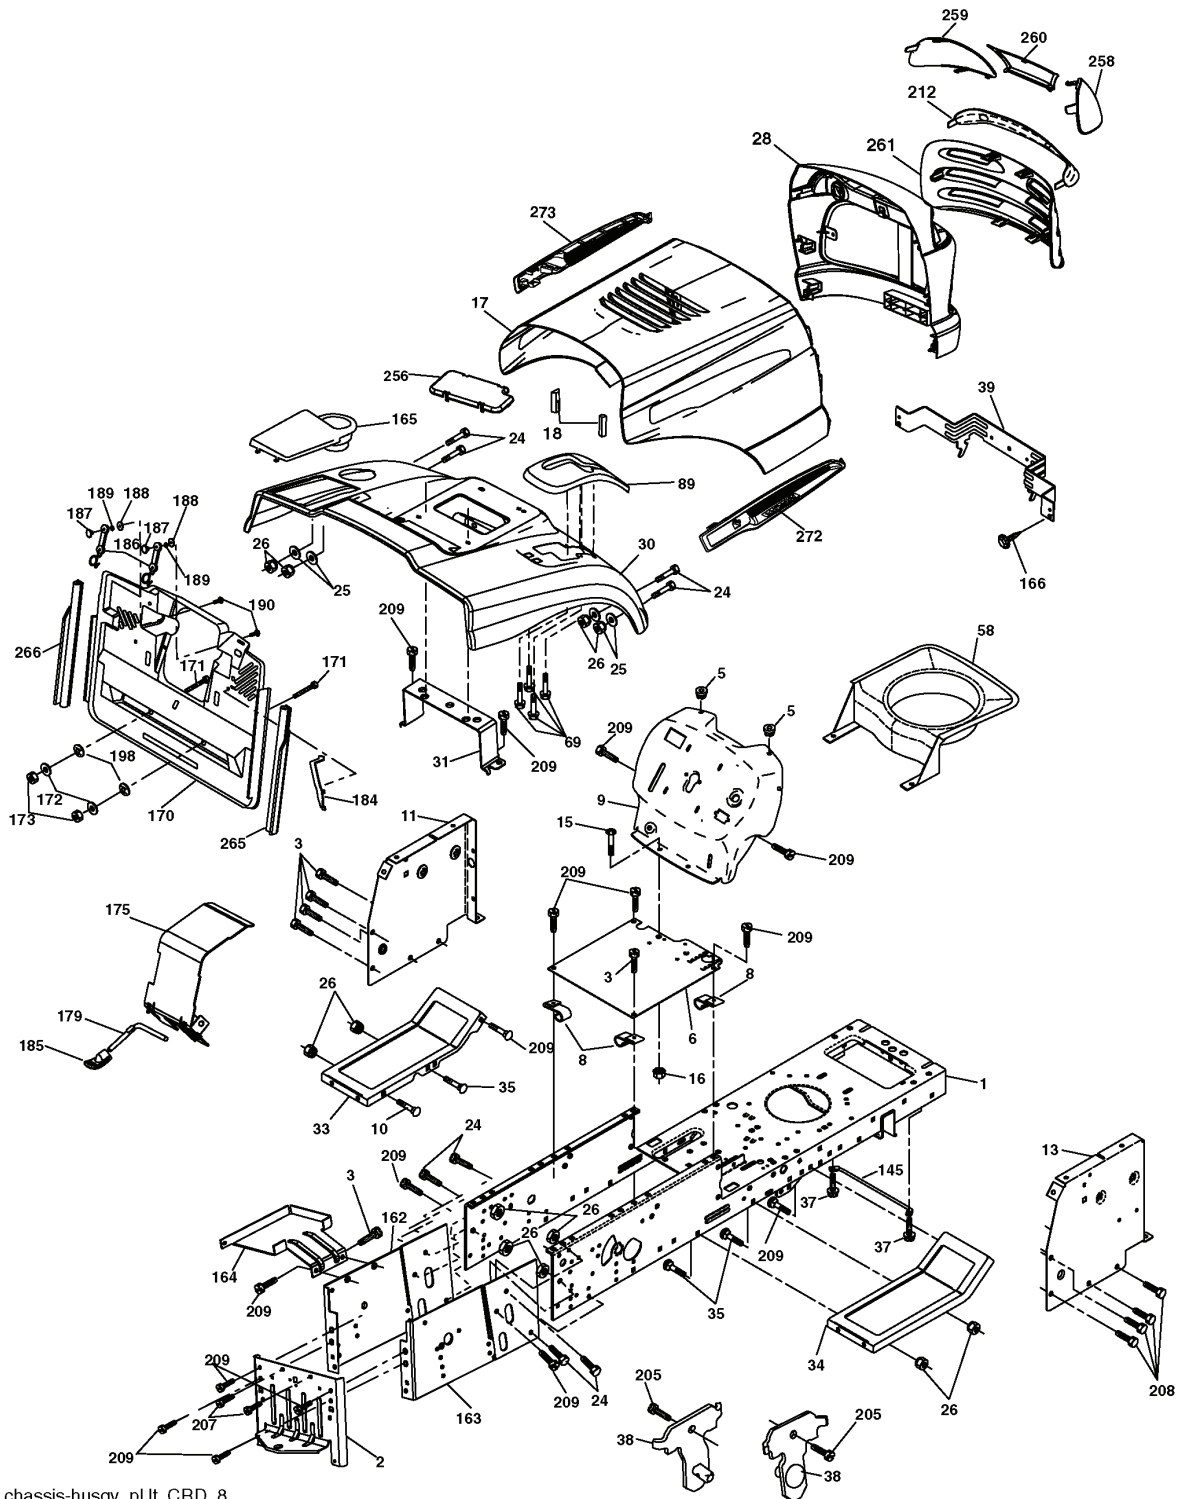

# REPAIR PARTS

TRACTOR- -MODEL NO. CT151 (HECT151B) PRODUCT NO. 954 17 02-07  
CHASSIS AND ENCLOSURES

REF.	PART NO.	DESCRIPTION	REMARK	QTY.	KIT
1	532174620	CHASSIS		1	
2	532180384	DRAWBAR		1	
3	817060612	SCREW		1	
5	532155272	DAMPER		1	
6	532184419	PLATE		1	
8	532126471	CLIP		1	
9	532185211	HOOD		1	
10	872140608	BOLT		1	
11	532174996	DASHBOARD		1	
13	532172106	DASH		1	
15	874180512	SCREW		1	
16	873510500	NUT		1	
17	532188893	HOOD		1	
18	532184921	BUMPER		1	
24	874780616	BOLT		1	
25	819131312	WASHER		1	
26	873800600	NUT		1	
28	532183538	GRILL		1	
30	532179645	FENDER		1	
31	532165156	BRACKET		1	
33	532181057	FOOTREST		1	
34	532181058	FOOTREST		1	
35	872110606	BOLT		1	
37	817490508	SCREW		1	
38	532181748	BRACKET		1	
39	532174714	BRACKET PIVOT LASER LT		1	
58	532187154	DUCT		1	
69	532142432	SCREW		1	
89	532182635	CONSOLE		1	
145	532156524	SHAFT		1	
162	532180382	BRACKET		1	
163	532180383	BRACKET		1	
164	532165605	SUPPORT		1	
165	532181100	COVER		1	
166	532171875	SCREW		1	
170	532178862	PLATE		1	
171	872140620	BOLT		1	
172	819132016	WASHER		1	
173	873510600	NUT		1	
175	532188203	DOOR TRAP		1	
179	532180376	ROD		1	
184	532174662	BRACKET		1	
185	532181101	KNOB		1	
186	532160793	LATCH		1	
187	532125004	NUT		1	
188	819061216	WASHER		1	
189	810071000	WASHER		1	
190	871081010	SCREW		1	
198	532168937	WASHER		1	
205	817490608	SCREW		1	
207	817670508	SCREW		1	
208	817670608	SCREW		1	
209	817000612	SCREW		1	
212	532183548	INSERT		1	
256	532181361	COVER		1	
258	532185213	LENS		1	
259	532185214	LENS		1	
260	532185216	INSERT		1	
261	532185212	INSERT		1	
265	532185704	SEALING		1	
266	532185703	SEALING		1	
272	532188895	VENT HOOD LH		1	
273	532188896	VENT HOOD RH		1	
--	532005479	PLUG		1	