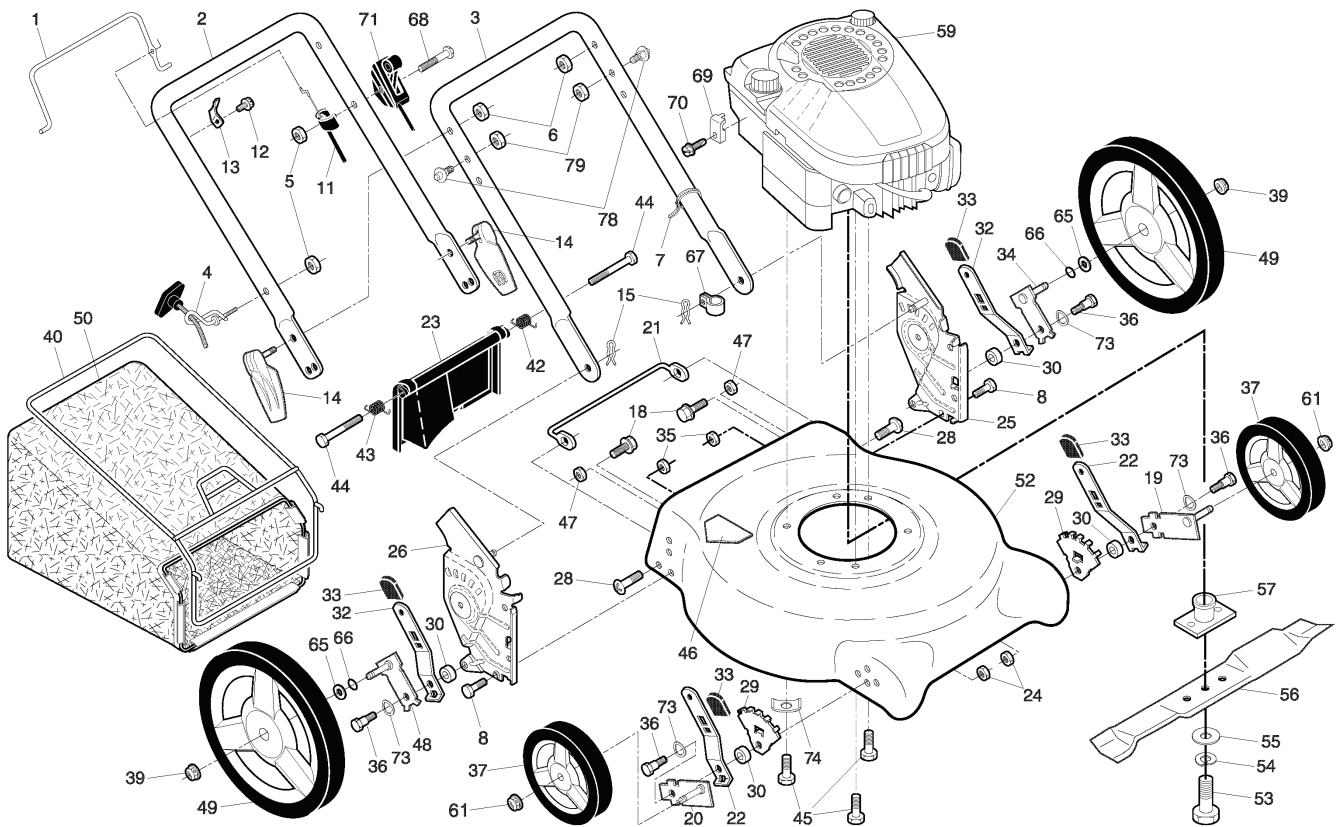

R53, 96131002303, 961310023, 2008-02

SPARE PARTS LIST

ROTARY LAWN MOWER - - MODEL NUMBER **R53** (96131002303) PRODUCT NUMBER 961 31 00-23

REF.	PART NO.	DESCRIPTION	REMARK	QTY.	KIT
1	532402949	CONTROL		1	
2	532417342	HANDLE HALF		1	
3	532417031	HANDLE HALF		1	
4	532194788	GUIDE		1	
5	532132004	NUT		1	
6	532415351	NUT		1	
7	532066426	HOOP		1	
8	874780512	SCREW		1	
11	532131994	CABLE		1	
12	532750634	SCREW		1	
13	532125203	BRACKET		1	
14	532416668	KNOB		1	
15	532051793	PIN		1	
18	817600406	SCREW		1	
19	532406689	AXLE		1	
20	532406690	AXLE		1	
21	532413543	FOOT.GUARD.21.DOMED.CE*SUBS/2*		1	
22	532406428	SPRING		1	
23	532410603	DEFLECTOR		1	
24	532166785	NUT		1	
25	532413924	BRKT.ASM.HAND.HW.21.LT		1	
26	532413925	BRKT.ASM.HAND.HW.21.RT		1	
28	532054583	SCREW		1	
29	532410594	WHEEL ADJ BRACKET FRONT		1	
30	532401629	SPACER		1	
32	532410595	SPRING		1	
33	532087877	KNOB		1	
34	532410600	AXLE		1	
35	532166785	NUT		1	
36	532401638	BOLT		1	
37	532413183	WHEEL AND TIRE ASSY. REAR		1	
39	532409149	NUT		1	
40	532411949	FRAME		1	
41	532184193	BOLT		1	
42	532405421	SPRING		1	
43	532405423	SPRING		1	
45	532150406	BOLT		1	
46	532182166	DECAL		1	
47	873751153	NUT		1	
48	532410601	AXLE		1	
49	532413401	WHEEL		1	
50	532400070	BAG		1	
52	532408028	KIT		1	
53	532851084	SCREW		1	
54	532850263	WASHER		1	
55	532851074	WASHER		1	
56	532199377	MOWER BLADE		1	
57	532193707	ADAPTER		1	
61	532409148	NUT		1	
65	532088348	WASHER		1	
66	532197480	O-RING		1	
67	532197991	CLIP		1	
68	532183365	SCREW		1	
69	532111190	CLAMP		1	
70	532083816	SCREW		1	
71	532700646	THROTTLE CONTROL		1	
72	532132004	NUT		1	
73	532401630	WASHER		1	
74	532125078	WASHER		1	
78	532199255	PEN		1	
79	532751153	NUT		1	
-	532182191	LABEL WARNING		1	