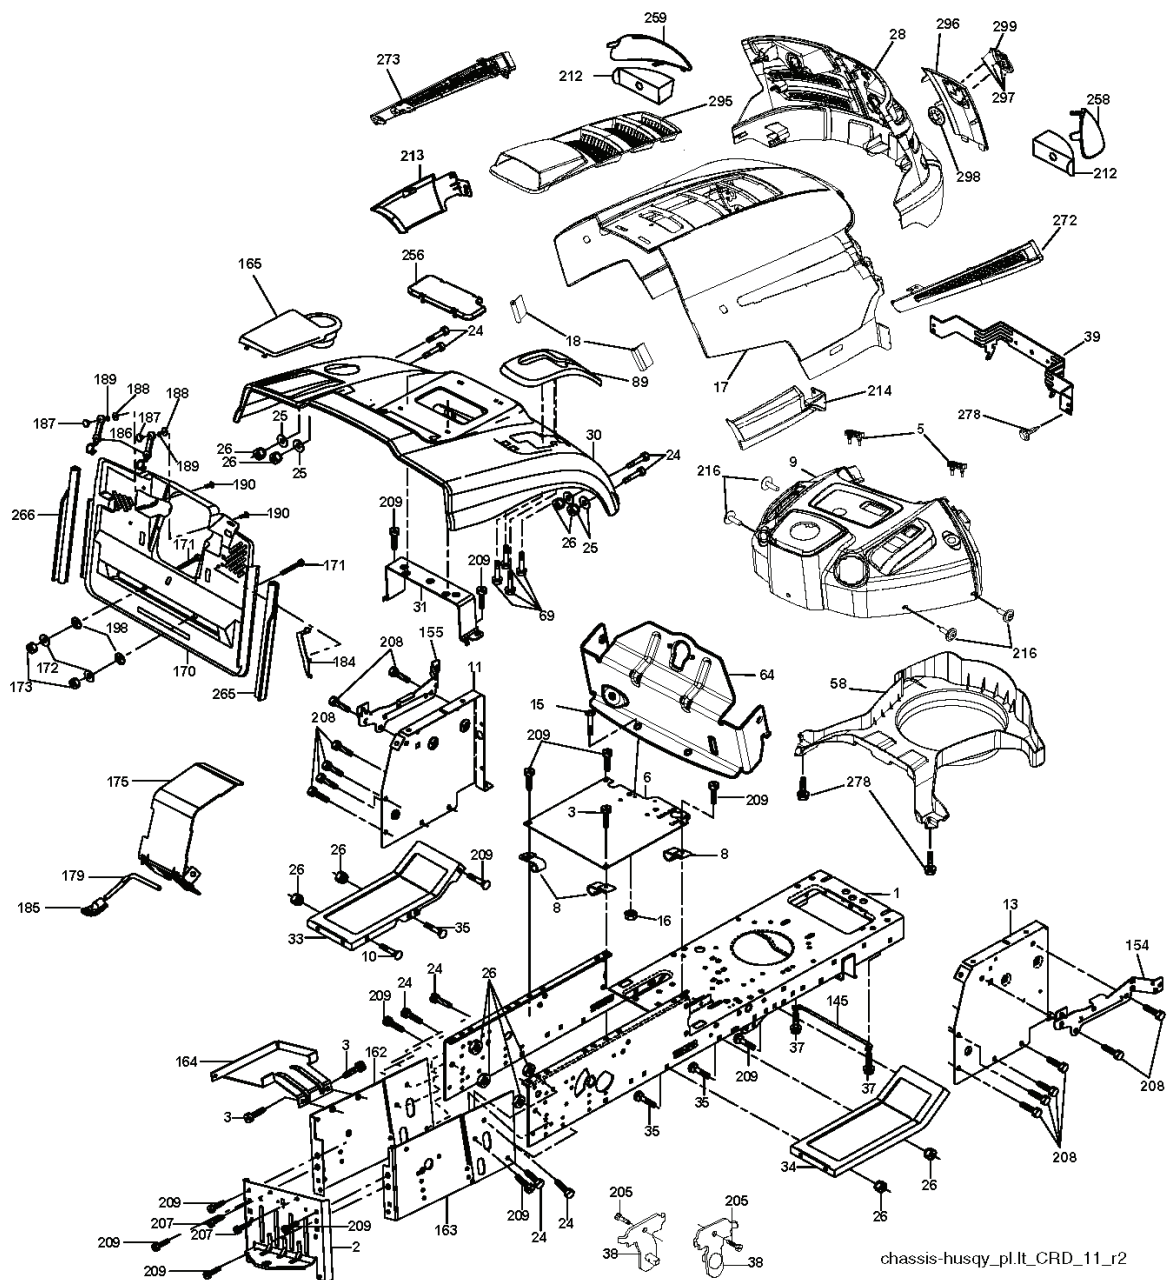

# **SPARE PARTS LIST**

REF.	PART NO.	DESCRIPTION	REMARK	QTY.	KIT
1	532174620	CHASSIS		1	
2	532180384	DRAWBAR		1	
3	817060612	SCREW		1	
5	532407590	DAMPING PIECE		1	
6	532184419	PLATE		1	
8	532126471	CLIP		1	
9	532409467	PANEL		1	
10	872140608	BOLT		1	
11	532174996	DASHBOARD		1	
13	532172106	DASH		1	
15	874180512	SCREW		1	
16	873510500	NUT		1	
17	532411073	HOOD		1	
18	532404742	DAMPING PIECE		1	
24	874780616	BOLT		1	
25	819131312	WASHER		1	
26	873800600	NUT		1	
28	532406667	FRONT COVER		1	
30	532197376	GUARD		1	
31	532165156	BRACKET		1	
33	532181057	FOOTREST		1	
34	532181058	FOOTREST		1	
35	872110606	BOLT		1	
37	817490508	SCREW		1	
38	532181748	BRACKET		1	
39	532407807	BRACKET		1	
58	532407537	AIR CONDUCTOR		1	
64	532408127	PANEL		1	
69	532142432	SCREW		1	
89	532197377	BRACKET		1	
145	532409167	ROD		1	
154	532408122	BRACKET		1	
155	532408123	BRACKET		1	
162	532180382	BRACKET		1	
163	532180383	BRACKET		1	
164	532165605	SUPPORT		1	
165	532181100	COVER		1	
170	532199489	COVER		1	
171	872140620	BOLT		1	
172	819132016	WASHER		1	
173	873510600	NUT		1	
175	532188203	DOOR TRAP		1	
179	532188202	ROD PIVOT FBI		1	
184	532174662	BRACKET		1	
185	532181101	KNOB		1	
186	532160793	LATCH		1	
187	532125004	NUT		1	
188	819061216	WASHER		1	
189	810071000	WASHER		1	
190	871081010	SCREW		1	
198	532168937	WASHER		1	
205	817490608	SCREW		1	
207	817670508	SCREW		1	
208	817670608	SCREW		1	
209	817000612	SCREW		1	
212	532406665	INSERT		1	
213	532411077	FENDER		1	
214	532411076	FENDER		1	
216	817670412	SCREW		1	
256	532181361	COVER		1	
258	532441427	LENS		1	
259	532441428	LENS		1	
265	532185704	SEALING		1	
266	532185703	SEALING		1	
272	532440973	COVER		1	
273	532440974	COVER		1	
278	532191611	SCREW		1	
295	532411116	AIR CONDUCTOR		1	
296	532411119	FRONT COVER		1	
297	532199145	CLIP		1	
298	532110452	NUT		1	
299	532405012	LOGOTYPE		1	