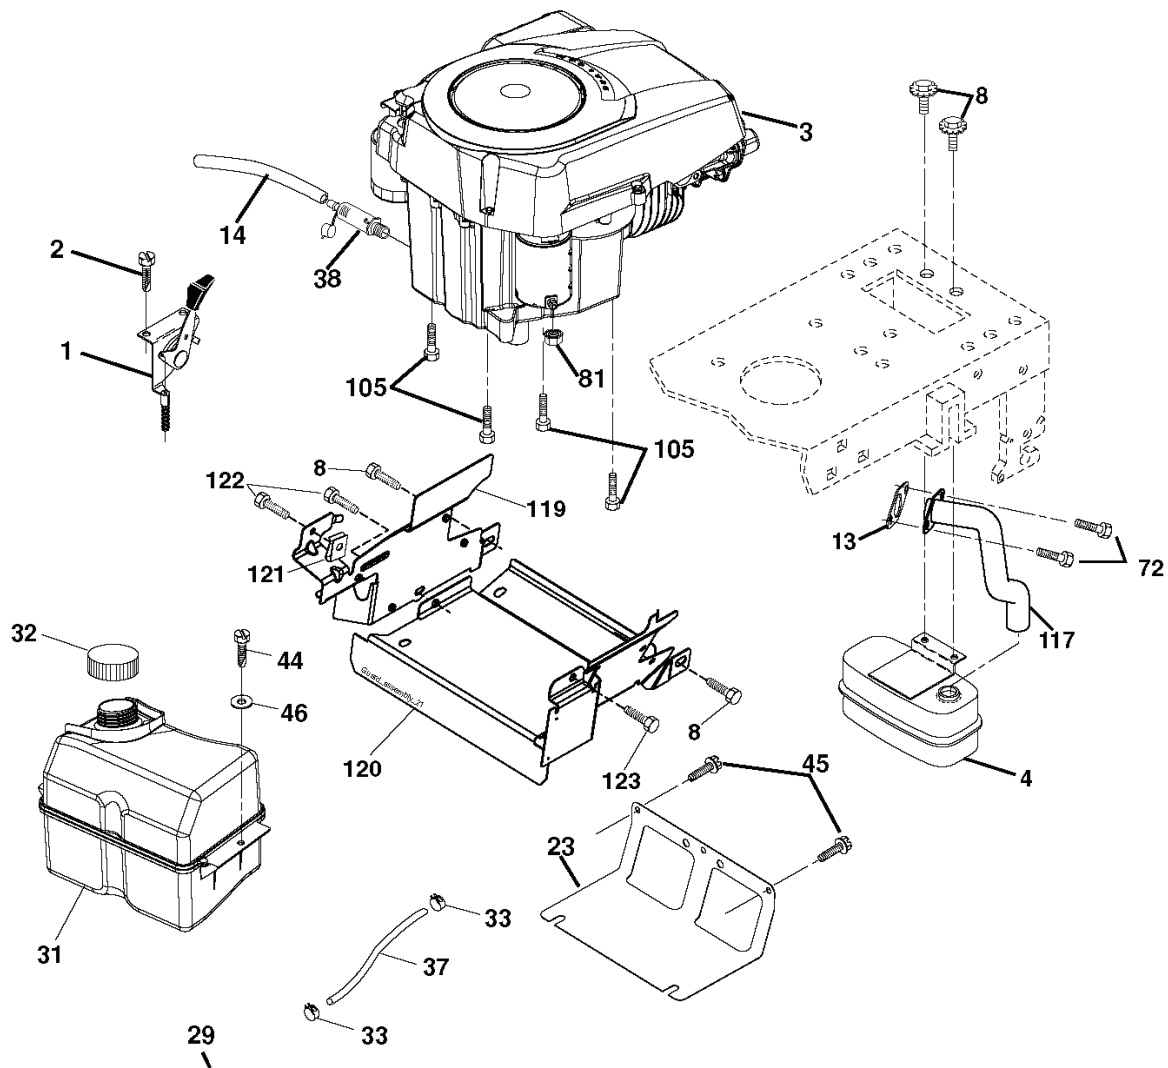

REF.	PART NO.	DESCRIPTION	REMARK	QTY.	KIT
1	532163465	BATTERY		1	
2	874760412	BOLT		1	
16	532176138	MICRO SWITCH		1	
21	532400252	HARNESS		1	
22	532004152	BULB		1	
24	532124780	CABLE		1	
25	532165987	CABLE		1	
26	532175158	FUSE		1	
27	873510400	NUT		1	
28	532127725	CABLE		1	
29	532192749	SWITCH.SEAT.DP W/RAMPS		1	
30	532193350	IGNITION MODULE		1	
33	532411935	KEY		1	
34	532110712	SWITCH		1	
40	532197434	CABLE ASSY		1	
41	871110408	BOLT		1	
42	532131563	COVER		1	
43	532192507	SOLENOID		1	
46	532413931	HOUR METER		1	
48	532140844	ADAPTER		1	
50	532174651	SWITCH		1	
58	532169419	BUZZER		1	
59	532180379	SWITCH FBI		1	
66	817490608	SCREW		1	
79	532175242	HOLDER		1	
81	532109748	RELAY		1	
92	532196615	CABLE ASSY		1	
93	532192540	SCREW		1	
94	532191834	MODULE.REVERSE.ROS		1	

OPTIONAL EQUIPMENT
Spark Arrester

engine-kohler_47_r1