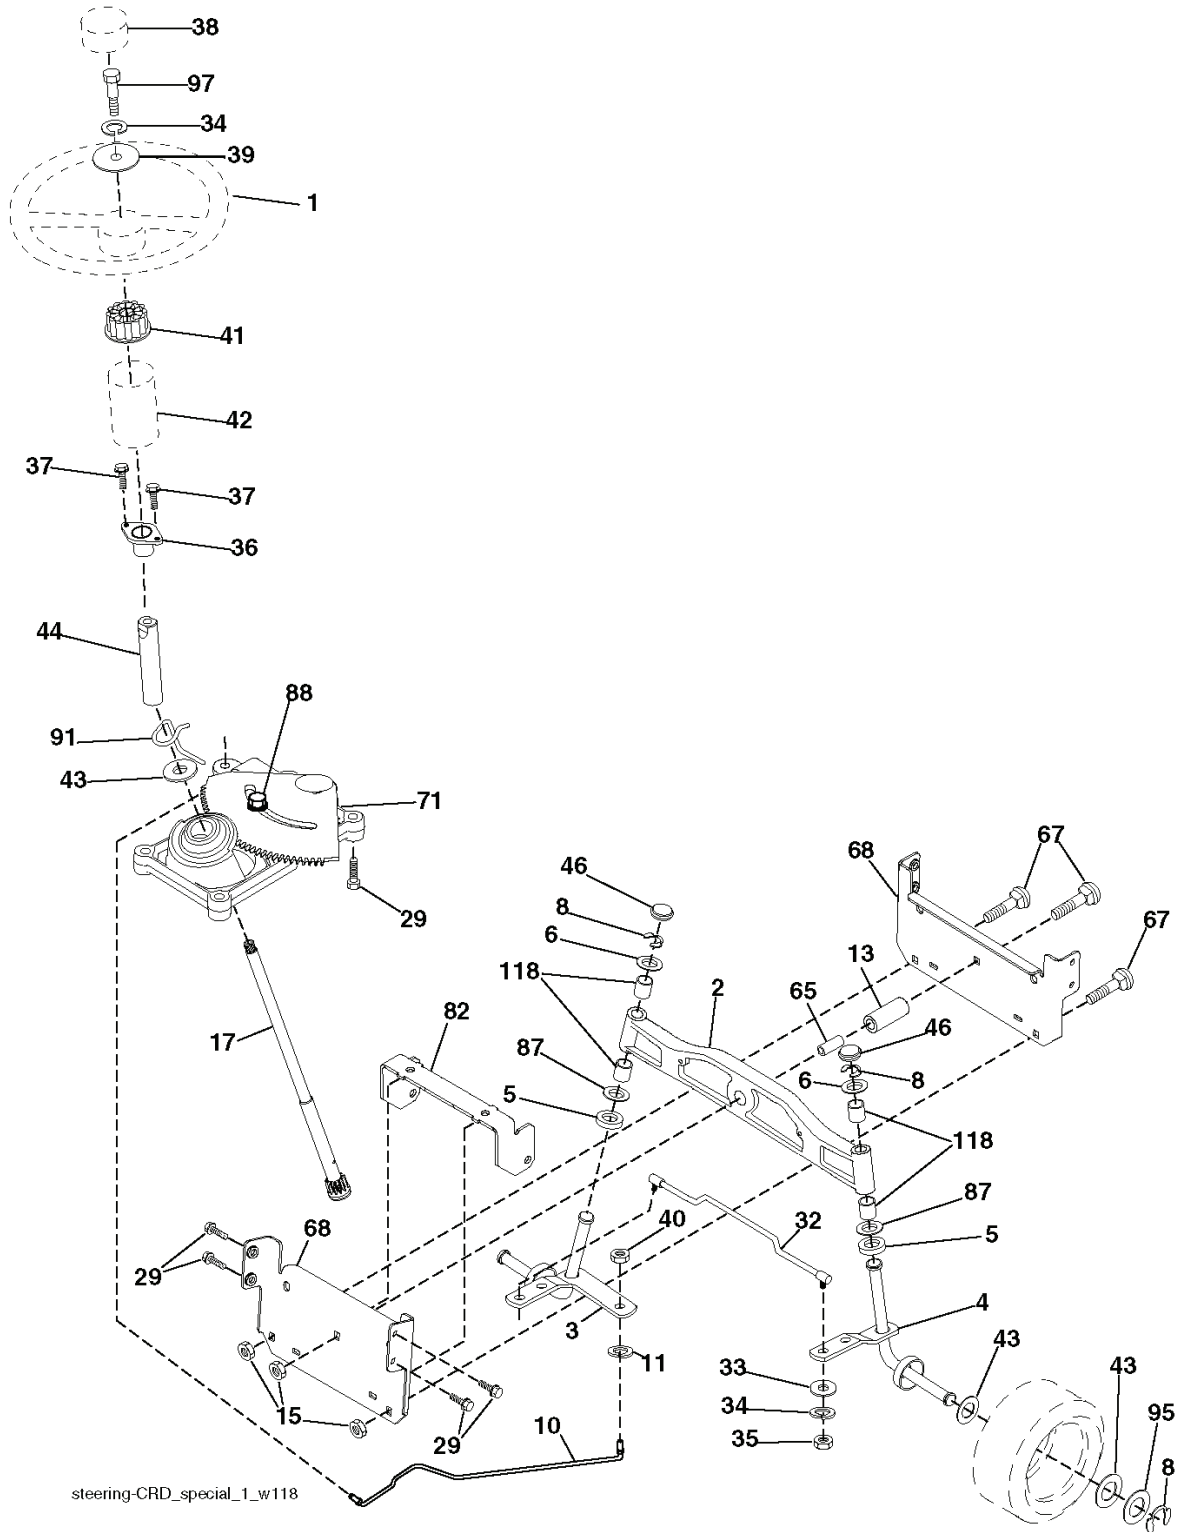

lift-rh. 1piece\_9

REF.	PART NO.	DESCRIPTION	REMARK	QTY.	KIT
1	532159460	WIRE		1	
2	532159471	LEVER		1	
3	532105767	PIN RETAINING SCREW		1	
4	812000002	RETAINER RING		1	
5	819211621	WASHER		1	
6	532120183	BEARING		1	
7	532125631	HANDLE		1	
8	532122365	PLUG		1	
11	532165829	ROD		1	
12	532165831	ROD		1	
13	532124670	RETAINER RING		1	
15	532173288	LINK		1	
16	873350800	NUT		1	
17	532175689	BRACKET		1	
18	873800800	NUT		1	
19	532139868	LEVER		1	
20	532194209	SPRING		1	
23	532110807	NUT		1	
24	819131016	WASHER		1	
25	532164024	SPRING		1	
26	532169484	PIN		1	
27	532164543	ROD		1	
28	873350600	NUT		1	
29	532138057	KNOB		1	
30	532150233	TRUNNION		1	
31	532169865	BEARING		1	
32	873540600	NUT		1	
36	532155097	INDICATOR		1	
37	532123935	PLUG		1	
38	817060516	SCREW		1	
40	819112410	WASHER		1	
41	532123934	INDICATOR		1	
49	532145212	NUT		1	
50	532110452	NUT		1	

03048

PTO SWITCH

POSITION	CIRCUIT
OFF	C + G, B + H
ON	C + F, B + E, A + D

RELAY

NON-REMOVABLE CONNECTIONS

REMOVABLE CONNECTIONS

seat\_lt.knob\_7(CRD)

---

REF.	PART NO.	DESCRIPTION	REMARK	QTY.	KIT
1	532188715	SIEGE CONDUCTEUR		1	
2	532140551	BRACKET		1	
3	871110616	SCREW		1	
4	819131610	WASHER		1	
5	532145006	CLIP		1	
6	873800600	NUT		1	
7	532124181	SPRING		1	
8	817000616	SCREW		1	
9	819131614	WASHER		1	
10	532195530	BERCEAU DE SIEGE CONDUCTEUR		1	
11	532166369	WING NUT		1	
12	532174648	BRACKET		1	
13	532121248	BUSHING		1	
14	872050412	BOLT		1	
15	532121249	SPACER		1	
16	532123740	SPRING		1	
17	532123976	LOCKNUT		1	
21	532171852	BOLT		1	
22	873800500	LOCK NUT		1	
24	819171912	WASHER		1	
25	532127018	BOLT		1	