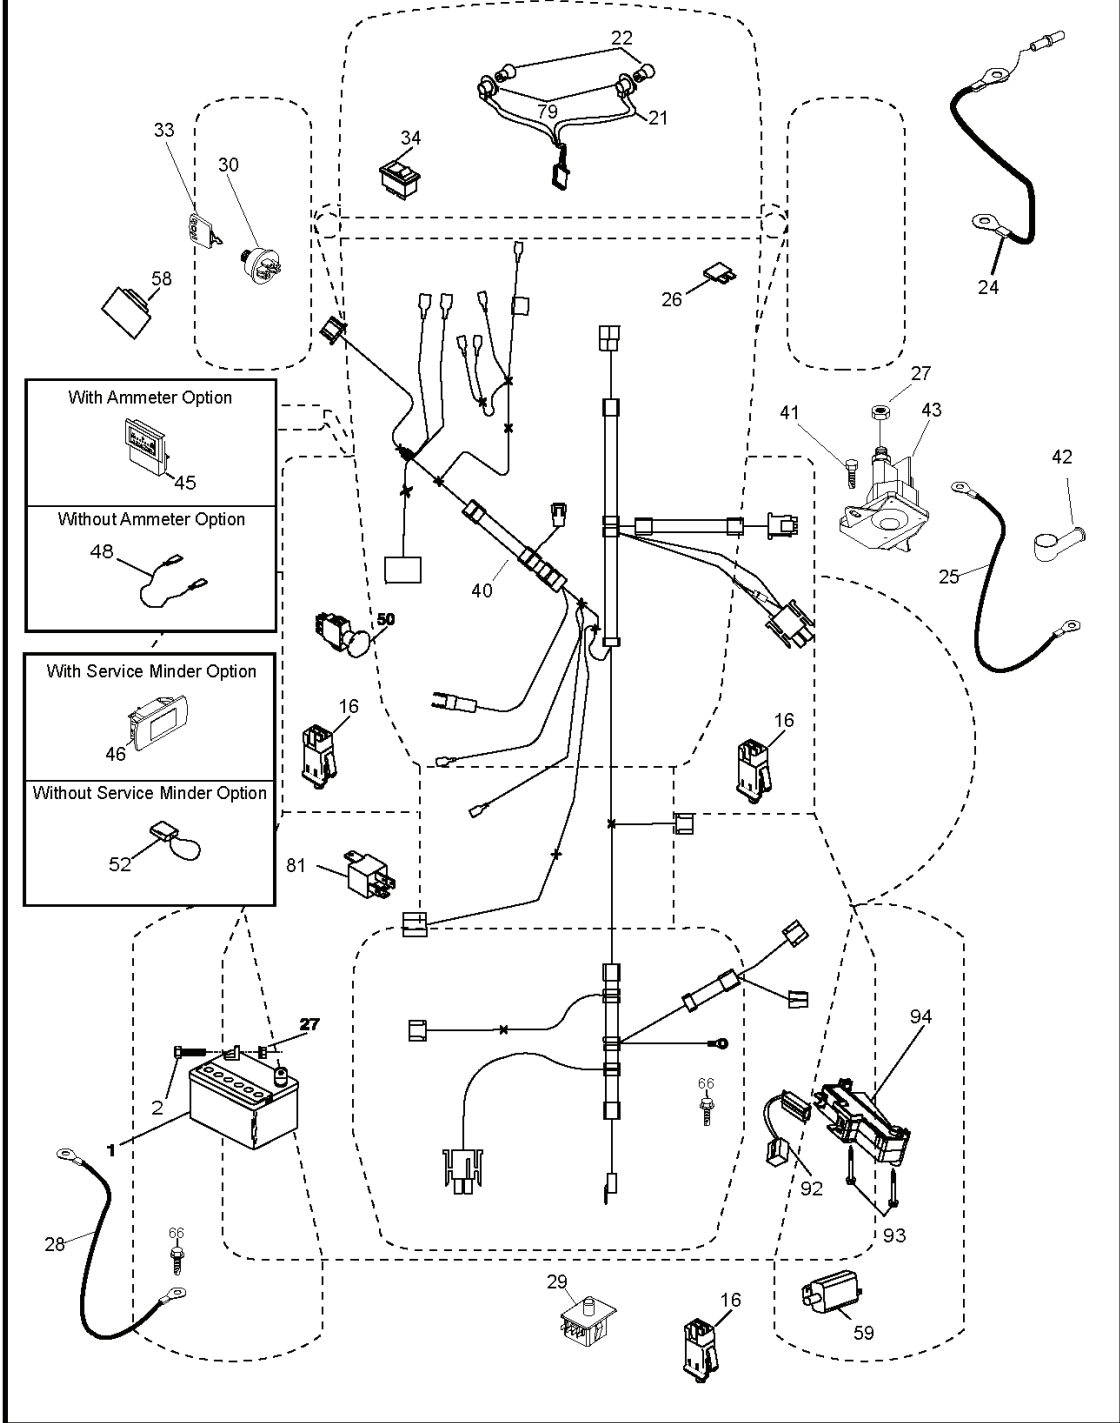

REF.	PART NO.	DESCRIPTION	REMARK	QTY.	KIT
187	817580520	BOLT		1	
197	532169613	SLEEVE		1	
199	532169612	SCREW		1	
200	872140508	BOLT		1	
207	532169845	WASHER		1	
214	532175609	LEVER		1	
215	532175652	ROD		1	
243	532190736	BRACKET		1	
252	819131616	WASHER		1	
254	817000616	SCREW		1	
255	532175608	SHAFT		1	
258	532178062	CLIP		1	
259	532180212	BRACKET		1	
260	532197607	BRACKET		1	
261	532131494	PULLEY		1	
262	872110622	BOLT		1	
263	817000612	SCREW		1	
266	532182061	PROTECTOR		1	
268	532182402	PROTECTOR		1	
275	819131614	WASHER		1	
279	872110616	BOLT		1	
292	532400271	SPACER		1	
295	532179114	PULLEY		1	

C03