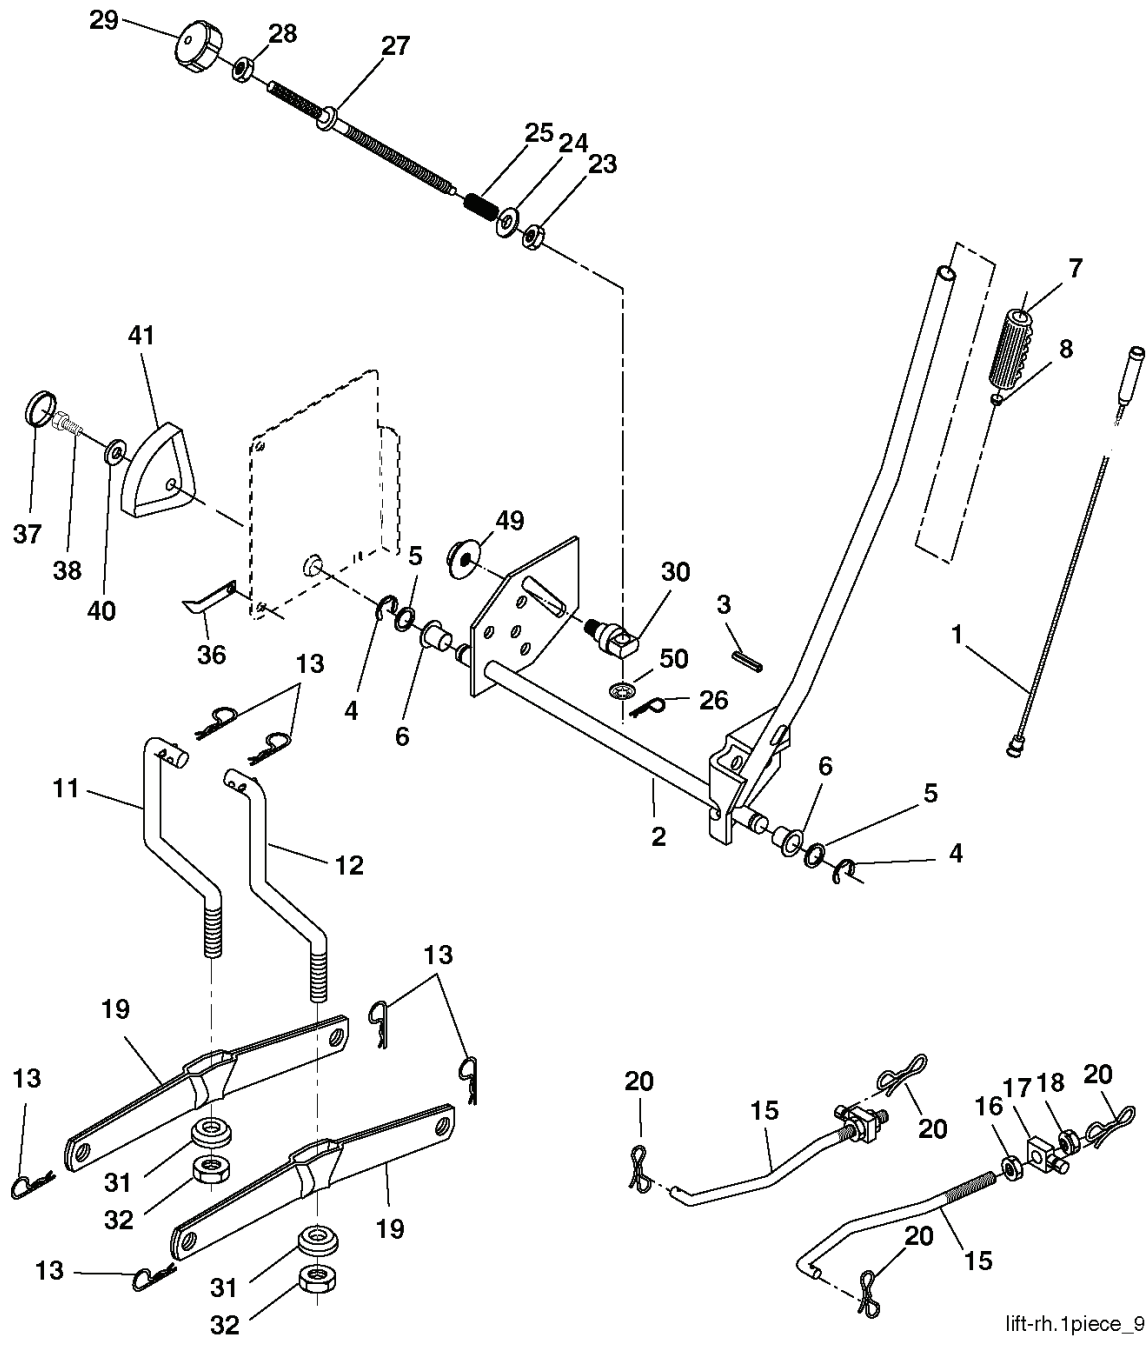

REF.	PART NO.	DESCRIPTION	REMARK	QTY.	KIT
1	532169160	HOUSING		1	
2	872140506	BOLT		1	
3	532165569	BRACKET		1	
4	532169167	BRACKET		1	
5	532124670	RETAINER RING		1	
6	532165557	ROD		1	
8	532181712	BOLT		1	
9	810030600	WASHER		1	
11	532180583	BLADE		1	
13	532137645	SHAFT		1	
14	532128774	BEARING HOUSING		1	
15	532110485	BEARING		1	
16	532180584	BLADE		1	
18	872110606	BOLT		1	
19	532132827	SPEC. BOLT		1	
20	532181713	BOLT		1	
21	873680500	NUT		1	
22	532169165	BRACKET		1	
23	532169166	BRACKET		1	
24	532413436	BRACKET		1	
25	532400105	BRACKET		1	
26	532400110	SUPPORT		1	
27	532169172	BRACKET		1	
28	532169168	BRACKET		1	
30	532173984	SCREW		1	
31	532187690	WASHER		1	
32	532198145	PULLEY		1	
33	532400234	NUT		1	
34	532400103	BRACKET		1	
35	532400104	BRACKET		1	
36	532146763	PULLEY		1	
38	532169851	SPACER		1	
39	872110622	BOLT		1	
40	873680600	NUT		1	
41	873900600	NUT		1	
44	532175538	COVER		1	
45	532175539	COVER		1	
46	532137729	SCREW		1	
55	532169849	LEVER		1	
61	532199487	SPRING		1	
68	532402009	BELT		1	
69	532165482	SHAFT		1	
84	532156085	BELT GUIDE		1	
116	532193406	BOLT		1	
117	532174873	WHEEL		1	
118	873900600	NUT		1	
119	819132012	WASHER		1	
124	872110612	BOLT		1	
130	872110506	BOLT		1	
131	532165661	PIPE		1	
161	532180424	BLADE		1	
162	532180878	ADAPTER		1	
163	532180425	BLADE		1	
164	532124937	BEARING COL. STRG.		1	
--	532181857	BEARING HOUSING		1	
--	532181858	BEARING HOUSING		1	
--	532400325	HOUSING		1	

lift-rh. 1piece_9