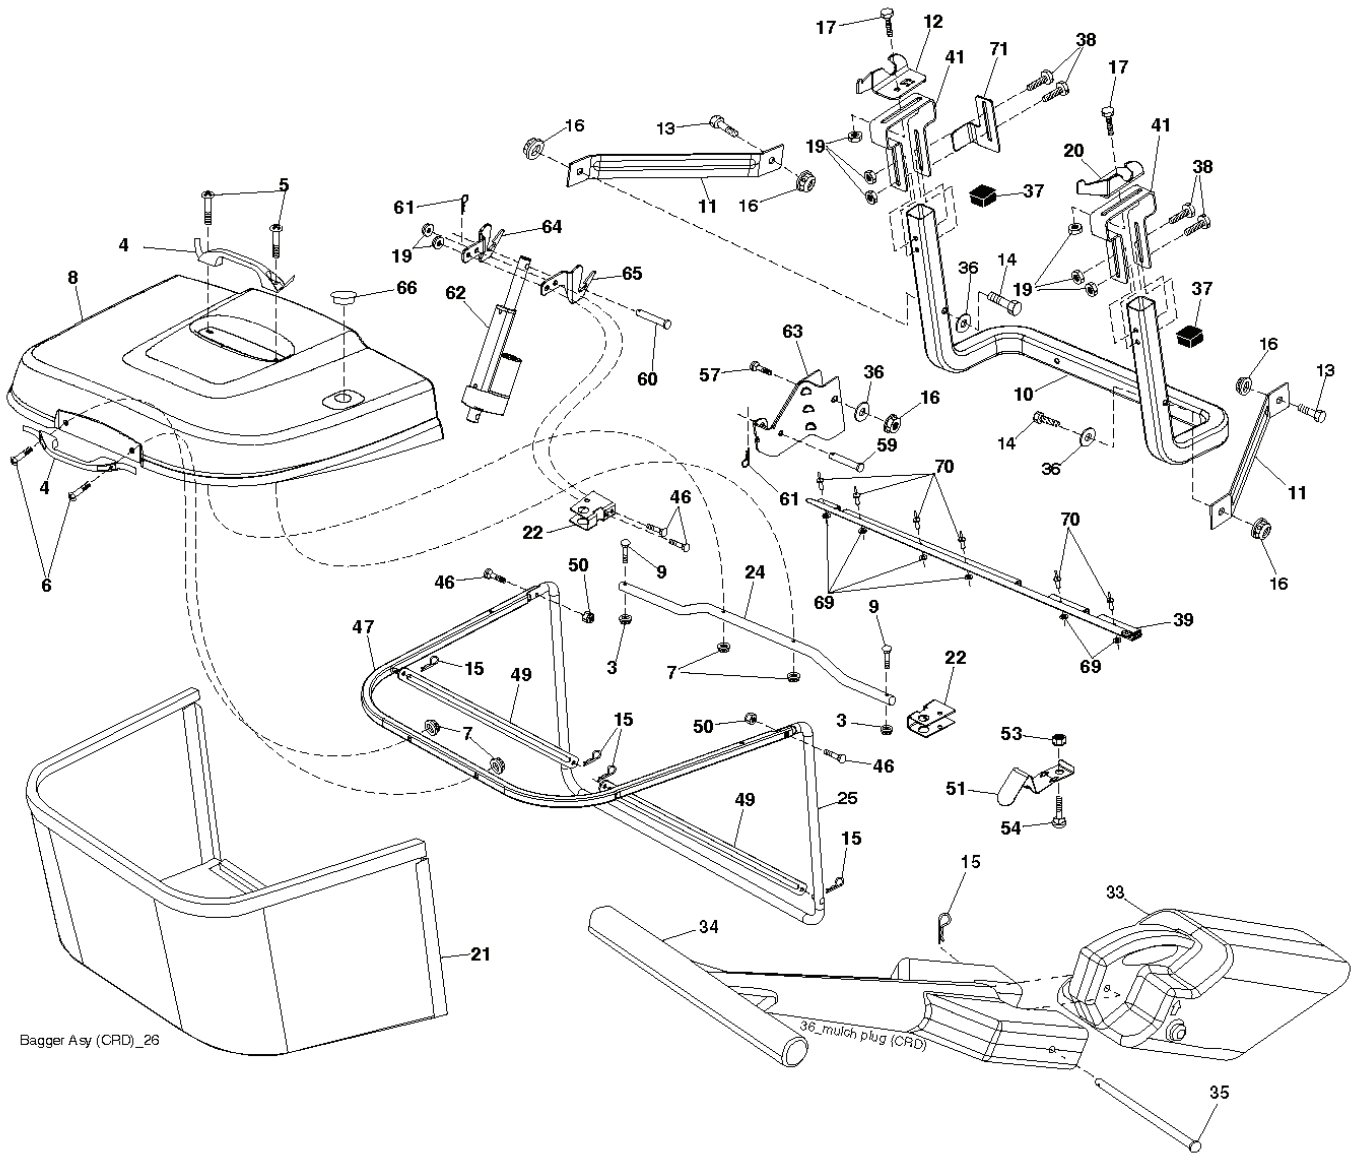

CTH220 TWIN, 96061026400, 2010-01

SPARE PARTS LIST

Bagger Asy (CRD)_26

REF.	PART NO.	DESCRIPTION	REMARK	QTY.	KIT
3	532123976	LOCKNUT		1	
4	532169916	HANDLE		1	
5	874981024	SCREW		1	
6	874981032	SCREW		1	
7	873401000	NUT		1	
8	532181095	COVER		1	
9	872140418	BOLT		1	
10	532181282	TUBE		1	
11	532165719	ROD		1	
12	532188848	BRACKET		1	
13	874760612	BOLT		1	
14	874520636	BOLT		1	
15	532124670	RETAINER RING		1	
16	873900600	NUT		1	
17	872140506	BOLT		1	
19	873900500	NUT		1	
20	532188847	BRACKET		1	
21	532406180	COLLECTION BAG		1	
22	532428236	BRACKET		1	
24	532165783	FRAME		1	
25	532193705	PIPE		1	
33	532428683	MULCH PLUG		1	
34	532165570	HANDLE		1	
35	532165572	PIN RETAINING SCREW		1	
36	819132012	WASHER		1	
37	532175401	PLUG		1	
38	872010520	BOLT		1	
39	532416257	SEALING		1	
41	532169683	BRACKET		1	
46	872110510	BOLT		1	
47	532193704	PIPE		1	
49	532193305	ROD		1	
50	873800500	LOCK NUT		1	
51	532199903	LATCH		1	
53	873510400	NUT		1	
54	872140406	BOLT		1	
57	872140622	BOLT		1	
59	532430422	PEN		1	
60	532004929	PIN RETAINING SCREW		1	
61	532124788	RETAINER RING		1	
62	532428239	ACTUATOR		1	
63	532428238	BRACKET		1	
64	532429664	BRACKET		1	
65	532429665	BRACKET		1	
66	532430424	PLUG		1	
69	532435611	WASHER		1	
70	532435603	RIVET		1	
71	532438313	ACTUATOR		1	

REF.	PART NO.	DESCRIPTION	REMARK	QTY.	KIT
1	532400389	LABEL		1	
3	532429196	DECAL		1	
4	532408798	DECAL		1	
6	532180432	DECAL		1	
7	532409679	DECAL		1	
8	532196841	DECAL		1	
10	532145005	DECAL		1	
11	532182166	DECAL		1	
12	532159737	DECAL		1	
14	532159736	DECAL		1	
17	532140837	DECAL		1	
20	532166960	DECAL		1	
21	532166286	DECAL		1	
--	532180435	DECAL		1	
--	532181917	PROTEGE*RPL.PAR 532179769418		1	
--	532181916	PROTEGE*RPL.PAR 532179768418		1	
--	532138311	DECAL		1	