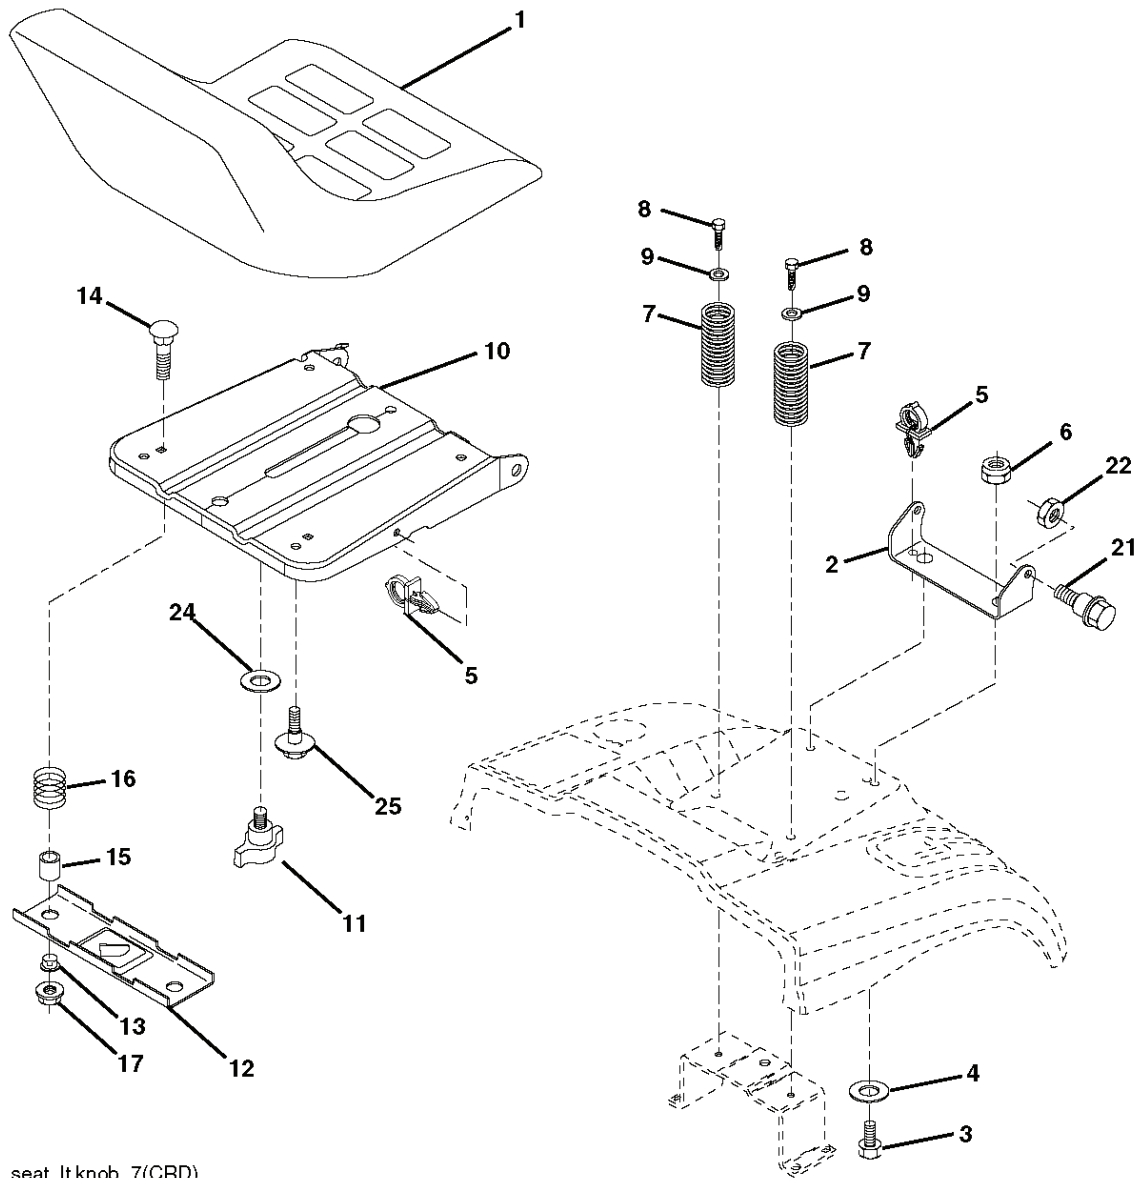

CTH220 TWIN, 96061026400, 2010-01

SPARE PARTS LIST

Bagger Asy (CRD)_26

REF.	PART NO.	DESCRIPTION	REMARK	QTY.	KIT
3	532123976	LOCKNUT		1	
4	532169916	HANDLE		1	
5	874981024	SCREW		1	
6	874981032	SCREW		1	
7	873401000	NUT		1	
8	532181095	COVER		1	
9	872140418	BOLT		1	
10	532181282	TUBE		1	
11	532165719	ROD		1	
12	532188848	BRACKET		1	
13	874760612	BOLT		1	
14	874520636	BOLT		1	
15	532124670	RETAINER RING		1	
16	873900600	NUT		1	
17	872140506	BOLT		1	
19	873900500	NUT		1	
20	532188847	BRACKET		1	
21	532406180	COLLECTION BAG		1	
22	532428236	BRACKET		1	
24	532165783	FRAME		1	
25	532193705	PIPE		1	
33	532428683	MULCH PLUG		1	
34	532165570	HANDLE		1	
35	532165572	PIN RETAINING SCREW		1	
36	819132012	WASHER		1	
37	532175401	PLUG		1	
38	872010520	BOLT		1	
39	532416257	SEALING		1	
41	532169683	BRACKET		1	
46	872110510	BOLT		1	
47	532193704	PIPE		1	
49	532193305	ROD		1	
50	873800500	LOCK NUT		1	
51	532199903	LATCH		1	
53	873510400	NUT		1	
54	872140406	BOLT		1	
57	872140622	BOLT		1	
59	532430422	PEN		1	
60	532004929	PIN RETAINING SCREW		1	
61	532124788	RETAINER RING		1	
62	532428239	ACTUATOR		1	
63	532428238	BRACKET		1	
64	532429664	BRACKET		1	
65	532429665	BRACKET		1	
66	532430424	PLUG		1	
69	532435611	WASHER		1	
70	532435603	RIVET		1	
71	532438313	ACTUATOR		1	

seat_lt.knob_7(CRD)

REF.	PART NO.	DESCRIPTION	REMARK	QTY.	KIT
1	532188715	SIEGE CONDUCTEUR		1	
2	532140551	BRACKET		1	
3	871110616	SCREW		1	
4	819131610	WASHER		1	
5	532145006	CLIP		1	
6	873800600	NUT		1	
7	532124181	SPRING		1	
8	817000616	SCREW		1	
9	819131614	WASHER		1	
10	532195530	BERCEAU DE SIEGE CONDUCTEUR		1	
11	532166369	WING NUT		1	
12	532174648	BRACKET		1	
13	532121248	BUSHING		1	
14	872050412	BOLT		1	
15	532121249	SPACER		1	
16	532123740	SPRING		1	
17	532123976	LOCKNUT		1	
21	532171852	BOLT		1	
22	873800500	LOCK NUT		1	
24	819171912	WASHER		1	
25	532127018	BOLT		1	