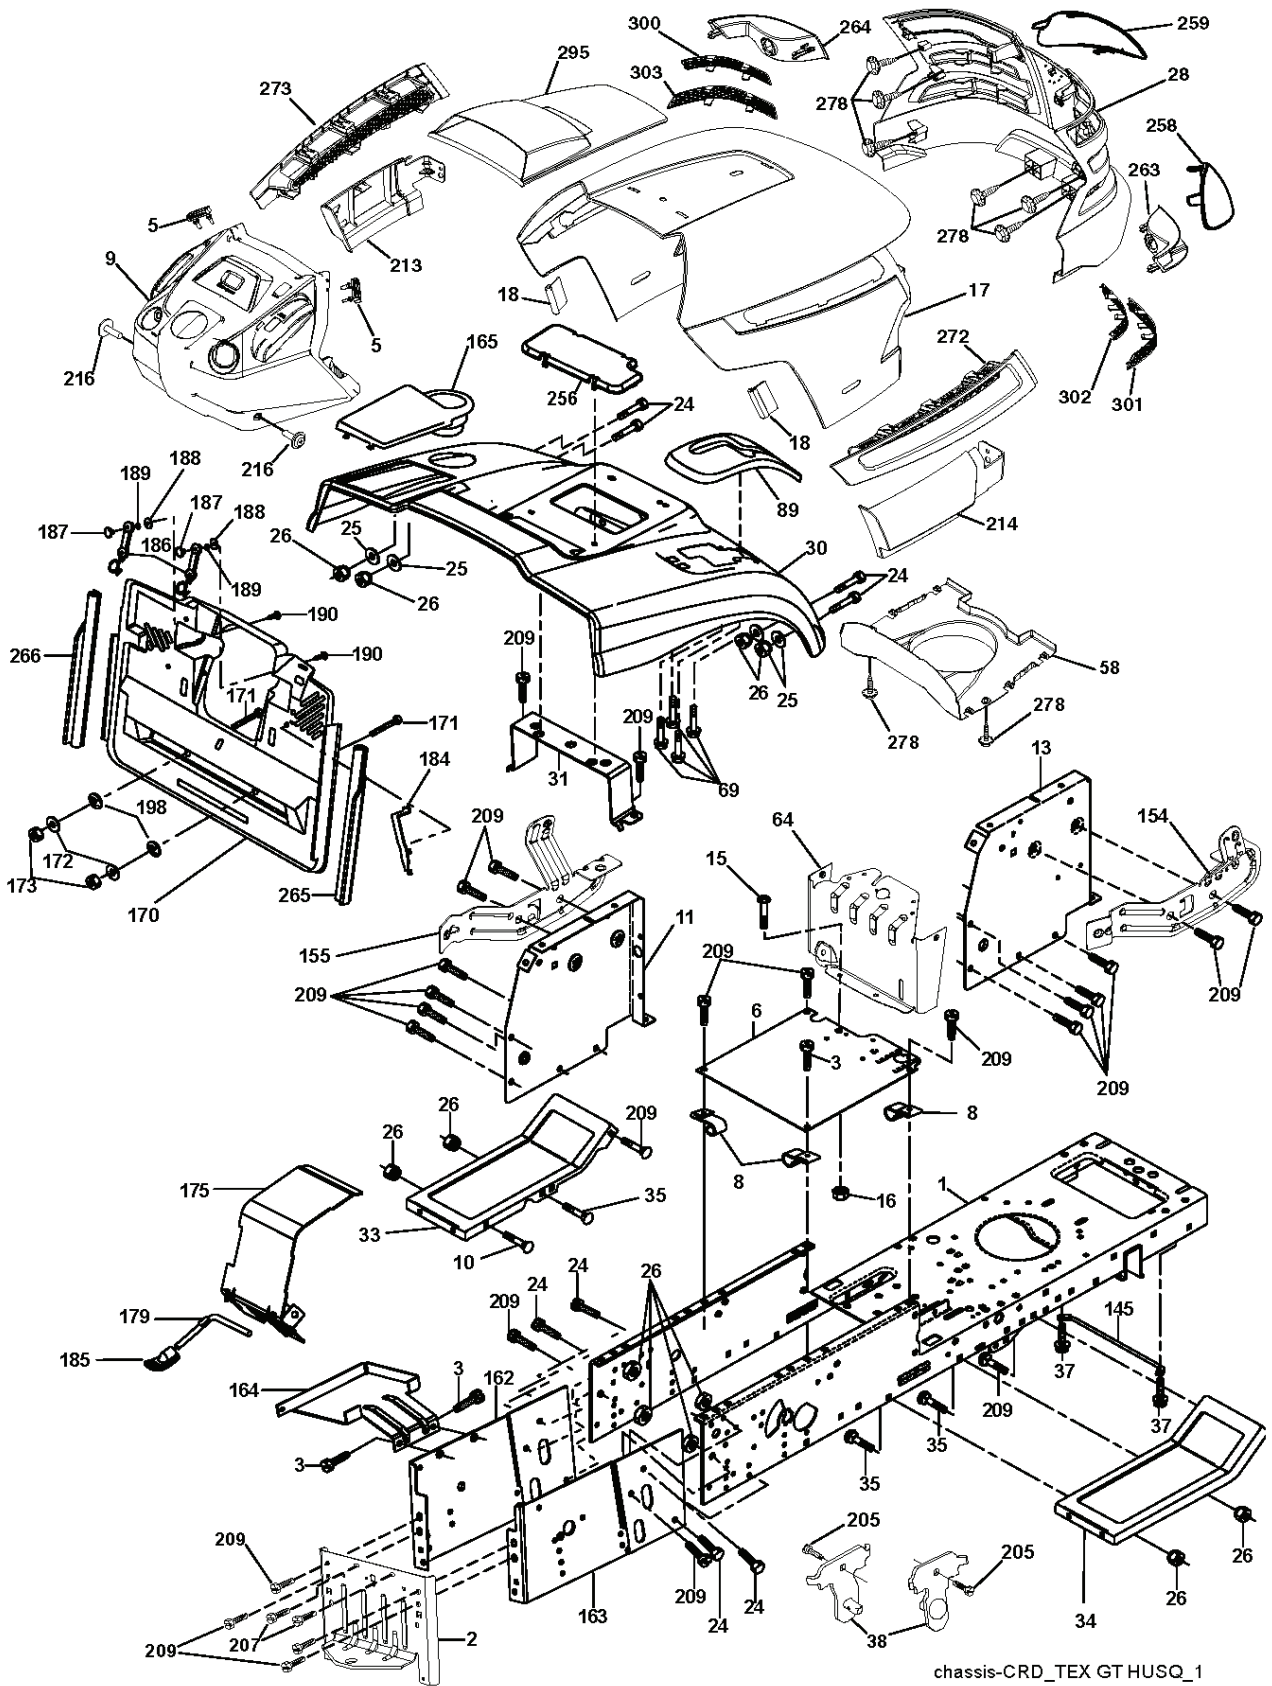

CTH220 TWIN, 96061026400, 2010-01

SPARE PARTS LIST

Bagger Asy (CRD)_26

REF.	PART NO.	DESCRIPTION	REMARK	QTY.	KIT
3	532123976	LOCKNUT		1	
4	532169916	HANDLE		1	
5	874981024	SCREW		1	
6	874981032	SCREW		1	
7	873401000	NUT		1	
8	532181095	COVER		1	
9	872140418	BOLT		1	
10	532181282	TUBE		1	
11	532165719	ROD		1	
12	532188848	BRACKET		1	
13	874760612	BOLT		1	
14	874520636	BOLT		1	
15	532124670	RETAINER RING		1	
16	873900600	NUT		1	
17	872140506	BOLT		1	
19	873900500	NUT		1	
20	532188847	BRACKET		1	
21	532406180	COLLECTION BAG		1	
22	532428236	BRACKET		1	
24	532165783	FRAME		1	
25	532193705	PIPE		1	
33	532428683	MULCH PLUG		1	
34	532165570	HANDLE		1	
35	532165572	PIN RETAINING SCREW		1	
36	819132012	WASHER		1	
37	532175401	PLUG		1	
38	872010520	BOLT		1	
39	532416257	SEALING		1	
41	532169683	BRACKET		1	
46	872110510	BOLT		1	
47	532193704	PIPE		1	
49	532193305	ROD		1	
50	873800500	LOCK NUT		1	
51	532199903	LATCH		1	
53	873510400	NUT		1	
54	872140406	BOLT		1	
57	872140622	BOLT		1	
59	532430422	PEN		1	
60	532004929	PIN RETAINING SCREW		1	
61	532124788	RETAINER RING		1	
62	532428239	ACTUATOR		1	
63	532428238	BRACKET		1	
64	532429664	BRACKET		1	
65	532429665	BRACKET		1	
66	532430424	PLUG		1	
69	532435611	WASHER		1	
70	532435603	RIVET		1	
71	532438313	ACTUATOR		1	

REF.	PART NO.	DESCRIPTION	REMARK	QTY.	KIT
1	532400389	LABEL		1	
3	532429196	DECAL		1	
4	532408798	DECAL		1	
6	532180432	DECAL		1	
7	532409679	DECAL		1	
8	532196841	DECAL		1	
10	532145005	DECAL		1	
11	532182166	DECAL		1	
12	532159737	DECAL		1	
14	532159736	DECAL		1	
17	532140837	DECAL		1	
20	532166960	DECAL		1	
21	532166286	DECAL		1	
--	532180435	DECAL		1	
--	532181917	PROTEGE*RPL.PAR 532179769418		1	
--	532181916	PROTEGE*RPL.PAR 532179768418		1	
--	532138311	DECAL		1	