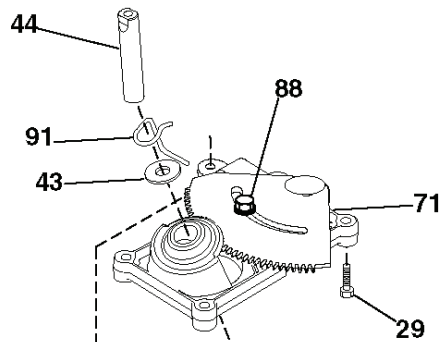

03048

POSITION	CIRCUIT
OFF	C + G, B + H
ON	C + F, B + E, A + D

RELAY

● NON-REMOVABLE CONNECTIONS

○ REMOVABLE CONNECTIONS

steering-CRD_special_1_w118

REF.	PART NO.	DESCRIPTION	REMARK	QTY.	KIT
1	532416480	STEERING WHEEL		1	
--	532193651	STEERING WHEEL		1	
2	532193542	AXLE		1	
3	532169840	SPINDLE		1	
4	532169839	SPINDLE		1	
5	532124931	WASHER		1	
6	532121748	WASHER		1	
8	812000029	RETAINER RING		1	
10	532175121	ROD		1	
11	810040600	WASHER		1	
13	532136518	PIPE		1	
15	532145212	NUT		1	
17	532190753	ROD		1	
29	817000612	SCREW		1	
32	532171888	ROD		1	
33	819111216	WASHER		1	
34	810040500	WASHER		1	
35	873540500	NUT		1	
36	532155099	BUSHING		1	
37	532152927	SCREW		1	
38	532415987	KNOB		1	
--	532193652	HUB		1	
39	819113812	WASHER		1	
40	873540600	NUT		1	
41	532186737	ADAPTER		1	
42	532411139	STEERING COLUMN TUBE		1	
43	532121749	WASHER		1	
44	532190752	SHAFT		1	
46	532121232	HUB CAP		1	
65	532414736	SPACER		1	
67	872110618	BOLT		1	
68	532169827	SHAFT		1	
71	532175146	STEERING GEAR		1	
82	532199978	SUPPORT ESSIEU AVANT		1	
87	532173966	WASHER		1	
88	532175118	BOLT		1	
91	532175553	SPRING		1	
95	532188967	WASHER		1	
97	874780564	BOLT		1	
118	532406013	BEARING		1	
228	532404484	LABEL		1	