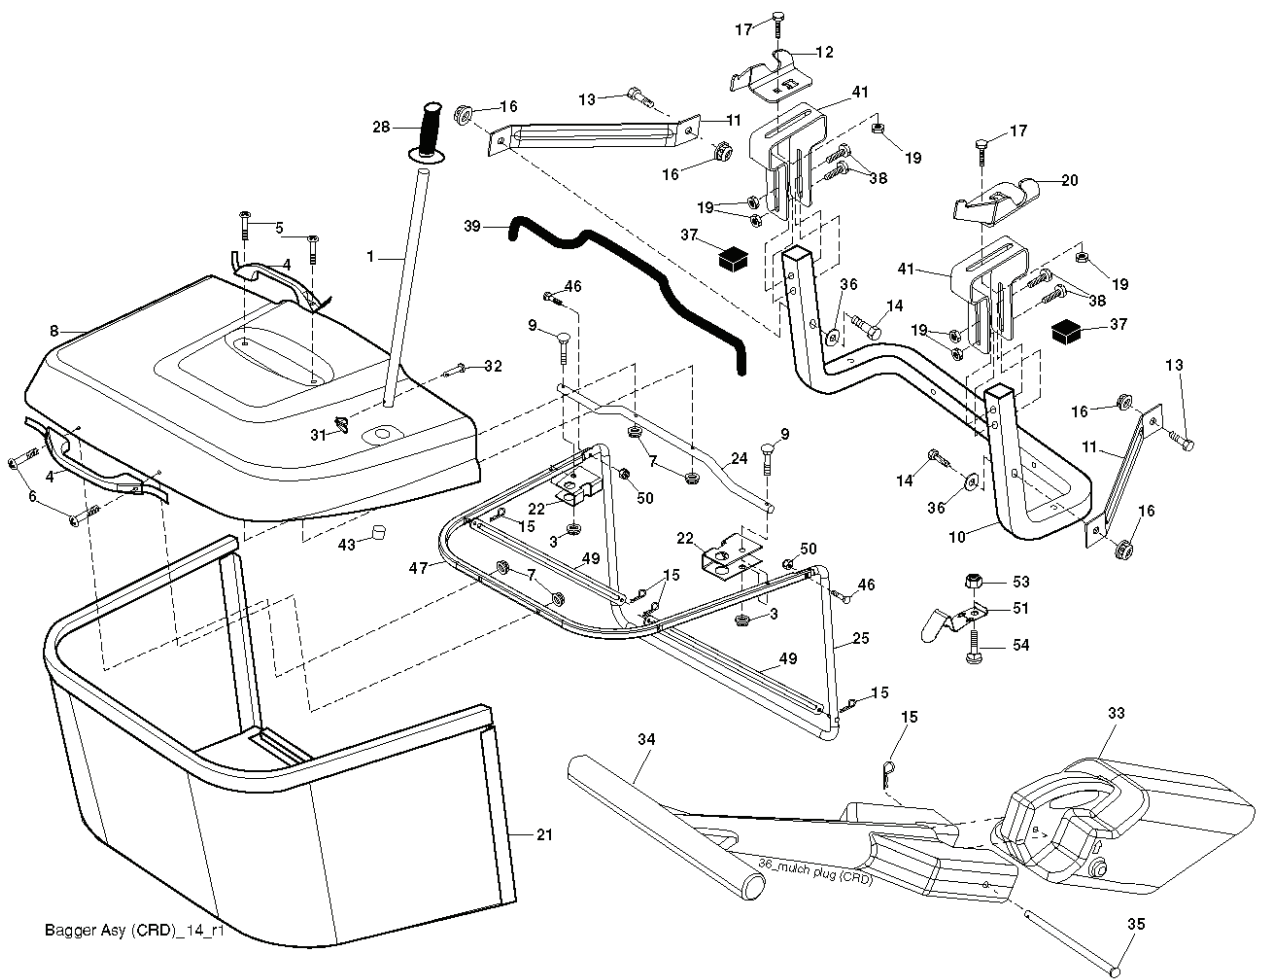

Bagger Asy (CRD)_14_rl

REF.	PART NO.	DESCRIPTION	REMARK	QTY.	KIT
1	532165249	ROD		1	
3	532123976	LOCKNUT		1	
4	532169916	HANDLE		1	
5	874981024	SCREW		1	
6	874981032	SCREW		1	
7	873401000	NUT		1	
8	532181095	COVER		1	
9	872140418	BOLT		1	
10	532181282	TUBE		1	
11	532165719	ROD		1	
12	532188848	BRACKET		1	
13	874760612	BOLT		1	
14	874520636	BOLT		1	
15	532124670	RETAINER RING		1	
16	873900600	NUT		1	
17	872140506	BOLT		1	
19	873900500	NUT		1	
20	532188847	BRACKET		1	
21	532406180	COLLECTION BAG		1	
22	532165781	CLAMP		1	
24	532165783	FRAME		1	
25	532193705	PIPE		1	
28	532165787	HANDLE		1	
31	532169484	PIN		1	
32	532126875	RIVET		1	
33	532169380	PLUG		1	
34	532165570	HANDLE		1	
35	532165572	PIN RETAINING SCREW		1	
36	819132012	WASHER		1	
37	532175401	PLUG		1	
38	872010520	BOLT		1	
39	532416257	SEALING		1	
41	532169683	BRACKET		1	
43	532174083	PLUG		1	
46	872110510	BOLT		1	
47	532193704	PIPE		1	
49	532193305	ROD		1	
50	873800500	LOCK NUT		1	
51	532199903	LATCH		1	
53	873510400	NUT		1	
54	872140406	BOLT		1