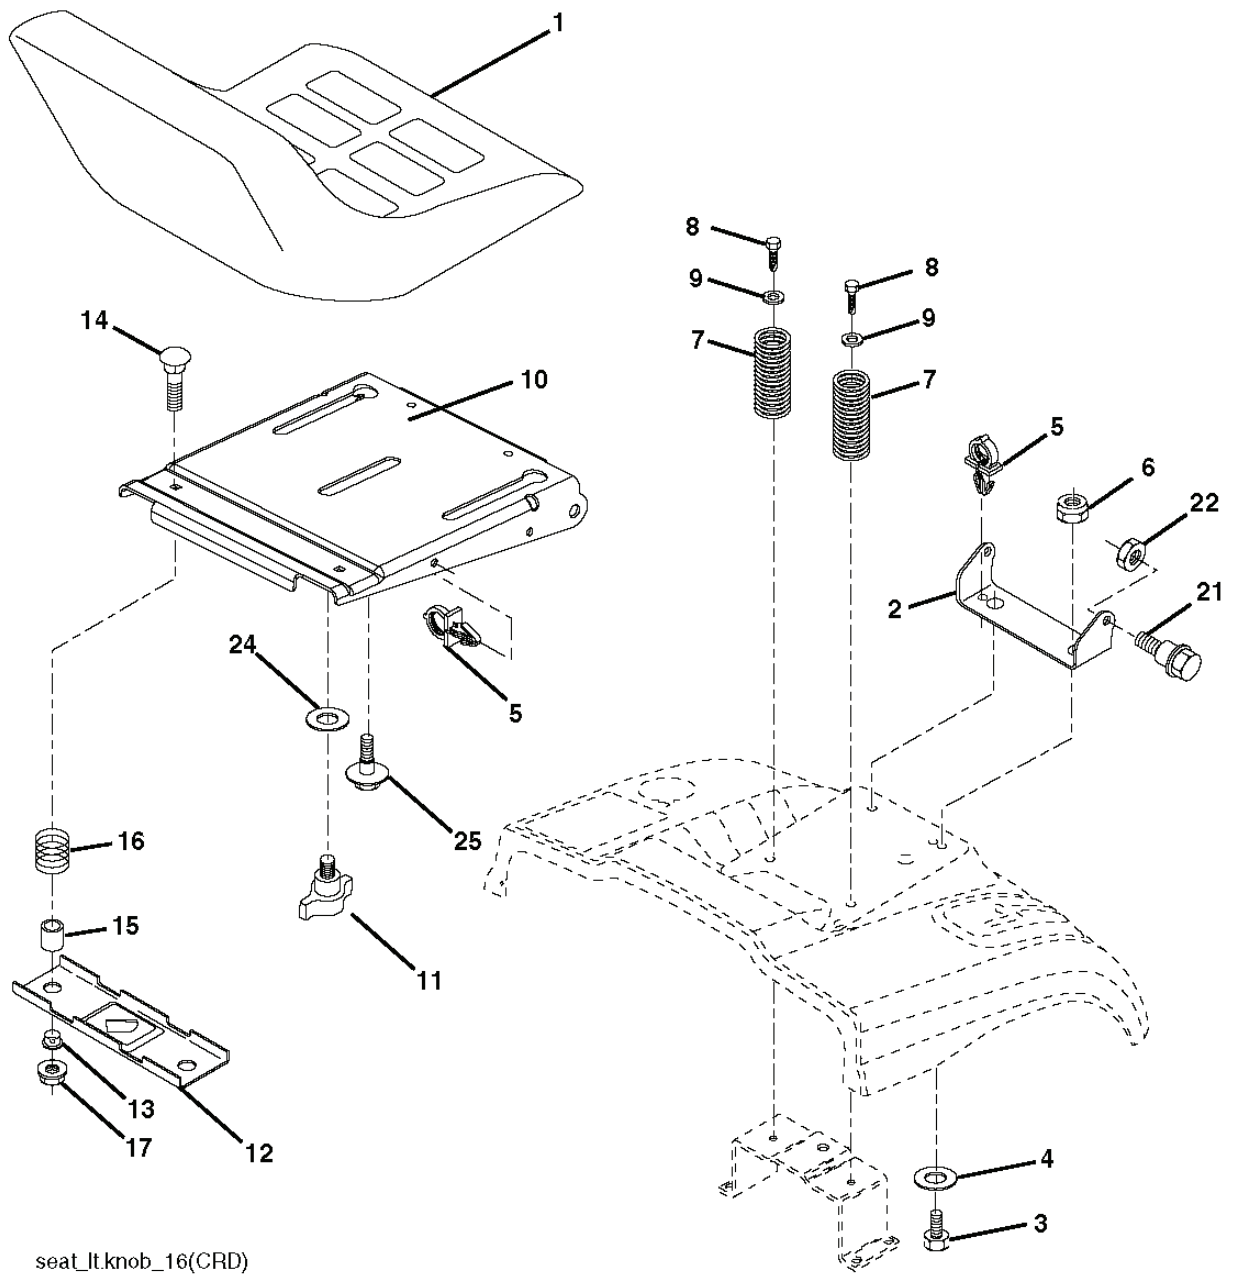

REF.	PART NO.	DESCRIPTION	REMARK	QTY.	KIT
1	532188715	SIEGE CONDUCTEUR		1	
2	532140551	BRACKET		1	
3	871110616	SCREW		1	
4	819131610	WASHER		1	
5	532145006	CLIP		1	
6	873800600	NUT		1	
7	532124181	SPRING		1	
8	817000616	SCREW		1	
9	819131614	WASHER		1	
10	532195530	BERCEAU DE SIEGE CONDUCTEUR		1	
11	532166369	WING NUT		1	
12	532174648	BRACKET		1	
13	532121248	BUSHING		1	
14	872050412	BOLT		1	
15	532121249	SPACER		1	
16	532123740	SPRING		1	
17	532123976	LOCKNUT		1	
21	532171852	BOLT		1	
22	873800500	LOCK NUT		1	
24	819171912	WASHER		1	
25	532127018	BOLT		1