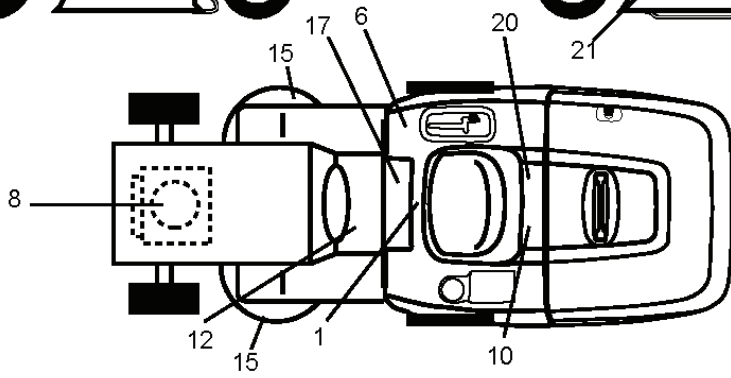

CTH191, 96061018805, 2009-01

SPARE PARTS LIST

REF.	PART NO.	DESCRIPTION	REMARK	QTY.	KIT
1	532174620	CHASSIS		1	
2	532180384	DRAWBAR		1	
3	817060612	SCREW		1	
5	532407590	DAMPING PIECE		1	
6	532184419	PLATE		1	
8	532126471	CLIP		1	
9	532409467	PANEL		1	
10	872140608	BOLT		1	
11	532174996	DASHBOARD		1	
13	532172106	DASH		1	
15	874180512	SCREW		1	
16	873510500	NUT		1	
17	532411073	HOOD		1	
18	532404742	DAMPING PIECE		1	
24	874780616	BOLT		1	
25	819131312	WASHER		1	
26	873800600	NUT		1	
28	532406667	FRONT COVER		1	
30	532197376	GUARD		1	
31	532165156	BRACKET		1	
33	532181057	FOOTREST		1	
34	532181058	FOOTREST		1	
35	872110606	BOLT		1	
37	817490508	SCREW		1	
38	532181748	BRACKET		1	
39	532407807	BRACKET		1	
64	532408127	PANEL		1	
58	532407537	AIR CONDUCTOR		1	
69	532142432	SCREW		1	
89	532197377	BRACKET		1	
145	532409167	ROD		1	
154	532408122	BRACKET		1	
155	532408123	BRACKET		1	
162	532180382	BRACKET		1	
163	532180383	BRACKET		1	
164	532165605	SUPPORT		1	
165	532181100	COVER		1	
170	532199488	COVER		1	
171	872140620	BOLT		1	
172	819132016	WASHER		1	
173	873510600	NUT		1	
175	532188203	DOOR TRAP		1	
179	532188202	ROD PIVOT FBI		1	
184	532174662	BRACKET		1	
185	532181101	KNOB		1	
186	532160793	LATCH		1	
187	532125004	NUT		1	
188	819061216	WASHER		1	
189	810071000	WASHER		1	
190	871081010	SCREW		1	
198	532168937	WASHER		1	
205	817490608	SCREW		1	
207	817670508	SCREW		1	
208	817670608	SCREW		1	
209	817000612	SCREW		1	
213	532411077	FENDER		1	
214	532411076	FENDER		1	
216	817670412	SCREW		1	
256	532181361	COVER		1	
258	532411078	LENS		1	
259	532411079	LENS		1	
265	532185704	SEALING		1	
266	532185703	SEALING		1	
272	532411074	AIR CONDUCTOR		1	
273	532411075	AIR CONDUCTOR		1	
278	532416358	SCREW		1	
295	532411116	AIR CONDUCTOR		1	
296	532411119	FRONT COVER		1	
297	532199145	CLIP		1	
298	532110452	NUT		1	
299	532405012	LOGOTYPE		1	
305	532406665	INSERT		1	
306	532416500	INSERT		1	