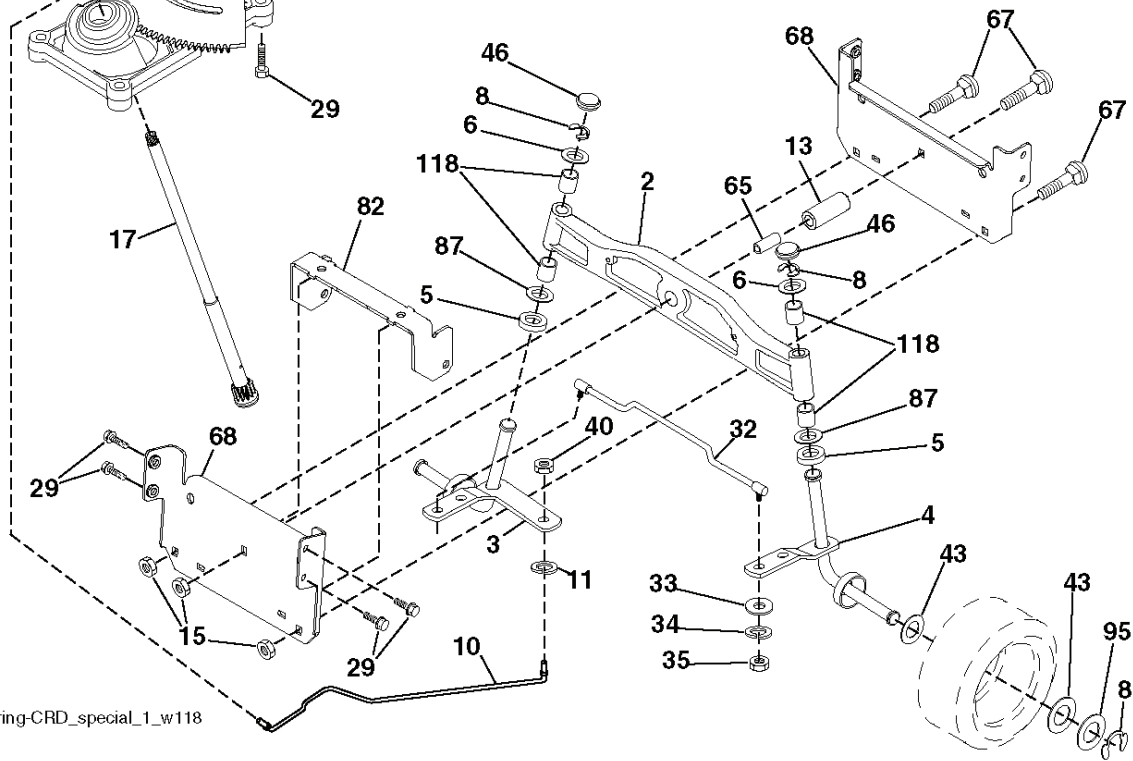

03048

POSITION	CIRCUIT
OFF	C + G, B + H
ON	C + F, B + E, A + D

RELAY

● NON-REMOVABLE CONNECTIONS

○ REMOVABLE CONNECTIONS

steering-CRD_special_1_w118

REF.	PART NO.	DESCRIPTION	REMARK	QTY.	KIT
1	532416480	STEERING WHEEL		1	
--	532193651	STEERING WHEEL		1	
2	532193542	AXLE		1	
3	532169840	SPINDLE		1	
4	532169839	SPINDLE		1	
5	532124931	WASHER		1	
6	532121748	WASHER		1	
8	812000029	RETAINER RING		1	
10	532175121	ROD		1	
11	810040600	WASHER		1	
13	532136518	PIPE		1	
15	532145212	NUT		1	
17	532190753	ROD		1	
29	817000612	SCREW		1	
32	532171888	ROD		1	
33	819111216	WASHER		1	
34	810040500	WASHER		1	
35	873540500	NUT		1	
36	532155099	BUSHING		1	
37	532152927	SCREW		1	
38	532415987	KNOB		1	
--	532193652	HUB		1	
39	819113812	WASHER		1	
40	873540600	NUT		1	
41	532186737	ADAPTER		1	
42	532411139	STEERING COLUMN TUBE		1	
43	532121749	WASHER		1	
44	532190752	SHAFT		1	
46	532121232	HUB CAP		1	
65	532414736	SPACER		1	
67	872110618	BOLT		1	
68	532169827	SHAFT		1	
71	532175146	STEERING GEAR		1	
82	532199978	SUPPORT ESSIEU AVANT		1	
87	532173966	WASHER		1	
88	532175118	BOLT		1	
91	532175553	SPRING		1	
95	532188967	WASHER		1	
97	874780564	BOLT		1	
118	532406013	BEARING		1	
228	532404484	LABEL		1	