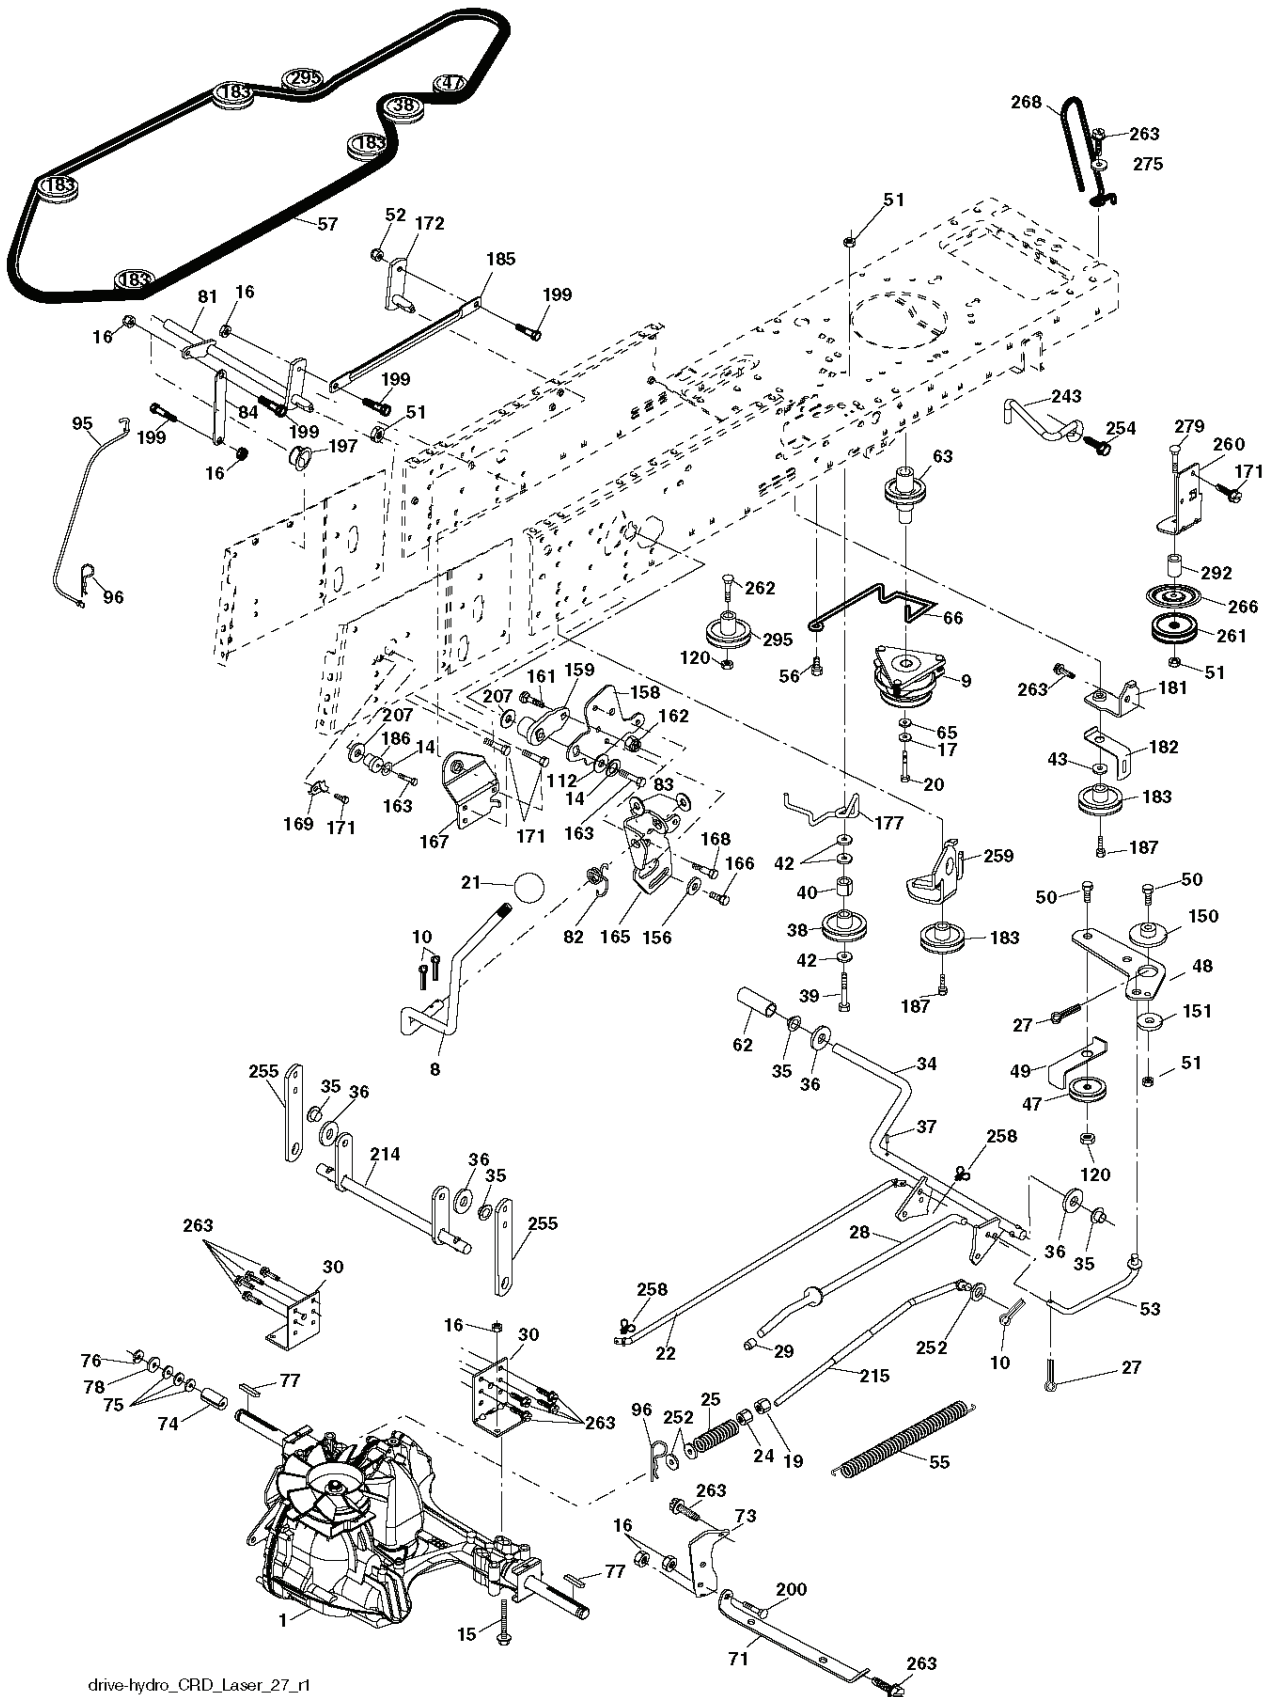

REF.	PART NO.	DESCRIPTION	REMARK	QTY.	KIT
1				1	
8	532192706	LEVER		1	
9	532198143	CLUTCH		1	
10	876020416	SPLIT PIN		1	
14	810040400	WASHER		1	
15	874490544	SCREW		1	
16	873800500	LOCK NUT		1	
17	532126197	WASHER		1	
19	873800600	NUT		1	
20	532173937	BOLT		1	
21	532121274	KNOB		1	
22	532175607	ROD		1	
24	873350600	NUT		1	
25	532192036	SPRING		1	
27	876020412	SPLIT PIN		1	
28	532175765	SHAFT		1	
29	532124236	PLUNGER		1	
30	532169592	BRACKET		1	
34	532175578	SHAFT		1	
35	532120183	BEARING		1	
36	819211616	WASHER		1	
37	532124963	PIN RETAINING SCREW		1	
38	532165936	PULLEY		1	
39	874760644	BOLT		1	
40	532124965	SPACER		1	
42	819131312	WASHER		1	
43	819111012	WASHER		1	
47	532127783	PULLEY		1	
48	532154407	GUIDE		1	
49	532123205	BELT GUIDE		1	
50	872110612	BOLT		1	
51	873680600	NUT		1	
52	873680500	NUT		1	
53	532199652	TIGE DE TENSION POULIE		1	
55	532105709	SPRING		1	
56	817060620	SCREW		1	
57	532170140	BELT		1	
62	532124872	PEDAL RUBBER		1	
63	532180397	PULLEY		1	
65	810040700	WASHER		1	
66	532154778	TENSIONER		1	
71	532169183	ROD		1	
73	532169182	BRACKET		1	
74	532137057	SPACER		1	
75	532121749	WASHER		1	
76	812000001	RETAINER RING		1	
77	532123583	KEY		1	
78	532121748	WASHER		1	
81	532170006	SHAFT		1	
82	532165711	SPRING		1	
83	819171216	WASHER		1	
84	532170007	LINK		1	
95	532170015	LINK		1	
96	532124788	RETAINER RING		1	
112	819091210	WASHER		1	
120	873900600	NUT		1	
150	532165850	BUSHING		1	
151	819133210	WASHER		1	
156	532166002	WASHER		1	
158	532165589	BRACKET		1	
159	532183900	LEVER		1	
161	872140406	BOLT		1	
162	873680400	NUT		1	
163	874780416	BOLT		1	
165	532165623	BRACKET		1	
166	817490510	SCREW		1	
167	532165588	BRACKET		1	
168	532165492	BOLT		1	
169	532165580	RETAINER		1	
171	817490608	SCREW		1	
172	532170271	LINK		1	
177	532165932	HOLDER		1	
181	532180211	BRACKET		1	
182	532182682	BELT GUIDE		1	
183	532199532	PULLEY		1	
185	532170008	LINK		1	
186	532165614	HUB		1	
187	817580520	BOLT		1