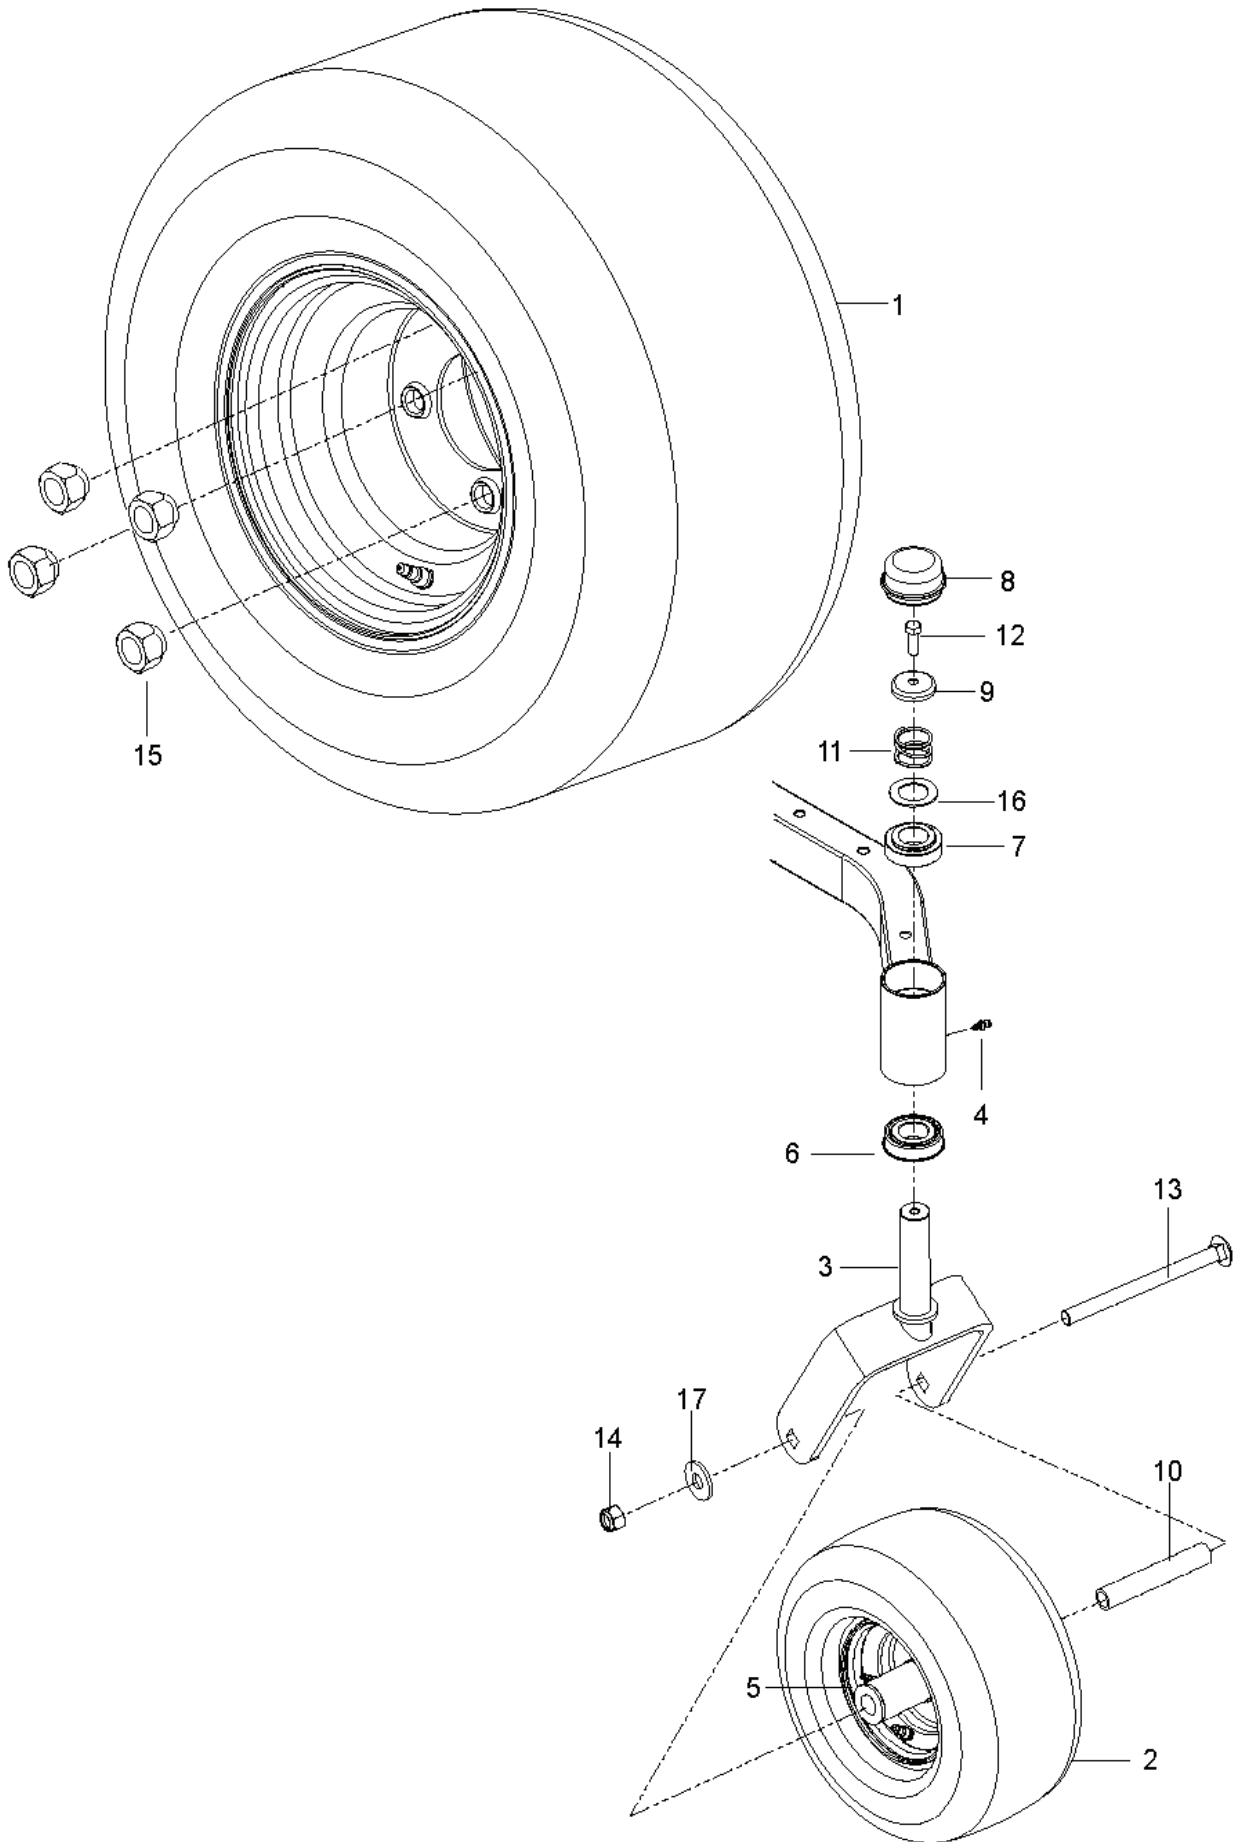

# **SPARE PARTS LIST**

REF.	PART NO.	DESCRIPTION	REMARK	QTY.	KIT
1	582877602	HOUSING		1	
2	586918101	BLADE		2	
3	587270001	BELT		1	
4	532196106	PULLEY		1	
5	532196104	PULLEY		1	
6	532199791	PULLEY		2	
7	586874002	ARM		1	
8	587140502	ARM		2	
9	586936805	COVER	GREY	2	
10	587305701	DEFLECTOR		1	
11	532198468	BELT GUIDE		1	
12	588610902	LINK		1	
13	532415598	HOSE COUPLING		1	
14	532131491	SHAFT		2	
15	532179127	ROD ROLLER NOSE		1	
16	586918002	BRACKET		1	
17	532176066	ROLLER		1	
18	593842101	BUSHING		3	
19	532195161	STUD		2	
20	539131898	SPINDLE		2	21, 22
21	532110485	BEARING		2	
22	532187291	SHAFT		2	
23	587354701	SPRING		2	
24	532197251	SPRING		1	
25	582683201	BUMPER		1	
26	582360501	BUSHING		2	
27	532110452	NUT		2	
28	539976989	SPLIT PIN		2	
29	532194208	PIN		1	
30	532416405	COUPLING		1	
31	539128101	BOLT		1	
32	539990799	BOLT		3	
33	532193003	SCREW		2	
34	532196539	BOLT		2	
35	539115574	EYE BOLT		1	
36	532170165	BOLT		2	
37	588438301	SCREW		1	
38	584953901	BOLT		8	
39	532137729	SCREW		4	
40	532400234	NUT		2	
41	539990585	NUT		1	
42	873360700	NUT		1	
43	532175994	NUT		1	
44	873900600	NUT		1	
45	873900500	NUT		2	
46	539119124	NUT		2	
47	873680600	NUT		1	
48	539112899	NUT, 5/16-18, NYLOC		1	
49	532187690	WASHER		2	
50	532178515	WASHER		1	

REF.	PART NO.	DESCRIPTION	REMARK	QTY.	KIT
1	532439822	SEAT		1	9
	588614202	ARM REST	RIGHT	1	
	588614201	ARM REST	LEFT	1	
2	587232002	PLATE		1	
3	586220802	SUPPORT PLATE		1	
4	586221202	PLATE		1	
5	589481206	PLATE		1	
6	580308202	SUPPORT		2	
7	532198200	SPRING		1	
8	589483501	SPRING		2	
9	532401545	SWITCH		1	
10	532197661	HANDLE		1	
11	586428601	SUPPORT LEG		1	
12	585989301	BUMPER		2	
13	539104763	CLIP		5	
14	872140506	BOLT		4	
15	510422701	SCREW		2	
16	874780620	BOLT		2	
17	874760612	BOLT		1	
18	539110303	BOLT		2	
19	817490512	SCREW		4	
20	817000510	BOLT		6	
21	539112899	NUT, 5/16-18, NYLOC		4	
22	521996501	NUT		2	
23	501051801	WASHER		1	
24	819141614	WASHER		2	