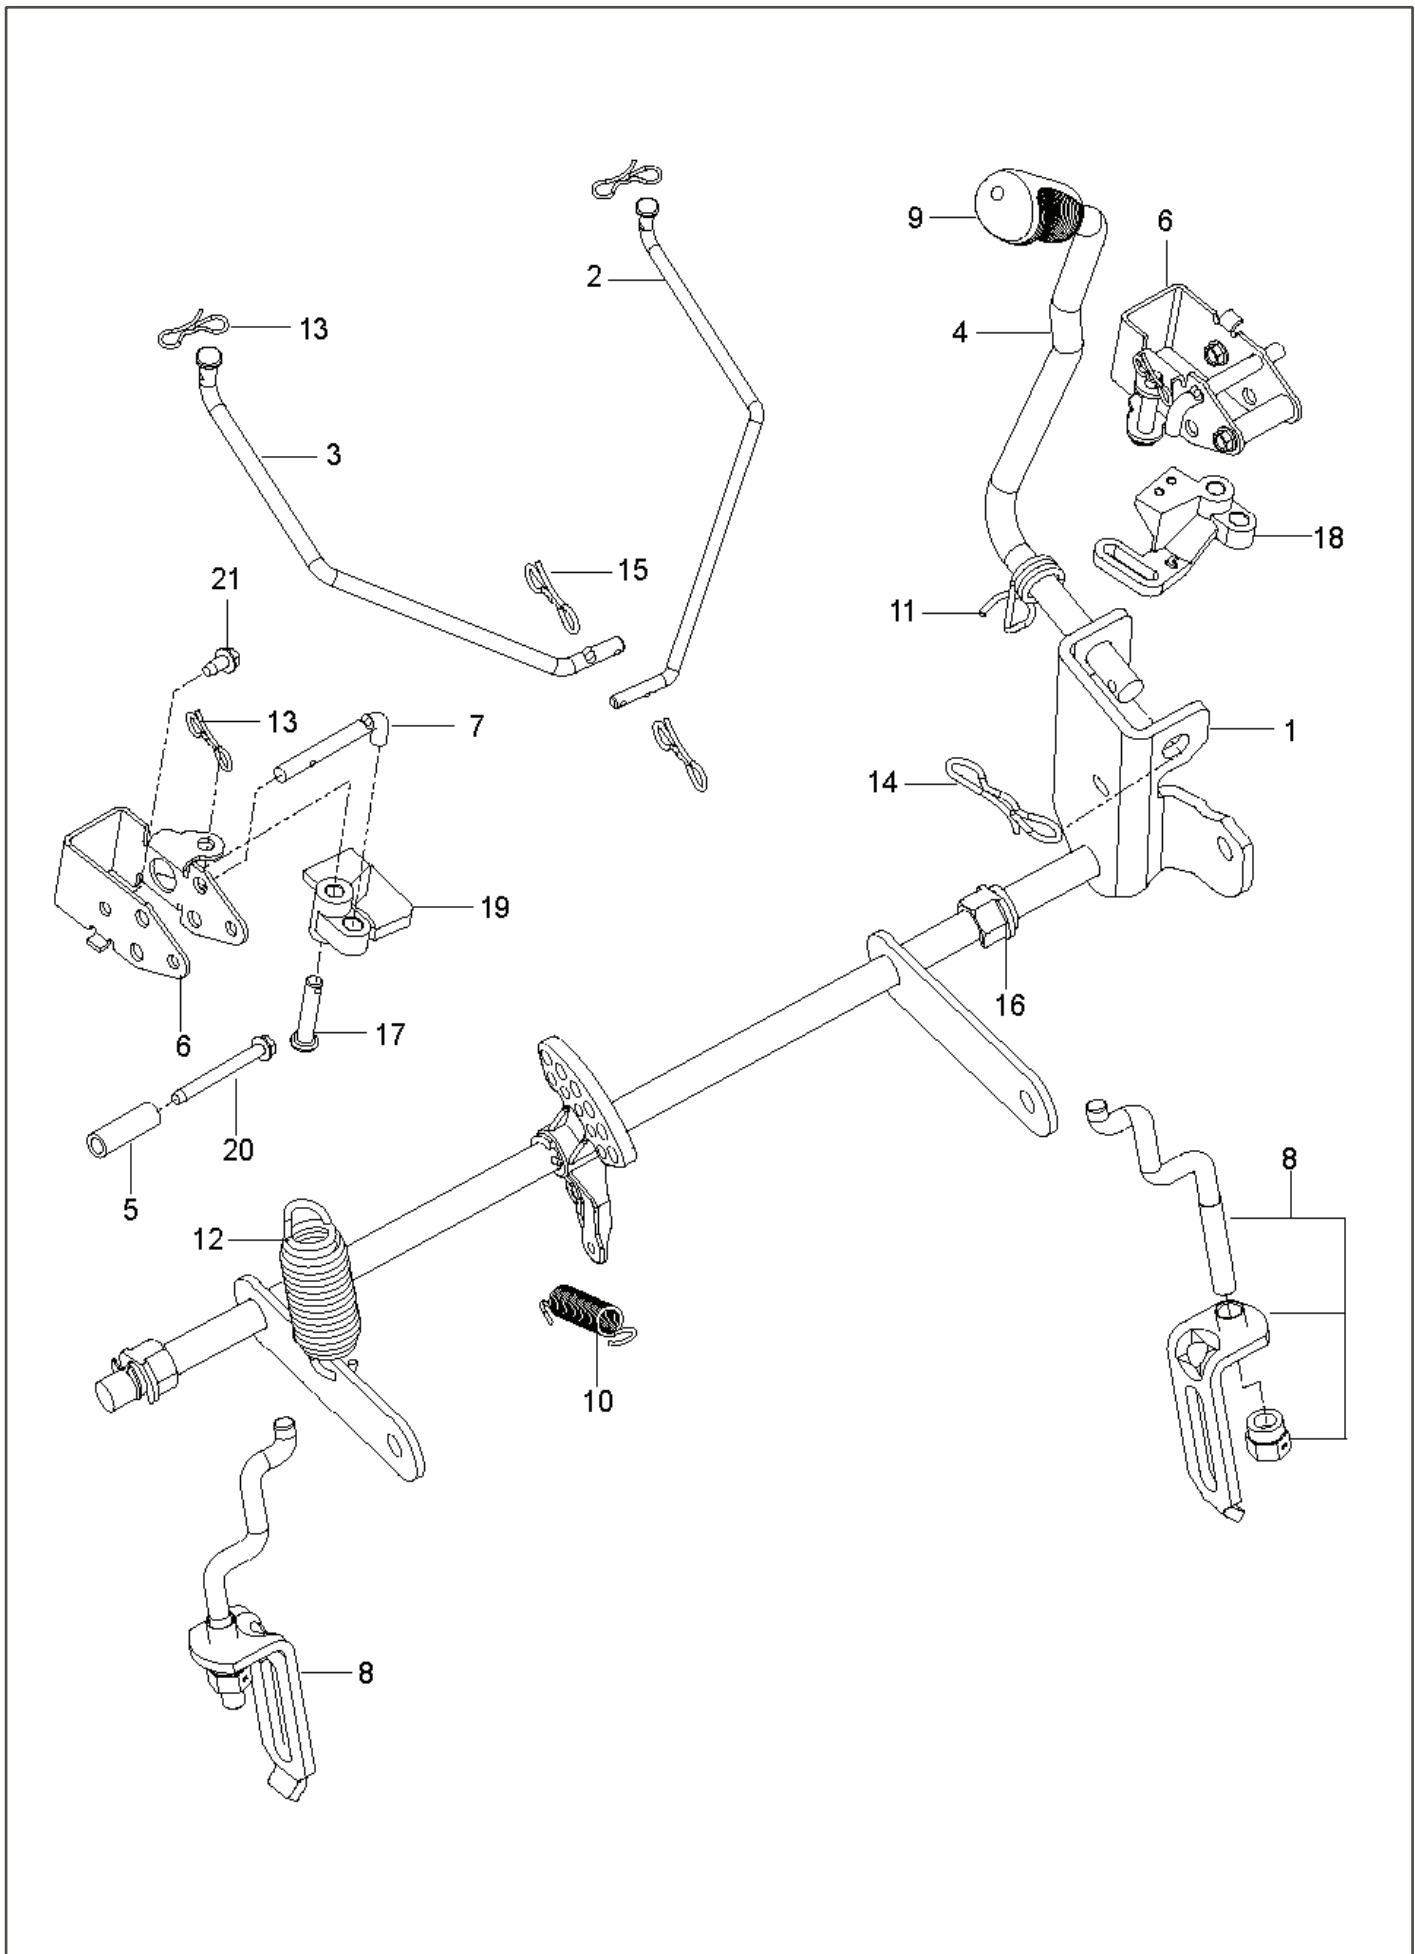

# **SPARE PARTS LIST**

REF.	PART NO.	DESCRIPTION	REMARK	QTY.	KIT
1	582877602	HOUSING		1	
2	586918101	BLADE		2	
3	587270001	BELT		1	
4	532196106	PULLEY		1	
5	532196104	PULLEY		1	
6	532199791	PULLEY		2	
7	586874002	ARM		1	
8	587140502	ARM		2	
9	586936805	COVER	GREY	2	
10	587305701	DEFLECTOR		1	
11	532198468	BELT GUIDE		1	
12	588610902	LINK		1	
13	532415598	HOSE COUPLING		1	
14	532131491	SHAFT		2	
15	532179127	ROD ROLLER NOSE		1	
16	586918002	BRACKET		1	
17	532176066	ROLLER		1	
18	593842101	BUSHING		3	
19	532195161	STUD		2	
20	539131898	SPINDLE		2	21, 22
21	532110485	BEARING		2	
22	532187291	SHAFT		2	
23	587354701	SPRING		2	
24	532197251	SPRING		1	
25	582683201	BUMPER		1	
26	582360501	BUSHING		2	
27	532110452	NUT		2	
28	539976989	SPLIT PIN		2	
29	532194208	PIN		1	
30	532416405	COUPLING		1	
31	539128101	BOLT		1	
32	539990799	BOLT		3	
33	532193003	SCREW		2	
34	532196539	BOLT		2	
35	539115574	EYE BOLT		1	
36	532170165	BOLT		2	
37	588438301	SCREW		1	
38	584953901	BOLT		8	
39	532137729	SCREW		4	
40	532400234	NUT		2	
41	539990585	NUT		1	
42	873360700	NUT		1	
43	532175994	NUT		1	
44	873900600	NUT		1	
45	873900500	NUT		2	
46	539119124	NUT		2	
47	873680600	NUT		1	
48	539112899	NUT, 5/16-18, NYLOC		1	
49	532187690	WASHER		2	
50	532178515	WASHER		1	

REF.	PART NO.	DESCRIPTION	REMARK	QTY.	KIT
1	532439822	SEAT		1	9
	588614202	ARM REST	RIGHT	1	
	588614201	ARM REST	LEFT	1	
2	587232002	PLATE		1	
3	586220802	SUPPORT PLATE		1	
4	586221202	PLATE		1	
5	589481206	PLATE		1	
6	580308202	SUPPORT		2	
7	532198200	SPRING		1	
8	589483501	SPRING		2	
9	532401545	SWITCH		1	
10	532197661	HANDLE		1	
11	586428601	SUPPORT LEG		1	
12	585989301	BUMPER		2	
13	539104763	CLIP		5	
14	872140506	BOLT		4	
15	510422701	SCREW		2	
16	874780620	BOLT		2	
17	874760612	BOLT		1	
18	539110303	BOLT		2	
19	817490512	SCREW		4	
20	817000510	BOLT		6	
21	539112899	NUT, 5/16-18, NYLOC		4	
22	521996501	NUT		2	
23	501051801	WASHER		1	
24	819141614	WASHER		2	