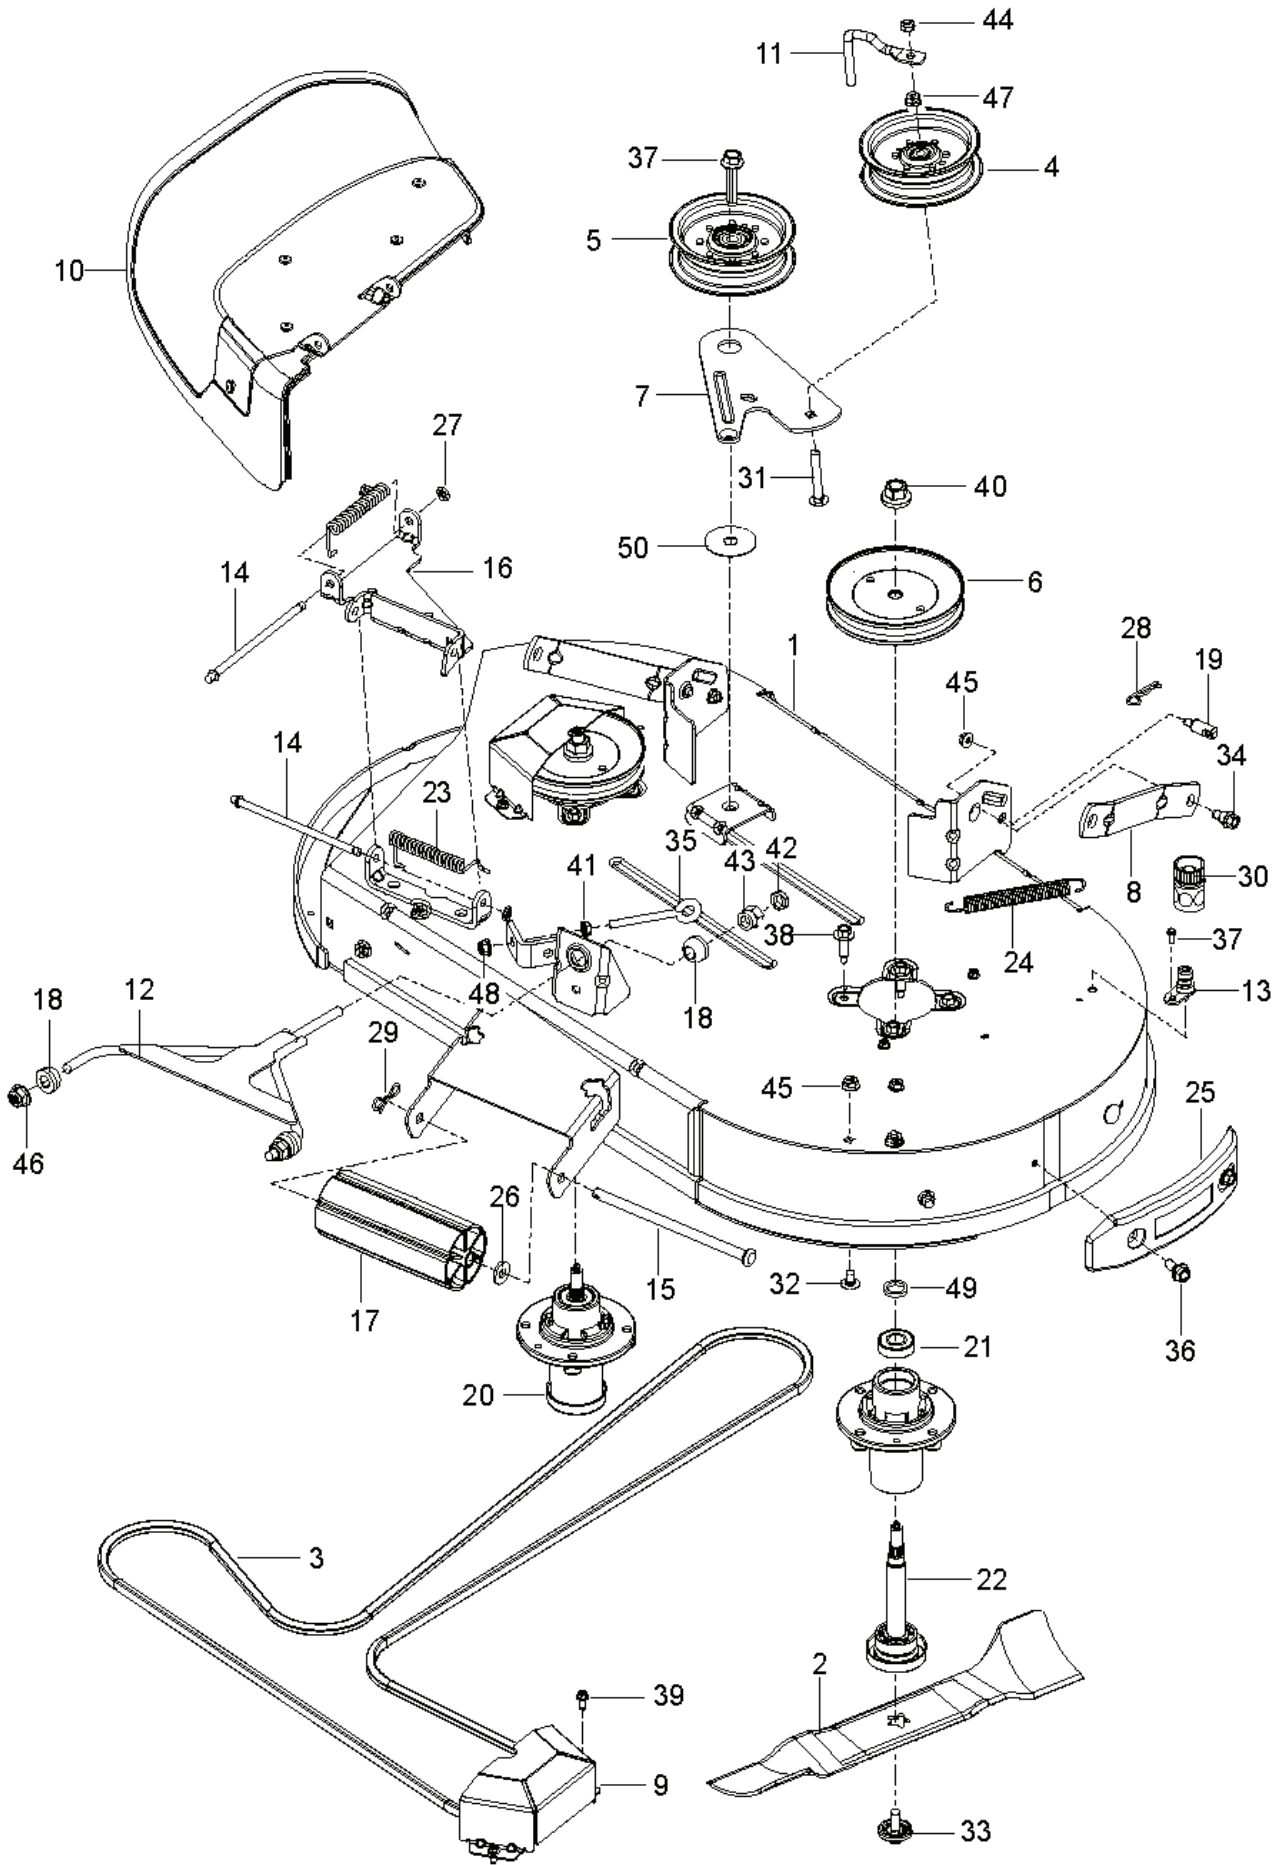

# **SPARE PARTS LIST**

REF.	PART NO.	DESCRIPTION	REMARK	QTY.	KIT
1	582877602	HOUSING		1	
2	586918101	BLADE		2	
3	587270001	BELT		1	
4	532196106	PULLEY		1	
5	532196104	PULLEY		1	
6	532199791	PULLEY		2	
7	586874002	ARM		1	
8	587140502	ARM		2	
9	586936805	COVER	GREY	2	
10	587305701	DEFLECTOR		1	
11	532198468	BELT GUIDE		1	
12	588610902	LINK		1	
13	532415598	HOSE COUPLING		1	
14	532131491	SHAFT		2	
15	532179127	ROD ROLLER NOSE		1	
16	586918002	BRACKET		1	
17	532176066	ROLLER		1	
18	593842101	BUSHING		3	
19	532195161	STUD		2	
20	539131898	SPINDLE		2	21, 22
21	532110485	BEARING		2	
22	532187291	SHAFT		2	
23	587354701	SPRING		2	
24	532197251	SPRING		1	
25	582683201	BUMPER		1	
26	582360501	BUSHING		2	
27	532110452	NUT		2	
28	539976989	SPLIT PIN		2	
29	532194208	PIN		1	
30	532416405	COUPLING		1	
31	539128101	BOLT		1	
32	539990799	BOLT		3	
33	532193003	SCREW		2	
34	532196539	BOLT		2	
35	539115574	EYE BOLT		1	
36	532170165	BOLT		2	
37	588438301	SCREW		1	
38	584953901	BOLT		8	
39	532137729	SCREW		4	
40	532400234	NUT		2	
41	539990585	NUT		1	
42	873360700	NUT		1	
43	532175994	NUT		1	
44	873900600	NUT		1	
45	873900500	NUT		2	
46	539119124	NUT		2	
47	873680600	NUT		1	
48	539112899	NUT, 5/16-18, NYLOC		1	
49	532187690	WASHER		2	
50	532178515	WASHER		1	

REF.	PART NO.	DESCRIPTION	REMARK	QTY.	KIT
1	532439822	SEAT		1	9
	588614202	ARM REST	RIGHT	1	
	588614201	ARM REST	LEFT	1	
2	587232002	PLATE		1	
3	586220802	SUPPORT PLATE		1	
4	586221202	PLATE		1	
5	589481206	PLATE		1	
6	580308202	SUPPORT		2	
7	532198200	SPRING		1	
8	589483501	SPRING		2	
9	532401545	SWITCH		1	
10	532197661	HANDLE		1	
11	586428601	SUPPORT LEG		1	
12	585989301	BUMPER		2	
13	539104763	CLIP		5	
14	872140506	BOLT		4	
15	510422701	SCREW		2	
16	874780620	BOLT		2	
17	874760612	BOLT		1	
18	539110303	BOLT		2	
19	817490512	SCREW		4	
20	817000510	BOLT		6	
21	539112899	NUT, 5/16-18, NYLOC		4	
22	521996501	NUT		2	
23	501051801	WASHER		1	
24	819141614	WASHER		2	