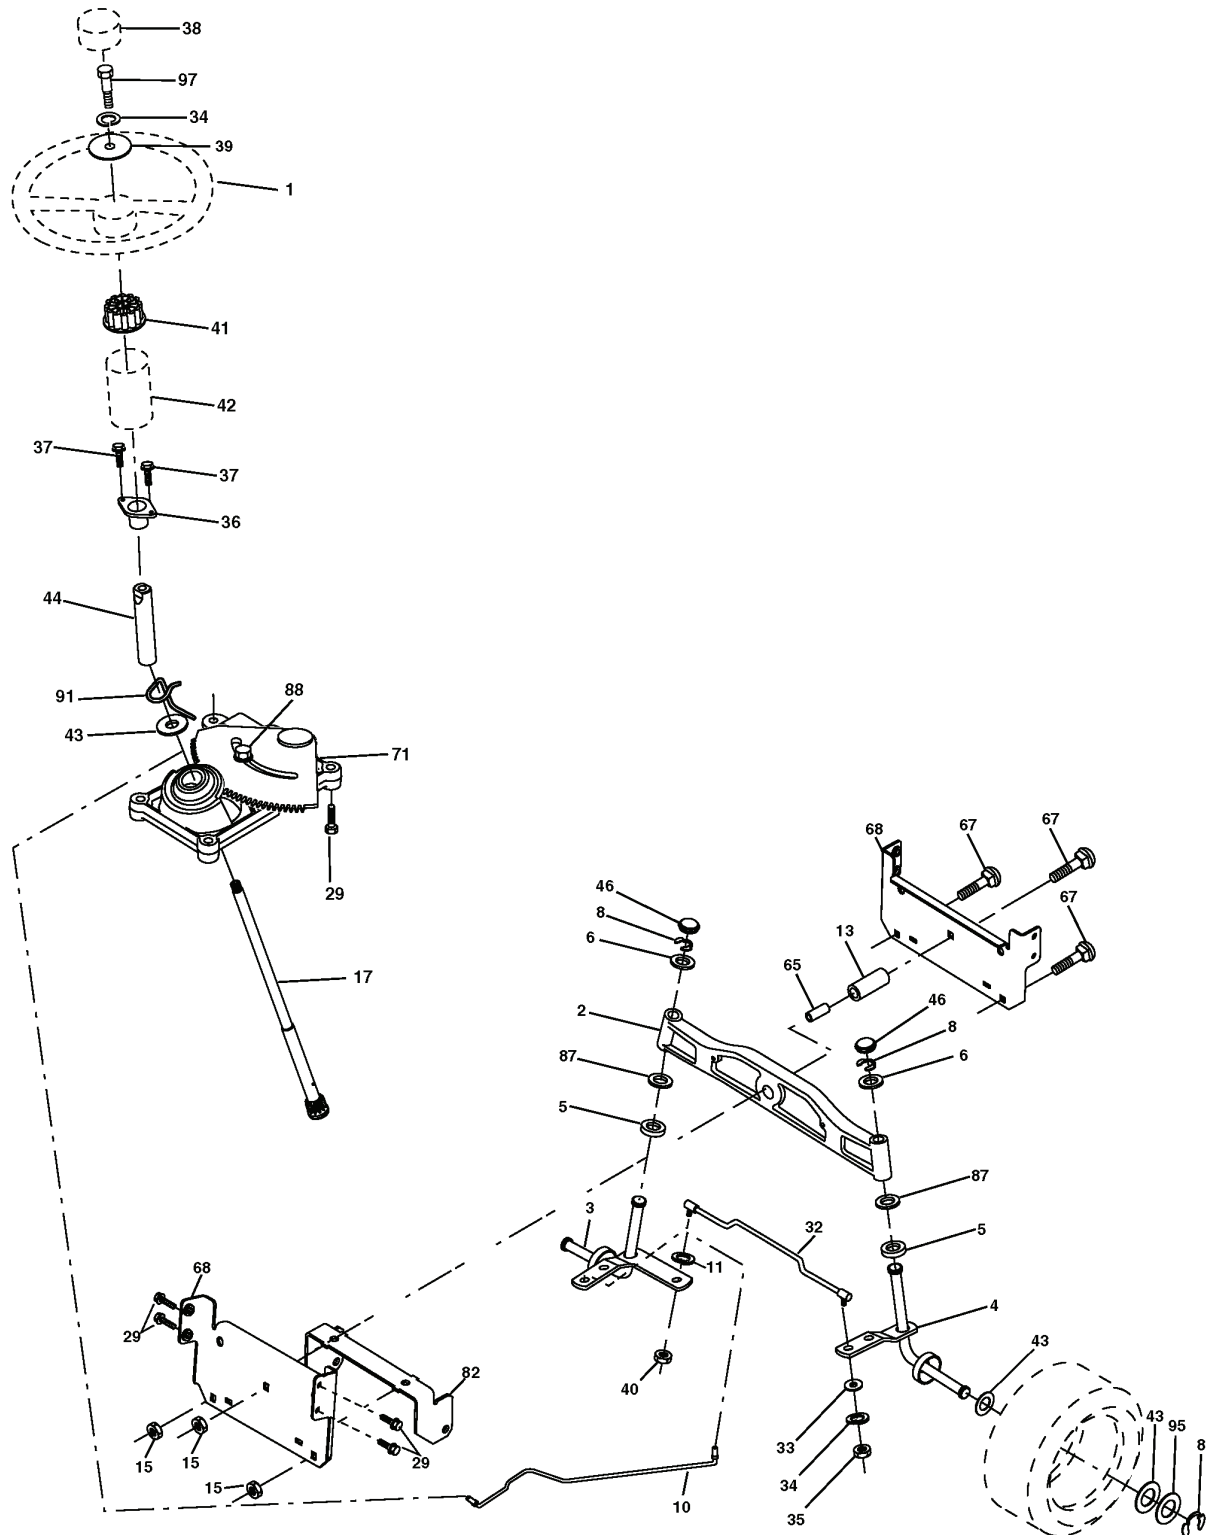

REPAIR PARTS

TRACTOR- -MODEL NO. CTH191 (96061007700), PRODUCT NO. 960 61 00-77
STEERING ASSEMBLY

REF.	PART NO.	DESCRIPTION	REMARK	QTY.	KIT
1	532193651	STEERING WHEEL		1	
2	532184706	SHAFT		1	
3	532169840	SPINDLE		1	
4	532169839	SPINDLE		1	
5	532124931	WASHER		1	
6	532121748	WASHER		1	
8	812000029	RETAINER RING		1	
10	532175121	ROD		1	
11	810040600	WASHER		1	
13	532136518	PIPE		1	
15	532145212	NUT		1	
17	532190753	ROD		1	
29	817000612	SCREW		1	
32	532170162	ROD		1	
33	819111216	WASHER		1	
34	810040500	WASHER		1	
35	873540500	NUT		1	
36	532155099	BUSHING		1	
37	532152927	SCREW		1	
38	532193652	HUB		1	
39	819113812	WASHER		1	
40	873540600	NUT		1	
41	532186737	ADAPTER		1	
42	532169634	SLEEVE		1	
43	532121749	WASHER		1	
44	532190752	SHAFT		1	
46	532121232	HUB CAP		1	
65	532160367	SPACER		1	
67	872110618	BOLT		1	
68	532169827	SHAFT		1	
71	532175146	STEERING GEAR		1	
82	532199978	SUPPORT ESSIEU AVANT		1	
87	532173966	WASHER		1	
88	532175118	BOLT		1	
91	532175553	SPRING		1	
95	532188967	WASHER		1	
97	874780564	BOLT		1