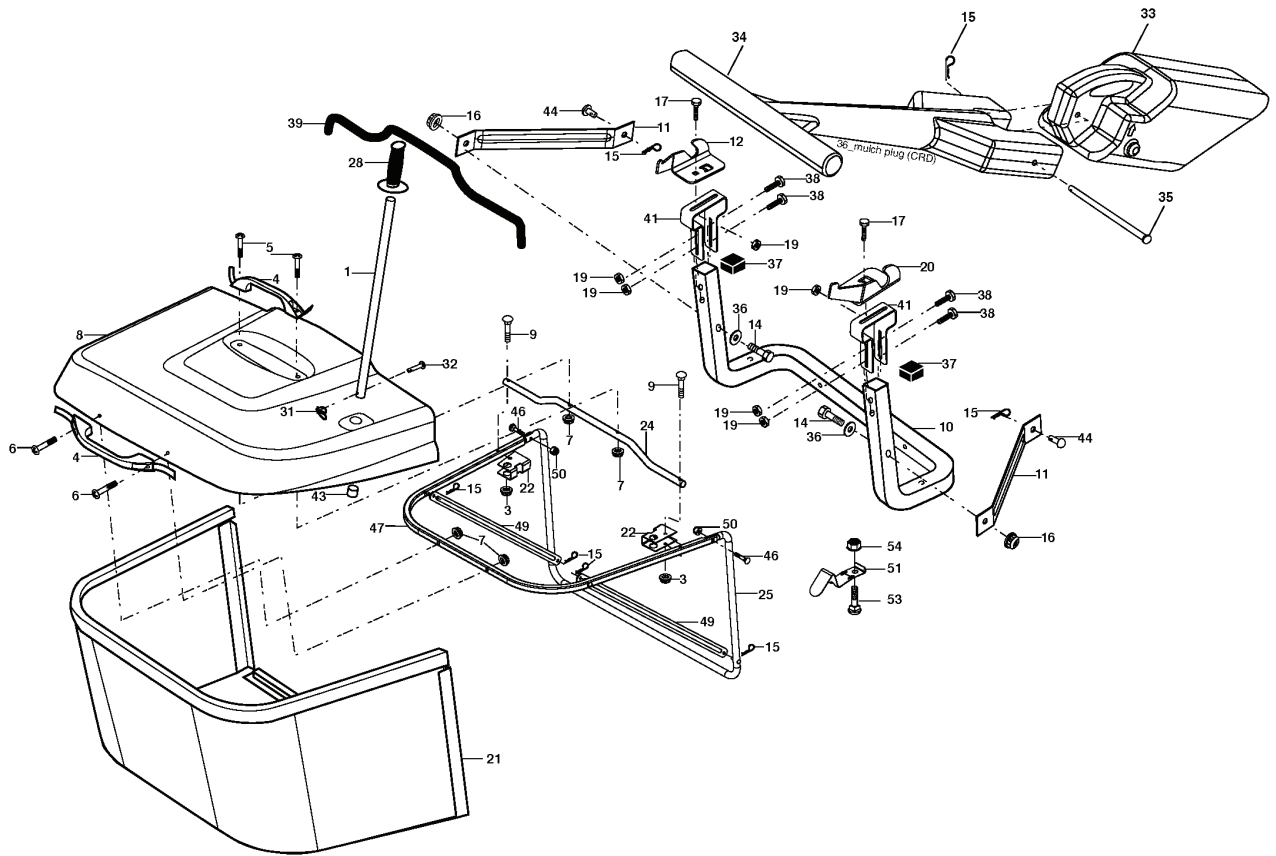

REPAIR PARTS

TRACTOR- -MODEL NO. CTH191 (96061007700), PRODUCT NO. 960 61 00-77
BAGGER

834 CRD)_0

REF.	PART NO.	DESCRIPTION	REMARK	QTY.	KIT
1	532165249	ROD		1	
3	532123976	LOCKNUT		1	
4	532169916	HANDLE		1	
5	874981024	SCREW		1	
6	874981032	SCREW		1	
7	873401000	NUT		1	
8	532181095	COVER		1	
9	872140418	BOLT		1	
10	532181282	TUBE		1	
11	532165719	ROD		1	
12	532188848	BRACKET		1	
14	874520636	BOLT		1	
15	532124670	RETAINER RING		1	
16	873900600	NUT		1	
17	872140506	BOLT		1	
19	873900500	NUT		1	
20	532188847	BRACKET		1	
21	532193838	BAG		1	
22	532165781	CLAMP		1	
24	532165783	FRAME		1	
25	532193705	PIPE		1	
26	532165785	FRAME		1	
28	532165787	HANDLE		1	
31	532169484	PIN		1	
32	532126875	RIVET		1	
33	532169380	PLUG		1	
34	532165570	HANDLE		1	
35	532165572	PIN RETAINING SCREW		1	
36	819132012	WASHER		1	
37	532175401	PLUG		1	
38	872010520	BOLT		1	
39	532180985	SEAL		1	
41	532169683	BRACKET		1	
43	532174083	PLUG		1	
44	532193312	PIN CLEVIS		1	
46	872110510	BOLT		1	
47	532193704	PIPE		1	
49	532193305	ROD		1	
50	873800500	LOCK NUT		1	
51	532199903	LATCH		1	
53	873510400	NUT		1	
54	872140406	BOLT		1