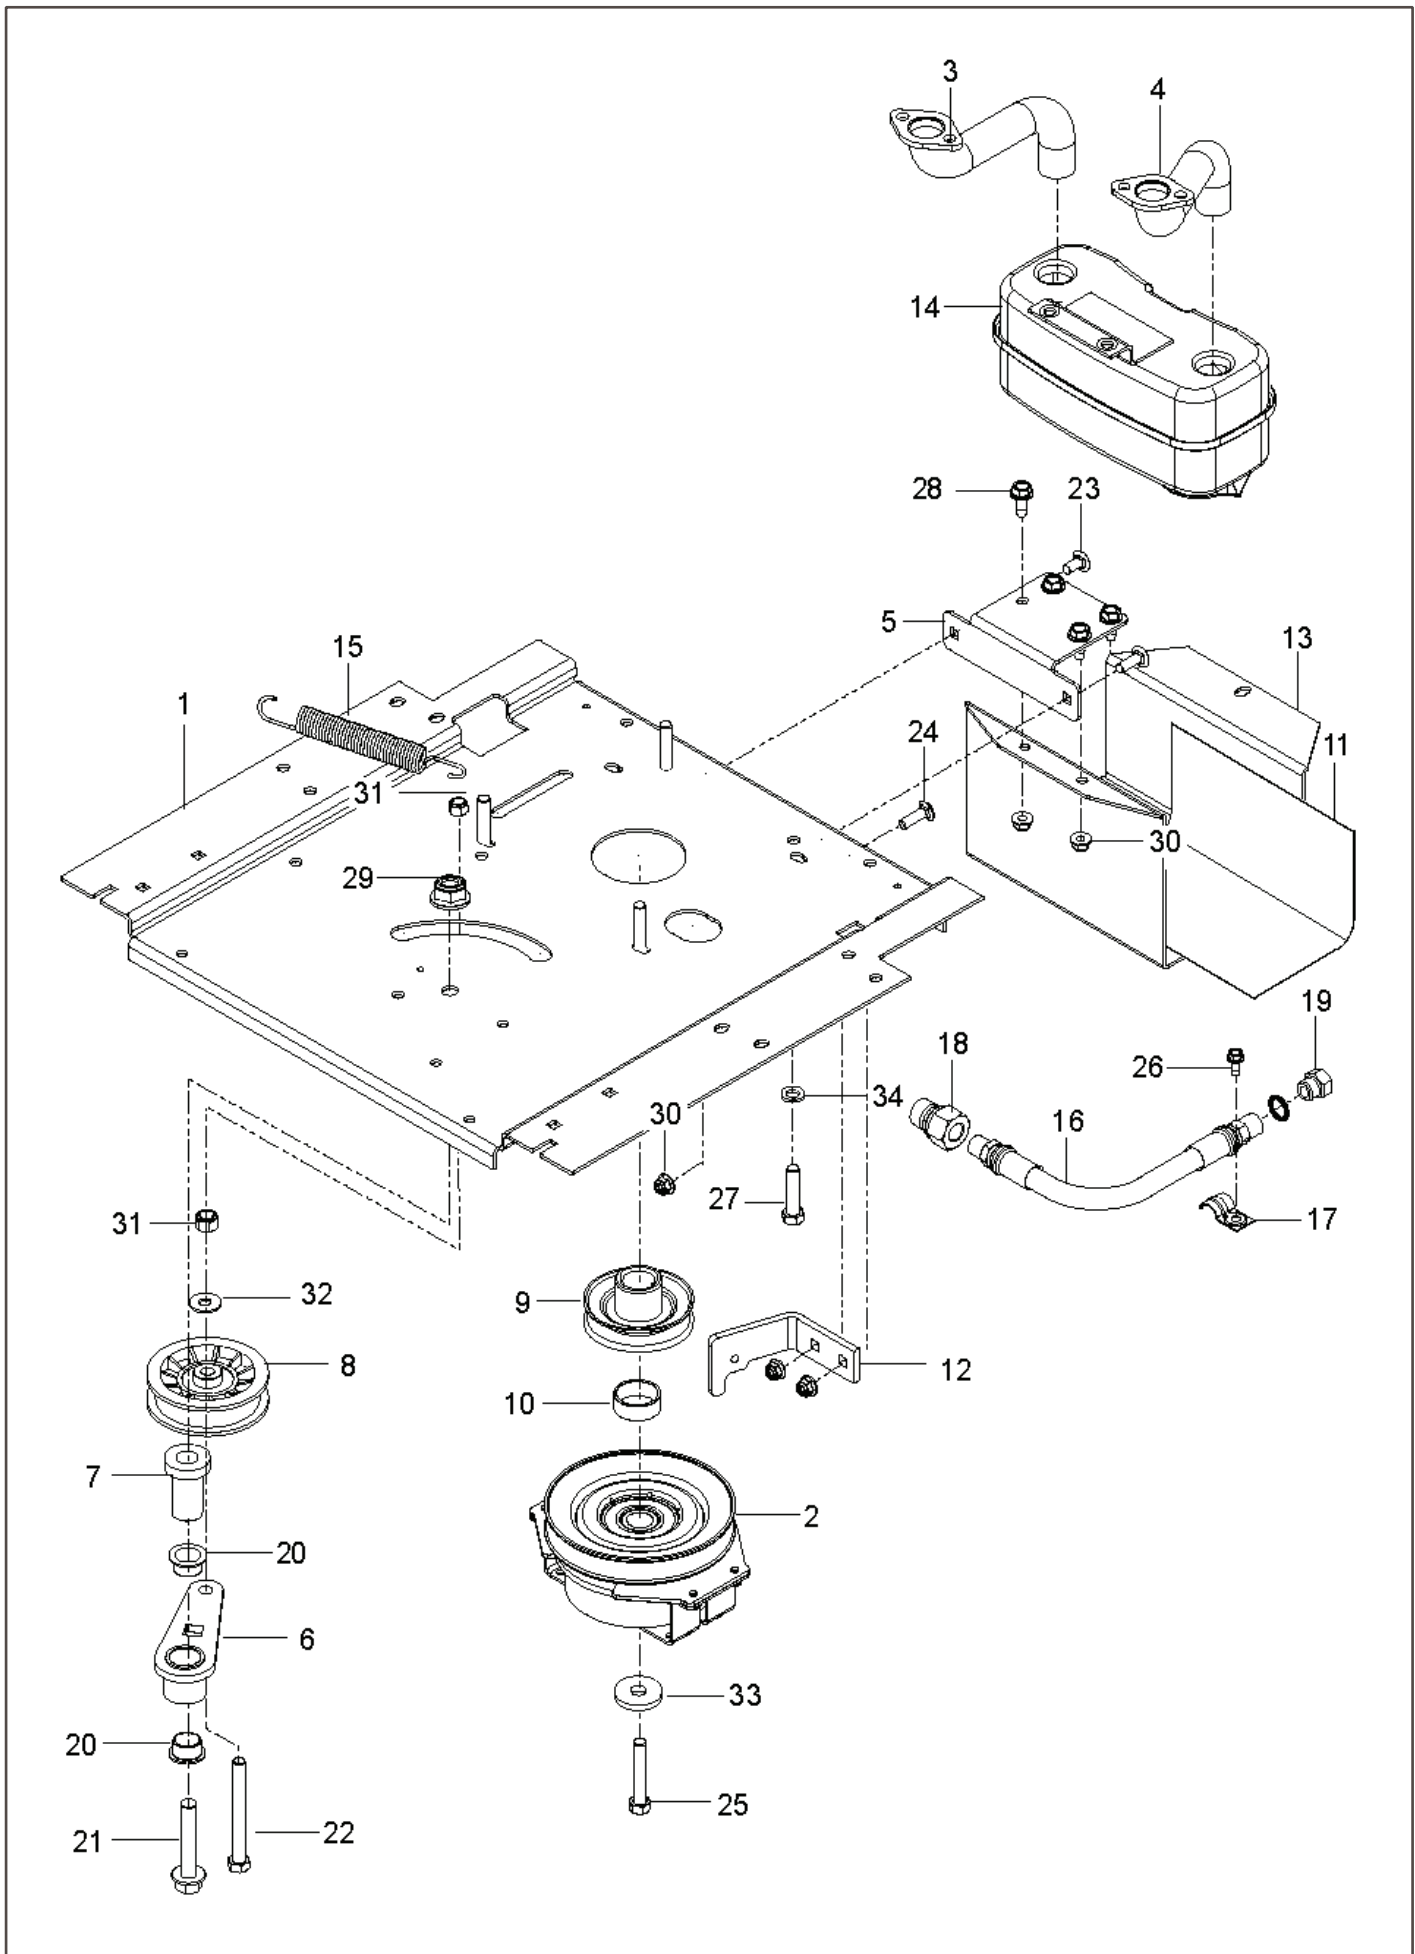

# **SPARE PARTS LIST**

REF.	PART NO.	DESCRIPTION	REMARK	QTY.	KIT
1	582313803	TUBE	W/ GRIP	2	
2	582313804	TUBE	W/ GRIP	1	
3	585124705	BRACKET		2	
4	539131518	BEARING		4	
5	576140301	LEVER		2	
6	587601704	LEVER		2	
7	584927201	SPACER		2	
8	539102720	GAS SPRING		2	
9	581437502	BLOCK		2	
10	585831601	BOOT		2	
11	585488202	FLANGE		2	
12	588604902	ROD		2	
13	588605002	ROD		2	
14	532199849	SPRING RETAINER		2	
15	587601501	SWITCH		2	
16	596434301	BOLT		2	
17	585986101	BOLT		2	
18	592858702	BOLT		8	
19	596580801	BOLT		2	
20	587885301	SCREW		2	
21	585985901	BOLT		4	
22	574822701	SCREW		2	
23	539108010	NUT		2	
24	594944401	NUT		10	
25	596583702	NUT		4	
26	596039201	LOCK NUT		4	
27	596583702	NUT		4	
28	596204101	WASHER		4	
29	587614201	WASHER		2	

REF.	PART NO.	DESCRIPTION	REMARK	QTY.	KIT
1	510375601	TRANSMISSION		1	
2	510375602	TRANSMISSION		1	
3	574030501	LINKAGE		1	
4	574030502	LINKAGE		1	
5	539110411	BELT		1	
6	585474401	ROD		1	
7	585474501	ROD		1	
8	586665101	SPRING		2	
9	539110342	SPRING		2	
10	539120080	DISC		2	
11	539120079	ARM		2	
12	575507001	KIT		1	
13	501403602	TRANSMISSION KIT		2	
14	510184104	SPACING TUBE		2	
15	580806502	SUPPORT		2	
16	580806602	BRACKET		2	
17	587225301	PIN		1	
18	539976988	PIN		4	
19	587115301	PEN		1	
20	874780544	BOLT		4	
21	539976934	SCREW		2	
22	874780536	BOLT		2	
23	539990637	SCREW		4	
24	873800500	LOCK NUT		8	
25	539976978	NUT		2	
26	819111116	WASHER		16	
27	810030600	WASHER		4	
28	819131316	WASHER		8	
29	819091016	WASHER		4	