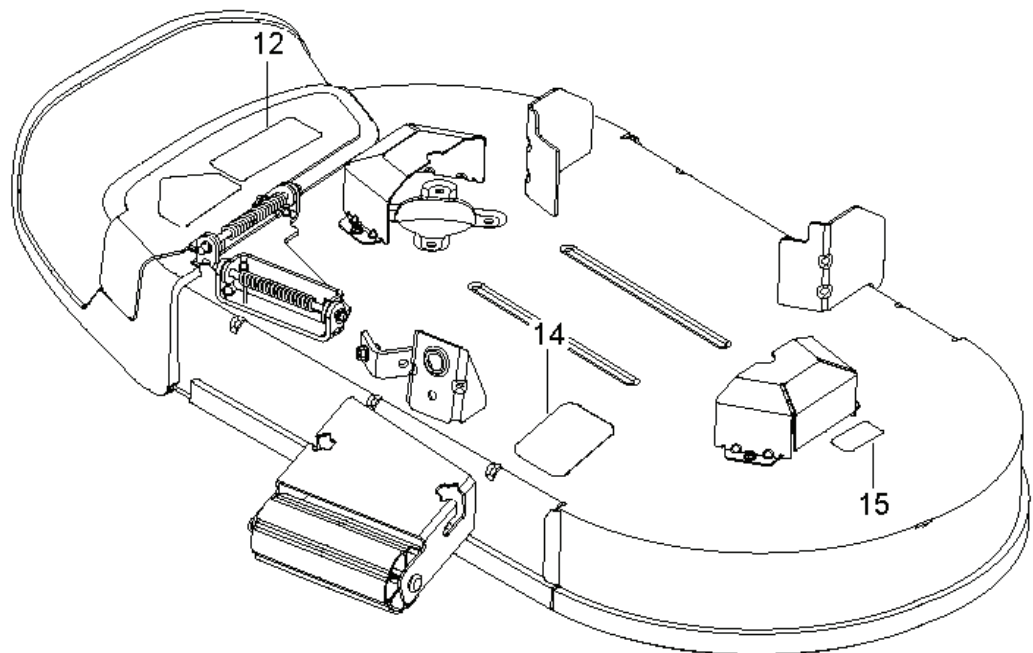

# **SPARE PARTS LIST**

REF.	PART NO.	DESCRIPTION	REMARK	QTY.	KIT
1	582313803	TUBE	W/ GRIP	2	
2	582313804	TUBE	W/ GRIP	1	
3	585124705	BRACKET		2	
4	539131518	BEARING		4	
5	576140301	LEVER		2	
6	587601704	LEVER		2	
7	584927201	SPACER		2	
8	539102720	GAS SPRING		2	
9	581437502	BLOCK		2	
10	585831601	BOOT		2	
11	585488202	FLANGE		2	
12	588604902	ROD		2	
13	588605002	ROD		2	
14	532199849	SPRING RETAINER		2	
15	587601501	SWITCH		2	
16	596434301	BOLT		2	
17	585986101	BOLT		2	
18	592858702	BOLT		8	
19	596580801	BOLT		2	
20	587885301	SCREW		2	
21	585985901	BOLT		4	
22	574822701	SCREW		2	
23	539108010	NUT		2	
24	594944401	NUT		10	
25	596583702	NUT		4	
26	596039201	LOCK NUT		4	
27	596583702	NUT		4	
28	596204101	WASHER		4	
29	587614201	WASHER		2	

REF.	PART NO.	DESCRIPTION	REMARK	QTY.	KIT
1	510375601	TRANSMISSION		1	
2	510375602	TRANSMISSION		1	
3	574030501	LINKAGE		1	
4	574030502	LINKAGE		1	
5	539110411	BELT		1	
6	585474401	ROD		1	
7	585474501	ROD		1	
8	586665101	SPRING		2	
9	539110342	SPRING		2	
10	539120080	DISC		2	
11	539120079	ARM		2	
12	575507001	KIT		1	
13	501403602	TRANSMISSION KIT		2	
14	510184104	SPACING TUBE		2	
15	580806502	SUPPORT		2	
16	580806602	BRACKET		2	
17	587225301	PIN		1	
18	539976988	PIN		4	
19	587115301	PEN		1	
20	874780544	BOLT		4	
21	539976934	SCREW		2	
22	874780536	BOLT		2	
23	539990637	SCREW		4	
24	873800500	LOCK NUT		8	
25	539976978	NUT		2	
26	819111116	WASHER		16	
27	810030600	WASHER		4	
28	819131316	WASHER		8	
29	819091016	WASHER		4	