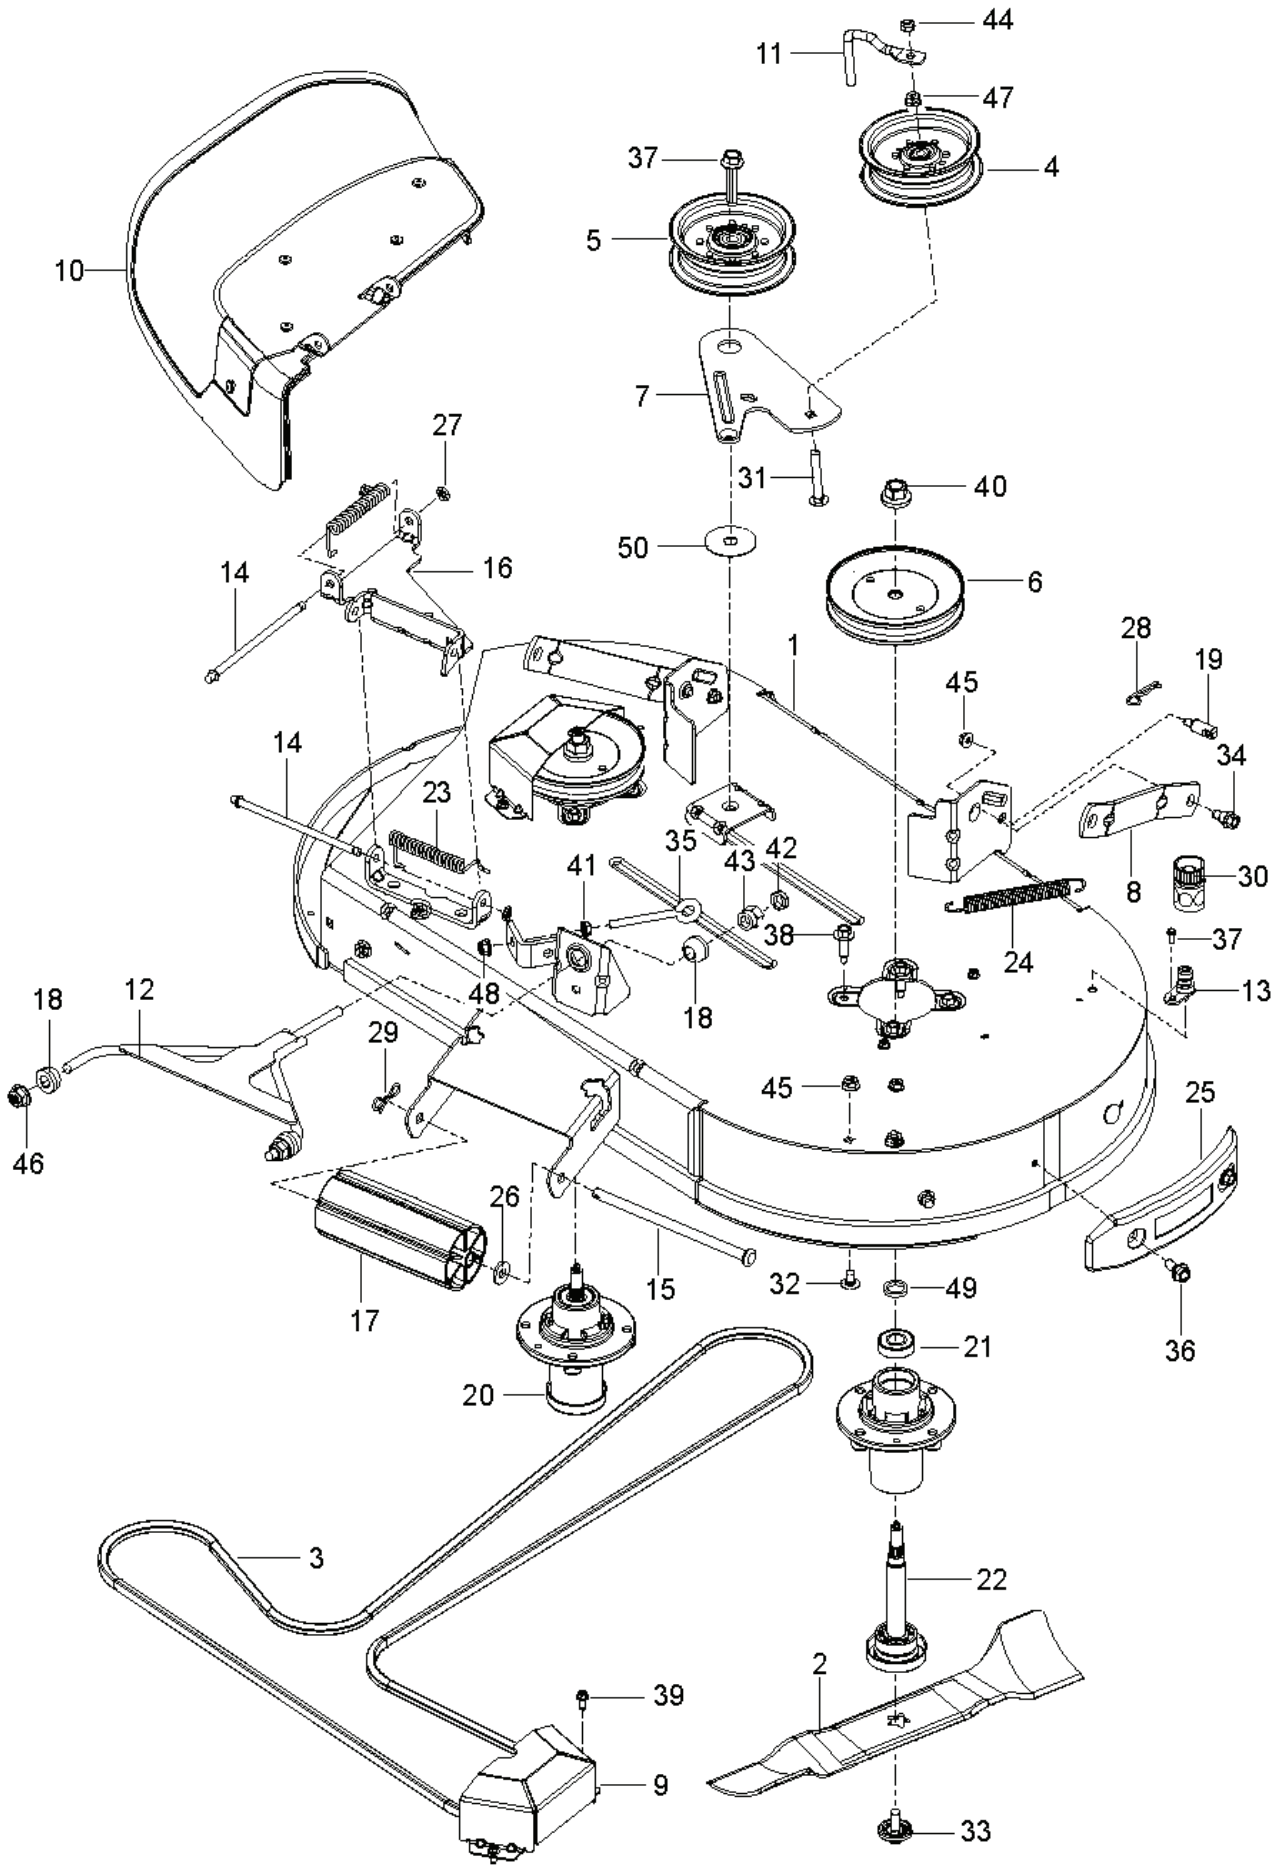

REF.	PART NO.	DESCRIPTION	REMARK	QTY.	KIT
1	582877602	HOUSING		1	
2	586918101	BLADE		2	
3	587270001	BELT		1	
4	532196106	PULLEY		1	
5	532196104	PULLEY		1	
6	532199791	PULLEY		2	
7	586874002	ARM		1	
8	587140502	ARM		2	
9	586936805	COVER	GREY	2	
10	587305701	DEFLECTOR		1	
11	532198468	BELT GUIDE		1	
12	588610902	LINK		1	
13	532415598	HOSE COUPLING		1	
14	532131491	SHAFT		2	
15	532179127	ROD ROLLER NOSE		1	
16	586918002	BRACKET		1	
17	532176066	ROLLER		1	
18	532195263	BUSHING		3	
19	532195161	STUD		2	
20	539131898	SPINDLE		2	21, 22
21	532110485	BEARING		2	
22	532187291	SHAFT		2	
23	587354701	SPRING		2	
24	532197251	SPRING		1	
25	582683201	BUMPER		1	
26	582360501	BUSHING		2	
27	532110452	NUT		2	
28	539976989	SPLIT PIN		2	
29	532194208	PIN		1	
30	532416405	COUPLING		1	
31	539128101	BOLT		1	
32	539990799	BOLT		3	
33	532193003	SCREW		2	
34	532196539	BOLT		2	
35	539115574	EYE BOLT		1	
36	532170165	BOLT		2	
37	588438301	SCREW		1	
38	584953901	BOLT		8	
39	532137729	SCREW		4	
40	532400234	NUT		2	
41	539990585	NUT		1	
42	873360700	NUT		1	
43	532175994	NUT		1	
44	873900600	NUT		1	
45	873900500	NUT		2	
46	539119124	NUT		2	
47	873680600	NUT		1	
48	539112899	NUT, 5/16-18, NYLOC		1	
49	532187690	WASHER		2	
50	532178515	WASHER		1