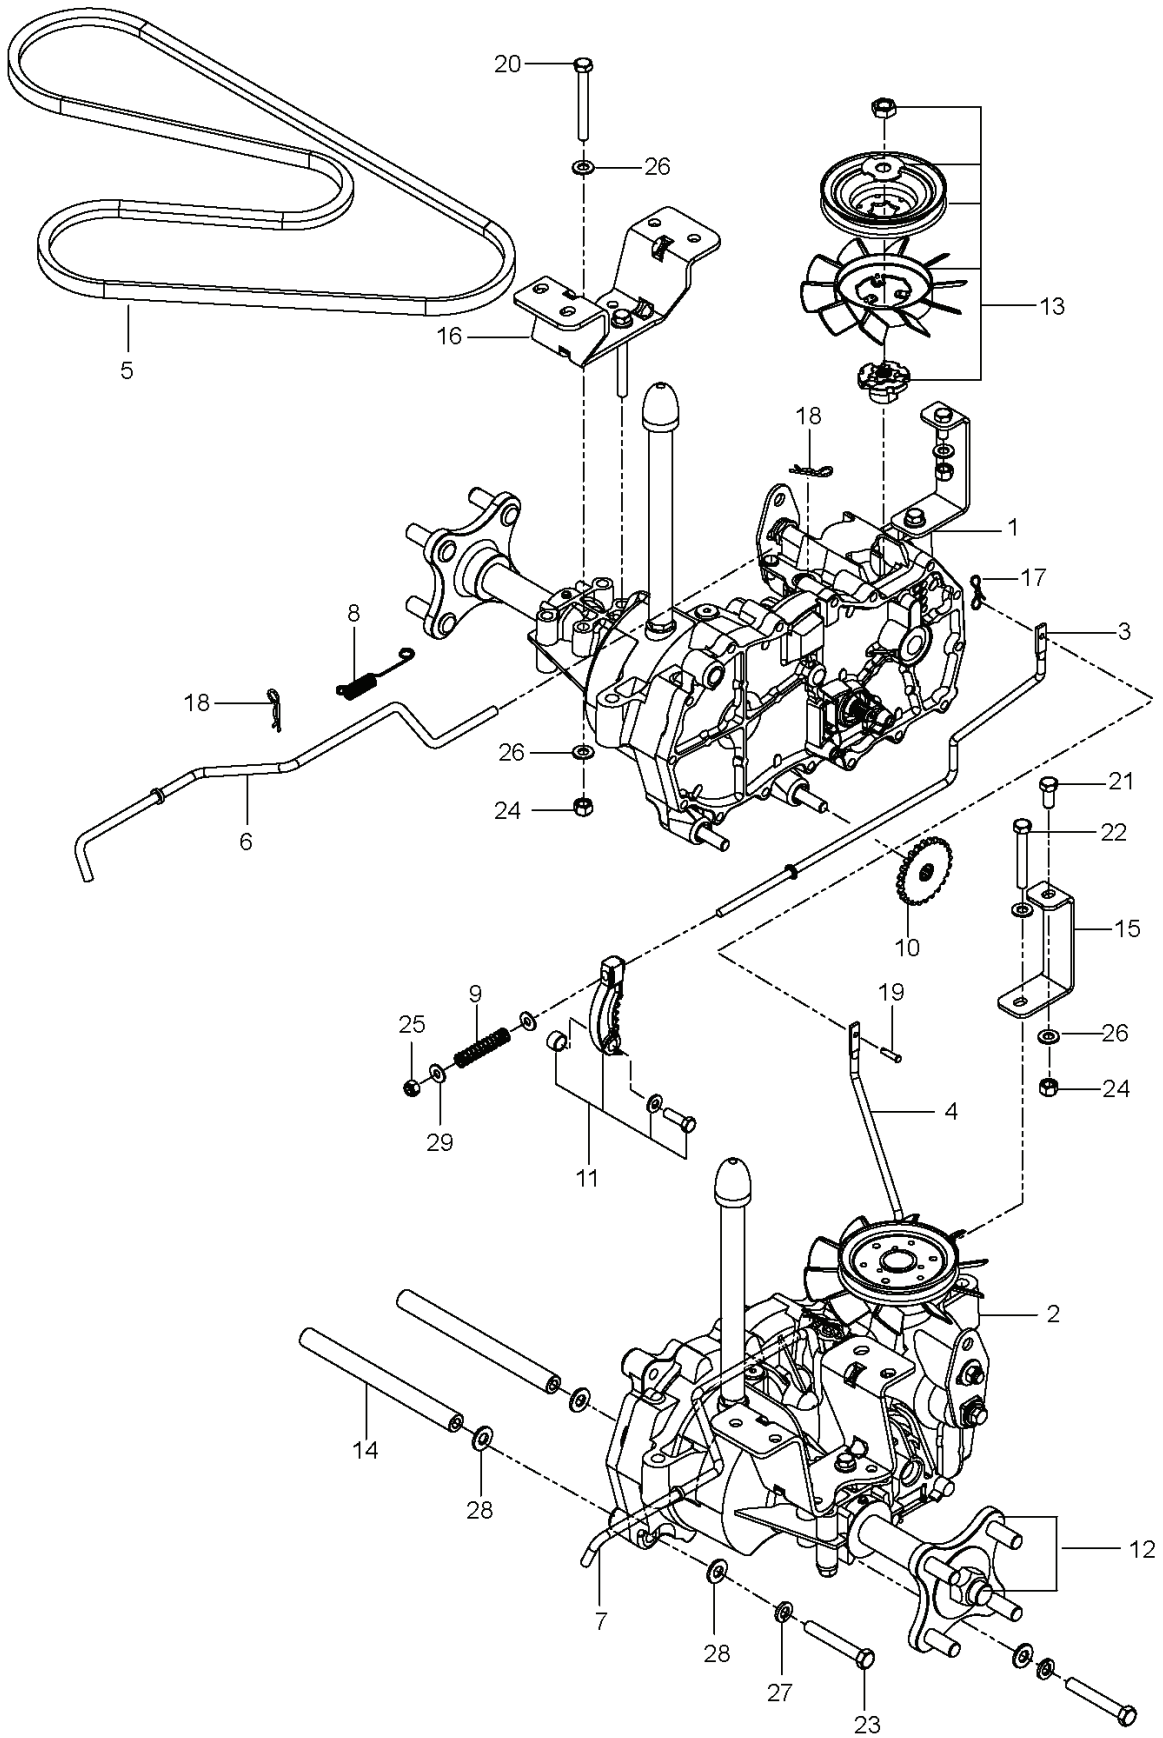

# **SPARE PARTS LIST**

REF.	PART NO.	DESCRIPTION	REMARK	QTY.	KIT
1	582313803	TUBE	W/ GRIP	2	
2	582313804	TUBE	W/ GRIP	1	
3	585124705	BRACKET		2	
4	539131518	BEARING		4	
5	576140301	LEVER		2	
6	587601704	LEVER		2	
7	584927201	SPACER		2	
8	539102720	GAS SPRING		2	
9	581437502	BLOCK		2	
10	585831601	BOOT		2	
11	585488202	FLANGE		2	
12	588604902	ROD		2	
13	588605002	ROD		2	
14	532199849	SPRING RETAINER		2	
15	587601501	SWITCH		2	
16	596434301	BOLT		2	
17	585986101	BOLT		2	
18	592858702	BOLT		8	
19	596580801	BOLT		2	
20	587885301	SCREW		2	
21	585985901	BOLT		4	
22	574822701	SCREW		2	
23	539108010	NUT		2	
24	594944401	NUT		10	
25	596583702	NUT		4	
26	596039201	LOCK NUT		4	
27	596583702	NUT		4	
28	596204101	WASHER		4	
29	587614201	WASHER		2	

REF.	PART NO.	DESCRIPTION	REMARK	QTY.	KIT
1	510375601	TRANSMISSION		1	
2	510375602	TRANSMISSION		1	
3	574030501	LINKAGE		1	
4	574030502	LINKAGE		1	
5	539110411	BELT		1	
6	585474401	ROD		1	
7	585474501	ROD		1	
8	586665101	SPRING		2	
9	539110342	SPRING		2	
10	539120080	DISC		2	
11	539120079	ARM		2	
12	575507001	KIT		1	
13	501403602	TRANSMISSION KIT		2	
14	510184104	SPACING TUBE		2	
15	580806502	SUPPORT		2	
16	580806602	BRACKET		2	
17	587225301	PIN		1	
18	539976988	PIN		4	
19	587115301	PEN		1	
20	874780544	BOLT		4	
21	539976934	SCREW		2	
22	874780536	BOLT		2	
23	539990637	SCREW		4	
24	873800500	LOCK NUT		8	
25	539976978	NUT		2	
26	819111116	WASHER		16	
27	810030600	WASHER		4	
28	819131316	WASHER		8	
29	819091016	WASHER		4	