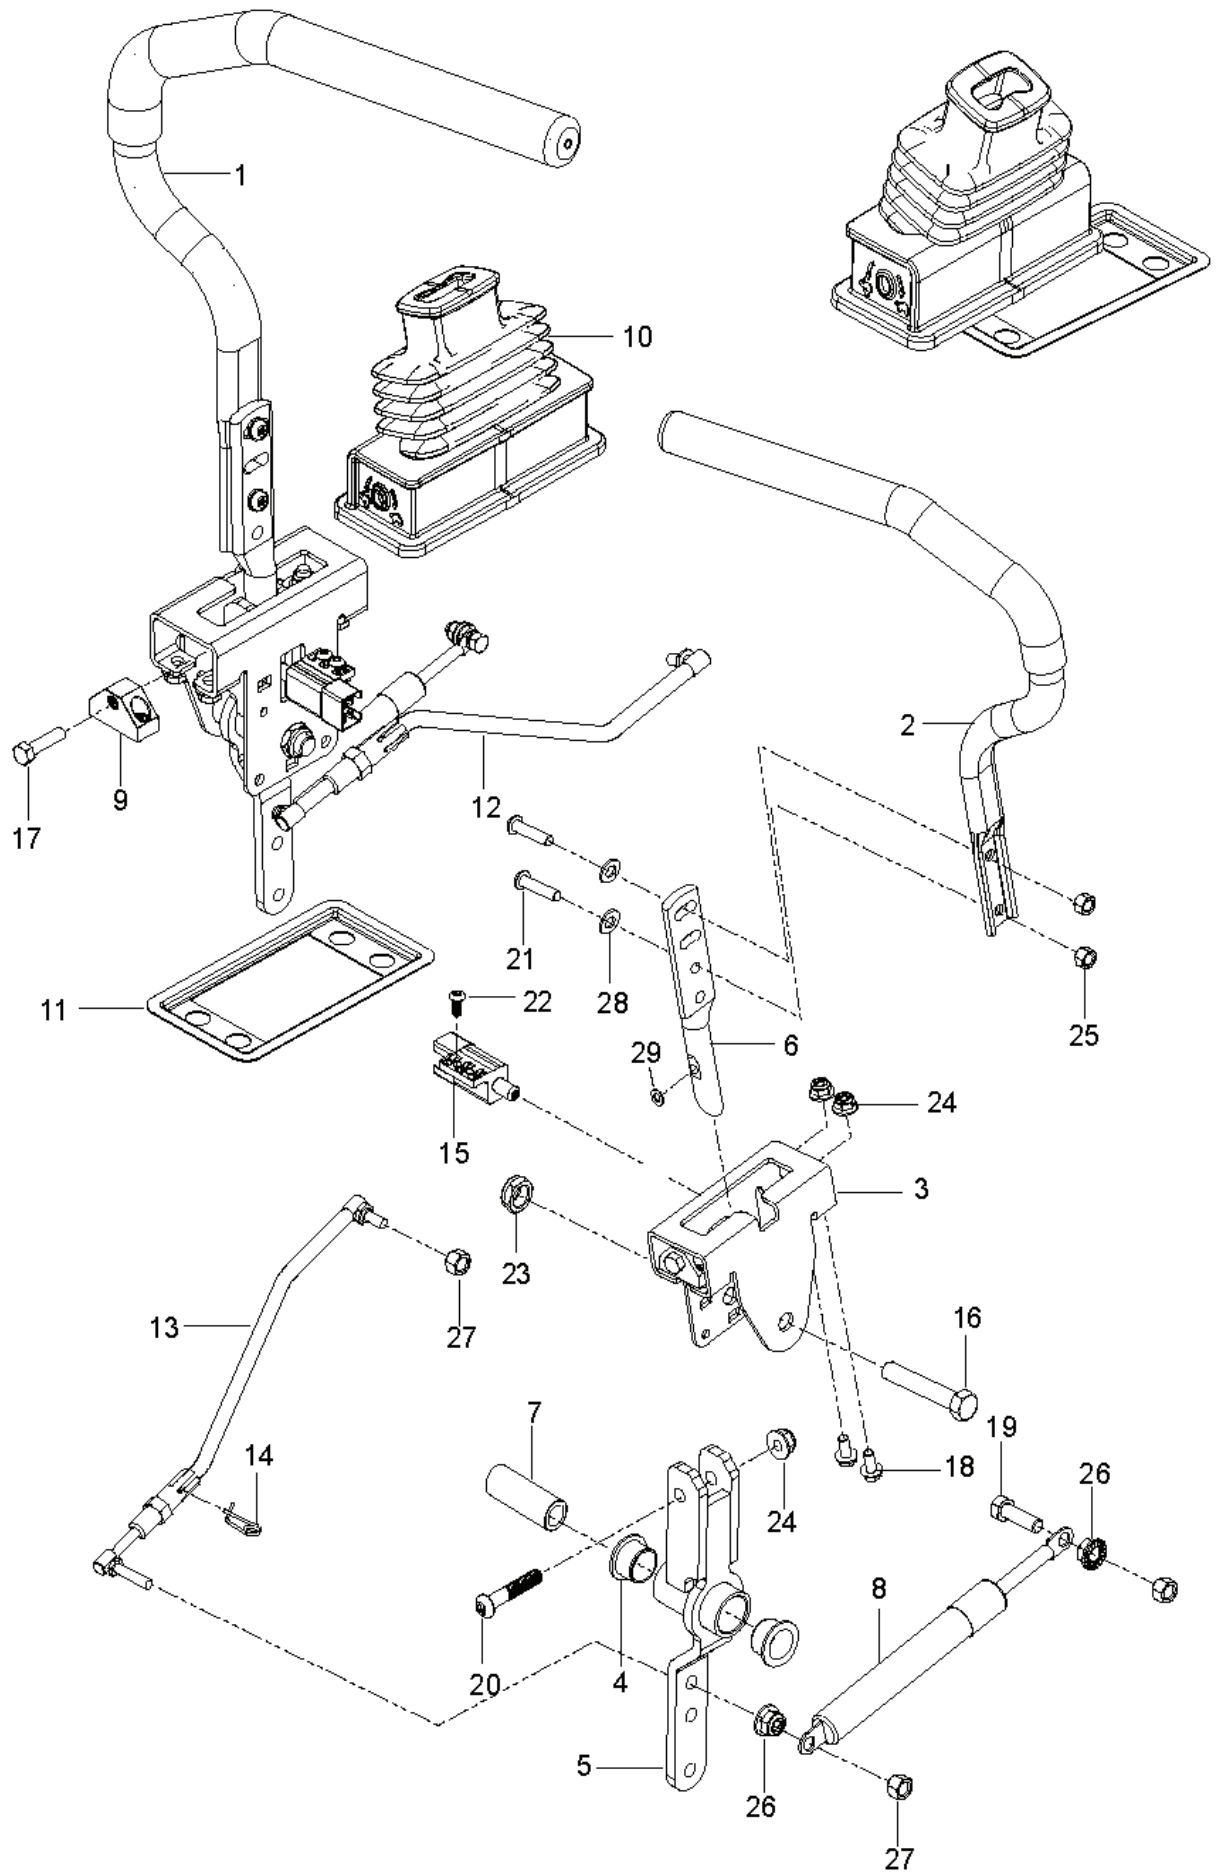

# **SPARE PARTS LIST**

REF.	PART NO.	DESCRIPTION	REMARK	QTY.	KIT
1	582313803	TUBE	W/ GRIP	2	
2	582313804	TUBE	W/ GRIP	1	
3	585124705	BRACKET		2	
4	539131518	BEARING		4	
5	576140301	LEVER		2	
6	587601704	LEVER		2	
7	584927201	SPACER		2	
8	539102720	GAS SPRING		2	
9	581437502	BLOCK		2	
10	585831601	BOOT		2	
11	585488202	FLANGE		2	
12	588604902	ROD		2	
13	588605002	ROD		2	
14	532199849	SPRING RETAINER		2	
15	587601501	SWITCH		2	
16	596434301	BOLT		2	
17	585986101	BOLT		2	
18	592858702	BOLT		8	
19	596580801	BOLT		2	
20	587885301	SCREW		2	
21	585985901	BOLT		4	
22	574822701	SCREW		2	
23	539108010	NUT		2	
24	594944401	NUT		10	
25	596583702	NUT		4	
26	596039201	LOCK NUT		4	
27	596583702	NUT		4	
28	596204101	WASHER		4	
29	587614201	WASHER		2	

REF.	PART NO.	DESCRIPTION	REMARK	QTY.	KIT
1	510375601	TRANSMISSION		1	
2	510375602	TRANSMISSION		1	
3	574030501	LINKAGE		1	
4	574030502	LINKAGE		1	
5	539110411	BELT		1	
6	585474401	ROD		1	
7	585474501	ROD		1	
8	586665101	SPRING		2	
9	539110342	SPRING		2	
10	539120080	DISC		2	
11	539120079	ARM		2	
12	575507001	KIT		1	
13	501403602	TRANSMISSION KIT		2	
14	510184104	SPACING TUBE		2	
15	580806502	SUPPORT		2	
16	580806602	BRACKET		2	
17	587225301	PIN		1	
18	539976988	PIN		4	
19	587115301	PEN		1	
20	874780544	BOLT		4	
21	539976934	SCREW		2	
22	874780536	BOLT		2	
23	539990637	SCREW		4	
24	873800500	LOCK NUT		8	
25	539976978	NUT		2	
26	819111116	WASHER		16	
27	810030600	WASHER		4	
28	819131316	WASHER		8	
29	819091016	WASHER		4	